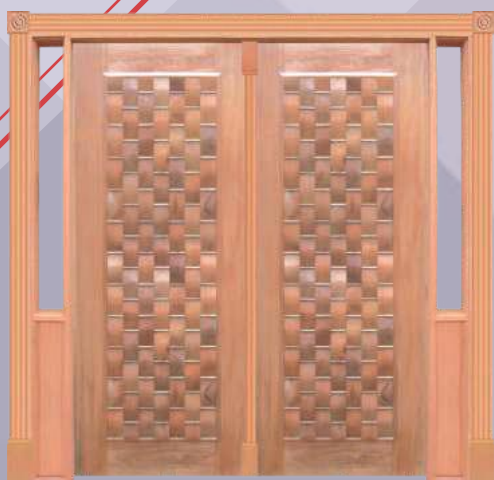

PORTAIS DUPLOS PIVOTANTES

PORTAL 050 - COURO

Cód. 1036 - Portal com 2 folhas de 2,10m x 0,72m - Medida Final de 2,15m x 1,85m
Cód. 1037 - Portal com 2 folhas de 2,10m x 0,82m - Medida Final de 2,15m x 2,05m
Cód. 1038 - Portal com 2 folhas de 2,10m x 0,92m - Medida Final de 2,15m x 2,25m