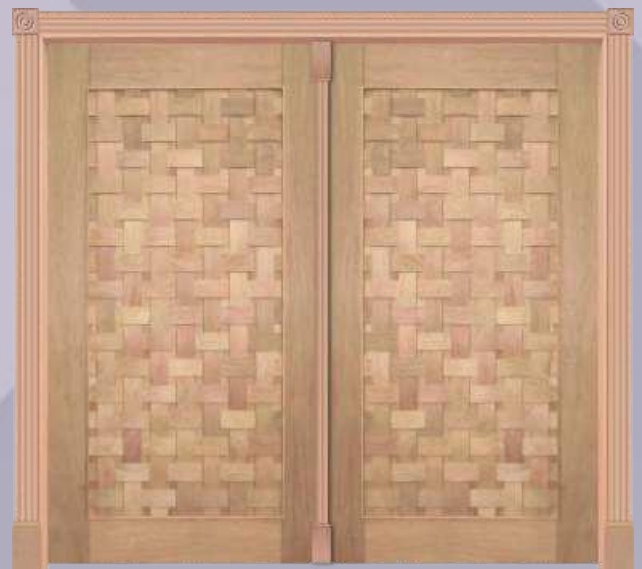

PORTAL 430 - COURO TRANÇADO

Cód. 1177 - Portal com 2 folhas de 2,10m x 0,72m - Medida Final de 2,15m x 1,52m
Cód. 1178 - Portal com 2 folhas de 2,10m x 0,82m - Medida Final de 2,15m x 1,72m
Cód. 1179 - Portal com 2 folhas de 2,10m x 0,92m - Medida Final de 2,15m x 1,92m