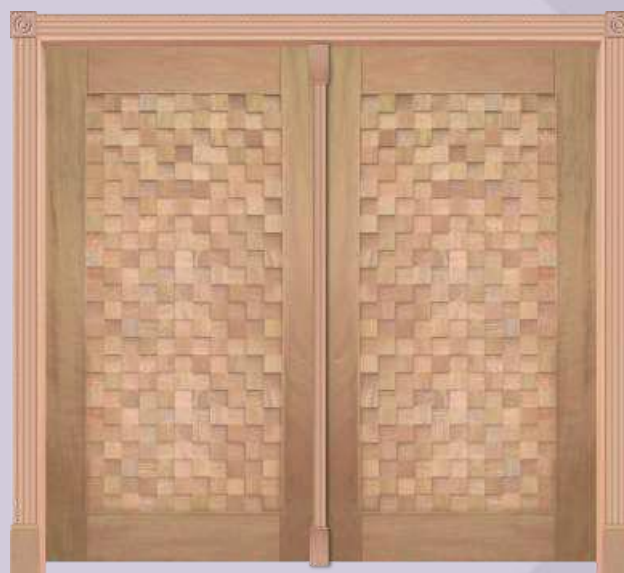

PORTAL 420 - DETALHE

- Cód. 1174 - Portal com 2 folhas de 2,10m x 0,82m - Medida Final de 2,15m x 1,52m
- Cód. 1175 - Portal com 2 folhas de 2,10m x 0,92m - Medida Final de 2,15m x 1,72m
- Cód. 1176 - Portal com 2 folhas de 2,10m x 1,02m - Medida Final de 2,15m x 1,92m