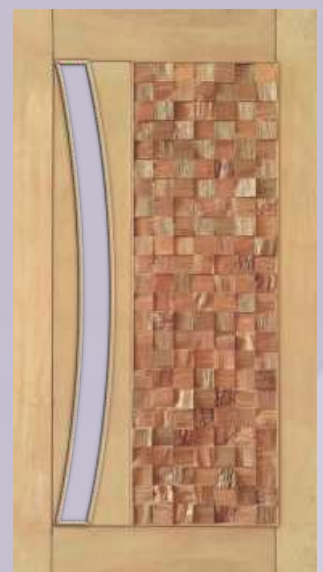

PORTA COURO TRANÇADO P/ VIDRO EM ARCO

Cód. 2502 - 2,10m x 0,72m
 Cód. 2503 - 2,10m x 0,82m
 Cód. 2504 - 2,10m x 0,92m
 Cód. 2505 - 2,10m x 1,02m
 Cód. 2506 - 2,10m x 1,12m
 Cód. 2507 - 2,10m x 1,22m

PORTA AMÉRICA

Cód. 2986 - 2,10m x 0,72m
 Cód. 2987 - 2,10m x 0,82m
 Cód. 2988 - 2,10m x 0,92m
 Cód. 2989 - 2,10m x 1,02m
 Cód. 2990 - 2,10m x 1,12m
 Cód. 2991 - 2,10m x 1,22m

PORTA AMÉRICA P/ VIDRO

Cód. 2893 - 2,10m x 0,82m
 Cód. 2894 - 2,10m x 0,92m
 Cód. 2895 - 2,10m x 1,02m
 Cód. 2896 - 2,10m x 1,12m
 Cód. 2897 - 2,10m x 1,22m