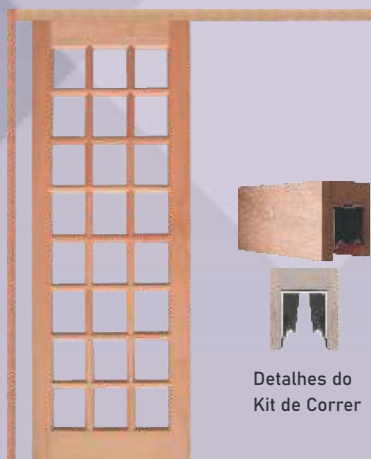

BATENTE DUPLO COM CAIXILHO LATERAL

Cód. 6024 - 0,82m x 1,34m

Cód. 6025 - 0,92m x 1,44m

KIT DE CORRER (NÃO ACOMPANHA A PORTA)

Cód. 7000 - TRILHO 2,00m