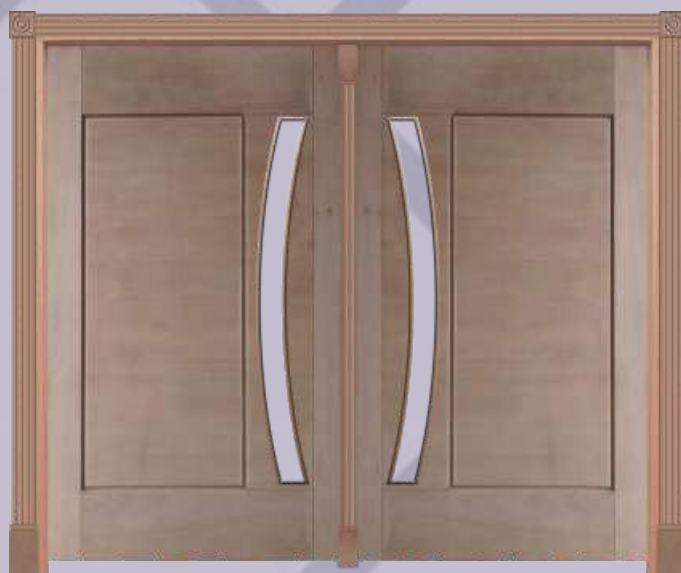

PORTAIS PIVOTANTES MONTADOS E PORTAS DE CORRER

PORTAL 564 - FORTALEZA

Cód. 1122 - Portal com 2 folhas de 2,10m x 0,72m - Medida Final de 2,15m x 1,52m
Cód. 1123 - Portal com 2 folhas de 2,10m x 0,82m - Medida Final de 2,15m x 1,72m
Cód. 1124 - Portal com 2 folhas de 2,10m x 0,92m - Medida Final de 2,15m x 1,92m

PORTAL 555 - 1 ALMOFADA VIDRO EM ARCO

Cód. 1195 - Portal com 2 folhas de 2,10m x 0,72m - Medida Final de 2,15m x 1,52m
Cód. 1196 - Portal com 2 folhas de 2,10m x 0,82m - Medida Final de 2,15m x 1,72m
Cód. 1197 - Portal com 2 folhas de 2,10m x 0,92m - Medida Final de 2,15m x 1,92m