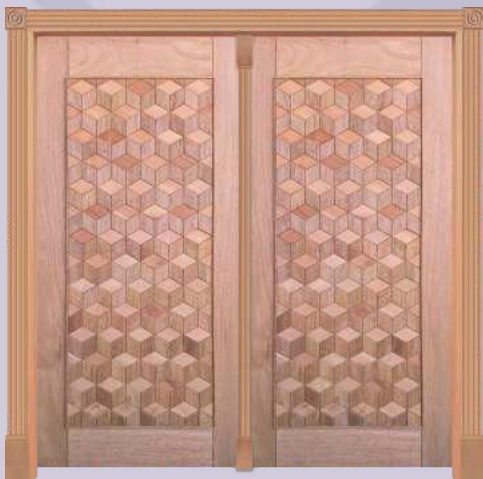

PORTAL 567 - RELÍQUIA

Cód. 1231 - Portal com 2 folhas de 2,10m x 0,72m - Medida Final de 2,15m x 1,52m

Cód. 1232 - Portal com 2 folhas de 2,10m x 0,82m - Medida Final de 2,15m x 1,72m

Cód. 1233 - Portal com 2 folhas de 2,10m x 0,92m - Medida Final de 2,15m x 1,92m