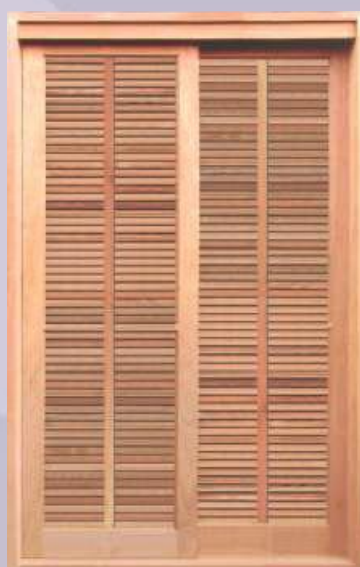

PORTA VENEZIANA DE CORRER QUADRICULADA 3 FOLHAS

Cód. 3136 - 2,15m x 2,40m - RETA

Cód. 3137 - 2,15m x 2,00m - RETA

Cód. 3138 - 2,15m x 1,80m - RETA

Cód. 3139 - 2,35m x 1,80m - ARCO

Cód. 3140 - 2,35m x 1,60m - ARCO