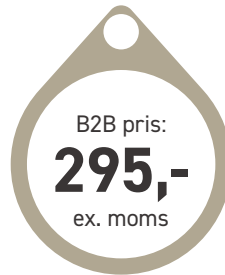

B2B pris:  
**200,-**  
ex. moms

**80423-75 - Gin & Tonic Adventskalender**

4 fl. Gin fra Nordisk Gin House, 4x5 cl.  
4 fl. Goldberg Tonic, 4x20 cl.  
Pakket i marmorpose  
Vejl. butikspris 375,- inkl. moms