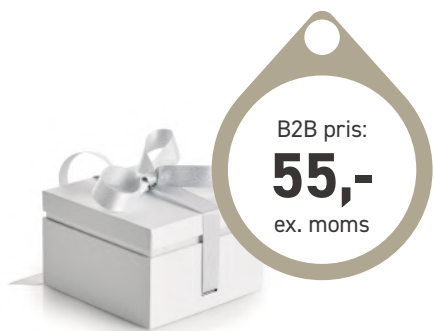

B2B pris:
55,-
ex. moms

2145-2401 - 1 lag
10 stk. Luksuschokolade, 100 g.
Vejl. butikspris 89,- inkl. moms