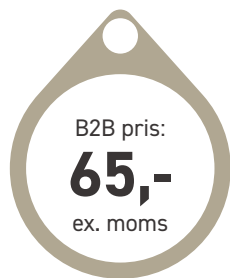

2140-2015 - Chokoladekugler

Hjerte hatteæske m/18 stk. Chokoladekugler, 230 g.
Vejl. butikspris 115,- inkl. moms