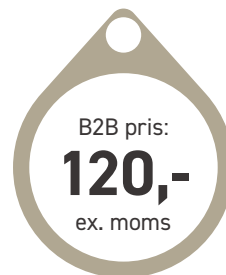

## DEER JULEKALENDER

**9715-0035**  
Flowpakkede  
Lakridskugler, 250 g.  
Vejl. butikspris 199,- inkl. moms

**9715-0036**  
Mixede  
Chokoladekugler, 340 g.  
Vejl. butikspris 199,- inkl. moms

**9715-0039**  
Toms Festival Mix, 230 g.  
Vejl. butikspris 189,- inkl. moms