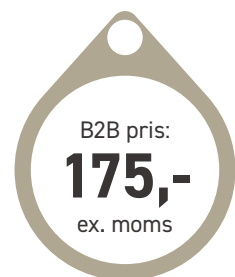

2140-3001

Hjerte hatteæske m/ 29 stk. Luksuschokolade, 390 g.
Vejl. butikspris 299,- inkl. moms