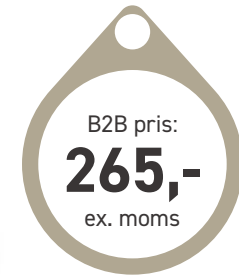

9715-0003 - Lakrids

Julekalenderrør med 24 dåser
forskelligt lakridsfyld, 700 g.
Vejl. butikspris 449,- inkl. moms