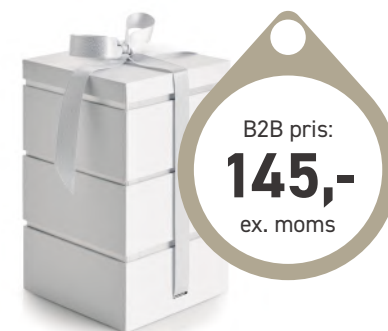

B2B pris:
145,-
ex. moms

2145-2403 - 3 lag
10 stk. Luksuschokolade, 100 g.
Mixede Chokoladekugler, 180 g.
COCA Blanding, 200 g.
Vejl. butikspris 229,- inkl. moms