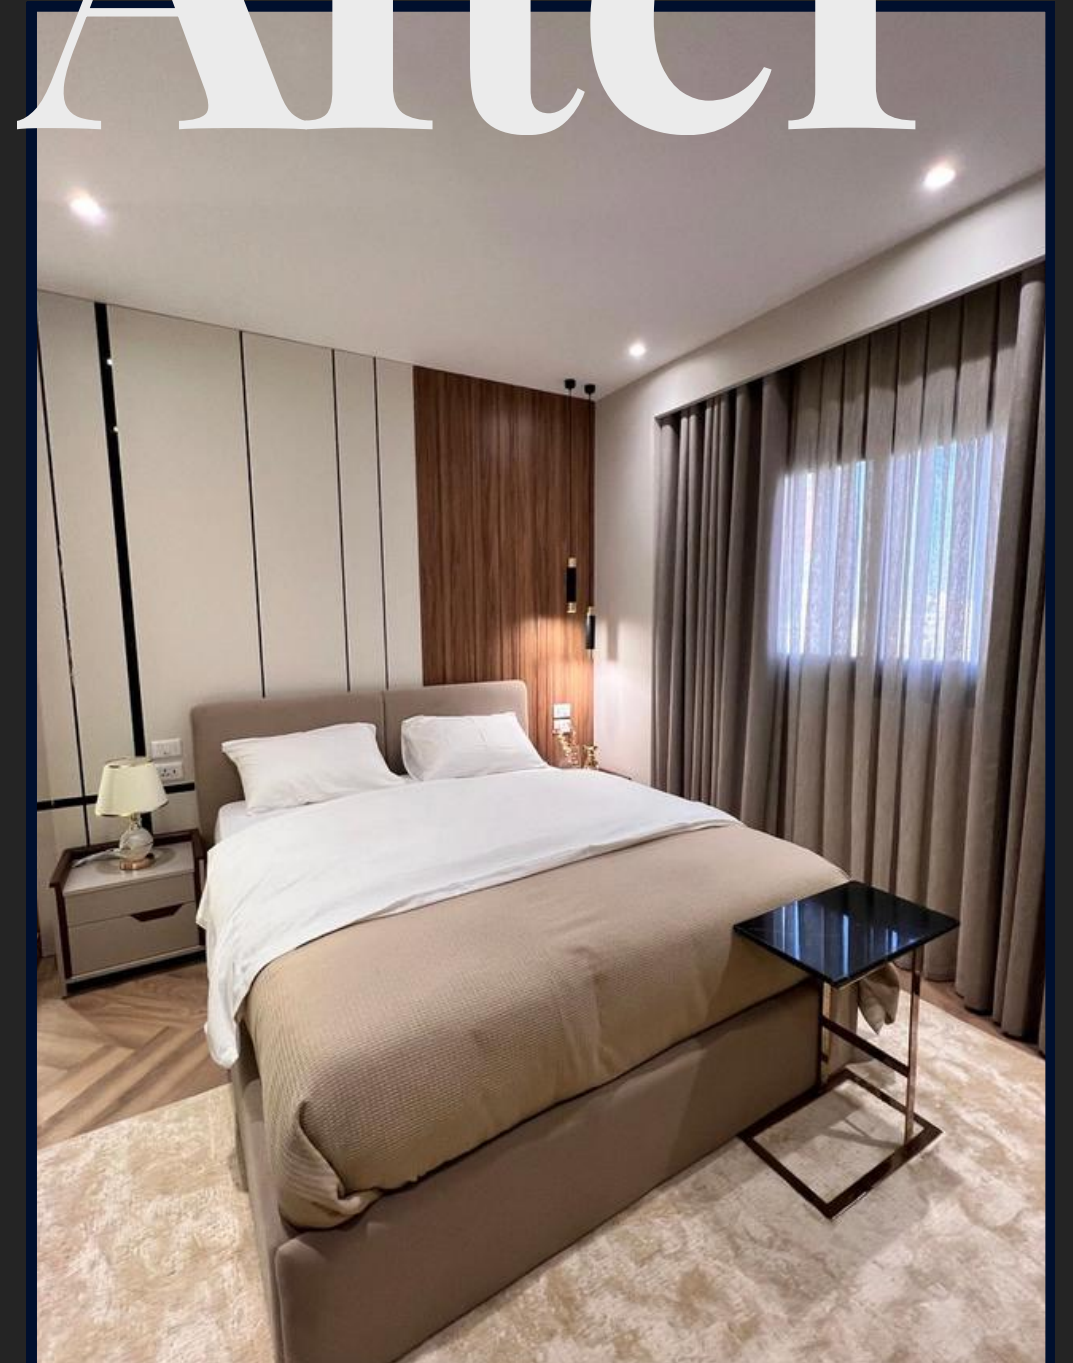

Domivento Presentation

About Us

Projects

final

بيت الوطن

After