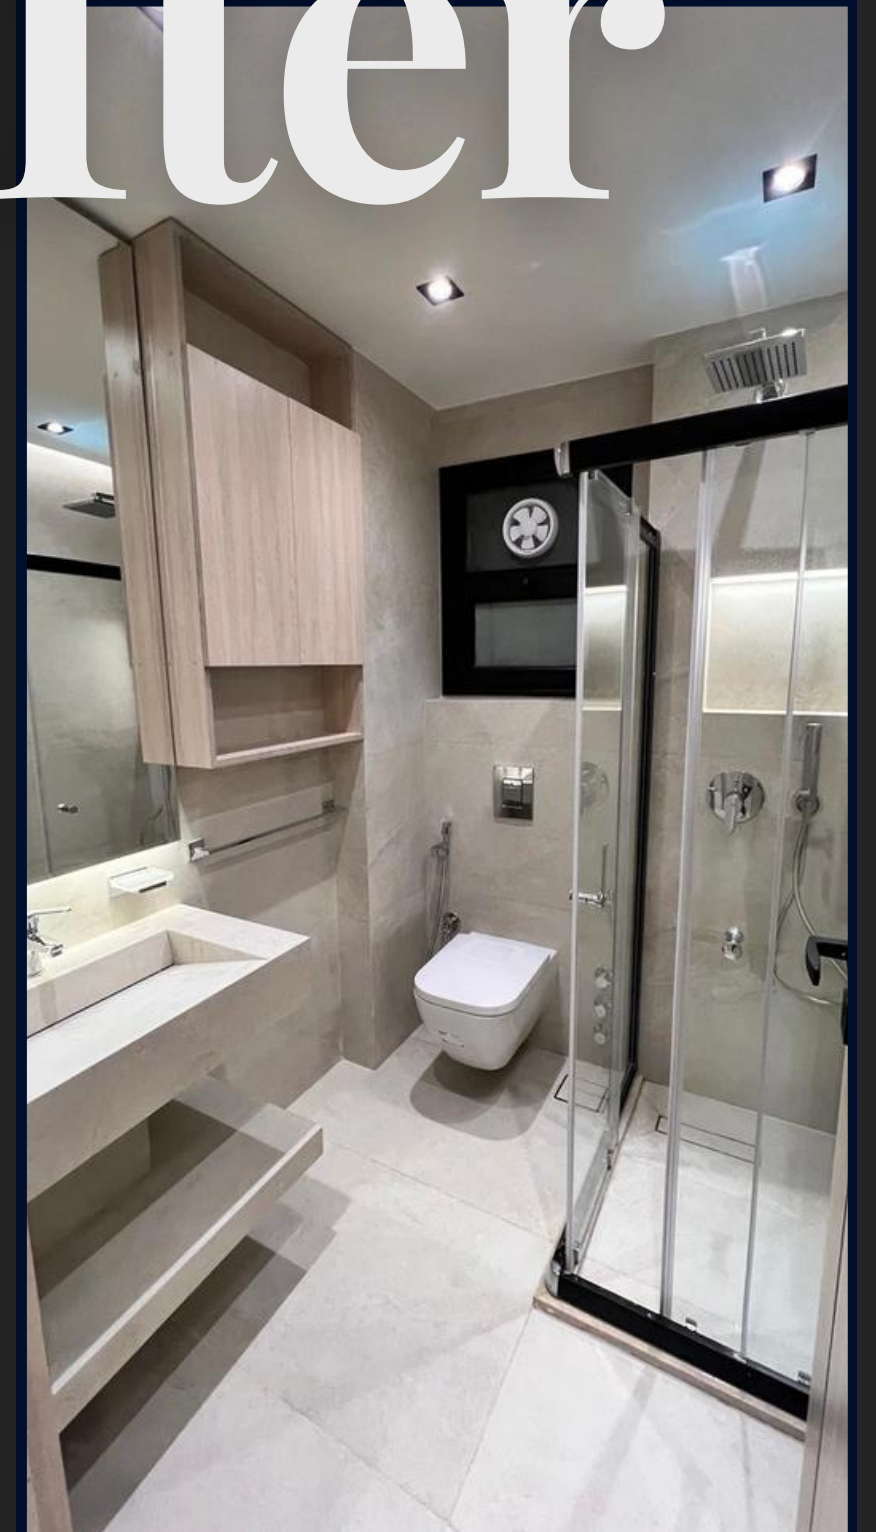

أحد أكبر التحديات في هذا المشروع كان سُمك الحوائط،
الذي لم يتجاوز 6 سم،

وهو ناتج عن تنفيذ مقاولين وليس تخطيطًا هندسيًا صحيحًا.

وبسبب طبيعة المبنى، لم يكن تعديل سُمك الحوائط ممكنًا إنشائيًا.

Before

Before

After