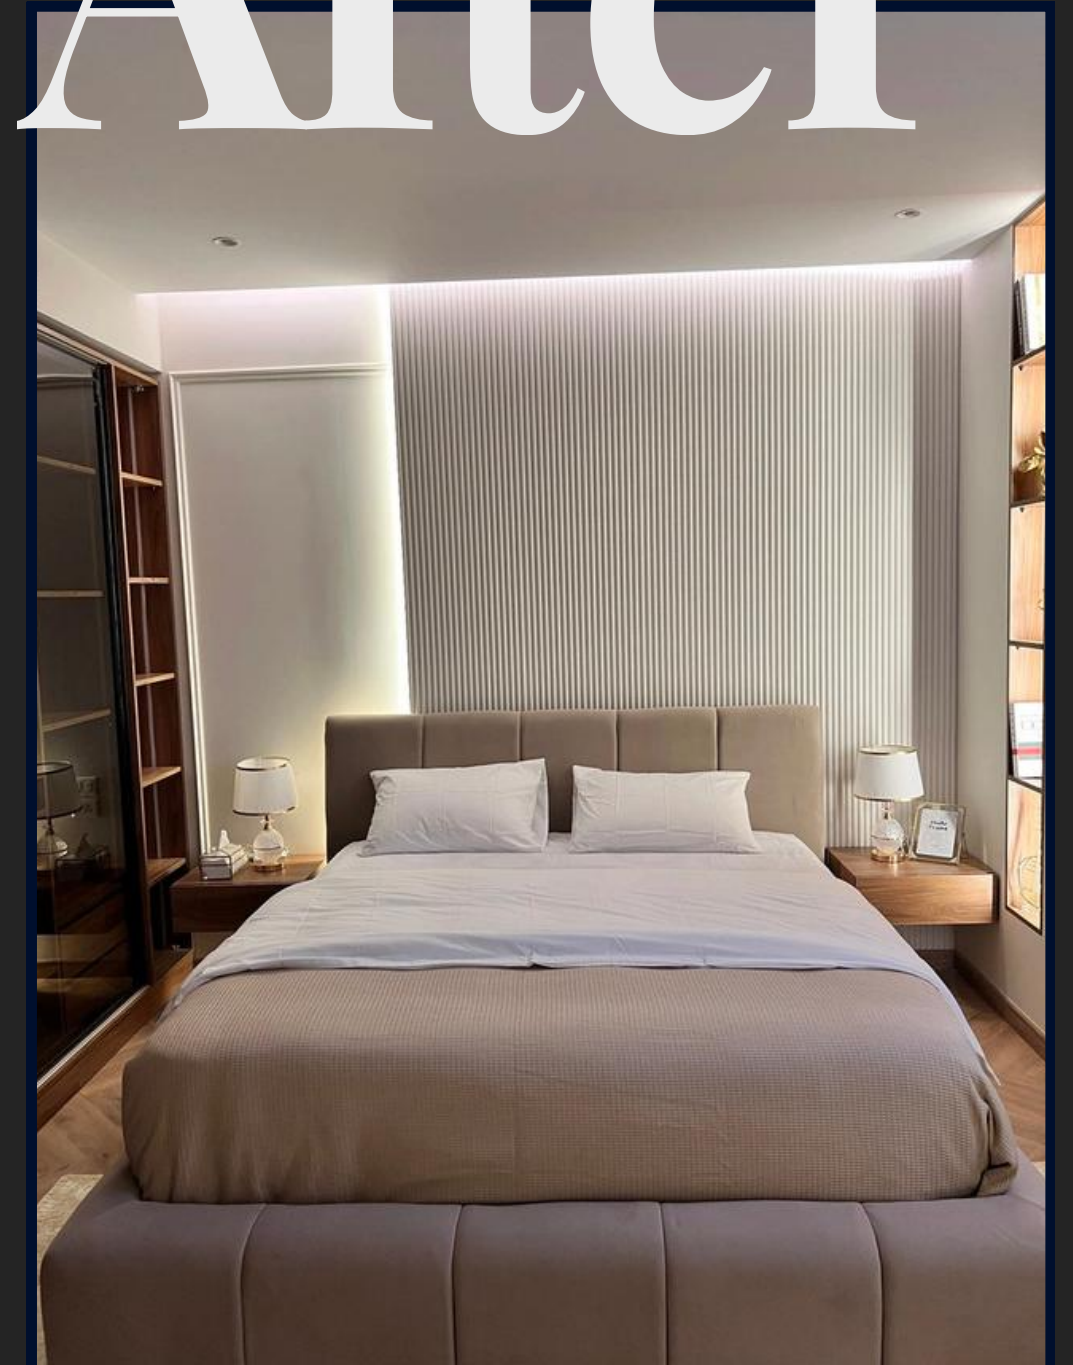

Projects

final

بيت الوطن

After

التجمع الاول
جنوب
الاكاديميه

• أعيد تقسيم الريبشبن ليتحول من أربع مساحات منفصلة إلى فراغ متصل يخدم الاستخدام اليومي.

• غرفة الماستر ضُمت كجناح كامل بدرسينج، وحركة مريحة، ومساحة جلوس.