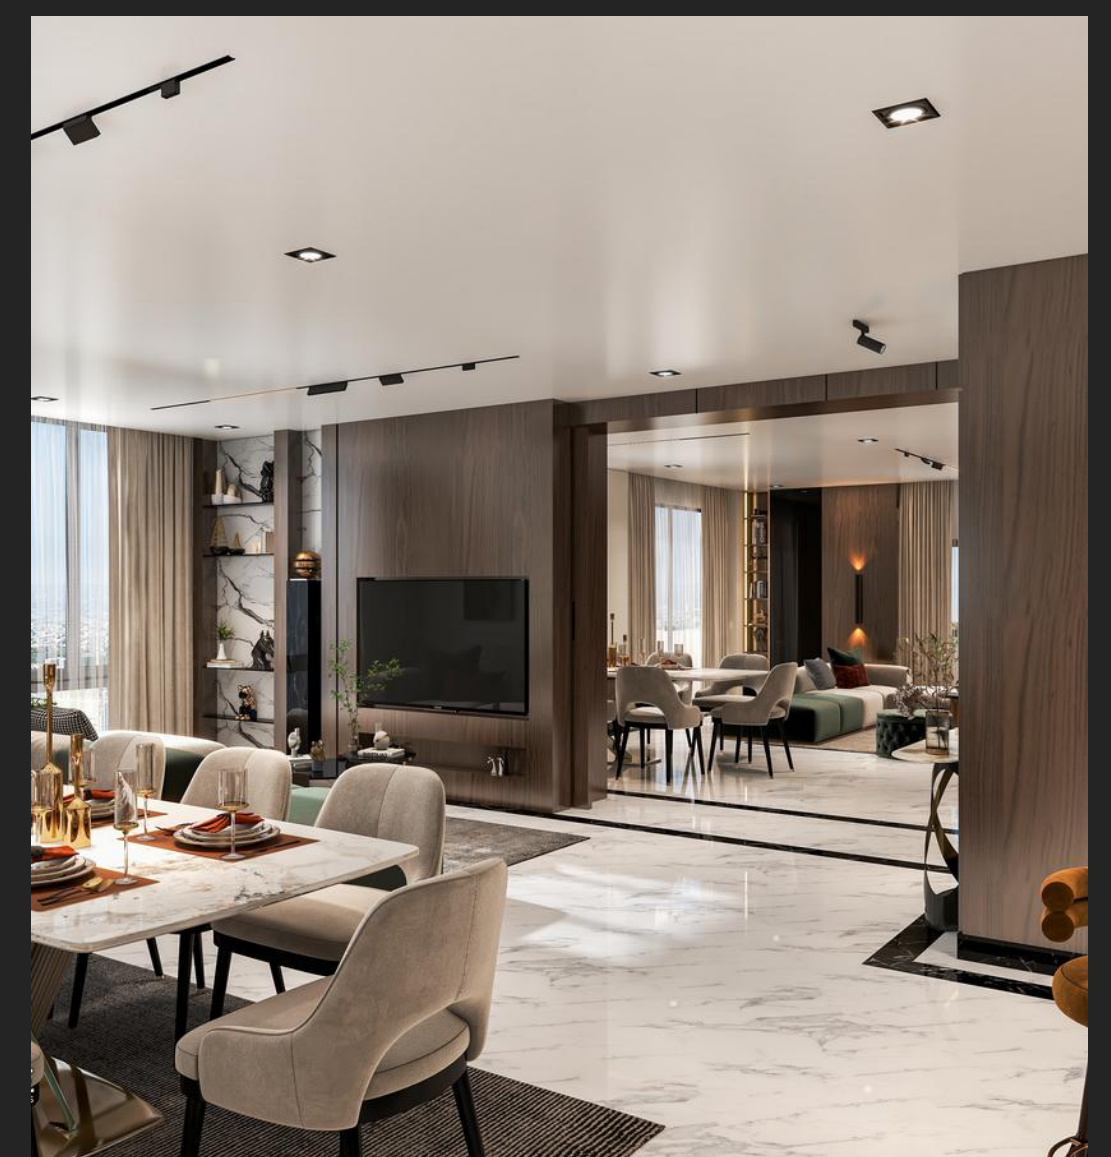

Domivento Presentation

About Us

Projects

final

بيت الوطن

3D preview