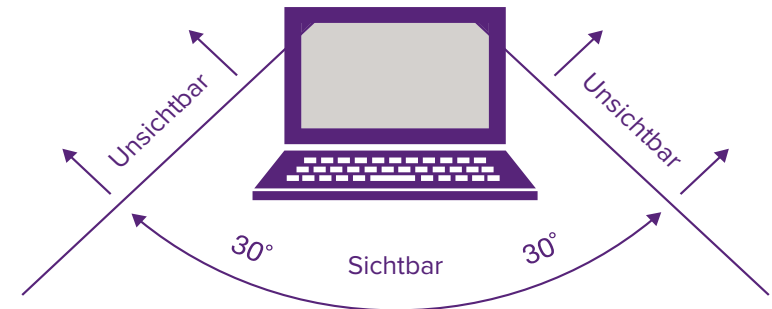

Bei der Arbeit oder unterwegs: Schützen Sie Ihren Bildschirm vor neugierigen Augen

Touchscreen
kompatibel

Blendfreier,
nicht reflektierender
Bildschirm

Blaulichtfilter
für mehr Schutz

Bringen Sie ihn ganz einfach an Ihrem Laptop, Monitor oder Tablet-Display an und verengen Sie so den Betrachtungswinkel, damit Daten auf dem Bildschirm nur von Personen gesehen werden können, die sich direkt vor dem Bildschirm befinden.