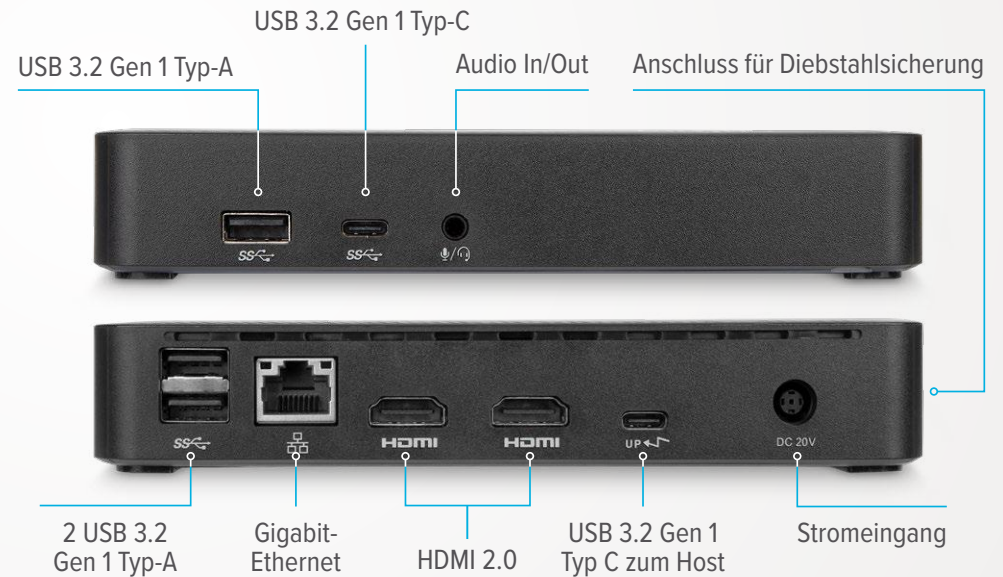

Universelle USB-C DV4K Dockingstation mit 65 W Stromversorgung

65 W

USB Typ C

USB Typ A

Thunderbolt™ 3

4K
ULTRA HD

USB-C-
Stromversorgung