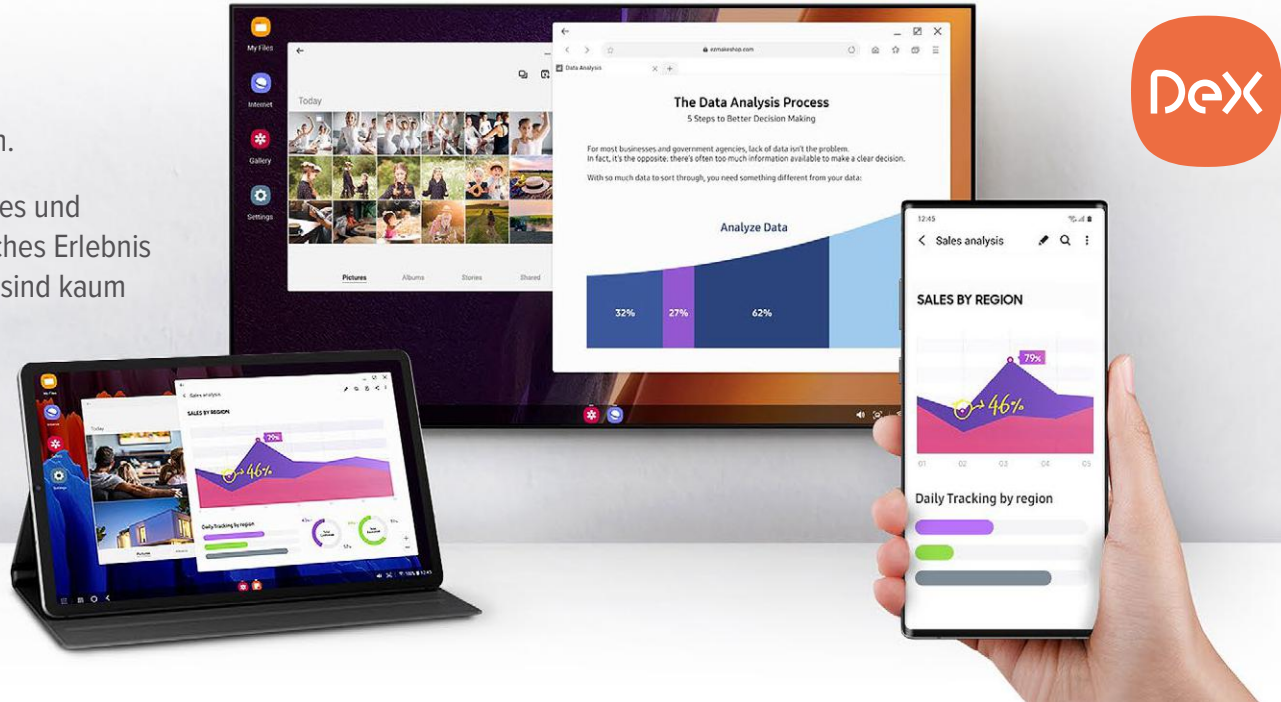

Die mobile Revolution ist da!

Ihr Smartphone und Tablet sind leistungsfähiger, als Sie glauben.

Samsung DeX ist eine Plattform, die in die neuesten Smartphones und Tablets von Samsung integriert ist und Ihnen ein Desktop-ähnliches Erlebnis auf Ihrem Mobilgerät ermöglicht. Ihrem Smartphone und Tablet sind kaum Grenzen gesetzt.

- Maximale Flexibilität
- Zugriff auf Geschäfts-Apps, überall
- Höhere Produktivität

Von der Bank zum Restaurant, vom Rettungsdienst zum Transport-Ökosystem...