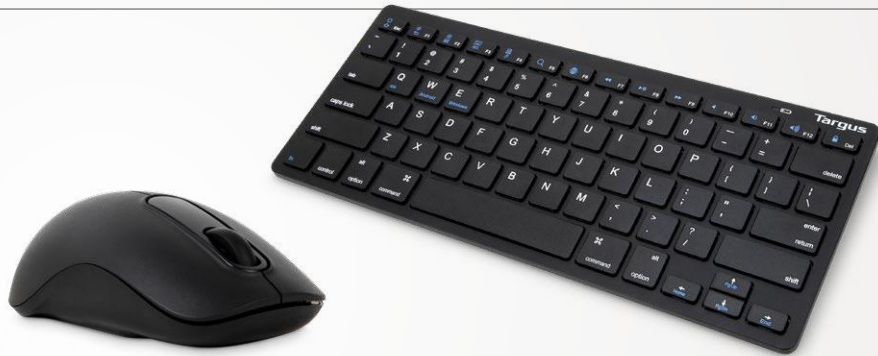

Vergessen Sie nicht das Zubehör!

Mit diesen Workstation-Essentials bleiben Sie immer produktiv

Kombination aus Bluetooth®-Maus und -Tastatur (AMB580 & AKB55)

Universell kompatibel – in unterschiedlichen Sprachen-Layouts erhältlich

- Bluetooth®-Drahtlosverbindung für beide Zubehörteile
- Die Scherenschaltertastatur sorgt für ein hervorragendes Gefühl beim Tippen
- Batteriestandsanzeige auf der Tastatur
- Maus mit optischem Sensor mit 1.600 DPI für ein präzises Ansprechverhalten
- 1 AA- und 2 AAA-Batterien enthalten
- 2 Jahre eingeschränkte Garantie

Erhältliche Kombi-Varianten

BUS0399US (US-Tastaturlayout + Maus)

BUS0399FR (Französisch-Tastaturlayout + Maus)

BUS0399NO (Nordische Sprachen-Tastaturlayout + Maus)