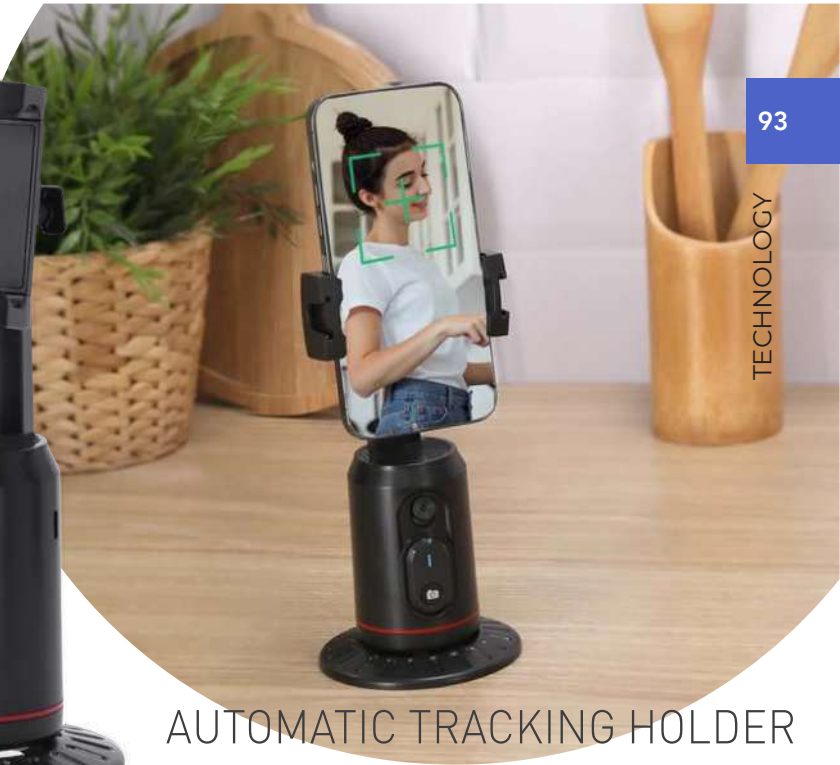

NEW!

AUTOMATIC TRACKING HOLDER

Nanop 21354

Support de Suivi Automatique. Trépied Extensible Inclus.
Automatic Tracking Holder. Extendable Tripod Included.

7.3 x 19 x 5.8 cm 10 Print Code: G(1)