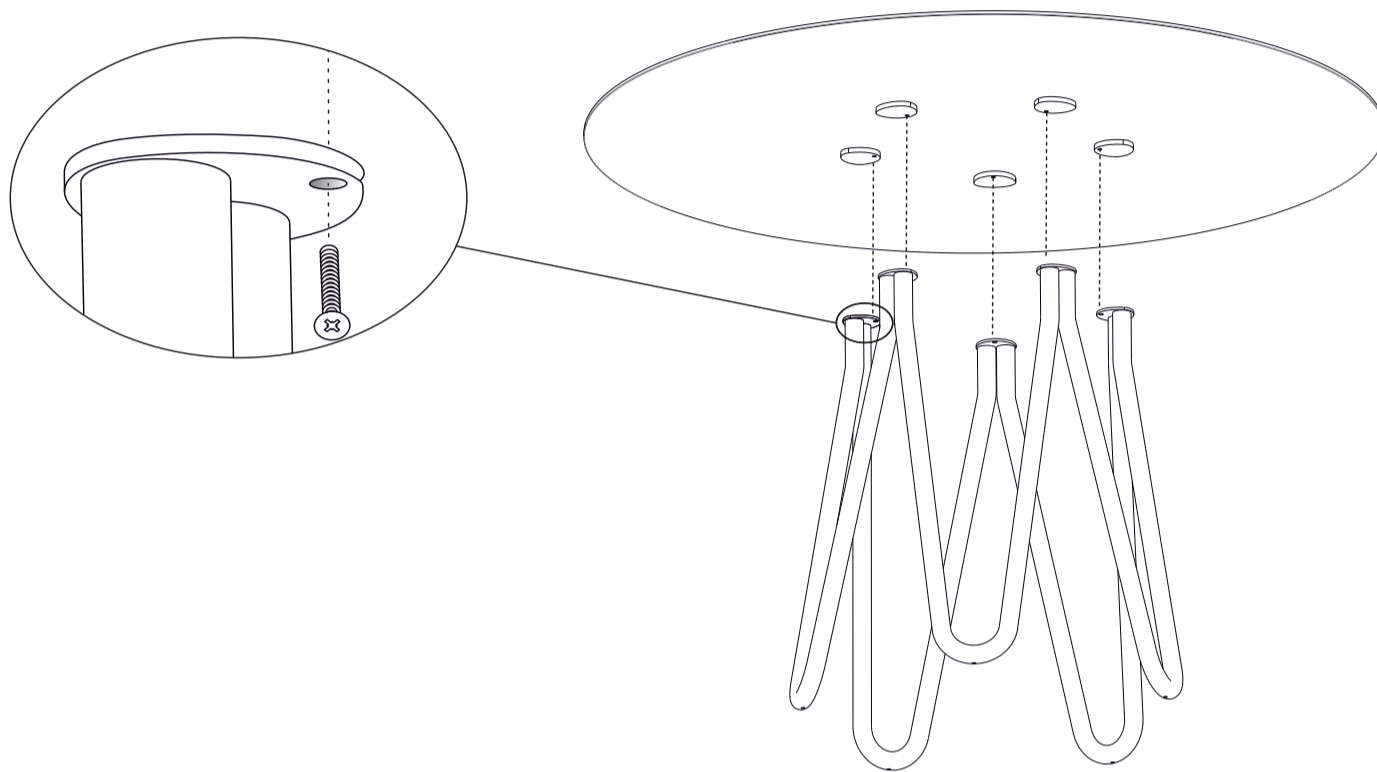

Montatori  
Fitters  
Assembleurs  
Monteurs  
Ensambladores

2x

Ax5  
M6x10

Top vetro - Glass top - Plateau en verre - Glasplatte - Tablero de cristal

Montatori  
Fitters  
Assembleurs  
Monteurs  
Ensambladores

1x

Ax5  
M6x14

Top legno e marmo - Wood and marble top - Holz und Marmorplatte -  
Plateau en bois et marbre - Tablero de madera y mármol