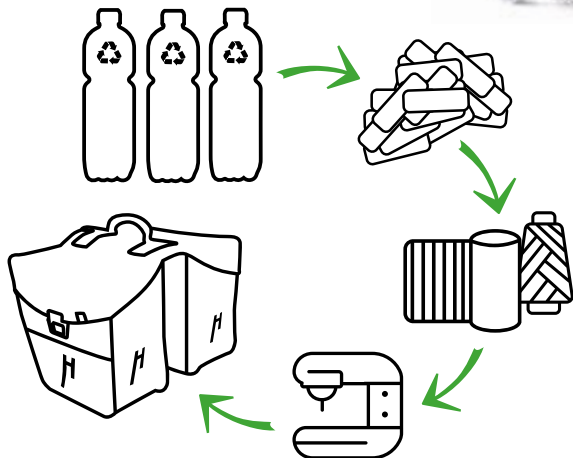

Wir, die Haberland GmbH, wollen einen grünen Weg fahren und Projekte forcieren, mit denen wir unnötigen Abfall verhindern. Einige Beispiele der letzten Jahre sind unter anderem die Wiederverwendung der Umkartons, unsere plastikfreien Verkaufsverpackungen sowie Abfallminimierung durch das Nutzen der Materialabschnitte im Zuschnitt für die Verstärkung der Nähte. Wir freuen uns auf die kommenden Jahre, in denen wir viele weitere Projekte umsetzen.

Aber wie werden unsere rPET-Taschen hergestellt?

Die PET-Flaschen werden zunächst gesammelt und zu „Flakes“ geschreddert. Diese werden dann gereinigt und anschließend farblich sortiert. Die „Flakes“ werden zu Granulat weiterverarbeitet und zu Garnen gesponnen, aus denen Stoffe gewebt werden. Aus diesen rPET-Stoffen werden dann unsere Fahrradtaschen gefertigt.