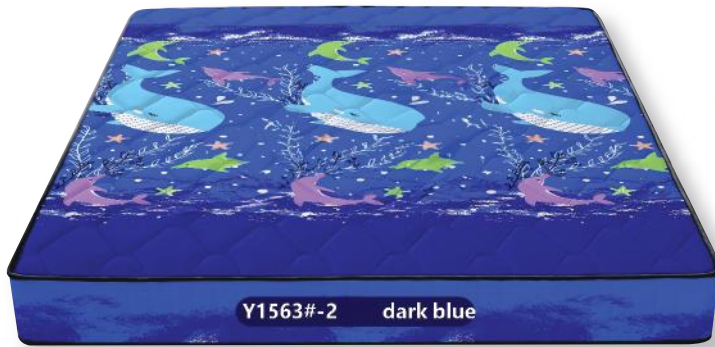

Y1563#-2 dark blue

• MATTRESS COVER

LIMITED

ผ้าที่นอน

ผ้าเกาหลี

เหมาะสำหรับผลิตภัณฑ์ที่นอนหรือเครื่องนอน
สีภาพจะต่างจากตัวจริงเล็กน้อย

Width : 2.10 M
Thickness : 100 Gram
Composition : 100% Polyester