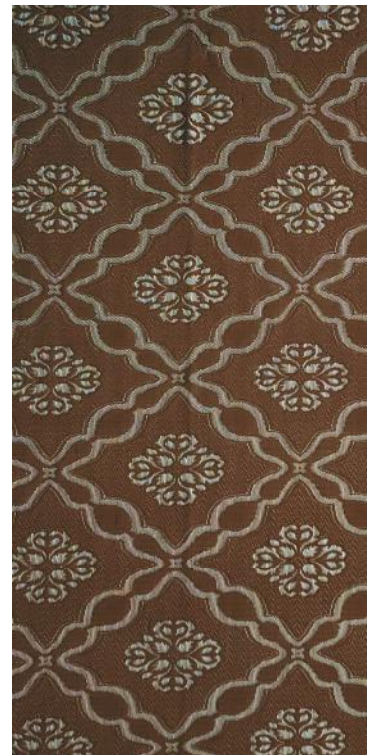

CPBZ-HZ6654-H31-16

PRE ORDER