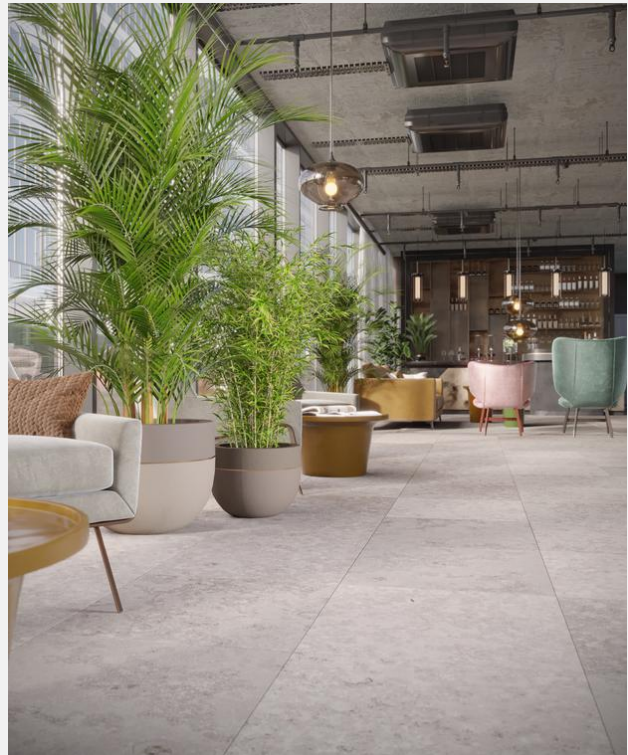

JURA ger en levande look och sätter en historisk prägel till ytorna. Kalkstenen har länge legat i trendens riktning och finns med en rad olika ursprung, där både mönster och nyanser skiljer dom olika stenarna åt.

Granitkeramik JURA däremot vars intryck av just kalksten, ger en varm och välkomnande hemmiljö genom hela hemmet.

Med plattornas starka egenskaper så banar du vägen för montering i miljöer där höga krav ställs. Exempel på detta är hotellmiljöer. Montera granitkeramik för att stå emot skornas slask och smuts. I ytor av större slag möts vi sällan av utmaningar med fall eller liknande som man ofta stöter på i privata miljöer. Därför kan vi leka fritt med storleken och jobba med stora format.

Med granitkeramik JURA får du jordnära nyanser där Ivory och Beige drar i harmoniskt varma toner medans den grå nyansen låter en något svalare känsla sätta prägel på rummet.

JURA ger dig naturligt vackra plattor av granitkeramik men med helt inspirerade mönster av naturens egna kalksten. Förfinade och selekterade mönsterbilder och en serie med många olika mönsterbilder.

JURA i granitkeramik passar till både den moderna och klassiska stilen på projektet och fungerar bra oavsett inredningsstil.

Det unika med serierna från Nordic Stones är plattornas många olika mönsterbilder. Här får du en bred palett där du sällan ser upprepade mönster över din yta.