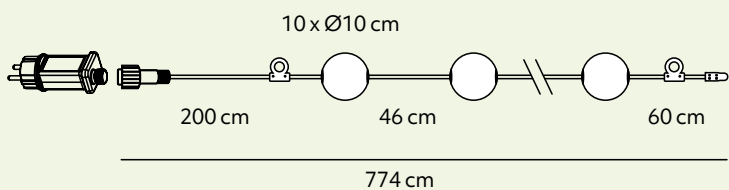

GIRLANDA LED VENEZIA

- girlanda posiada **10 kul świetlnych** (Ø10 cm) rozmieszczonych co 46 cm
- **bezpieczny zasilacz** zmniejszający napięcie (12V)
- jest wodoszczelna i **unosi się na powierzchni wody**
- idealne rozwiązanie również przy montażu pionowym

modułowa • wodoodporna • wytrzymała

2500K

IK05

IP67

10x0,8 WATT

10x70 LUMEN

NOWE ROZWIĄZANIE Z OFICJALNYM PATENTEM

10x70
LUMEN

KLASA
IK05

KLASA
IP67

LED VENEZIA
10x0,8W

wymiary: 774 cm
ciepłota [2500K] ●

SKU: 001435
EAN: 5902201373639