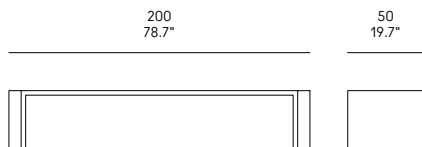

A RIPPLES — LIKE A RIVER	IE72201
B RIPPLES — LIKE A RIVER	IE72202