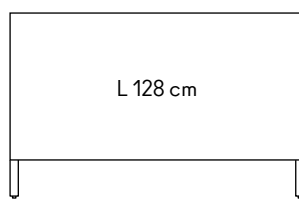

L 240 cm

23,5 193 23,5  
9,2" 38,2" 9,2"

## MINIMAL DESIGN

H 16 cm

H 32 cm

		Nero Black Noir Schwarz Negro RAL 9011	Bianco White Blanc Weiß Blanco RAL 9016	Nero Black Noir Schwarz Negro RAL 9011	Bianco White Blanc Weiß Blanco RAL 9016
CARLOS / LE JARDIN / LEON / TORII	96 cm	IB51ZZ-096	IB51BB-096	IB52ZZ-096	IB52BB-096
ANISH / COMRÎ	128 cm	IB51ZZ1	IB51BB1	IB52ZZ1	IB52BB1
CARLOS / LE JARDIN / LEON	144 cm	IB51ZZ	IB51BB	IB52ZZ	IB52BB
ANISH / CARLOS / COMRÎ / LE JARDIN LEON / NOT RIDDLED / TIDE BUFFET & COMO' / TORII	192 cm	IB71ZZ	IB71BB	IB72ZZ	IB72BB
CARLOS / LE JARDIN / LEON	240 cm	IB81ZZ	IB81BB	IB82ZZ	IB82BB

L 96 cm

96  
37.8"

L 128 cm

128  
50.4"

L 144 cm

144  
56.7"

L 192 cm

192  
75.6"

L 240 cm

240  
94.5"

Prezzo Consigliato al Pubblico = Prezzo Minimo Pubblicizzabile  
2026/2027 Incoterms: Ex-Works Italy IVA esclusa

MSRP-Manufacturer's Suggested Retail Price = MAP-Minimum Advertised Price  
VAT excluded Hors taxes Ohne MwSt IVA a parte