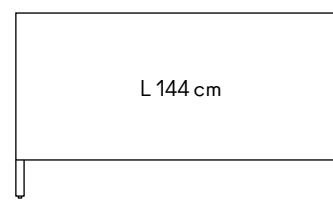

## MINIMAL DESIGN

H 16 cm

H 32 cm

		Nero Black Noir Schwarz Negro RAL 9011	Bianco White Blanc Weiß Blanco RAL 9016	Nero Black Noir Schwarz Negro RAL 9011	Bianco White Blanc Weiß Blanco RAL 9016
CARLOS / LE JARDIN / LEON / TORII	96 cm	IB51ZZ-096	IB51BB-096	IB52ZZ-096	IB52BB-096
ANISH / COMRÎ	128 cm	IB51ZZ1	IB51BB1	IB52ZZ1	IB52BB1
CARLOS / LE JARDIN / LEON	144 cm	IB51ZZ	IB51BB	IB52ZZ	IB52BB
ANISH / CARLOS / COMRÎ / LE JARDIN LEON / NOT RIDDLED / TIDE BUFFET & COMO' / TORII	192 cm	IB71ZZ	IB71BB	IB72ZZ	IB72BB
CARLOS / LE JARDIN / LEON	240 cm	IB81ZZ	IB81BB	IB82ZZ	IB82BB

L 96 cm

96  
37.8"

L 128 cm

128  
50.4"

L 144 cm

144  
56.7"

L 192 cm

192  
75.6"