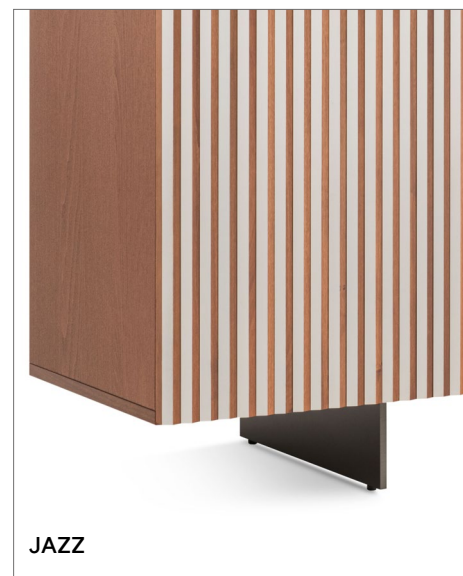

Basamenti per le madie / Metal bases for the sideboards

ENG
01-04-2026

BASAMENTI METALLICI PER LE MADIE

IT – L'altezza dei contenitori indicata nel listino include i piedini H2 cm. Su richiesta del cliente, e con un supplemento prezzo, i contenitori possono montare un basamento metallico in alternativa ai piedini H2 cm.

METAL BASES FOR THE SIDEBOARDS

EN – The height of the sideboards indicated in the price list includes the feet H2 cm. At the customer's request, and for an additional price, the sideboards can be fitted with a metal base as an alternative to the H2 cm feet.

PIEDS MÉTALLIQUES POUR LES SIDEBOARDS

FR – La hauteur des conteneurs dans la liste de prix comprend les pieds H2 cm. Sur demande du client et moyennant un supplément de prix, les conteneurs peuvent être équipés d'une base métallique en alternative.

METALLFÜSSE FÜR DIE SIDEBOARDS

DE – Die in der Preisliste angegebene Höhe der Behälter beinhaltet die Füße H2 cm. Nach Wahl des Kunden und gegen Aufpreis können die Behälter auch zu den H2 cm-Füßen mit einem Metallboden ausgestattet werden.

PATAS DE METÁL PARA LOS APARADORES

ES – La altura de los aparadores indicada en la tarifa incluye los pies de 2 cm de altura. Bajo pedido y con un suplemento de precio, los aparadores pueden montar una base metálica en alternativa a los pies de 2 cm.

Prezzo Consigliato al Pubblico = Prezzo Minimo Pubblicizzabile
2026/2027 Incoterms: Ex-Works Italy IVA esclusa

MSRP-Manufacturer's Suggested Retail Price = MAP-Minimum Advertised Price
VAT excluded Hors taxes Ohne MwSt IVA a parte