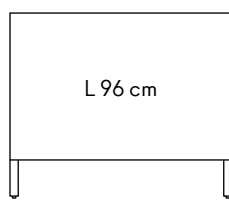

L 96 cm

7,5 81 7,5  
2,9" 31,9" 2,9"

L 128 cm

23,5 81 23,5  
9,2" 31,9" 9,2"

L 144 cm

23,5 97 23,5  
9,2" 38,2" 9,2"

L 192 cm

23,5 145 23,5  
9,2" 57,1" 9,2"

L 240 cm

23,5 193 23,5  
9,2" 38,2" 9,2"

## MINIMAL DESIGN

H 16 cm

H 32 cm

		Nero Black Noir Schwarz Negro RAL 9011	Bianco White Blanc Weiß Blanco RAL 9016	Nero Black Noir Schwarz Negro RAL 9011	Bianco White Blanc Weiß Blanco RAL 9016
CARLOS / LE JARDIN / LEON / TORII	96 cm	IB51ZZ-096	IB51BB-096	IB52ZZ-096	IB52BB-096
ANISH / COMRÎ	128 cm	IB51ZZ1	IB51BB1	IB52ZZ1	IB52BB1
CARLOS / LE JARDIN / LEON	144 cm	IB51ZZ	IB51BB	IB52ZZ	IB52BB
ANISH / CARLOS / COMRÎ / LE JARDIN LEON / NOT RIDDLED / TIDE BUFFET & COMO' / TORII	192 cm	IB71ZZ	IB71BB	IB72ZZ	IB72BB
CARLOS / LE JARDIN / LEON	240 cm	IB81ZZ	IB81BB	IB82ZZ	IB82BB

L 96 cm

96  
37.8"

L 128 cm

128  
50.4"

L 144 cm

144  
56.7"

L 192 cm

192  
75.6"