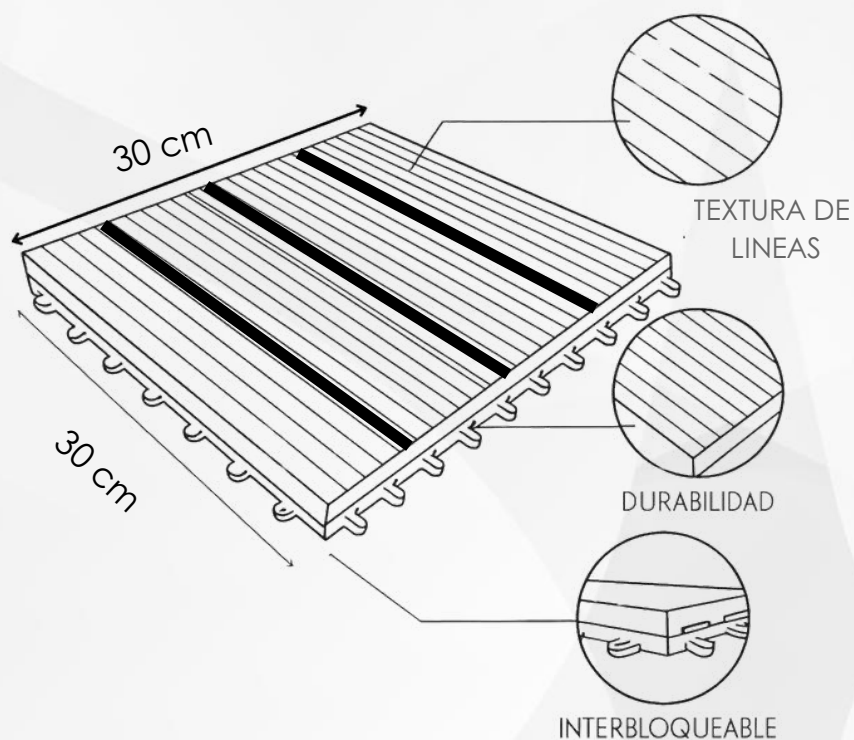

DECK TILE WPC

COLECCIÓN: TERRATILES

0.09 M2 POR PIEZA
2.5 KG PESO

VENTA POR CAJA DE 11 PZAS

Características:

Resistente a
intemperie

Mantenimiento
sencillo

Resistente a
hongos y
bacterias

Resistente a la
humedad

No genera
insectos

Larga
Durabilidad

Superficie
Antideslizante

INTERCONECTABLE