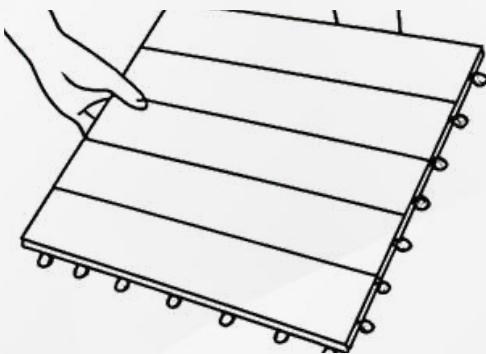

2. Coloca la primera pieza

Inicia desde una esquina recta del área a cubrir.