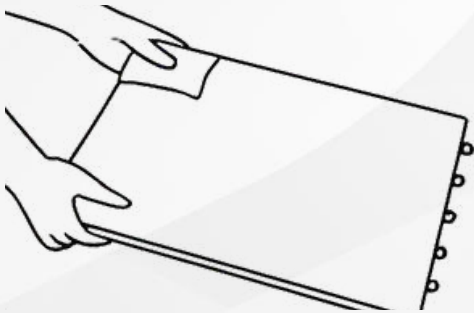

Guía de Instalación de Deck Tile WPC

Modelo: Terratiles

Herramientas a utilizar:

- Deck Tiles WPC (cantidad suficiente según el área a cubrir).
- Cinta métrica o flexómetro.
- Lápiz o marcador.
- Escuadra (opcional, para asegurar ángulos rectos).
- Sierra de mano o caladora (en caso de cortes en piezas de borde).
- Guantes de trabajo.
- Trapo o escoba (para limpiar la superficie).

1. Prepara el área

Limpia y nivela la superficie donde colocarás las piezas.