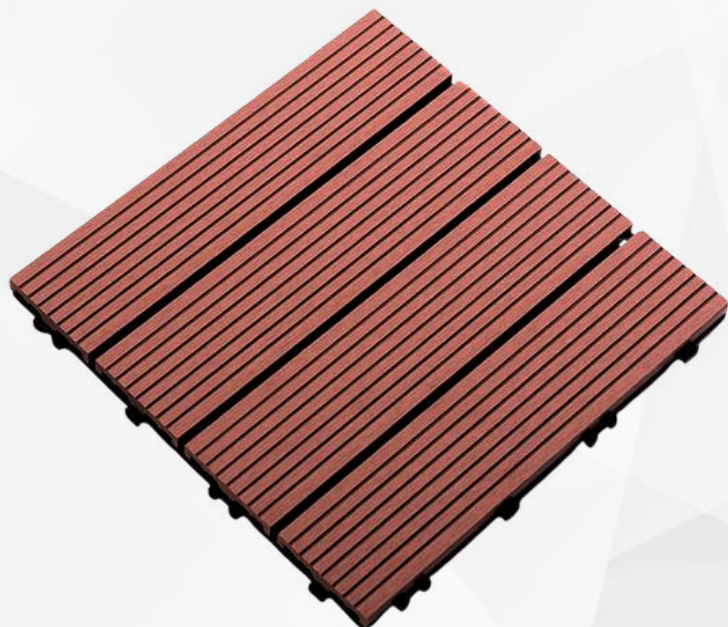

DECK TILE WPC

COLECCIÓN: TERRATILES