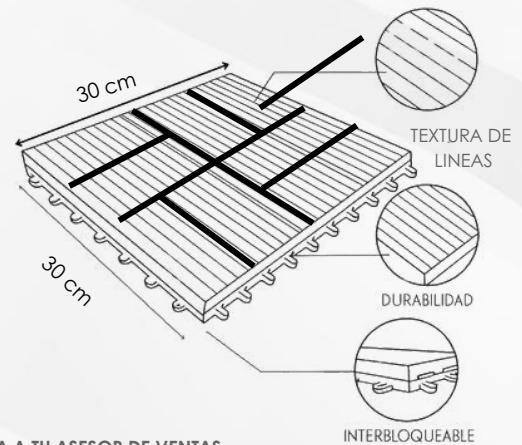

COLECCIÓN : TERRATILES MODELO:ROJO TERRACOTA

MARCA: NUVOW

PREGUNTA A TU ASESOR DE VENTAS
POR LOS COMPLEMENTOS

Resistente a
intemperie

Mantenimiento
sencillo

Resistente a
hongos y
bacterias

Resistente a la
humedad

No genera
insectos

Larga
Durabilidad

Superficie
Antideslizante

INTERCONECTABLE