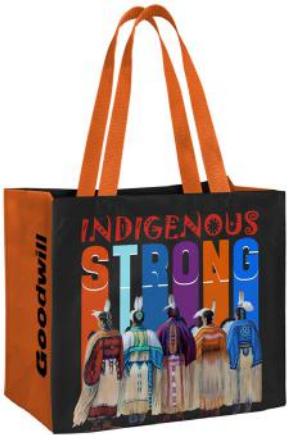

NAME: WONDERFUL  
DIMENSIONS: 19.5"W x 7.5"D x 18"H  
GW STYLE: PR2

NAME: TRIUMPH  
DIMENSIONS: 19.5"W x 7.5"D x 18"H  
GW STYLE: PR3

NAME: FREEBORN  
DIMENSIONS: 19.5"W x 7.5"D x 18"H  
GW STYLE: PR4

**INDIGENOUS PERSONS**