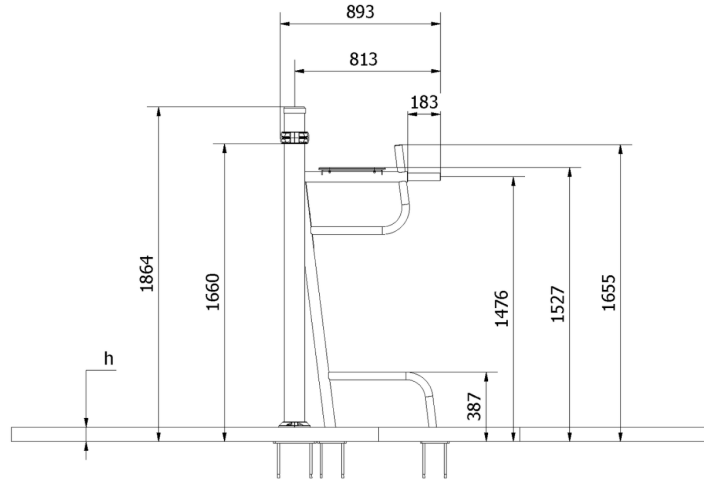

Izomcsoportok

Multitréner 950 - Lite

A dupla/szimpla multifunkciós tréner rendkívül sokrétűen használható edzéscsok, amelyen egyszerre ketten is tudnak erősíteni. Ezen a kondieszközön lehet végezni tolódzkodást, lábemelést és térdemelést is, illetve az eszköz lábánál lévő fülek a fekvőtámaszok könnyített és nehezített elvégzését is segítik, ráadásul egyszerre két ember tudja használni. Ez a sokoldalúság, ami miatt a dupla/szimpla multifunkciós tréner azok számára is tökéletes választás, akik otthonra keresnek egy komplex kültéri edzéscsokt.

Tulajdonságok

Termék kód	1-1-710
Tanúsítvány	EN 16630
Korcsoport	14 + év
Kapacitás	1 fő
Max. terhelhetőség	99 kg
Típus	Fitness
Nehézségi fok	Közepes

Oldalnézet

Felülnézet

Telepítési információk

Telepítők száma (alapozás)	Legalább 2 fő
Telepítési idő (alapozás)	45-90 perc
Telepítők száma (szerelés)	Legalább 2 fő
Telepítési idő (szerelés)	30-60 perc
Kiemelt föld mennyisége	0.78 m ³
Felhasznált beton mennyisége	0.78 m ³
Alaptest mérete (sz x h x m)	1,5 x 1,5 x 0,35 m
Lefogatósi lehetőségek	Felületre vagy bebetonozva
A kombinált szerkezeteknél a szükséges beton mennyisége változó.	

Technikai információk

Biztonsági zóna	1,5 méter sugarú körben
Súly	62 kg
Anyagminőség	S235
Kritikus esési magasság	1370 mm
Színválaszték	
További színválasztékért érdeklődjön értékesítőinknél.	

Garancia