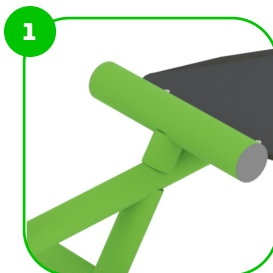

Anyag Tulajdonságok

Az eszköz minőségi S235 acélból készült, amely szemcseszórási eljárással lett tisztítva. Korrozó ellen időtálló porfestett bevonattal van ellátva. A még nagyobb védelem érdekében horganyzott felülettel is kérhető!