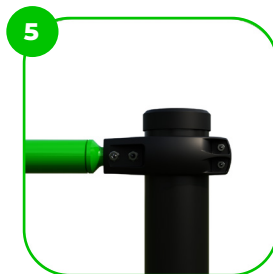

A műanyag bilincs rendszer lehetővé teszi a könnyű összeszerelhetőséget és a rendkívüli stabilitást.

BESTSTRONG

[bestronghungary](#) [bestronghungary](#) [bestrong.com](#) hello@bestrong.com