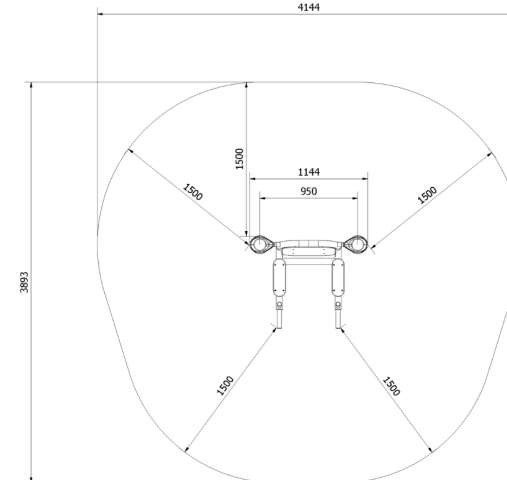

Izomcsoportok

Multitréner 950 - Lite

A dupla/szimpla multifunkciós tréner rendkívül sokrétűen használható edzéscsok, amelyen egyszerre ketten is tudnak erősíteni. Ezen a kondieszközön lehet végezni tolódzkodást, lábemelést és térdemelést is, illetve az eszköz lábánál lévő fülek a fekvőtámaszok könnyített és nehezített elvégzését is segítik, ráadásul egyszerre két ember tudja használni. Ez a sokoldalúság, ami miatt a dupla/szimpla multifunkciós tréner azok számára is tökéletes választás, akik otthonra keresnek egy komplex kültéri edzéscsokt.

Tulajdonságok

Termék kód	1-1-710
Tanúsítvány	EN 16630
Korcsoport	14 + év
Kapacitás	1 fő
Max. terhelhetőség	99 kg
Típus	Fitness
Nehézségi fok	Közepes

Oldalnézet

Felülnézet

Telepítési információk

Telepítők száma (alapozás)	Legalább 2 fő
Telepítési idő (alapozás)	45-90 perc
Telepítők száma (szerelés)	Legalább 2 fő
Telepítési idő (szerelés)	30-60 perc
Kiemelt föld mennyisége	0.78 m ³
Felhasznált beton mennyisége	0.78 m ³
Alaptest mérete (sz x h x m)	1,5 x 1,5 x 0,35 m
Lefogatósi lehetőségek	Felületre vagy bebetonozva
A kombinált szerkezeteknél a szükséges beton mennyisége változó.	

Technikai információk

Biztonsági zóna	1,5 méter sugarú körben
Súly	62 kg
Anyagminőség	S235
Kritikus esési magasság	1370 mm
Színválaszték	
További színválasztékért érdeklődjön értékesítőinknél.	

Garancia