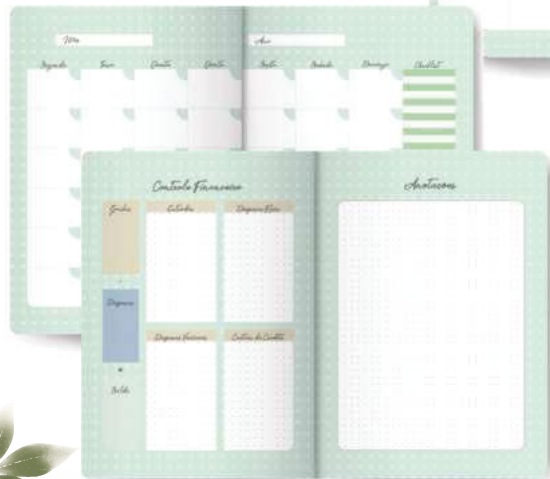

## PLANNER PERMANENTE SEMANAL DESK WIRE-O

Planner Semanal Tamanho 30x10,5cm  
Material Capa: Capa rígida Material Miolo:  
Papel Offset Gramatura: 90g/m<sup>2</sup> Número de  
folhas: 52 (104 páginas) Encadernação: Wire-o

Prioridades  
semanais

Muito espaço para anotações  
durante o planejamento da semana

Capa rígida

Referência: 2018

## PLANNER MENSAL BROCHURA

Referência: 2017

Planner Mensal Brochural  
Tamanho 22x16cm  
Material: Papel Offset  
Gramatura: 90g/m<sup>2</sup>  
Número páginas: 56  
Encadernação: Brochura