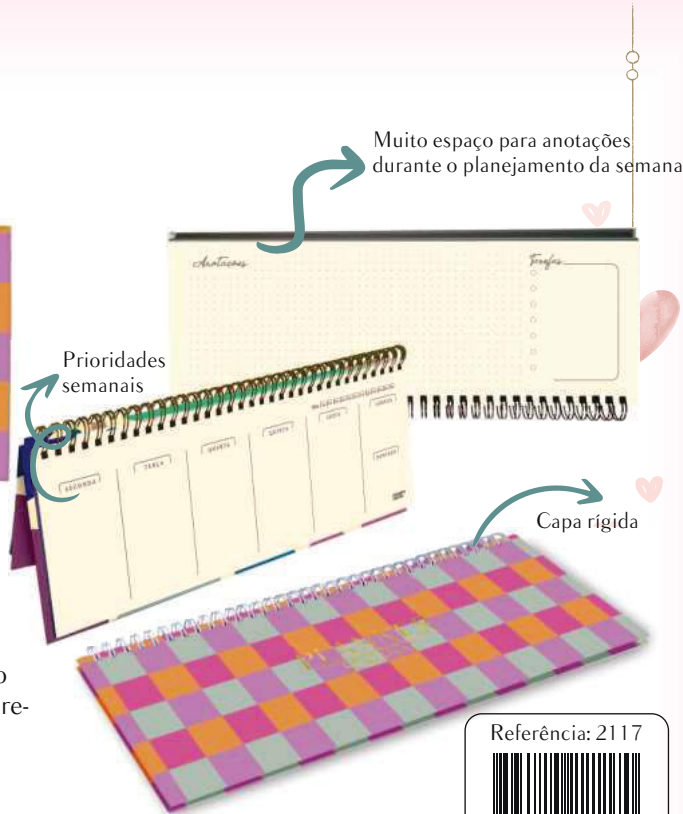

## BLOCO CHECK LIST

Bloco Check List  
Tamanho 21x7,5cm  
Material do Bloco: Papel Pólen Bold  
Gramatura: 90g/m<sup>2</sup>  
Número de folhas: 20  
Encadernação: Blocada

## BLOCO IDEIAS

Bloco Ideias  
Tamanho 10x9,5cm  
Material do Bloco: Papel Pólen  
Bold Gramatura: 90g/m<sup>2</sup>  
Número de folhas: 50  
Encadernação: Blocada

Referência: 2114

Referência: 2115

Acabamento fosco e Hot Stamping

Muito espaço para anotações durante o planejamento da semana

Prioridades semanais

Capa rígida

## PLANNER PERMANENTE SEMANAL DESK WIRE-O

Planner Semanal Tamanho 30x10,5cm  
 Material Capa: Capa rígida Material Miolo:  
 Papel Pólen Bold Gramatura: 90g/m<sup>2</sup> Número de folhas: 52 (104 páginas) Encadernação: Wire-o