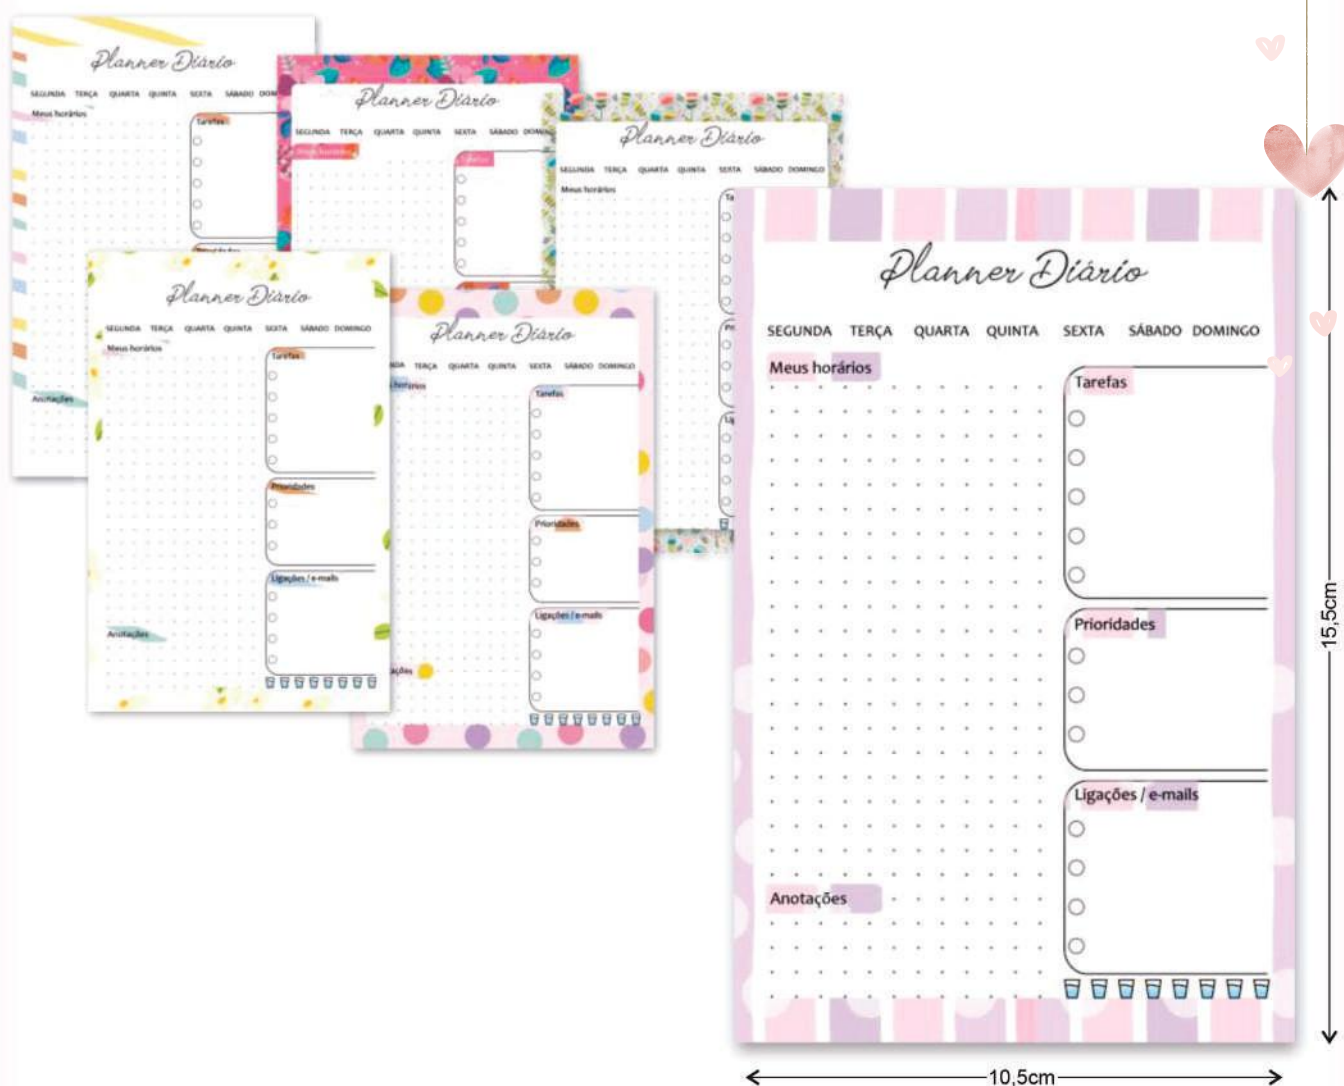

Planejamento Diário