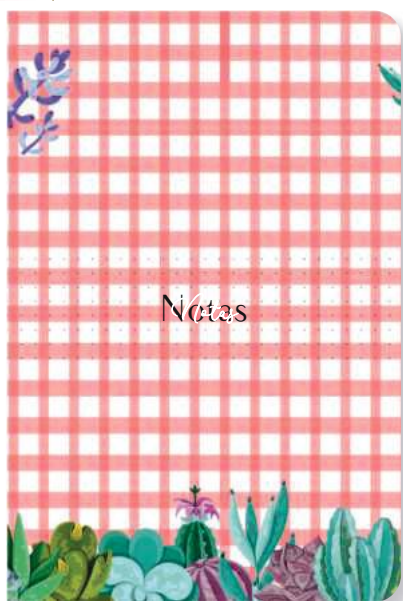

CADERNO ANOTAÇÕES

Caderno Anotações Brochural
Tamanho 14x20cm
Material: Papel Offset
Gramatura: 90g/m²
Número páginas: 60
Encadernação: Brochura