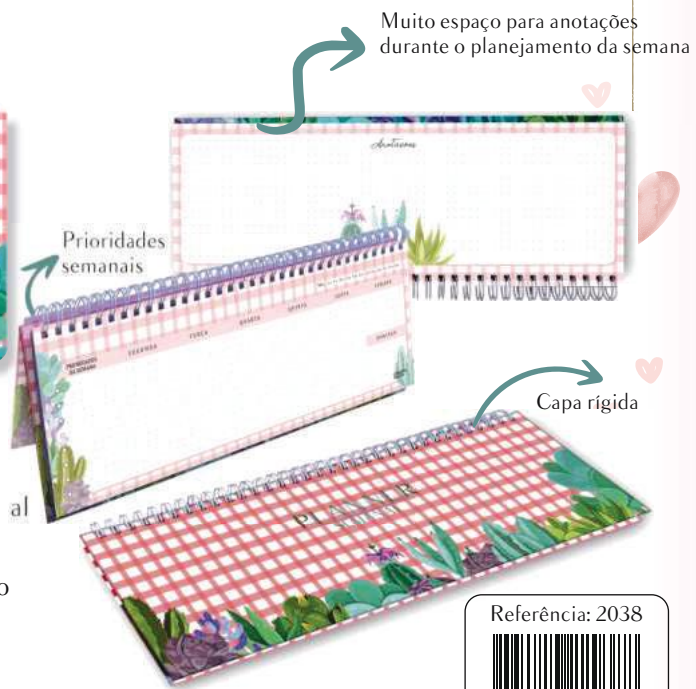

## BLOCO CHECK LIST

Bloco Check List  
Tamanho 21x7,5cm  
Material do Bloco: Papel Offset Gramatura: 90g/m<sup>2</sup>  
Número de folhas: 20  
Encadernação: Blocada

## BLOCO IDEIAS

Bloco Ideias  
Tamanho 10x9,5cm  
Material do Bloco: Papel Offset Gramatura: 90g/m<sup>2</sup>  
Número de folhas: 50  
Encadernação: Blocada

Referência: 2035

Referência: 2036

## PLANNER PERMANENTE SEMANAL DESK WIRE-O

Planner Semanal Tamanho 30x10,5cm  
 Material Capa: Capa rígida Material Miolo:  
 Papel Offset Gramatura: 90g/m<sup>2</sup> Número de  
 folhas: 52 (104 páginas) Encadernação: Wire-o