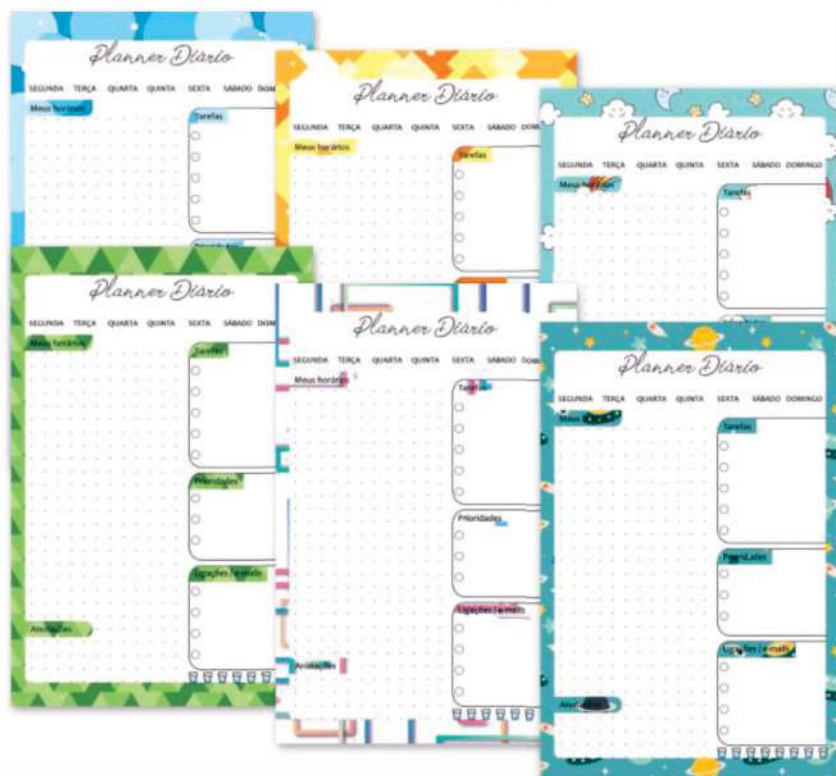

Bloco Tamanho 10x15cm
Papel Offset
20 folhas
Cx c/ 120 unid. sortidos