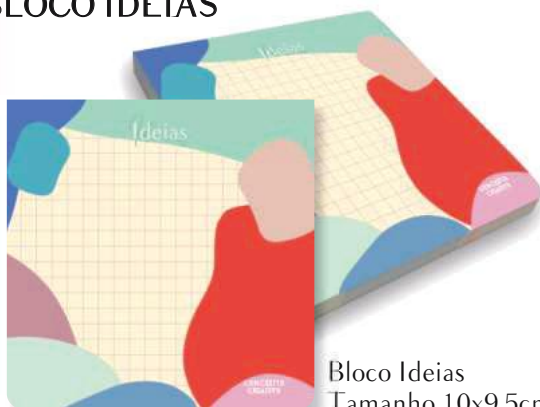

## BLOCO PLANNER PERMANENTE DESK SEMANAL

Planner Semanal  
Tamanho 11x30cm  
Material do Bloco: Papel Pólen Bold  
Gramatura: 90g/m<sup>2</sup>  
Número de folhas: 52  
Encadernação: Blocada

Tamanho perfeito para deixar abaixo do teclado, e para que tem pouco espaço na mesa

## BLOCO PLANNER PERMANENTE DIÁRIO

Planner Diário  
Tamanho 20x13cm  
Material do Bloco: Papel Pólen Bold  
Gramatura: 90g/m<sup>2</sup>  
Número de folhas: 60  
Encadernação: Blocada

Referência: 2043

## BLOCO CHECK LIST

Bloco Check List  
Tamanho 21x7,5cm  
Material do Bloco: Papel Pólen Bold  
Gramatura: 90g/m<sup>2</sup>  
Número de folhas: 20  
Encadernação: Blocada

## BLOCO IDEIAS

Bloco Ideias  
Tamanho 10x9,5cm  
Material do Bloco: Papel Pólen Bold  
Gramatura: 90g/m<sup>2</sup>  
Número de folhas: 50  
Encadernação: Blocada

Referência: 2045

Referência: 2046