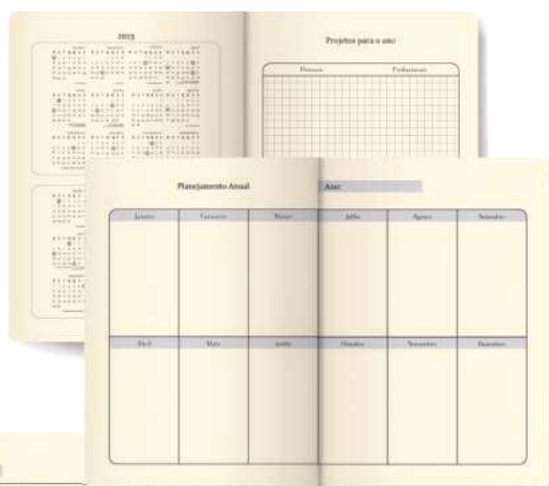

Acabamento fosco e Hot Stamping

Muito espaço para anotações durante o planejamento da semana

Prioridades semanais

Capa rígida

PLANNER PERMANENTE SEMANAL DESK WIRE-O

Planner Semanal Tamanho 30x10,5cm
Material Capa: Capa rígida Material Miolo:
Papel Pólen Bold Gramatura: 90g/m² Número de folhas: 52 (104 páginas) Encadernação: Wire-o

Referência: 2117

PLANNER MENSAL BROCHURA

Acabamento fosco e Hot Stamping

Referência: 2116

Planner Mensal Brochura
Tamanho 22x16cm
Material: Papel Pólen Bold
Gramatura: 90g/m²
Número páginas: 56
Encadernação: Brochura