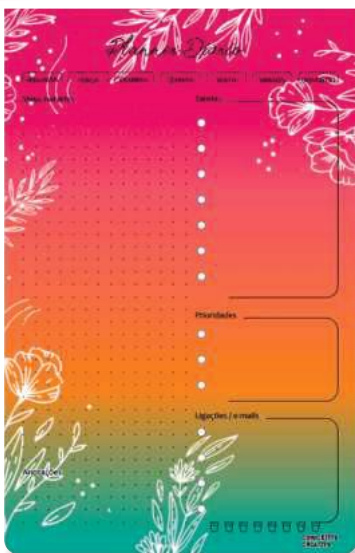

Fundo em papelão para dar firmeza ao bloco

Espaço para anotar a data referente a semana

BLOCO PLANNER PERMANENTE DESK SEMANAL

Planner Semanal
Tamanho 11x30cm
Material do Bloco: Papel Offset Gramatura: 90g/m²
Número de folhas: 52
Encadernação: Blocada

Tamanho perfeito para deixar abaixo do teclado, e para que tem pouco espaço na mesa

Referência: 2014

Espaço para organizar tarefas, anotar prioridades e e-mails e ligações

BLOCO PLANNER PERMANENTE DIÁRIO

Planner Diário
Tamanho 20x13cm
Material do Bloco: Papel Offset Gramatura: 90g/m²
Número de folhas: 60 Encadernação: Blocada

Referência: 2013

BLOCO CHECK LIST

Bloco Check List
Tamanho 21x7,5cm
Material do Bloco: Papel Offset Gramatura: 90g/m²
Número de folhas: 20
Encadernação: Blocada

BLOCO IDEIAS

Bloco Ideias
Tamanho 10x9,5cm
Material do Bloco: Papel Offset Gramatura: 90g/m²
Número de folhas: 50
Encadernação: Blocada

Referência: 2015

Referência: 2016