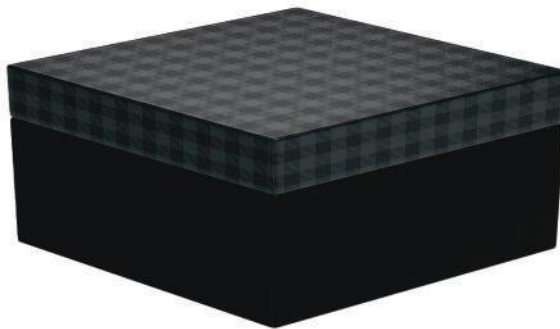

# CAIXA QUADRADA M

REF.: QM105

MEDIDAS (CXLXA)  
19X19X6CM  
Material: Papel Cartão

01

02

03

04