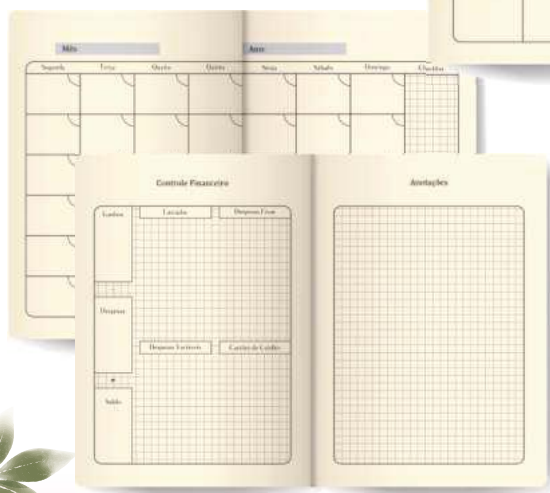

Acabamento fosco e Hot Stamping