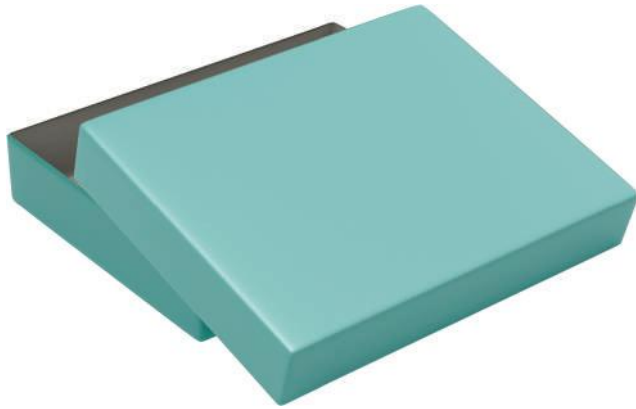

CAIXA RETANGULAR P

REF.: 107

MEDIDAS (CXLXA)
23X16X7CM
Material: Papel Cartão