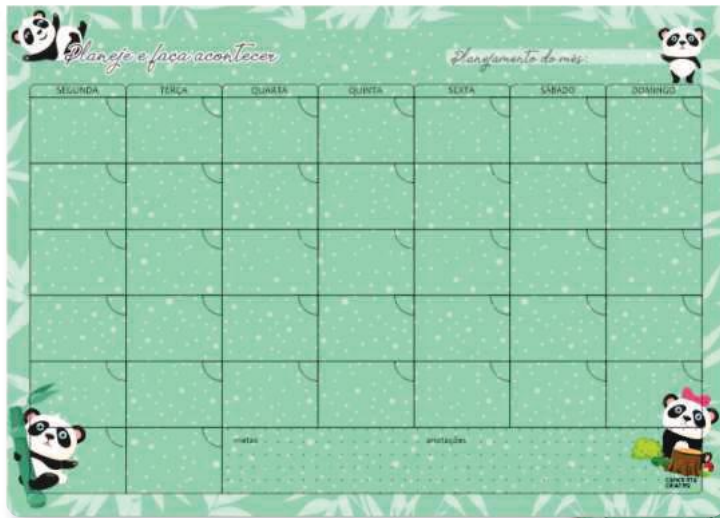

COLEÇÃO PANDA

BLOCO PLANNER PERMANENTE MENSAL

Fundo em papelão para dar firmeza ao bloco

Planner Mensal
Tamanho 31x22cm
Material do Bloco: Papel Offset Gramatura: 90g/m²
Número de folhas: 20
Encadernação: Blocada

Espaço para metas mensais e anotações importantes

Referência: 2021

BLOCO PLANNER PERMANENTE SEMANAL

Fundo em papelão para dar firmeza ao bloco

Espaço para anotar a data referente a semana

Organize sua semana de forma rápida

Espaço para anotações e níveis de importância