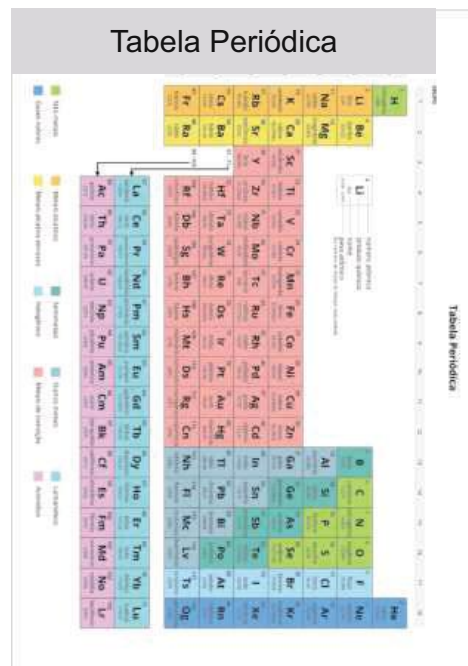

# Encartelados

Caligrafia c/ 6  
cx c/ 100 unid.

Curriculo c/6  
cx c/ 100 unid.

Dinheirinho  
cx c/ 100 unid.

Tabela Periódica  
cx c/ 100 unid.

Kit C/ 3 Blocos  
Rascunho 70x10cm  
70 Folhas cada Bloco  
Caixa com 78 Blocos