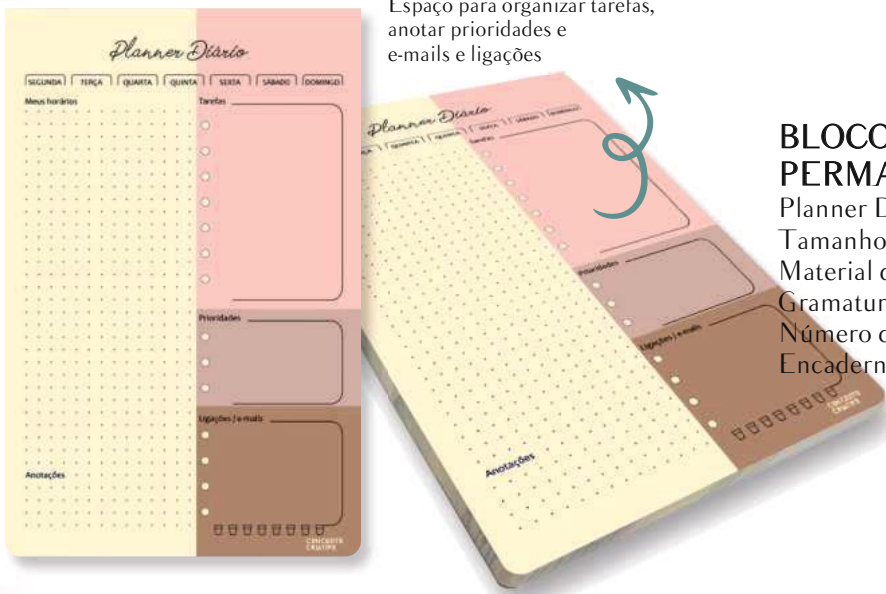

## BLOCO PLANNER PERMANENTE SEMANAL

Fundo em papelão para dar firmeza ao bloco

Espaço para anotar a data referente a semana

Organize sua semana de forma rápida

Checklist, lembretes e prioridades da semana

Espaço para anotar a data referente a semana

## BLOCO PLANNER PERMANENTE DESK SEMANAL

Planner Semanal  
Tamanho 11x30cm  
Material do Bloco: Papel Pólen Bold  
Gramatura: 90g/m<sup>2</sup>  
Número de folhas: 52  
Encadernação: Blocada

Tamanho perfeito para deixar abaixo do teclado, e para que tem pouco espaço na mesa

Referência: 2054

Espaço para organizar tarefas, anotar prioridades e e-mails e ligações