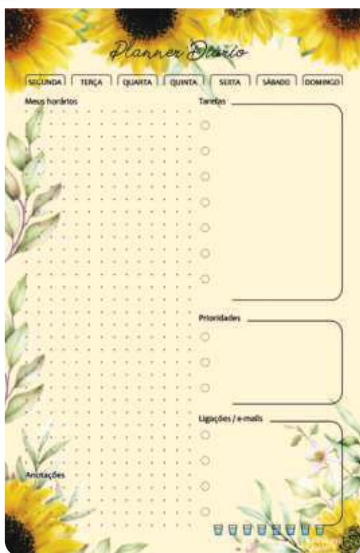

Planner Diário
Tamanho 20x13cm
Material do Bloco: Papel Pólen
Bold Gramatura: 90g/m²
Número de folhas: 60
Encadernação: Blocada

Referência: 2073

BLOCO CHECK LIST

Bloco Check List
Tamanho 21x7,5cm
Material do Bloco: Papel Pólen Bold
Gramatura: 90g/m²
Número de folhas: 20
Encadernação: Blocada