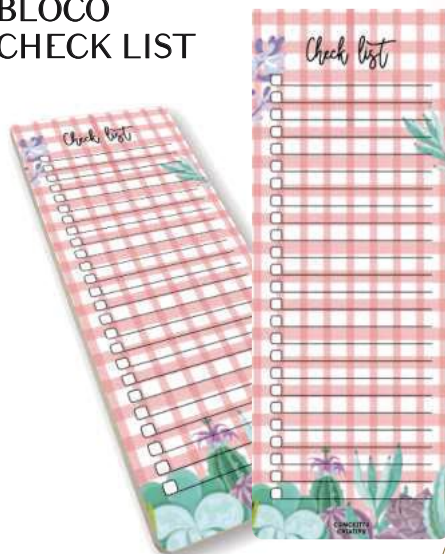

BLOCO CHECK LIST

Bloco Check List
Tamanho 21x7,5cm
Material do Bloco: Papel Offset Gramatura: 90g/m²
Número de folhas: 20
Encadernação: Blocada