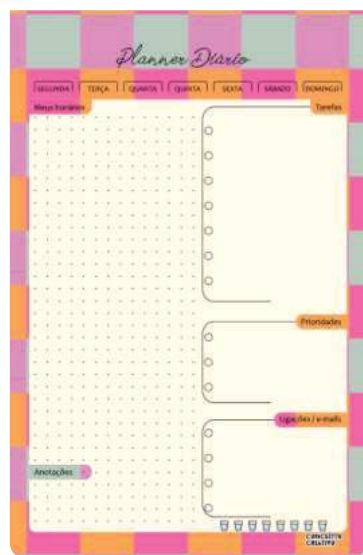

Espaço para organizar tarefas, anotar prioridades e e-mails e ligações

BLOCO PLANNER PERMANENTE DIÁRIO

Planner Diário
Tamanho 20x13cm
Material do Bloco: Papel Pólen
Bold Gramatura: 90g/m²
Número de folhas: 60
Encadernação: Blocada

Referência: 2112

BLOCO CHECK LIST

Bloco Check List
Tamanho 21x7,5cm
Material do Bloco: Papel Pólen Bold
Gramatura: 90g/m²
Número de folhas: 20
Encadernação: Blocada