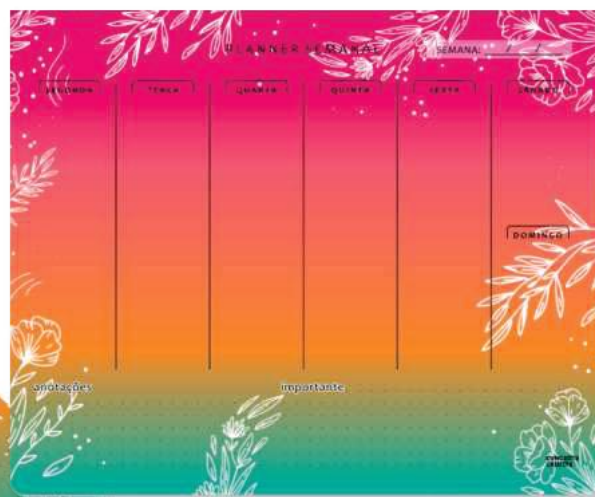

Espaço para metas mensais e anotações importantes

Referência: 2011

## BLOCO PLANNER PERMANENTE SEMANAL

Fundo em papelão para dar firmeza ao bloco

Espaço para anotar a data referente a semana

Organize sua semana de forma rápida

Espaço para anotações e níveis de importância