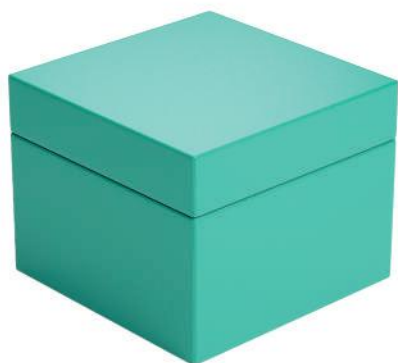

# CAIXA CUBO M

REF.: CM102

MEDIDAS (CXLXA)  
15X15X14CM  
Material: Papel Cartão  
e Fundo Acoplado

7189481412220231

07

09

08