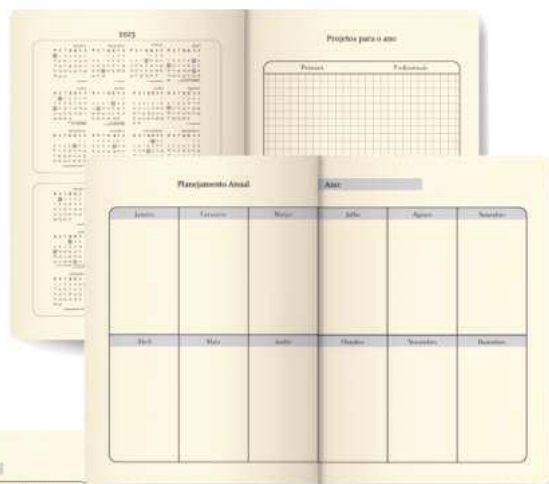

PLANNER PERMANENTE SEMANAL DESK WIRE-O

Planner Semanal Tamanho 30x10,5cm
Material Capa: Capa rígida Material Miolo:
Papel Pólen Bold Gramatura: 90g/m² Número
de folhas: 52 (104 páginas) Encadernação: Wire-
o

PLANNER MENSAL BROCHURA

Planner Mensal Brochura
Tamanho 22x16cm
Material: Papel Pólen Bold
Gramatura: 90g/m²
Número páginas: 56
Encadernação: Brochura