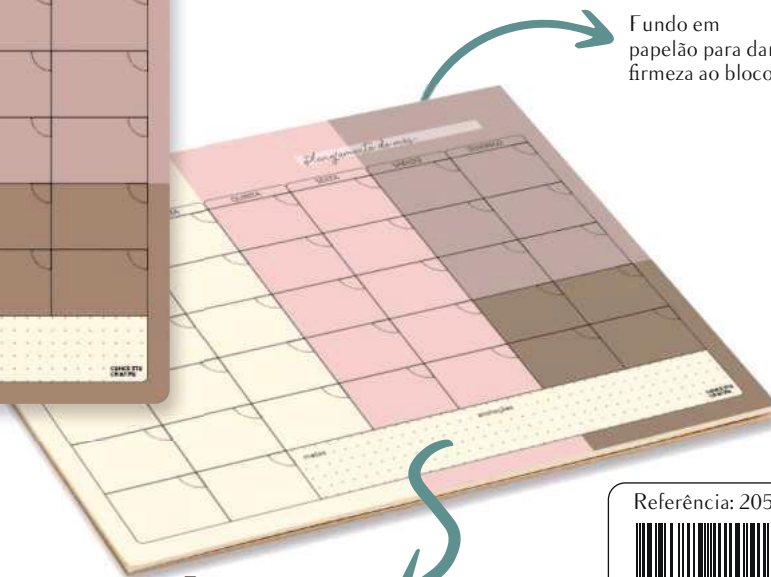

## CADERNO ANOTAÇÕES

DISPONÍVEL NAS OPÇÕES

Pontado

Quadrado

Pautado

Sem pauta

## CADERNO ANOTAÇÕES POCKET

Caderno Anotações Brochura Pocket  
Tamanho 9x13 cm  
Material: Papel Pólen Bold  
Gramatura: 90g/m<sup>2</sup>  
Número páginas: 52  
Encadernação: Brochura

## UM MIOLO PARA CADA TIPO DE USO

**PONTADO**  
ideal para bullet journal

**QUADRICULADO**  
ideal para projetos gráficos

**PAUTADO**  
ideal para grandes ideias

**SEM PAUTA**  
ideal para liberdade criativa

## BLOCO PLANNER PERMANENTE MENSAL

Fundo em papelão para dar firmeza ao bloco

Espaço para metas mensais e anotações importantes

Referência: 2051

Planner Mensal  
Tamanho 31x22cm  
Material do Bloco: Papel Pólen  
Bold Gramatura: 90g/m<sup>2</sup>  
Número de folhas: 20  
Encadernação: Blocada