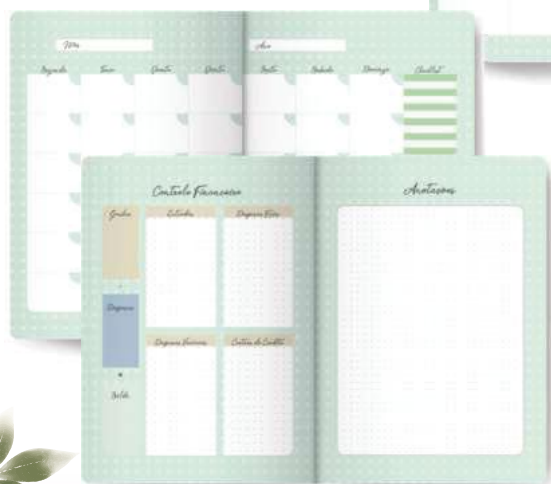

Referência: 2037

7 894814 220371

Planner Mensal Brochural
Tamanho 22x16cm
Material: Papel Offset
Gramatura: 90g/m²
Número páginas: 56
Encadernação: Brochura