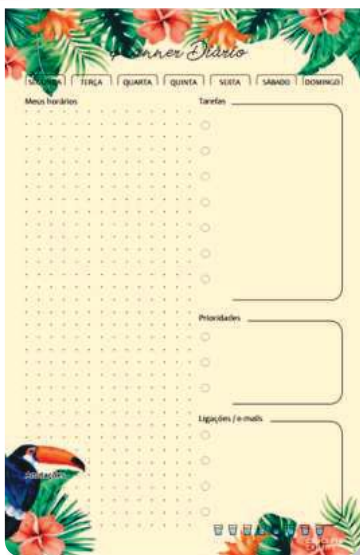

Planner Diário
Tamanho 20x13cm
Material do Bloco: Papel Pólen
Bold Gramatura: 90g/m²
Número de folhas: 60
Encadernação: Blocada

Referência: 2063

BLOCO CHECK LIST

Bloco Check List
Tamanho 21x7,5cm
Material do Bloco: Papel Pólen Bold
Gramatura: 90g/m²
Número de folhas: 20
Encadernação: Blocada