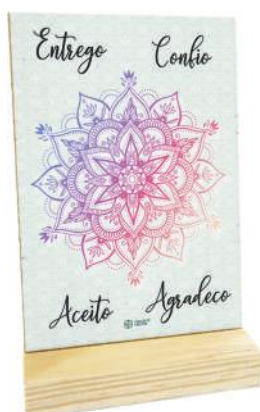

Quadrinhos de Mesa

Suporte em Pinus - Tamanho 9,5x15cm

Caixa c/24 sortidos

01

02

03

04

05

06

07

08

09

10

11

12