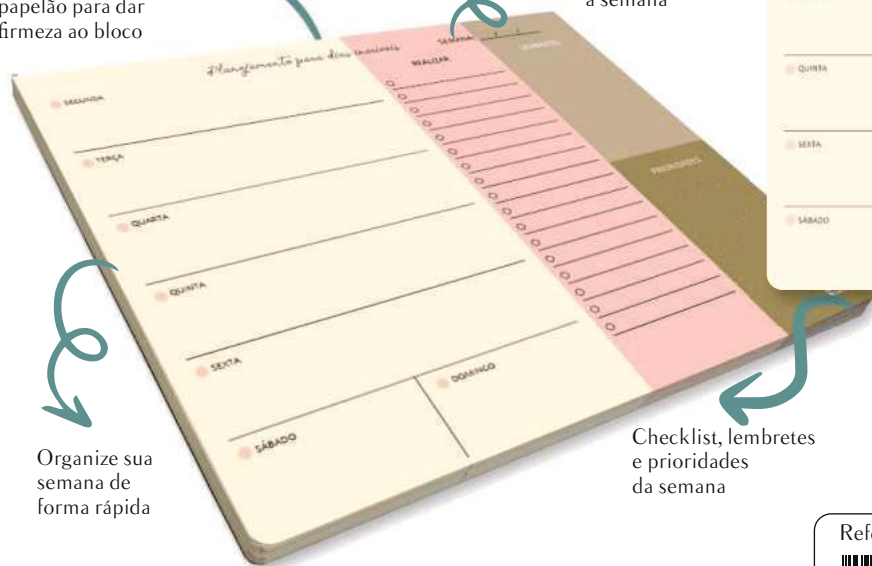

## BLOCO PLANNER PERMANENTE MENSAL

Fundo em papelão para dar firmeza ao bloco

Espaço para metas mensais e anotações importantes

Referência: 2051

Planner Mensal  
Tamanho 31x22cm  
Material do Bloco: Papel Pólen  
Bold Gramatura: 90g/m<sup>2</sup>  
Número de folhas: 20  
Encadernação: Blocada

## BLOCO PLANNER PERMANENTE SEMANAL

Fundo em papelão para dar firmeza ao bloco

Espaço para anotar a data referente a semana

Organize sua semana de forma rápida

Checklist, lembretes e prioridades da semana