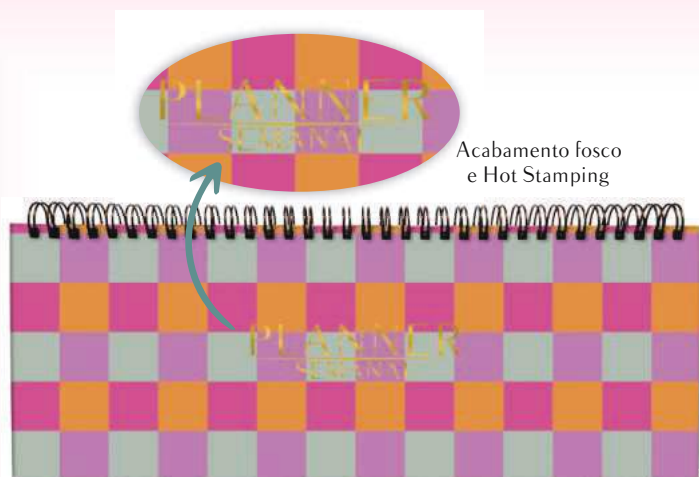

## BLOCO IDEIAS

Bloco Ideias  
Tamanho 10x9,5cm  
Material do Bloco: Papel Pólen  
Bold Gramatura: 90g/m<sup>2</sup>  
Número de folhas: 50  
Encadernação: Blocada

Referência: 2114

Referência: 2115

Acabamento fosco e Hot Stamping