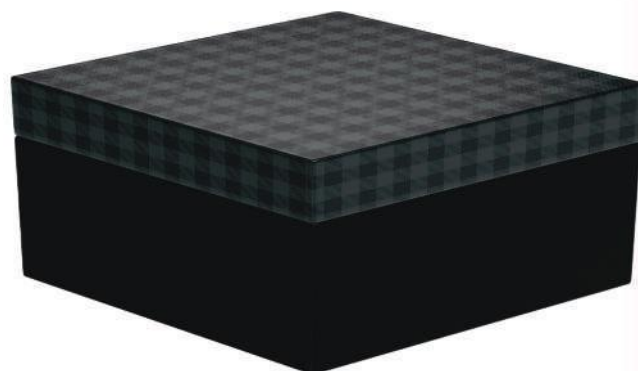

CAIXA QUADRADA G

REF.: QG106

Medidas (CXLXA)
27x27x8cm
Material: Papel Cartão
e Fundo Acoplado

01

02

03

04

05