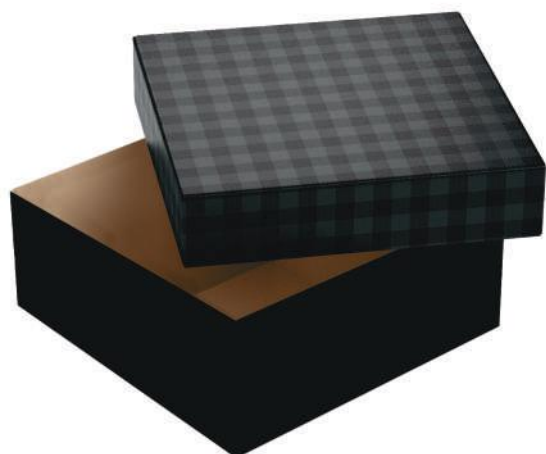

CAIXA QUADRADA G

REF.: QG106

Medidas (CXLXA)
27x27x8cm
Material: Papel Cartão
e Fundo Acoplado

01