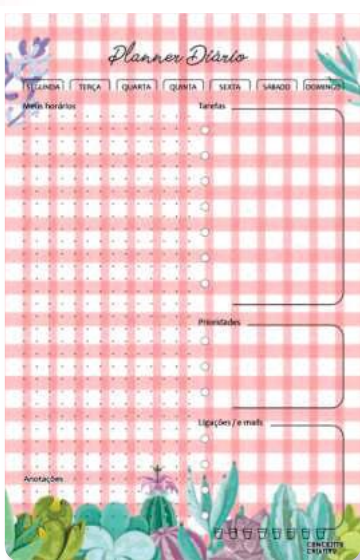

Fundo em papelão para dar firmeza ao bloco

Espaço para anotar a data referente a semana

BLOCO PLANNER PERMANENTE DESK SEMANAL

Planner Semanal
Tamanho 11x30cm
Material do Bloco: Papel Offset Gramatura: 90g/m²
Número de folhas: 52
Encadernação: Blocada

Tamanho perfeito para deixar abaixo do teclado, e para que tem pouco espaço na mesa

Referência: 2034

Espaço para organizar tarefas, anotar prioridades e e-mails e ligações

BLOCO PLANNER PERMANENTE DIÁRIO

Planner Diário
Tamanho 20x13cm
Material do Bloco: Papel Offset Gramatura: 90g/m²
Número de folhas: 60 Encadernação: Blocada

Referência: 2033

BLOCO CHECK LIST

Bloco Check List
Tamanho 21x7,5cm
Material do Bloco: Papel Offset Gramatura: 90g/m²
Número de folhas: 20
Encadernação: Blocada

BLOCO IDEIAS

Bloco Ideias
Tamanho 10x9,5cm
Material do Bloco: Papel Offset Gramatura: 90g/m²
Número de folhas: 50
Encadernação: Blocada

Referência: 2035

Referência: 2036