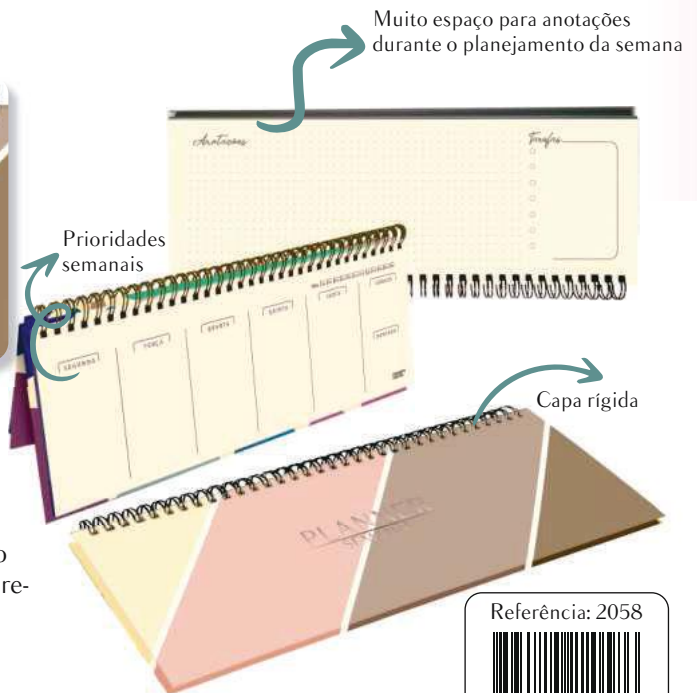

## BLOCO PLANNER PERMANENTE DIÁRIO

Planner Diário  
Tamanho 20x13cm  
Material do Bloco: Papel Pólen Bold  
Gramatura: 90g/m<sup>2</sup>  
Número de folhas: 60  
Encadernação: Blocada

Referência: 2053

## BLOCO CHECK LIST

Bloco Check List  
Tamanho 21x7,5cm  
Material do Bloco: Papel Pólen Bold  
Gramatura: 90g/m<sup>2</sup>  
Número de folhas: 20  
Encadernação: Blocada

## BLOCO IDEIAS

Referência: 2055

Bloco Ideias  
Tamanho 10x9,5cm  
Material do Bloco: Papel Pólen Bold  
Gramatura: 90g/m<sup>2</sup>  
Número de folhas: 50  
Encadernação: Blocada

Referência: 2056

## PLANNER PERMANENTE SEMANAL DESK WIRE-O

Planner Semanal Tamanho 30x10,5cm  
 Material Capa: Capa rígida Material Miolo:  
 Papel Pólen Bold Gramatura: 90g/m<sup>2</sup> Número  
 de folhas: 52 (104 páginas) Encadernação: Wire-  
 o