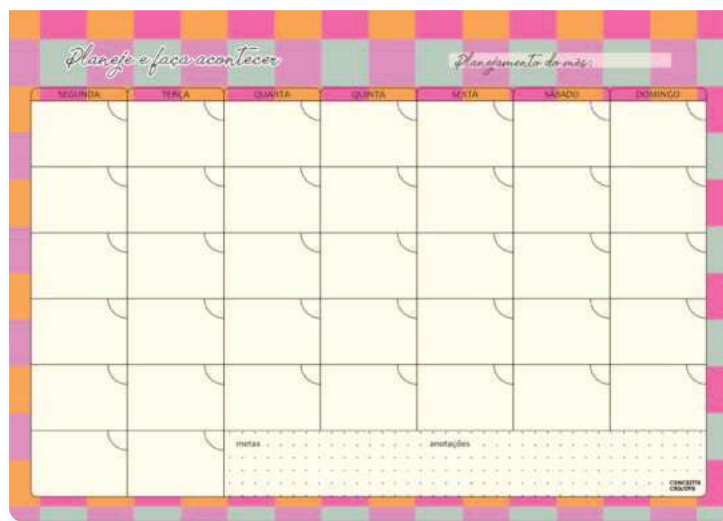

COLEÇÃO SONHE, CRIE...

BLOCO PLANNER PERMANENTE MENSAL

Fundo em papelão para dar firmeza ao bloco

Planner Mensal
Tamanho 31x22cm
Material do Bloco: Papel Pólen
Bold Gramatura: 90g/m²
Número de folhas: 20
Encadernação: Blocada

Espaço para metas mensais e anotações importantes

Referência: 2110