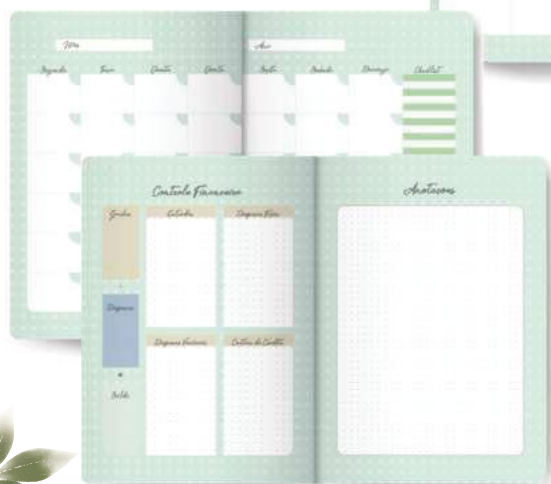

Referência: 2027

Planner Mensal Brochural
Tamanho 22x16cm
Material: Papel Offset
Gramatura: 90g/m²
Número páginas: 56
Encadernação: Brochura