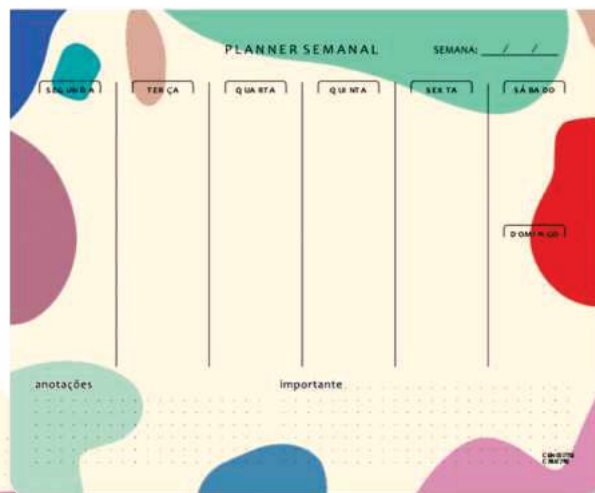

BLOCO PLANNER PERMANENTE SEMANAL

Fundo em papelão para dar firmeza ao bloco

Espaço para anotar a data referente a semana

Organize sua semana de forma rápida

Espaço para anotações e níveis de importância

Planner Semanal
Tamanho 24,5x20cm
Material do Bloco: Papel Pólen Bold
Gramatura: 90g/m²
Número de folhas: 52
Encadernação: Blocada

Referência: 2042