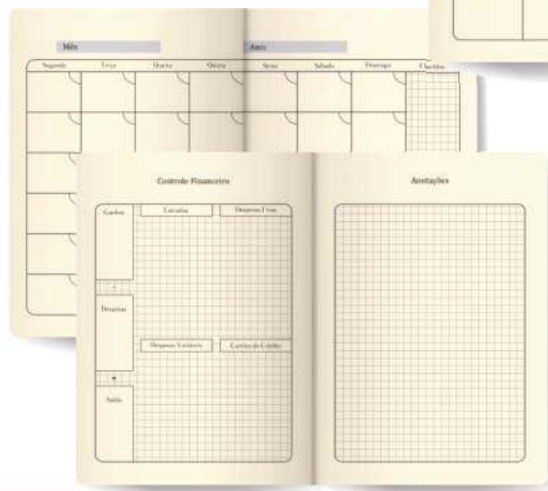

PLANNER PERMANENTE SEMANAL DESK WIRE-O

Planner Semanal Tamanho 30x10,5cm
Material Capa: Capa rígida Material Miolo:
Papel Pólen Bold Gramatura: 90g/m² Número
de folhas: 52 (104 páginas) Encadernação: Wire-
o

PLANNER MENSAL BROCHURA

Planner Mensal Brochura
Tamanho 22x16cm
Material: Papel Pólen Bold
Gramatura: 90g/m²
Número páginas: 56
Encadernação: Brochura