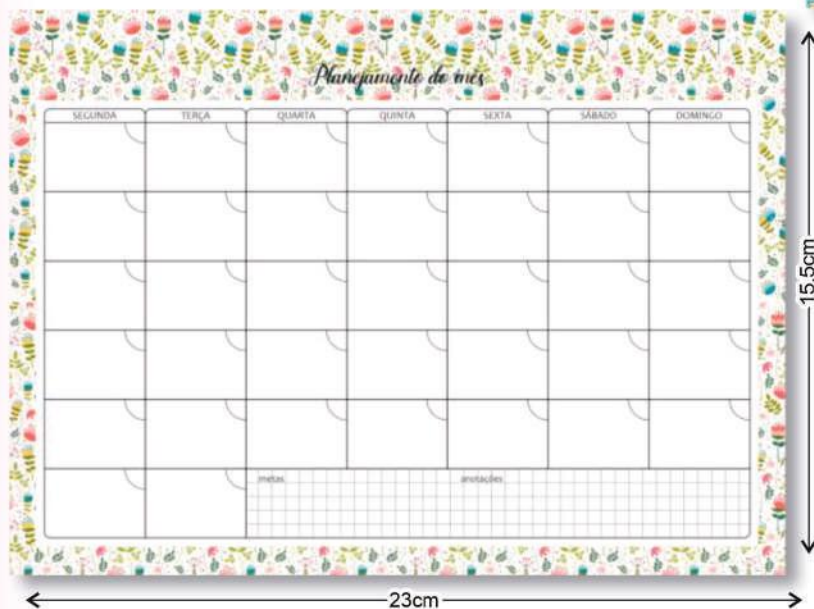

Planejamento Mensal

Tamanho 23x15cm
Papel Offset
12 folhas
Cx c/ 120 unid. sortidos