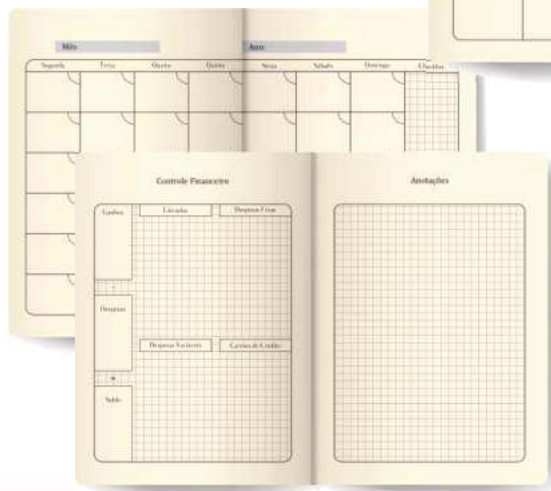

PLANNER PERMANENTE SEMANAL DESK WIRE-O

Planner Semanal Tamanho 30x10,5cm
Material Capa: Capa rígida Material Miolo:
Papel Pólen Bold Gramatura: 90g/m² Número
de folhas: 52 (104 páginas) Encadernação: Wire-
o

PLANNER MENSAL BROCHURA

Planner Mensal Brochura
Tamanho 22x16cm
Material: Papel Pólen Bold
Gramatura: 90g/m²
Número páginas: 56
Encadernação: Brochura