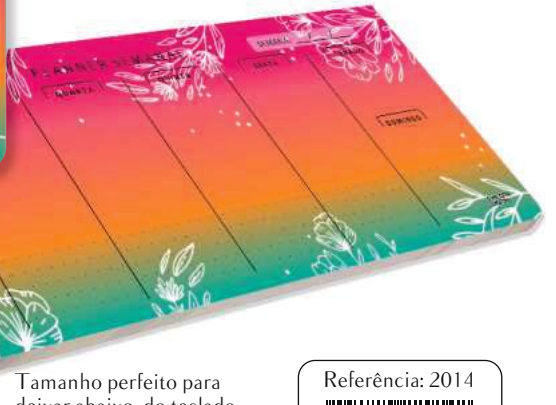

Tamanho perfeito para deixar abaixo do teclado, e para que tem pouco espaço na mesa

Referência: 2014

Espaço para organizar tarefas, anotar prioridades e e-mails e ligações