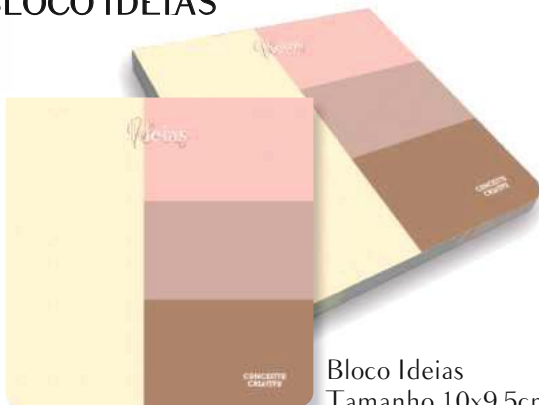

BLOCO IDEIAS

Referência: 2055

Bloco Ideias
Tamanho 10x9,5cm
Material do Bloco: Papel Pólen Bold
Gramatura: 90g/m²
Número de folhas: 50
Encadernação: Blocada

Referência: 2056