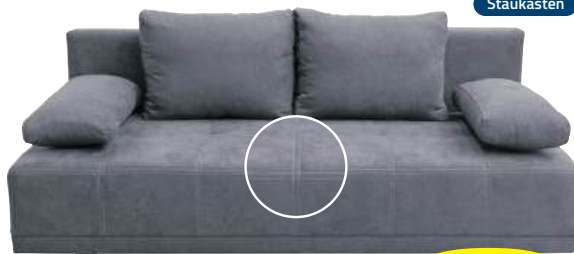

-39% UVP* 1099,-
3 **669,99**

Liegefunktion

Staukasten

-51% UVP* 1941,-
4 **949,99**

integrierter Topper

Funktionssofa Stoff grau, Kontrastnaht, Stellmaß ca. 194 x 77-87 x 89 cm, Liegefläche ca. 135 x 191 cm, 1342002700