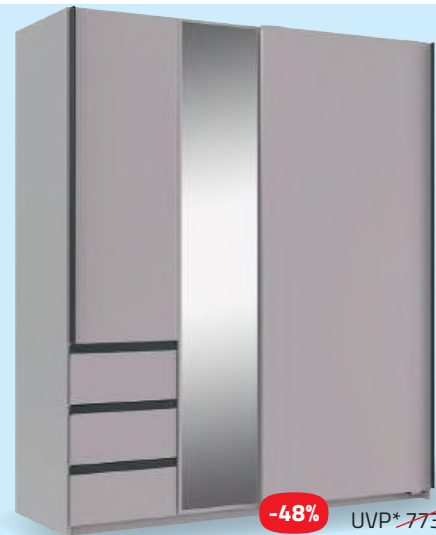

-48% UVP* ~~773,-~~

③ **399,99**

1. Drehtürenschränk weiß oder Sonoma Eiche, 2 Schubkästen, Spiegeltür, 3-türig, B/H/T ca. 120/195/55 cm, 1183006600/+01 **2. Drehtürenschränk** Alpinweiß/ grau-metallic, 4-türig, 4 Schubkästen B/H/T ca. 187/194/53 cm, 0194035200 **3. Schwebetürenschränk** saharagrau, 2-türig, Spiegel, 3 Schubkästen, B/H/T ca. 168/198/63 cm, 0424018100

Große Auswahl an Front- & Korpusfarben!
Viele weitere Farben erhältlich –
lasse dich beraten.

1 Spiegeltür

Schwebetürenschränk
alpinweiß, 3-türig, B/H/T ca.
271/211/62 cm, 0194063200

-43% Preisbeispiel
UVP* ~~1299,-~~
799,99