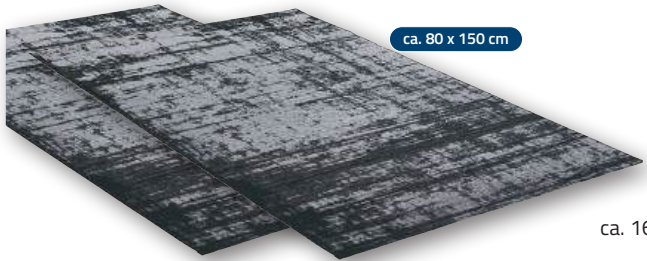

0%²⁾
ZINS
für 3-10 Monate

ca. 80 x 150 cm

In-/Outdoorteppich
75% PP, 25% PES, 2227018305/+10

-25% UVP* ~~59,99~~
je 44,99

ca. 160 x 230 cm UVP* ~~179,-~~ **119,99**