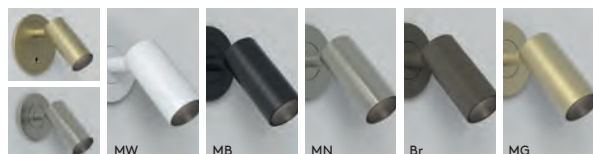

▼ Driver excluded/Driver d'entrée exclu/Das treiber ist ausgeschlossen/Driver esclusi