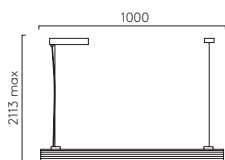

io Pendant

	LAMP	WATT	INPUT	K	CRI	Lm	CLASS			
PCh 1409004 MB 1409062	Integral LED	20.2-21.1W	220-240V	3000	80/90	1966-2328		Phase	✓	✓