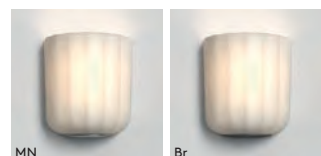

▼ Lamp excluded / La lampe exclu / Das Leuchtmittel ist ausgeschlossen / La lampadina esclusi.