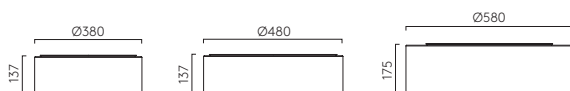

• Special Shade Colours/Couleurs spéciales/Sonderfarben/Colori speciali. See p.404
▼ Lamp excluded/La lampe exclu/Das Leuchtmittel ist ausgeschlossen/La lampadina esclusi.