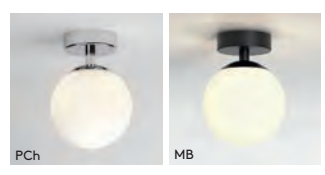

Zeppo Ceiling

ZONES 2 3

	LAMP	WATT	IP	CLASS		
PCh 1176001 MB 1176017	E27*	60W max	44		✓	✓

▼ Lamp excluded / La lampe exclu / Das Leuchtmittel ist ausgeschlossen / La lampadina esclusi.

Denver

ZONES 2 3

	LAMP	WATT	IP	CLASS		
PCh 1038001 MB 1038005	G9*	40W max	44		✓	✓