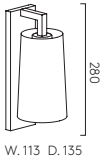

Bronze + White Glass shade

Lago 280

SHADE EXCLUDED

				LAMP	WATT	CLASS					
<input type="checkbox"/> PCh	<input type="checkbox"/> 1297001	<input type="checkbox"/> MN	<input type="checkbox"/> 1297002	<input type="checkbox"/> Br	<input type="checkbox"/> 1297007	<input type="checkbox"/> MB	<input type="checkbox"/> 1297009	E27 [▼]	60W max	<input type="checkbox"/>	<input checked="" type="checkbox"/>