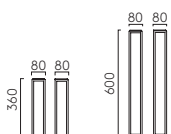

Mashiko

ZONES 2 3

				LAMP	WATT	INPUT	K	CRI	Lm	IP	CLASS			
Classic 360	1121055	1121006	1121037	E14*	2 x 40W max	-	-	-	-	44		<input checked="" type="checkbox"/>	<input checked="" type="checkbox"/>	-
600 LED	1121102			Integral LED	10.6W	220-240V	3000	80	899	44		-	-	<input checked="" type="checkbox"/>