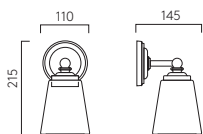

MB

PB

PCh

Anton

ZONES **2 3**

	LAMP	WATT	IP	CLASS		
PCh 1106001 MB 1106006 PB 1106007	E14 [▼]	40W max	44		✓	✓

[▼] Lamp excluded/La lampe exclu/Das Leuchtmittel ist ausgeschlossen/La lampadina esclusi.

Roma