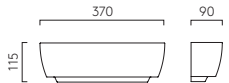

Amalfi

C 1079001

LAMP	WATT	CLASS	
E27*	60W max		✓

* Lamp excluded / La lampe exclu / Das Leuchtmittel ist ausgeschlossen / La lampadina esclusi.
Can be painted / Peut être peint / kann lackiert werden / Può essere verniciato