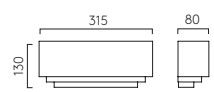

Amalfi

C 1079001

LAMP	WATT	CLASS	
E27*	60W max		✓

* Lamp excluded / La lampe exclu / Das Leuchtmittel ist ausgeschlossen / La lampadina esclusi.
Can be painted / Peut être peint / kann lackiert werden / Può essere verniciato