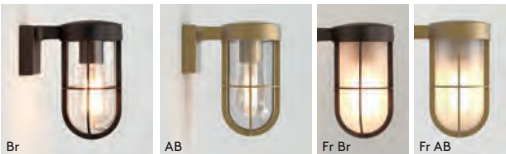

* Lamp excluded / La lampe exclu / Das Leuchtmittel ist ausgeschlossen / La lampadina esclusi.