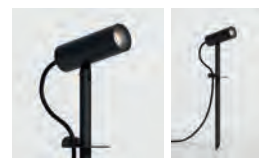

* Driver excluded / Driver d'entrée exclu / Driver esclusi / Das treiber ist ausgeschlossen