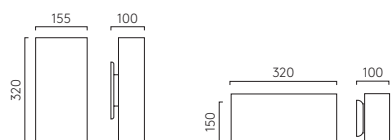

Comino

		LAMP	WATT	CLASS	
155	P 1490001	E27▼	12W max		✓
320	P 1490002	E27▼	12W max		✓

▼ Lamp excluded/La lampe exclu/Das Leuchtmittel ist ausgeschlossen/La lampadina esclusi.
Can be painted/Peut être peint/kann lackiert werden/Può essere verniciato.