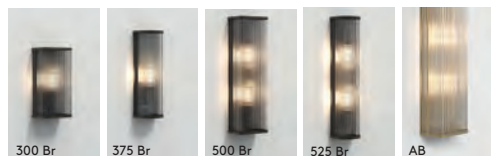

▼ Lamp excluded / La lampe exclu / Das Leuchtmittel ist ausgeschlossen / La lampadina esclusi.