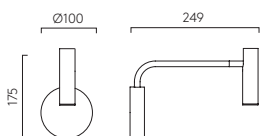

Enna Swing

				LAMP	WATT	INPUT	K	CRI	Lm	CLASS						
MB	1058033	MW	1058032	MN	1058056	MG	1058105	Integral LED	4.7W	100-240V	2700	90	105		✓	✓