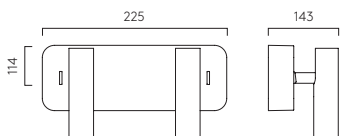

Enna Twin

	LAMP	WATT	INPUT	K	CRI	Lm	CLASS		
☐ MB 1058192 ☐ MW 1058194 ☐ MN 1058195 ☐ Br 1058197 ☐ MG 1058196	Integral LED	6.6W	100-240V	2700	90	340	☐	☐	☒