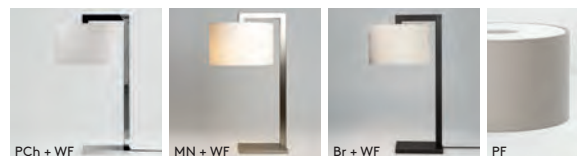

- Special Shade Colours / Couleurs spéciales / Sonderfarben / Colori speciali. See p.404
- ▼ Lamp excluded / La lampe exclu / Das Leuchtmittel ist ausgeschlossen / La lampadina esclusi.