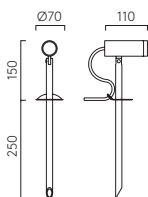

Extension Pole Accessory
6034001