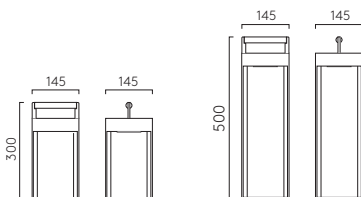

Charged via USB-C to USB-A charging cable (included) 6032001 5V USB charger available separately