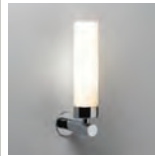

ZONES 2 3

Tube

	LAMP	WATT	IP	CLASS		
PCh 1021001	E14[▼]	40W max	44		✓	✓

▼ Lamp excluded / La lampe exclu / Das Leuchtmittel ist ausgeschlossen / La lampadina esclusi.
Can be mirror-mounted / Peut être monté sur miroir / Kann am Spiegel montiert werden / Può essere montato a specchio. See p.68