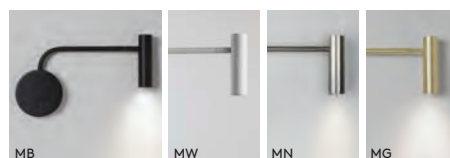

Enna Swing

				LAMP	WATT	INPUT	K	CRI	Lm	CLASS						
MB	1058033	MW	1058032	MN	1058056	MG	1058105	Integral LED	4.7W	100-240V	2700	90	105		✓	✓