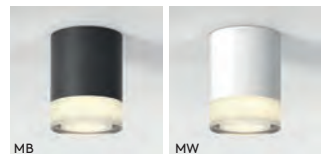

▼ Lamp excluded / La lampe exclu / Das Leuchtmittel ist ausgeschlossen / La lampadina esclusi.