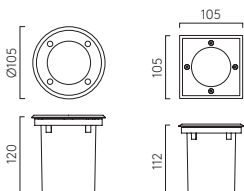

▼ Lamp excluded / La lampe EXCLU / La lampadina esclusi / Das Leuchtmittel ist ausgeschlossen