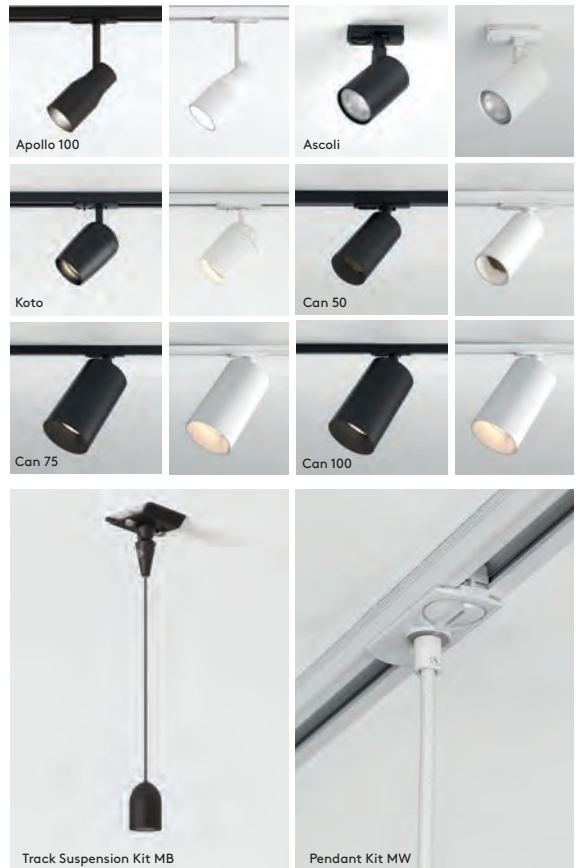

Apollo 100

Ascoli

Koto

Can 50

Can 75

Can 100

Track Suspension Kit MB

Pendant Kit MW

Track Accessories

1m track	☐ MW 6020001	☐ MB 6020009
2 x 1m track	☐ MW 6020040	☐ MB 6020041
2m track	☐ MW 6020002	☐ MB 6020010
End cap	☐ MW 6020003	☐ MB 6020011
End to End Connector	☐ MW 6020004	☐ MB 6020012
Live End	☐ MW 6020005	☐ MB 6020013
Left Corner Connector	☐ MW 6020006	☐ MB 6020014
Right Corner Connector	☐ MW 6020007	☐ MB 6020015
X Connector	☐ MW 6020019	☐ MB 6020020
Central Live Connector	☐ MW 6020017	☐ MB 6020018
T Connector Left Farside Earth	☐ MW 6020027	☐ MB 6020028
T Connector Left Nearside Earth	☐ MW 6020025	☐ MB 6020026
T Connector Right Farside Earth	☐ MW 6020023	☐ MB 6020024
T Connector Right Nearside Earth	☐ MW 6020021	☐ MB 6020022

Suspension Central Live Supply	☐ MW 6020030	☐ MB 6020031
Connector Live End Supply	☐ MW 6020032	☐ MB 6020033
Pendant Connector	☐ MW 6020038	☐ MB 6020039
Track Suspension Kit	☐ MW 6020042	☐ MB 6020043
Corner Support	-	6020036
Straight Support	-	6020035
T Support	-	6020037
X Support	-	6020034

Bezels

for use with can track spots only

Includes removable glare guard

Please visit the tools section of our website to use the track configurator / Veuillez consulter la section outils de notre site Web pour utiliser le configurateur de rail. / Visitate la sezione accessori del nostro sito per accedere al Configuratore di binary. / Bitte besuchen Sie den Tools-Bereich unserer Website, um den Track-Konfigurator zu verwenden.