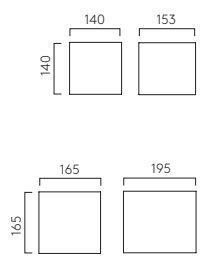

Pienza

		LAMP	WATT	CLASS	
140	<input type="checkbox"/> P 1196001	E14*	60W max		✓
165	<input type="checkbox"/> P 1196003	E27*	12W max		✓

* Lamp excluded / La lampe exclu / Das Leuchtmittel ist ausgeschlossen / La lampadina esclusi.
Can be painted / Peut être peint / kann lackiert werden / Può essere verniciato.