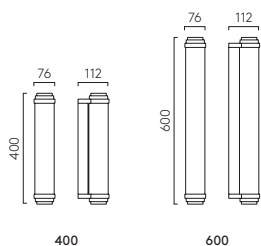

▼ Lamp excluded / La lampe exclu / Das Leuchtmittel ist ausgeschlossen / La lampadina esclusi.

Burlington

ZONES 2 3

				LAMP	WATT	INPUT	K	CRI	Lm	IP	CLASS				
400	<input type="checkbox"/> Br	1477001	<input type="checkbox"/> MG	1477003	Integral LED	5.9W	Mains 230V	2700	90	418	44	<input type="checkbox"/>	Phase	✓	✓
600	<input type="checkbox"/> Br	1477005	<input type="checkbox"/> MG	1477007	Integral LED	9.87W	Mains 230V	2700	90	791	44	<input type="checkbox"/>	Phase	✓	✓