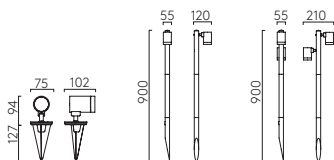

* Driver excluded / Driver d'entrée exclu / Driver esclusi / Das treiber ist ausgeschlossen