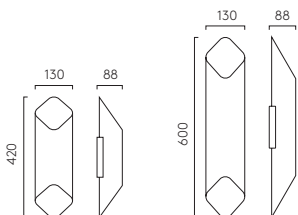

- Reed Shade**
- 5036009
- 5036010

- Tulip shade**
- 5036007
- 5036008

▼ Lamp excluded/La lampe exclu/Das Leuchtmittel ist ausgeschlossen/La lampadina esclusi.

600 Matt Black/Matt Gold

Ako

				LAMP	WATT	INPUT	K	CRI	Lm	CLASS		
420	<input type="checkbox"/> MB <input type="checkbox"/> MG	1481014	<input type="checkbox"/> MW <input type="checkbox"/> MG	1481015	Integral LED	15.9W	220-240V	2700	90	522		phase ✓
600	<input type="checkbox"/> MB <input type="checkbox"/> MG	1481017	<input type="checkbox"/> MW <input type="checkbox"/> MG	1481018	Integral LED	15.9W	220-240V	2700	90	478		phase ✓