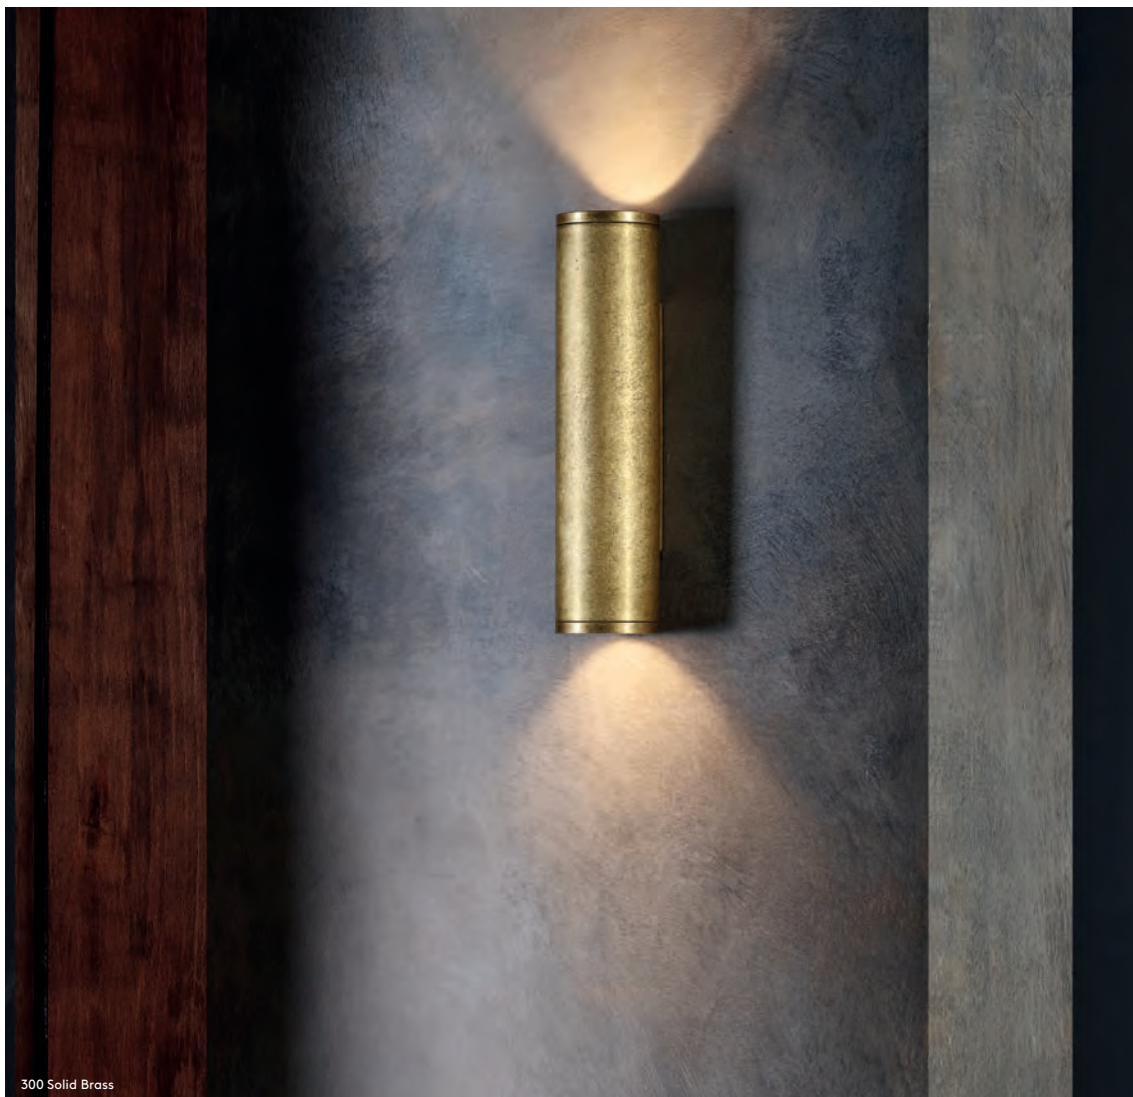

▼ Lamp excluded / La lampe exclu / Das Leuchtmittel ist ausgeschlossen / La lampadina esclusi.

250 Textured Black

Kea

				LAMP	WATT	INPUT	K	CRI	Lm	IP	CLASS	
Round 150	 1391001	 1391002		Integral LED	8.1W	Mains 230V	3000	80	566	65		✓
Round 250	 1391003	 1391004		Integral LED	12.6W	Mains 230V	3000	80	1046	65		✓