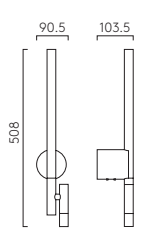

Can be Mounted in 3 Orientations / Montage reversible (gauche/droite) / Kann beidseitig montiert werden / Può essere montato anche rivolto verso l'alto.