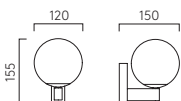

▼ Lamp excluded / La lampe exclu / Das Leuchtmittel ist ausgeschlossen / La lampadina esclusi.