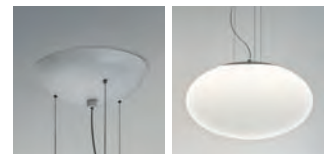

▼ Lamp excluded/La lampe exclu/Das Leuchtmittel ist ausgeschlossen/La lampadina esclusi.