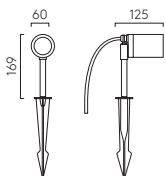

▼ Lamp excluded/La lampe exclu/Das Leuchtmittel ist ausgeschlossen/La lampadina esclusi.