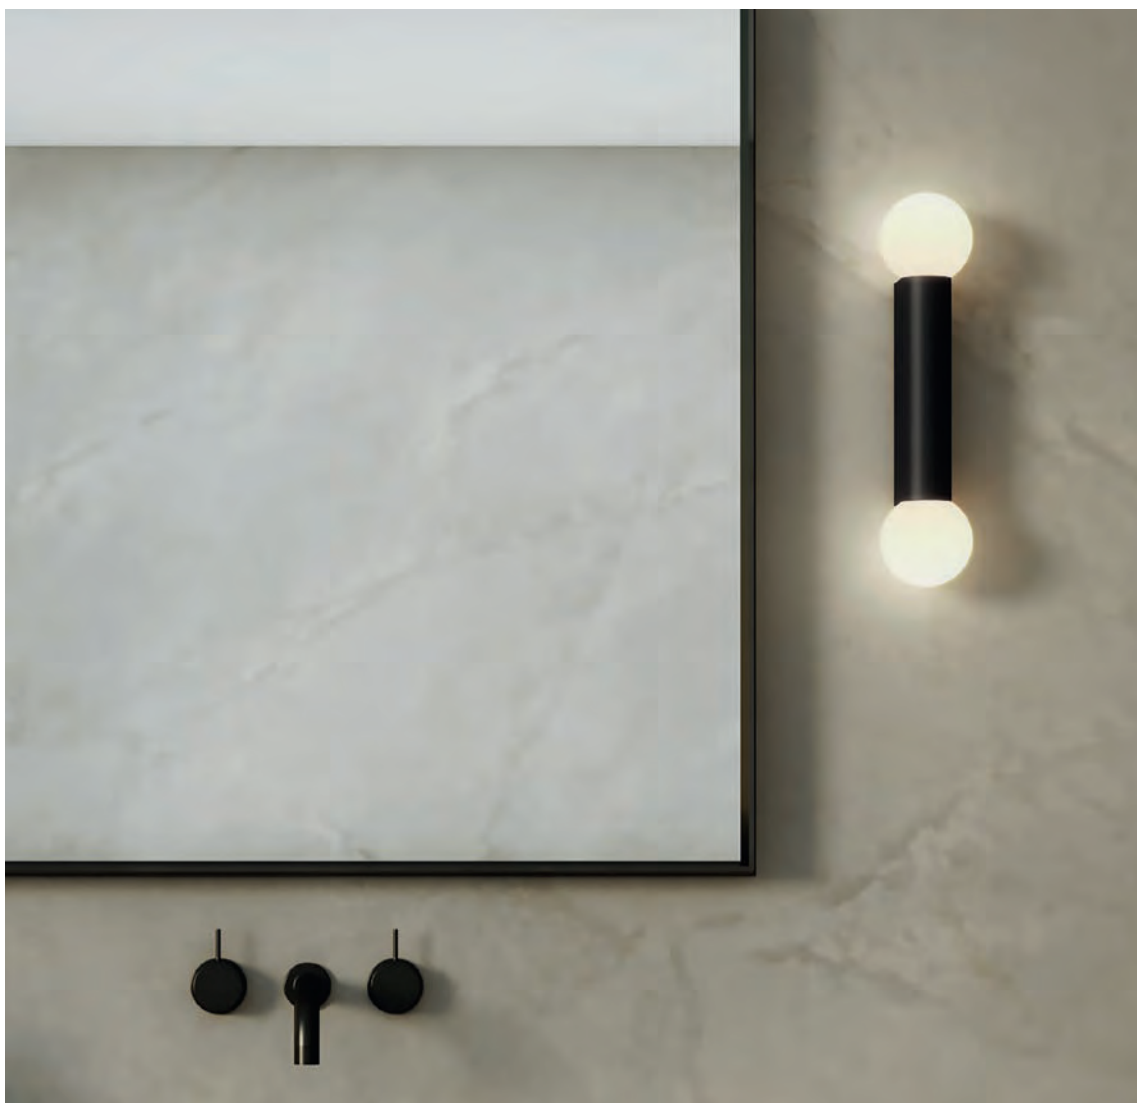

Ortona

ZONES 2 3

	PCh	MB	LAMP	WATT	IP	CLASS	☑	☑
Single	1459001	1459005	G9*	25W max	44	☐	✓	✓
Twin	1459002	1459006	G9*	2 x 25W max	44	☐	✓	✓