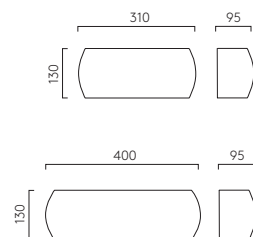

Milo

		LAMP	WATT	CLASS	
300	☐ C 1299001	E27*	60W max	☐	✓
400	☐ C 1299002	E27*	60W max	☐	✓

▼ Lamp excluded/La lampe exclu./Das Leuchtmittel ist ausgeschlossen/La lampadina esclusi.
Can be painted/Peut être peint/kann lackiert werden/Può essere verniciato

Parallel

		LAMP	WATT	CLASS	
	☐ C 1438001	E27*	12W max	☐	✓

▼ Lamp excluded/La lampe exclu./Das Leuchtmittel ist ausgeschlossen/La lampadina esclusi.
Can be painted/Peut être peint/kann lackiert werden/Può essere verniciato.