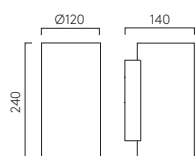

▼ Lamp excluded/La lampe exclu/Das Leuchtmittel ist ausgeschlossen/La lampadina esclusi.
Can be painted/Peut être peint/kann lackiert werden/Può essere verniciato.