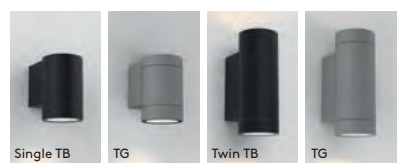

▼ Lamp excluded / La lampe EXCLU / La lampadina esclusi / Das Leuchtmittel ist ausgeschlossen