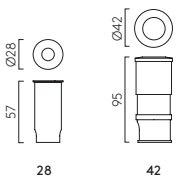

[▼] Driver excluded / Driver d'entrée exclu / Driver esclusi / Das treiber ist ausgeschlossen