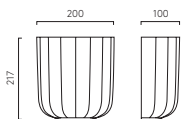

▼ Lamp excluded / La lampe exclu / Das Leuchtmittel ist ausgeschlossen / La lampadina esclusi.