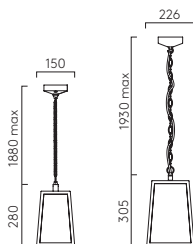

Montparnasse Pendant

PN	Br	LAMP	WATT	IP	CLASS		
1096004	1096010	E27*	60W max	44		✓	✓

* Lamp excluded/La lampe exclu/Das Leuchtmittel ist ausgeschlossen/La lampadina esclusi.

215

Calvi Pendant

		LAMP	WATT	IP	CLASS		
215	TB 1306003	E27*	60W max	23		✓	✓
305	TB 1306013	E27*	60W max	23		✓	✓