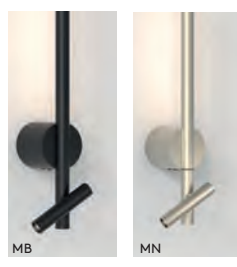

Can be Mounted in 3 Orientations / Montage reversible (gauche/droite) / Kann beidseitig montiert werden / Può essere montato anche rivolto verso l'alto.