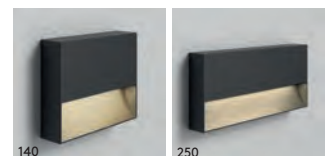

Single

Twin

* Lamp excluded / La lampe exclu / Das Leuchtmittel ist ausgeschlossen / La lampadina esclusi.

Mori

		LAMP	WATT	INPUT	K	CRI	Lm	IP	CLASS	
140	1466001	Integral LED	4.1W	220-240V	3000/4000	80	116	65		✓
250	1466002	Integral LED	8.1W	Mains 230V	3000/4000	80	214	65		✓