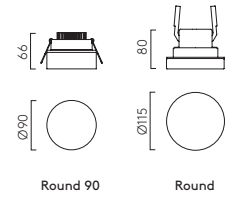

Vancouver

ZONES 1 2 3

	CA	PCh	1229012	LAMP	WATT	INPUT	K	CRI	Lm	IP	CLASS	☎	🔌	🌀	🌍
Round 90	CA	PCh	1229012	Integral LED	6.1W	350mA*	3000	80	681	44	◆	Ø79	✓	-	✓
Round	CA	PCh	1229003	GU10*	6W max	-	-	-	-	65	□	Ø89	✓	✓	-

* Lamp + driver excluded / La lampe driver d'entrée exclu / La lampadina + driver esclusi / Das Leuchtmittel + das treiber ist ausgeschlossen

Terra

ZONES 1 2 3

	BSS	1201005	LAMP	WATT	INPUT	K	CRI	Lm	IP	CLASS	☎	🔌	🌀	🌍
28	BSS	1201005	Integral LED	1.8W	350mA*	3000	80	53	65	◆	Ø25	✓	✓	
42	BSS	1201007	Integral LED	3.2W	700mA*	3000	80	169	67	◆	Ø40	✓	✓	

* Driver excluded / Driver d'entrée exclu / Das treiber ist ausgeschlossen / Driver esclusi.