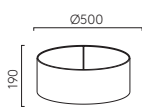

Shade Options

1. **Cambria 500**
2. WF 5038001
   - PF 5038004