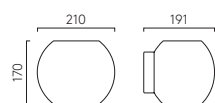

Luna

	LAMP	WATT	CLASS		
WFr 1489001	E27*	12W max		✓	✓
SFr 1489002					
DSG 1489005					

* Lamp excluded/La lampe exclu/Das Leuchtmittel ist ausgeschlossen/La lampadina esclusi.