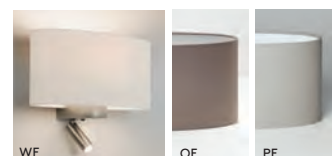

• Special Shade Colours / Couleurs spéciales / Sonderfarben / Colori speciali. See p.404
▼ Lamp excluded / La lampe exclu / Das Leuchtmittel ist ausgeschlossen / La lampadina esclus.