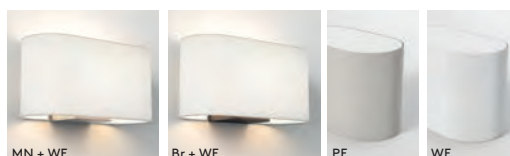

• Special Shade Colours / Couleurs spéciales / Sonderfarben / Colori speciali. See p.404

▼ Lamp excluded / La lampe exclu / Das Leuchtmittel ist ausgeschlossen / La lampadina esclusi.

Made to Order Alternative finish options are available as Made to Order for this product subject to minimum order quantities and extended lead times. / D'autres options de finition sur commande sont disponibles pour ce produit, sous condition d'un volume de commande minimum et de délais de livraison prolongés / Alternative Ausführungen sind für dieses Produkt als Sonderanfertigung erhältlich und unterliegen einer Mindestbestellmenge und längeren Lieferzeiten / Diverse finiture alternative sono disponibili su misura per questo prodotto con quantitativi minimi e tempi di consegna allungati. See website.