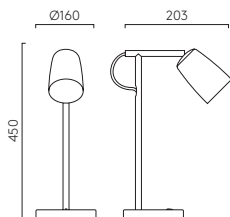

Carlton Desk

Pb 1467003

LAMP	WATT	CLASS	☐
G9*	5W max	☐	☒

* Lamp excluded/La lampe exclu/Das Leuchtmittel ist ausgeschlossen/La lampadina esclusi.