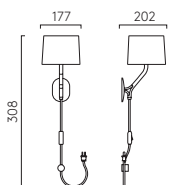

Arbor

Plug-in	MB 1479001	MW 1479002	LAMP	WATT	CLASS
			E14 ▼	7W max	<input type="checkbox"/> <input checked="" type="checkbox"/>

▼ Lamp excluded / La lampe exclu / Das Leuchtmittel ist ausgeschlossen / La lampadina esclusi.
 * One cable guide included. Additional quantities are available to purchase separately. / Un guide câble fourni. Des quantités supplémentaires sont disponibles à l'achat séparément / Eine Kabelführung enthalten. Zusätzliche Mengen sind separat zu erwerben. / È incluso un guida cavi. Quantità aggiuntive possono essere acquistate separatamente. See P. xxxxy. / Un guide câble fourni. Des quantités supplémentaires sont disponibles à l'achat séparément / Eine Kabelführung enthalten. Zusätzliche Mengen sind separat zu erwerben. / È incluso un guida cavi. Quantità aggiuntive possono essere acquistate separatamente. See p.404