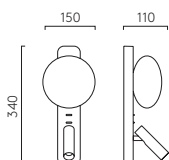

▼ Lamp excluded / La lampe exclu / Das Leuchtmittel ist ausgeschlossen / La lampadina esclus.

Can be Mounted in 3 Orientations / Montage reversible (gauche/droite) / Kann beidseitig montiert werden / Può essere montato anche rivolto verso l'alto.

Made to Order Alternative finish options are available as Made to Order for this product subject to minimum order quantities and extended lead times. / D'autres options de finition sur commande sont disponibles pour ce produit, sous condition d'un volume de commande minimum et de délais de livraison prolongés. / Alternative Ausführungen sind für dieses Produkt als Sonderanfertigung erhältlich und unterliegen einer Mindestbestellmenge und längeren Lieferzeiten. / Diverse finiture alternative sono disponibili su misura per questo prodotto con quantitativi minimi e tempi di consegna allungati. See website.