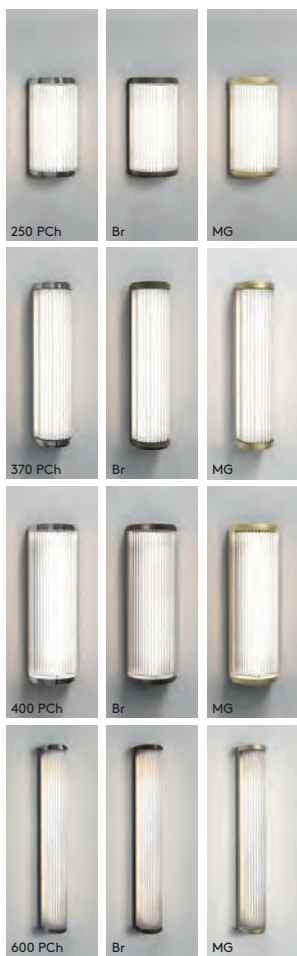

Versailles

ZONES 2 3

	LAMP	WATT	INPUT	K	CRI	Lm	IP	CLASS	☾	🌐	🌍	
250	☐ PCh 1380024 ☐ Br 1380025 ☐ MG 1380026	Integral LED	4.5W	220-240V	3000	80	320	44	☐	Phase	✓	✓
370	☐ PCh 1380013 ☐ Br 1380014 ☐ MG 1380040	Integral LED	12W	100-240V	3000	80	661	44	☐	-	✓	✓
400	☐ PCh 1380029 ☐ Br 1380030 ☐ MG 1380031	Integral LED	7.1W	100-240V	3000	80	658	44	☐	Phase	✓	✓
600	☐ PCh 1380084 ☐ Br 1380082 ☐ MG 1380083	Integral LED	18.4W	220-240V	3000	90	945	44	☐	-	✓	✓

All products on this page can be mirror-mounted / Tous les produits sur cette page peuvent être montés sur miroir / Diese Produkte sind zur Montage am Spiegel geeignet / Tutti i prodotti di questa pagina possono essere fissati ad uno specchio. See p.68