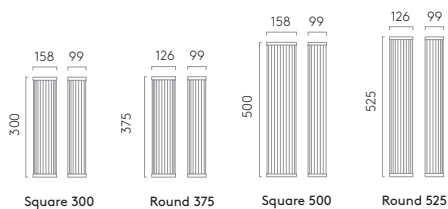

▼ Lamp excluded / La lampe exclu / Das Leuchtmittel ist ausgeschlossen / La lampadina esclusi.