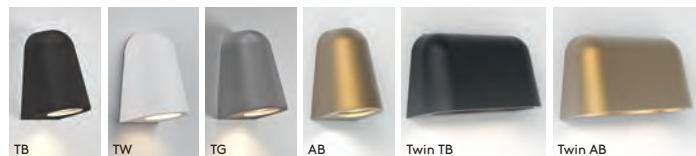

Mast Light

					LAMP	WATT	IP	CLASS	
Single	TB 1317011	TW 1317012	TG 1317007	AB 1317003	GU10 [▼]	6W max	65	⊕	✓
Twin	TB 1317018			AB 1317017	GU10 [▼]	2 x 6W max	44	⊕	✓

▼ Lamp excluded / La lampe exclu / Das Leuchtmittel ist ausgeschlossen / La lampadina esclusi.