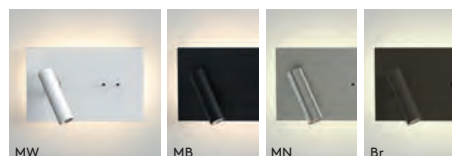

Can be Mounted in 3 Orientations / Montage reversible (gauche/droite) / Kann beidseitig montiert werden / Può essere montato anche rivolto verso l'alto.