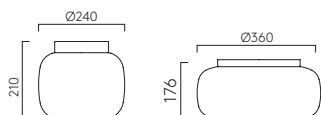

▼ Lamp excluded / La lampe exclu / Das Leuchtmittel ist ausgeschlossen / La lampadina esclusi.