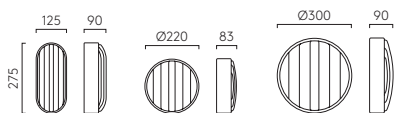

▼ Lamp excluded / La lampe exclu / Das Leuchtmittel ist ausgeschlossen / La lampadina esclusi.