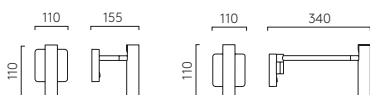

1. Leda Shade Options
2. 5040001
   - 5040004
   - 5040005