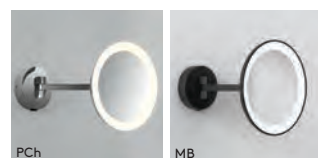

▼ Lamp excluded / La lampe exclu / Das Leuchtmittel ist ausgeschlossen / La lampadina esclusi.

Mascali

ZONES 2 3

	LAMP	WATT	INPUT	K	CRI	Lm	IP	CLASS				
PCh 1373020	MB 1373022	Integral LED	7.4W	100-240V	3000	90	110	44		<input checked="" type="checkbox"/>	<input checked="" type="checkbox"/>	<input checked="" type="checkbox"/>