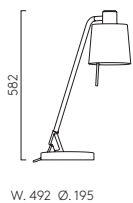

Gerrit

	LAMP	WATT	INPUT	K	CRI	Lm	CLASS		
AG 1465001	Integral LED	10.5W	100-240V	2700	90	393		✓	✓

Black Fabric Shade

Edward Desk

SHADE EXCLUDED

	LAMP	WATT	CLASS	
MB 1441003	E27*	12W max	<input type="checkbox"/>	<input checked="" type="checkbox"/>