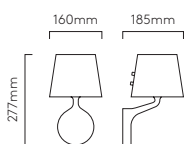

* Lamp excluded / La lampe exclu / Das Leuchtmittel ist ausgeschlossen / La lampadina esclusi.