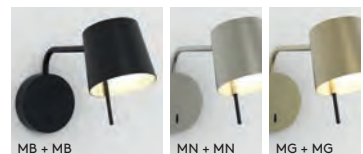

• Special Shade Colours / Couleurs spéciales / Sonderfarben / Colori speciali. See p.404