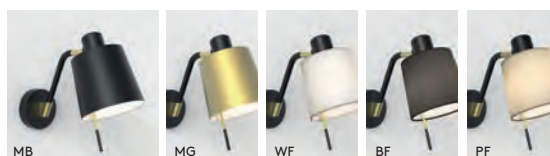

- Special Shade Colours/Couleurs spéciales/Sonderfarben/Colori speciali. See p.404
- Lamp excluded/La lampe exclu/Das Leuchtmittel ist ausgeschlossen/La lampadina esclusi.