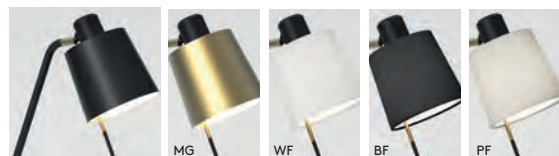

• Special Shade Colours/Couleurs spéciales/Sonderfarben/Colori speciali. See p.404
▼ Lamp excluded/La lampe exclu/Das Leuchtmittel ist ausgeschlossen/La lampadina esclusi.