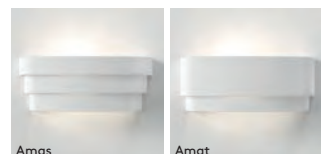

▼ Lamp excluded / La lampe exclu / Das Leuchtmittel ist ausgeschlossen / La lampadina esclusi.
Can be painted / Peut être peint / kann lackiert werden / Può essere verniciato.