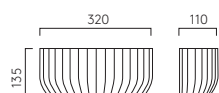

* Lamp excluded/La lampe exclu/Das Leuchtmittel ist ausgeschlossen/La lampadina esclusi.
Can be painted/Peut être peint/kann lackiert werden/Può essere verniciato.