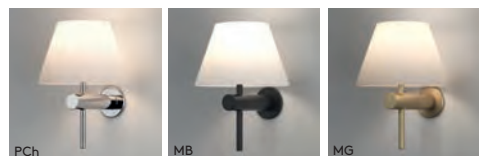

ZONES 2 3

	LAMP	WATT	IP	CLASS		
PCh 1050001	G9▼	40W max	44		✓	✓
MB 1050007						
MG 1050009						

▼ Lamp excluded/La lampe exclu/Das Leuchtmittel ist ausgeschlossen/La lampadina esclusi.
 All products on this page can be mirror-mounted/Tous les produits sur cette page peuvent être montés sur miroir/Diese Produkte sind zur Montage am Spiegel geeignet/Tutti i prodotti di questa pagina possono essere fissati ad uno specchio. See p.68