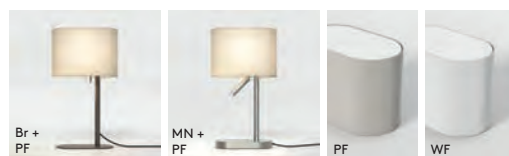

* Special Shade Colours / Couleurs spéciales / Sonderfarben / Colori speciali. See p.404

† Lamp excluded / La lampe exclu / Das Leuchtmittel ist ausgeschlossen / La lampadina esclusi.

Made to Order Alternative finish options are available as Made to Order for this product subject to minimum order quantities and extended lead times. / D'autres options de finition sur commande sont disponibles pour ce produit, sous condition d'un volume de commande minimum et de délais de livraison prolongés. / Alternative Ausführungen sind für dieses Produkt als Sonderanfertigung erhältlich und unterliegen einer Mindestbestellmenge und längeren Lieferzeiten. / Diverse finiture alternative sono disponibili su misura per questo prodotto con quantitativi minimi e tempi di consegna allungati. See website.