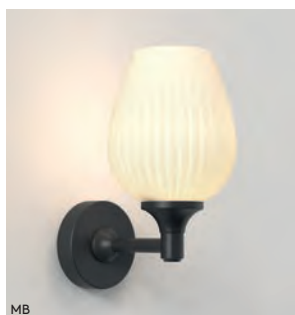

Liberty Wall

ZONES **2 3**

	LAMP	WATT	IP	CLASS		
MB 1485001 PB 1485002 PCh 1485003	E14[▼]	40W max	44		✓	✓

▼ Lamp excluded / La lampe exclu / Das Leuchtmittel ist ausgeschlossen / La lampadina esclusi.