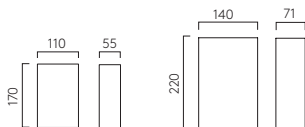

* Lamp excluded / La lampe exclu / Das Leuchtmittel ist ausgeschlossen / La lampadina esclusi.
Can be painted / Peut être peint / kann lackiert werden / Può essere verniciato.