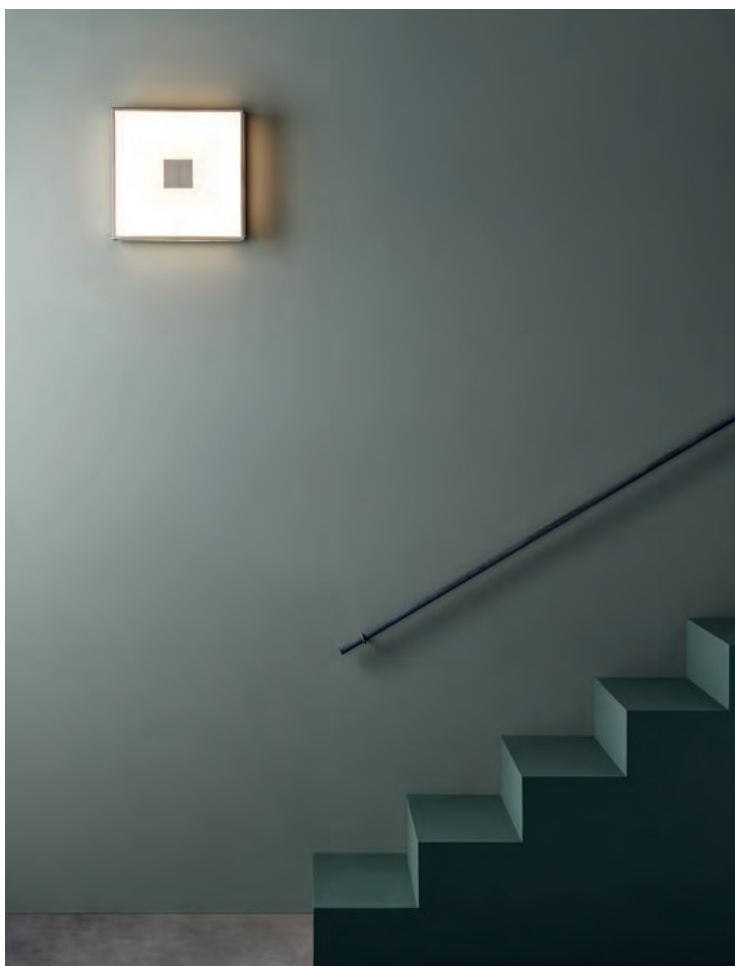

600

Bevel Round

	WF	OF	CEILING PLATE EXCL.	LAMP	WATT	CLASS	
450	5021003	5021011	3-way plate: 1296001	E27*	3 x 60W max		✓
600	5021001	5021009	4-way plate: 1296002	E27*	4 x 60W max		✓

* Lamp excluded/La lampe exclu/Das Leuchtmittel ist ausgeschlossen/La lampadina esclusi.