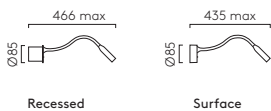

Can be Mounted in 3 Orientations / Montage reversible (gauche/droite) / Kann beidseitig montiert werden / Può essere montato anche rivolto verso l'alto.

Lucca

					LAMP	WATT	INPUT	K	CRI	Lm	CLASS		
Recessed	MB 1435009	MN 1435010	MG 1435011	Br 1435012	Integral LED	3.6W	100-240V	2700	90	124	⊕	✓	✓
Surface	MB 1435001	MN 1435002	MG 1435003	Br 1435004	Integral LED	3.6W	100-240V	2700	90	124	⊕	✓	✓