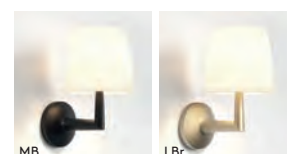

* Lamp excluded / La lampe exclu / Das Leuchtmittel ist ausgeschlossen / La lampadina esclusi.