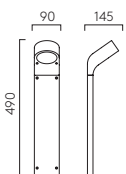

▼ Lamp excluded / La lampe exclu / Das Leuchtmittel ist ausgeschlossen / La lampadina esclusi.

Homefield Pedestal

	LAMP	WATT	IP	CLASS		
TB 1095036	E27▼	12W max	44		✓	✓

▼ Lamp excluded / La lampe exclu / Das Leuchtmittel ist ausgeschlossen / La lampadina esclusi.