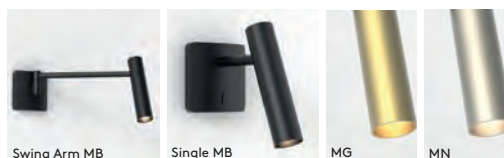

▼ Lamp excluded/La lampe exclu/Das Leuchtmittel ist ausgeschlossen/La lampadina esclus.