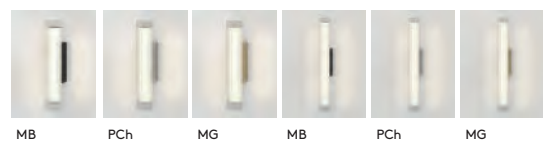

io Wall

ZONES 2 3

				LAMP	WATT	INPUT	K	CRI	Lm	IP	CLASS			
265	1409003			Integral LED	4.9W	220-240V	3000	80	403	44		Phase	✓	✓
420	1409055	1409056	1409057	Integral LED	6.5W	220-240V	3000	90	469	44		Phase	✓	✓
665	1409058	1409059	1409060	Integral LED	8.3W	220-240V	3000	90	725	44		Phase	✓	✓