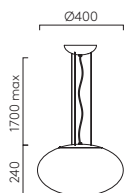

▼ Lamp excluded/La lampe exclu/Das Leuchtmittel ist ausgeschlossen/La lampadina esclusi.