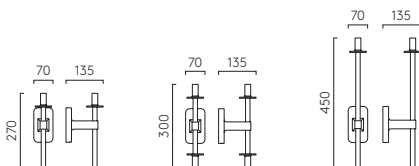

Tacoma

SHADE EXCLUDED ZONES

				LAMP	WATT	IP	CLASS	
Single	1429001	1429004	1429007	G9*	3.5W max	44		✓
Twin	1429002	1429005	1429008	G9*	2 x 3.5W max	44		✓
Single Grande	1429003	1429006	1429009	G9*	3.5W max	44		✓