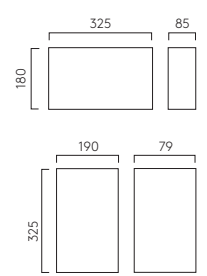

Pella

		LAMP	WATT	CLASS	
190	☐ P 1315002	GU10*	2 x 6W max		✓
325	☐ P 1315001	E27*	12W max		✓

* Lamp excluded / La lampe exclu / Das Leuchtmittel ist ausgeschlossen / La lampadina esclusi.
Can be painted / Peut être peint / kann lackiert werden / Può essere verniciato.

Pienza

		LAMP	WATT	CLASS	
140	☐ P 1196001	E14*	60W max		✓
165	☐ P 1196003	E27*	12W max		✓

* Lamp excluded / La lampe exclu / Das Leuchtmittel ist ausgeschlossen / La lampadina esclusi.
Can be painted / Peut être peint / kann lackiert werden / Può essere verniciato.