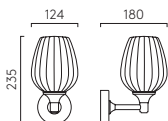

Liberty Wall

ZONES **2 3**

	LAMP	WATT	IP	CLASS		
MB 1485001 PB 1485002 PCh 1485003	E14[▼]	40W max	44		✓	✓

▼ Lamp excluded / La lampe exclu / Das Leuchtmittel ist ausgeschlossen / La lampadina esclusi.