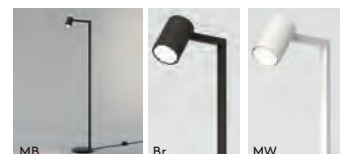

▼ Lamp excluded/La lampe exclu/Das Leuchtmittel ist ausgeschlossen/La lampadina esclusi.