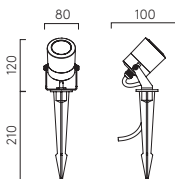

* Driver excluded / Driver d'entrée exclu / Driver esclusi / Das treiber ist ausgeschlossen.

Suitable for use within five miles (eight km) of the coast or in other onerous environments. / Convient pour une utilisation à moins de huit kilomètres de la côte ou dans d'autres environnements difficiles. / Geeignet für den Einsatz innerhalb von acht Kilometern Entfernung zur Küste oder in anderen rauen Umgebungen. / Adatto per l'uso entro cinque miglia (otto km) dalla costa o in altri ambienti gravosi.