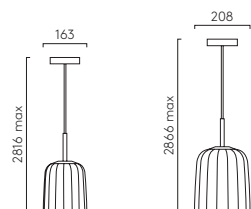

Veo Pendant

		LAMP	WATT	CLASS		
180	Br 1455005	E27*	60W max		✓	✓
230	Br 1455006	E27*	60W max		✓	✓

▼ Lamp excluded/La lampe exclu/Das Leuchtmittel ist ausgeschlossen/La lampadina esclusi.