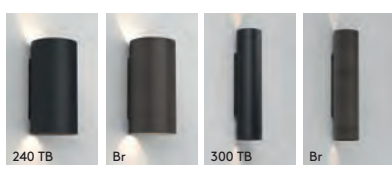

Hashira 300

	LAMP	WATT	CLASS	
MB 1442001 MN 1442005 MG 1442006	GU10*	2 x 6W max		

▼ Lamp excluded / La lampe exclu / Das Leuchtmittel ist ausgeschlossen / La lampadina esclusi.

300 Textured Black

Yuma

				LAMP	WATT	INPUT	K	CRI	Lm	CLASS		
240	TB 1399023	Br 1399025		Integral LED	15.9W	210-250V	2700	80	451		Phase	✓
300	TB 1399027	Br 1399029		Integral LED	12W	210-250V	2700	80	173		Phase	✓