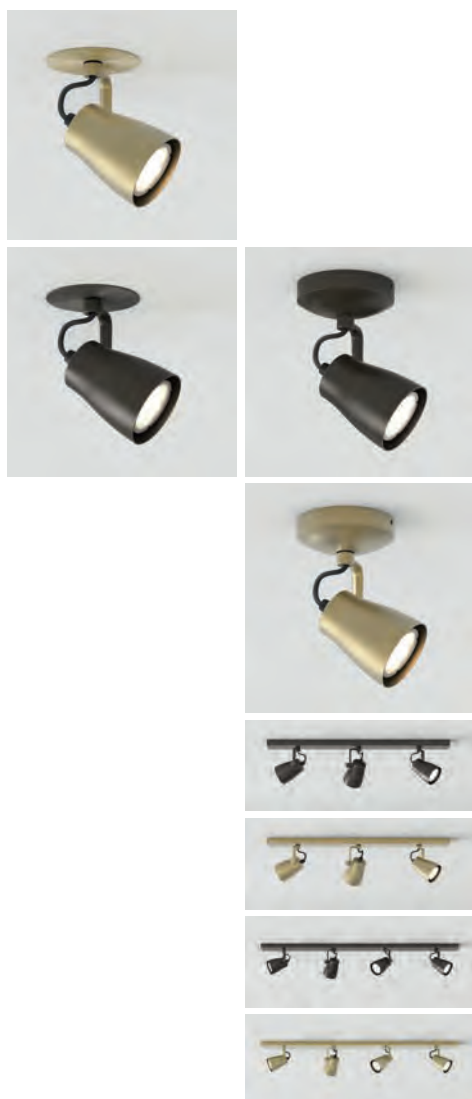

Juno

	Br	MBB	LAMP	WATT	CLASS		
Recessed	1487001	1487005					
Single	1487002	1487006	GU10 ▼	35W max		✓	✓
Triple Bar	1487003	1487007	GU10 ▼	3 x 35W max		✓	✓
Four Bar	1487004	1487008	GU10 ▼	4 x 35W max		✓	✓

▼ Lamp excluded/La lampe exclu/Das Leuchtmittel ist ausgeschlossen/La lampadina esclusi.