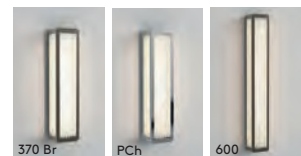

All products on this page can be mirror-mounted / Tous les produits sur cette page peuvent être montés sur miroir / Diese Produkte sind zur Montage am Spiegel geeignet / Tutti i prodotti di questa pagina possono essere fissati ad uno specchio. See p.68

Made to Order Alternative finish and dimming options are available as Made to Order for this product subject to minimum order quantities and extended lead times. / D'autres options de finition et de gradation sur commande sont disponibles pour ce produit, sous condition d'un volume de commande minimum et de délais de livraison prolongés. / Alternative Ausführungen und Dimmoptionen sind für dieses Produkt als Sonderanfertigung erhältlich und unterliegen einer Mindestbestellmenge und längeren Lieferzeiten. / Finiture alternative e diverse opzioni di regolazione sono disponibili su misura per questo prodotto con quantitativi minimi e tempi di consegna allungati. See website.