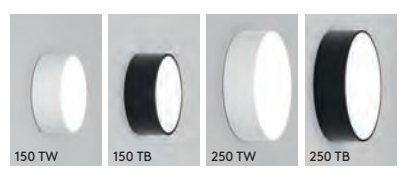

Kea

				LAMP	WATT	INPUT	K	CRI	Lm	IP	CLASS	
Round 150	1391001	1391002		Integral LED	8.1W	Mains 230V	3000	80	566	65		✓
Round 250	1391003	1391004		Integral LED	12.6W	Mains 230V	3000	80	1046	65		✓