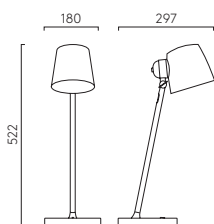

Imari Desk

Br	Po	MN	Po	LAMP	WATT	CLASS	
	1460001		1460004	E27*	12W max		☒

▼ Lamp excluded / La lampe exclu / Das Leuchtmittel ist ausgeschlossen / La lampadina esclusi.