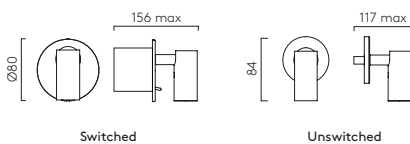

▼ Driver excluded/Driver d'entrée exclu/Das treiber ist ausgeschlossen/Driver esclusi