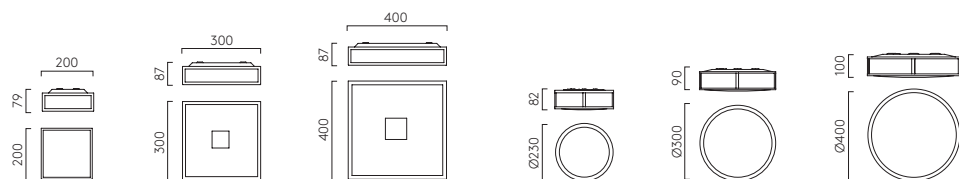

Mashiko

				LAMP	WATT	CLASS		
Square 200	PCh 1121009	Br 1121056		E27 [▼]	60W max		✓	✓
Square 300	PCh 1121005	Br 1121079		E27 [▼]	2 x 60W max		✓	✓
Square 400	PCh 1121010	Br 1121013		E27 [▼]	4 x 40W max		✓	✓
Round 230	PCh 1121021	Br 1121097		E27 [▼]	60W max		✓	✓
Round 300	PCh 1121017	Br 1121043		E27 [▼]	60W max		✓	✓
Round 400	PCh 1121026	Br 1121085		E27 [▼]	3 x 42W max		✓	✓