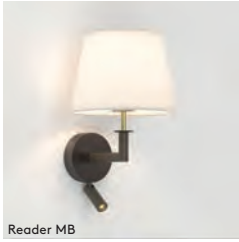

Reader MB

Beaumont Reader

SHADE EXCLUDED

	LAMP	WATT	CLASS
MB 1480018	E27*	60W max	⚡

French Drum 220

- PF 5047001
- WF 5047002

* Lamp excluded/La lampe exclu/Das Leuchtmittel ist ausgeschlossen/La lampadina esclusi.