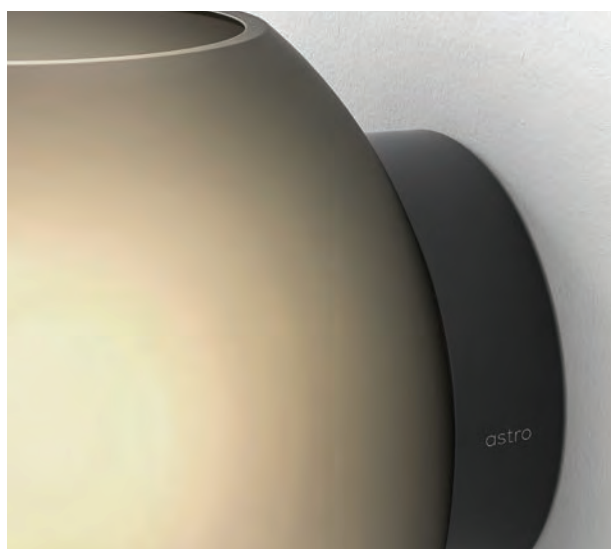

Luna

	LAMP	WATT	CLASS		
WFr 1489001	E27*	12W max		✓	✓
SFr 1489002					
DSG 1489005					

* Lamp excluded/La lampe exclu/Das Leuchtmittel ist ausgeschlossen/La lampadina esclusi.