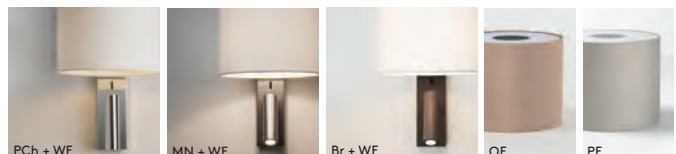

• Special Shade Colours / Couleurs spéciales / Sonderfarben / Colori speciali. See p.404
▼ Lamp excluded / La lampe exclu / Das Leuchtmittel ist ausgeschlossen / La lampadina esclus.