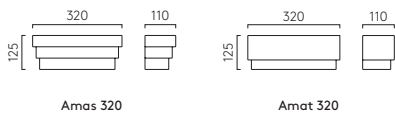

▼ Lamp excluded / La lampe exclu / Das Leuchtmittel ist ausgeschlossen / La lampadina esclusi.
Can be painted / Peut être peint / kann lackiert werden / Può essere verniciato.