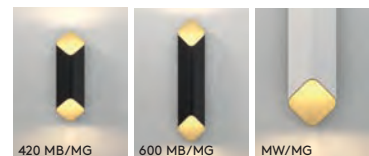

- Reed Shade**
- 5036009
- 5036010

- Tulip shade**
- 5036007
- 5036008

▼ Lamp excluded/La lampe exclu/Das Leuchtmittel ist ausgeschlossen/La lampadina esclusi.

600 Matt Black/Matt Gold

Ako

				LAMP	WATT	INPUT	K	CRI	Lm	CLASS		
420	<input type="checkbox"/> MB <input type="checkbox"/> MG	1481014	<input type="checkbox"/> MW <input type="checkbox"/> MG	1481015	Integral LED	15.9W	220-240V	2700	90	522		phase ✓
600	<input type="checkbox"/> MB <input type="checkbox"/> MG	1481017	<input type="checkbox"/> MW <input type="checkbox"/> MG	1481018	Integral LED	15.9W	220-240V	2700	90	478		phase ✓