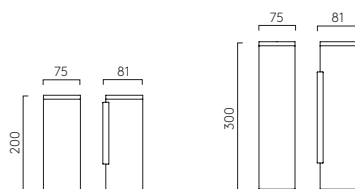

▼ Lamp excluded/La lampe exclu/Das Leuchtmittel ist ausgeschlossen/La lampadina esclusi.

* Ten-year warranty applies/Garantie de dix ans/La garanzia di dieci anni è applicabile/Es gilt eine zehnjährige Garantie.

Suitable for use within five miles (eight km) of the coast or in other onerous environments./Convient pour une utilisation à moins de huit kilomètres de la côte ou dans d'autres environnements difficiles./Geeignet für den Einsatz innerhalb von acht Kilometern Entfernung zur Küste oder in anderen rauen Umgebungen./Adatto per l'uso entro cinque miglia (otto km) dalla costa o in altri ambienti gravosi.