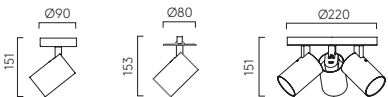

▼ Lamp excluded/La lampe exclu/Das Leuchtmittel ist ausgeschlossen/La lampadina esclusi.