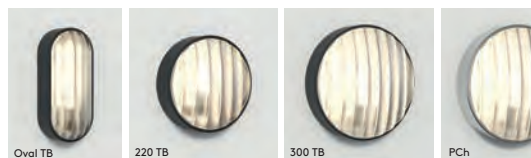

▼ Lamp excluded / La lampe exclu / Das Leuchtmittel ist ausgeschlossen / La lampadina esclusi.