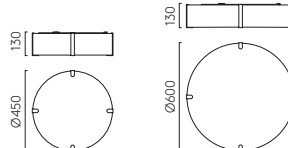

Elba Square
Shade options

350	WF	5043007
350	PF	5043008
500	WF	5042009
500	PF	5042010

Elba Round
Shade options

450	WF	5042001
450	PF	5042002
600	WF	5042003
600	PF	5042004

* Lamp excluded / La lampe exclu / Das Leuchtmittel ist ausgeschlossen / La lampadina esclusi.