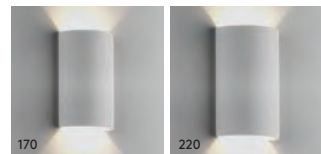

* Lamp excluded / La lampe exclu / Das Leuchtmittel ist ausgeschlossen / La lampadina esclusi.
Can be painted / Peut être peint / kann lackiert werden / Può essere verniciato.