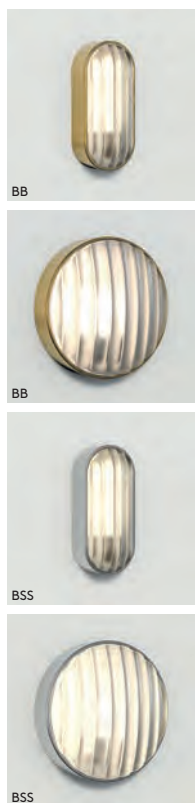

AVAILABLE SPRING 2025

Montreal Coastal

		LAMP	WATT	IP	CLASS		
Round 220	☐ BSS 1032011*	E14[▼]	7W max	44		✓	✓
Round 300	☐ BB 1032018* ☐ BSS 1032012*	E27[▼]	12W max	44		✓	✓
Oval	☐ BB 1032019* ☐ BSS 1032013*	E27[▼]	12W max	44		✓	✓

▼ Lamp excluded / La lampe exclu / Das Leuchtmittel ist ausgeschlossen / La lampadina esclusi.

* Ten-year warranty applies / Garantie de dix ans / La garanzia di dieci anni è applicabile / Es gilt eine zehnjährige Garantie.