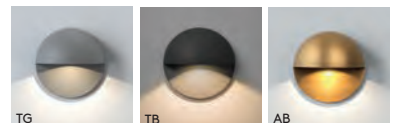

▼ Driver excluded / Driver d'entrée exclu / Driver esclusi / Das treiber ist ausgeschlossen