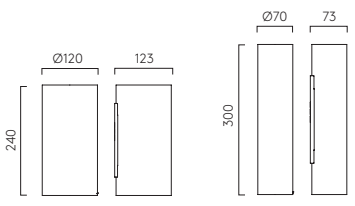

Hashira 300

	LAMP	WATT	CLASS	
MB 1442001 MN 1442005 MG 1442006	GU10*	2 x 6W max		

▼ Lamp excluded / La lampe exclu / Das Leuchtmittel ist ausgeschlossen / La lampadina esclusi.

300 Textured Black

Yuma

				LAMP	WATT	INPUT	K	CRI	Lm	CLASS		
240	TB 1399023	Br 1399025		Integral LED	15.9W	210-250V	2700	80	451		Phase	✓
300	TB 1399027	Br 1399029		Integral LED	12W	210-250V	2700	80	173		Phase	✓