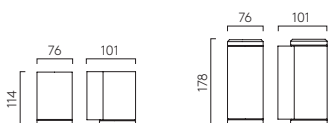

Single

Twin

* Lamp excluded / La lampe exclu / Das Leuchtmittel ist ausgeschlossen / La lampadina esclusi.