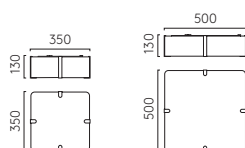

Elba Square
Shade options

350	WF	5043007
350	PF	5043008
500	WF	5042009
500	PF	5042010