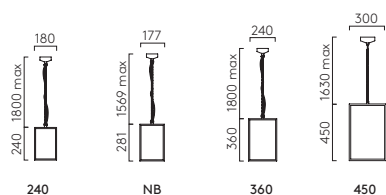

215

305

▼ Lamp excluded / La lampe exclu / Das Leuchtmittel ist ausgeschlossen / La lampadina esclusi.

240

Homefield Pendant

		LAMP	WATT	IP CLASS		
240	1095010	E27*	60W max	23	✓	✓
	1095035	E27*	12W max	44	✓	✓
360	1095015*	E27*	60W max	23	✓	✓
450	1095033	E27*	12W max	23	✓	✓