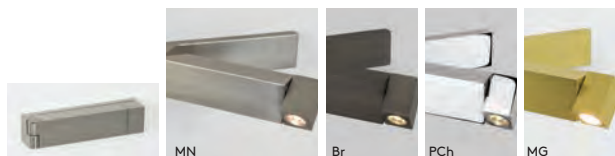

Can be Mounted in 3 Orientations / Montage reversible (gauche/droite) / Kann beidseitig montiert werden / Può essere montato anche rivolto verso l'alto.
Made to Order Alternative finish options are available as Made to Order for this product subject to minimum order quantities and extended lead times. / D'autres options de finition sur commande sont disponibles pour ce produit, sous condition d'un volume de commande minimum et de délais de livraison prolongés. / Alternative Ausführungen sind für dieses Produkt als Sonderanfertigung erhältlich und unterliegen einer Mindestbestellmenge und längeren Lieferzeiten. / Diverse finiture alternative sono disponibili su misura per questo prodotto con quantitativi minimi e tempi di consegna allungati. See website.