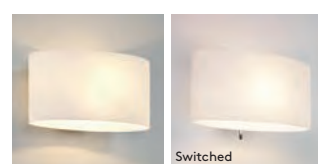

▼ Lamp excluded/La lampe exclu/Das Leuchtmittel ist ausgeschlossen/La lampadina esclusi.