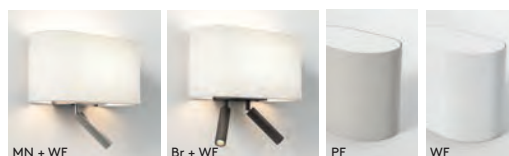

- Special Shade Colours / Couleurs spéciales / Sonderfarben / Colori speciali. See p.404
- Lamp excluded / La lampe exclu / Das Leuchtmittel ist ausgeschlossen / La lampadina esclus