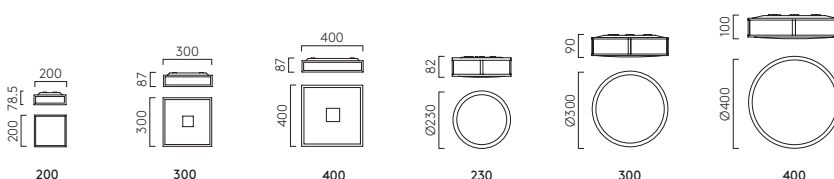

* Lamp excluded / La lampe exclu / Das Leuchtmittel ist ausgeschlossen / La lampadina esclusi.