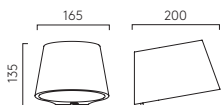

* Lamp excluded / La lampe exclu / Das Leuchtmittel ist ausgeschlossen / La lampadina esclusi.
Can be painted / Peut être peint / kann lackiert werden / Può essere verniciato.