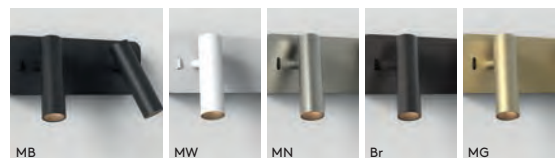

Enna Twin

	LAMP	WATT	INPUT	K	CRI	Lm	CLASS		
☐ MB 1058192 ☐ MW 1058194 ☐ MN 1058195 ☐ Br 1058197 ☐ MG 1058196	Integral LED	6.6W	100-240V	2700	90	340	☐	☐	☒