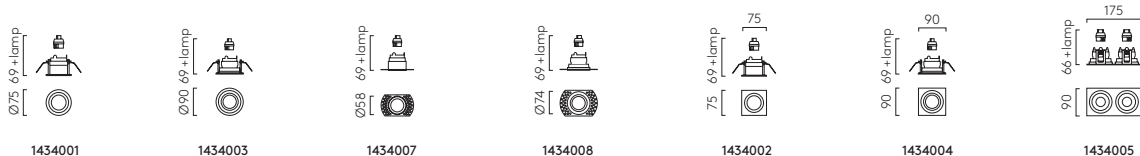

◆ Please see our website for more information about our fire rated products.

▼ Lamp excluded/La lampe exclu/Das Leuchtmittel ist ausgeschlossen/La lampadina esclusi.

* Slimline downlights are compatible with our range of LED Modules which allow higher output and more specification options than GU10 lamps./Les downlights Slimline sont compatibles avec notre gamme de modules LED, ce qui offre un rendement supérieur et beaucoup plus d'options que les ampoules GU10./Slimline-Downlights sind mit unserem Angebot an LED-Modulen kompatibel, die eine höhere Leistung und mehr Spezifikationsmöglichkeiten als GU10-Lampen bieten./I faretti Slimline sono compatibili con la nostra gamma di Moduli LED che permettono una maggiore luminosità e più specifiche di progetto rispetto alle lampade GU10. See p.404