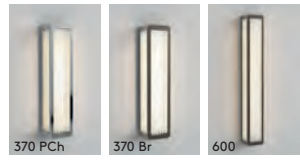

Made to Order Alternative finish options are available as Made to Order for this product subject to minimum order quantities and extended lead times. / D'autres options de finition sur commande sont disponibles pour ce produit, sous condition d'un volume de commande minimum et de délais de livraison prolongés. / Alternative Ausführungen sind für dieses Produkt als Sonderanfertigung erhältlich und unterliegen einer Mindestbestellmenge und längeren Lieferzeiten. / Diverse finiture alternative sono disponibili su misura per questo prodotto con quantitativi minimi e tempi di consegna allungati. See website.