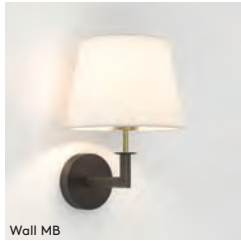

SHADE EXCLUDED

	LAMP	WATT	CLASS	
MB 1480013	E27*	60W max	⊕	✓

French Drum 220

PF 5047001

WF 5047002

* Lamp excluded/La lampe exclu/Das Leuchtmittel ist ausgeschlossen/La lampadina esclusi.

Made to Order Alternative finish options are available as Made to Order for this product subject to minimum order quantities and extended lead times. / D'autres options de finition sur commande sont disponibles pour ce produit, sous condition d'un volume de commande minimum et de délais de livraison prolongés. / Alternative Ausführungen sind für dieses Produkt als Sonderanfertigung erhältlich und unterliegen einer Mindestbestellmenge und längeren Lieferzeiten. / Diverse finiture alternative sono disponibili su misura per questo prodotto con quantitativi minimi e tempi di consegna allungati. See website.