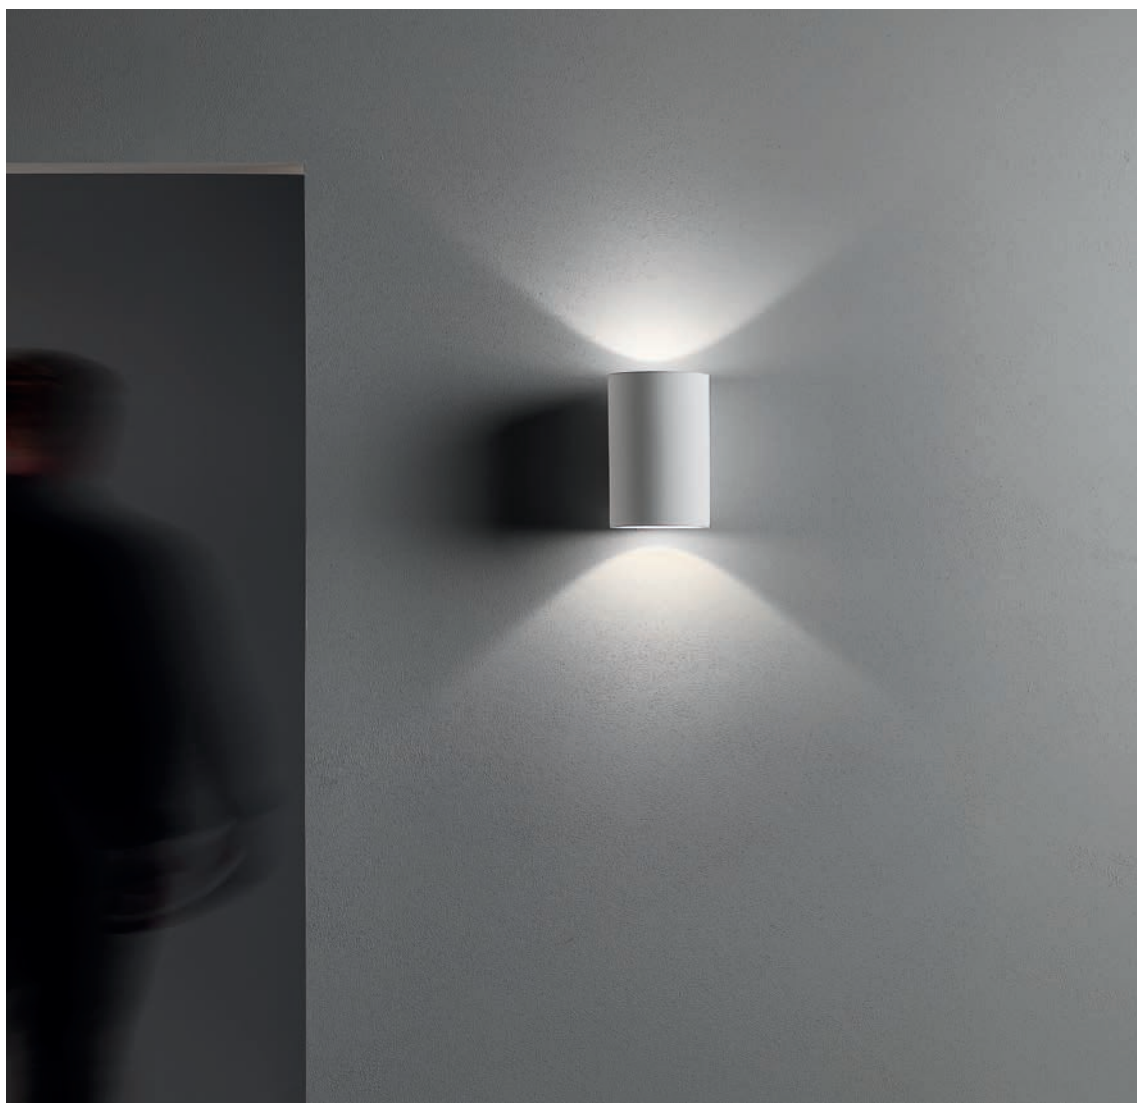

* Lamp excluded / La lampe exclu / Das Leuchtmittel ist ausgeschlossen / La lampadina esclusi.
Can be painted / Peut être peint / kann lackiert werden / Può essere verniciato.

Bologna 240

P 1287002

LAMP	WATT	CLASS	
GU10 [▼]	2 x 6W max		✓