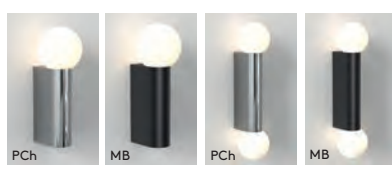

* Lamp excluded / La lampe exclu / Das Leuchtmittel ist ausgeschlossen / La lampadina esclusi.