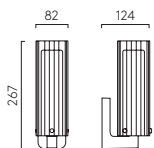

LAMP	WATT	CLASS		
E27*	12W max		✓	✓

▼ Lamp excluded / La lampe exclu / Das Leuchtmittel ist ausgeschlossen / La lampadina esclusi.

Ottavino Wall

	LAMP	WATT	CLASS		
PCh 1411001 MB 1411006	E14 [▼]	5W max		✓	✓