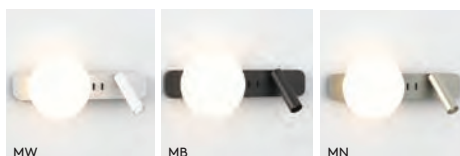

▼ Lamp excluded / La lampe exclu / Das Leuchtmittel ist ausgeschlossen / La lampadina esclus.

Can be Mounted in 3 Orientations / Montage reversible (gauche/droite) / Kann beidseitig montiert werden / Può essere montato anche rivolto verso l'alto.

Made to Order Alternative finish options are available as Made to Order for this product subject to minimum order quantities and extended lead times. / D'autres options de finition sur commande sont disponibles pour ce produit, sous condition d'un volume de commande minimum et de délais de livraison prolongés. / Alternative Ausführungen sind für dieses Produkt als Sonderanfertigung erhältlich und unterliegen einer Mindestbestellmenge und längeren Lieferzeiten. / Diverse finiture alternative sono disponibili su misura per questo prodotto con quantitativi minimi e tempi di consegna allungati. See website.