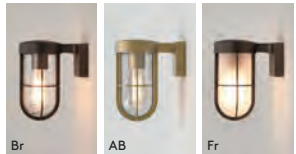

▼ Lamp excluded / La lampe exclu / Das Leuchtmittel ist ausgeschlossen / La lampadina esclusi.

Frosted Antique Brass

Cabin Wall

ZONES 2 3

	LAMP	WATT	IP	CLASS		
Br 1368025 AB 1368003	E27*	60W max	44		✓	✓
Frosted Br 1368026 AB 1368008	E27*	60W max	44		✓	✓