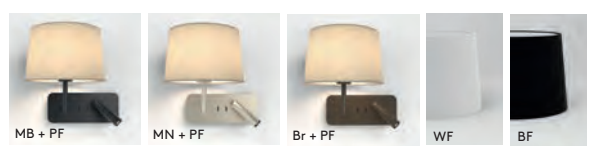

Device Charging USB-A

- Tapered Round 250
Shade options
- WF** 5035003
 - BF** 5035004
 - PF** 5035005

Can be Mounted in 3 Orientations / Montage reversible (gauche/droite) / Kann beidseitig montiert werden / Può essere montato anche rivolto verso l'alto.
 * Lamp excluded / La lampe exclu / Das Leuchtmittel ist ausgeschlossen / La lampadina esclus.