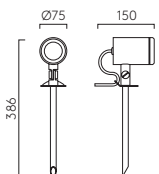

▼ Lamp excluded / La lampe exclu / Das Leuchtmittel ist ausgeschlossen / La lampadina esclusi.