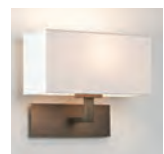

▼ Lamp excluded / La lampe exclu / Das Leuchtmittel ist ausgeschlossen / La lampadina esclusi.

* Oyster coloured shades (ref: 5001013) available to order separately. / Les abat-jours couleur coquille d'huître (ref: 5001013) peuvent être commandés séparément. / Schirme in der Farbe Oyster (Art. Nr.: 5001013) können separat bestellt werden. / Sono disponibili paralumi di colore 'oyster' (ref: 5001013), da ordinare separatamente.