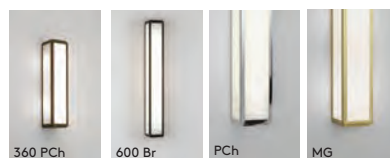

* Lamp excluded / La lampe exclu / Das Leuchtmittel ist ausgeschlossen / La lampadina esclusi.

All products on this page can be mirror-mounted / Tous les produits sur cette page peuvent être montés sur miroir / Diese Produkte sind zur Montage am Spiegel geeignet / Tutti i prodotti di questa pagina possono essere fissati ad uno specchio. See p.68

Made to Order Alternative finish and dimming options are available as Made to Order for this product subject to minimum order quantities and extended lead times. / D'autres options de finition et de gradation sur commande sont disponibles pour ce produit, sous condition d'un volume de commande minimum et de délais de livraison prolongés. / Alternative Ausführungen und Dimmoptionen sind für dieses Produkt als Sonderanfertigung erhältlich und unterliegen einer Mindestbestellmenge und längeren Lieferzeiten. / Finiture alternative e diverse opzioni di regolazione sono disponibili su misura per questo prodotto con quantitativi minimi e tempi di consegna allungati. See website.