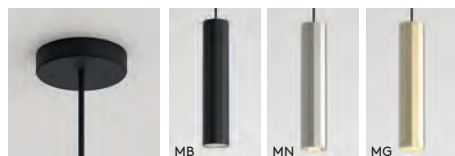

Hashira Pendant

			LAMP	WATT	CLASS	
MB 1442004	MN 1442011	MG 1442012	GU10*	6W max		✓

* Lamp excluded / La lampe exclu / Das Leuchtmittel ist ausgeschlossen / La lampadina esclusi.

Osca Pendant 400

	LAMP	WATT	CLASS	
P 1252014	GU10*	6W max		