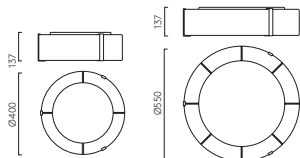

• Special Shade Colours / Couleurs spéciales / Sonderfarben / Colori speciali. See p.404
▼ Lamp excluded / La lampe exclu / Das Leuchtmittel ist ausgeschlossen / La lampadina esclusi.