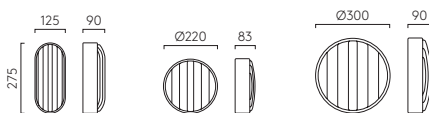

* Lamp excluded / La lampe exclu / Das Leuchtmittel ist ausgeschlossen / La lampadina esclusi.
* Suitable for use within five miles (eight km) of the coast or in other onerous environments. / Convient pour une utilisation à moins de huit kilomètres de la côte ou dans d'autres environnements difficiles / Geeignet für den Einsatz innerhalb von acht Kilometern Entfernung zur Küste oder in anderen rauen Umgebungen. / Adatto per l'uso entro cinque miglia (otto km) dalla costa o in altri ambienti gravosi.