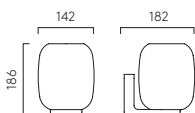

▼ Lamp excluded / La lampe exclu / Das Leuchtmittel ist ausgeschlossen / La lampadina esclusi.