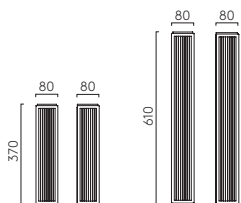

All products on this page can be mirror-mounted / Tous les produits sur cette page peuvent être montés sur miroir / Diese Produkte sind zur Montage am Spiegel geeignet / Tutti i prodotti di questa pagina possono essere fissati ad uno specchio. See p.68

Made to Order Alternative finish and dimming options are available as Made to Order for this product subject to minimum order quantities and extended lead times. / D'autres options de finition et de gradation sur commande sont disponibles pour ce produit, sous condition d'un volume de commande minimum et de délais de livraison prolongés. / Alternative Ausführungen und Dimmoptionen sind für dieses Produkt als Sonderanfertigung erhältlich und unterliegen einer Mindestbestellmenge und längeren Lieferzeiten. / Finiture alternative e diverse opzioni di regolazione sono disponibili su misura per questo prodotto con quantitativi minimi e tempi di consegna allungati. See website.