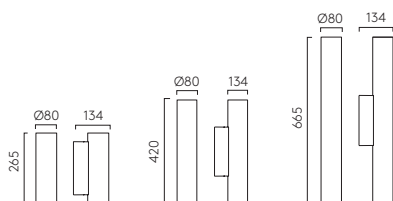

io Wall

ZONES 2 3

				LAMP	WATT	INPUT	K	CRI	Lm	IP	CLASS			
265	1409003			Integral LED	4.9W	220-240V	3000	80	403	44		Phase	✓	✓
420	1409055	1409056	1409057	Integral LED	6.5W	220-240V	3000	90	469	44		Phase	✓	✓
665	1409058	1409059	1409060	Integral LED	8.3W	220-240V	3000	90	725	44		Phase	✓	✓