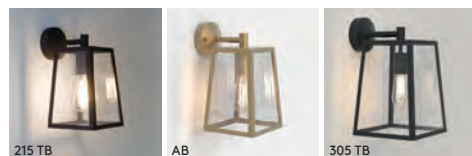

305

Calvi Wall

	LAMP	WATT	IP	CLASS		
215 TB 1306001 AB 1306005	E27*	60W max	23		✓	✓
305 TB 1306011	E27*	60W max	23		✓	✓

* Lamp excluded / La lampe exclu / Das Leuchtmittel ist ausgeschlossen / La lampadina esclusi.