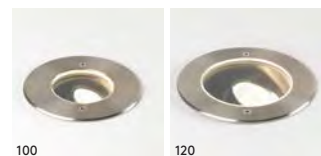

Suitable for use within five miles (eight km) of the coast or in other onerous environments./Convient pour une utilisation à moins de huit kilomètres de la côte ou dans d'autres environnements difficiles./Geeignet für den Einsatz innerhalb von acht Kilometern Entfernung zur Küste oder in anderen rauen Umgebungen./Adatto per l'uso entro cinque miglia (otto km) dalla costa o in altri ambienti gravosi.