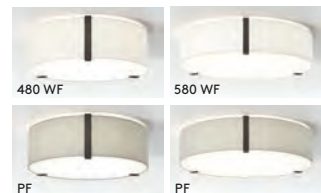

480 Putty Fabric

Salina

	WF	PF	LAMP	WATT	CLASS	
400	1463001	1463003	E27*	2 x 12W		✓
550	1463002	1463004	E27*	3 x 12W		✓

• Special Shade Colours / Couleurs spéciales / Sonderfarben / Colori speciali. See p.404
 ▼ Lamp excluded / La lampe exclu / Das Leuchtmittel ist ausgeschlossen / La lampadina esclusi.