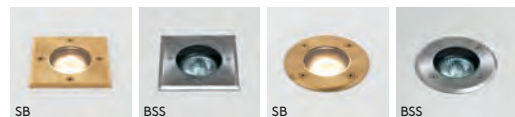

▼ Lamp excluded / La lampe EXCLU / La lampadina esclusi / Das Leuchtmittel ist ausgeschlossen