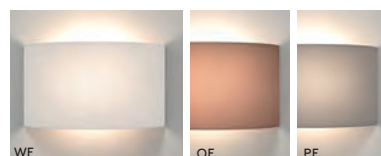

- Special Shade Colours/Couleurs spéciales/Sonderfarben/Colori speciali. See p.404
- ▼ Lamp excluded/La lampe exclu/Das Leuchtmittel ist ausgeschlossen/La lampadina esclusi