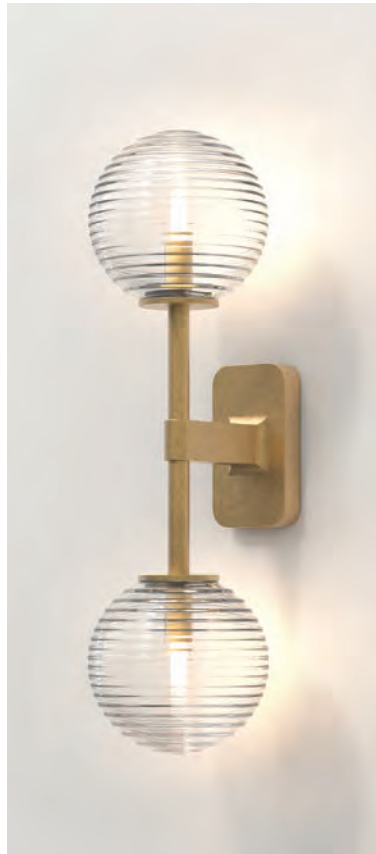

Tacoma

SHADE EXCLUDED

				LAMP	WATT	CLASS	
Single	1429001	1429004	1429007	G9[▼]	3.5W max		✓
Twin	1429002	1429005	1429008	G9[▼]	2 x 3.5W max		✓
Single Grande	1429003	1429006	1429009	G9[▼]	3.5W max		✓

Glass Shade Options

- **Round Shade**
- 5036001
- 5036003
- 5036004
- 5036005

- **Reed Shade**
- 5036009
- 5036010

- **Tulip shade**
- 5036007
- 5036008

▼ Lamp excluded/La lampe exclu/Das Leuchtmittel ist ausgeschlossen/La lampadina esclusi.