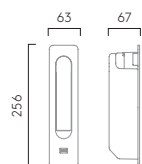

Keta

				LAMP	WATT	INPUT	K	CRI	Lm	CLASS			
USB-A	MB 1437004	MW 1437005	MN 1437001	Integral LED	3.2W	100-240V	2700	90	155	⊕	✓	✓	
	MG 1437007	Br 1437008											
USB-C	MB 1437038	MW 1437041	MN 1437040	Integral LED	3.2W	100-240V	2700	90	155	⊕	✓	✓	
	MG 1437039	Br 1437037	PCh 1437042										
	Non-USB	MB 1437020	MG 1437021										Br 1437019