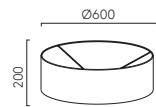

1. **Cambria 600**
2. WF 5038002
   - PF 5038006