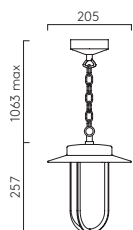

Montparnasse Pendant

PN	Br	LAMP	WATT	IP	CLASS		
1096004	1096010	E27*	60W max	44		✓	✓

* Lamp excluded/La lampe exclu/Das Leuchtmittel ist ausgeschlossen/La lampadina esclusi.

215

Calvi Pendant

		LAMP	WATT	IP	CLASS		
215	TB 1306003	E27*	60W max	23		✓	✓
305	TB 1306013	E27*	60W max	23		✓	✓