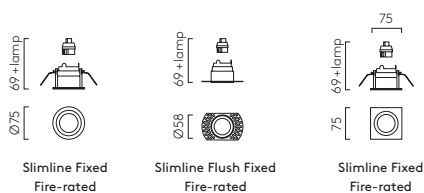

▼ Lamp excluded / La lampe exclu / Das Leuchtmittel ist ausgeschlossen / La lampadina esclusi.

♦ Please see our website for more information about our fire rated products.

* Slimline downlights are compatible with our range of LED Modules which allow higher output and more specification options than GU10 lamps. / Les downlights Slimline sont compatibles avec notre gamme de modules LED, ce qui offre un rendement supérieur et beaucoup plus d'options que les ampoules GU10. / Slimline-Downlights sind mit unserem Angebot an LED-Modulen kompatibel, die eine höhere Leistung und mehr Spezifikationsmöglichkeiten als GU10-Lampen bieten. / I faretti Slimline sono compatibili con la nostra gamma di Moduli LED che permettono una maggiore luminosità e più specifiche di progetto rispetto alle lampade GU10. See p.404