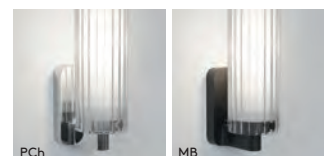

LAMP	WATT	CLASS		
E27*	12W max		✓	✓

▼ Lamp excluded / La lampe exclu / Das Leuchtmittel ist ausgeschlossen / La lampadina esclusi.

Ottavino Wall

	LAMP	WATT	CLASS		
PCh 1411001 MB 1411006	E14 [▼]	5W max		✓	✓