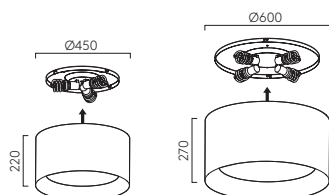

600

Bevel Round

	WF	OF	CEILING PLATE EXCL.	LAMP	WATT	CLASS	
450	5021003	5021011	3-way plate: 1296001	E27*	3 x 60W max		✓
600	5021001	5021009	4-way plate: 1296002	E27*	4 x 60W max		✓

* Lamp excluded/La lampe exclu/Das Leuchtmittel ist ausgeschlossen/La lampadina esclusi.