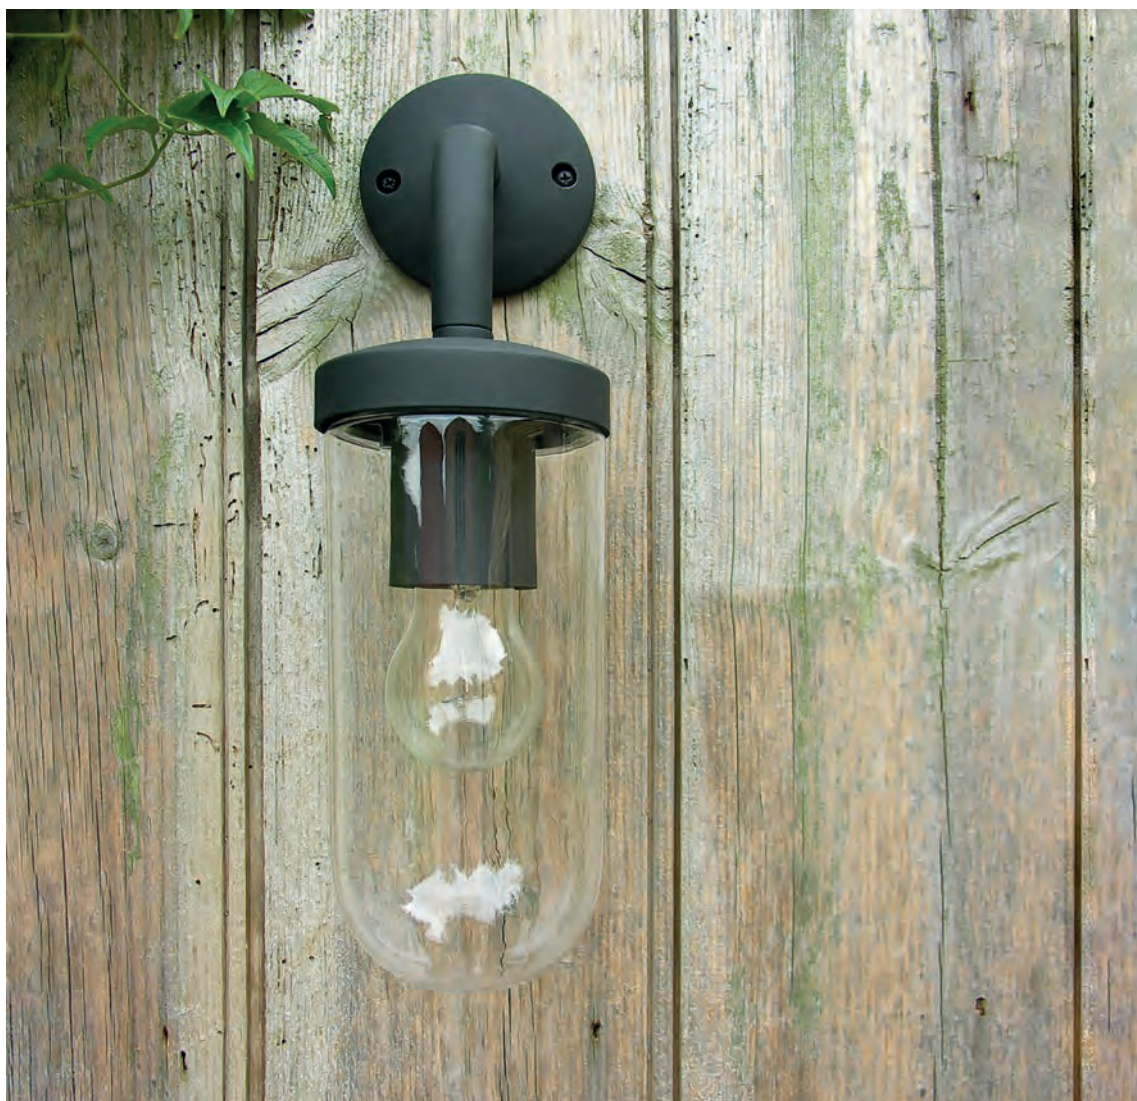

* Lamp excluded / La lampe exclu / Das Leuchtmittel ist ausgeschlossen / La lampadina esclusi.

Portree Wall

	LAMP	WATT	IP	CLASS		
SB 1400003	E27*	12W max	44		✓	✓

* Lamp excluded / La lampe exclu / Das Leuchtmittel ist ausgeschlossen / La lampadina esclusi.