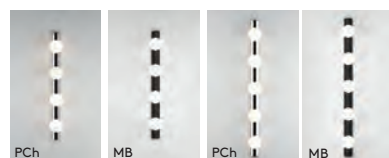

* Lamp excluded/La lampe exclu/Das Leuchtmittel ist ausgeschlossen/La lampadina esclusi.