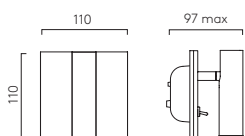

Made to Order Alternative finish and switching options are available as Made to Order for this product subject to minimum order quantities and extended lead times. / D'autres options de finition et de commutation sur commande sont disponibles pour ce produit, sous condition d'un volume de commande minimum et de délais de livraison prolongés. / Alternative Ausführungen und Schalteroptionen sind für dieses Produkt als Sonderanfertigung erhältlich und unterliegen einer Mindestbestellmenge und längeren Lieferzeiten. / Finiture alternative e diverse opzioni di commutazione sono disponibili su misura per questo prodotto con quantitativi minimi e tempi di consegna allungati. See website.