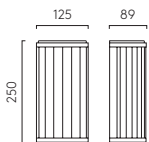

▼ Lamp excluded / La lampe exclu / Das Leuchtmittel ist ausgeschlossen / La lampadina esclusi.
All products on this page can be mirror-mounted / Tous les produits sur cette page peuvent être montés sur miroir / Diese Produkte sind zur Montage am Spiegel geeignet / Tutti i prodotti di questa pagina possono essere fissati ad uno specchio. See p.68