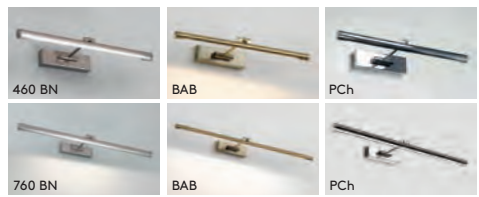

LAMP	WATT	CLASS	☾	Ⓢ
E14 Golf Ball LED*	60W max	⊕	✓	✓

▼ Lamp excluded / La lampe exclu / Das Leuchtmittel ist ausgeschlossen / La lampadina esclusi.

460 Brushed Antique Brass

Goya

						LAMP	WATT	INPUT	K	CRI	Lm	CLASS		
460 LED	<input type="checkbox"/> BN	1115007	<input type="checkbox"/> BAB	1115012	<input type="checkbox"/> PCh	1115008	Integral LED	7.5W	220-240V	2700	80	821		✓
760 LED	<input type="checkbox"/> BN	1115009	<input type="checkbox"/> BAB	1115013	<input type="checkbox"/> PCh	1115010	Integral LED	9.6W	220-240V	2700	80	1109		✓