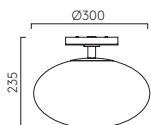

▼ Lamp excluded/La lampe exclu/Das Leuchtmittel ist ausgeschlossen/La lampadina esclusi.