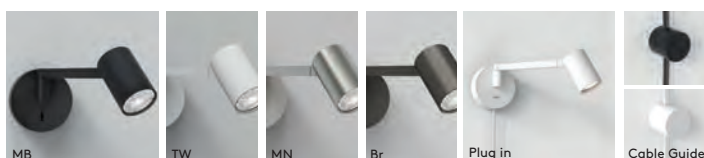

▼ Lamp excluded / La lampe exclu / Das Leuchtmittel ist ausgeschlossen / La lampadina esclus.

* One cable guide included. Additional quantities are available to purchase separately. / Un guide câble fourni. Des quantités supplémentaires sont disponibles à l'achat séparément / Eine Kabelführung enthalten. Zusätzliche Mengen sind separat zu erwerben. / È incluso un guida cavi. Quantità aggiuntive possono essere acquistate separatamente. See p.404