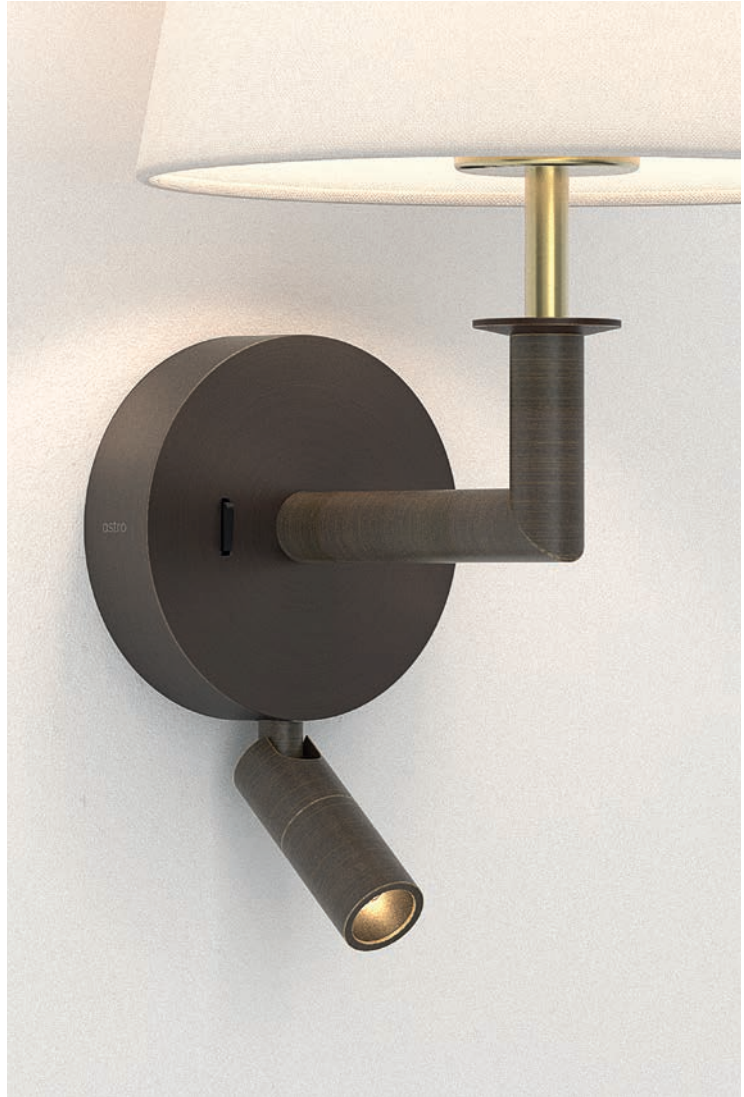

WALL · REVADING
NEW

Club Reader

SHADE EXCLUDED

Br 1483011

LAMP	WATT	CLASS
E27*	12W max	⚡

French Drum 220

- PF 5047001
- WF 5047002

* Lamp excluded/La lampe exclu/Das Leuchtmittel ist ausgeschlossen/La lampadina esclusi.