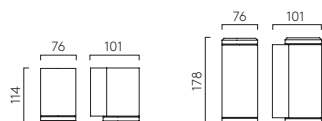

▼ Lamp excluded/La lampe exclu/Das Leuchtmittel ist ausgeschlossen/La lampadina esclusi.