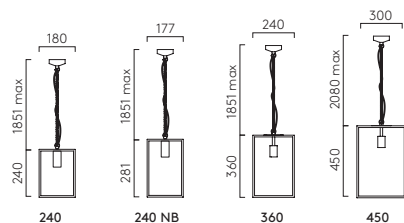

Homefield Pendant

				LAMP	WATT	CLASS		
240	☐ TB 1095010	☐ NB 1095035		E27[▼]	12W max	☐	✓	✓
360	☐ TB 1095015			E27[▼]	60W max	☐	✓	✓
450	☐ TB 1095033			E27[▼]	12W max	☐	✓	✓