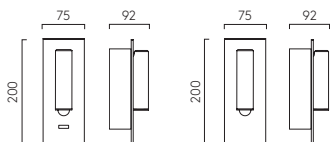

Made to Order Alternative finish options are available as Made to Order for this product subject to minimum order quantities and extended lead times. / D'autres options de finition sur commande sont disponibles pour ce produit, sous condition d'un volume de commande minimum et de délais de livraison prolongés. / Alternative Ausführungen sind für dieses Produkt als Sonderanfertigung erhältlich und unterliegen einer Mindestbestellmenge und längeren Lieferzeiten. / Diverse finiture alternative sono disponibili su misura per questo prodotto con quantitativi minimi e tempi di consegna allungati. See website.