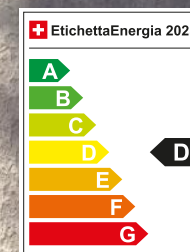

SEAT Ibiza SENSACION

con vantaggio cliente fino a Fr. 8'750.-.