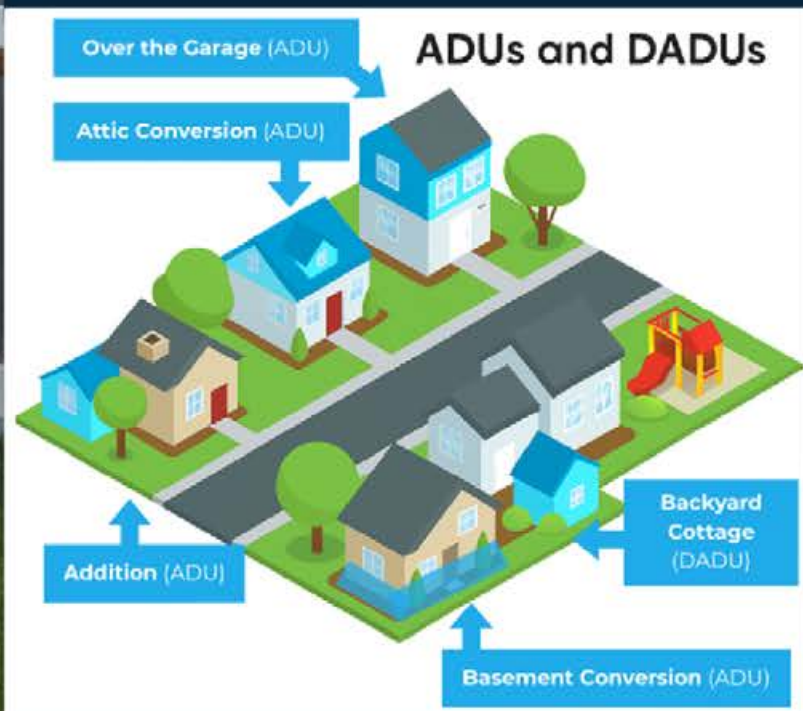

원스탑 ADU 솔루션

부지 검토부터 공사비 용자, 시공까지 한 번에

Step 1 조닝 및 부지 적합성 검토	Step 2 자금 조달 구조 설계	Step 3 전체 진행 과정 안내
부지가 ADU 건축이 가능한지, 관련 조닝 및 규정을 충족하는지 확인합니다.	5% 다운페이먼트 옵션을 포함해 최적의 금융 구조를 설계해드립니다.	허가부터 공사까지 필요한 일정과 절차, 리소스를 단계별로 안내합니다.

무료로 ADU 사전 검토를 받아보세요!
Alabaster Contracting과 상담하고, 부지 적합성, 예상 공사비, 공사비 용자 가능 여부까지 한 번에 확인하세요.

(206) 512-0959 한국어 가능