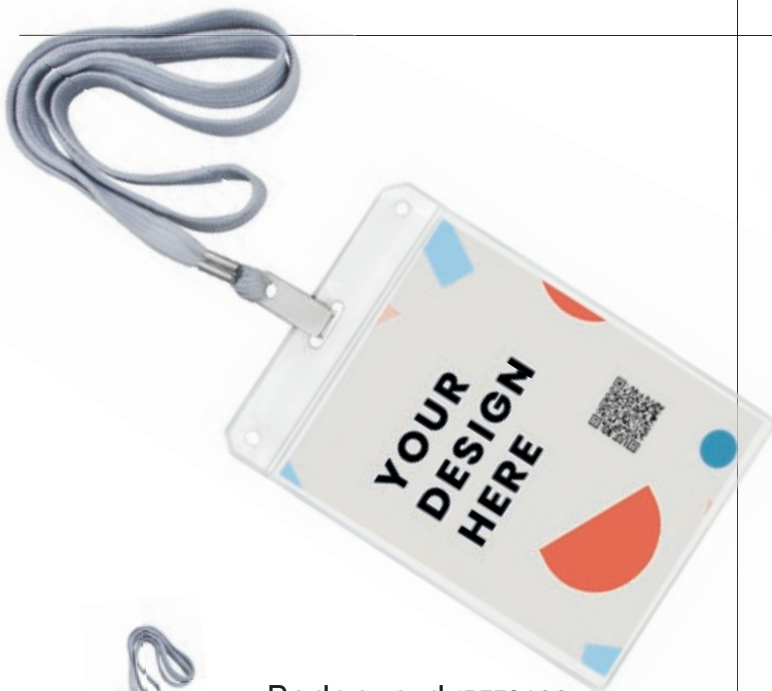

Badgeyard IP370409

Identificador em PVC, com lanyard em poliéster
Identificador de PVC y lanyard de poliéster

↔ 10,8 x 15,4 cm **Print code L**

99

UN	500	1000	2500	5000	10000
Prod €	0,38	0,37	0,35	0,34	0,33
* Prod+Print L3.4	0,77	0,68	0,60	0,58	0,55