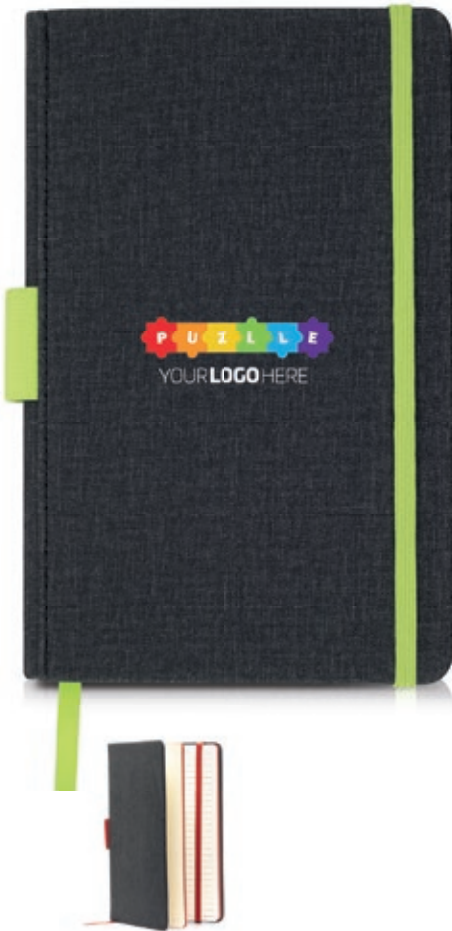

Exnote IP250561

Bloco de notas A5 com capa em PU e porta-esferográfica
Bloc de notas, portada en PU, con soporte para bolígrafo

←→ 13 x 20,5 cm **Print code** B, E, H

FSC®

80gr

UN	50	100	250	500	1000
Prod €	4,59	4,42	4,25	4,10	3,96
* Prod+Print H4,4	7,60	6,25	5,66	5,29	4,97

Kuote IP250565

Bloco de notas A5 em PU térmico e PU colorido
Bloc de notas A5 en PU PU térmico y de color normal

←→ 13 x 20,5 cm **Print code** B, E, H

FSC®

80gr

UN	50	100	250	500	1000
Prod €	3,71	3,56	3,43	3,31	3,19
* Prod+Print H4,4	6,72	5,39	4,84	4,50	4,20

Happynote IP250553

Bloco de notas A5, capa em cartão e bolsa
Bloc de notas, portada en cartón y bolsillo

←→ 14,5 x 21 cm **Print code** B, H

FSC®

70gr

UN	50	100	250	500	1000
Prod €	3,26	3,13	3,01	2,91	2,81
* Prod+Print B1,1	5,02	4,16	3,61	3,36	3,18