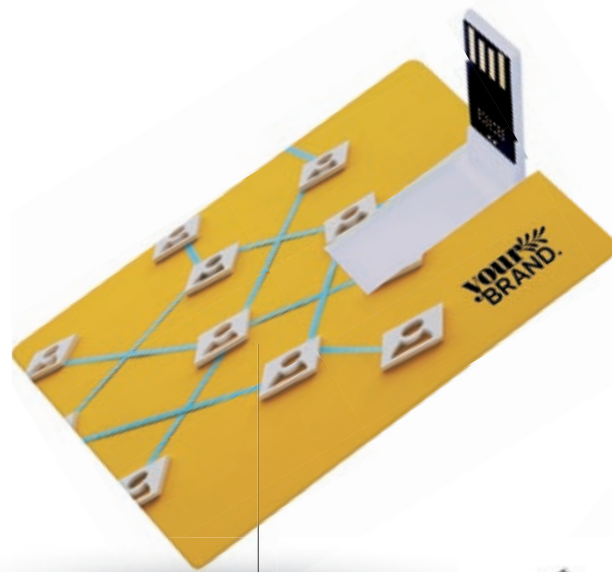

## MagUSB IP110593D

Memória USB de 16GB em madeira  
Memoria USB de madera de 16GB

↔ 6 x 2,8 x 1 cm Print code D, H

38

**Mynter IP110130D**

Memória USB 16GB em formato de cartão  
Memória USB 16GB, formato de tarjeta