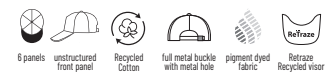

Digg S

NEW

O ESTILO FICOU MAIS SUSTENTÁVEL
EL ESTILO SE HA VUELTO MÁS SOSTENIBLE

Boné sem estrutura com aspeto vintage numa mistura de algodão com algodão reciclado. Este boné conta com 6 painéis, 6 ilhós, pala semi-curva, visor Retraze e fecho metálico atrás, é perfeito para uma moda sustentável. Gorra desestructurada de aspecto vintage en una mezcla de algodón y algodón reciclado. Esta gorra tiene 6 paneles, 6 ojales, visera semicurvada, visera Retraze y cremallera metálica en la parte trasera, perfecta para la moda sostenible.

NEW

Digg-S AT610216S