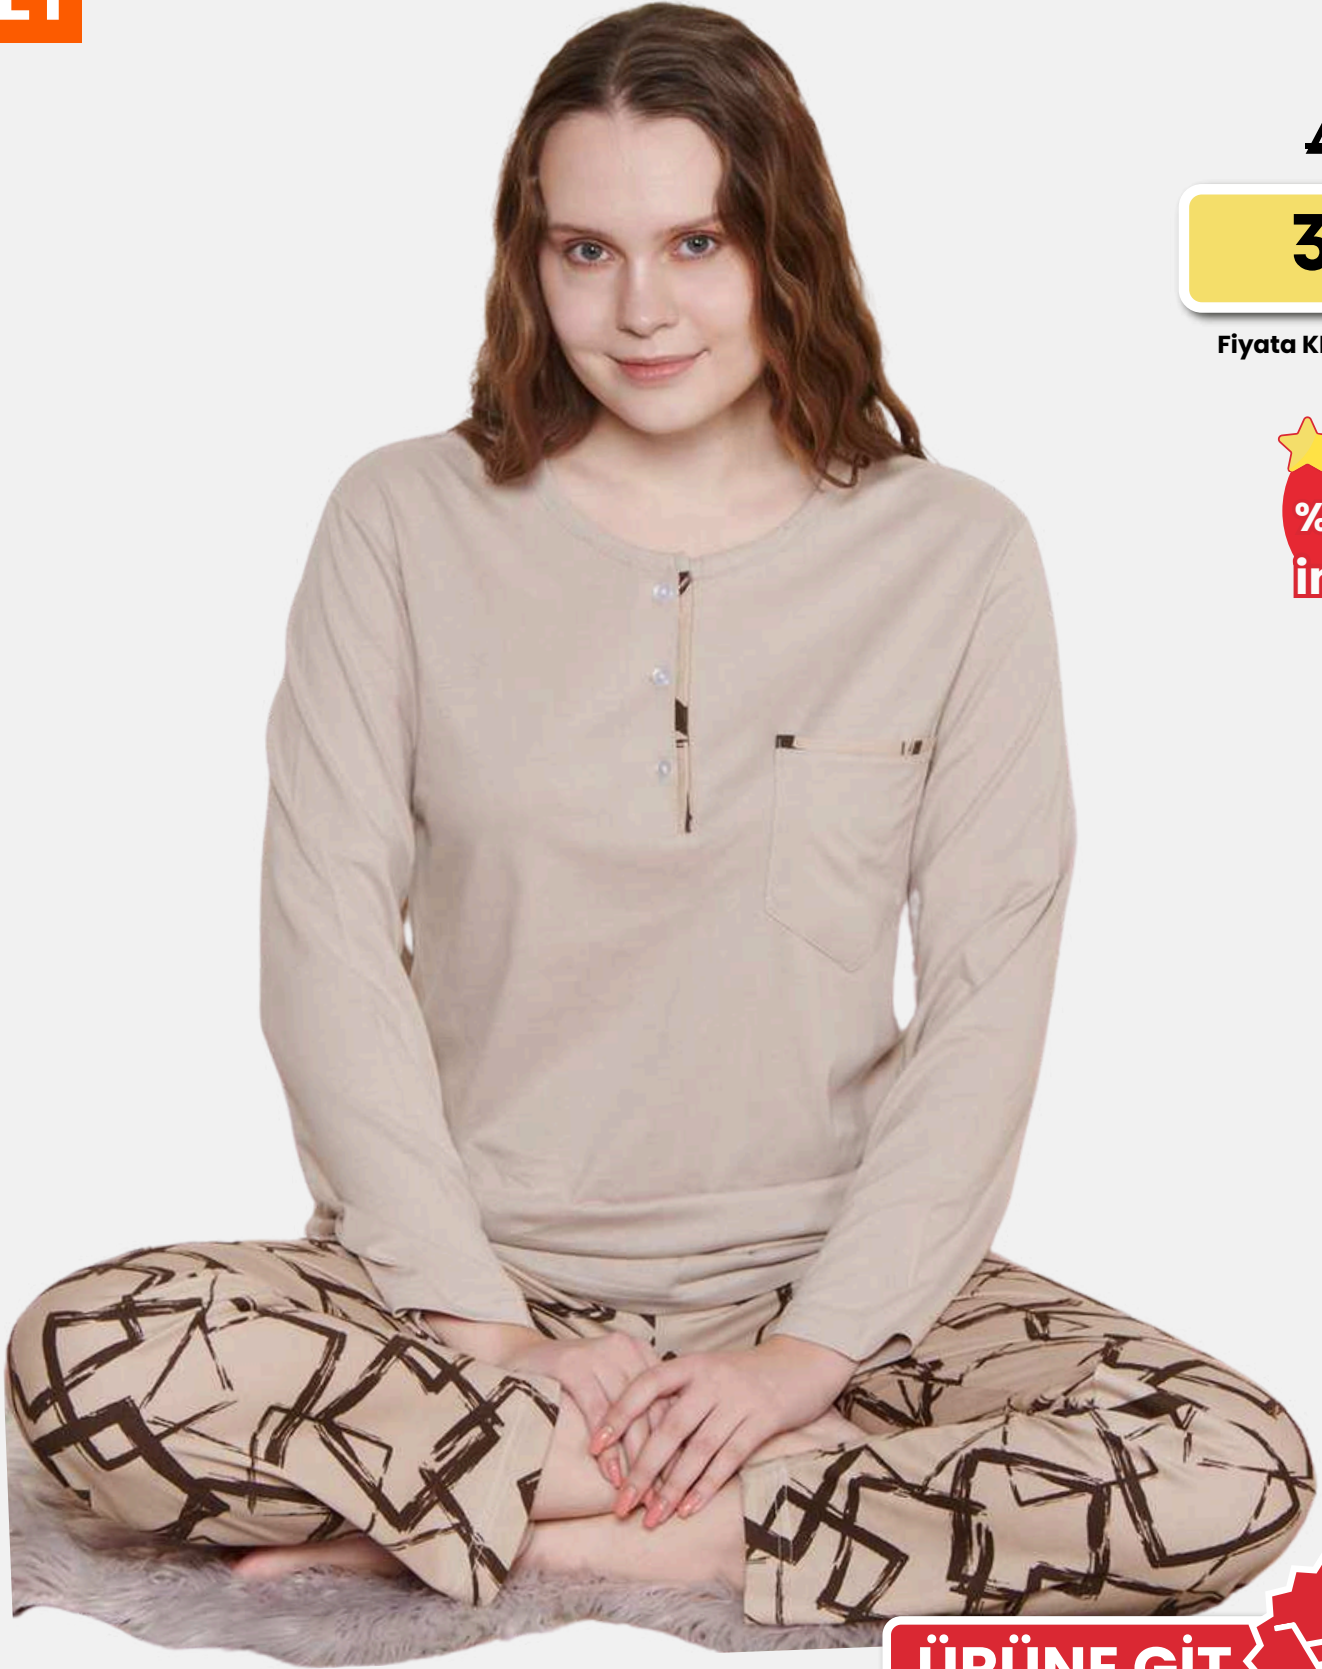

OUTLET

450₺

378₺

Fiyata KDV dahil değildir

%16
indirim

ÜRÜNE GİT

PINARCA17356B

Pınarca Kadın Pijama Takım Uzun Kollu Desenli
Alt **Büyük Beden** Pamuklu - Bej