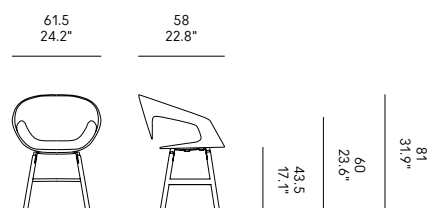

GAMBE LEGS PIEDS BEINE PATAS ↓	C.O.M. Client's Own Material	Ecopelle Faux leather Simili cuir Kunstleder Ecopiel	Tessuto Fabric Tissu Stoff Tejido				Metraggio Metreage Métrage Stoffbedarf Metraje (roll H 140cm)	Pelle Leather Cuir Leder Piel Major	Metraggio Metreage Métrage Stoffbedarf Metraje (m²)
			Basic	Superior	Top	Exclusive			
Noce canaletto Walnut Noyer Nussbaum Nogal		CM1159- NCECP	CM1159- NCT0	CM1159- NCT1	CM1159- NCT2	CM1159- NCT3		CM1159- NCP1	m² 2,5
Rovere naturale Natural oak Chêne naturel Eiche natur Roble natural		CM1159- RNECP	CM1159- RNT0	CM1159- RNT1	CM1159- RNT2	CM1159- RNT3		CM1159- RNP1	m² 2,5