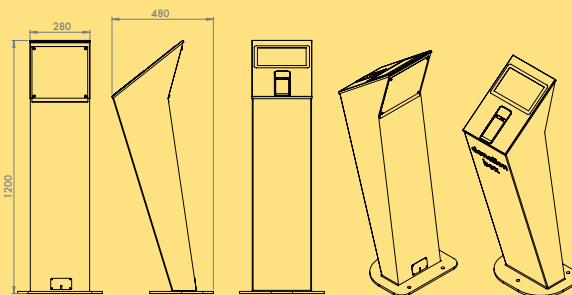

ideale per:

- → ambienti non presidiati
- → luoghi pubblici ad alto traffico (aeroporti, stazioni, ecc.)