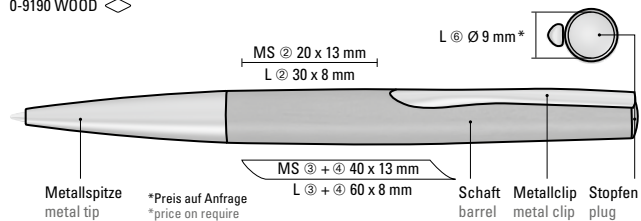

Der Naturstoff Holz variiert sowohl in der Farbigkeit des Holzes, als auch in der Struktur (Maserung).

Wood is a natural material with a great variety of colours and textures (grain effect).

0-9190 WOOD ◊