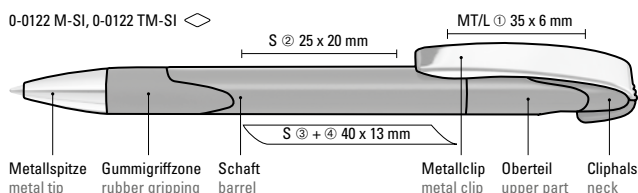

50-0130

50-1585

50-0326

50-0483

● 8-0856

0-0122 M-SI, 0-0122 TM-SI ◊

0-0122 M-SI: Druckkugelschreiber mit gedeckt glänzendem Gehäuse, Gummigriffzone, schwerer Metallspitze und Metallclip glanzverchromt.

0-0122 TM-SI: Druckkugelschreiber mit transparent glänzendem Gehäuse, Gummigriffzone, schwerer Metallspitze und Metallclip glanzverchromt.