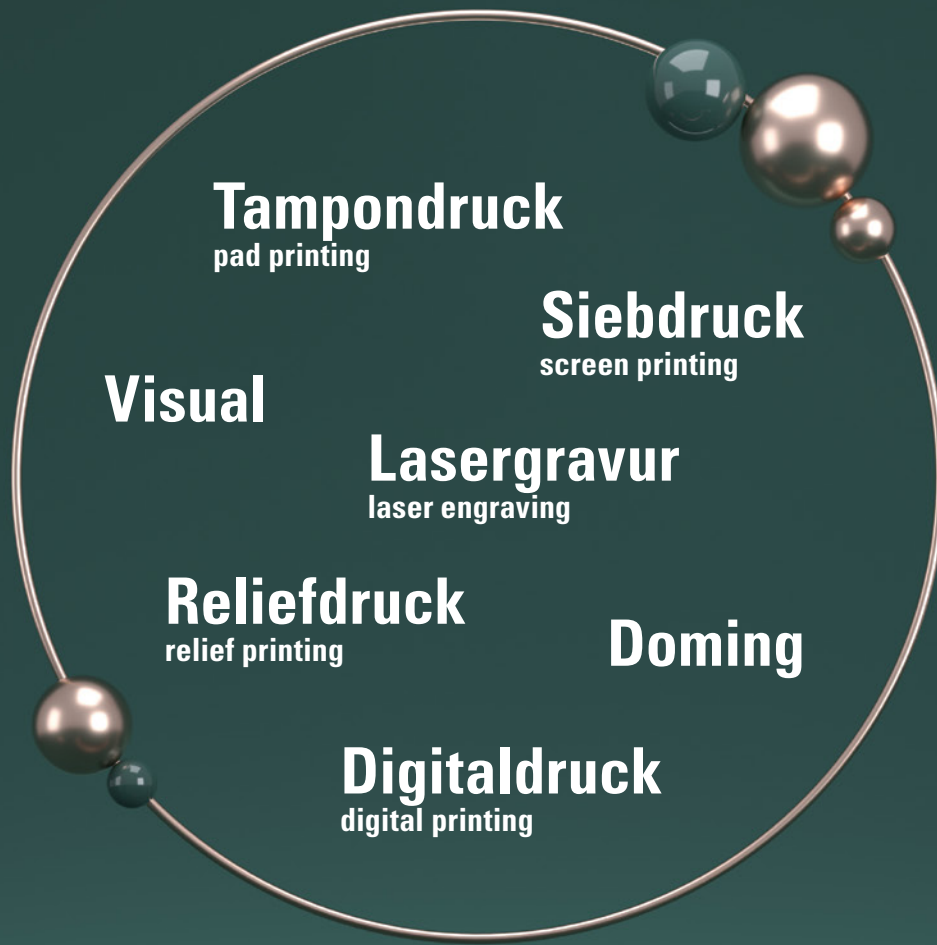

600 m 1,0 mm ● ●

DRUCKVORLAGEN & VEREDELUNG

PRINTING TEMPLATES & FINISHING

So werden aus Schreibgeräten elegante Werbeträger

Unser Ziel ist es aus dem Schreibgerät einen optimalen Werbeträger zu erzeugen. Hierzu verwenden wir den innovativsten und modernsten Veredelungspark Europas. Unsere langjährige Erfahrung geben wir gerne an unsere Kunden weiter, um die Zufriedenheit nachhaltig sicherzustellen. Für die Erzielung des optimalsten Druckergebnisses kann es nötig sein den Druck weiß zu unterlegen oder einen Doppeldruck umzusetzen. In diesen Fällen stimmen wir zusätzliche Druckkosten mit Ihnen ab.