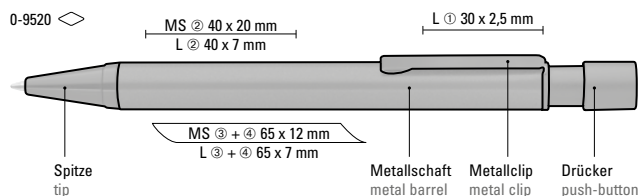

0-9520: Metall-Druckkugelschreiber mit matt lackiertem Gehäuse. Metalldrücker, Metallclip und Spitze schwarz matt.

0-9520: Metal retractable ballpoint pen with matt lacquered housing. Metal clip, push-button and tip matt black.