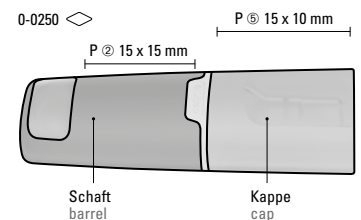

0-0250
Minimum quantity 500 pieces
Advertising code barrel P, cap P

0-0250/4
Minimum quantity 300 pieces
Advertising code highlighter P, cases TT/HD

0-0250/4

Kombinieren Sie Ihr Set mit Ihren Highlighter-Wunschfarben.
Configure your set with your highlighter colours.