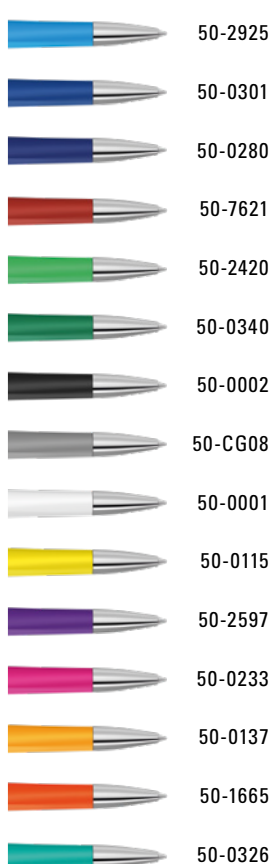

Minimum quantity 1,000 pieces
Advertising code barrel S, clip T

0-0151 (● 8-0855)

0-0151 M SI (● 8-0855)

0-0151: Farben Drücker
0-0151: push-button colours

0-0151: Druckkugelschreiber mit geometrisch wechselnder Schaftform. Gehäuse gedeckt matt schwarz oder weiß mit Bogenclip und farbigem Drücker.