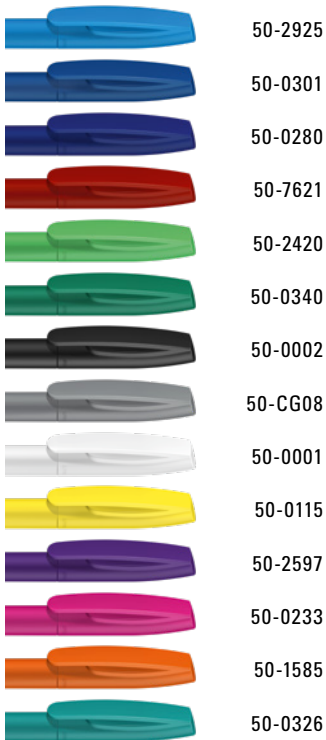

0-0177 SI (● 8-0855)
0-0177 (● 8-0855)