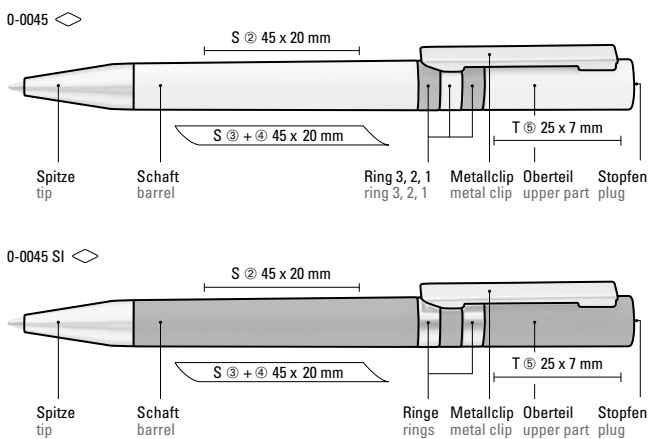

Kombinationsbeispiele
Examples of combinations

Mix n' Match: Ab 2.000 Stück kann das Modell farblich kombiniert werden.

0-0045: Drehkugelschreiber mit gedeckt glänzendem Gehäuse in weiß, farbig eingelassene Ringe und Stopfen im Oberteil. Metallclip und Spitze in silber glänzend.