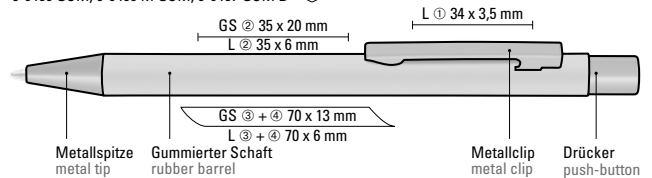

Die Modelle eignen sich für Hochglanzlaserung. Siehe Seite 317.

The models are suitable for high gloss laser engraving. See page 317.

0-9450 GUM:
Metall-Druckkugelschreiber mit Softtouch-Gehäuse. Metallclip, Metallspitze und Drücker GUN metallic.

0-9457 GUM B: Metall-Druckbleistift (0,7mm) mit Softtouch-Gehäuse. Metallclip, Metallspitze und Drücker GUN metallic. Radiergummi im Drücker.

0-9450 M GUM:
Metall-Druckkugelschreiber mit Softtouch-Gehäuse. Metallclip, Metallspitze und Drücker schwarz glänzend.

Mindestbestellmenge 300 Stück
Werbeschlüssel Schaft GS/L, Clip L

0-9450 GUM:
Metal retractable ballpoint pen with softtouch housing. Metal clip, metal tip and push-button GUN metallic.

0-9457 GUM B: Metal retractable pencil (0.7mm) with softtouch housing. Metal clip, metal tip and push-button GUN metallic. Rubber inside the push-button.

0-9450 M GUM:
Metal retractable ballpoint pen with softtouch housing. Metal clip, metal tip and push-button glossy black.

Minimum quantity 300 pieces
Advertising code barrel GS/L, clip L

0-9450 GUM, 0-9450 M GUM, 0-9457 GUM B ◊