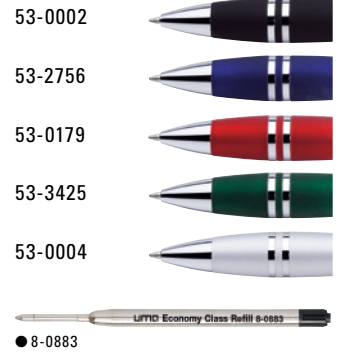

0-8350
Minimum quantity 300 pieces
Advertising code barrel MS/L

VENUS
0-9460

MOON
0-9470

Farb-Code/Minen
Colour code/Refills

0-9460 (● 8-0883)

0-9470 (● 8-0883)

0-9460: Metall-Druckkugelschreiber mit glanzverchromten Beschlägen.