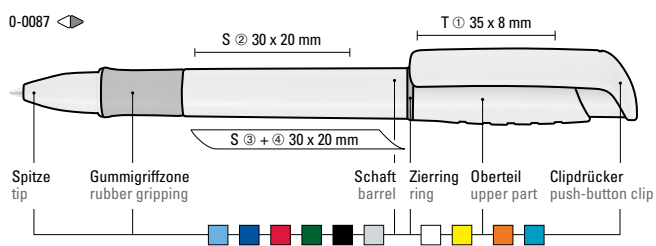

Mix n' Match: Ab 2.000 Stück kann das Modell farblich kombiniert werden.

0-0087: Druckkugelschreiber mit gedeckt glänzendem Gehäuse in weiß, Griffzone und Zierring farbig oder unifarben gedeckt glänzend schwarz.

Mindestbestellmenge 1.000 Stück
Werbeschlüssel Schaft S, Clip T

Mix n' Match: From 2,000 pieces, you can choose any colour combination.

0-0087: Retractable ballpoint pen with opaque glossy housing in white, grip zone and decorative ring coloured or opaque glossy black.

Minimum quantity 1,000 pieces
Advertising code barrel S, clip T