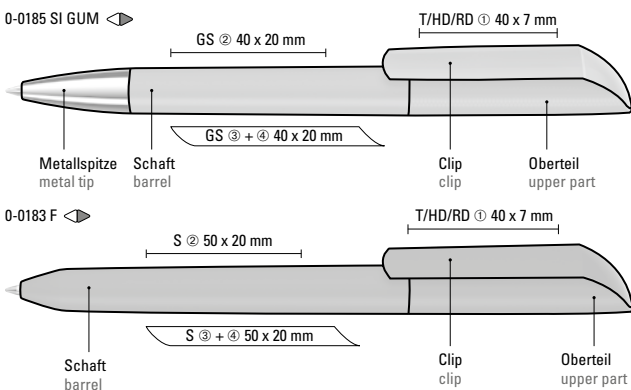

Wabenstruktur im Oberteil
Collar in honeycombed structure

POST-CONSUMER
RECYCLED PLASTIC

Recycelte Variante
VANE RECY

Seite/page 82

Mix n' Match: Ab 2.000 Stück kann das Modell farblich kombiniert werden.