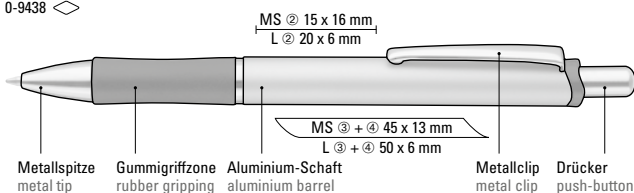

Farb-Code/Minen
Colour code/Refills

COMMA
0-9438

LUCKY
0-9415

265

0-9438 (● 8-0883)

0-9415 (● 8-0855)

0-9438 ◊

0-9415 ◊

0-9438: Metall-Druckkugelschreiber mit lackiertem Aluminiumschaft. Schwarzer Gummigriffzone und Metallclip.

0-9415: Metall-Druckkugelschreiber mit Schaft, Drücker, Clip und Spitze glanzverchromt. Große, farbige Gummigriffzone.

Mindestbestellmenge 300 Stück
Werbeschlüssel Schaft MS/L

0-9438: Metal retractable ballpoint pen with lacquered aluminum barrel. Black rubber grip zone and metal clip.

0-9415: Metal retractable ballpoint pen with barrel, push-button, clip and tip chrome plated. Large coloured rubber grip zone.

Minimum quantity 300 pieces
Advertising code barrel MS/L