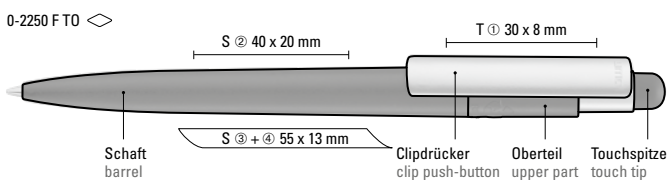

Mindestbestellmenge 1.000 Stück
Werbeschlüssel Advertising code

Minimum quantity 1,000 pieces
Advertising code barrel S, clip T