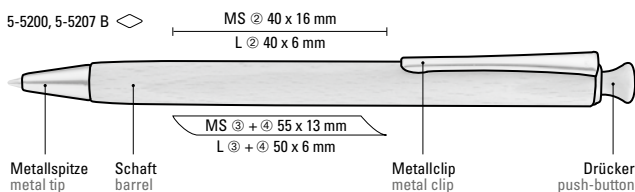

Farb-Code/Minen
Colour code/Refills

FOREST
5-5200

FOREST B
5-5207 B

BEECH
5-5800

5-5200 (● 8-0877)
5-5207 B (0,7mm)

05-W001

● 8-0877

5-5800 (● 8-0855)

08-W001

● 8-0855

Only PEFC-certified german beechwood is used for these writing utensils made of wood. Through special processing of the sustainable raw material, the natural product transports its advertising message in a refined and beautiful design to the customer.

Wood is a natural material with a great variety of colours and textures (grain effect).

5-5200: Holz-Druckkugelschreiber mit Holzdrücker, Metallclip und Metallspitze silber glänzend. Schaft und Drücker aus schutzlackiertem PEFC-zertifiziertem Buchenholz.

5-5207 B: Holz-Druckbleistift (0,7mm) mit Holzdrücker, Metallclip und Metallspitze silber glänzend. Schaft und Drücker aus schutzlackiertem PEFC-zertifiziertem Buchenholz.

5-5800: Holz-Druckkugelschreiber mit Holzdrücker, Metallclip und Metallspitze glanzverchromt. Schaft und Drücker aus schutzlackiertem PEFC-zertifiziertem Buchenholz.

5-5200: Wooden retractable ballpoint pen with wooden push-button, metal clip and metal tip silver glossy. Barrel and push-button made from PEFC certified beechwood with protective varnish coating.

5-5207 B: Wooden mechanical pencil (0,7mm) with wooden push-button, metal clip and metal tip silver glossy. Barrel and push-button made from PEFC certified beechwood with protective varnish coating.

5-5800: Wooden retractable ballpoint pen with wooden push-button, metal clip and metal tip chrome plated. Barrel and push-button made from PEFC certified beechwood with protective varnish coating.

5-5200, 5-5207 B
Mindestbestellmenge 300 Stück
Werbeschlüssel Schaft MS/L

5-5800
Mindestbestellmenge 300 Stück
Werbeschlüssel Schaft MS/L, Clip L

5-5200, 5-5207 B
Minimum quantity 300 pieces
Advertising code barrel MS/L

5-5800
Minimum quantity 300 pieces
Advertising code barrel MS/L, clip L