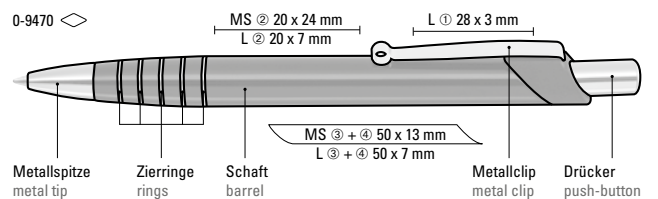

0-9460: Metall-Druckkugelschreiber mit glanzverchromten Beschlägen.

0-9470: Metall-Druckkugelschreiber mit silbernen Zierringen im Gehäuse und elastischem Metallclip. Spitze und Drücker silber glänzend.

Mindestbestellmenge 300 Stück
Werbeschlüssel Schaft MS/L, Clip L

0-9460: Metal retractable ballpoint pen with glossy chrome fittings.

0-9470: Metal retractable ballpoint pen with silver rings on the barrel, elastic metal clip. Tip and push-button silver glossy.

Minimum quantity 300 pieces
Advertising code barrel MS/L, clip L