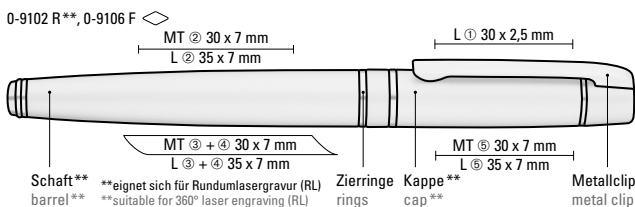

0-9100: Metall-Drehkugelschreiber mit Softdrehmechanik und gefedertem Clip. Beschlagteile glanzverchromt.

0-9100 GO: Metall-Drehkugelschreiber mit Softdrehmechanik und gefedertem Clip. Beschlagteile vergoldet.

0-9102 R: Metall-Rollerball mit gefedertem Clip und schwarzer Gummigriffzone. Beschlagteile glanzverchromt.

0-9106 F: Metall-Füllfederhalter mit Iridiumfeder und gefedertem Clip. Beschlagteile glanzverchromt.

0-9107 B: Metall-Drehbleistift (0,7mm) mit gefedertem Clip. Beschlagteile glanzverchromt.

0-9100, 0-9100 GO, 0-9107 B
Mindestbestellmenge 100 Stück
Werbeschlüssel Schaft MS/L/RL, Clip L*, Oberteil MT/L/RL

0-9102 R, 0-9106 F
Mindestbestellmenge 100 Stück
Werbeschlüssel Schaft MT/L/RL, Clip L, Kappe MT/L/RL

0-9100: Metal twist ballpoint pen with soft twist mechanism and spring-mounted clip. Fittings chrome plated.

0-9100 GO: Metal twist ballpoint pen with soft twist mechanism and spring-mounted clip. Fittings gold plated.

0-9102 R: Metal rollerball with spring-mounted clip and black grip zone. Fittings chrome plated.

0-9106 F: Metal fountain pen with iridium fountain and spring-mounted clip. Fittings chrome plated.

0-9107 B: Metal twist pencil (0.7mm) with soft twist mechanism and spring-mounted clip. Fittings chrome plated.

0-9100, 0-9100 GO, 0-9107 B
Minimum quantity 100 pieces
Advertising code barrel MS/L/RL, clip L*, upper part MT/L/RL

0-9102 R, 0-9106 F
Minimum quantity 100 pieces
Advertising code barrel MT/L/RL, clip L, cap MT/L/RL