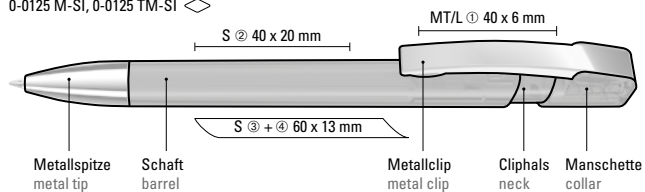

0-0125 M, 0-0125 M-SI
Minimum quantity 1,000 pieces
Advertising code barrel S, clip MT/L

0-0125 TM (● 8-0856)
0-0125 TM-SI (● 8-0856)

0-0125 TM ◊

0-0125 M-SI, 0-0125 TM-SI ◊

0-0125 TM: Druckkugelschreiber mit transparent glänzendem Gehäuse und flexiblem Metallclip glanzverchromt.