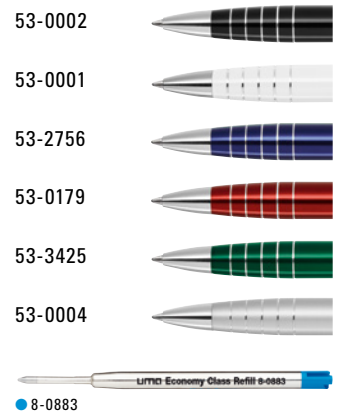

0-8350
Minimum quantity 300 pieces
Advertising code barrel MS/L

VENUS
0-9460

MOON
0-9470

Farb-Code/Minen
Colour code/Refills

0-9460 (● 8-0883)

0-9470 (● 8-0883)

0-9460: Metall-Druckkugelschreiber mit glanzverchromten Beschlägen.