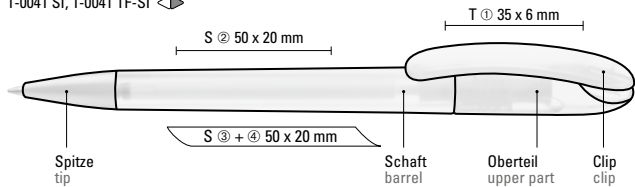

●●8-0856

Mit softem Drehmechanismus
With soft twist mechanism

umaBlackForest
Pens

POST-CONSUMER
RECYCLED PLASTIC

Recycelte Variante
CETA RECY
Seite/page 66

1-0041 SI, 1-0041 TF-SI

1-0041 SI: Drehkugelschreiber mit gedeckt mattem Gehäuse. Schwere matt verchromte Metallspitze.