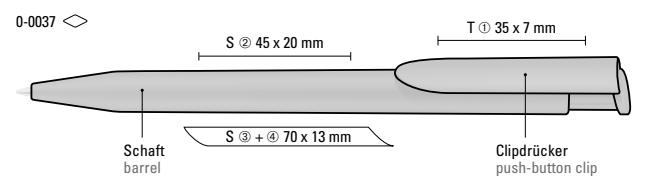

Recycelte Variante
HAPPY RECY
Seite/page 59

0-0037: Druckkugelschreiber mit gedeckt mattem Gehäuse und Clipdrücker.

0-0037 GUM: Druckkugelschreiber mit Softtouch-Gehäuse und Softtouch-Clipdrücker.

0-0037
Mindestbestellmenge 1.000 Stück
Werbeschlüssel Schaft S ○, Clip T

0-0037 GUM
Mindestbestellmenge 1.000 Stück
Werbeschlüssel Schaft GS, Clip GT

0-0037: Retractable ballpoint pen with opaque matt housing and clip button.

0-0037 GUM: Retractable ballpoint pen with softtouch housing and softtouch clip button.

0-0037
Minimum quantity 1,000 pieces
Advertising code barrel S ○, clip T

0-0037 GUM
Minimum quantity 1,000 pieces
Advertising code barrel GS, clip GT