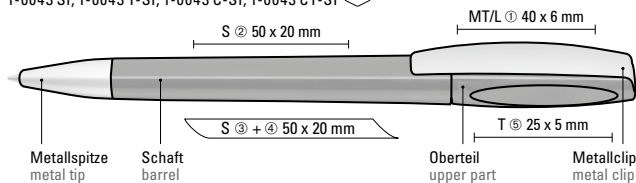

umaBlackForest Pens

1-0043 SI, 1-0043 T-SI, 1-0043 C-SI, 1-0043 CT-SI ◊