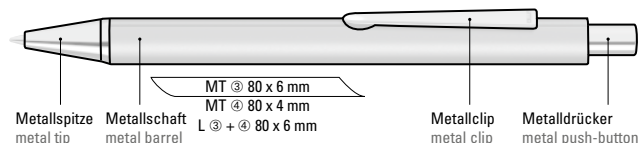

0-9733 ◊

0-9733 GUM, 0-9733 M GUM ◊

0-9733: Metall-Druckkugelschreiber mit mattem Dreikantgehäuse, Metallclip, Metallspitze und Drücker in silber glänzend.

0-9733 GUM:
Metall-Druckkugelschreiber mit Softtouch-Dreikantgehäuse, Metallclip, Metallspitze und Drücker in silber glänzend.