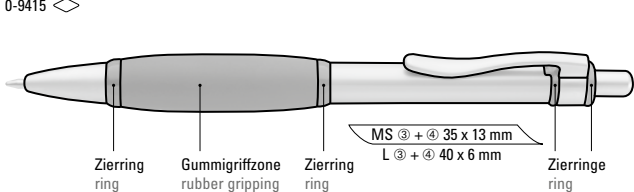

0-9438: Metall-Druckkugelschreiber mit lackiertem Aluminiumschaft. Schwarzer Gummigriffzone und Metallclip.

0-9415: Metall-Druckkugelschreiber mit Schaft, Drücker, Clip und Spitze glanzverchromt. Große, farbige Gummigriffzone.