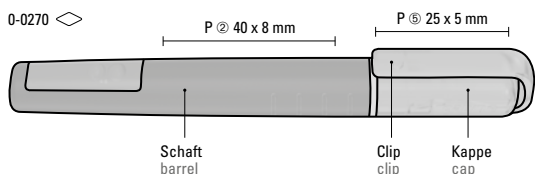

0-0250
Minimum quantity 500 pieces
Advertising code barrel P, cap P

0-0250/4
Minimum quantity 300 pieces
Advertising code highlighter P, cases TT/HD

0-0250/4

Kombinieren Sie Ihr Set mit Ihren Highlighter-Wunschfarben.
Configure your set with your highlighter colours.