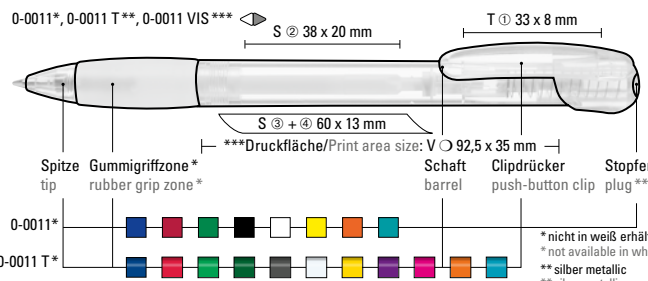

* nicht in weiß erhältlich
** silver metallic