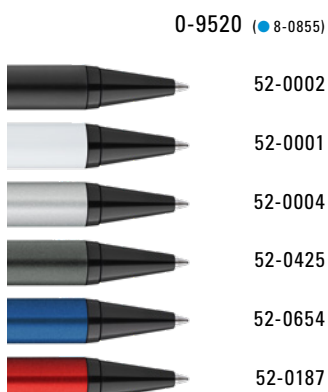

0-9520: Metall-Druckkugelschreiber mit matt lackiertem Gehäuse. Metalldrücker, Metallclip und Spitze schwarz matt.

0-9520: Metal retractable ballpoint pen with matt lacquered housing. Metal clip, push-button and tip matt black.