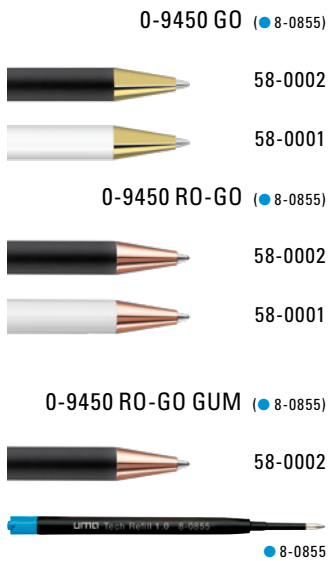

Farb-Code/Minen
Colour code/Refills

STRAIGHT GO
0-9450 GO

STRAIGHT RO GO
0-9450 RO-GO

STRAIGHT RO GO GUM
0-9450 RO-GO GUM

241

STRAIGHT

0-9450 GO: Metall-Druckkugelschreiber mit mattem Gehäuse in weiß oder schwarz. Metallclip, Metallspitze und Drücker gold glänzend.

0-9450 RO-GO: Metall-Druckkugelschreiber mit glänzendem Gehäuse in weiß oder mattem Gehäuse in schwarz. Metallclip, Metallspitze und Drücker roségold glänzend.

0-9450 RO-GO GUM: Metall-Druckkugelschreiber mit Softtouch-Gehäuse in schwarz. Metallclip, Metallspitze und Drücker roségold glänzend.

0-9450 GO, 0-9450 RO-GO
Mindestbestellmenge 300 Stück
Werbeschlüssel Schaft MS/L/RL, Clip L
0-9450 RO-GO GUM
Mindestbestellmenge 300 Stück
Werbeschlüssel Schaft GS/L, Clip L

0-9450 GO: Metal retractable ballpoint pen with matt housing in black or white. Metal clip, metal tip and push-button gold plated.

0-9450 RO-GO: Metal retractable ballpoint pen with glossy housing in white or matt black. Metal clip, metal tip and push-button rose gold plated.

0-9450 RO-GO GUM: Metal retractable ballpoint pen with softtouch housing in black. Metal clip, metal tip and push-button rose gold plated.

0-9450 GO, 0-9450 RO-GO
Minimum quantity 300 pieces
Advertising code barrel MS/L/RL, clip L
0-9450 RO GUM
Minimum quantity 300 pieces
Advertising code barrel GS/L, clip L