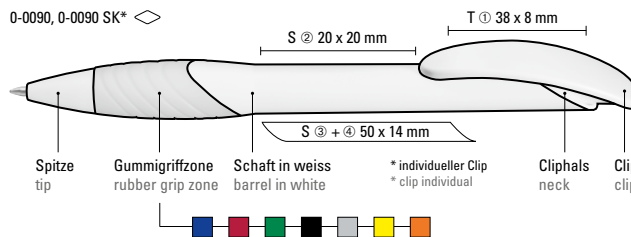

0-0090: Druckkugelschreiber mit gedeckt mattem Gehäuse, Bogenclipdrücker und Spitze in weiß, ergonomische, farbige Gummigriffzone.

0-0090 CO-SM: Druckkugelschreiber mit gedeckt glänzendem Gehäuse, Bogenclipdrücker, ergonomische Gummigriffzone und Metallspitze matt verchromt.

0-0090 SK: Druckkugelschreiber mit gedeckt mattem Gehäuse, individuell gestaltbarem Clipdrücker, Spitze und ergonomischer Gummigriffzone. Motivgröße nach Absprache, max.: ca. 30 x 20 x 2,2mm.

0-0090, 0-0090 CO-SM	
Mindestbestellmenge	1.000 Stück
Werbeschlüssel	Schaft S, Clip T
0-0090 SK	
Mindestbestellmenge	10.000 Stück
Werbeschlüssel	Schaft S, Clip T

0-0090: Retractable ballpoint pen with opaque matt housing, curved clip push-button and tip in white, ergonomic coloured rubber grip zone.

0-0090 CO-SM: Retractable ballpoint pen with opaque glossy housing, curved clip button, ergonomic coloured rubber grip zone and metal tip matt chrome plated.

0-0090 SK: Retractable ballpoint pen with opaque matt housing, clip button individual designed, ergonomic coloured rubber grip zone and tip. Clip size on demand approx.: ca. 30 x 20 x 2,2mm

0-0090 SI, 0-0090 CO-SM	
Minimum quantity	1,000 pieces
Advertising code	barrel S, clip T
0-0090 SK	
Minimum quantity	10,000 pieces
Advertising code	barrel S, clip T