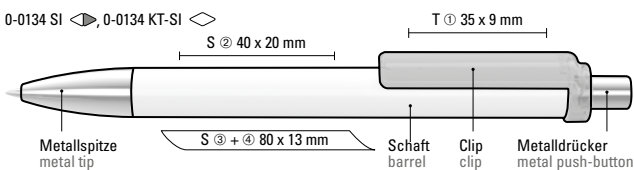

0-0134 SI: Druckkugelschreiber mit gedeckt glänzendem Schaft und Clip, Metallspitze und Metalldrücker glanzverchromt.

0-0134 SI VIS: Druckkugelschreiber FASHION SI mit digitalem Folientransferdruck auf dem Schaft.

0-0134 KT-SI: Druckkugelschreiber mit gedeckt glänzendem Schaft, transparent glänzendem Clip, Metallspitze und Metalldrücker glanzverchromt.

0-0134 KT-SI VIS: Druckkugelschreiber FASHION KT-SI mit digitalem Folientransferdruck auf dem Schaft.

0-0134 SI, 0-0134 KT-SI
Mindestbestellmenge 1.000 Stück
Werbeschlüssel Schaft S ◯, Clip T
0-0134 SI VIS, 0-0134 KT-SI VIS
Mindestbestellmenge 1.000 Stück
Werbeschlüssel Schaft V, Clip T

0-0134 SI: Retractable ballpoint pen with opaque glossy housing and clip, metal tip and metal push-button chrome plated.

0-0134 SI VIS: Retractable ballpoint pen FASHION SI with digital foil transfer imprint on the barrel.

0-0134 KT-SI: Retractable ballpoint pen with opaque glossy housing, transparent clip, metal tip and metal push-button chrome plated.

0-0134 KT-SI VIS: Retractable ballpoint pen FASHION KT-SI with digital foil transfer imprint on the barrel.

0-0134 SI, 0-0134 KT-SI
Minimum quantity 1,000 pieces
Advertising code barrel S ◯, clip T
0-0134 SI VIS, 0-0134 KT-SI VIS
Minimum quantity 1,000 pieces
Advertising code barrel V, clip T