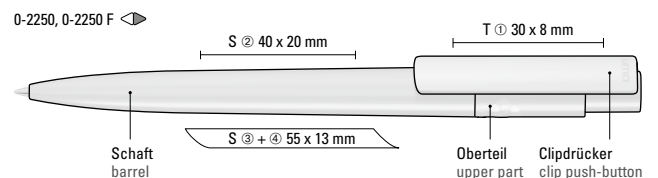

Mindestbestellmenge 1.000 Stück
Werbeschlüssel Schaft S, Clip T

Minimum quantity 1,000 pieces
Advertising code barrel S, clip T

0-2250 T (● 8-0854)
0-2250 TF (● 8-0854)

Aufgrund der Besonderheiten des Materials (recyceltes PET-Material) sind produktionstechnische Farbschwankungen gegeben.
Due to the special nature of the material (recycled PET material) production-related variations are possible.