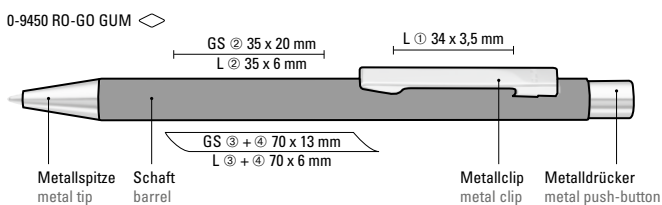

Farb-Code/Minen
Colour code/Refills

STRAIGHT GO
0-9450 GO

STRAIGHT RO GO
0-9450 RO-GO

STRAIGHT RO GO GUM
0-9450 RO-GO GUM

241

STRAIGHT

0-9450 GO: Metall-Druckkugelschreiber mit mattem Gehäuse in weiß oder schwarz. Metallclip, Metallspitze und Drücker gold glänzend.

0-9450 RO-GO: Metall-Druckkugelschreiber mit glänzendem Gehäuse in weiß oder mattem Gehäuse in schwarz. Metallclip, Metallspitze und Drücker roségold glänzend.

0-9450 RO-GO GUM: Metall-Druckkugelschreiber mit Softtouch-Gehäuse in schwarz. Metallclip, Metallspitze und Drücker roségold glänzend.

0-9450 GO, 0-9450 RO-GO
Mindestbestellmenge 300 Stück
Werbeschlüssel Schaft MS/L/RL, Clip L
0-9450 RO-GO GUM
Mindestbestellmenge 300 Stück
Werbeschlüssel Schaft GS/L, Clip L

0-9450 GO: Metal retractable ballpoint pen with matt housing in black or white. Metal clip, metal tip and push-button gold plated.

0-9450 RO-GO: Metal retractable ballpoint pen with glossy housing in white or matt black. Metal clip, metal tip and push-button rose gold plated.

0-9450 RO-GO GUM: Metal retractable ballpoint pen with softtouch housing in black. Metal clip, metal tip and push-button rose gold plated.

0-9450 GO, 0-9450 RO-GO
Minimum quantity 300 pieces
Advertising code barrel MS/L/RL, clip L
0-9450 RO GUM
Minimum quantity 300 pieces
Advertising code barrel GS/L, clip L