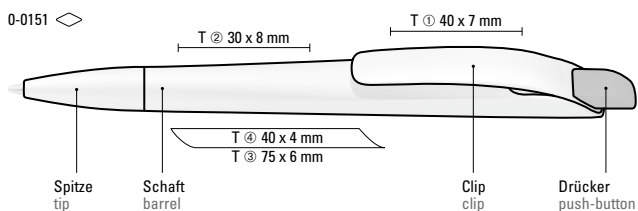

Minimum quantity 1,000 pieces
Advertising code barrel S, clip T

0-0151 (● 8-0855)

0-0151 M SI (● 8-0855)

0-0151: Farben Drücker
0-0151: push-button colours

0-0151: Druckkugelschreiber mit geometrisch wechselnder Schaftform. Gehäuse gedeckt matt schwarz oder weiß mit Bogenclip und farbigem Drücker.