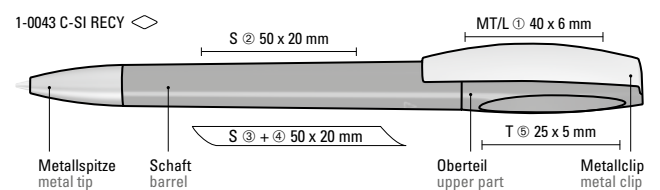

01-0002

01-0427

●●● 8-0855

Die Modelle sind mit dem Recyclingzeichen gekennzeichnet. Aufgrund der Besonderheit des Materials (Post-Consumer Recycled Plastic) sind produktionstechnische Farbschwankungen gegeben.

The models are labelled with the recycling mark. Due to the special nature of the material (post-consumer recycled plastic) colour variations may occur during the production process.

1-0041 RECY: Drehkugelschreiber mit gedeckt mattem Gehäuse aus 100% recyceltem Post-Consumer-Kunststoff.

1-0043 C-SI RECY: Drehkugelschreiber mit gedeckt glänzendem Gehäuse aus 100% recyceltem Post-Consumer-Kunststoff. Metallclip und schwere Metallspitze matt verchromt.

1-0041 RECY
Mindestbestellmenge 1.000 Stück
Werbeschlüssel Schaft S ○, Clip T

1-0043 C-SI RECY
Mindestbestellmenge 1.000 Stück
Werbeschlüssel Schaft S ○, Clip MT/L, Oberteil T

1-0041 RECY: Twist ballpoint pen with opaque matt housing made from 100% recycled post-consumer plastic.

1-0043 C-SI RECY: Twist ballpoint pen with opaque glossy housing made from 100% recycled post-consumer plastic. Metal clip and heavy metal tip matt chromed.

1-0041 RECY
Minimum quantity 1,000 pieces
Advertising code barrel S ○, clip T

1-0043 C-SI RECY
Minimum quantity 1,000 pieces
Advertising code barrel S ○, clip MT/L, upper part T

umaBlackForest
Pens

Klimaneutral
Schreibgerät
ClimatePartner.com/13223-2104-1001