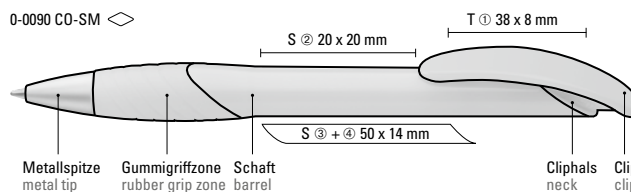

0-0090: Druckkugelschreiber mit gedeckt mattem Gehäuse, Bogenclipdrücker und Spitze in weiß, ergonomische, farbige Gummigriffzone.

0-0090 CO-SM: Druckkugelschreiber mit gedeckt glänzendem Gehäuse, Bogenclipdrücker, ergonomische Gummigriffzone und Metallspitze matt verchromt.

0-0090 SK: Druckkugelschreiber mit gedeckt mattem Gehäuse, individuell gestaltbarem Clipdrücker, Spitze und ergonomischer Gummigriffzone. Motivgröße nach Absprache, max.: ca. 30 x 20 x 2,2mm.

0-0090, 0-0090 CO-SM	
Mindestbestellmenge	1.000 Stück
Werbeschlüssel	Schaft S, Clip T
0-0090 SK	
Mindestbestellmenge	10.000 Stück
Werbeschlüssel	Schaft S, Clip T

0-0090: Retractable ballpoint pen with opaque matt housing, curved clip push-button and tip in white, ergonomic coloured rubber grip zone.

0-0090 CO-SM: Retractable ballpoint pen with opaque glossy housing, curved clip button, ergonomic coloured rubber grip zone and metal tip matt chrome plated.

0-0090 SK: Retractable ballpoint pen with opaque matt housing, clip button individual designed, ergonomic coloured rubber grip zone and tip. Clip size on demand approx.: ca. 30 x 20 x 2,2mm

0-0090 SI, 0-0090 CO-SM	
Minimum quantity	1,000 pieces
Advertising code	barrel S, clip T
0-0090 SK	
Minimum quantity	10,000 pieces
Advertising code	barrel S, clip T