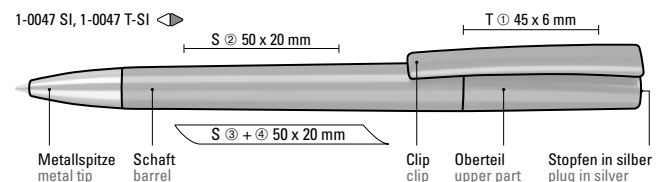

1-0047 SI: Drehkugelschreiber mit gedeckt glänzendem Gehäuse in weiß oder schwarz und silbernem Stopfen im Oberteil. Schwere Metallspitze glanzverchromt.

1-0047 T-SI: Drehkugelschreiber mit transparent glänzendem Gehäuse und silbernem Stopfen im Oberteil. Schwere Metallspitze glanzverchromt.

Mindestbestellmenge 1.000 Stück
Werbeschlüssel Schaft S ○, Clip T

1-0047 SI: Twist ballpoint pen with opaque glossy housing in white or black and silver plug. Heavy metal tip chrome plated.

1-0047 T-SI: Twist ballpoint pen with transparent housing and silver plug. Heavy metal tip chrome plated.

Minimum quantity 1,000 pieces
Advertising code barrel S ○, clip T