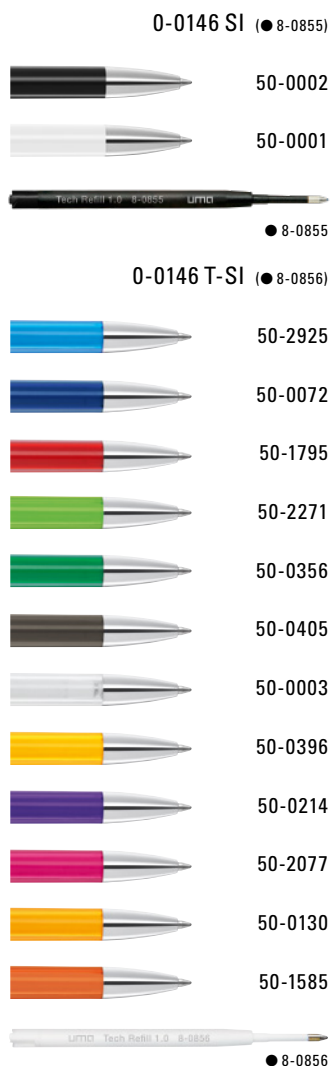

0-0146 SI: Drehkugelschreiber mit glänzend gedecktem Gehäuse, schwerer Metallspitze und Metallclip. Griffnoppen in der Kappe unterstützen den komfortablen Drehmechanismus.

0-0146 T-SI: Drehkugelschreiber mit glänzend transparentem Gehäuse, schwerer Metallspitze und Metallclip. Griffnoppen in der Kappe unterstützen den komfortablen Drehmechanismus.

Mindestbestellmenge 1.000 Stück
Werbeschlüssel Schaft S, Clip L

0-0146 SI: Twist ballpoint pen with opaque glossy housing, heavy metal tip and metal clip. A nubbed grip zone on the cap supports the comfortable twisting mechanism.

0-0146 T-SI: Twist ballpoint pen with transparent housing, heavy metal tip and metal clip. A nubbed grip zone on the cap supports the comfortable twisting mechanism.

Minimum quantity 1,000 pieces
Advertising code barrel S, clip L