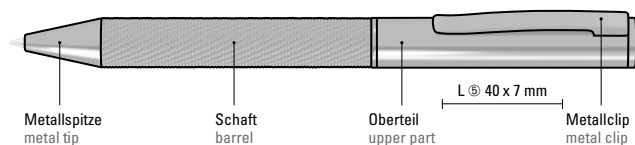

0-9350 ◊

0-9350: Metall-Drehkugelschreiber glänzend lackiert mit Softdrehmechanik und gefedertem Metallclip. Schaft mit integriertem Meshband.

0-9350: Metal twist ballpoint pen in glossy lacquered finish with a soft twist mechanism and a spring-mounted metal clip. Barrel with integrated mesh band.

0-9352 R ◊