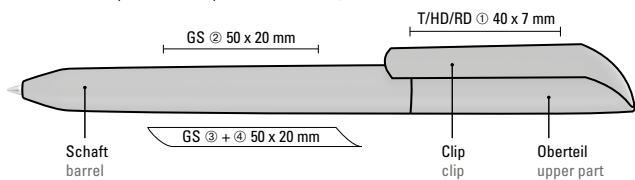

Recycelte Variante
VANE RECY
Seite/page 62

0-0184 GUM: Mix n' Match:
Ab 2.000 Stück kann das Modell farblich kombiniert werden.

0-0184 GUM: Drehkugelschreiber mit Softtouch-Gehäuse und gedeckt glänzendem Clip.

0-0184 F GUM: Drehkugelschreiber mit Softtouch-Gehäuse in schwarz und gedeckt glänzendem farbigem Clip.

0-0184 KG GUM: Drehkugelschreiber mit Softtouch-Gehäuse und gedeckt glänzendem Clip in weiß.

0-0184 GUM: Mix n' Match:
From 2,000 pieces, you can choose any colour combination.

0-0184 GUM: Twist ballpoint pen with softtouch housing and opaque glossy clip.

0-0184 F GUM: Twist ballpoint pen with softtouch housing in black and opaque glossy coloured clip.

0-0184 KG GUM: Twist ballpoint pen with softtouch housing and opaque glossy clip in white.

0-0184 GUM ◀, 0-0184 F GUM, 0-0184 KG GUM ▶