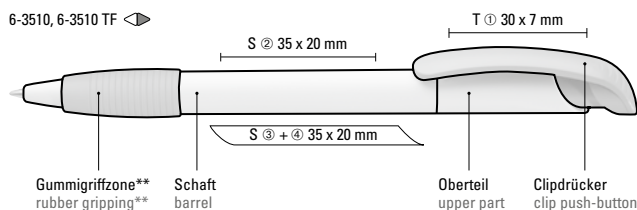

6-3510, 6-3510 TF ◀