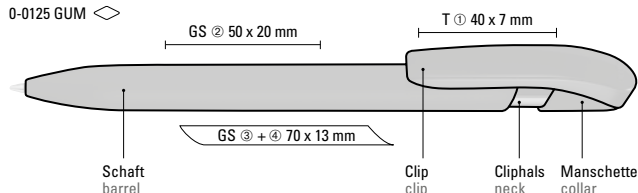

0-0125 M-SI GUM: Druckkugelschreiber mit Softtouch-Gehäuse, flexiblem Metallclip und schwerer Metallspitze glanzverchromt.

0-0125 M-SI GUM: Retractable ballpoint pen with softtouch housing, flexible metal clip and heavy metal tip chrome plated.

0-0125 GUM ◊