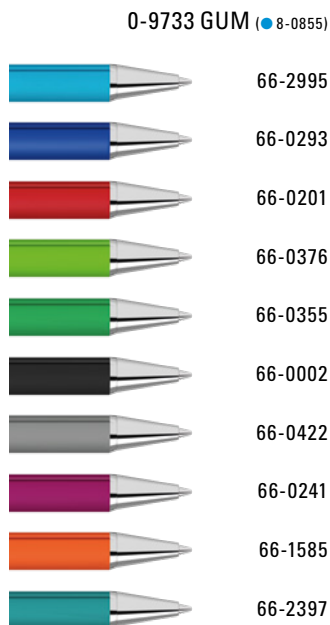

Die Modelle eignen sich für
Hochglanzlaserung. Siehe Seite 317.
The models are suitable for high gloss
laser engraving. See page 317.

0-9733 ◊

0-9733 GUM, 0-9733 M GUM ◊

0-9733: Metall-Druckkugelschreiber mit mattem Dreikantgehäuse, Metallclip, Metallspitze und Drücker in silber glänzend.

0-9733 GUM:
Metall-Druckkugelschreiber mit Softtouch-Dreikantgehäuse, Metallclip, Metallspitze und Drücker in silber glänzend.

0-9733 M GUM:
Metall-Druckkugelschreiber mit Softtouch-Dreikantgehäuse, Metallclip, Metallspitze und Drücker in schwarz matt.

0-9733
Mindestbestellmenge 300 Stück
Werbeschlüssel Schaft MT/L

0-9733 GUM, 0-9733 M GUM
Mindestbestellmenge 300 Stück
Werbeschlüssel Schaft GT/L

0-9733: Metal retractable ballpoint pen with triangular barrel matt finished, metal clip, metal tip and push-button in glossy silver.

0-9733 GUM: Metal retractable ballpoint pen with softtouch triangular barrel, metal clip, metal tip and push-button in glossy silver.

0-9733 M GUM:
Metal retractable ballpoint pen with softtouch triangular barrel, metal tip and push-button in matt black.

0-9733
Minimum quantity 300 pieces
Advertising code Schaft MT/L

0-9733 GUM, 0-9733 M GUM
Minimum quantity 300 pieces
Advertising code Schaft GT/L