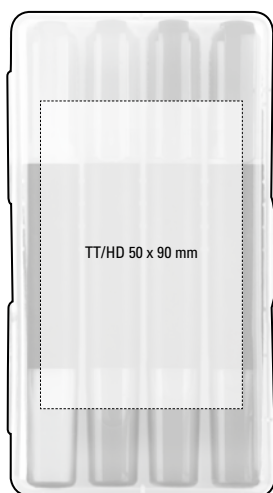

0-0270: Flüssig-Textmarker in Stiftform mit schwarzem Schaft und transparenter Kappe in Schreibfarbe. Ohne Pumpen oder Anstechen sofort einsatzfähig, umweltfreundlicher, längere Schreibdauer und höhere Leuchtkraft als herkömmliche Textmarker.

0-0270/4: Flüssig-Textmarkerset bestehend aus 4 LIQEO HIGHLIGHTER PEN in einer klar transparenten Kunststoffverpackung. Standardfarben der Textmarker in gelb, grün, magenta und blau. Optional wählbare Textmarkerfarben: orange und violett.

0-0270
Mindestbestellmenge 500 Stück
Werbeschlüssel Schaft P, Kappe P

0-0270/4
Mindestbestellmenge 300 Stück
Werbeschlüssel Highlighter P, Etuis TT/HD

0-0270: Liquid highlighter pen-shaped with black barrel and transparent cap in writing colour. Writes longer and more intensive as conventional highlighter, is without pumping or tapping operational immediately, supported in this way the sustainability concept.

0-0270/4: Liquid highlighter set consisting of 4 LIQEO HIGHLIGHTERS PEN in clear transparent plastic packaging. Standard colours for highlighters are yellow, green, pink and blue. Optional colours orange and purple can be chosen.

0-0270
Minimum quantity 500 pieces
Advertising code barrel P, cap P

0-0270/4
Minimum quantity 300 pieces
Advertising code highlighter P, cases TT/HD