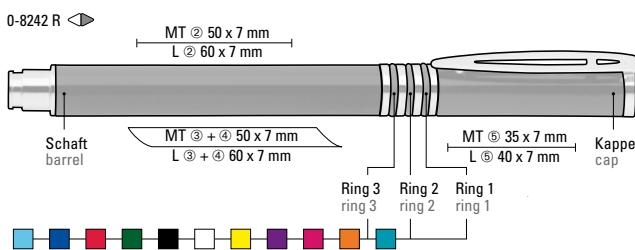

0-8240: Metall-Druckkugelschreiber mit glänzend lackiertem Aluminiumschaft und 3 eingelassenen, kombinierbaren Gummiringen. Metallbeschlagteile glanzverchromt.

0-8242 R: Metall-Rollerball mit glänzend lackiertem Aluminiumschaft und 3 eingelassenen, kombinierbaren Gummiringen. Metallbeschlagteile glanzverchromt.

0-8240
Mindestbestellmenge 300 Stück
Werbeschlüssel Schaft MS/L

0-8242 R
Mindestbestellmenge 300 Stück
Werbeschlüssel Schaft MT/L, Kappe MT/L

0-8240: Metal retractable ballpoint pen with glossy lacquered aluminum housing and 3 recessed combinable rubber rings in the barrel. Metal fittings chrome plated.

0-8242 R: Metal rollerball with glossy lacquered aluminum housing and 3 recessed combinable rubber rings in the barrel. Metal fittings chrome plated.

0-8240
Minimum quantity 300 pieces
Advertising code barrel MS/L

0-8242 R
Minimum quantity 300 pieces
Advertising code barrel MT/L, cap MT/L