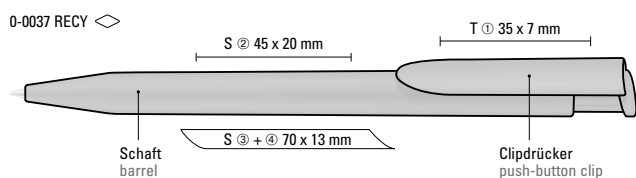

Mindestbestellmenge 1.000 Stück
Werbeschlüssel Schaft S ○, Clip T

Minimum quantity 1,000 pieces
Advertising code barrel S ○, clip T