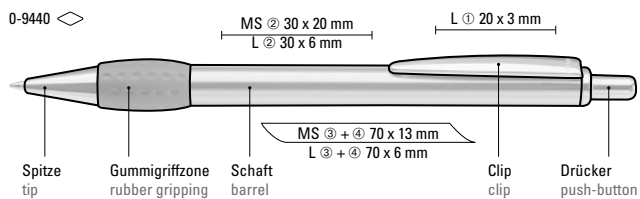

Minimum quantity 300 pieces
Advertising code barrel MS/L, clip L

0-9440 (● 8-0883)

● 8-0883

0-0196 L (● 8-0866)

● 8-0866

0-9440: Metall-Druckkugelschreiber mit Schaft, Drücker, Clip und Spitze glanzverchromt. Gummigriffzone farbig.