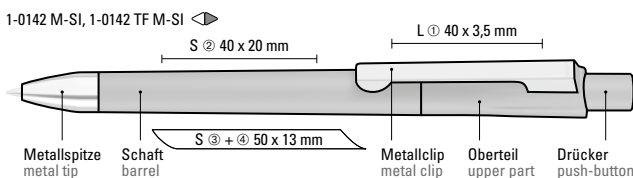

umaBlackForest *Pens*

Die schönste Verbindung von Design und Fertigung. Geschmackvoll design in Deutschland. Präzise gefertigt in der Schweiz. Exklusiv zusammengefügt und veredelt im Schwarzwald.

The most beautiful combination of design and manufacturing. Elegant designed in Germany. Precisely manufactured in Switzerland. Exclusively assembled and refined in the Black Forest.