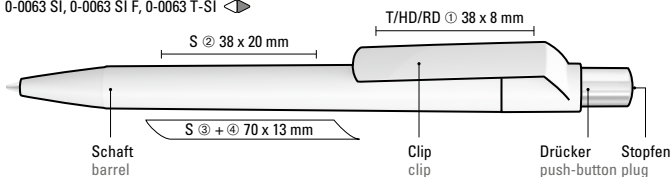

0-0063 SI, 0-0063 SI F, 0-0063 T-SI

0-0063 SI GUM, 0-0063 KT-SI GUM