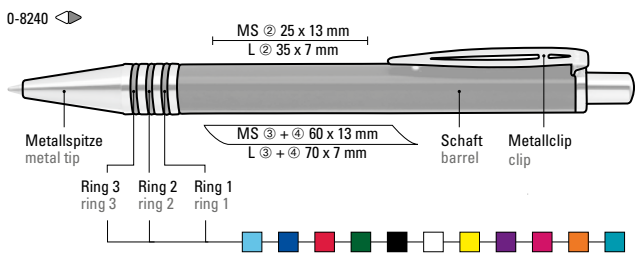

0-8240: Metall-Druckkugelschreiber mit glänzend lackiertem Aluminiumschaft und 3 eingelassenen, kombinierbaren Gummiringen. Metallbeschlagteile glanzverchromt.

0-8242 R: Metall-Rollerball mit glänzend lackiertem Aluminiumschaft und 3 eingelassenen, kombinierbaren Gummiringen. Metallbeschlagteile glanzverchromt.

0-8240
Mindestbestellmenge 300 Stück
Werbeschlüssel Schaft MS/L

0-8242 R
Mindestbestellmenge 300 Stück
Werbeschlüssel Schaft MT/L, Kappe MT/L

0-8240: Metal retractable ballpoint pen with glossy lacquered aluminum housing and 3 recessed combinable rubber rings in the barrel. Metal fittings chrome plated.

0-8242 R: Metal rollerball with glossy lacquered aluminum housing and 3 recessed combinable rubber rings in the barrel. Metal fittings chrome plated.

0-8240
Minimum quantity 300 pieces
Advertising code barrel MS/L

0-8242 R
Minimum quantity 300 pieces
Advertising code barrel MT/L, cap MT/L