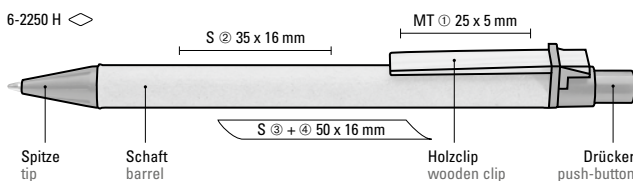

6-3550: Druckkugelschreiber mit Gehäuse und Clip aus 100% nachwachsendem und kompostierbarem Material. Oberteil aus gefrostetem ABS Kunststoff.

6-2250 H: Druckkugelschreiber aus recycelter, naturfarbener Pappe. Spitze und Drücker unifarben aus recyceltem oder biologisch abbaubarem Kunststoff (*06-7527 Bio-Mix) sowie Holzclip.

6-3550: Retractable ballpoint pen with barrel and clip made from 100% renewable biodegradable material. Upper part made from transparent frosted ABS plastic.

6-2250 H: Retractable ballpoint pen made from recycled, natural-coloured cardboard. Tip and push-button uni-coloured made from recycled or biodegradable plastic (*06-7527 Bio-Mix) as well as wooden clip.

6-3550	1.000 Stück
Mindestbestellmenge	Schaft S ◊, Clip T
Werbeschlüssel	
6-2250 H	1.000 Stück
Mindestbestellmenge	Schaft S, Clip MT
Werbeschlüssel	

6-3550	1,000 pieces
Minimum quantity	barrel S ◊, clip T
Advertising code	
6-2250 H	1,000 pieces
Minimum quantity	barrel S, clip MT
Advertising code