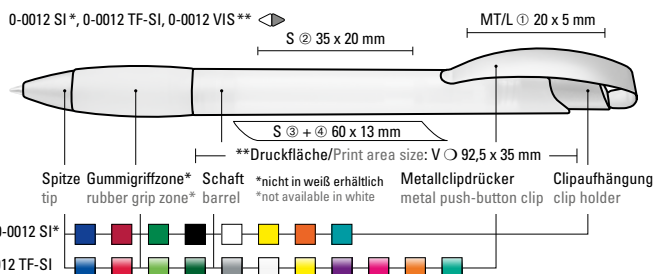

0-0012 SI (● 8-0866)

0-0012 TF-SI (● 8-0866)

● 8-0866

Siehe weitere VIS-Modelle S. 146/147.
See other VIS models, p. 146/147.

Mix n' Match: Ab 2.000 Stück kann das Modell farblich kombiniert werden.

0-0012 SI: Druckkugelschreiber mit gedeckt glänzendem Gehäuse, Gummigriffzone, matt verchromtem Metallclipdrücker und Spitze matt silber.