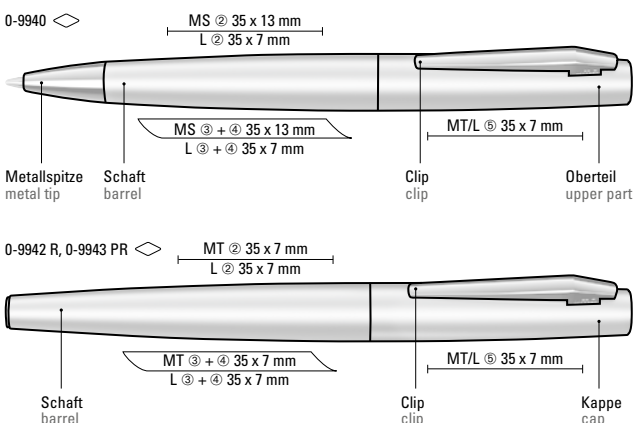

Patronen-Roller-System/uma cartridge roller system

0-9940: Metall-Drehkugelschreiber mit matt lackiertem Gehäuse und Softdrehmechanik. Metallclip, Metallspitze und Stopfen glanzverchromt.

0-9942 R: Metall-Rollerball mit matt lackiertem Gehäuse. Metallclip und Stopfen glanzverchromt.