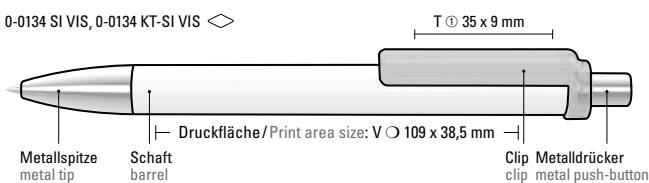

0-0134 SI: Druckkugelschreiber mit gedeckt glänzendem Schaft und Clip, Metallspitze und Metalldrücker glanzverchromt.

0-0134 SI VIS: Druckkugelschreiber FASHION SI mit digitalem Folientransferdruck auf dem Schaft.

0-0134 KT-SI: Druckkugelschreiber mit gedeckt glänzendem Schaft, transparent glänzendem Clip, Metallspitze und Metalldrücker glanzverchromt.

0-0134 KT-SI VIS: Druckkugelschreiber FASHION KT-SI mit digitalem Folientransferdruck auf dem Schaft.

0-0134 SI, 0-0134 KT-SI
Mindestbestellmenge 1.000 Stück
Werbeschlüssel Schaft S ◯, Clip T
0-0134 SI VIS, 0-0134 KT-SI VIS
Mindestbestellmenge 1.000 Stück
Werbeschlüssel Schaft V, Clip T

0-0134 SI: Retractable ballpoint pen with opaque glossy housing and clip, metal tip and metal push-button chrome plated.

0-0134 SI VIS: Retractable ballpoint pen FASHION SI with digital foil transfer imprint on the barrel.

0-0134 KT-SI: Retractable ballpoint pen with opaque glossy housing, transparent clip, metal tip and metal push-button chrome plated.

0-0134 KT-SI VIS: Retractable ballpoint pen FASHION KT-SI with digital foil transfer imprint on the barrel.

0-0134 SI, 0-0134 KT-SI
Minimum quantity 1,000 pieces
Advertising code barrel S ◯, clip T
0-0134 SI VIS, 0-0134 KT-SI VIS
Minimum quantity 1,000 pieces
Advertising code barrel V, clip T