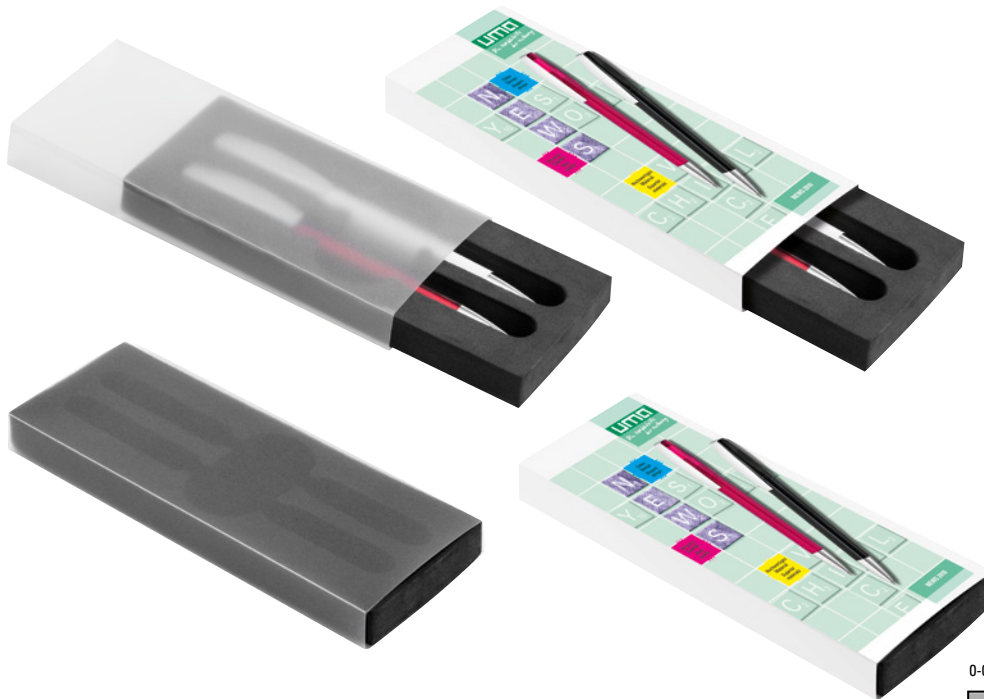

0-0942
 Minimum quantity 100 pieces
 Advertising code TT

0-0955 rPET
 Minimum quantity 100 pieces
 Advertising code HD

ETUI
0-0914/2

ETUI CI
0-0914/2 CI

BESCHREIBUNG
DESCRIPTION

0-0914/2: Etui mit EVA-Einlage für 2 Schreibgeräte mit transparent gefrostetem Kunststoffschuber.