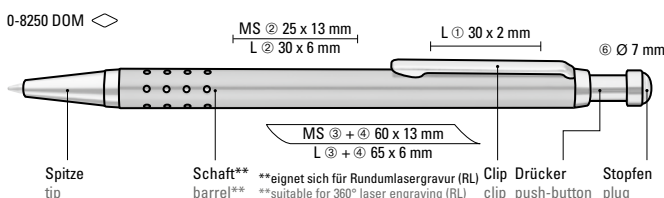

Doming Stopfen
Doming plug Ø 7 mm

0-8250: Metall-Druckkugelschreiber lackiert mit gelochter Griffzone. Metallbeschlagteile glanzverchromt.

0-8250: Slim metal retractable ballpoint pen with lacquered housing and perforated grip zone. Metal fittings chrome plated.