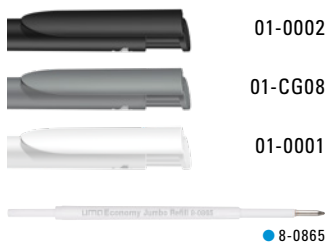

0-0037 RECY (● 8-0865)