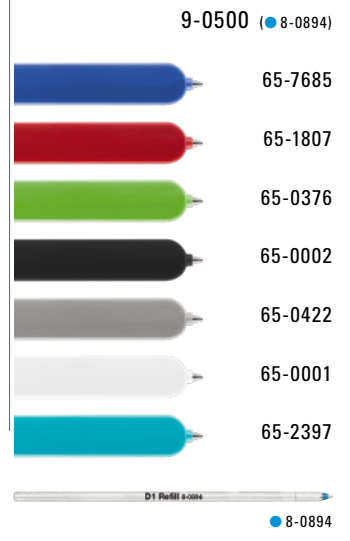

Minimum quantity 300 pieces
Advertising code barrel P, clip P, box TT

Farb-Code (Schreibfarben)
Colour code (Ink colours)

- 0-0200
- 50-0225
- 50-7481
- 50-0809
- 50-1575
- 50-2915

ZUBEHÖR
ACCESSOIRES

9-0500 ◊