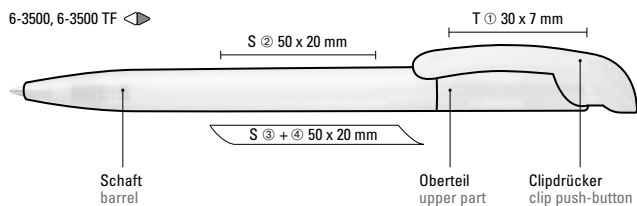

* Clipdrücker und Gummigriffzone bei 6-3500 und 6-3510 auch in hellblau erhältlich.

* Clip push-button and rubber gripping 6-3500 and 6-3510 also available in light blue.

6-3500, 6-3500 TF ◀