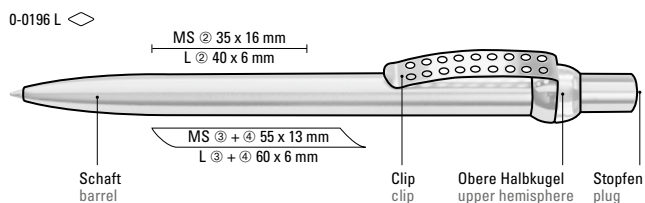

Minimum quantity 300 pieces
Advertising code barrel MS/L, clip L

0-9440 (● 8-0883)

● 8-0883

0-0196 L (● 8-0866)

● 8-0866

0-9440: Metall-Druckkugelschreiber mit Schaft, Drücker, Clip und Spitze glanzverchromt. Gummigriffzone farbig.