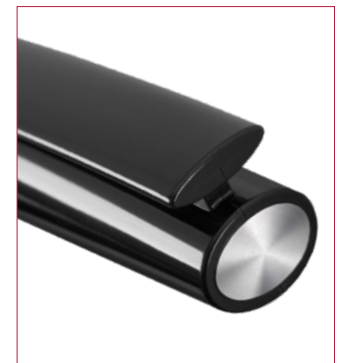

1-0047 SI (● 8-0855)

01-0002

01-0001

● 8-0855

1-0047 T-SI (● 8-0856)

01-2747

01-0199

01-0336

01-0425

01-0003

01-0116

01-0268

01-0227

01-0151

● 8-0856

ULTIMO Tech Refill 1.0 8-0856

● 8-0856