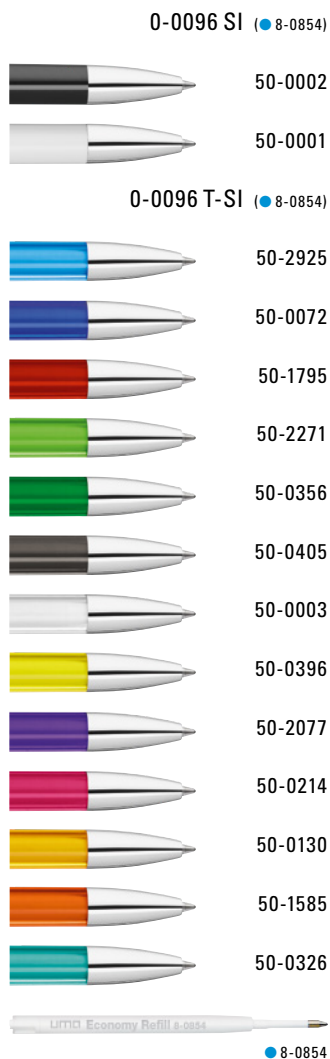

Minimum quantity 1,000 pieces
Advertising code barrel S ○, clip T

UMA
PRIME

UMA
PRIME

0-0096 SI: Drehkugelschreiber mit gedeckt glänzendem Gehäuse, matter Clipoberfläche und Spitze glanzverchromt.

0-0096 T-SI: Drehkugelschreiber mit transparent glänzendem Gehäuse, gefrosteter Clipoberfläche und Spitze glanzverchromt.