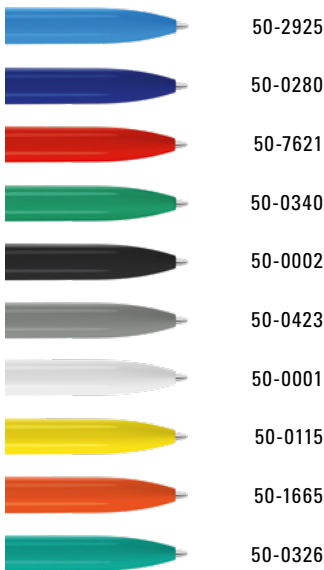

0-0093 ANTIBAC (● 8-0854)