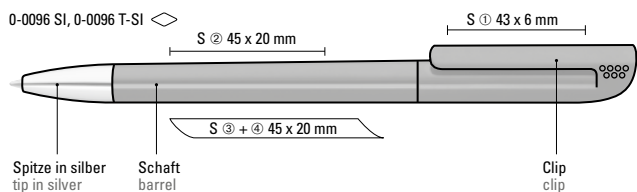

Minimum quantity 1,000 pieces
Advertising code barrel S ○, clip T

UMA
PRIME

UMA
PRIME

0-0096 SI: Drehkugelschreiber mit gedeckt glänzendem Gehäuse, matter Clipoberfläche und Spitze glanzverchromt.

0-0096 T-SI: Drehkugelschreiber mit transparent glänzendem Gehäuse, gefrosteter Clipoberfläche und Spitze glanzverchromt.