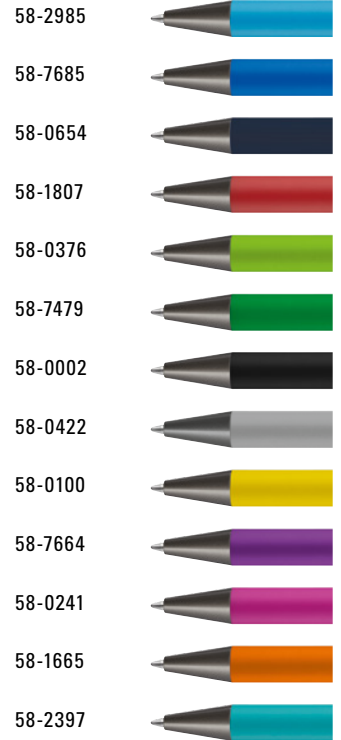

0-9450 GUM (● 8-0855)
0-9457 GUM B (0,7mm)

0-9450 M GUM (● 8-0855)