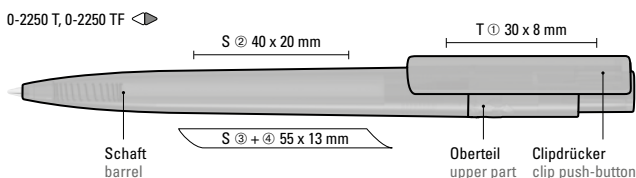

Mindestbestellmenge 1.000 Stück
Werbeschlüssel Schaft S, Clip T

Minimum quantity 1,000 pieces
Advertising code barrel S, clip T