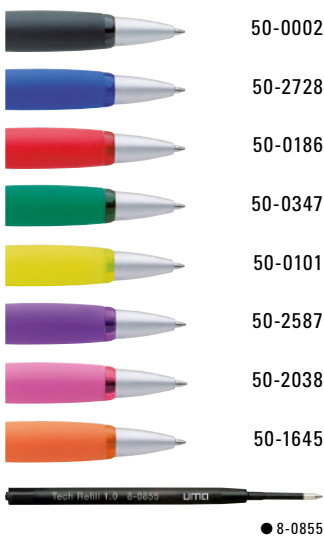

Farb-Code/Minen
Colour code/Refills

COMMA
0-9438

LUCKY
0-9415

265

0-9438 (● 8-0883)

0-9415 (● 8-0855)

0-9438 ◊

0-9415 ◊

0-9438: Metall-Druckkugelschreiber mit lackiertem Aluminiumschaft. Schwarzer Gummigriffzone und Metallclip.

0-9415: Metall-Druckkugelschreiber mit Schaft, Drücker, Clip und Spitze glanzverchromt. Große, farbige Gummigriffzone.

Mindestbestellmenge 300 Stück
Werbeschlüssel Schaft MS/L

0-9438: Metal retractable ballpoint pen with lacquered aluminum barrel. Black rubber grip zone and metal clip.

0-9415: Metal retractable ballpoint pen with barrel, push-button, clip and tip chrome plated. Large coloured rubber grip zone.

Minimum quantity 300 pieces
Advertising code barrel MS/L