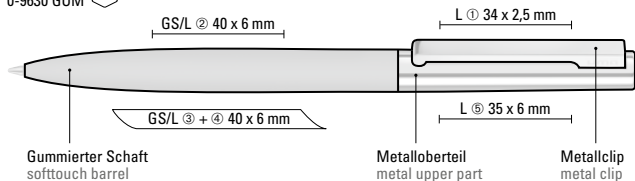

0-9630 GUM ◊

0-9630 GUM: Metall-Drehkugelschreiber mit Softtouch-Schaft, glanzverchromtem Metalloberteil und gefederter Metallclip.

Mindestbestellmenge 300 Stück
Werbeschlüssel Schaft GS/L, Kappe L, Clip L

0-9630 GUM: Metal twist ballpoint pen with softtouch barrel, upper part chrome plated and spring-mounted metal clip.

Minimum quantity 300 pieces
Advertising code barrel GS/L, cap L, clip L