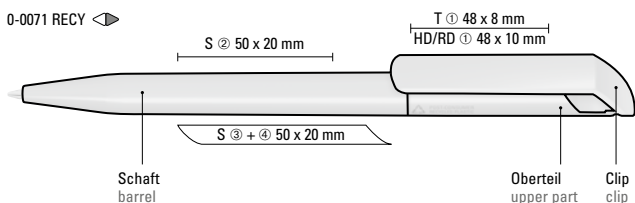

Das Modell ist mit dem Recyclingzeichen gekennzeichnet. Aufgrund der Besonderheit des Materials (Post-Consumer Recycled Plastic) sind produktionstechnische Farbschwankungen gegeben.

The model is labelled with the recycling mark. Due to the special nature of the material (post-consumer recycled plastic) colour variations may occur during the production process.