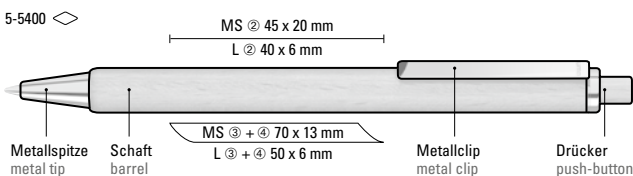

5-5400 : Holz-Druckkugelschreiber mit Holzdrücker, Metallclip und Metallspitze glanzverchromt. Schaft und Drücker aus schutzlackiertem PEFC-zertifiziertem Buchenholz.

5-5400: Wooden retractable ballpoint pen with wooden push-button, metal clip and metal tip chrome plated. Barrel and push-button made from PEFC-certified beechwood with protective varnish coating.