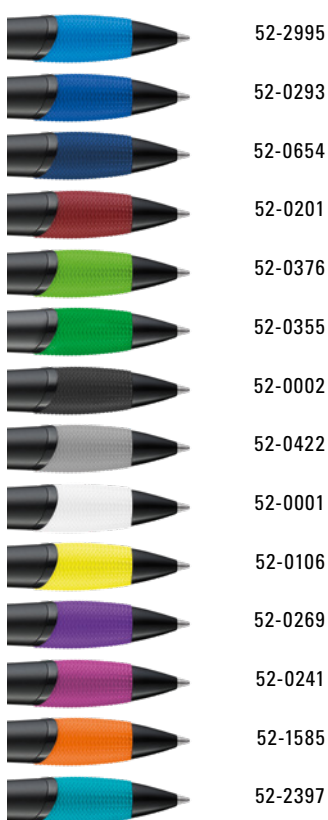

0-9900 M (● 8-0888)

ETUI 0-0917
Beschreibung auf Seite 300.
See description on page 300.

0-9900, 0-9900 M ◊