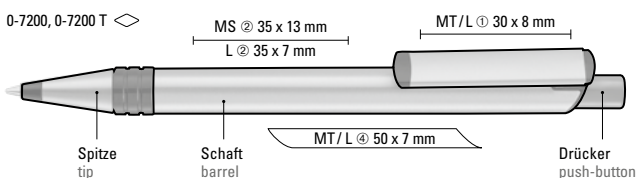

Mindestbestellmenge 300 Stück
Werbeschlüssel Schaft MS/MT/L, Clip MT/L

Minimum quantity 300 pieces
Advertising code barrel MS/MT/L, clip MT/L