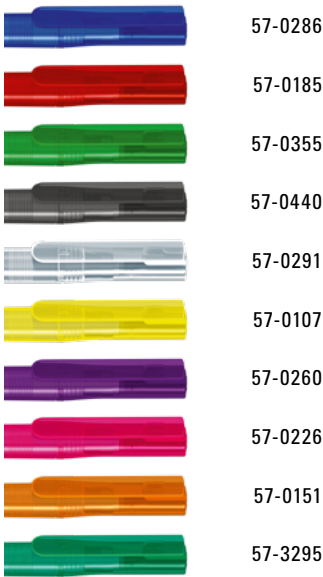

0-2240 T (● 8-0866)

0-2240 T KG (● 8-0866)