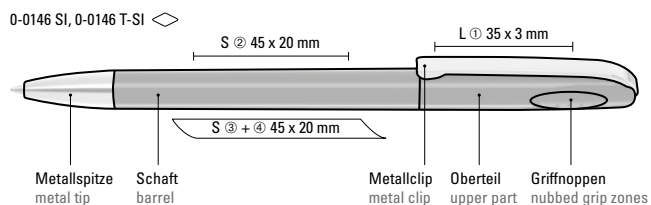

0-0146 SI: Drehkugelschreiber mit glänzend gedecktem Gehäuse, schwerer Metallspitze und Metallclip. Griffnoppen in der Kappe unterstützen den komfortablen Drehmechanismus.

0-0146 T-SI: Drehkugelschreiber mit glänzend transparentem Gehäuse, schwerer Metallspitze und Metallclip. Griffnoppen in der Kappe unterstützen den komfortablen Drehmechanismus.

Mindestbestellmenge 1.000 Stück
Werbeschlüssel Schaft S, Clip L

0-0146 SI: Twist ballpoint pen with opaque glossy housing, heavy metal tip and metal clip. A nubbed grip zone on the cap supports the comfortable twisting mechanism.

0-0146 T-SI: Twist ballpoint pen with transparent housing, heavy metal tip and metal clip. A nubbed grip zone on the cap supports the comfortable twisting mechanism.

Minimum quantity 1,000 pieces
Advertising code barrel S, clip L