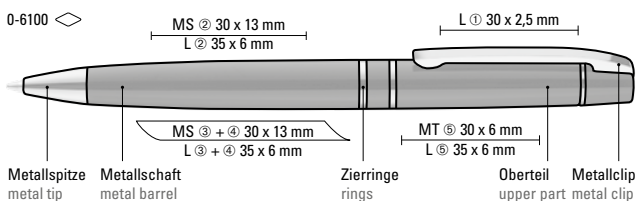

METALL
METAL

0-6100 (● 8-0888)

Das Modell eignet sich für Hochglanzlaserung. Siehe Seite 316.

The model is suitable for high gloss laser engraving. See page 316.

myPENbook 9-0500
Beschreibung auf Seite 292.
myPENbook 9-0500
See description on page 292.