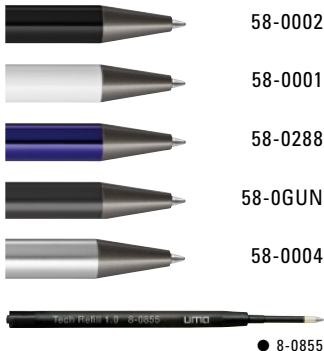

Farb-Code/Minen
Colour code/Refills

STRAIGHT
0-9450

STRAIGHT B
0-9457 B

STRAIGHT M
0-9450 M

243

STRAIGHT

0-9450 (● 8-0855)
0-9457 B (0,7mm)

0-9450 M (● 8-0855)