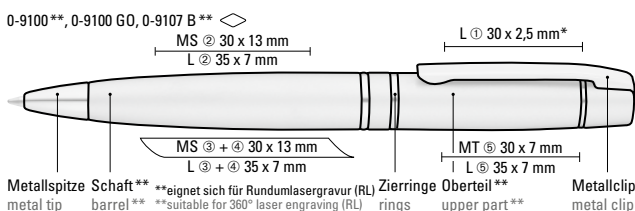

0-9100: Metall-Drehkugelschreiber mit Softdrehmechanik und gefedertem Clip. Beschlagteile glanzverchromt.

0-9100 GO: Metall-Drehkugelschreiber mit Softdrehmechanik und gefedertem Clip. Beschlagteile vergoldet.

0-9102 R: Metall-Rollerball mit gefedertem Clip und schwarzer Gummigriffzone. Beschlagteile glanzverchromt.

0-9106 F: Metall-Füllfederhalter mit Iridiumfeder und gefedertem Clip. Beschlagteile glanzverchromt.

0-9107 B: Metall-Drehbleistift (0,7mm) mit gefedertem Clip. Beschlagteile glanzverchromt.

0-9100, 0-9100 GO, 0-9107 B
Mindestbestellmenge 100 Stück
Werbeschlüssel Schaft MS/L/RL, Clip L*, Oberteil MT/L/RL

0-9102 R, 0-9106 F
Mindestbestellmenge 100 Stück
Werbeschlüssel Schaft MT/L/RL, Clip L, Kappe MT/L/RL

0-9100: Metal twist ballpoint pen with soft twist mechanism and spring-mounted clip. Fittings chrome plated.

0-9100 GO: Metal twist ballpoint pen with soft twist mechanism and spring-mounted clip. Fittings gold plated.

0-9102 R: Metal rollerball with spring-mounted clip and black grip zone. Fittings chrome plated.

0-9106 F: Metal fountain pen with iridium fountain and spring-mounted clip. Fittings chrome plated.

0-9107 B: Metal twist pencil (0.7mm) with soft twist mechanism and spring-mounted clip. Fittings chrome plated.

0-9100, 0-9100 GO, 0-9107 B
Minimum quantity 100 pieces
Advertising code barrel MS/L/RL, clip L*, upper part MT/L/RL

0-9102 R, 0-9106 F
Minimum quantity 100 pieces
Advertising code barrel MT/L/RL, clip L, cap MT/L/RL