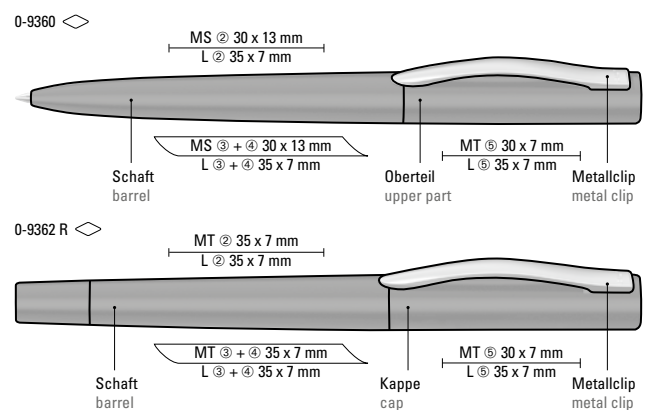

Metall ETUI ML 0-0962 ML
Metallklappetui in schwarz oder weiß
siehe Seite 301.

Metal hinged case in black or white
see page 301.

0-9360: Metall-Drehkugelschreiber mit matt lackiertem Gehäuse, Softdrehmechanik und gefedertem, gebürstetem Clip.

0-9362 R: Metall-Rollerball mit matt lackiertem Gehäuse, gefedertem, gebürstetem Clip.

0-9360
Mindestbestellmenge 100 Stück
Werbeschlüssel Schaft MS/L,
Oberteil MT/L

0-9362 R
Mindestbestellmenge 100 Stück
Werbeschlüssel Schaft MT/L,
Kappe MT/L

0-9360: Metal twist ballpoint pen with matt lacquered housing, soft twist mechanism and spring-mounted metal clip brush-finished.

0-9362 R: Metal rollerball with matt lacquered housing, spring-mounted metal clip brush-finished.

0-9360
Minimum quantity 100 pieces
Advertising code barrel MS/L,
upper part MT/L

0-9362 R
Minimum quantity 100 pieces
Advertising code barrel MT/L,
cap MT/L