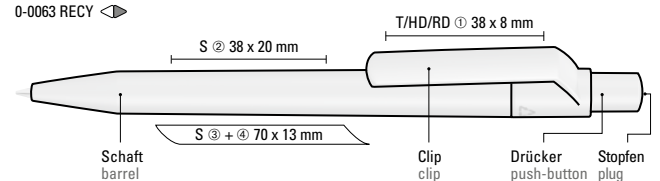

0-0063 RECY:
Drücker und Stopfen sind ab
2.000 Stück auch in allen glänzend
gedeckten ABS Standardfarben
erhältlich.

0-0063 RECY:
From 2,000 units, push-buttons
and plugs are available in all solid
shiny ABS standard colours.

Mix n' Match: Ab 2.000 Stück kann das Modell farblich kombiniert werden.

0-0063 RECY: Druckkugelschreiber mit gedeckt mattem Gehäuse, Clip, Drücker und Stopfen aus 100% recyceltem Post-Consumer-Kunststoff.

Mindestbestellmenge 1.000 Stück
Werbeschlüssel Schaft S, Clip T/HD/RD

Mix n' Match: From 2,000 pieces, you can choose any colour combination.

0-0063 RECY: Retractable ballpoint pen with opaque matt housing, clip, push-button and plug made of 100% recycled post-consumer plastic.

Minimum quantity 1,000 pieces
Advertising code barrel S, clip T/HD/RD

0-0063 RECY ◀