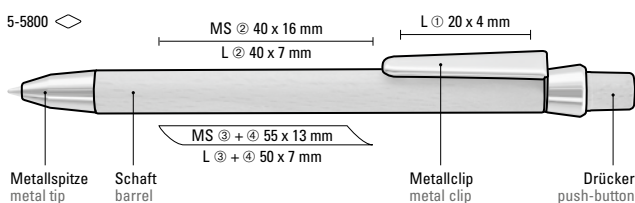

Farb-Code/Minen
Colour code/Refills

FOREST
5-5200

FOREST B
5-5207 B

BEECH
5-5800

5-5200 (● 8-0877)
5-5207 B (0,7mm)

05-W001

● 8-0877

5-5800 (● 8-0855)

08-W001

● 8-0855

Only PEFC-certified german beechwood is used for these writing utensils made of wood. Through special processing of the sustainable raw material, the natural product transports its advertising message in a refined and beautiful design to the customer.

Wood is a natural material with a great variety of colours and textures (grain effect).

5-5200: Holz-Druckkugelschreiber mit Holzdrücker, Metallclip und Metallspitze silber glänzend. Schaft und Drücker aus schutzlackiertem PEFC-zertifiziertem Buchenholz.

5-5207 B: Holz-Druckbleistift (0,7mm) mit Holzdrücker, Metallclip und Metallspitze silber glänzend. Schaft und Drücker aus schutzlackiertem PEFC-zertifiziertem Buchenholz.

5-5800: Holz-Druckkugelschreiber mit Holzdrücker, Metallclip und Metallspitze glanzverchromt. Schaft und Drücker aus schutzlackiertem PEFC-zertifiziertem Buchenholz.

5-5200: Wooden retractable ballpoint pen with wooden push-button, metal clip and metal tip silver glossy. Barrel and push-button made from PEFC certified beechwood with protective varnish coating.

5-5207 B: Wooden mechanical pencil (0,7mm) with wooden push-button, metal clip and metal tip silver glossy. Barrel and push-button made from PEFC certified beechwood with protective varnish coating.

5-5800: Wooden retractable ballpoint pen with wooden push-button, metal clip and metal tip chrome plated. Barrel and push-button made from PEFC certified beechwood with protective varnish coating.

5-5200, 5-5207 B
Mindestbestellmenge 300 Stück
Werbeschlüssel Schaft MS/L

5-5800
Mindestbestellmenge 300 Stück
Werbeschlüssel Schaft MS/L, Clip L

5-5200, 5-5207 B
Minimum quantity 300 pieces
Advertising code barrel MS/L

5-5800
Minimum quantity 300 pieces
Advertising code barrel MS/L, clip L