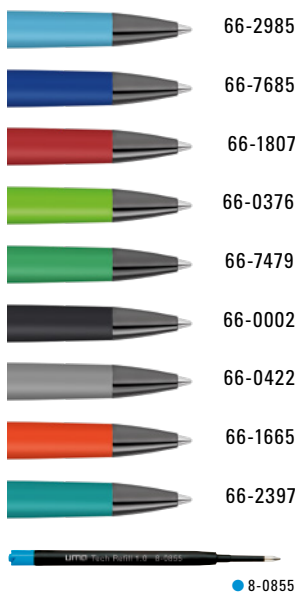

0-9540 GUM (● 8-0855)