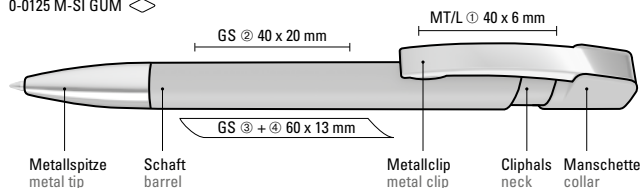

Minimum quantity 1,000 pieces
Advertising code barrel GT/HD/RD, clip T

0-0125 M-SI GUM (● 8-0855)
0-0125 GUM (● 8-0855)

UMA[®]
PRIME

UMA[®]
PRIME

0-0125 M-SI GUM ◊

0-0125 M-SI GUM: Druckkugelschreiber mit Softtouch-Gehäuse, flexiblem Metallclip und schwerer Metallspitze glanzverchromt.