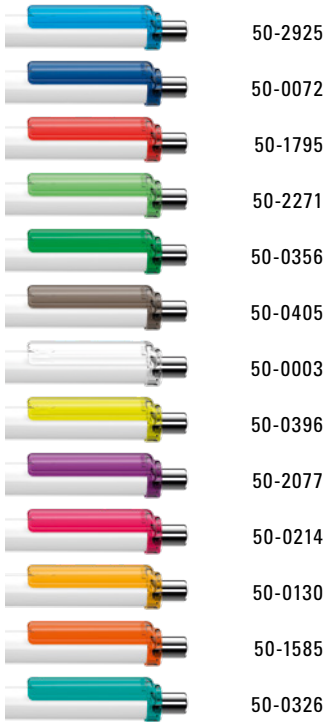

0-0134 SI: Druckkugelschreiber mit gedeckt glänzendem Schaft und Clip, Metallspitze und Metalldrücker glanzverchromt.

0-0134 SI VIS: Druckkugelschreiber FASHION SI mit digitalem Folientransferdruck auf dem Schaft.

0-0134 KT-SI: Druckkugelschreiber mit gedeckt glänzendem Schaft, transparent glänzendem Clip, Metallspitze und Metalldrücker glanzverchromt.

0-0134 KT-SI VIS: Druckkugelschreiber FASHION KT-SI mit digitalem Folientransferdruck auf dem Schaft.

0-0134 SI, 0-0134 KT-SI
Mindestbestellmenge 1.000 Stück
Werbeschlüssel Schaft S ◯, Clip T
0-0134 SI VIS, 0-0134 KT-SI VIS
Mindestbestellmenge 1.000 Stück
Werbeschlüssel Schaft V, Clip T

0-0134 SI: Retractable ballpoint pen with opaque glossy housing and clip, metal tip and metal push-button chrome plated.

0-0134 SI VIS: Retractable ballpoint pen FASHION SI with digital foil transfer imprint on the barrel.

0-0134 KT-SI: Retractable ballpoint pen with opaque glossy housing, transparent clip, metal tip and metal push-button chrome plated.

0-0134 KT-SI VIS: Retractable ballpoint pen FASHION KT-SI with digital foil transfer imprint on the barrel.

0-0134 SI, 0-0134 KT-SI
Minimum quantity 1,000 pieces
Advertising code barrel S ◯, clip T
0-0134 SI VIS, 0-0134 KT-SI VIS
Minimum quantity 1,000 pieces
Advertising code barrel V, clip T