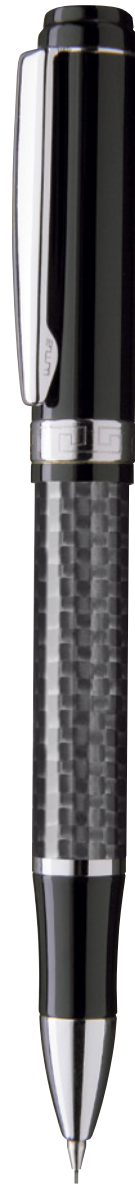

Minimum quantity 100 pieces
Advertising code barrel MS/L, plug L

CARBON
0-8950

CARBON F
0-8956 F

CARBON B
0-8957 B

CARBON R
0-8952 R

Farb-Code/Minen
Colour code/Refills

● Ink

● ROM
●