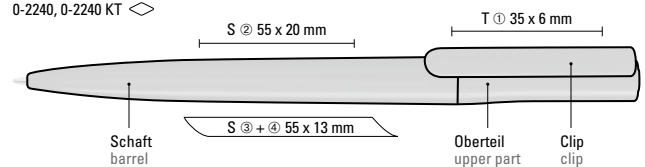

0-2240 (● 8-0866)

- 57-0298
- 57-0662
- 57-0200
- 57-7492
- 57-0361
- 57-0340
- 57-0002
- 57-7527
- 57-0001
- 57-0012
- 57-0270
- 57-2607
- 57-0233
- 57-0021
- 57-7710
- 57-7500

0-2240 KT (● 8-0866)

- 57-0286
- 57-0185
- 57-0355
- 57-0440
- 57-0291
- 57-0107
- 57-0260
- 57-0226
- 57-0151
- 57-3295

0-2240: Drehkugelschreiber aus recyceltem rPET-Material mit gedeckt glänzendem Gehäuse.

0-2240 KT: Drehkugelschreiber aus recyceltem rPET-Material mit gedeckt glänzendem Gehäuse und transparent glänzendem Clip.

Mindestbestellmenge 1.000 Stück
Werbeschlüssel Schaft S, Clip T

0-2240: Twist ballpoint pen made from recycled PET material with opaque glossy housing.

0-2240 KT: Twist ballpoint pen made from recycled PET material with opaque glossy housing and transparent glossy housing.

Minimum quantity 1,000 pieces
Advertising code barrel S, clip T

0-2240, 0-2240 KT ◊