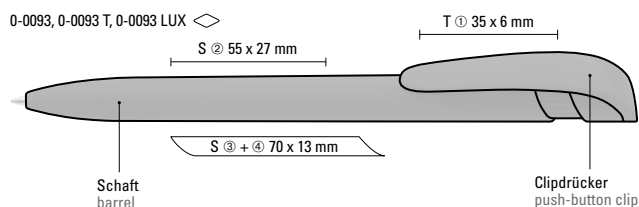

Antibakterielle
Variante
YES ANTIBAC
Seite/page 53

0-0093: Druckkugelschreiber mit gedeckt glänzendem Gehäuse in schwarz oder weiß und breitem Bogenclipdrücker.

0-0093 T: Druckkugelschreiber mit transparent glänzendem Gehäuse und breitem Bogenclipdrücker.