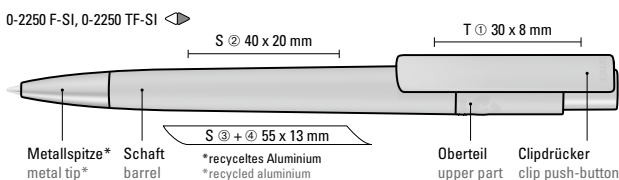

Aufgrund der Besonderheiten des Materials (recyceltes PET-Material) sind produktionstechnische Farbschwankungen gegeben.
Due to the special nature of the material (recycled PET material) production-related variations are possible.

Die Gewinnung und Verarbeitung des rPET-Materials aus 100% recycelten PET-Flaschen sowie das rALU-Material aus 100% recycelten Aluminium-Getränkedosen findet in Europa statt. Die beiden Materialien eignen sich für einen langlebigen und nachhaltigen Werbeinsatz. Dank der europäischen und klimaneutralen Produktion leistet der uma RECYCLED PET PEN PRO einen zusätzlichen nachhaltigen Beitrag zur Schonung der Umwelt.

The extraction and processing of the rPET material from 100% recycled PET bottles, as well as the rALU material from 100% recycled aluminium beverage cans takes place in Europe. Both materials are suitable for a durable and sustainable advertisement. Thanks to the European and climate-neutral production, the uma RECYCLED PET PEN PRO makes an additional sustainable contribution to the protection of the environment.

Mix n' Match: Ab 2.000 Stück kann das Modell farblich kombiniert werden.
0-2250 F-SI: Druckkugelschreiber aus recyceltem PET-Material mit matt gedecktem Gehäuse und Clip sowie Metallspitze aus recyceltem Aluminium in silber matt.

Mix n' Match: From 2,000 pieces, you can choose any colour combination.
0-2250 F-SI: Retractable ballpoint pen made from recycled PET material with opaque matt housing and clip, metal tip made from recycled aluminium in matt silver.

0-2250 TF-SI: Druckkugelschreiber aus recyceltem PET-Material mit transparent gefrostetem Gehäuse und Clip sowie Metallspitze aus recyceltem Aluminium in silber matt.