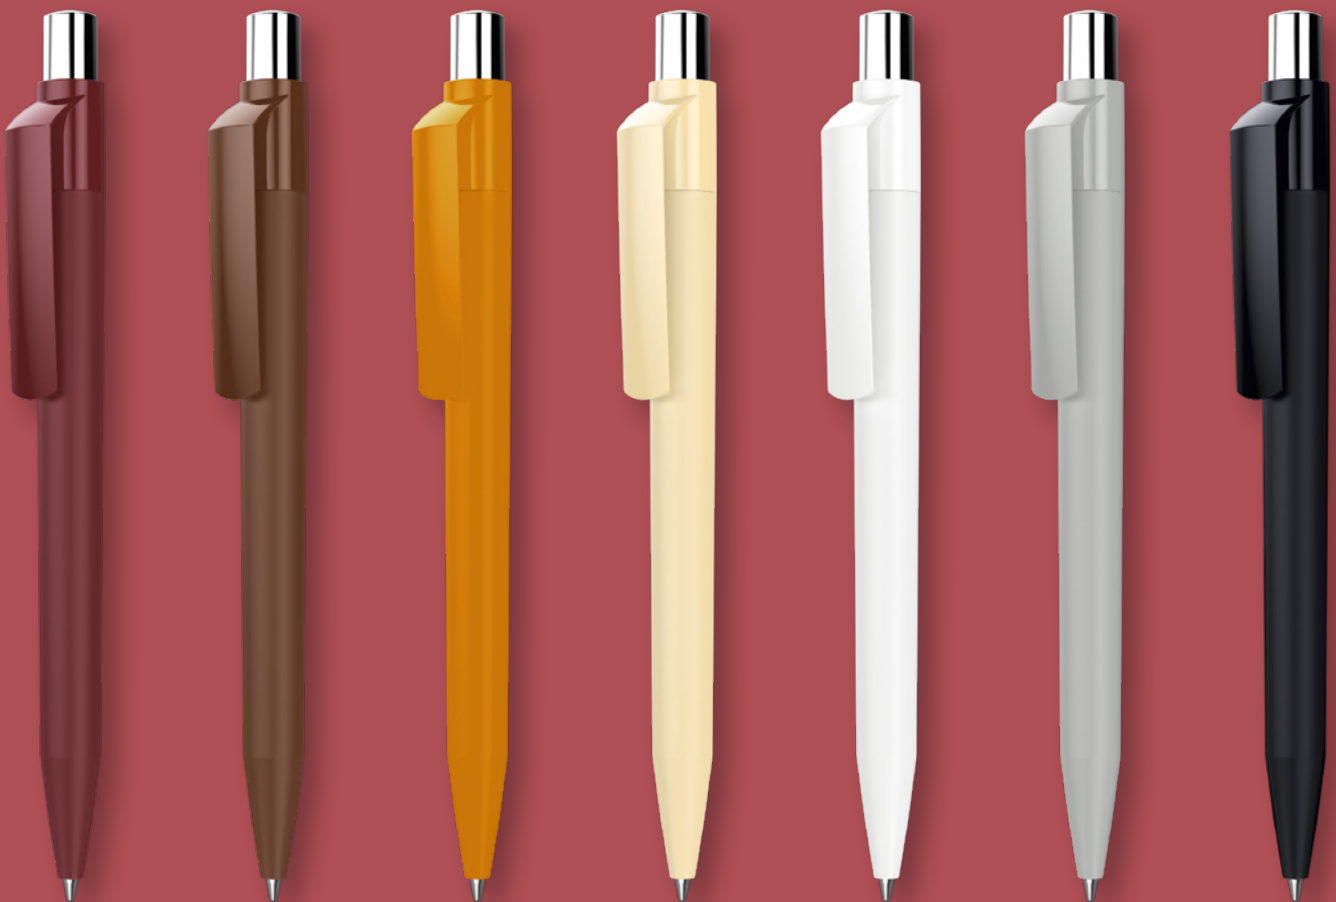

ON TOP
siehe Seite 176-179
see page 176-179