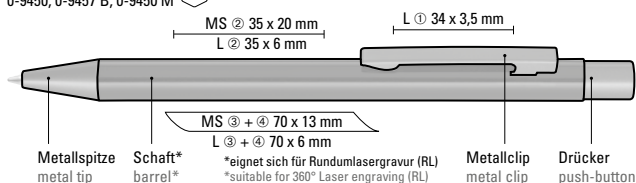

0-9450: Metall-Druckkugelschreiber mit glänzendem Gehäuse. Metallclip, Metallspitze und Drücker GUN metallic.

0-9457 B: Metall-Druckbleistift (0,7mm) mit glänzendem Gehäuse. Metallclip, Metallspitze und Drücker GUN metallic. Radiergummi im Drücker.