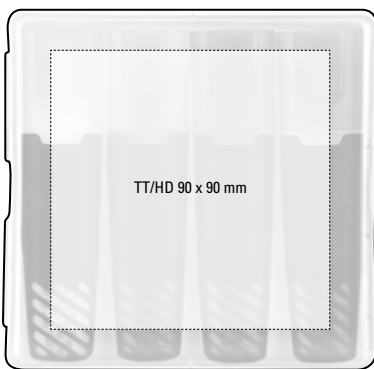

Kombinieren Sie Ihr Set mit
Ihren Highlighter-Wunschfarben.
Configure your set with your
highlighter colours.

0-0240/4 ◊

0-0240: Flüssig-Textmarker mit schwarzem Schaft und transparenter Kappe in Schreibfarbe. Ohne Pumpen oder Anstechen sofort einsatzfähig, umweltfreundlicher, längere Schreibdauer und höhere Leuchtkraft als herkömmliche Textmarker.