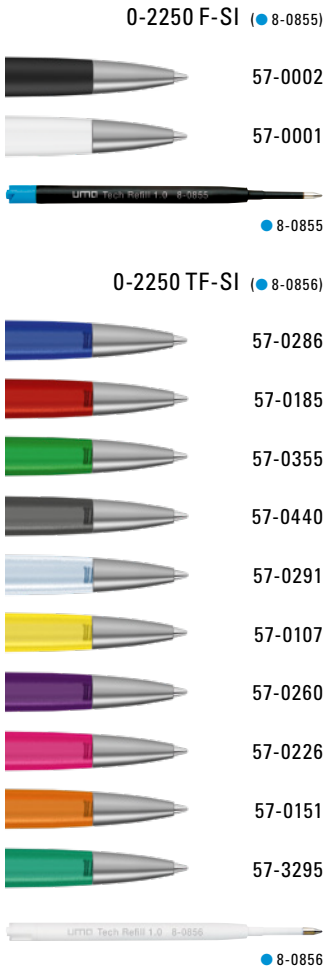

Aufgrund der Besonderheiten des Materials (recyceltes PET-Material) sind produktionstechnische Farbschwankungen gegeben.
Due to the special nature of the material (recycled PET material) production-related variations are possible.

Die Gewinnung und Verarbeitung des rPET-Materials aus 100% recycelten PET-Flaschen sowie das rALU-Material aus 100% recycelten Aluminium-Getränkedosen findet in Europa statt. Die beiden Materialien eignen sich für einen langlebigen und nachhaltigen Werbeinsatz. Dank der europäischen und klimaneutralen Produktion leistet der uma RECYCLED PET PEN PRO einen zusätzlichen nachhaltigen Beitrag zur Schonung der Umwelt.

The extraction and processing of the rPET material from 100% recycled PET bottles, as well as the rALU material from 100% recycled aluminium beverage cans takes place in Europe. Both materials are suitable for a durable and sustainable advertisement. Thanks to the European and climate-neutral production, the uma RECYCLED PET PEN PRO makes an additional sustainable contribution to the protection of the environment.

Mix n' Match: Ab 2.000 Stück kann das Modell farblich kombiniert werden.
0-2250 F-SI: Druckkugelschreiber aus recyceltem PET-Material mit matt gedecktem Gehäuse und Clip sowie Metallspitze aus recyceltem Aluminium in silber matt.

Mix n' Match: From 2,000 pieces, you can choose any colour combination.
0-2250 F-SI: Retractable ballpoint pen made from recycled PET material with opaque matt housing and clip, metal tip made from recycled aluminium in matt silver.

0-2250 TF-SI: Druckkugelschreiber aus recyceltem PET-Material mit transparent gefrostetem Gehäuse und Clip sowie Metallspitze aus recyceltem Aluminium in silber matt.

0-2250 TF-SI: Retractable ballpoint pen made from recycled PET material with transparent frosted housing and clip, metal tip made from recycled aluminium in matt silver.

Mindestbestellmenge 1.000 Stück
Werbeschlüssel Schaft S, Clip T

Minimum quantity 1,000 pieces
Advertising code barrel S, clip T