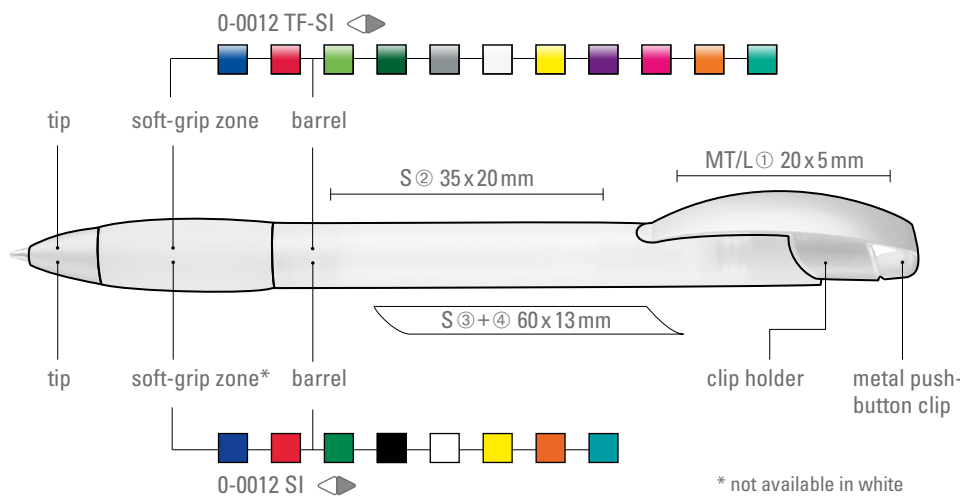

The Whole Range At A Glance

The uma writing instruments combine numerous components with a wide range of color options and various print positions. With all these design choices, it's a good thing every product page has an informative product sketch of each writing instrument, the full range of standard colors for the model and information about available imprint positions with dimensions (length x height in mm).

There are special information codes describing imprint positions and printing methods – see below for more. Please note the number (①–⑦) of the available imprint position and the letter (printing code S, T, TT, L, RD, RL, EL, HD, V, D, MS, MT, P, GS, GT) of your chosen printing method. At uma, you can see the whole range at a glance.

Informative Product Sketches (Structure)

Solid Colors, Examples:

Frosted Colors, Examples:

Transparent Colors, Examples: