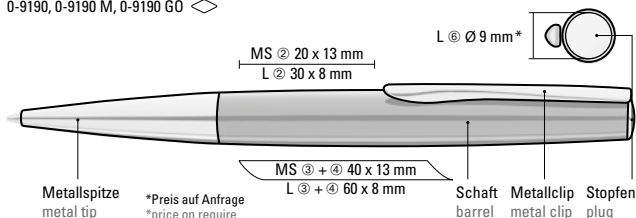

0-9190: Metall-Drehkugelschreiber mit gedeckt glänzendem Schaft in schwarz oder weiß, gefederter Metallclip, Stopfen, schwere Metallspitze glanzverchromt und Softdrehmechanik.

0-9190 M: Metall-Drehkugelschreiber mit gedeckt matt lackiertem Gehäuse in schwarz, gefederter Metallclip, Stopfen und schwere Metallspitze und Softdrehmechanik.

0-9190 GO: Metall-Drehkugelschreiber mit gedeckt mattem Schaft in schwarz, gefederter Metallclip, Stopfen und schwere Metallspitze in matt vergoldet und Softdrehmechanik.

0-9190: Metal twist ballpoint pen with opaque glossy housing in black or white, spring-mounted metal clip, plug, heavy metal tip chrome plated and soft twist mechanism.

0-9190 M: Metal twist ballpoint pen with matt lacquered housing in black, spring-mounted metal clip, plug, heavy metal tip and soft twist mechanism.

0-9190 GO: Metal twist ballpoint pen with opaque matt housing in black, spring-mounted metal clip, plug, heavy metal tip matt gold plated and soft twist mechanism.

Mindestbestellmenge 100 Stück
Werbeschlüssel Schaft MS/L, Stopfen L

Minimum quantity 100 pieces
Advertising code barrel MS/L, plug L