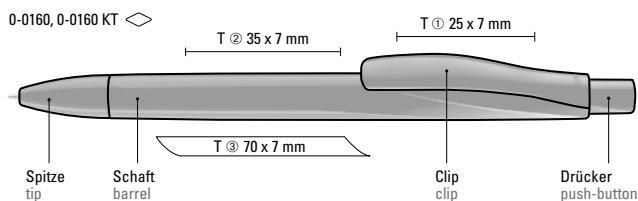

Minimum quantity 1,000 pieces
Advertising code barrel S, clip T

Farb-Code/Minen
Colour code/Refills

DROP
0-0160

DROP K transparent
0-0160 KT

199

DROP

0-0160: Druckkugelschreiber mit geometrisch wechselnder Schaftform und gedeckt glänzendem Gehäuse.