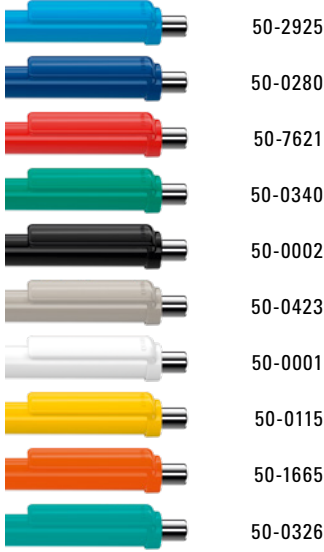

0-0134 SI (● 8-0855)
0-0134 SI VIS (● 8-0855)

0-0134 KT-SI (● 8-0855)
0-0134 KT-SI VIS (● 8-0855)

0-0134 SI: Druckkugelschreiber mit gedeckt glänzendem Schaft und Clip, Metallspitze und Metalldrücker glanzverchromt.