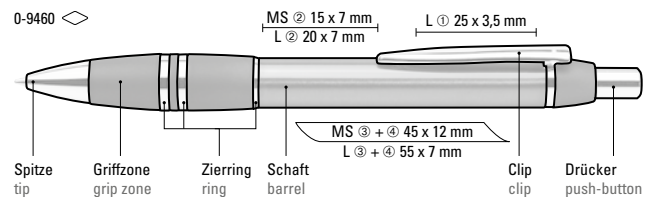

0-9460: Metall-Druckkugelschreiber mit glanzverchromten Beschlägen.

0-9470: Metall-Druckkugelschreiber mit silbernen Zierringen im Gehäuse und elastischem Metallclip. Spitze und Drücker silber glänzend.

Mindestbestellmenge 300 Stück
Werbeschlüssel Schaft MS/L, Clip L

0-9460: Metal retractable ballpoint pen with glossy chrome fittings.

0-9470: Metal retractable ballpoint pen with silver rings on the barrel, elastic metal clip. Tip and push-button silver glossy.

Minimum quantity 300 pieces
Advertising code barrel MS/L, clip L