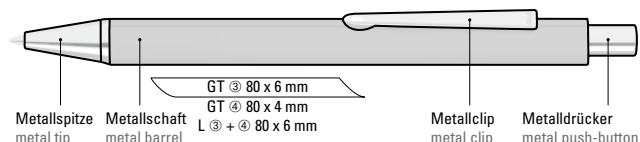

0-9733 ◊

0-9733 GUM, 0-9733 M GUM ◊

0-9733: Metall-Druckkugelschreiber mit mattem Dreikantgehäuse, Metallclip, Metallspitze und Drücker in silber glänzend.

0-9733 GUM:
Metall-Druckkugelschreiber mit Softtouch-Dreikantgehäuse, Metallclip, Metallspitze und Drücker in silber glänzend.