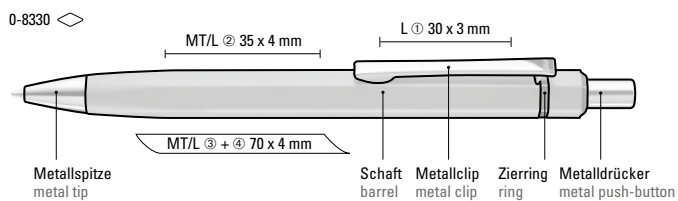

300 pieces
barrel MS/L

0-9530 TO

Sechskantiges Gehäuse
Hexagonal barrel

0-8330: Metall-Druckkugelschreiber mit matt lackiertem, sechskantigem Aluminiumschaft. Metallclip, Metallspitze und Drücker silber glänzend. Zierring schwarz glänzend.