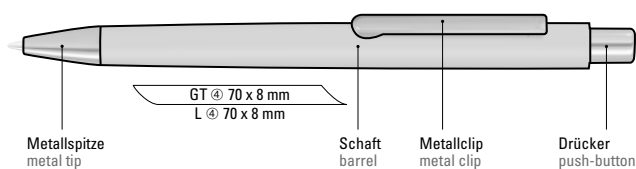

0-9540 GUM ◊

0-9540 GUM:
Metall-Druckkugelschreiber mit ellipsenförmigem Softtouch-Gehäuse. Metallclip, Metallspitze und ellipsenförmiger Drücker GUN metallic.

Mindestbestellmenge
Werbeschlüssel

300 Stück
Schaft GT/L

0-9540 GUM:
Metal retractable ballpoint pen with elliptical softtouch housing. Metal clip, metal tip and elliptical push-button gun metallic.

Minimum quantity
Advertising code

300 pieces
barrel GT/L