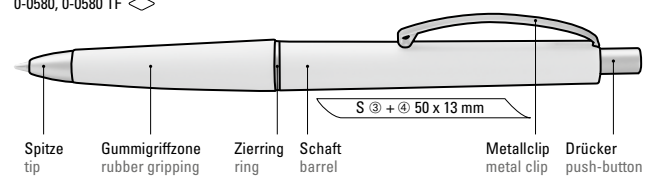

0-0580 (● 8-0854)

50-0002

50-0001

0-0580 TF (● 8-0854)

50-0072

50-1795

50-2271

50-0356

50-0405

50-0396

50-2077

50-0214

50-1585

● 8-0854

0-0580: Druckkugelschreiber mit gedecktem Gehäuse, Gummigriffzone und geschwungenem Metallclip. Drücker, Zierring und Spitze in matt silber.

0-0580 TF: Druckkugelschreiber mit transparent gefrostetem Gehäuse, Gummigriffzone und geschwungenem Metallclip. Drücker, Zierring und Spitze in matt silber.

Mindestbestellmenge 1.000 Stück
Werbeschlüssel Schaft S

0-0580: Retractable ballpoint pen with opaque housing, rubber grip zone and curved metal clip. Push-button, ring and tip silver matt.

0-0580 TF: Retractable ballpoint pen with transparent frosted housing, rubber grip zone and curved metal clip. Push-button, ring and tip silver matt.

Minimum quantity 1,000 pieces
Advertising code barrel S

0-0580, 0-0580 TF ◊