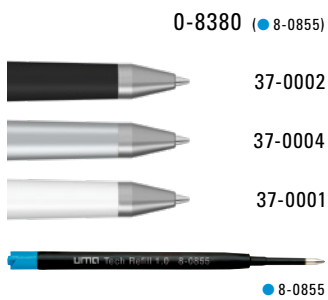

Das Modell 0-8380 eignet sich für Laserung in weiß. Siehe Seite 316.

The model 0-8380 is suitable for engraving in white. See page 316.