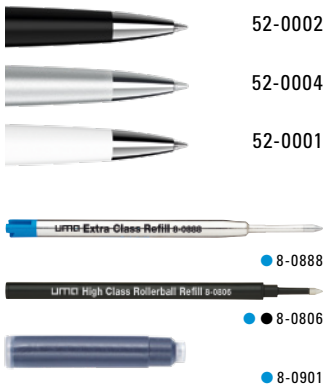

0-9940 (● 8-0888)
0-9942 R (● 8-0806)
0-9943 PR (● 8-0901)