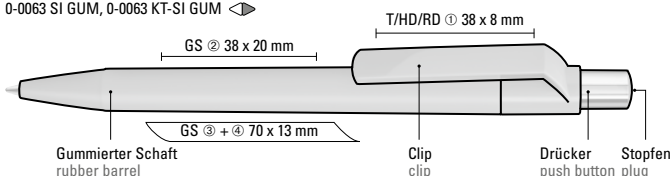

Mix n' Match: Ab 2.000 Stück kann das Modell farblich kombiniert werden.

0-0063 T-SI: Druckkugelschreiber mit transparent glänzendem Gehäuse, silber glänzendem Drücker und farbigem Stopfen.

0-0063 SI GUM: Druckkugelschreiber mit Softtouch-Schaft, gedeckt glänzendem Clip, silber glänzendem Drücker und farbigem Stopfen.