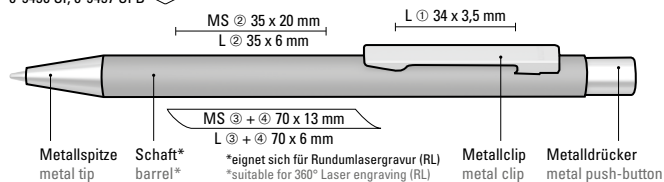

0-9452 SI R TO
Minimum quantity 300 pieces
Advertising code barrel MT/L, clip L, cap MT/L

0-9450 SI (● 8-0855)
0-9457 SI B (0,7 mm)

UMA
PRIME

0-9450 SI, 0-9457 SI B ◊

0-9450 SI: Metall-Druckkugelschreiber mit mattem Gehäuse. Metallclip, Metallspitze und Drücker silber glänzend.