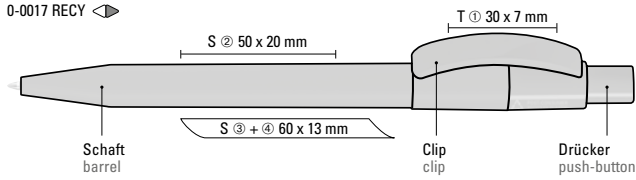

Mix n' Match: Ab 2.000 Stück kann das Modell farblich kombiniert werden.

Mix n' Match: From 2,000 pieces, you can choose any colour combination.

0-0017 RECY: Druckkugelschreiber mit gedeckt mattem Kunststoffgehäuse aus 100% recyceltem Post-Consumer-Kunststoff, glänzendem Bogenclip und Drücker.

0-0017 RECY: Retractable ballpoint pen with matt plastic housing made from 100% recycled post-consumer plastic, opaque glossy curved clip and push-button.

Mindestbestellmenge 1.000 Stück
Werbeschlüssel Schaft S ○, Clip T

Minimum quantity 1,000 pieces
Advertising code barrel S ○, clip T