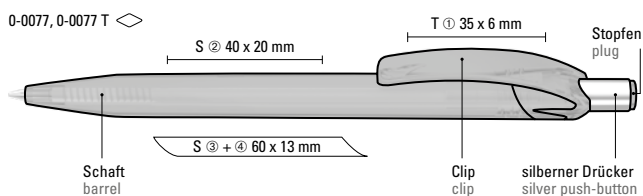

- 0-0077 (● 8-0865)
- 20-0002
- 20-0001
- 0-0077 T (● 8-0865)
- 20-2925
- 20-7687
- 20-1795
- 20-2420
- 20-0347
- 20-0405
- 20-0003
- 20-0101
- 20-0266
- 20-2039
- 20-0130
- 20-1665
- 20-0326
- 8-0865

0-0077: Druckkugelschreiber mit glänzend gedecktem Gehäuse und Drückerstopfen in schwarz oder weiß. Drücker in silber glänzend.

0-0077 T: Druckkugelschreiber mit glänzend transparentem Gehäuse und Drückerstopfen. Drücker in silber glänzend.

Mindestbestellmenge 1.000 Stück
Werbeschlüssel Schaft S, Clip T

0-0077: Retractable ballpoint pen with opaque glossy housing and plug in black or white. Push-button silver glossy.

0-0077 T: Retractable ballpoint pen with transparent housing and plug. Push-button silver glossy.

Minimum quantity 1,000 pieces
Advertising code barrel S, clip T