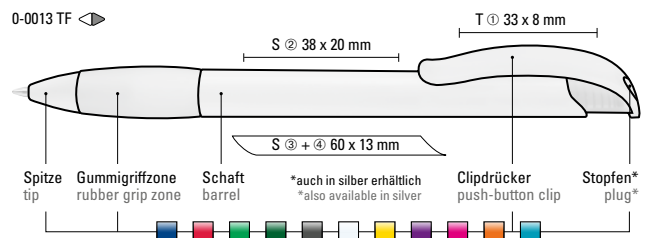

* nicht in weiß erhältlich
** silver metallic