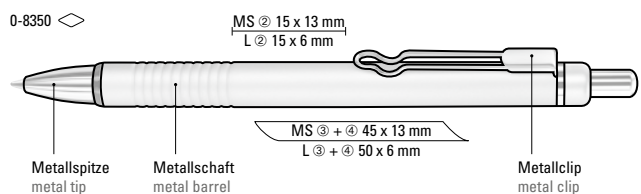

0-8350: Metall-Druckkugelschreiber mit matt lackiertem Aluminiumschaft und integrierter Griffzone. Metallbügelclip und Beschläge glanzverchromt. Zierring schwarz.

0-8350: Metal retractable ballpoint pen with matt lacquered aluminium barrel and integrated grip zone. Metal clip and fittings chrome plated. Ring black.

0-9520
Mindestbestellmenge 300 Stück
Werbeschlüssel Schaft MS/L, Clip L

0-8350
Mindestbestellmenge 300 Stück
Werbeschlüssel Schaft MS/L

0-9520
Minimum quantity 300 pieces
Advertising code barrel MS/L, clip L

0-8350
Minimum quantity 300 pieces
Advertising code barrel MS/L