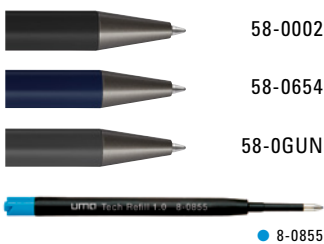

Die Modelle eignen sich für Hochglanzlaserung. Siehe Seite 317.

The models are suitable for high gloss laser engraving. See page 317.

0-9450, 0-9457 B, 0-9450 M ◊