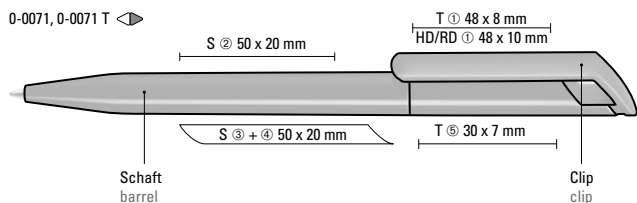

POST-CONSUMER
RECYCLED PLASTIC

Recycelte Variante

POP RECY

Seite / page 63

0-0071, 0-0071 T ◀

Mix n' Match: Ab 2.000 Stück kann das Modell farblich kombiniert werden.

0-0071: Drehkugelschreiber mit gedeckt glänzendem Gehäuse.