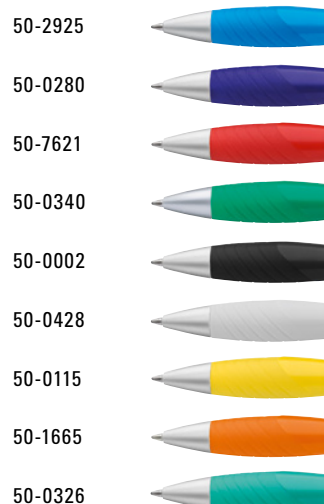

0-0090: Druckkugelschreiber mit gedeckt mattem Gehäuse, Bogenclipdrücker und Spitze in weiß, ergonomische, farbige Gummigriffzone.

0-0090 CO-SM: Druckkugelschreiber mit gedeckt glänzendem Gehäuse, Bogenclipdrücker, ergonomische Gummigriffzone und Metallspitze matt verchromt.