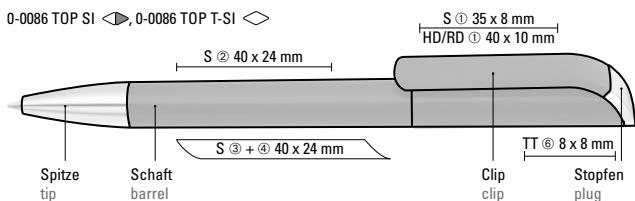

Minimum quantity	1,000 pieces
Advertising code	barrel S, clip S/HD/RD, plug TT

0-0086 TOP SI (● 8-0866)

0-0086 TOP T-SI (● 8-0866)

0-0086 TOP SI ◀, 0-0086 TOP T-SI ▶

Mix n' Match: Ab 2.000 Stück kann das Modell farblich kombiniert werden.