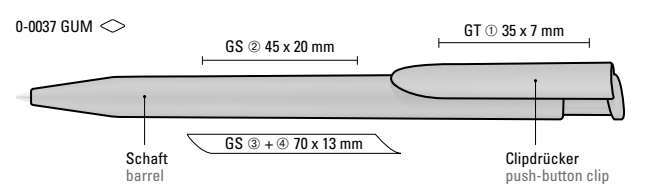

Recycelte Variante
HAPPY RECY
Seite/page 59

0-0037: Druckkugelschreiber mit gedeckt mattem Gehäuse und Clipdrücker.

0-0037 GUM: Druckkugelschreiber mit Softtouch-Gehäuse und Softtouch-Clipdrücker.

0-0037
Mindestbestellmenge 1.000 Stück
Werbeschlüssel Schaft S ○, Clip T

0-0037 GUM
Mindestbestellmenge 1.000 Stück
Werbeschlüssel Schaft GS, Clip GT

0-0037: Retractable ballpoint pen with opaque matt housing and clip button.

0-0037 GUM: Retractable ballpoint pen with softtouch housing and softtouch clip button.

0-0037
Minimum quantity 1,000 pieces
Advertising code barrel S ○, clip T

0-0037 GUM
Minimum quantity 1,000 pieces
Advertising code barrel GS, clip GT