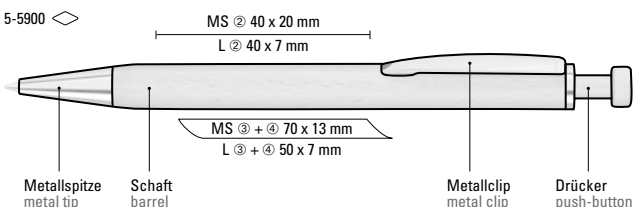

5-5900: Holz-Druckkugelschreiber mit Holzdrücker, Metallclip und Metallspitze glanzverchromt. Schaft und Drücker aus schutzlackiertem FSC®-zertifiziertem Buchenholz.

5-5900: Wooden retractable ballpoint pen with wooden push-button, metal clip and metal tip chrome plated. Barrel and push-button in FSC® certified beechwood with protective varnish coating.

Mindestbestellmenge
Werbeschlüssel

300 Stück
Schaft MS/L

Minimum quantity
Advertising code

300 pieces
barrel MS/L