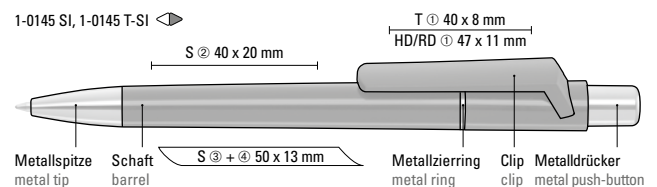

umaBlackForest *Pens*

1-0145 SI: Druckkugelschreiber mit gedeckt glänzendem Gehäuse, Metallzierring, Drücker und schwere Metallspitze glanzverchromt.

1-0145 T-SI: Druckkugelschreiber mit transparent glänzendem Gehäuse, Metallzierring, Drücker und schwere Metallspitze glanzverchromt.

Mindestbestellmenge 1.000 Stück
Werbeschlüssel Schaft S ○, Clip T/HD/RD

1-0145 SI: Retractable ballpoint pen with opaque glossy housing, decorative metal ring, push-button and heavy metal tip chrome plated.

1-0145 T-SI: Retractable ballpoint pen with transparent housing, decorative metal ring, push-button and heavy metal tip chrome plated.

Minimum quantity 1,000 pieces
Advertising code barrel S ○, clip T/HD/RD