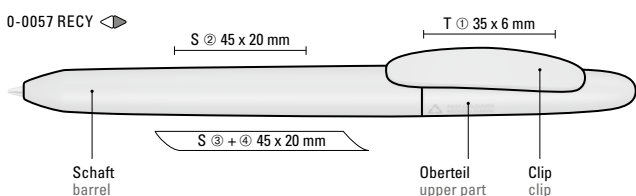

Mix n' Match: Ab 2.000 Stück kann das Modell farblich kombiniert werden.

Mix n' Match: From 2,000 pieces, you can choose any colour combination.

0-0057 RECY: Drehkugelschreiber mit gedeckt mattem Gehäuse aus 100% recyceltem Post-Consumer-Kunststoff.

0-0057 RECY: Twist ballpoint pen with opaque matt housing made from 100% recycled post-consumer plastic.

Mindestbestellmenge 1.000 Stück
Werbeschlüssel Schaft S, Clip T

Minimum quantity 1,000 pieces
Advertising code barrel S, clip T