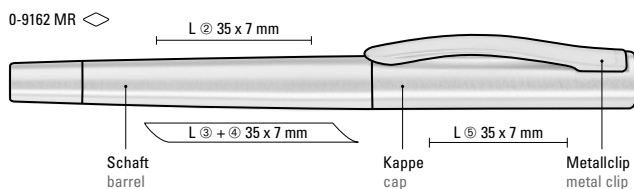

FSC®-zertifizierte Variante

TITAN WOOD

Seite / page 73