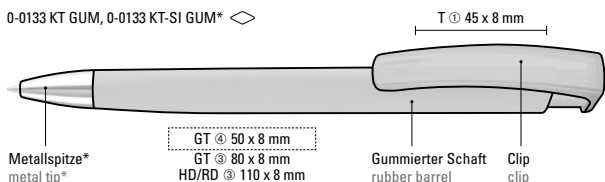

UMA
PRIME

RD
uma

0-0133 KT GUM, 0-0133 KT-SI GUM* ◊