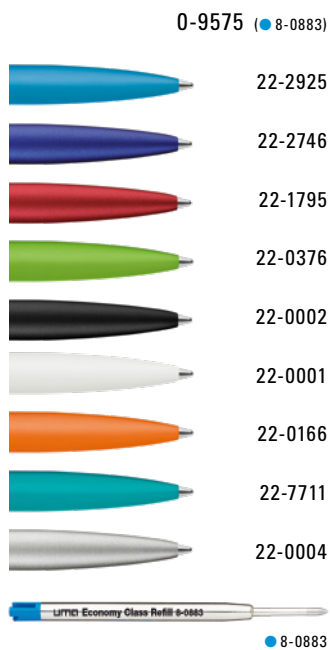

Minimum quantity 300 pieces
Advertising code barrel MS/L, clip L

0-9575: Metall-Druckkugelschreiber mit matt lackiertem Aluminiumschaft. Metallclip und Drücker silber glanzverchromt.

Mindestbestellmenge 300 Stück
Werbeschlüssel Schaft MS/L, Clip L