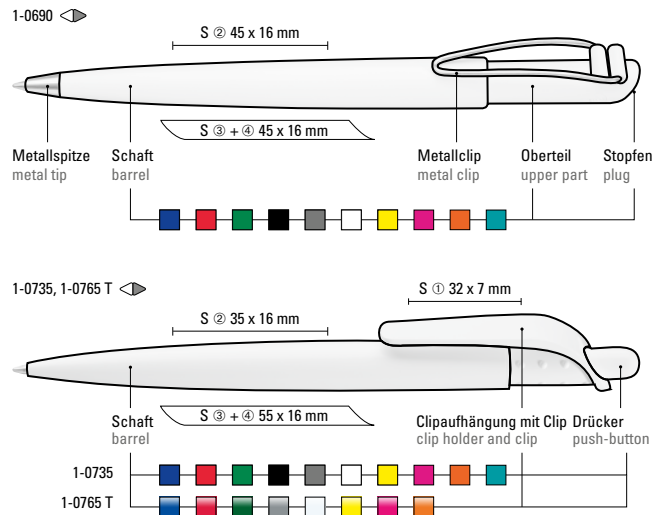

1-0735 (●●8-0877)
1-0690 (●●8-0855)

- 01-0286
- 01-0200
- 01-0340
- 01-0002
- 01-0428
- 01-0001
- 01-0108
- 01-0219
- 01-0172
- 01-3262

1-0765 T (●●8-0866)

- 01-2747
- 01-0199
- 01-0336
- 01-0425
- 01-0003
- 01-0116
- 01-0227
- 01-0151

Mix n' Match: Alle Teile können farblich frei kombiniert werden.

1-0735: Druckkugelschreiber mit gedeckt glänzendem Gehäuse und großem Clip an genoppter Clipaufhängung.

1-0690: Druckkugelschreiber mit gedeckt glänzendem Gehäuse, vernickeltem Metallbiegeclip und Metallspitze.

1-0765 T: Druckkugelschreiber mit transparent gefrostetem Gehäuse und großem Clip an genoppter Clipaufhängung.

1-0735, 1-0765 T
Mindestbestellmenge 1.000 Stück
Werbeschlüssel Schaft S ○, Clip S

1-0690
Mindestbestellmenge 1.000 Stück
Werbeschlüssel Schaft S ○

Mix n' Match: All parts can be colour-combined freely.

1-0735: Retractable ballpoint pen with opaque glossy housing and large clip on nubbed clip holder.

1-0690: Retractable ballpoint pen with opaque glossy housing, nickel-plated flexible metal clip and metal tip silver glossy.

1-0765 T: Retractable ballpoint pen with transparent frosted housing and large clip on nubbed clip holder.

1-0735, 1-0765 T
Minimum quantity 1,000 pieces
Advertising code barrel S ○, clip S

1-0690
Minimum quantity 1,000 pieces
Advertising code barrel S ○