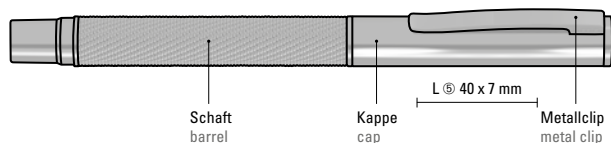

0-9350: Metal twist ballpoint pen in glossy lacquered finish with a soft twist mechanism and a spring-mounted metal clip. Barrel with integrated mesh band.

0-9352 R ◊

0-9352 R: Metall-Rollerball glänzend lackiert mit gefedertem Metallclip und Schaft mit integriertem Meshband.