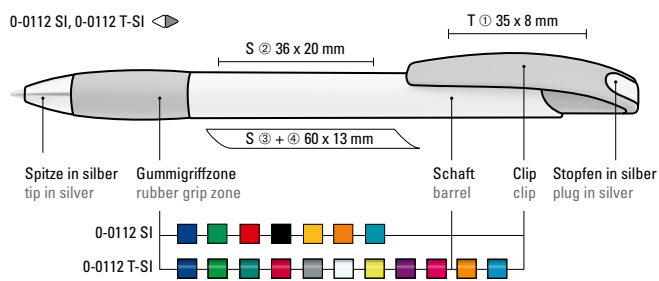

● 8-0866

Mix n' Match: Ab 2.000 Stück kann das Modell farblich kombiniert werden.

0-0112 SI: Druckkugelschreiber mit gedeckt glänzendem Gehäuse in weiß, farbiger Gummigriffzone und Clipdrücker. Drückerstopfen und Spitze in silber glänzend.