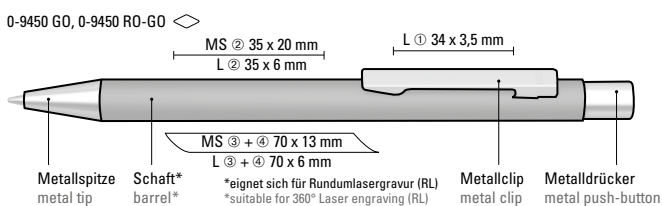

241

STRAIGHT

0-9450 GO: Metall-Druckkugelschreiber mit mattem Gehäuse in weiß oder schwarz. Metallclip, Metallspitze und Drücker gold glänzend.

0-9450 RO-GO: Metall-Druckkugelschreiber mit glänzendem Gehäuse in weiß oder mattem Gehäuse in schwarz. Metallclip, Metallspitze und Drücker roségold glänzend.