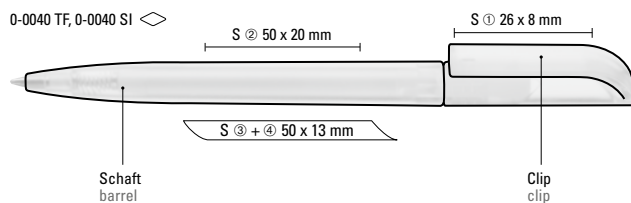

0-0040 SI (● 8-0854)

58-0004

0-0040 TF (● 8-0854)

50-2925

50-0072

50-1795

50-2271

50-0356

50-0405

50-0003

50-0396

50-2077

50-0130

50-0214

50-1585

● 8-0854

0-0040 SI: Drehkugelschreiber mit gedeckt mattem Gehäuse in silber.
0-0040 TF: Drehkugelschreiber mit transparent gefrostetem Gehäuse.

Mindestbestellmenge 1.000 Stück
Werbeschlüssel Schaft S ○, Clip S

0-0040 SI: Twist ballpoint pen with opaque matt housing in silver.
0-0040 TF: Twist ballpoint pen with transparent frosted housing.

Minimum quantity 1,000 pieces
Advertising code barrel S ○, clip S