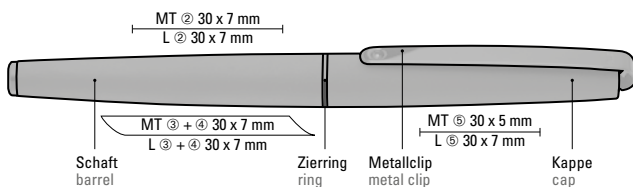

0-8372 R, 0-8372 MR

0-8372 MR: Metall-Rollerball mit matt lackiertem Gehäuse. Langer flexibler Metallclip, Zierring und Stopfen schwarz glänzend. Griffzone gerillt schwarz glänzend.

0-8372 MR: Metal rollerball with matt lacquered housing. Long, flexible metal clip, ring and plug glossy black. Ribbed grip zone glossy black.

Mindestbestellmenge
Werbeschlüssel

300 Stück
Schaft MT/L,
Kappe MT/L

Minimum quantity
Advertising code

300 pieces
barrel MT/L,
cap MT/L