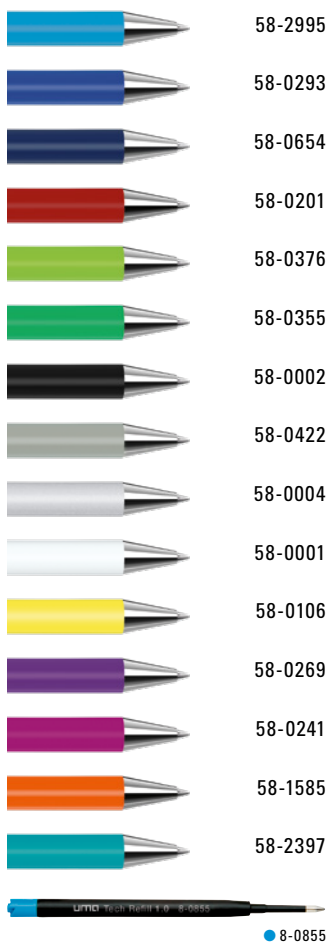

0-9450 SI (● 8-0855)
0-9457 SI B (0,7 mm)