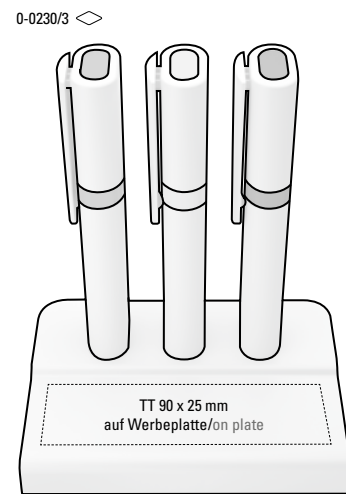

Farb-Code (Schreibfarben)
Colour code (Ink colours)

- 0-0200
- 50-0225
- 50-7481
- 50-0809
- 50-1575
- 50-2915

Modell auf Anfrage auch mit blauem oder orangem Textmarker.

On request the item is available with blue and orange highlighter.

0-0230/3: Textmarkerständer für 3 Textmarker (0-0200) mit großer Werbefläche. Standard Textmarker-Schreibfarbe magenta, gelb, grün.

0-0230/3
Mindestbestellmenge 300 Stück
Werbeschlüssel TT, HD auf Werbeplatte, Schaft P, Clip P

0-0230/3: Highlighter rack for 3 highlighters (0-0200) with a big advertising space. Standard highlighter writing colour yellow, green and magenta.

0-0230/3
Minimum quantity 300 pieces
Advertising code TT, HD on panel barrel P, clip P

TEXTMARKER SET SI
HIGHLIGHTER SET SI
0-0200/3 SI

BESCHREIBUNG
DESCRIPTION

Modell auf Anfrage auch mit blauem oder orangem Textmarker.

On request the item is available with blue and orange highlighter.

0-0200/3 SI: Silberne Set-Box in Köcherform mit 3 Textmarkern (0-0200) in verschiedenen Schreibfarben (gelb/grün/magenta). Auch mit Klebebänderole erhältlich – Preis auf Anfrage

Mindestbestellmenge 300 Stück
Werbeschlüssel Schaft P, Clip P, Box TT

0-0200/3 SI: Silver set box in quiver form with 3 highlighters (0-0200) in different writing colours (yellow/green/magenta). Also available with adhesive sleeve – price on request.

Minimum quantity 300 pieces
Advertising code barrel P, clip P, box TT

Farb-Code (Schreibfarben)
Colour code (Ink colours)

- 0-0200
- 50-0225
- 50-7481
- 50-0809
- 50-1575
- 50-2915