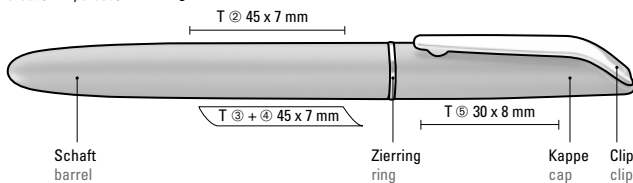

0-0053 MR, 0-0053 M-PR ◊