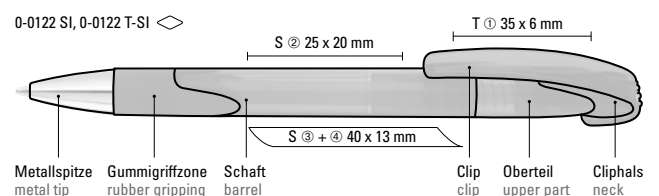

0-0122 SI (● 8-0855)

50-0280

50-7621

50-0340

50-0011

50-0423

50-0002

● 8-0855

0-0122 T-SI (● 8-0856)

50-2925

50-0072

50-1795

50-2271

50-0356

50-0405

50-0003

50-0396

50-2077

50-0214

50-0130

50-1585

50-0326

50-0483

● 8-0856

0-0122 SI: Druckkugelschreiber mit gedeckt glänzendem Gehäuse, Gummigriffzone und schwerer Metallspitze glanzverchromt.

0-0122 T-SI: Druckkugelschreiber mit transparent glänzendem Gehäuse, Gummigriffzone und schwerer Metallspitze glanzverchromt.

Mindestbestellmenge 1.000 Stück
Werbeschlüssel Schaft S, Clip T

0-0122 SI: Retractable ballpoint pen with opaque glossy housing, rubber grip zone and heavy metal tip chrome plated.

0-0122 T-SI: Retractable ballpoint pen with transparent housing, rubber grip zone and heavy metal tip chrome plated.

Minimum quantity 1,000 pieces
Advertising code barrel S, clip T