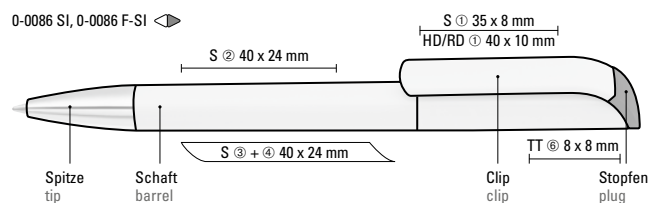

Mix n' Match: Ab 2.000 Stück kann das Modell farblich kombiniert werden.

0-0086 SI: Drehkugelschreiber mit gedeckt glänzendem Gehäuse in weiß, farbig glänzendem Stopfen und Spitze glanzverchromt.

0-0086 F-SI: Drehkugelschreiber mit gedeckt mattem Gehäuse in weiß, farbig glänzendem Stopfen und Spitze silber matt.

Mindestbestellmenge	1.000 Stück
Werbeschlüssel	Schaft S, Clip S/HD/RD, Stopfen TT

Mix n' Match: From 2,000 pieces, you can choose any colour combination.

0-0086 SI: Twist ballpoint pen with opaque glossy housing in white, coloured plug and tip chrome plated.

0-0086 F-SI: Twist ballpoint pen with opaque matt housing in white, coloured plug and tip silver matt.

Minimum quantity	1,000 pieces
Advertising code	barrel S, clip S/HD/RD, plug TT