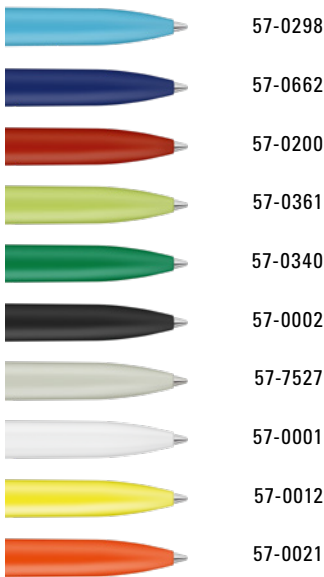

0-2210 F (● 8-0854)