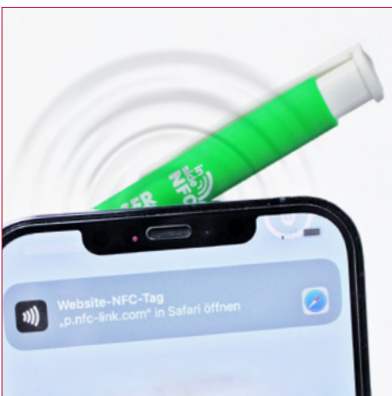

CORAL GUM
0-0177 GUM
ab Seite/from page 94

TRINITY KG SI GUM
0-0133 KG-SI GUM
ab Seite/from page 84

TRINITY K transparent SI GUM
0-0133 KT-SI GUM
ab Seite/from page 80

NFC