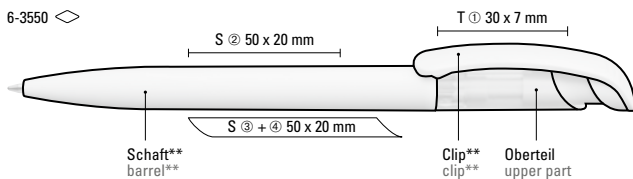

** Die Herstellung der Clips und der Schäfte ist aufgrund des besonderen Materials produktionstechnischen Schwankungen unterlegen. Leichte Unterschiede in der Farbe und der Oberfläche (Schlierenbildung) sind möglich.

** The production of the clips and barrels is subject to fluctuations due to the special material. Slight differences in colour and surface (smear formation) are possible.