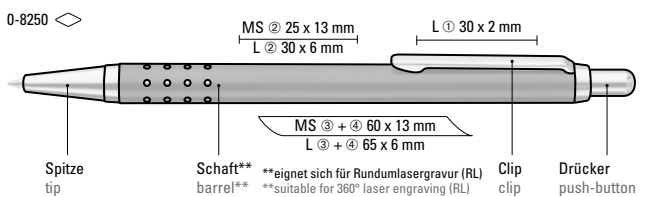

Doming Stopfen
Doming plug Ø 7 mm

0-8250: Metall-Druckkugelschreiber lackiert mit gelochter Griffzone. Metallbeschlagteile glanzverchromt.

0-8250: Slim metal retractable ballpoint pen with lacquered housing and perforated grip zone. Metal fittings chrome plated.