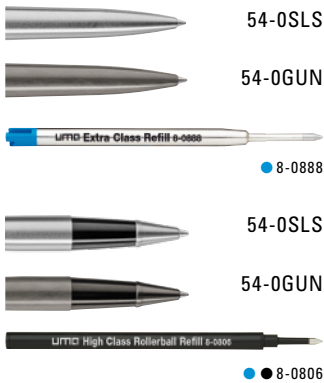

0-9160 M (● 8-0888)
0-9162 MR (● 8-0806)