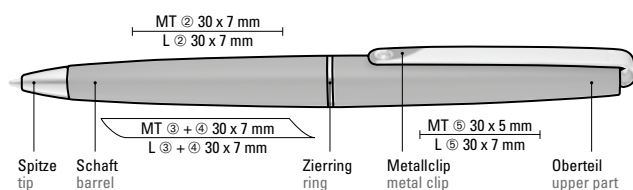

0-8370, 0-8370 M

0-8370: Metall-Drehkugelschreiber mit Softdrehmechanik und glänzendem Gehäuse. Langer flexibler Metallclip, Zierring und Spitze glanzverchromt.

0-8370: Metal twist ballpoint pen with soft twist mechanism, glossy housing. Long, flexible metal clip, ring and tip chrome plated.

0-8372 R: Metall-Rollerball mit glänzendem Gehäuse. Langer flexibler Metallclip, Zierring und Stopfen glanzverchromt. Griffzone gerillt glanzverchromt.

0-8372 R: Metal rollerball with glossy housing. Long, flexible metal clip, ring and plug chrome plated. Ribbed grip zone chrome plated.

0-8370 M: Metall-Drehkugelschreiber mit Softdrehmechanik und matt lackiertem Gehäuse. Langer flexibler Metallclip, Zierring und Spitze schwarz glänzend.

0-8370 M: Metal twist ballpoint pen with soft twist mechanism, matt lacquered housing. Long, flexible metal clip, ring and tip glossy black.