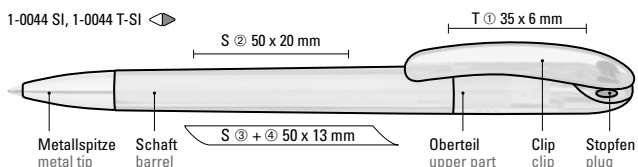

1-0044 SI (●● 8-0855)

1-0044 T-SI (●● 8-0856)

Stopfen/plug

umaBlackForest
Pens

1-0044 SI: Drehkugelschreiber mit gedeckt glänzendem Gehäuse in schwarz oder weiß und farbigem Stopfen. Schwere Metallspitze glanzverchromt.