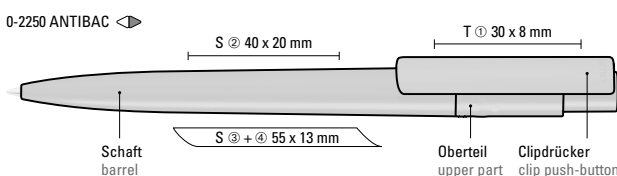

Mindestbestellmenge 1.000 Stück
Werbeschlüssel Schaft S, Clip T

Minimum quantity 1,000 pieces
Advertising code barrel S, clip T

0-2250 F TO (● 8-0854)

Aufgrund der Besonderheiten des Materials (recycltes PET-Material) sind produktionstechnische Farbschwankungen gegeben.