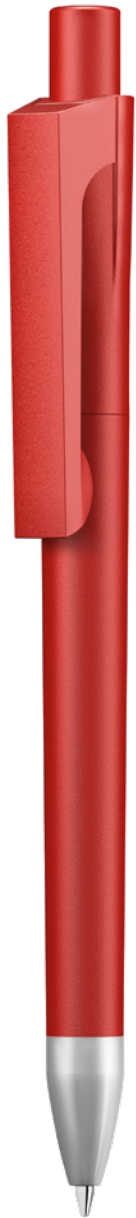

CHECK SI
1-0142 SI

CHECK K frozen SI
1-0142 KTF SI

Farb-Code/Minen
Colour code/Refills