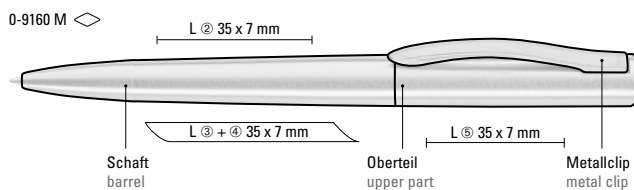

FSC®-zertifizierte Variante

TITAN WOOD

Seite / page 73