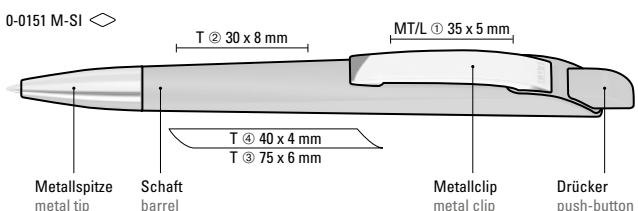

Minimum quantity 1,000 pieces
Advertising code barrel S, clip T

0-0151 (● 8-0855)

0-0151 M SI (● 8-0855)

0-0151: Farben Drücker
0-0151: push-button colours

0-0151: Druckkugelschreiber mit geometrisch wechselnder Schaftform. Gehäuse gedeckt matt schwarz oder weiß mit Bogenclip und farbigem Drücker.