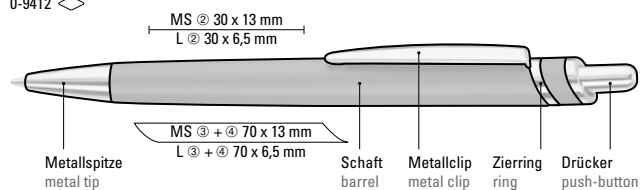

0-9412 (● 8-0883)

21-0002

21-0001

21-0541

21-1795

21-0004

● 8-0883

0-9412 ◊

0-9412: Metall-Druckkugelschreiber mit
matt lackiertem Aluminiumschaft.
Beschlagteile glanzverchromt.

Mindestbestellmenge
Werbeschlüssel

300 Stück
Schaft MS/L

0-9412: Metal retractable ballpoint pen
with matt lacquered aluminium housing.
Fittings chrome plated.

Minimum quantity
Advertising code

300 pieces
barrel MS/L