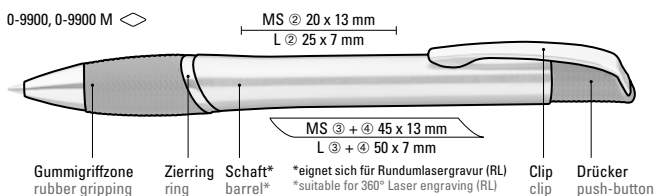

0-9900: Metall-Druckkugelschreiber mit glänzendem Gehäuse, schwarzer Gummigriffzone und glanzverchromten Beschlagteilen.

0-9900 M: Metall-Druckkugelschreiber mit schwarz matt lackiertem Gehäuse, farbige Gummigriffzone und matt schwarzen Beschlagteilen.

Mindestbestellmenge 300 Stück
Werbeschlüssel Schaft MS/L/RL

0-9900: Metal retractable ballpoint pen with glossy housing, black rubber grip zone and fittings chrome plated.

0-9900 M: Metal retractable ballpoint pen with matt black lacquered housing, coloured rubber grip zone and fittings matt black.

Minimum quantity 300 pieces
Advertising code barrel MS/L/RL