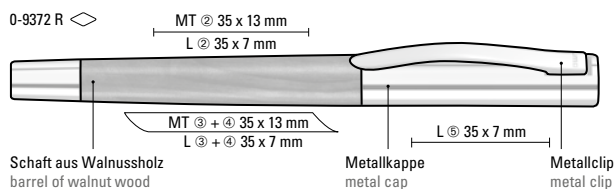

0-9370: Metall-Drehkugelschreiber mit
Schaft aus FSC®-zertifiziertem
Walnussholz, Softdrehmechanik und
gefedertem Clip. Oberteil, Clip und
Spitze glanzverchromt.

0-9372 R: Metall-Rollerball mit Schaft
aus FSC®-zertifiziertem Walnussholz
und gefedertem Clip. Kappe und Clip
glanzverchromt.

0-9370
Mindestbestellmenge 100 Stück
Werbeschlüssel Schaft MS/L, Oberteil L

0-9372 R
Mindestbestellmenge 100 Stück
Werbeschlüssel Schaft MT/L, Kappe L

0-9370: Metal twist ballpoint pen with
barrel made from FSC® certified walnut
wood, soft twist mechanism and
spring-mounted clip. Upper part, clip
and tip glossy chrome plated.

0-9372 R: Metal roller ball with barrel
made from FSC® certified walnut wood,
spring-mounted clip. Cap and clip
glossy chrome plated.

0-9370
Minimum quantity 100 pieces
Advertising code
barrel MS/L, upper part L

0-9372 R
Minimum quantity 100 pieces
Advertising code barrel MT/L, cap L