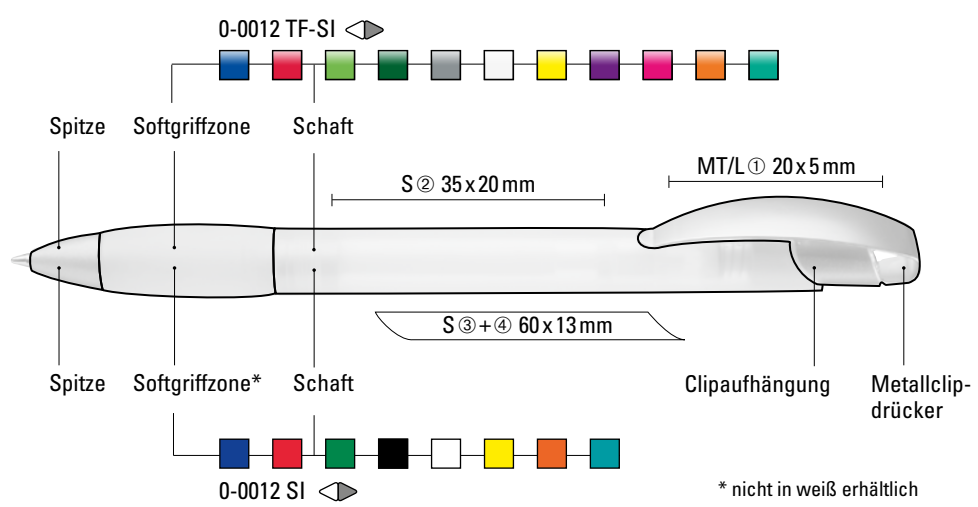

Große Vielfalt, schneller Überblick

Die uma Schreibgeräte setzen sich aus vielen Komponenten zusammen, mit einer Vielfalt an Farb-Optionen und unterschiedlichen Druckpositionen. Zur schnellen Übersicht über die verfügbaren Gestaltungsmöglichkeiten finden Sie auf jeder Produktseite eine Produkt-Info-Skizze mit dem jeweiligen Schreibgerät, der gesamten Auswahl an Standard-Farben des Modells und den Angaben der zur Verfügung stehenden Druckpositionen mit entsprechenden Maßen (Länge x Höhe in mm).

Für die Beschreibung der Druckposition und der Druckverfahren gibt es spezielle Info-Schlüssel, vgl. unten. Bitte achten Sie auf die Nummer (①–⑦) der jeweilig verfügbaren Druckposition bzw. auf den Buchstaben (Druckschlüssel S, T, TT, L, RD, RL, EL, HD, V, D, MS, MT, P, GS, GT) des entsprechend geeigneten Druckverfahrens. uma – große Vielfalt, schneller Überblick.

Produkt-Info-Skizzen (Aufbau)