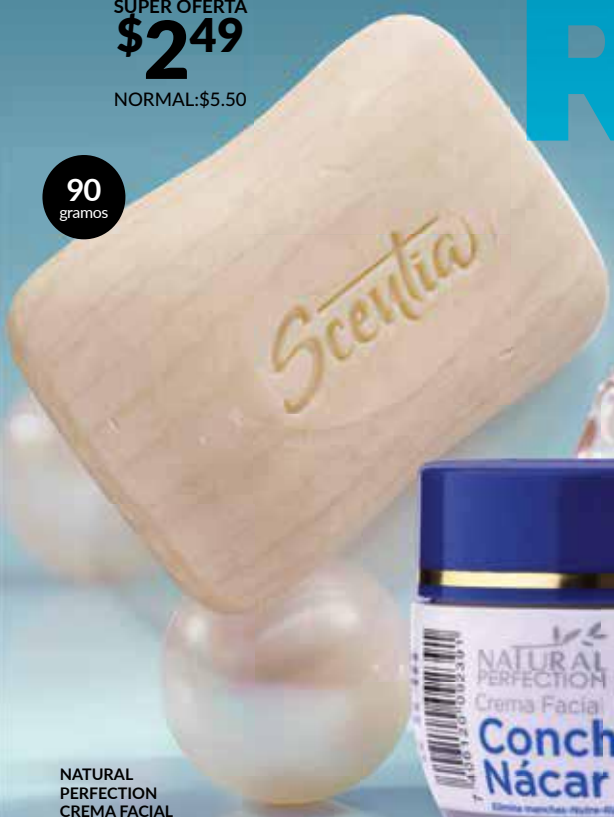

30723

SÚPER OFERTA
\$2⁴⁹

NORMAL: \$5.50

90
gramos

**FÓRMULA
MEJORADA**

LIBRE DE PARABENOS,
SILICONAS Y ACEITE
MINERAL

NATURAL
PERFECTION
CREMA FACIAL
CONCHA NÁCAR
150 g

23791

\$4⁹⁹

NORMAL: \$6.00

150
gramos

DÚO \$10⁹⁹

CADA
DÚO

32354

NATURAL PERFECTION CREMA FACIAL CONCHA NÁCAR 150 g + CREMA CORPORAL CONCHA NÁCAR 1 Litro

SUAVIZA, HUMECTA Y NUTRE