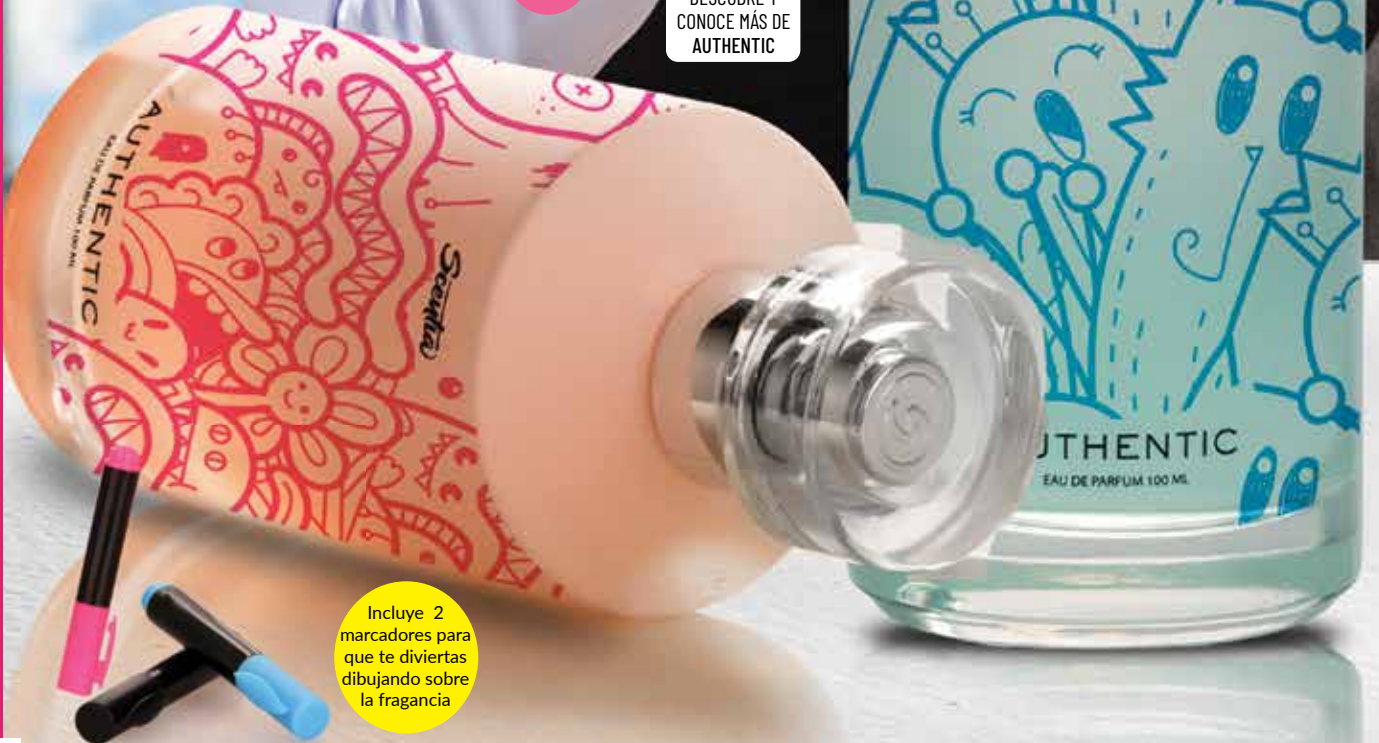

FLORAL MUSK
Limón, notas acuáticas, naranja, lirio del campo, sándalo y ámbar

HER

100 mL

DESCUBRE Y CONOCE MÁS DE AUTHENTIC

100 mL

Incluye 2 marcadores para que te diviertas dibujando sobre la fragancia

OFERTA ESPECTACULAR