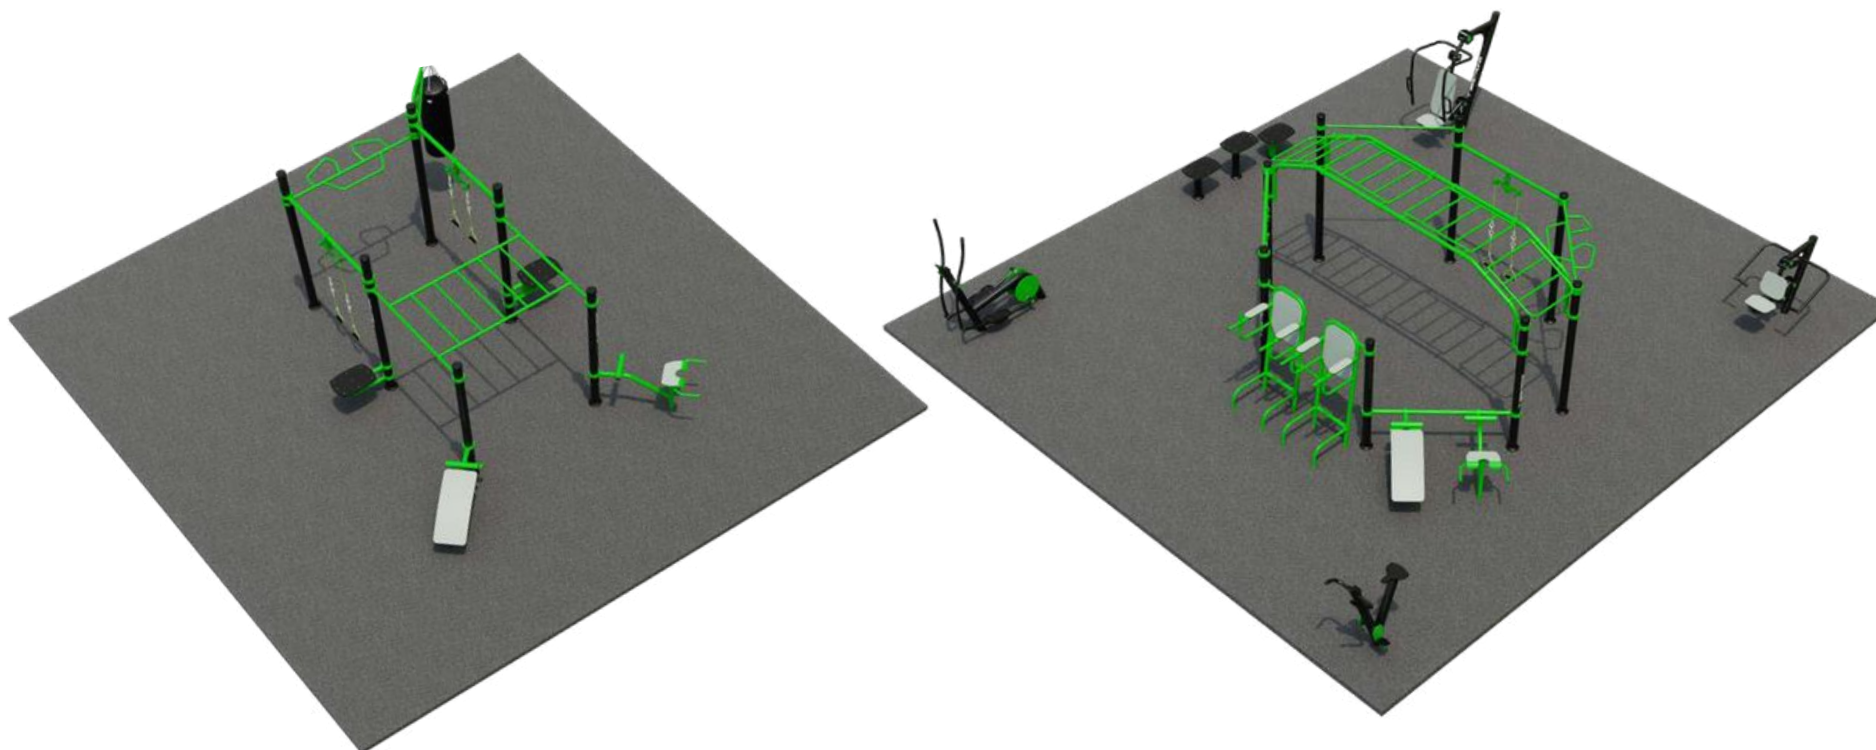

Con la nostra configurazione FitStay, offriamo agli hotel e ai resort attrezzature per il fitness all'aperto di alta qualità. Oltre a presentare design esteticamente accattivanti, proponiamo una soluzione integrata per gli ospiti in cerca di esercizio e mobilità. FitStay consente di ampliare le offerte di benessere dei tuoi hotel, migliorando notevolmente l'esperienza complessiva degli ospiti.