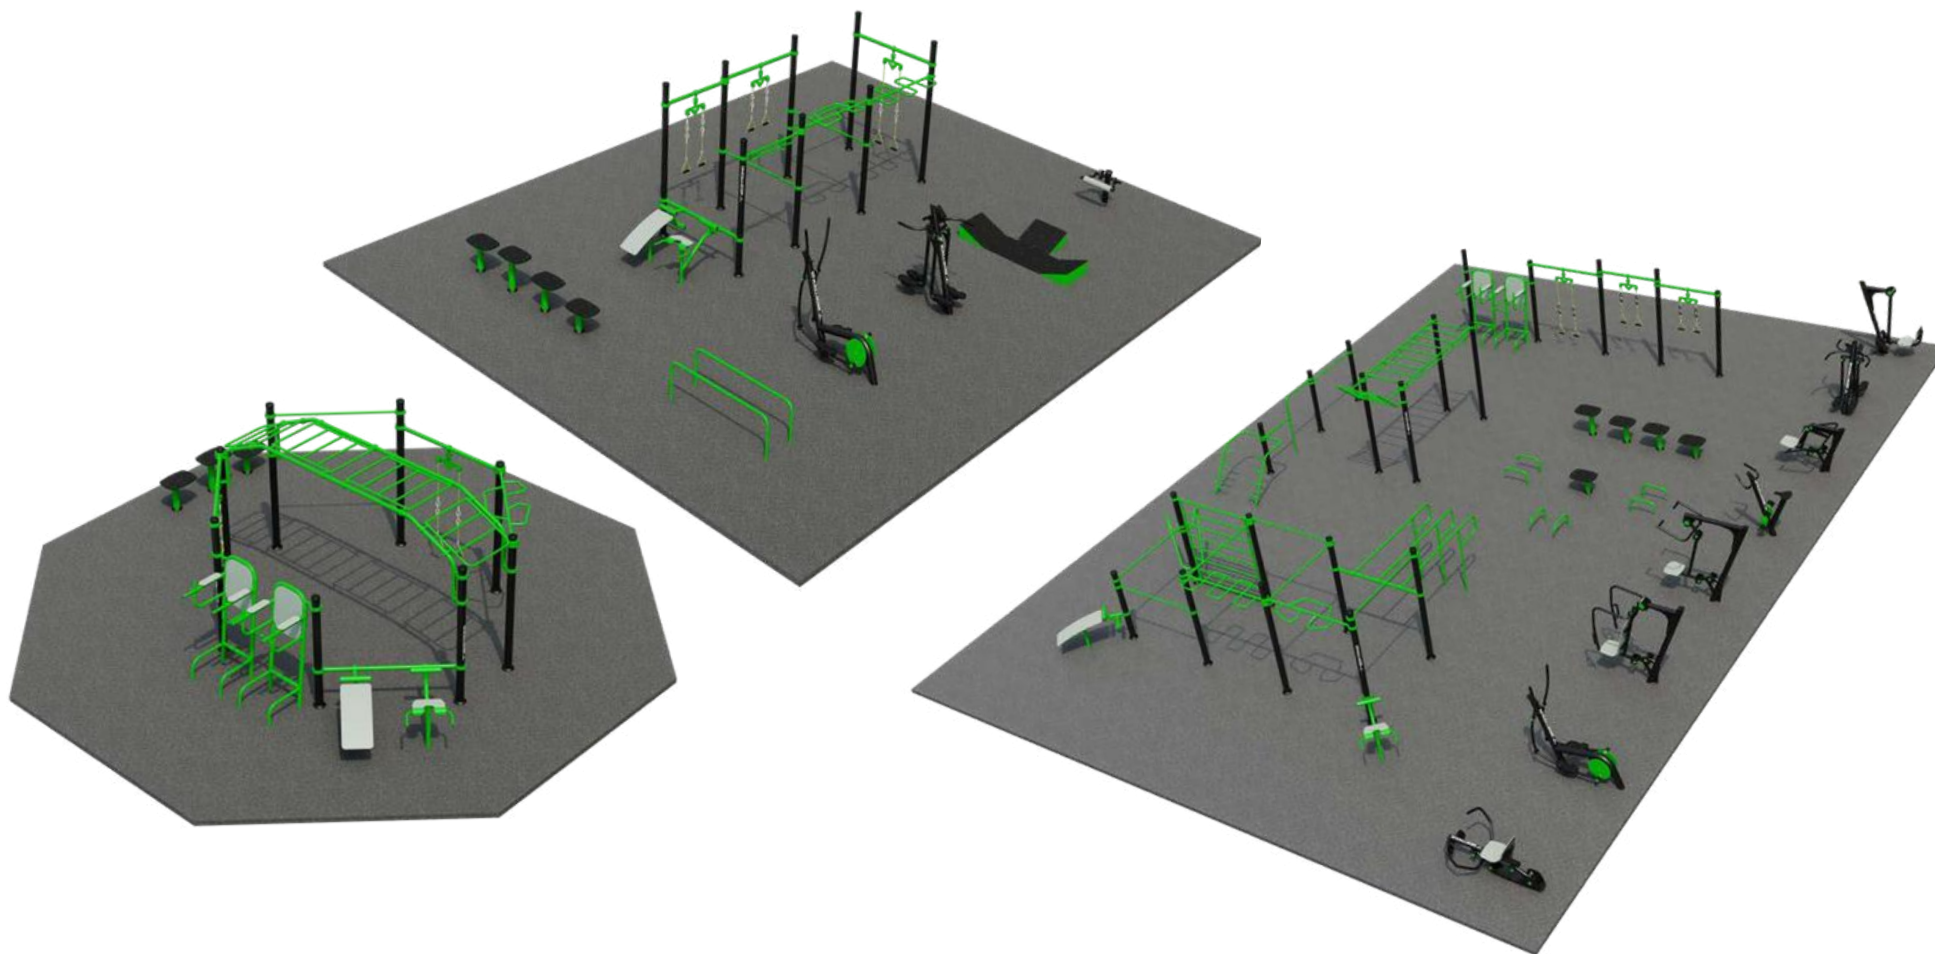

ADATTO A TUTTE LE ESIGENZE

PARC  FITNESS

Abbiamo concepito la configurazione FitLiving per elevare la qualità della vita nei complessi residenziali. Le nostre attrezzature per il fitness, integrate negli spazi comuni, permettono ai residenti di adottare con facilità uno stile di vita attivo. I parchi FitLiving rappresentano un'ottima opportunità per gli investitori in progetti residenziali, poiché uniscono funzionalità, un'esperienza abitativa distintiva e design, il tutto con un favorevole rapporto costo-valore e ridotti requisiti di manutenzione. L'aspetto e l'utilizzo attivo dei nostri parchi favoriscono l'interazione sociale tra i residenti, contribuendo allo sviluppo di una comunità armoniosa e sana.

FITSOCIETY

PARC  FITNESS

La configurazione FitSociety offre un'ampia selezione di attrezzature per il fitness, concepite per rivitalizzare gli spazi pubblici e incentivare l'impegno comunitario. La nostra esperienza ha evidenziato che rendere gli sport accessibili nei parchi pubblici e in altre aree all'aperto stimola stili di vita attivi. Questa configurazione favorisce un esercizio completo, si adatta a diversi livelli di fitness e fasce d'età, e promuove una maggiore interazione all'interno della comunità.