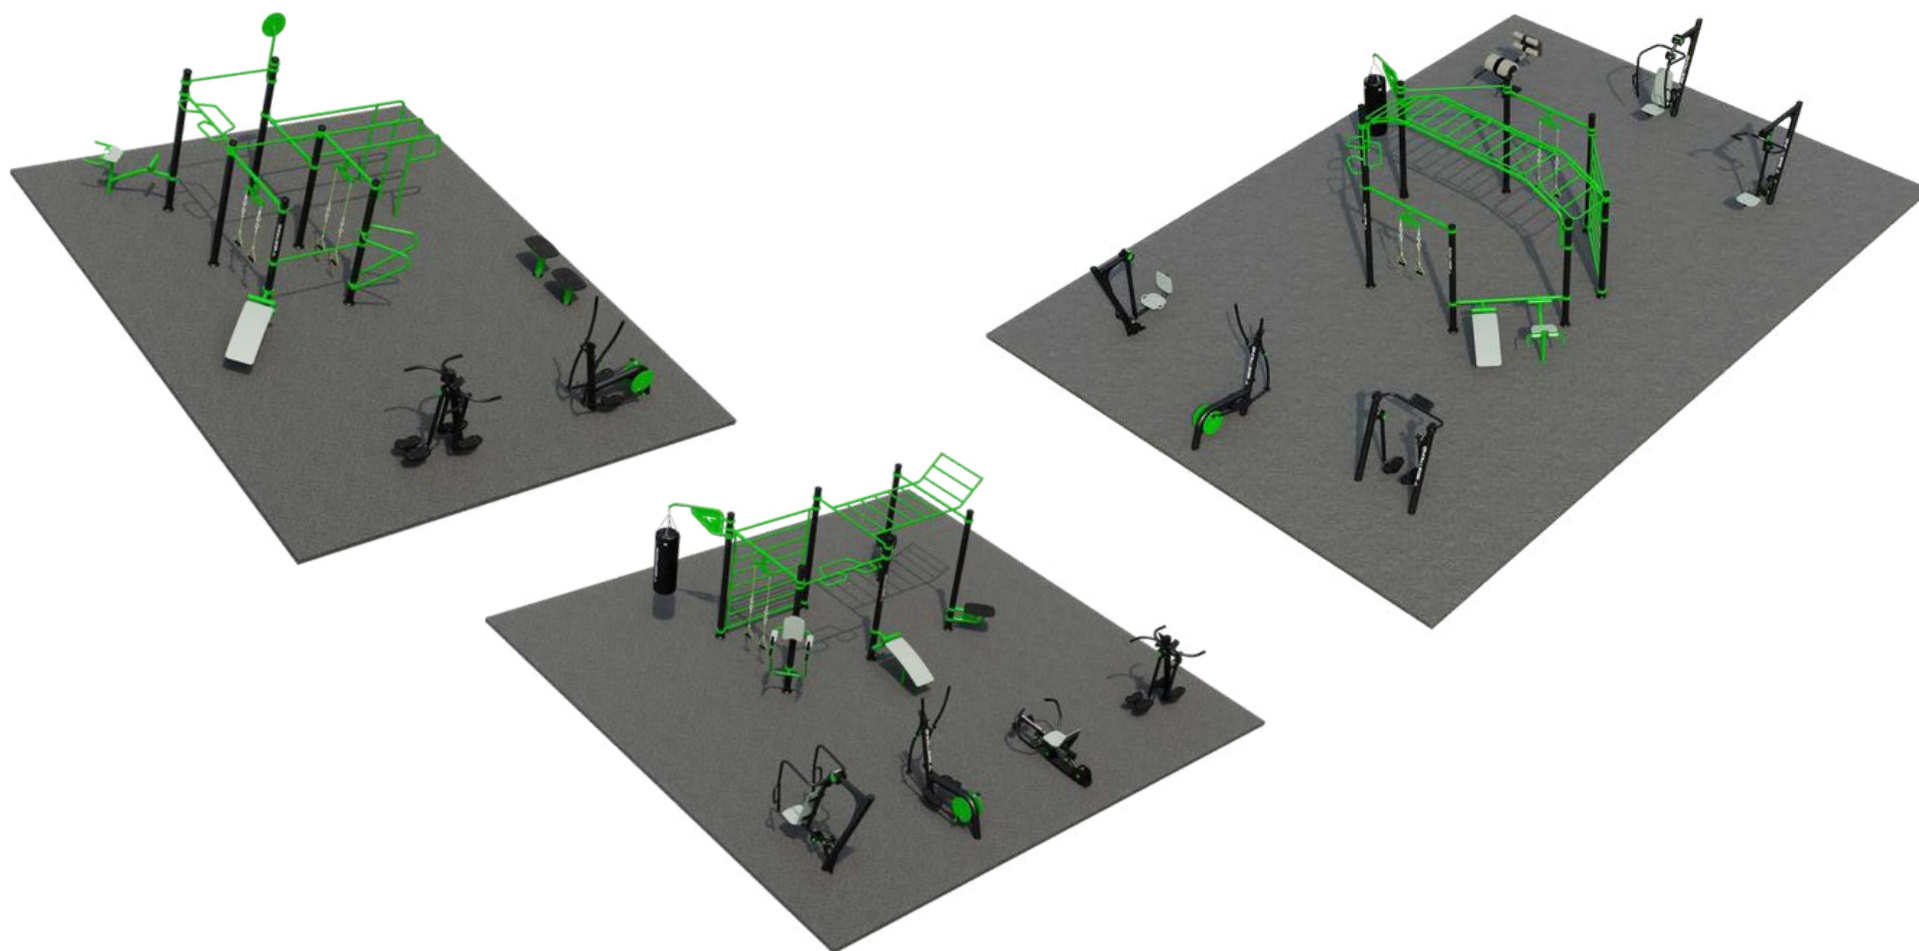

ADATTO A TUTTE LE ESIGENZE

PARC  FITNESS

Abbiamo concepito la configurazione FitLiving per elevare la qualità della vita nei complessi residenziali. Le nostre attrezzature per il fitness, integrate negli spazi comuni, permettono ai residenti di adottare con facilità uno stile di vita attivo. I parchi FitLiving rappresentano un'ottima opportunità per gli investitori in progetti residenziali, poiché uniscono funzionalità, un'esperienza abitativa distintiva e design, il tutto con un favorevole rapporto costo-valore e ridotti requisiti di manutenzione. L'aspetto e l'utilizzo attivo dei nostri parchi favoriscono l'interazione sociale tra i residenti, contribuendo allo sviluppo di una comunità armoniosa e sana.

La struttura interna è equipaggiata con 120 "barre" mobili in plastica. Le leve sono rivestite in gomma per garantire una presa più confortevole e per prevenire infortuni alla testa.

PARC FITNESS ITALIA