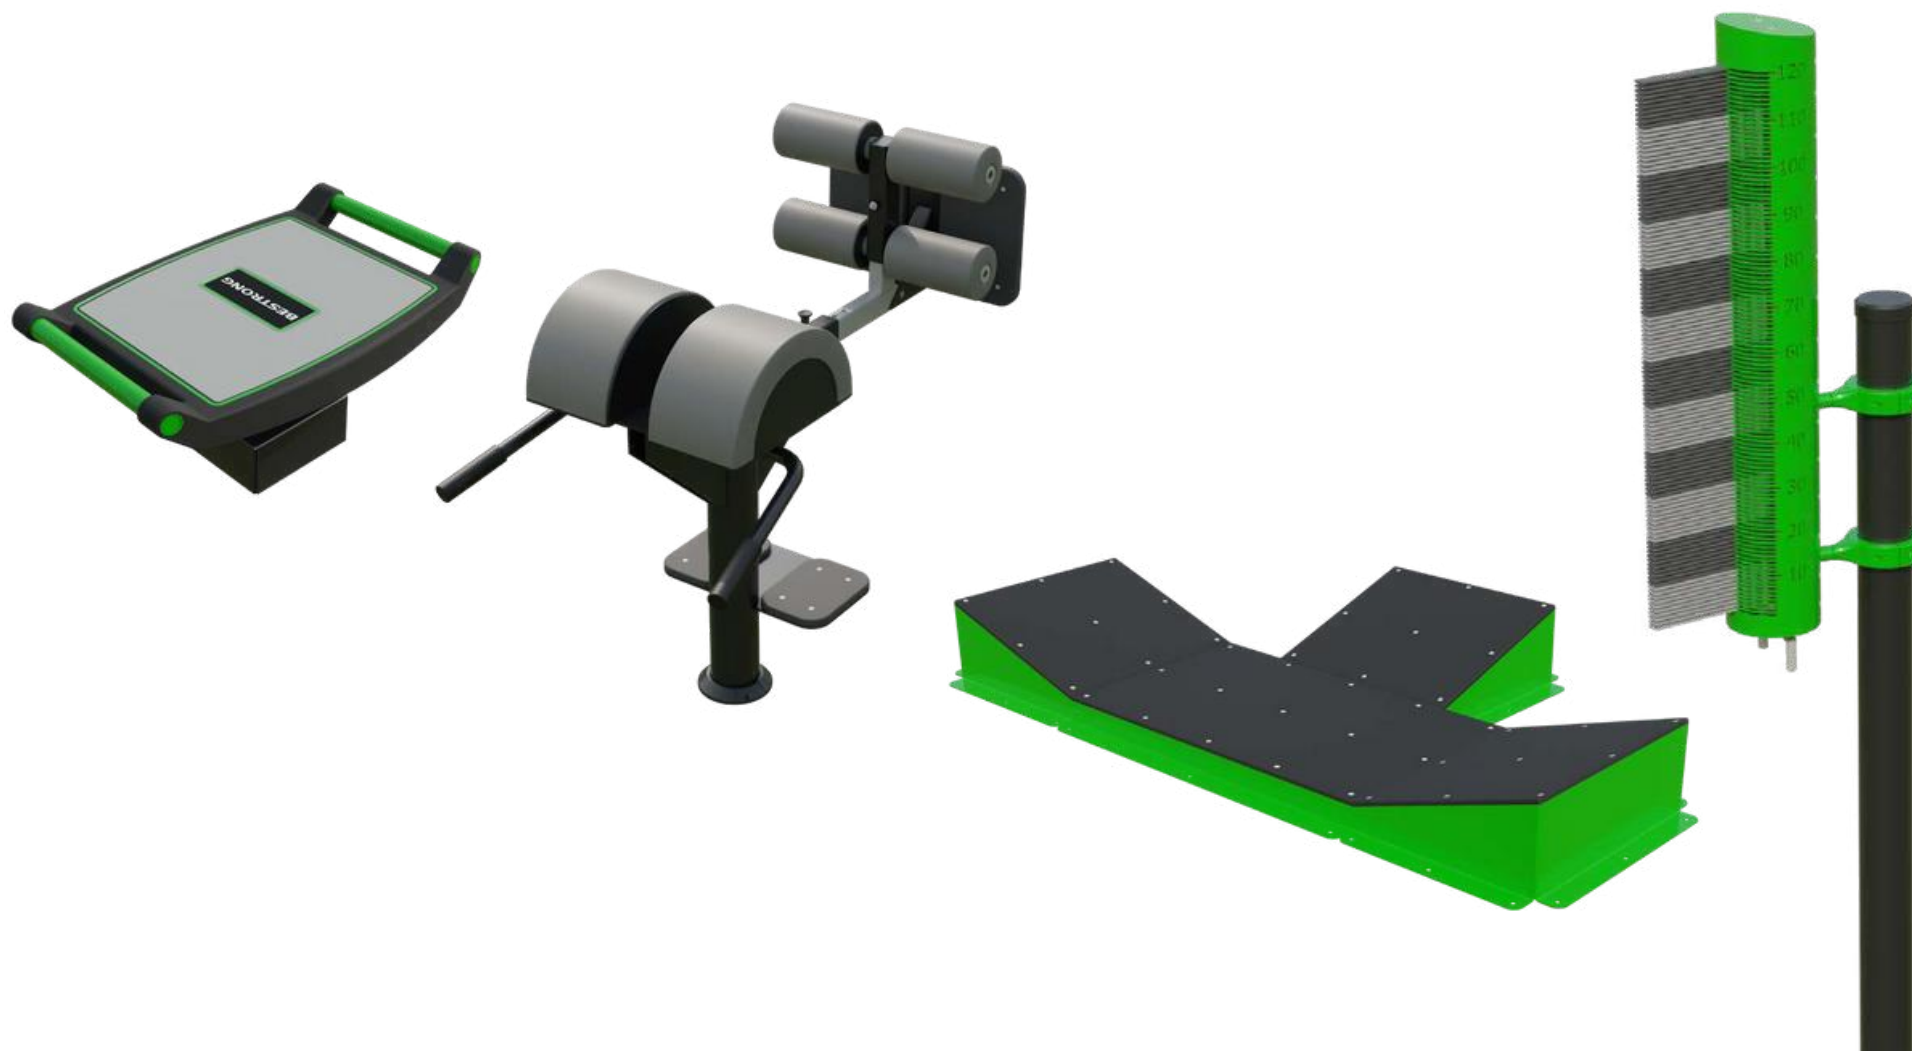

L'esclusiva attrezzatura specifica per il calcio introduce una nuova dimensione nella cultura dell'allenamento sportivo. Sviluppata con il contributo di un'ampia gamma di atleti professionisti, la nostra attrezzatura progettata con cura è destinata a migliorare lo sviluppo delle abilità degli atleti e le prestazioni complessive. Che si tratti di stabilizzazione o mobilizzazione, allenamento della forza o semplici riscaldamenti, la nostra attrezzatura sportiva è in grado di soddisfare le esigenze di qualsiasi livello di prestazione. Le nostre soluzioni specifiche per il football sono realizzate con estrema precisione per rispondere ai tuoi requisiti di allenamento di alta qualità.