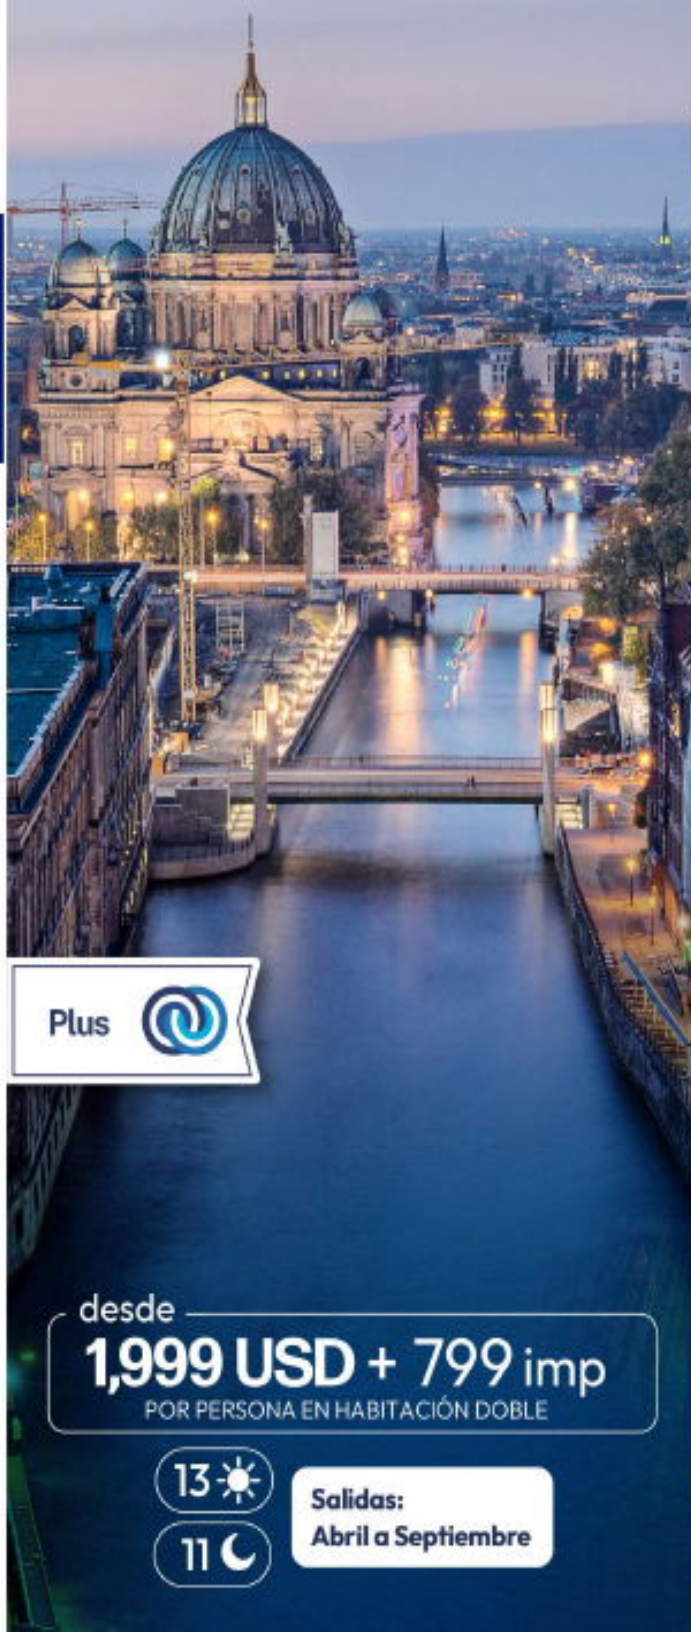

Top
mensual
Marzo
2025

Haz clic en el
paquete para
conocer más
sobre el itinerario

PROGRAMAS
OPERADOS POR

ALEMANIA

Y CIUDADES IMPERIALES

Plus

desde

1,999 USD + 799 imp

POR PERSONA EN HABITACIÓN DOBLE

13 ☀

11 ☾

Salidas:

Abril a Septiembre

RUTA IMPERIAL
y Ámsterdam