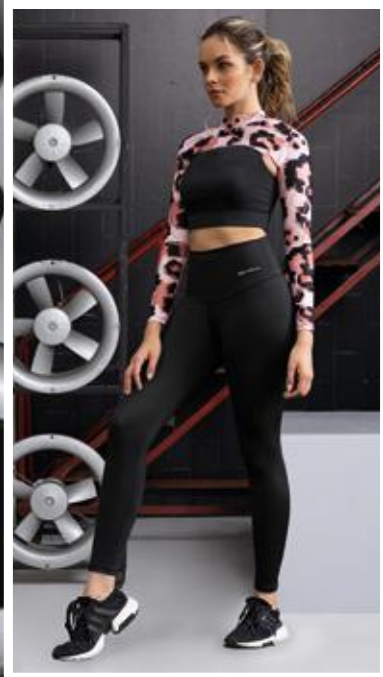

*Al Buzo
Crop*

POR SOLO

17 99

MULTICOLOR
160102
POLIEXPANDEX
AJUSTADA
PTS 150

S-M-L

LEGUINS
16052311

24,99

NEGRO
POLIEXPANDEX
AJUSTADA
PTS 200

S-M-L-XL