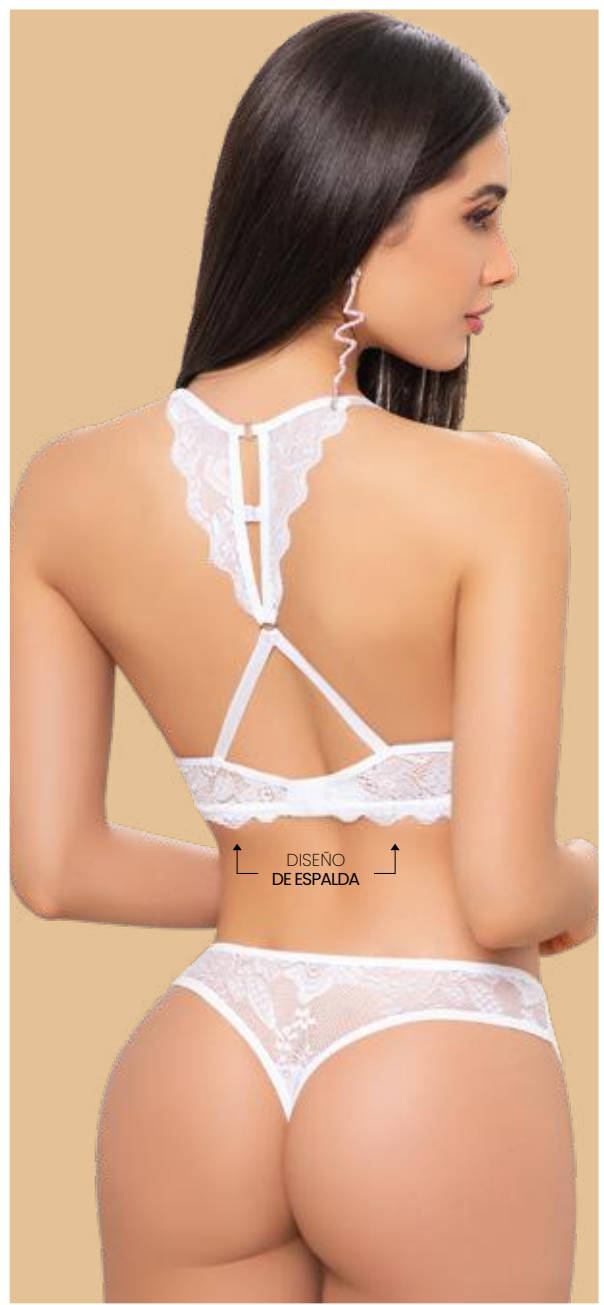

19,99

BLANCO
BRASIER EN ENCAJE.
COPA SOFÍA CON
REALCE INTERNO,
CARGADERAS
GRADUABLES Y DISEÑO
DE ESPALDA.
AJUSTADA
PTS 160

32-34-36

BRASILERA
DAMA
LC230318

9,99

BLANCO
BRASILERA EN
ENCAJE
AJUSTADA
PTS 80

S-M-L