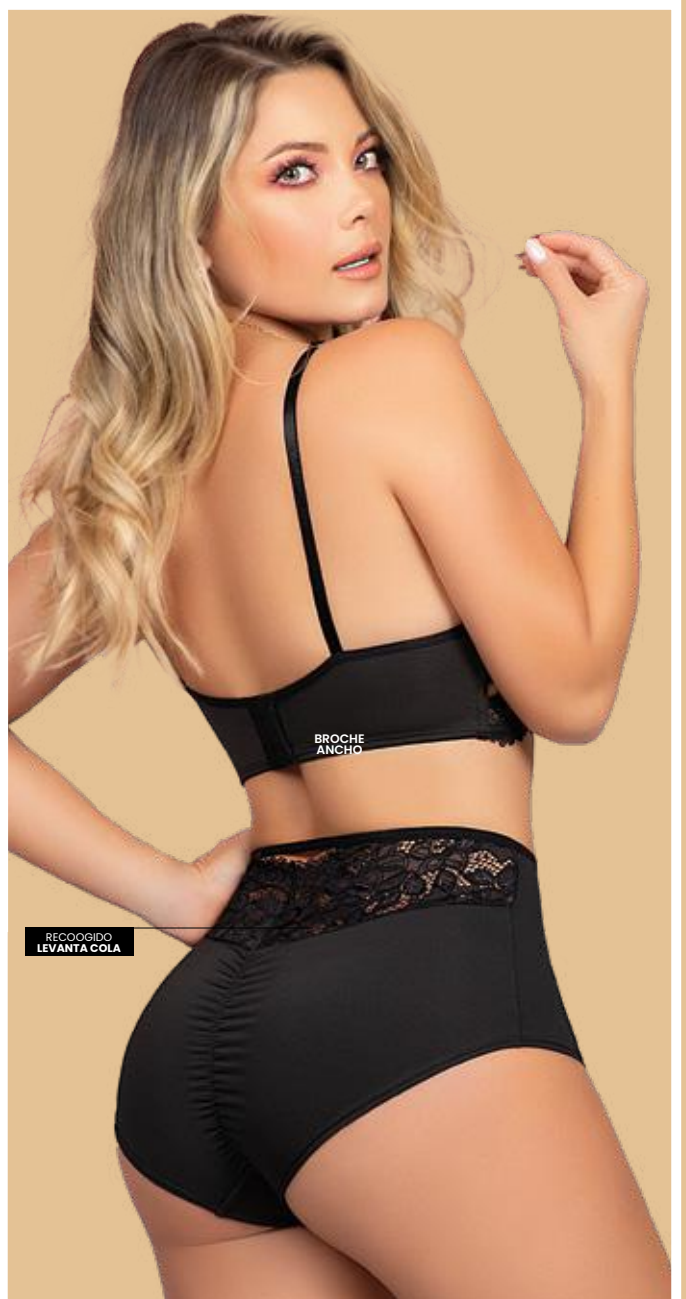

BROCHE
ANCHO

RECOGIDO
LEVANTA COLA

Lujosa y
Bella