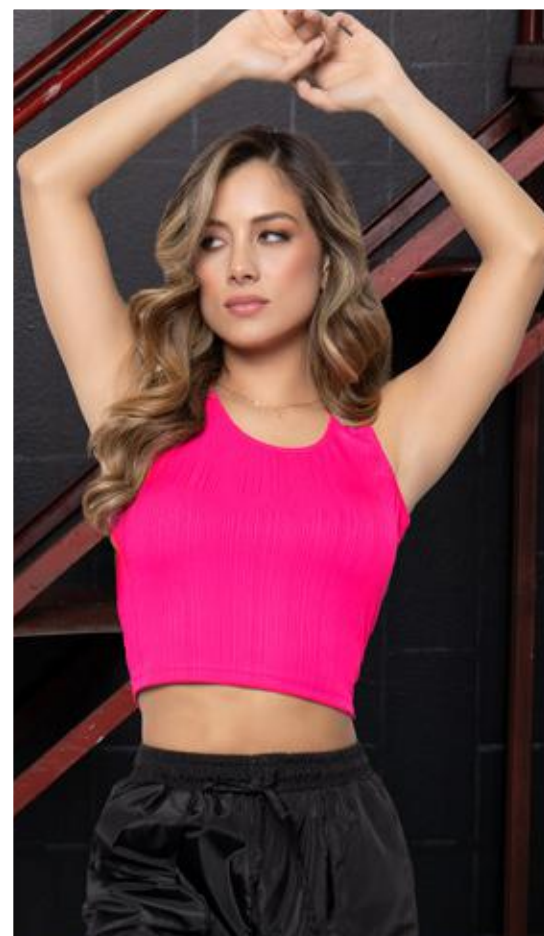

S-M-L-XL

Crop Top
POR SOLO **10⁹⁹**

NUEVO!

FUCSIA NEON
110226
RIB
AJUSTADA
PTS 90

S-M-L

VERDE NEON
110227
RIB
AJUSTADA
PTS 90

S-M-L

NARANJA
NEON
110228
RIB
AJUSTADA
PTS 90