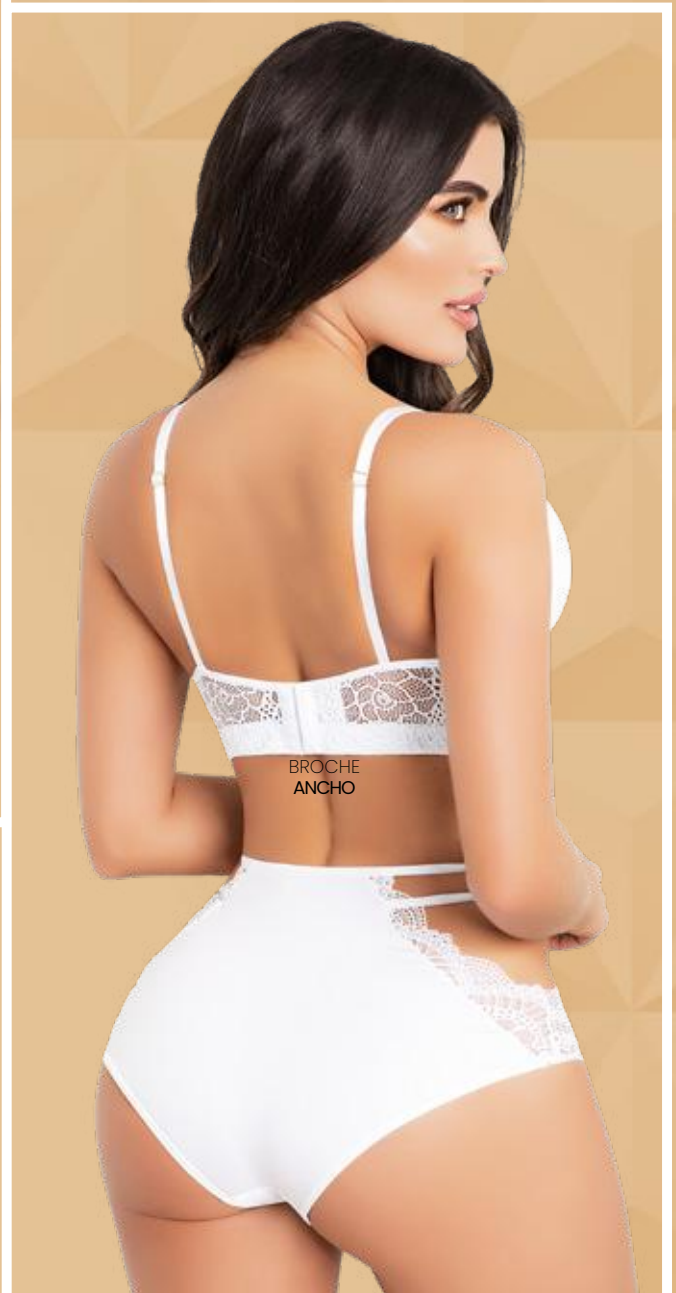

S-M-XL-2XL

32-34-36-38-40

Detalles únicos
como Tú

REALCE INTERNO
BASE ANCHA

BRASIER DAMA
3010912

\$24,88

NÉGRO
BRASIER EN MICROFIBRA
/ COPA SOFÍA
CON BASE Y BROCHE
ANCHOS, ESPALDA
DE ALTO CUBRIMIENTO
Y CARGADERAS
GRADUABLES.
AJUSTADA
PTS 200