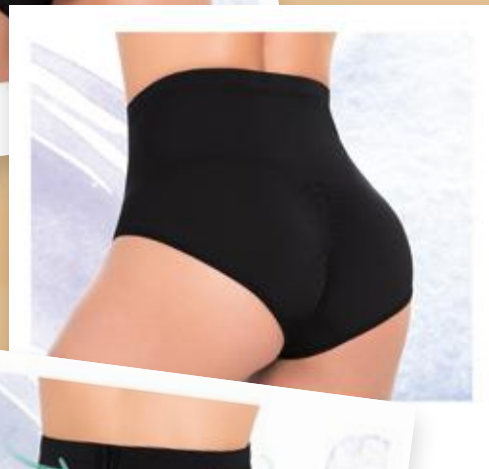

32-34-36-38-40

CACHETERO DAMA
302104

10,88

NEGRO
CACHETERO TIRO ALTO
EN MICROFIBRA Y ENCAJE
CON DISEÑO LEVANTA COLA.
AJUSTADA
PTS 90

S-M-L-XL-2XL

**BROCHE
POWERNET
CONTROL
DE ABDOMEN**

**A. CACHETERO
CONTROL 3010515**