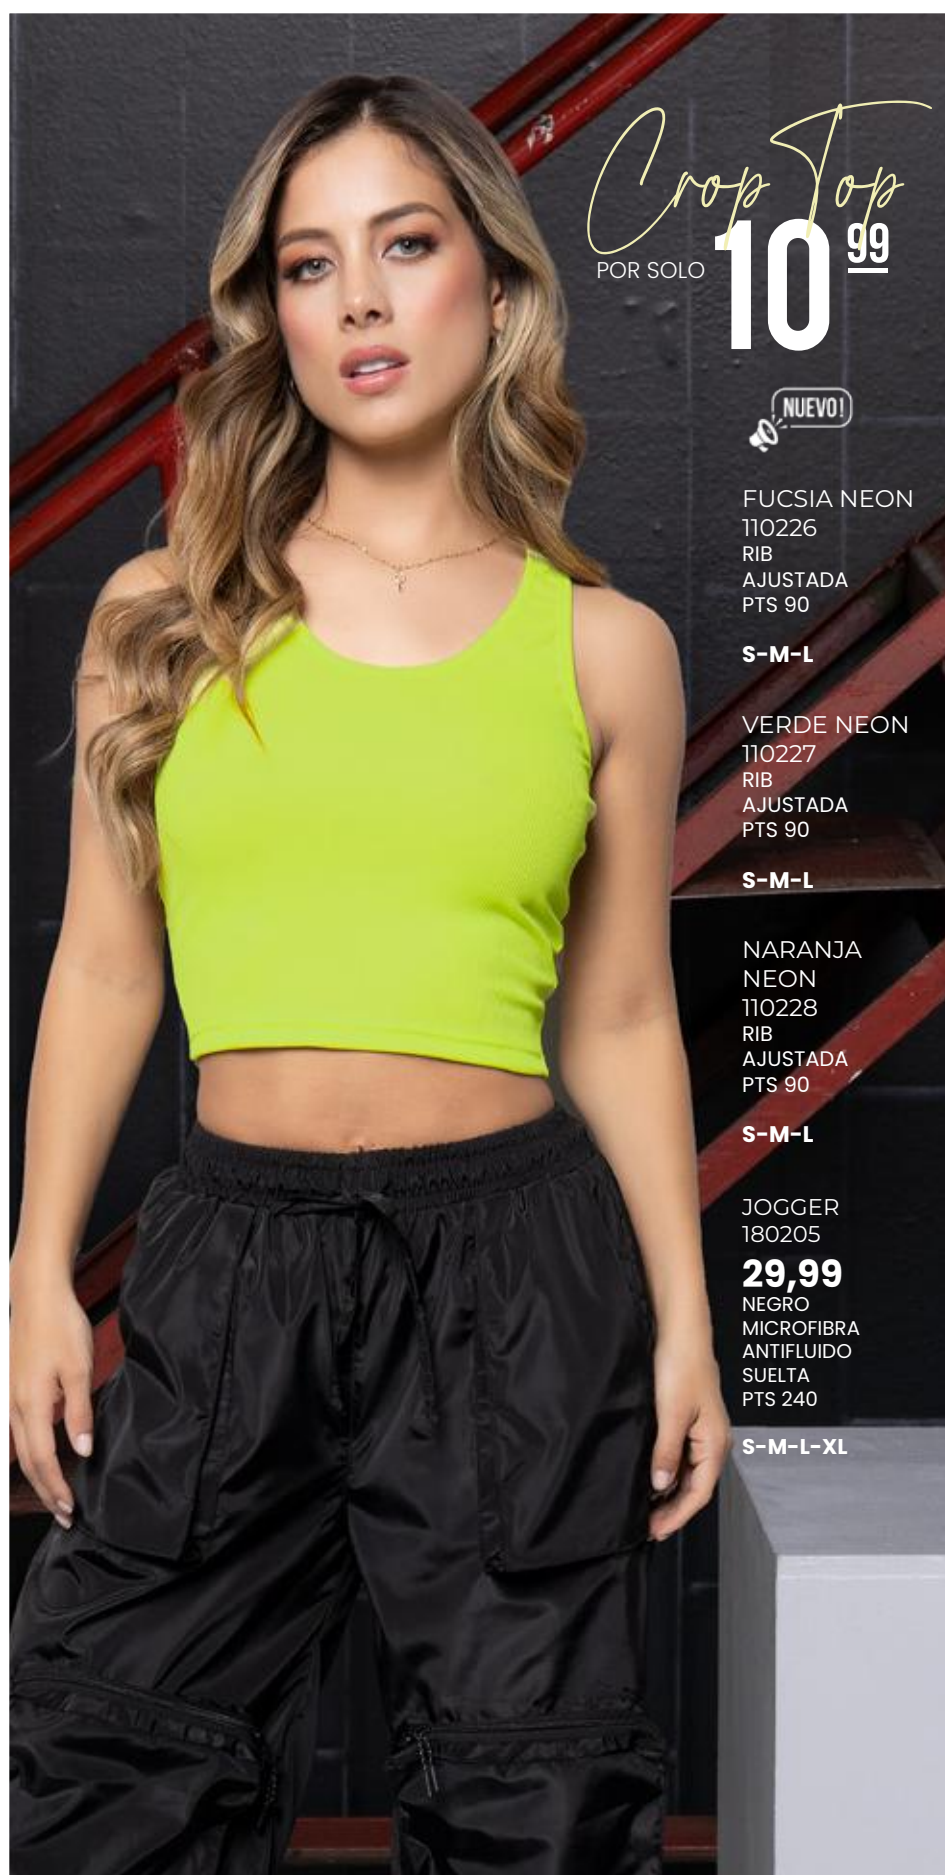

S-M-L-XL

Crop Top
POR SOLO **10⁹⁹**

NUEVO!

FUCSIA NEON
110226
RIB
AJUSTADA
PTS 90

S-M-L

VERDE NEON
110227
RIB
AJUSTADA
PTS 90

S-M-L

NARANJA
NEON
110228
RIB
AJUSTADA
PTS 90