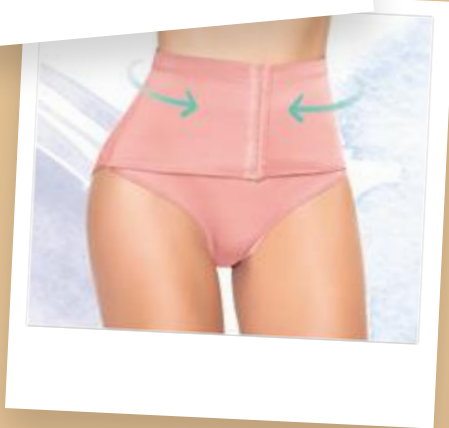

32-34-36-38-40

CACHETERO DAMA
302104

10,88

NEGRO
CACHETERO TIRO ALTO
EN MICROFIBRA Y ENCAJE
CON DISEÑO LEVANTA COLA.
AJUSTADA
PTS 90

S-M-L-XL-2XL

**BROCHE
POWERNET
CONTROL
DE ABDOMEN**

**A. CACHETERO
CONTROL 3010515**