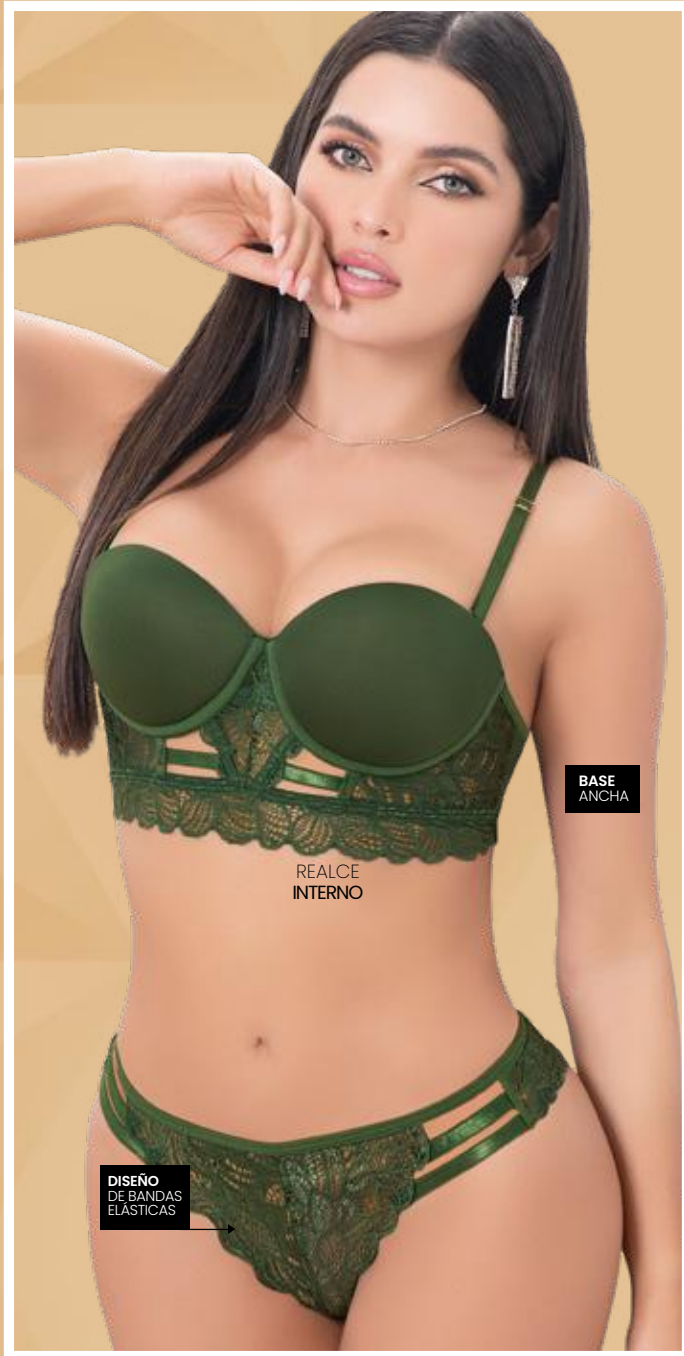

S-M

BROCHE
ANCHO

Lujosa y
Bella

BRASIER DAMA
LC230307

24,99

VERDE

BRASIER DE BASE ANCHA
EN MICROFIBRA Y ENCAJE.
COPA LUPE CON REALCE
INTERNO Y DISEÑO DE
BANDAS ELÁSTICAS
AJUSTADA

PTS 200