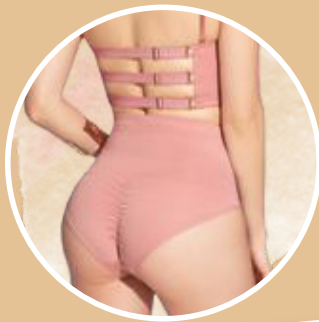

32-34-36-38-40

CACHETERO DAMA
302104

10,88

NEGRO
CACHETERO TIRO ALTO
EN MICROFIBRA Y ENCAJE
CON DISEÑO LEVANTA COLA.
AJUSTADA
PTS 90

S-M-L-XL-2XL

**BROCHE
POWERNET
CONTROL
DE ABDOMEN**

**A. CACHETERO
CONTROL 3010515**