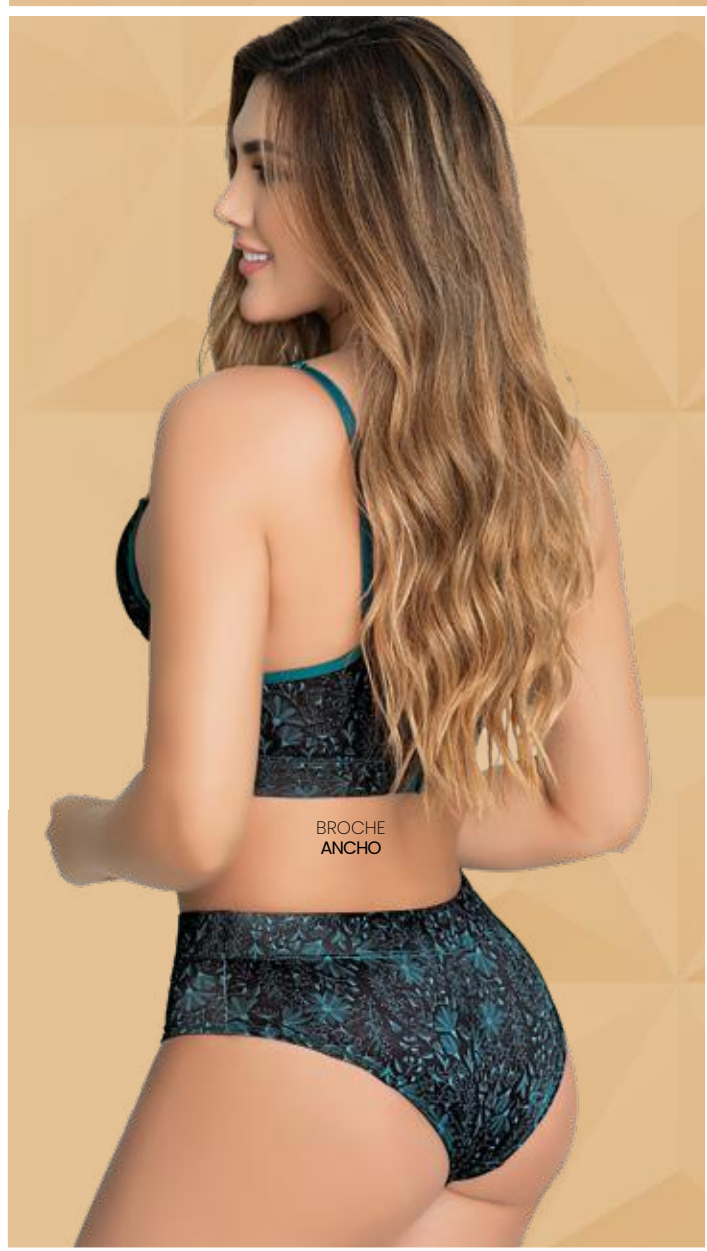

BRASIER DAMA
LC230309

24,99

UNICOLOR
BRASIER EN MICROFIBRA
SUBLIMADA. COPA ALICIA
CON REALCE INTERNO,
BROCHE Y ELÁSTICO
ANCHOS PARA MAYOR
AJUSTADA
PTS 200

32-34-36-38

CACHETERO DAMA
LC230310

10,99

UNICOLOR
CACHETERO EN
MICROFIBRA SUBLIMADA
CON ELÁSTICO ANCHO
INTERNO.
AJUSTADA
PTS 90

S-M-L-XL-2XL

Romántica y
Delicada