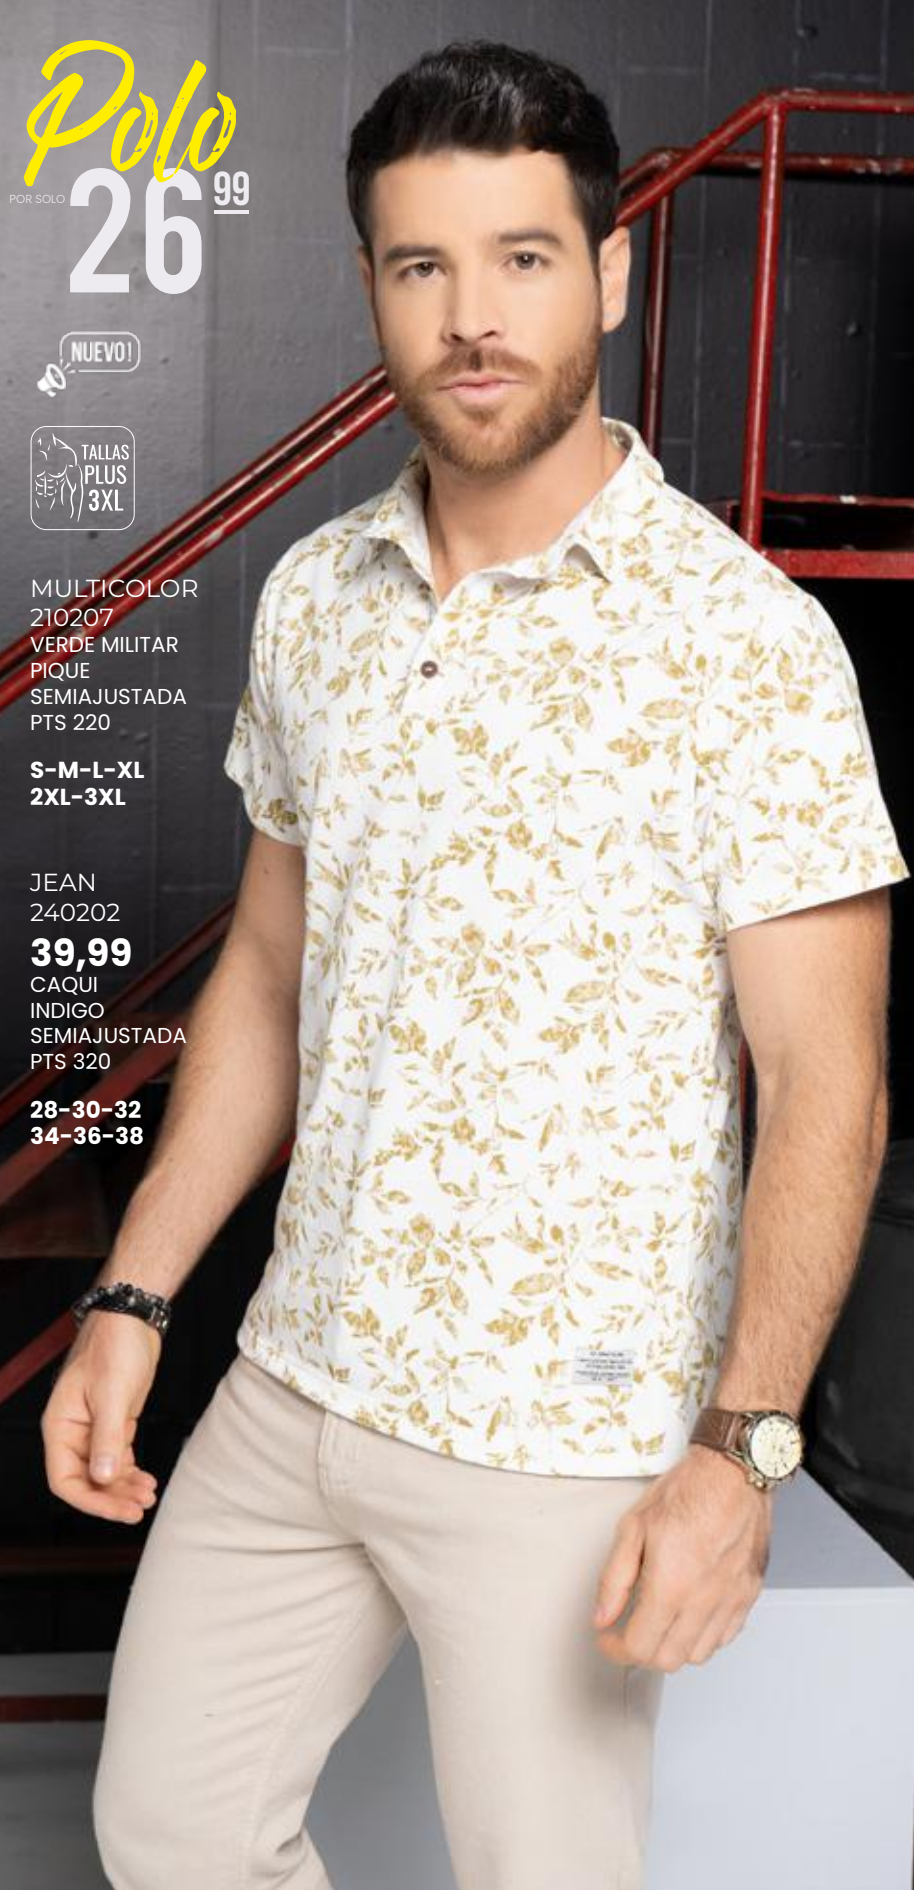

JEAN
240202

39,99
CAQUI
INDIGO
SEMIAJUSTADA
PTS 320

**28-30-32
34-36-38**

Camisa

POR SOLO

32⁹⁹

MIRA ESTA PRENDA EN VIDEO

AZUL
210106
PEPELINA STRECH
SEMIAJUSTADA
PTS 240