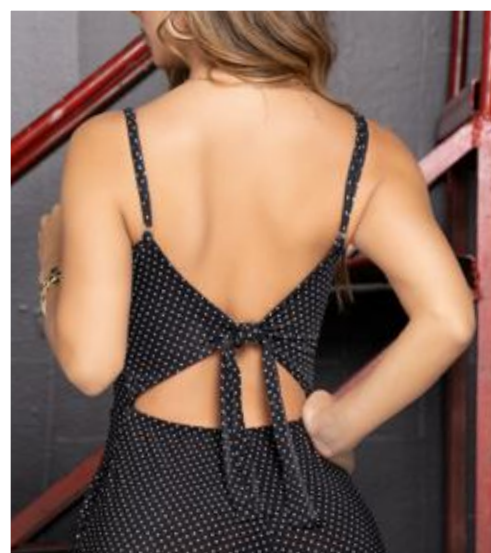

S-M-L-XL

Crop Top
POR SOLO **10⁹⁹**

NUEVO!

FUCSIA NEON
110226
RIB
AJUSTADA
PTS 90

S-M-L

VERDE NEON
110227
RIB
AJUSTADA
PTS 90

S-M-L

NARANJA
NEON
110228
RIB
AJUSTADA
PTS 90