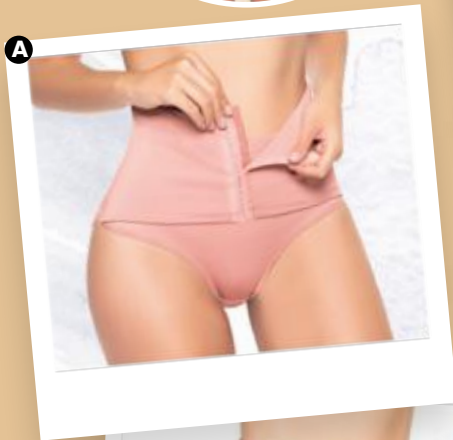

32-34-36-38-40

CACHETERO DAMA
302104

10,88

NEGRO
CACHETERO TIRO ALTO
EN MICROFIBRA Y ENCAJE
CON DISEÑO LEVANTA COLA.
AJUSTADA
PTS 90

S-M-L-XL-2XL

**BROCHE
POWERNET
CONTROL
DE ABDOMEN**

**A. CACHETERO
CONTROL 3010515**