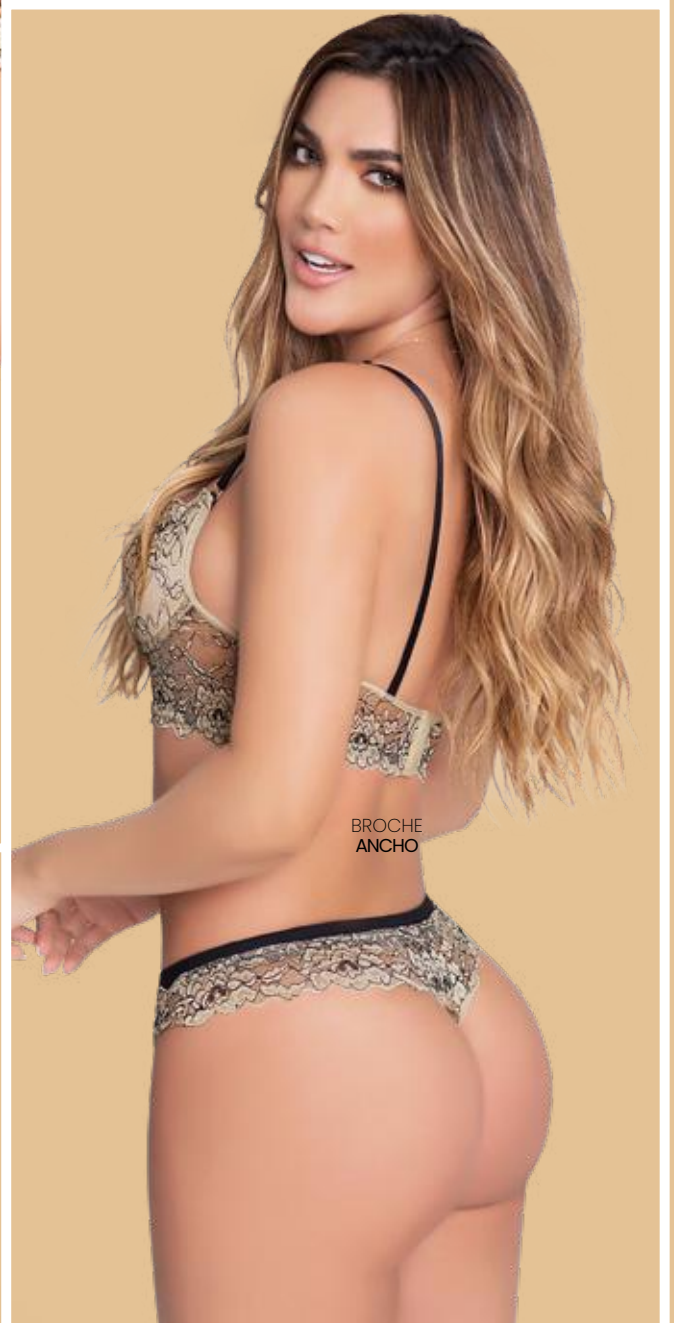

S-M

BROCHE
ANCHO

Lujosa y
Bella

BRASIER DAMA
LC230307

24,99

VERDE

BRASIER DE BASE ANCHA
EN MICROFIBRA Y ENCAJE.
COPA LUPE CON REALCE
INTERNO Y DISEÑO DE
BANDAS ELÁSTICAS
AJUSTADA

PTS 200