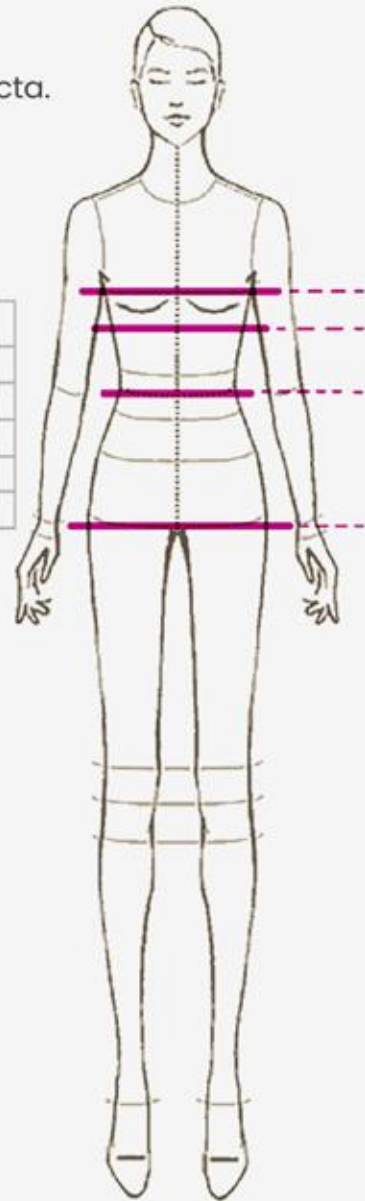

Conoce tu talla.

Antes de realizar tu pedido, revisa tus medidas para elegir la talla correcta.

FEMENINO:

Nota: Todas las medidas son en cm.

TALLA	S - 6	M - 8	L - 10	XL - 12	2XL - 14
BUSTO	92	96	102	110	118
CINTURA	68	72	76	84	92
CADERA	96	100	106	114	122

MASCULINO:

Nota: Todas las medidas son en cm.

MEDIDAS	S - 28	M - 30	L - 32	XL - 34	2XL - 36
A. CONTORNO DE PECHO	91	95	101	109	117
B. CINTURA	84	88	94	102	110
C. CADERA	94	98	104	112	120
D. LARGO BRAZO	59	60	61	62	63
E. ESTATURA	1.60 / 1.70			1.75 / 1.80	

KIDS NIÑO:

Nota: Todas las medidas son en cm.

TALLA	2	4	6	8	10	12
ESTATURA	84-89	90-104	105-118	119-131	132-141	142-148
PECHO	51-52	53-56	57-61	62-67	68-69	70-72
CADERA	52-53	54-58	59-63	64-70	71-73	74-77

KIDS NIÑA:

Nota: Todas las medidas son en cm.

TALLA	2	4	6	8	10	12
ESTATURA	84-89	90-104	105-118	119-132	132-140	141-147
PECHO	51-52	53-56	57-61	62-68	69-72	73-76
CADERA	52-53	54-58	59-63	64-72	73-76	77-81

TABLA DE MEDIDAS

TALLA	XS/30	S/32	M/34	L/36	XL/38	2XL/40
BASE BUSTO	63-67	68-72	73-77	78-82	83-87	88-92
COPA	82-86	87-91	92-96	97-101	102-107	108-114
CADERA	85-90	91-95	96-105	106-115	116-125	126-135

BUSTO

CADERA

TEN EN CUENTA

- Tomar medida debajo del busto.
- Tomar medida sobre el busto.
- Tomar medida en la cadera.

Nuestras políticas

- Se aceptan cambios sólo en productos que correspondan a la misma referencia y por falla de fabricación, se cambiarán en talla y color hasta 8 días después de emitida la factura.
- Los cambios se harán dependiendo del stock.
- Es requisito que las prendas tengan su etiqueta y código de barras para realizar su cambio.
- No aplican para cambios/ devoluciones: Ropa interior, prendas control, bodys ni trajes de baño, las prendas ubicadas en la sección de ofertas o con alguna promoción.
- Al realizar tu pedido tienes hasta 72 horas para confirmar tu depósito, de lo contrario, este será anulado.
- Prendas en promoción no aplican para acumulación de puntos.
- La empresa solamente se responsabiliza por los depósitos en las cuentas propias de VENTA DIRECTA GLOD CIA LTDA.
- Los colores de las prendas pueden variar ligeramente.

GARANTÍA: La mercadería tiene una garantía de 15 días a partir de la fecha de compra, por defectos de fabricación.

La garantía no cubre el desgaste normal por el uso ni los daños como consecuencia del uso indebido.