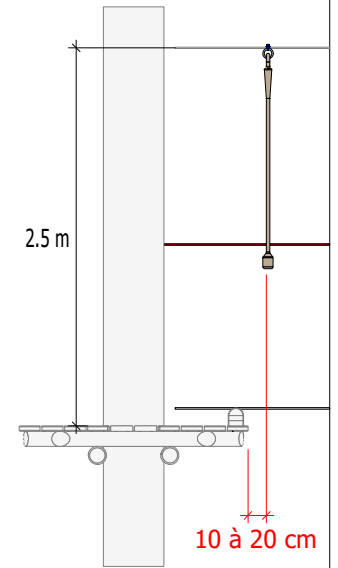

- Pitchoun 70 cm
- Découverte 80 cm
- Famille 110 cm
- Aventure 140 cm
- Sportif 170 cm
- Adrenaline 200 cm

Fixation non incluse  
Attachment not included

**Le conseil du pro**

*Professional tips*

Varier les écarts de montage pour apporter plus de jouabilité  
*Vary the gaps to bring more playability*