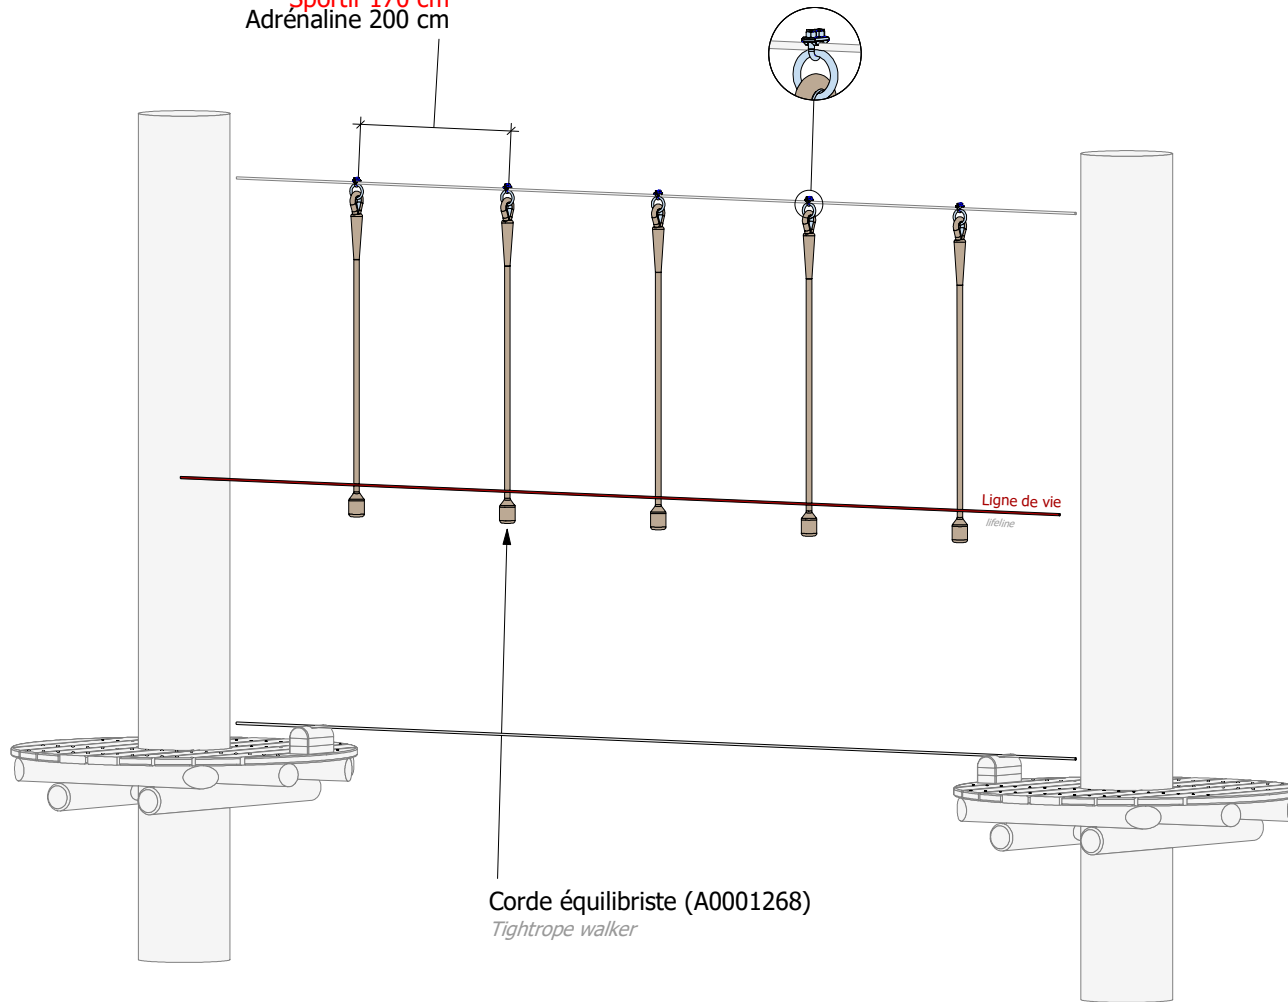

- Pitchoun 70 cm
- Découverte 80 cm
- Famille 110 cm
- Aventure 140 cm
- Sportif 170 cm
- Adrenaline 200 cm

Fixation non incluse  
Attachment not included

**Le conseil du pro**

*Professional tips*

Varier les écarts de montage pour apporter plus de jouabilité  
*Vary the gaps to bring more playability*

Suggestion de montage *Construction suggestion*

**Atelier cordes équilibristes**  
*Tightrope walker challenge*