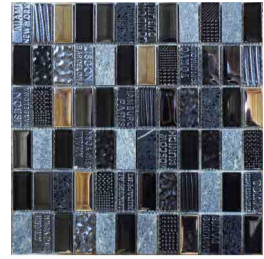

MALLA IMPERIAL PLATA GRIS

-Ítems: 1041184
-Medida: 30*30 cm

MALLA AGORA MARFIL

-Ítems: 1041189
-Medida: 30*30 cm

MALLA COUNTRY PLATA

-Ítems: 1041180
-Medida: 29.6X29.8 cm

MALLA EIFFEL BROWN

-Ítems: 1041308
-Medida: 30*30 cm

MALLA EIFFEL LILA

-Ítems: 1041310
-Medida: 30*30 cm

MOSAICO ROJO

-Ítems: 1040247
-Medida: 30*30 cm

MOSAICO CAPUCCINO

-Ítems: 1040451
-Medida: 30*30 cm

MOSAICO BEIGE

-Ítems: 1040730
-Medida: 30*30 cm