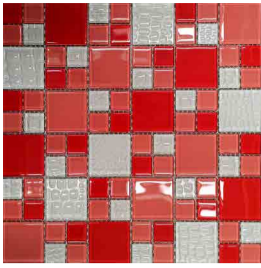

MALLA IMPERIAL PLATA GRIS

-Ítems: 1041184
-Medida: 30*30 cm

MALLA AGORA MARFIL

-Ítems: 1041189
-Medida: 30*30 cm

MALLA COUNTRY PLATA

-Ítems: 1041180
-Medida: 29.6X29.8 cm

MALLA EIFFEL BROWN

-Ítems: 1041308
-Medida: 30*30 cm

MALLA EIFFEL LILA

-Ítems: 1041310
-Medida: 30*30 cm

MOSAICO ROJO

-Ítems: 1040247
-Medida: 30*30 cm

MOSAICO CAPUCCINO

-Ítems: 1040451
-Medida: 30*30 cm

MOSAICO BEIGE

-Ítems: 1040730
-Medida: 30*30 cm