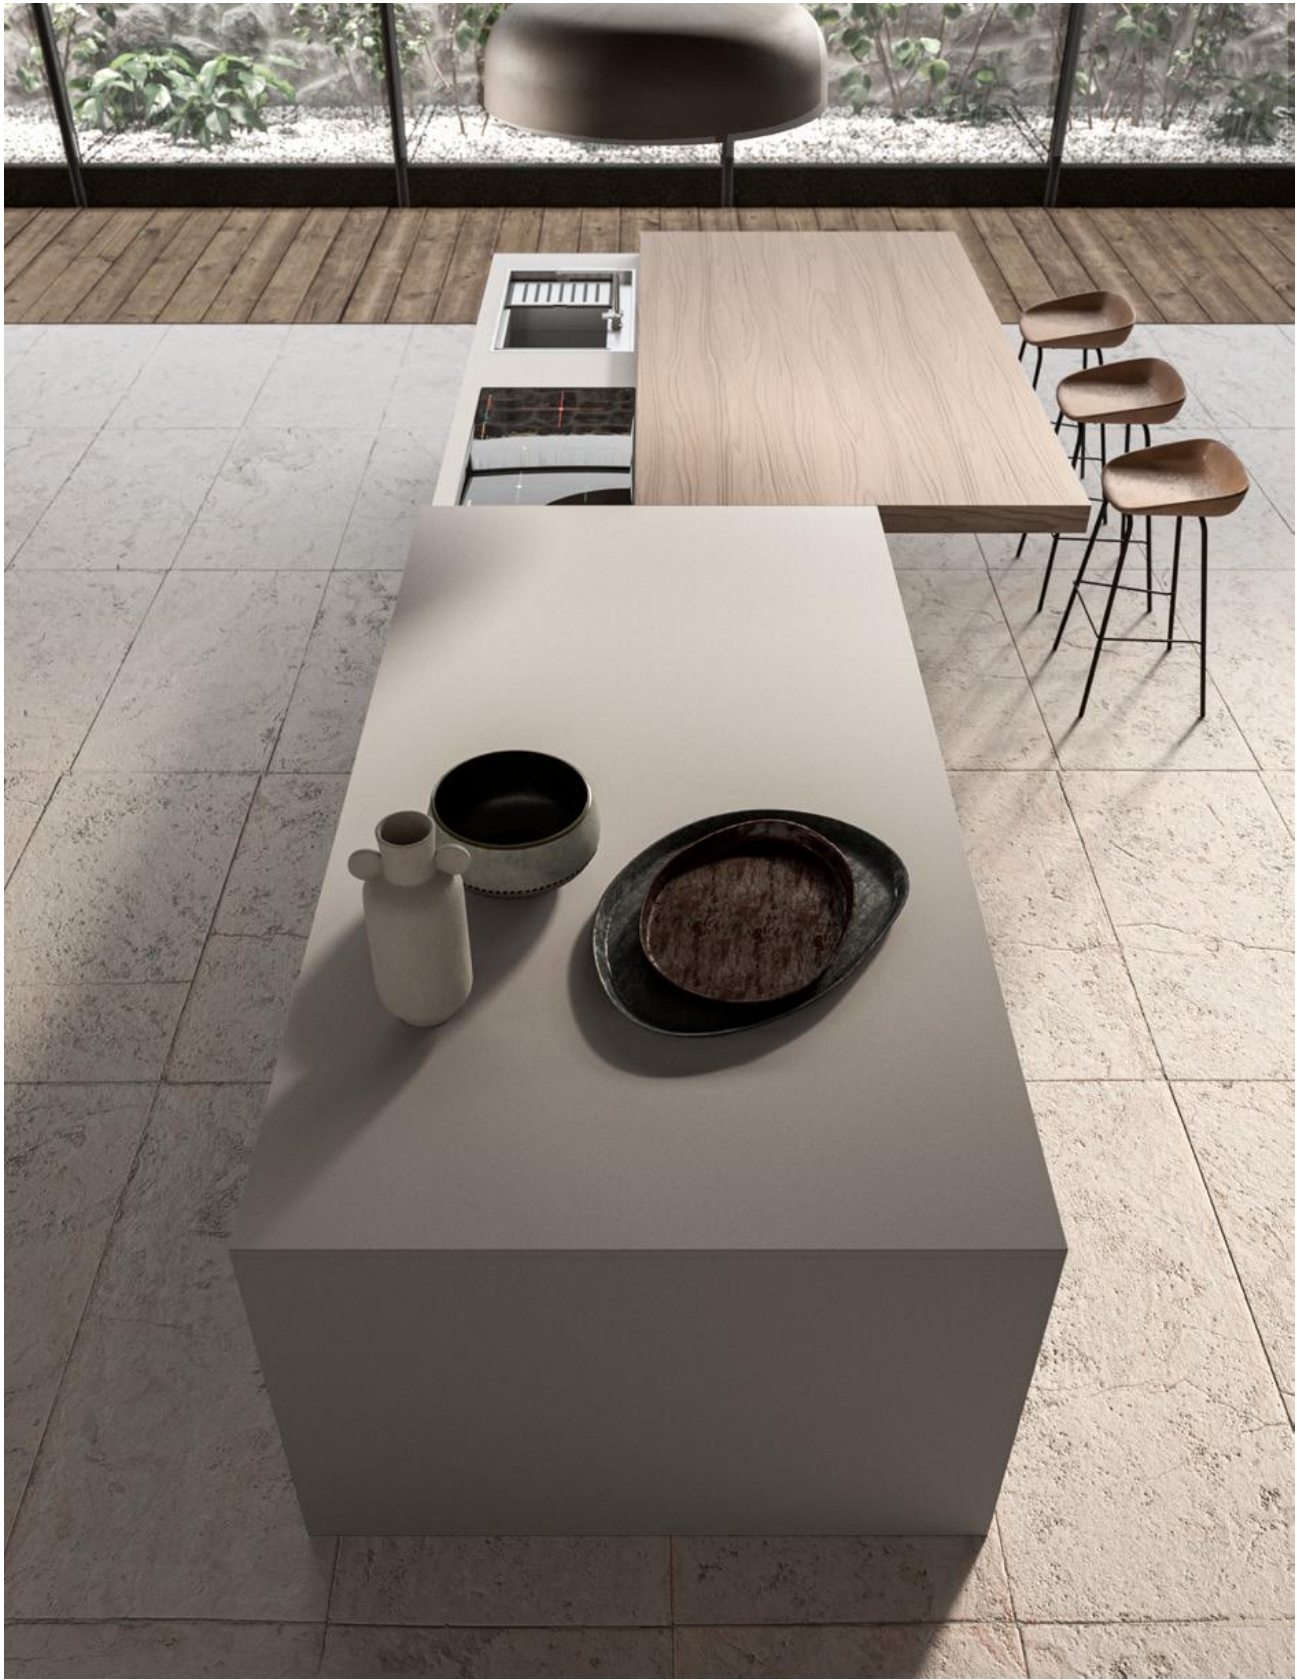

S07 Laccato Grigio Marna Opaco - A45 Noce Oxy - U55 Silver Stone

X57 Noce Grigio - F12 Fenix Canapa - Telai Ghisa - Vetri Bronze Riflettente - Top: F12 Fenix Canapa

Offre al mondo esterno la tua visione del vivere, aperta alle possibilità, versatile, accogliente e insieme riservata quanto basta. Spazio da vivere e condividere.