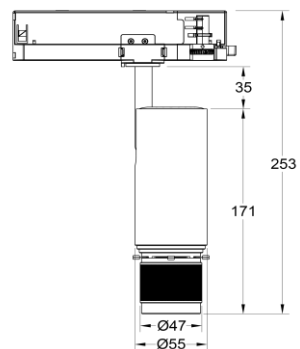

On/Off

Triac Dim