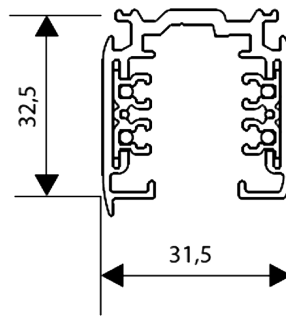

XTSC Anbau Pulse