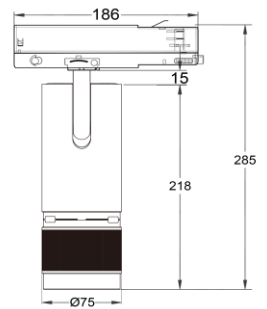

Dimmer on Adapter