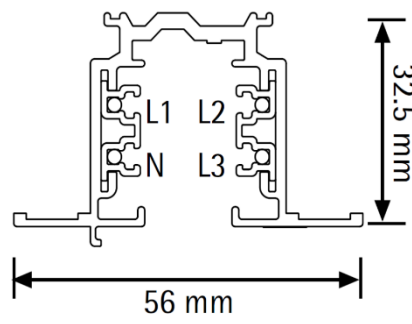

XTSF Einbau On/Off