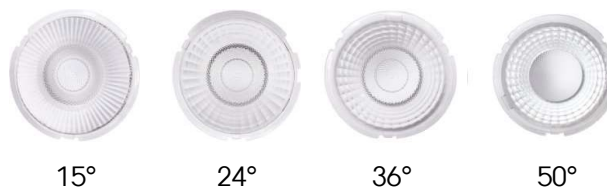

Artikel-Nummer	Bezeichnung	Farbe
	ARTL45GT0627BF	ARTISAN Living 1145 Triac 2700K, 6W, 340lm, Ra90 Alu, schwarz, Linse 36°, GB66	Schwarz RAL9011
	ARTL45GT0630BF	ARTISAN Living 1145 Triac 3000K, 6W, 380lm, Ra90 Alu, schwarz, Linse 36°, GB66	Schwarz RAL9011
	ARTL45GT0627WF	ARTISAN Living 1145 Triac 2700K, 6W, 340lm, Ra90 Alu, weiss, Linse 36°, GB66	Weiss RAL9016
	ARTL45GT0630WF	ARTISAN Living 1145 Triac 3000K, 6W, 380lm, Ra90 Alu, weiss, Linse 36°, GB66	Weiss RAL9016

Andere Varianten auf Anfrage

Mögliche Abstrahlwinkel:
(werkseitig 36°)