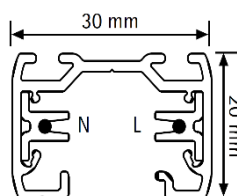

Stromschienen – Global TRAC BASE (1-Phase + N)

Base Anbau

	Artikel-Nummer	Bezeichnung	Farbe	Länge In mm
	GB2100-2	2-L Stromschiene Base	schwarz	1000mm
	GB2100-3	2-L Stromschiene Base	weiss	
	GB2200-2	2-L Stromschiene Base	schwarz	2000mm
	GB2200-3	2-L Stromschiene Base	weiss	
	GB2300-2	2-L Stromschiene Base	schwarz	3000mm
	GB2300-3	2-L Stromschiene Base	weiss	

Base Einbau

	Artikel-Nummer	Bezeichnung	Farbe	Länge In mm
	GBF2100-2	2-L Stromschiene Base	schwarz	1000mm
	GBF2100-3	2-L Stromschiene Base	weiss	
	GBF2200-2	2-L Stromschiene Base	schwarz	2000mm
	GBF2200-3	2-L Stromschiene Base	weiss	
	GBF2300-2	2-L Stromschiene Base	schwarz	3000mm
	GBF2300-3	2-L Stromschiene Base	weiss