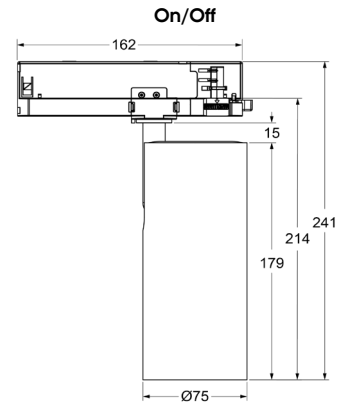

Mögliche Abstrahlwinkel:
(Standard 36°)