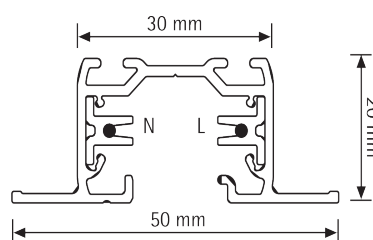

Stromschienen – Global TRAC BASE (1-Phase + N)

Base Anbau

	Artikel-Nummer	Bezeichnung	Farbe	Länge In mm
	GB2100-2	2-L Stromschiene Base	schwarz	1000mm
	GB2100-3	2-L Stromschiene Base	weiss	
	GB2200-2	2-L Stromschiene Base	schwarz	2000mm
	GB2200-3	2-L Stromschiene Base	weiss	
	GB2300-2	2-L Stromschiene Base	schwarz	3000mm
	GB2300-3	2-L Stromschiene Base	weiss	

Base Einbau

	Artikel-Nummer	Bezeichnung	Farbe	Länge In mm
	GBF2100-2	2-L Stromschiene Base	schwarz	1000mm
	GBF2100-3	2-L Stromschiene Base	weiss	
	GBF2200-2	2-L Stromschiene Base	schwarz	2000mm
	GBF2200-3	2-L Stromschiene Base	weiss	
	GBF2300-2	2-L Stromschiene Base	schwarz	3000mm
	GBF2300-3	2-L Stromschiene Base	weiss