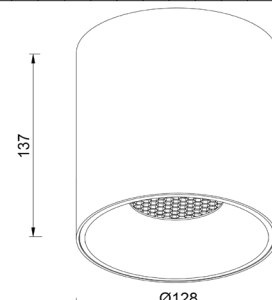

10W

15W

25 / 35W