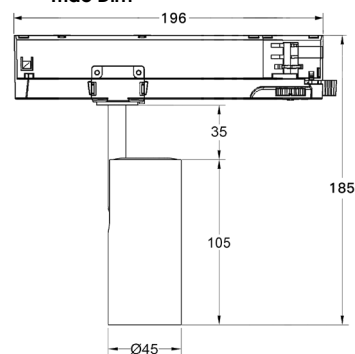

Andere Varianten auf Anfrage

Dimmer on Adapter

On/Off

Triac Dim

Mögliche Abstrahlwinkel:
(Standard 36°)

	Artikel-Nummer	Bezeichnung	Farbe	
	ARTE5512MO	ARTISAN Essential 1155 On/Off 12W, ±1200lm, Ra90 2700/3000/3500/4000K Alu, schwarz, Linse 30°, Multi	Schwarz RAL9011	
	ARTE5512MT	Variante Triac		
	ARTE5512MA	Variante Dimmer on Adapter		
	ARTE5512MD	Variante DALI		
	ARTE5512MC	Variante CASAMBI		
		Variante Tunable White		
	ARTE5512MO	ARTISAN Essential 1155 On/Off 12W, ±1200lm, Ra90 2700/3000/3500/4000K Alu, weiss, Linse 30°, Multi	Weiss RAL9016	
	ARTE5512MT	Variante Triac		
	ARTE5512MA	Variante Dimmer on Adapter		
	ARTE5512MD	Variante DALI		
	ARTE5512MC	Variante CASAMBI		
		Variante Tunable White		