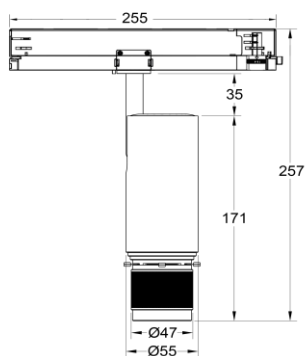

Andere Varianten auf Anfrage

On/Off

Triac Dim

Dimmer on Adapter

DALI

CASAMBI

	Artikel-Nummer	Bezeichnung	Farbe	
	ARTZF7520MO	ARTISAN Zoom 1075 Frame 20W, ±800lm, Ra90, On/Off 2700/3000/3500/4000K Alu, schwarz, Framing 53°, Multi	Schwarz RAL9011	
	ARTZF7520MT	Variante Triac		
	ARTZF7520MA	Variante Dimmer on Adaoter		
	ARTZF7520MD	Variante DALI		
	ARTZF7520MC	Variante CASAMBI		
		Variante Tunable White		
	ARTZF7520MO	ARTISAN Zoom 1075 Frame 20W, ±800lm, Ra90, On/Off 2700/3000/3500/4000K Alu, weiss, Framing 53°, Multi	Weiss RAL9016	
	ARTZF7520MT	Variante Triac		
	ARTZF7520MA	Variante Dimmer on Adaoter		
	ARTZF7520MD	Variante DALI		
	ARTZF7520MC	Variante CASAMBI		
		Variante Tunable White		