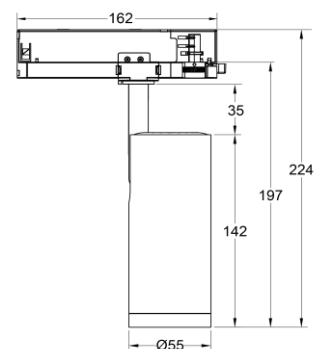

On/Off

Triac Dim