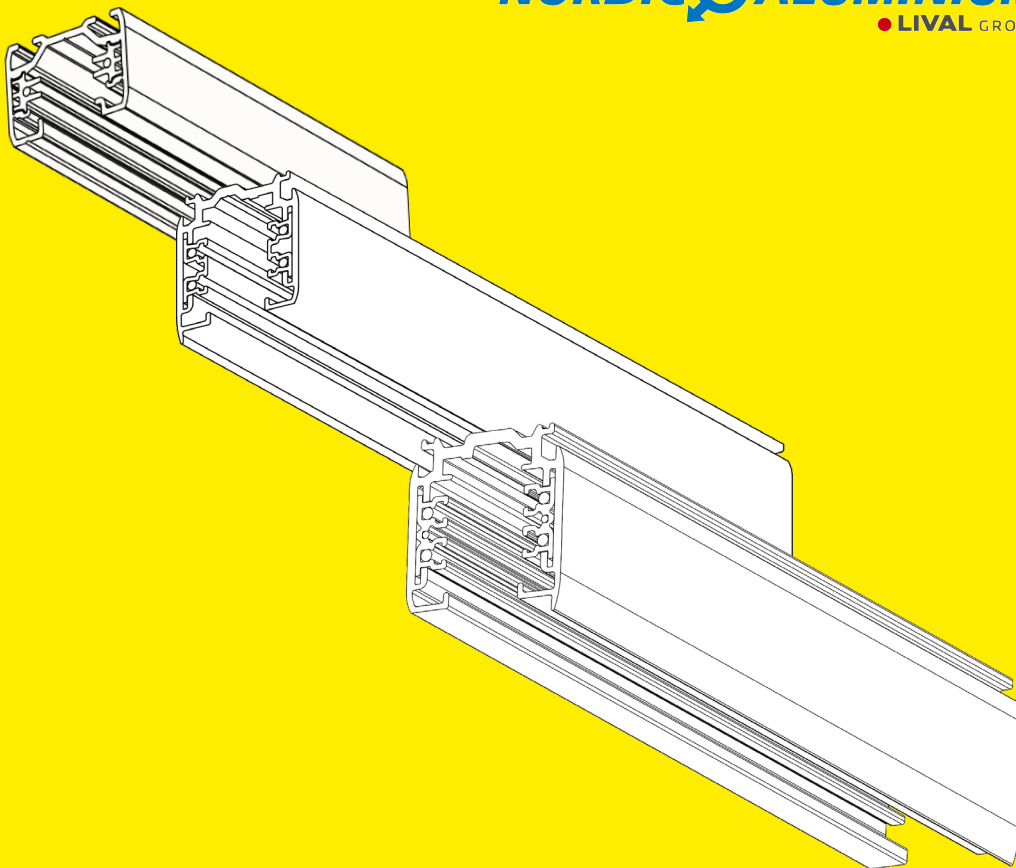

Andere Varianten auf Anfrage

Artisan

T

tracs

Global Trac

NORDIC  **ALUMINIUM**

● LIVAL GROUP

Stromschienen – Global TRAC PRO & Pulse

Anbau On/Off

	Artikel-Nummer	Bezeichnung	Farbe	Länge In mm
	XTS4100-2	5-L Stromschiene On/Off	schwarz	1000mm
	XTS4100-3	5-L Stromschiene On/Off	weiss	
	XTS4200-2	5-L Stromschiene On/Off	schwarz	2000mm
	XTS4200-3	5-L Stromschiene On/Off	weiss	
	XTS4300-2	5-L Stromschiene On/Off	schwarz	3000mm
	XTS4300-3	5-L Stromschiene On/Off	weiss	
	XTS4400-2	5-L Stromschiene On/Off	schwarz	4000mm
	XTS4400-3	5-L Stromschiene On/Off	weiss	