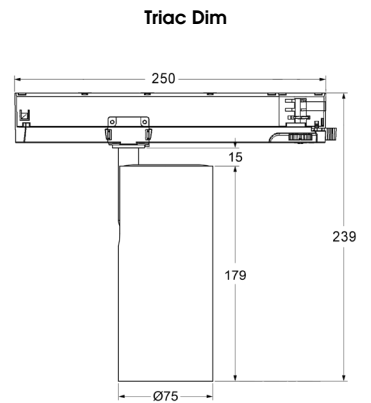

Mögliche Abstrahlwinkel:
(Standard 36°)