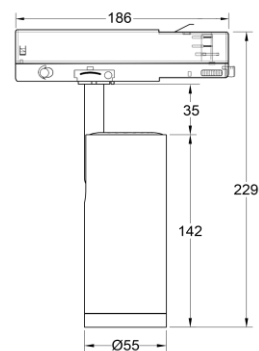

Andere Varianten auf Anfrage

On/Off

Triac Dim

Dimmer on Adapter

DALI

CASAMBI

Zoom 8~50°

	Artikel-Nummer	Bezeichnung	Farbe	
	ARTZ7520MO	ARTISAN Zoom 1075 On/Off 20W, ±2000lm, Ra90 2700/3000/3500/4000K Alu, schwarz, Zoom 15-55°, Multi	Schwarz RAL9011	
	ARTZ7520MT	Variante Triac		
	ARTZ7520MA	Variante Dimmer on Adaptor		
	ARTZ7520MD	Variante DALI		
	ARTZ7520MC	Variante CASAMBI		
		Variante Tunable White		
	ARTZ7520MO	ARTISAN Zoom 1075 On/Off 20W, ±2000lm, Ra90 2700/3000/3500/4000K Alu, weiss, Zoom 15-55°, Multi	Weiss RAL9016	
	ARTZ7520MT	Variante Triac		
	ARTZ7520MA	Variante Dimmer on Adaptor		
	ARTZ7520MD	Variante DALI		
	ARTZ7520MC	Variante CASAMBI		
		Variante Tunable White		