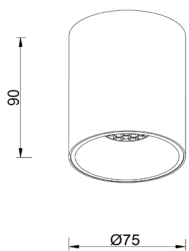

10W

15W

25 / 35W