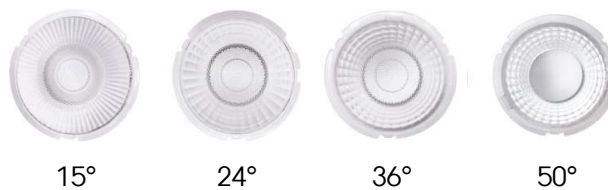

Artikel-Nummer	Bezeichnung	Farbe
	ARTL35GT0427BF	ARTISAN Living 1135 Triac 2700K, 4W, 290lm, Ra90 Alu, schwarz, Linse 36°, GB66	Schwarz RAL9011
	ARTL35GT0430BF	ARTISAN Living 1135 Triac 3000K, 4W, 320lm, Ra90 Alu, schwarz, Linse 36°, GB66	Schwarz RAL9011
	ARTL35GT0427WF	ARTISAN Living 1135 Triac 2700K, 4W, 290lm, Ra90 Alu, weiss, Linse 36°, GB66	Weiss RAL9016
	ARTL35GT0430WF	ARTISAN Living 1135 Triac 3000K, 4W, 320lm, Ra90 Alu, weiss, Linse 36°, GB66	Weiss RAL9016

Andere Varianten auf Anfrage

Mögliche Abstrahlwinkel:
(werkseitig 36°)