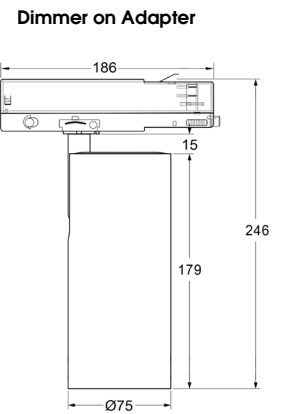

Mögliche Abstrahlwinkel:
(Standard 36°)