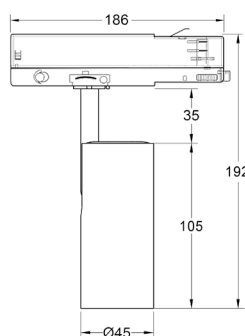

Dimmer on Adapter