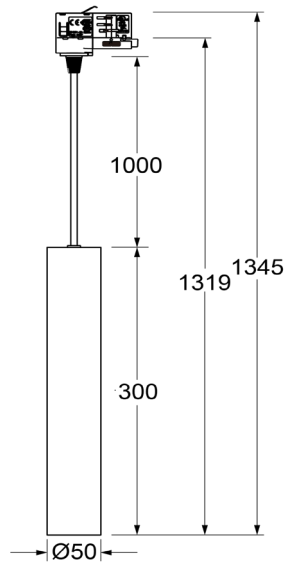

Artikel-Nummer	Bezeichnung	Farbe
	ARTSTL5010O	ARTISAN Surface TL50 10W, ±850lm, Ra90 On/Off, Ø50x300mm 2700/3000/3500/4000K Alu, Linse 15°/24°/36°/50°	Schwarz RAL9011 Weiss RAL9016
	ARTSTL5010T	ARTISAN Surface TL50 10W, ±850lm, Ra90 Triac, Ø50x300mm 2700/3000/3500/4000K Alu, Linse 15°/24°/36°/50°	Schwarz RAL9011 Weiss RAL9016

Andere Varianten auf Anfrage