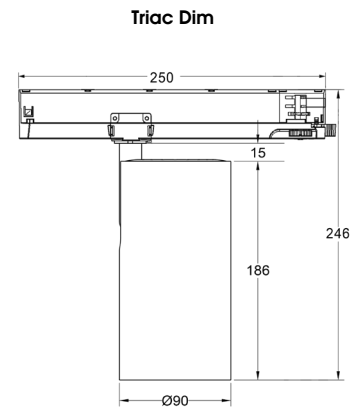

Mögliche Abstrahlwinkel:
(Standard 36°)