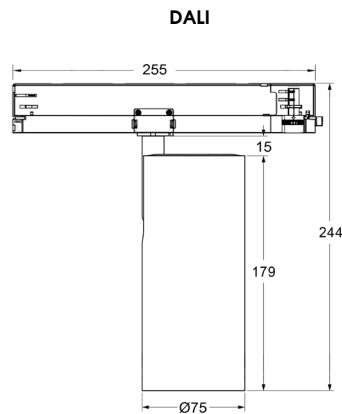

Mögliche Abstrahlwinkel:
(Standard 36°)