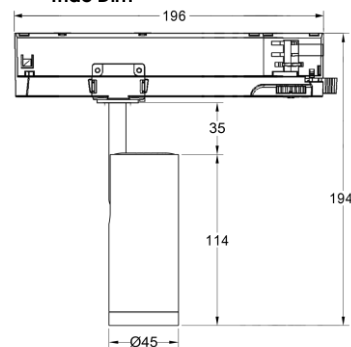

Artikel-Nummer	Bezeichnung	Farbe
	ARTZ4510MO	ARTISAN Zoom 1045 On/Off 10W, ±350lm, Ra90 2700/3000/3500/4000K Alu, schwarz, Zoom 8-40°, Multi	Schwarz RAL9011
	ARTZ4510MT	Variante Triac	
	ARTZ4510MA	Variante Dimmer on Adapter	
	ARTZ4510MO	ARTISAN Zoom 1045 On/Off 10W, ±350lm, Ra90 2700/3000/3500/4000K Alu, weiss, Zoom 8-40°, Multi	Weiss RAL9016
	ARTZ4510MT	Variante Triac	
	ARTZ4510MA	Variante Dimmer on Adapter	

Andere Varianten auf Anfrage