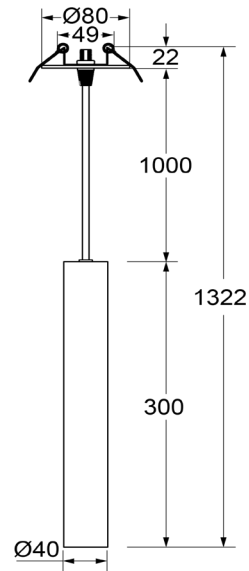

Artikel-Nummer	Bezeichnung	Farbe
	ARTSTL4006O	ARTISAN Surface TL40 6W, ±500lm, Ra90 On/Off, Ø40x300mm 2700/3000/3500/4000K Alu, Linse 15°/24°/36°/50°	Schwarz RAL9011 Weiss RAL9016
	ARTSTL4006T	ARTISAN Surface TL40 6W, ±500lm, Ra90 Triac, Ø40x300mm 2700/3000/3500/4000K Alu, Linse 15°/24°/36°/50°	Schwarz RAL9011 Weiss RAL9016

Andere Varianten auf Anfrage