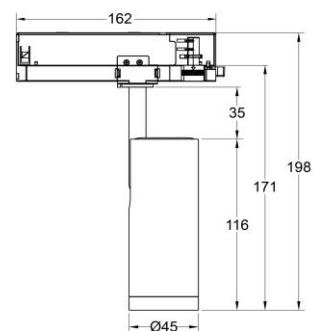

On/Off

Triac Dim