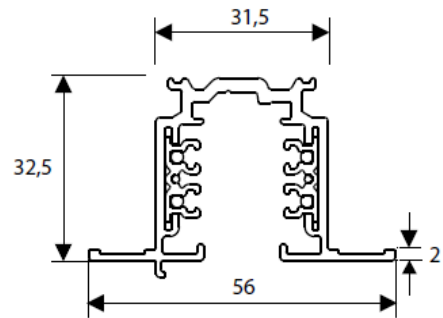

XTS Anbau On/Off

XTSF Einbau On/Off

XTSC Anbau Pulse

XTSCF Einbau Pulse

Suspension Parts On/Off & Pulse

	Artikel-Nummer	Bezeichnung	Farbe	
	XSKB12-2	Deckenhalterung	schwarz	
	XSKB12-3	Deckenhalterung	weiss	
	XSKB16-2	Abhängeklammer	schwarz	
	XSKB16-3	Abhängeklammer	weiss	
	XSKB21	Wandhalterung, kurz	alu	
	XSKB18-2	Abhängebrücke	schwarz	
	XSKB18-3	Abhängebrücke	weiss	
	SPR6-2	Stangenaufhängung	schwarz	Gewindestange M6
	SPR6-3	Stangenaufhängung	weiss	
	SPWFG-2/3	Seilaufhängung	schwarz	Seil 1.5mm x 3.0m
	SPWFG-3/3	Seilaufhängung	weiss	
	XTAK14-2	Befestigung für Dekohaken	schwarz	
	XTAK14-3		weiss	
	XTAK11	Dekohaken		

Stromschienen – Global TRAC BASE (1-Phase + N)

Base Anbau

	Artikel-Nummer	Bezeichnung	Farbe	Länge In mm
	GB2100-2	2-L Stromschiene Base	schwarz	1000mm
	GB2100-3	2-L Stromschiene Base	weiss	
	GB2200-2	2-L Stromschiene Base	schwarz	2000mm
	GB2200-3	2-L Stromschiene Base	weiss	
	GB2300-2	2-L Stromschiene Base	schwarz	3000mm
	GB2300-3	2-L Stromschiene Base	weiss	