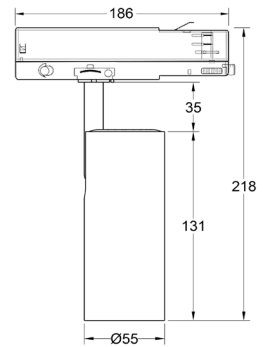

Dimmer on Adapter