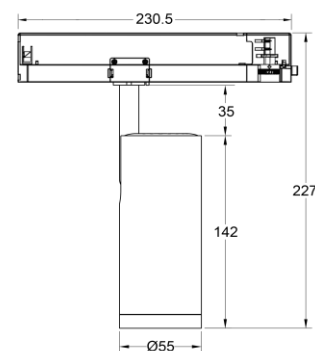

Andere Varianten auf Anfrage

On/Off

Triac Dim

Dimmer on Adapter

DALI

CASAMBI

Zoom 8~50°

	Artikel-Nummer	Bezeichnung	Farbe	
	ARTZ7520MO	ARTISAN Zoom 1075 On/Off 20W, ±2000lm, Ra90 2700/3000/3500/4000K Alu, schwarz, Zoom 15-55°, Multi	Schwarz RAL9011	
	ARTZ7520MT	Variante Triac		
	ARTZ7520MA	Variante Dimmer on Adaptor		
	ARTZ7520MD	Variante DALI		
	ARTZ7520MC	Variante CASAMBI		
		Variante Tunable White		
	ARTZ7520MO	ARTISAN Zoom 1075 On/Off 20W, ±2000lm, Ra90 2700/3000/3500/4000K Alu, weiss, Zoom 15-55°, Multi	Weiss RAL9016	
	ARTZ7520MT	Variante Triac		
	ARTZ7520MA	Variante Dimmer on Adaptor		
	ARTZ7520MD	Variante DALI		
	ARTZ7520MC	Variante CASAMBI		
		Variante Tunable White		