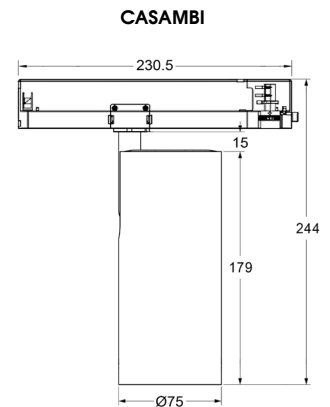

Mögliche Abstrahlwinkel:
(Standard 36°)