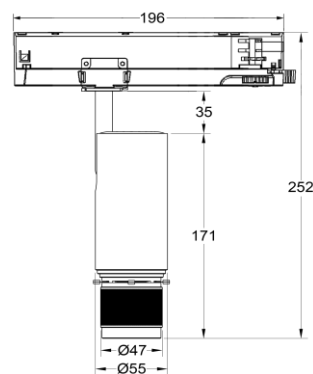

Dimmer on Adapter