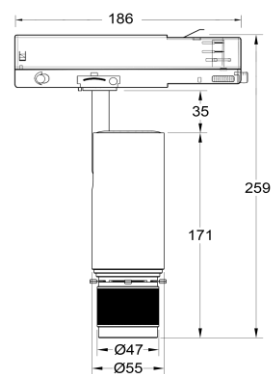

Andere Varianten auf Anfrage

On/Off

Triac Dim

Dimmer on Adapter

DALI

CASAMBI

	Artikel-Nummer	Bezeichnung	Farbe	
	ARTZF7520MO	ARTISAN Zoom 1075 Frame 20W, ±800lm, Ra90, On/Off 2700/3000/3500/4000K Alu, schwarz, Framing 53°, Multi	Schwarz RAL9011	
	ARTZF7520MT	Variante Triac		
	ARTZF7520MA	Variante Dimmer on Adaoter		
	ARTZF7520MD	Variante DALI		
	ARTZF7520MC	Variante CASAMBI		
		Variante Tunable White		
	ARTZF7520MO	ARTISAN Zoom 1075 Frame 20W, ±800lm, Ra90, On/Off 2700/3000/3500/4000K Alu, weiss, Framing 53°, Multi	Weiss RAL9016	
	ARTZF7520MT	Variante Triac		
	ARTZF7520MA	Variante Dimmer on Adaoter		
	ARTZF7520MD	Variante DALI		
	ARTZF7520MC	Variante CASAMBI		
		Variante Tunable White		