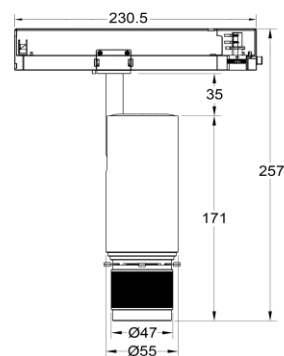

Andere Varianten auf Anfrage

On/Off

Triac Dim

Dimmer on Adapter

DALI

CASAMBI

	Artikel-Nummer	Bezeichnung	Farbe	
	ARTZF7520MO	ARTISAN Zoom 1075 Frame 20W, ±800lm, Ra90, On/Off 2700/3000/3500/4000K Alu, schwarz, Framing 53°, Multi	Schwarz RAL9011	
	ARTZF7520MT	Variante Triac		
	ARTZF7520MA	Variante Dimmer on Adaoter		
	ARTZF7520MD	Variante DALI		
	ARTZF7520MC	Variante CASAMBI		
		Variante Tunable White		
	ARTZF7520MO	ARTISAN Zoom 1075 Frame 20W, ±800lm, Ra90, On/Off 2700/3000/3500/4000K Alu, weiss, Framing 53°, Multi	Weiss RAL9016	
	ARTZF7520MT	Variante Triac		
	ARTZF7520MA	Variante Dimmer on Adaoter		
	ARTZF7520MD	Variante DALI		
	ARTZF7520MC	Variante CASAMBI		
		Variante Tunable White		