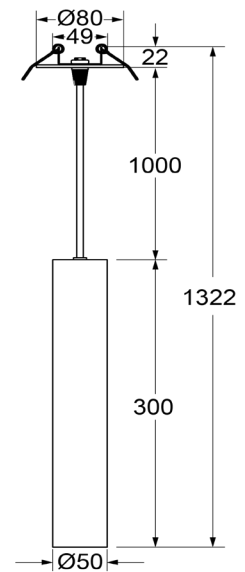

Artikel-Nummer	Bezeichnung	Farbe
	ARTSTL5010O	ARTISAN Surface TL50 10W, ±850lm, Ra90 On/Off, Ø50x300mm 2700/3000/3500/4000K Alu, Linse 15°/24°/36°/50°	Schwarz RAL9011 Weiss RAL9016
	ARTSTL5010T	ARTISAN Surface TL50 10W, ±850lm, Ra90 Triac, Ø50x300mm 2700/3000/3500/4000K Alu, Linse 15°/24°/36°/50°	Schwarz RAL9011 Weiss RAL9016

Andere Varianten auf Anfrage