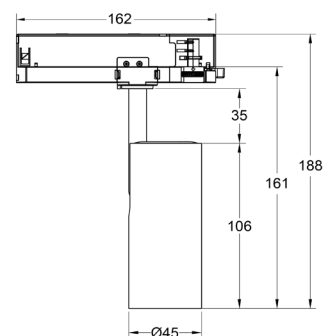

On/Off

Triac Dim