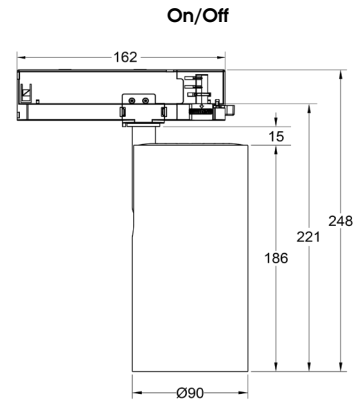

Mögliche Abstrahlwinkel:
(Standard 36°)