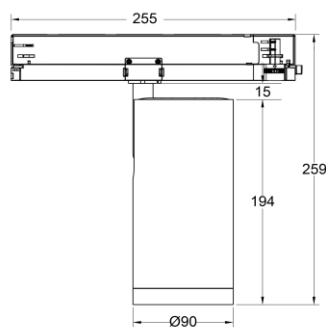

Andere Varianten auf Anfrage

On/Off

Triac Dim

Dimmer on Adapter

DALI

CASAMBI

Zoom 15~60°

Zubehör