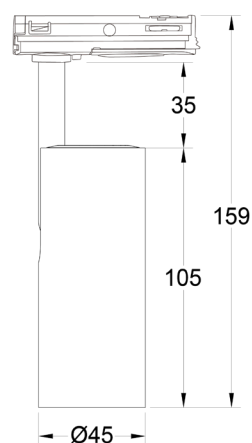

Artikel-Nummer	Bezeichnung	Farbe
	ARTL45GT0627BF	ARTISAN Living 1145 Triac 2700K, 6W, 340lm, Ra90 Alu, schwarz, Linse 36°, GB66	Schwarz RAL9011
	ARTL45GT0630BF	ARTISAN Living 1145 Triac 3000K, 6W, 380lm, Ra90 Alu, schwarz, Linse 36°, GB66	Schwarz RAL9011
	ARTL45GT0627WF	ARTISAN Living 1145 Triac 2700K, 6W, 340lm, Ra90 Alu, weiss, Linse 36°, GB66	Weiss RAL9016
	ARTL45GT0630WF	ARTISAN Living 1145 Triac 3000K, 6W, 380lm, Ra90 Alu, weiss, Linse 36°, GB66	Weiss RAL9016

Andere Varianten auf Anfrage

Mögliche Abstrahlwinkel:
(werkseitig 36°)