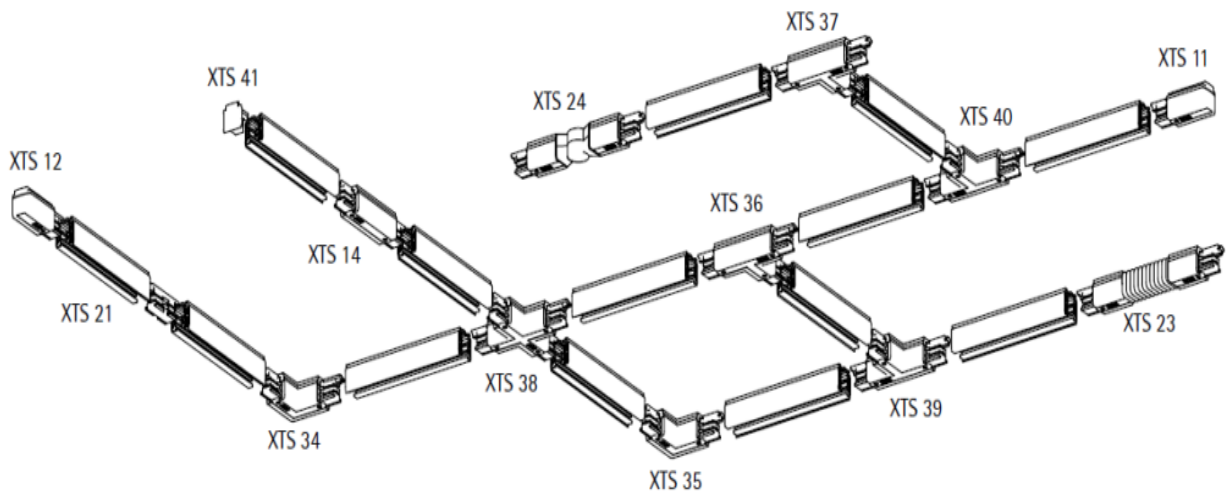

XTS Anbau On/Off

XTSF Einbau On/Off

XTSC Anbau Pulse

XTSCF Einbau Pulse

Suspension Parts On/Off & Pulse

	Artikel-Nummer	Bezeichnung	Farbe	
	XSKB12-2	Deckenhalterung	schwarz	
	XSKB12-3	Deckenhalterung	weiss	
	XSKB16-2	Abhängeklammer	schwarz	
	XSKB16-3	Abhängeklammer	weiss	
	XSKB21	Wandhalterung, kurz	alu	
	XSKB18-2	Abhängebrücke	schwarz	
	XSKB18-3	Abhängebrücke	weiss	
	SPR6-2	Stangenaufhängung	schwarz	Gewindestange M6
	SPR6-3	Stangenaufhängung	weiss	
	SPWFG-2/3	Seilaufhängung	schwarz	Seil 1.5mm x 3.0m
	SPWFG-3/3	Seilaufhängung	weiss	
	XTAK14-2	Befestigung für Dekohaken	schwarz	
	XTAK14-3		weiss	
	XTAK11	Dekohaken		