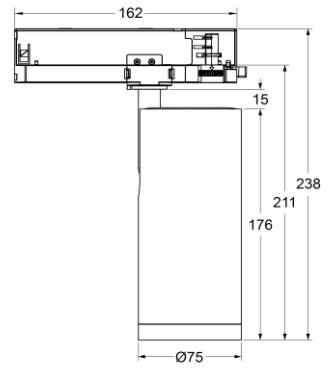

On/Off

Triac Dim