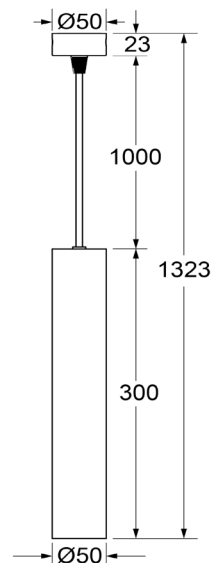

Artikel-Nummer	Bezeichnung	Farbe
	ARTSTL5010O	ARTISAN Surface TL50 10W, ±850lm, Ra90 On/Off, Ø50x300mm 2700/3000/3500/4000K Alu, Linse 15°/24°/36°/50°	Schwarz RAL9011 Weiss RAL9016
	ARTSTL5010T	ARTISAN Surface TL50 10W, ±850lm, Ra90 Triac, Ø50x300mm 2700/3000/3500/4000K Alu, Linse 15°/24°/36°/50°	Schwarz RAL9011 Weiss RAL9016

Andere Varianten auf Anfrage