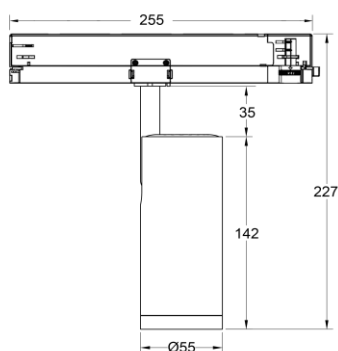

Andere Varianten auf Anfrage

On/Off

Triac Dim

Dimmer on Adapter

DALI

CASAMBI

Zoom 8~50°

	Artikel-Nummer	Bezeichnung	Farbe	
	ARTZ7520MO	ARTISAN Zoom 1075 On/Off 20W, ±2000lm, Ra90 2700/3000/3500/4000K Alu, schwarz, Zoom 15-55°, Multi	Schwarz RAL9011	
	ARTZ7520MT	Variante Triac		
	ARTZ7520MA	Variante Dimmer on Adaptor		
	ARTZ7520MD	Variante DALI		
	ARTZ7520MC	Variante CASAMBI		
		Variante Tunable White		
	ARTZ7520MO	ARTISAN Zoom 1075 On/Off 20W, ±2000lm, Ra90 2700/3000/3500/4000K Alu, weiss, Zoom 15-55°, Multi	Weiss RAL9016	
	ARTZ7520MT	Variante Triac		
	ARTZ7520MA	Variante Dimmer on Adaptor		
	ARTZ7520MD	Variante DALI		
	ARTZ7520MC	Variante CASAMBI		
		Variante Tunable White		