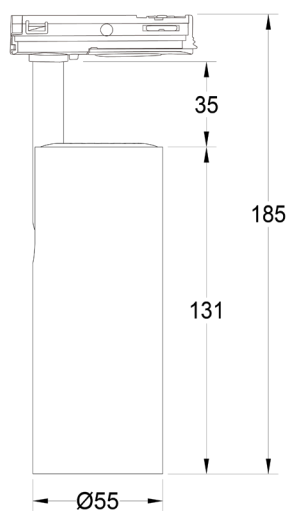

Artikel-Nummer	Bezeichnung	Farbe
	ARTL55GT1227BF	ARTISAN Living 1155 Triac 2700K, 12W, 800lm, Ra90 Alu, schwarz, Linse 36°, GB66	Schwarz RAL9011
	ARTL55GT1230BF	ARTISAN Living 1155 Triac 3000K, 12W, 900lm, Ra90 Alu, schwarz, Linse 36°, GB66	Schwarz RAL9011
	ARTL55GT1227WF	ARTISAN Living 1155 Triac 2700K, 12W, 800lm, Ra90 Alu, weiss, Linse 36°, GB66	Weiss RAL9016
	ARTL55GT1230WF	ARTISAN Living 1155 Triac 3000K, 12W, 900lm, Ra90 Alu, weiss, Linse 36°, GB66	Weiss RAL9016

Andere Varianten auf Anfrage

Mögliche Abstrahlwinkel:
(werkseitig 36°)