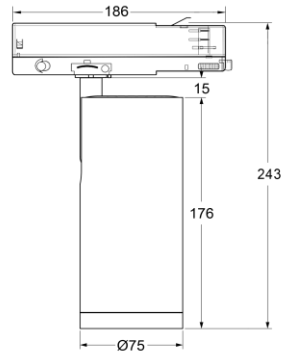

Andere Varianten auf Anfrage

On/Off

Triac Dim

Dimmer on Adapter

DALI

CASAMBI

Zoom 15~55°

	Artikel-Nummer	Bezeichnung	Farbe	
	ARTZ9030MO	ARTISAN Zoom 1075 On/Off 30W, ±2500lm, Ra90 2700/3000/3500/4000K Alu, schwarz, Zoom 15-60°, Multi	Schwarz RAL9011	
	ARTZ9030MT	Variante Triac		
	ARTZ9030MA	Variante Dimmer on Adaoter		
	ARTZ9030MD	Variante DALI		
	ARTZ9030MC	Variante CASAMBI		
		Variante Tunable White		
	ARTZ9030MO	ARTISAN Zoom 1075 On/Off 30W, ±2500lm, Ra90 2700/3000/3500/4000K Alu, weiss, Zoom 15-60°, Multi	Weiss RAL9016	
	ARTZ9030MT	Variante Triac		
	ARTZ9030MA	Variante Dimmer on Adaoter		
	ARTZ9030MD	Variante DALI		
	ARTZ9030MC	Variante CASAMBI		
		Variante Tunable White		