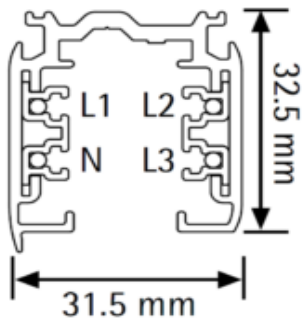

XTS Anbau On/Off