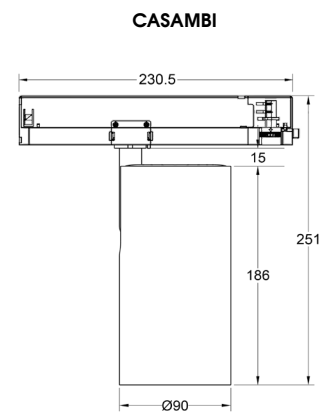

Mögliche Abstrahlwinkel:
(Standard 36°)