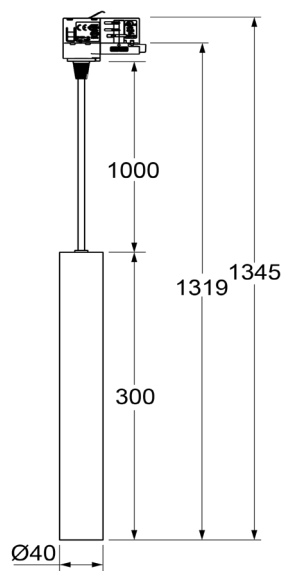

Artikel-Nummer	Bezeichnung	Farbe
	ARTSTL4006O	ARTISAN Surface TL40 6W, ±500lm, Ra90 On/Off, Ø40x300mm 2700/3000/3500/4000K Alu, Linse 15°/24°/36°/50°	Schwarz RAL9011 Weiss RAL9016
	ARTSTL4006T	ARTISAN Surface TL40 6W, ±500lm, Ra90 Triac, Ø40x300mm 2700/3000/3500/4000K Alu, Linse 15°/24°/36°/50°	Schwarz RAL9011 Weiss RAL9016

Andere Varianten auf Anfrage