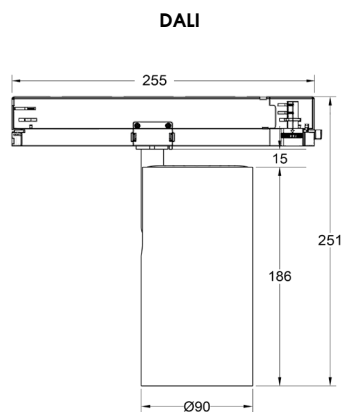

Mögliche Abstrahlwinkel:
(Standard 36°)