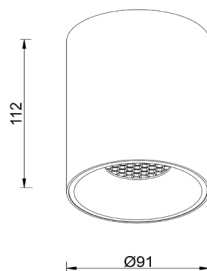

10W

15W

25 / 35W