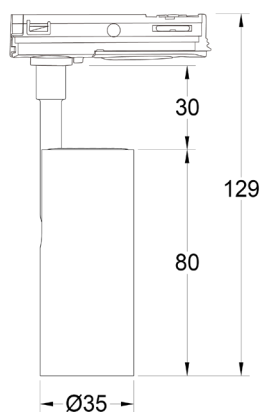

Artikel-Nummer	Bezeichnung	Farbe
	ARTL35GT0427BF	ARTISAN Living 1135 Triac 2700K, 4W, 290lm, Ra90 Alu, schwarz, Linse 36°, GB66	Schwarz RAL9011
	ARTL35GT0430BF	ARTISAN Living 1135 Triac 3000K, 4W, 320lm, Ra90 Alu, schwarz, Linse 36°, GB66	Schwarz RAL9011
	ARTL35GT0427WF	ARTISAN Living 1135 Triac 2700K, 4W, 290lm, Ra90 Alu, weiss, Linse 36°, GB66	Weiss RAL9016
	ARTL35GT0430WF	ARTISAN Living 1135 Triac 3000K, 4W, 320lm, Ra90 Alu, weiss, Linse 36°, GB66	Weiss RAL9016

Andere Varianten auf Anfrage

Mögliche Abstrahlwinkel:
(werkseitig 36°)