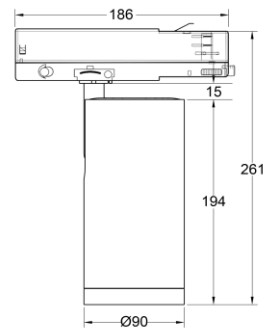

Andere Varianten auf Anfrage

On/Off

Triac Dim

Dimmer on Adapter

DALI

CASAMBI

Zoom 15~60°

Zubehör