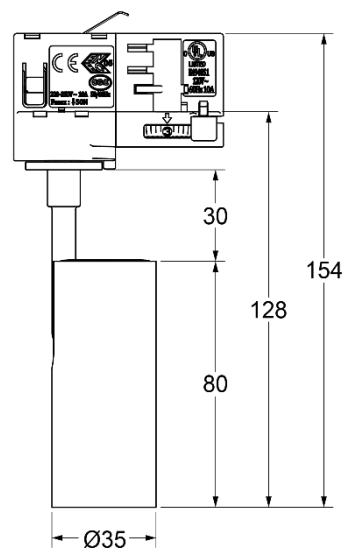

Artikel-Nummer	Bezeichnung	Farbe
	ARTE3504MT	ARTISAN Essential 1135 Triac 4W, ±360lm, Ra90 2700/3000/3500/4000K Alu, schwarz, Linse 30°, Multi	Schwarz RAL9011
	ARTE3504MT	ARTISAN Essential 1135 Triac 4W, ±360lm, Ra90 2700/3000/3500/4000K Alu, weiss, Linse 30°, Multi	Weiss RAL9016

Andere Varianten auf Anfrage

Mögliche Abstrahlwinkel:
(Standard 30°)