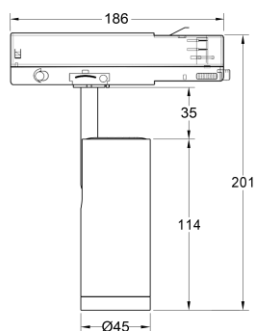

Dimmer on Adapter