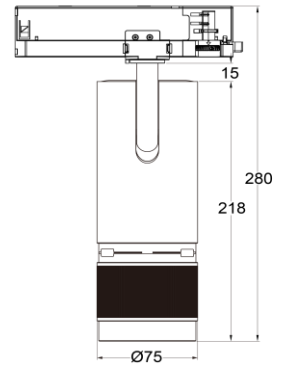

On/Off

Triac Dim