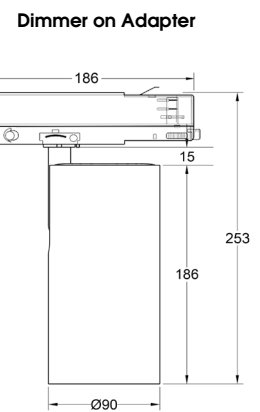

Mögliche Abstrahlwinkel:
(Standard 36°)