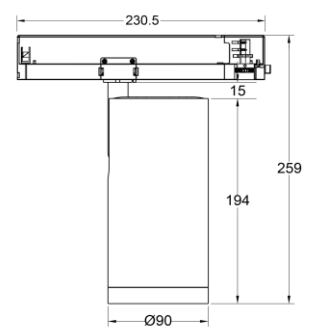

Andere Varianten auf Anfrage

On/Off

Triac Dim

Dimmer on Adapter

DALI

CASAMBI

Zoom 15~60°

Zubehör