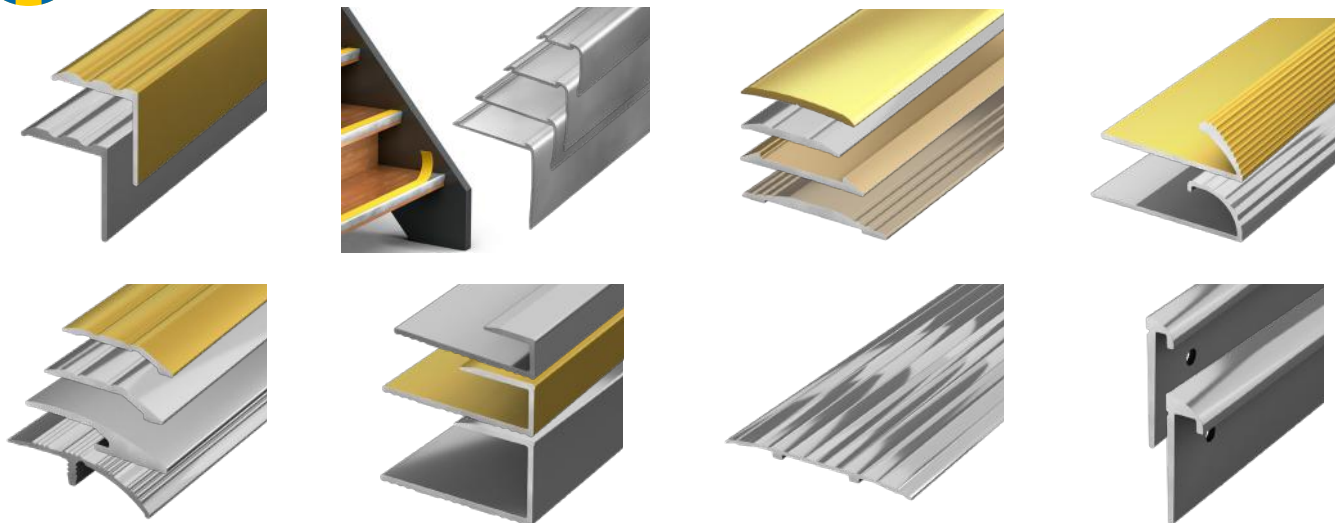

NORGES STØRSTE PÅ LISTER OG PROFILER

Siden 70-tallet har Duri levert lister og profiler til hele Norge.
Sortimentet vi nå har er større og bedre enn noen gang.

Noen av våre forskjellige type lister og profiler: Nivålister, trappeneser, skjøtelister, terskellister, avslutningslister, systemlister, plast fotlister, flislister med mer.