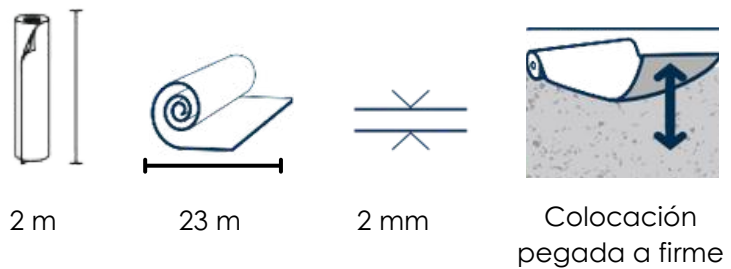

MODELO: IQ TORO 103
BLACK
MARCA: TARKETT

Materiales requeridos para su instalación:

- Antiderrapante
- Sin timbre
- Conductivo
- Fácil Limpieza
- Cordon de Soldadura
- Tira de Cobre
- Pegamento Conductivo
- RECYCLABLE
- Restart Ready
- 25% RECYCLED CONTENT
- PHTHALATE FREE
- ≤10µg/m³ OPTIMAL INDOOR AIR QUALITY
- LOW FORMALDEHYDE EMISSIONS
- MADE IN EUROPE
- MADE IN SWEDEN
- Potential contribution to GREEN BUILDING CERTIFICATIONS