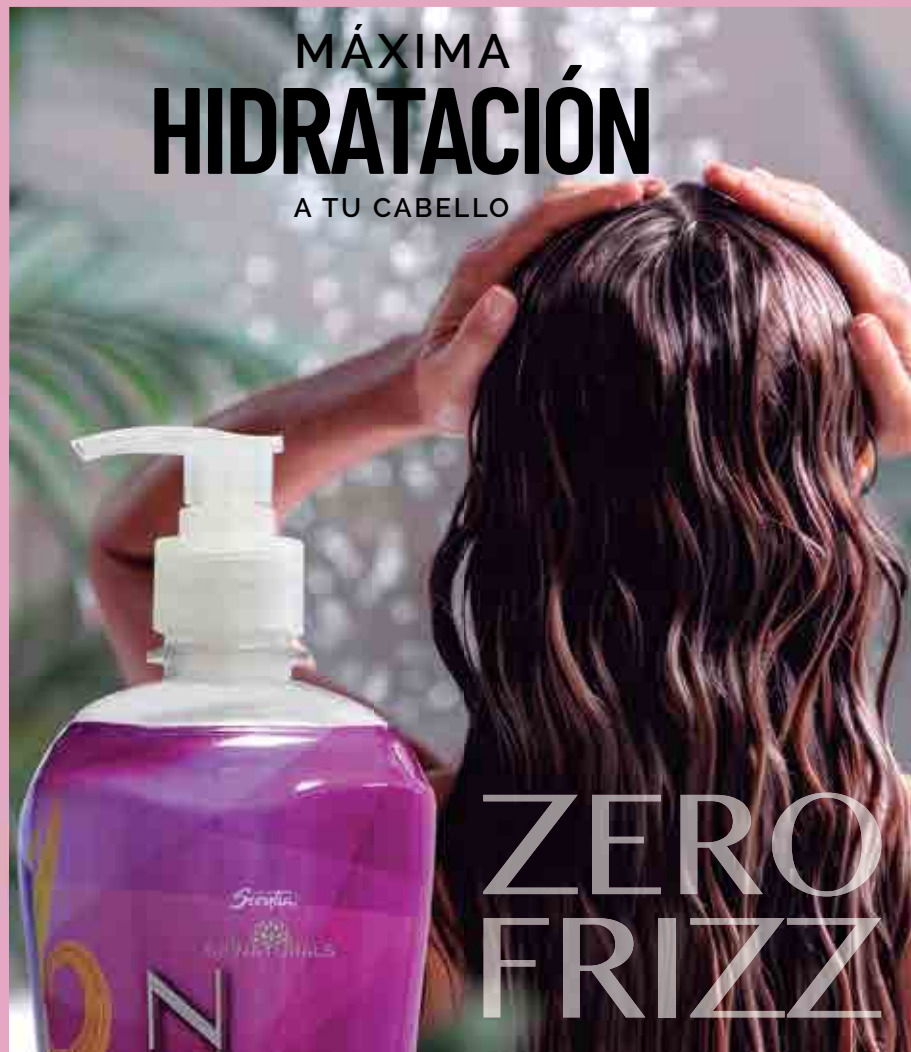

26169

C\$259⁹⁹

NORMAL C\$319.00

MÁXIMA HIDRATACIÓN

A TU CABELLO

ZERO FRIZZ

800 mL

ACONDICIONADOR