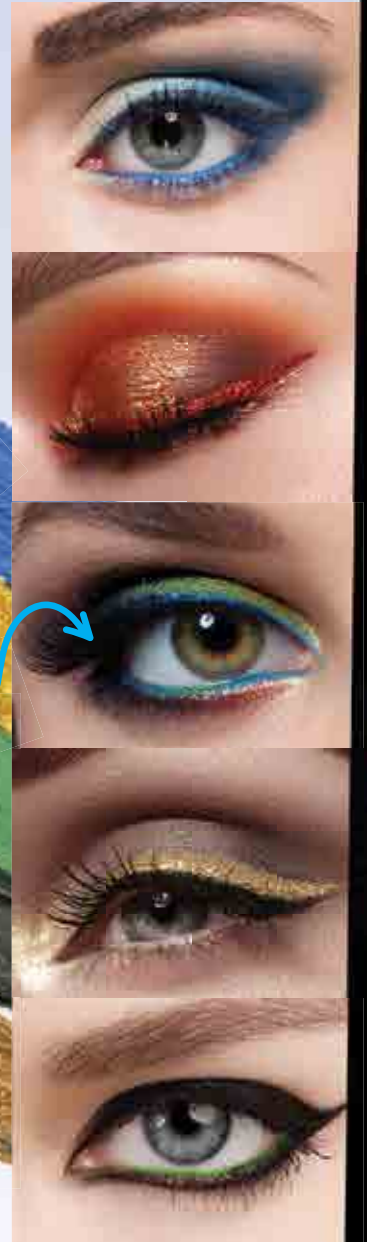

Combina los diferentes tonos en tus párpados y obtén un maquillaje moderno y atractivo.

NEGRO
25618

COBRE
24454

DORADO
24453

CELESTE
24456

VERDE OLIVO
24455

fórmula
única y
cremosa

Combina los diferentes tonos en tus párpados y obtén un maquillaje moderno y atractivo.

1
gramo

BELLA COLOR
DELINEADOR PARA OJOS
1 gramo

SÚPER OFERTA
C\$99⁹⁹
CADA UNO
NORMAL C\$150.00

ACABADO MATE LABIALES JUMBO

2.5
gramos

CANDY QUEEN
24459

WINE SYRUP
24458

HONEY MOON
24457