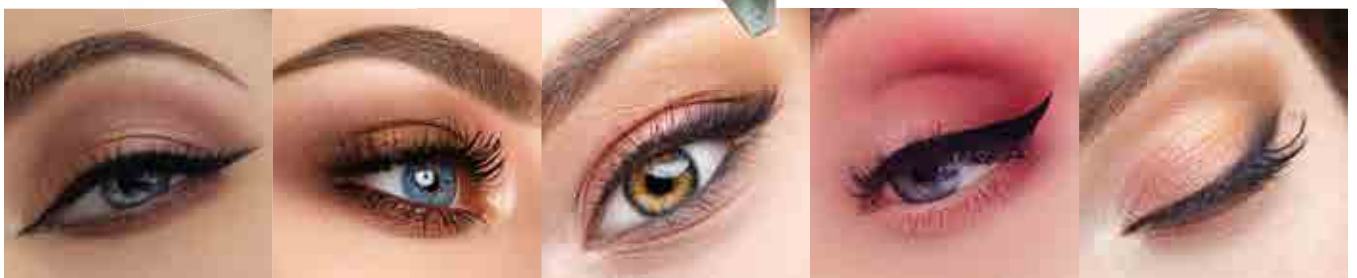

SEXTETO DE SOMBRAS

30% DE DESCUENTO

ESCANÉALO PARA
VER EL VIDEO

COLORES
CONSTRUIDOS
EN CAPAS,
TU REGULAS LA
INTENSIDAD

¡CUANTAS MÁS CAPAS,
MÁS COLOR!

4.2
gramos

COLLECTION
ROSE

27046

COLLECTION
TERRA

27045

COLLECTION SOMBRA
PARA OJOS, 6 TONOS
4.2 gramos

SÚPER OFERTA
C$350.00
CADA
UNA
NORMAL: C$500.00