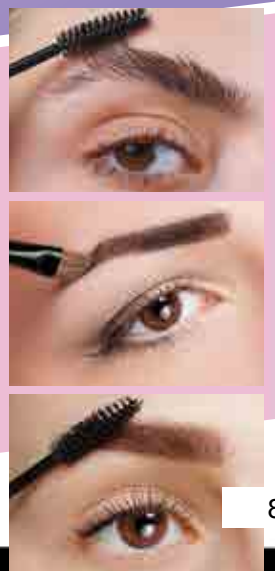

TOQUE DE COLOR NATURAL PARA RELLENAR CEJAS

POMADA PARA CEJAS
TONO UNIVERSAL CON
APLICADOR
2 gramos

27050

C$349⁹⁹

NORMAL C$450.00