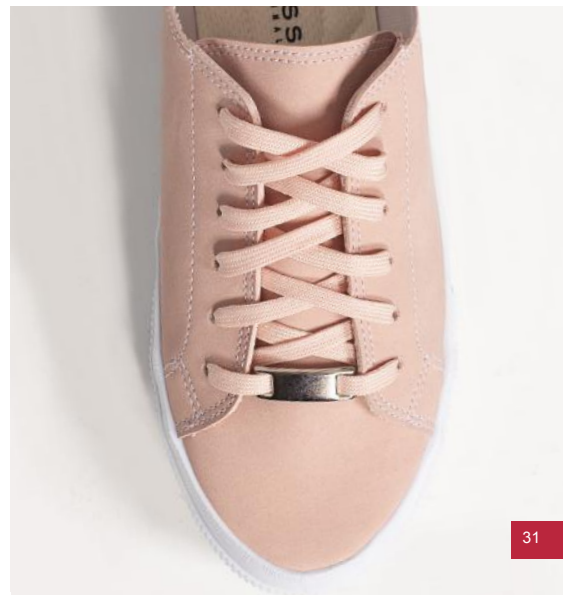

1.SNEAKERS
410408
26,99
AZUL
SINTETICO
SUELA PLANA
PTS 220

34-35-36-37
38-39

2.SNEAKERS
410410
26,99
BLANCO
SINTETICO
SUELA PLANA
PTS 220

34-35-36-37
38-39

3.SNEAKERS
410409
26,99
DURAZNO
SINTETICO
SUELA PLANA
PTS 220

34-35-36-37
38-39