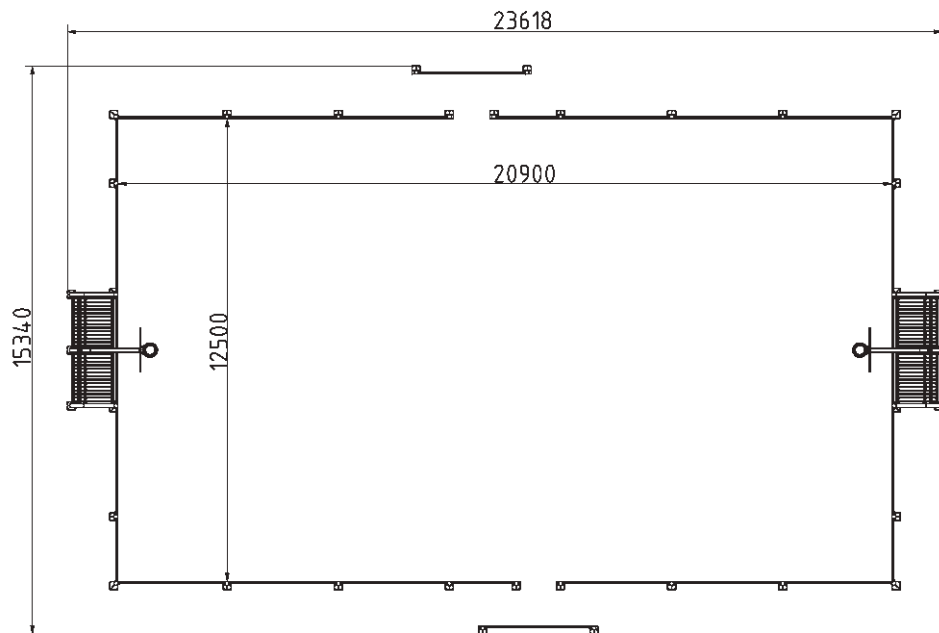

Tulajdonságok

Termékkód	4-3-014
Tanúsítvány	EN 15312
Korcsoport	3 + év
Típus	MUGA
Teljes terület	362 m ²
Játék terület	261 m ²

QR Kód

Felülnézet

Oldalnézet

Kiegészítők

Nagy kapuk 2 darab
Kosárlabda palánk 2 darab

Technikai információk

Lefogatási lehetőségek
Súly
Anyagminőség
Felületkezelési lehetőségek
Kerítés magasság
Színválaszték

Felületre csavarozva
2273 kg
S235
Horganyzott vagy KTL
1000 mm

Garancia

Szerkezet	10 év
Acél	5-10 év
Festés	2 év
Műanyag	5-10 év
Gumi	1-3 év
Mozgó alkatrészek	2 év