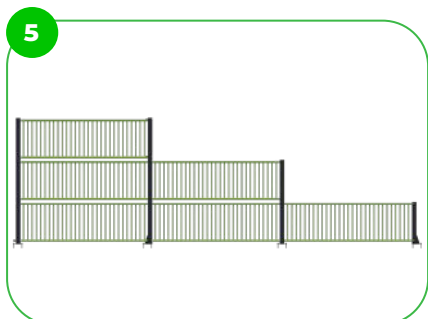

Technikai információk

Lefogatási lehetőségek
Súly
Anyagminőség
Felületkezelési lehetőségek
Kerítés magasság
Színválaszték

Felületre csavarozva
2273 kg
S235
Horganyzott vagy KTL
1000 mm

Garancia

Szerkezet	10 év
Acél	5-10 év
Festés	2 év
Műanyag	5-10 év
Gumi	1-3 év
Mozgó alkatrészek	2 év

A sportpálya tervezése során kiemelt hangsúlyt fektettünk a stabilitásra és tartósságra. Az erősített talplemezeket beton alapra rögzítjük, így biztosítva, hogy a konstrukció képes legyen ellenállni az intenzív sporttevékenységeknek. A betonalap szilárd alapot biztosít, míg a megerősített talplemezek további erősséget adnak a szer-

A bejárati panel úgy lett kialakítva, hogy megakadályozza a labda kijutását a játéktérre. Megfelelő hosszával és elhelyezésével gátat képez, ami biztosítja, hogy a labda a kijelölt játéktéren belül maradjon, miközben fenntartja az aréna esztétikai vonzerejét.