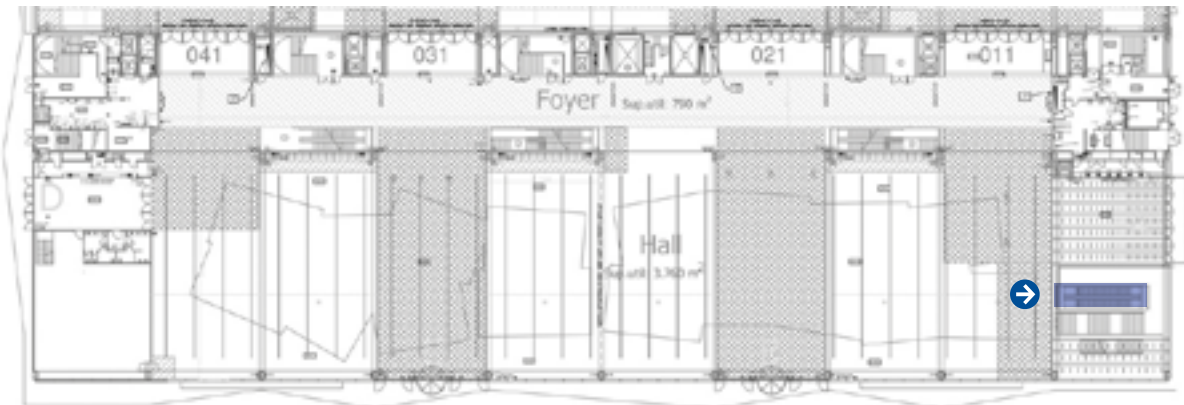

Dimensiones en cm / Dimensions in cm