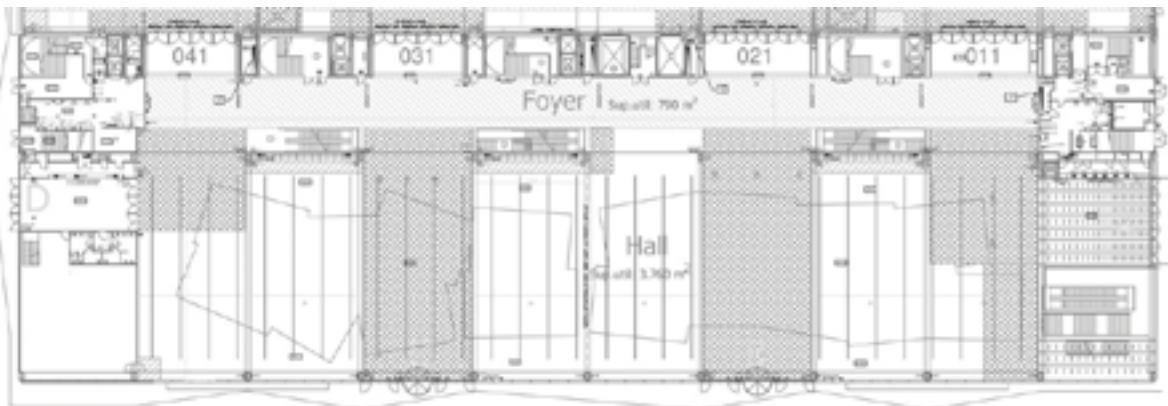

Especificaciones técnicas / Technical specifications

Banner de lona / Mesh banner
258 x446 cm

Recomendamos no incluir información importante en esta área.

We recommend not to include any important information on this area.

Dimensiones en cm / *Dimensions in cm*