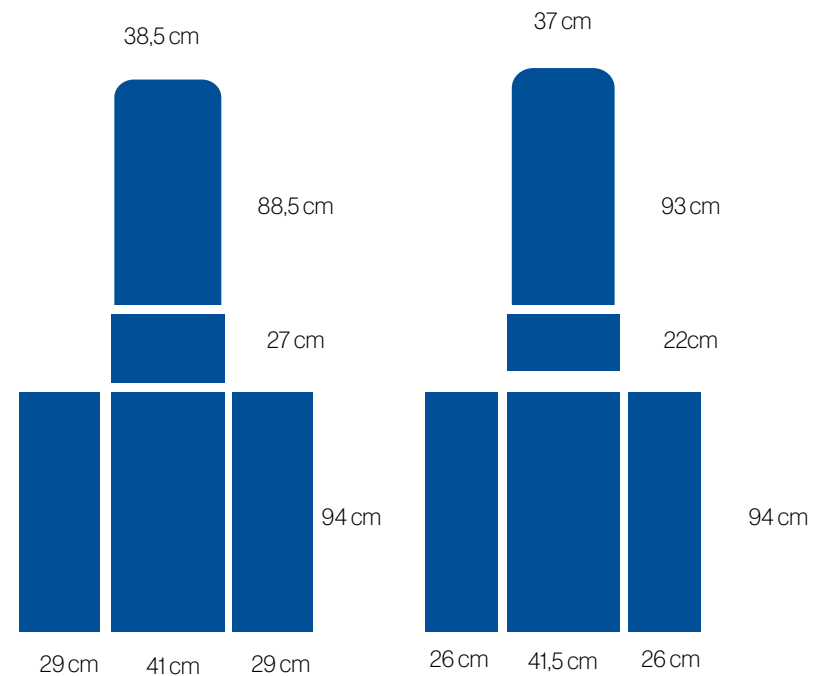

Especificaciones técnicas / Technical specifications

Vinilo 2 unidades por cada / vinyl 2 uts for each

A - Parte frontal / *frontal part*: 41 x 182,5 cm

b - Parte frontal / *frontal part*: 41 x 182,5 cm

CODIGO / CODE
18A/18B