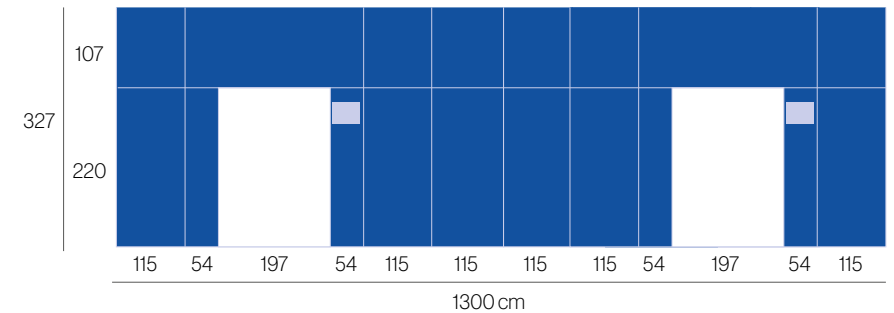

Pared del pasillo derecho / Right corridor wall

Recomendamos no incluir ninguna información importante sobre esta área. *We recommend not to include any important information on this area.*

Dimensiones en cm / Dimensions in cm