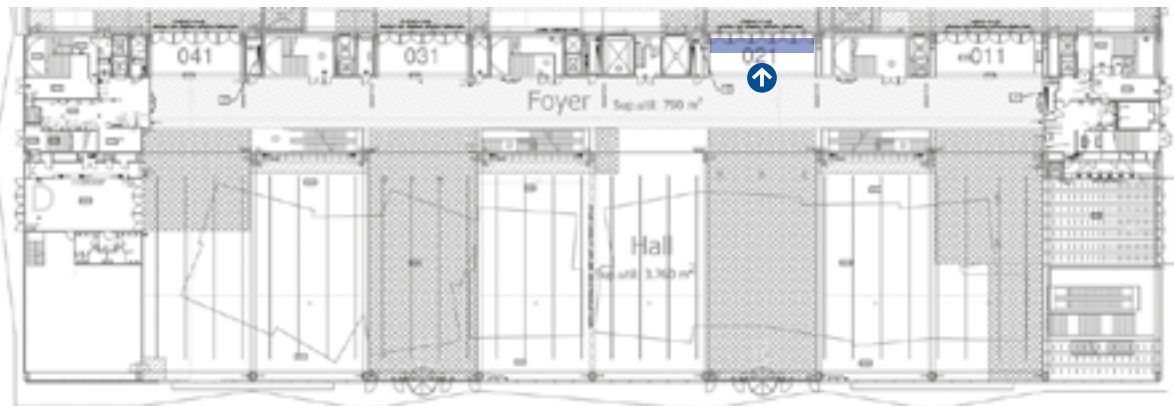

Dimensiones en cm / Dimensions in cm