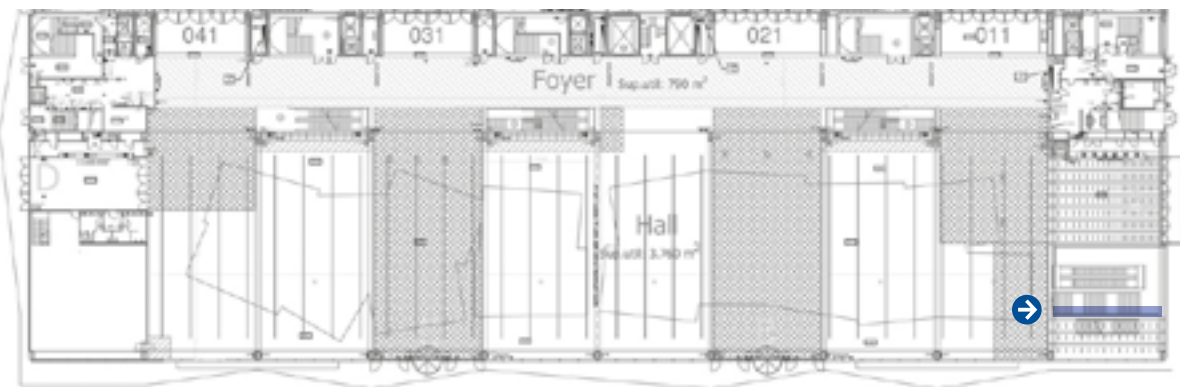

Recomendamos no incluir información importante en estas áreas.
We recommend not to include any important information on this areas.

Dimensiones en cm / *Dimensions in cm*