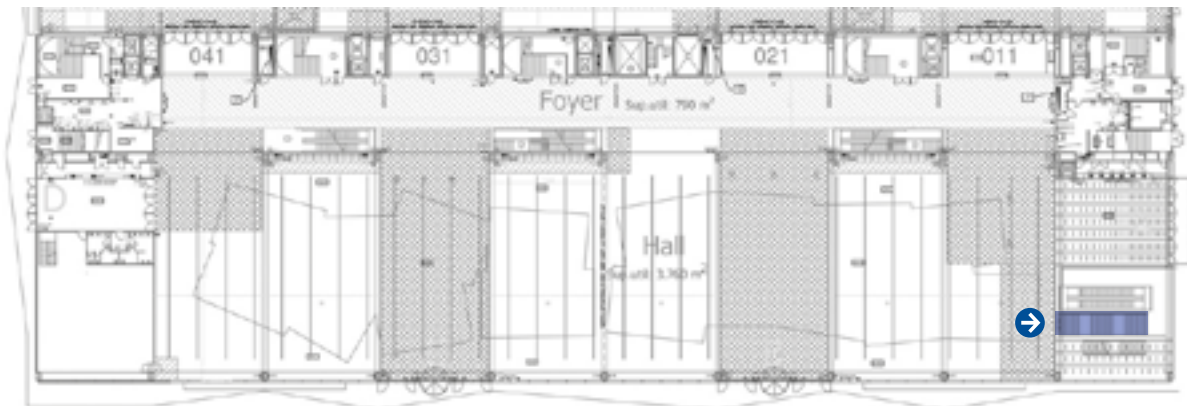

Especificaciones técnicas / Technical specifications

Forex inkjet / *Inkjet forex*: 292,5 x 480 cm
32 unidades de 15 cm / *32 units of 15 cm each*

Recomendamos no incluir información importante en esta área (11 cm superior e inferior).
El diseño de las gráficas deberán respetar la luces de posición instaladas en los escalones.

*We recommend not to include any important information on this area (11cm top & bottom areas).
The design of the graphics must respect the position lights installed on the steps.*

Dimensiones en cm / *Dimensions in cm*