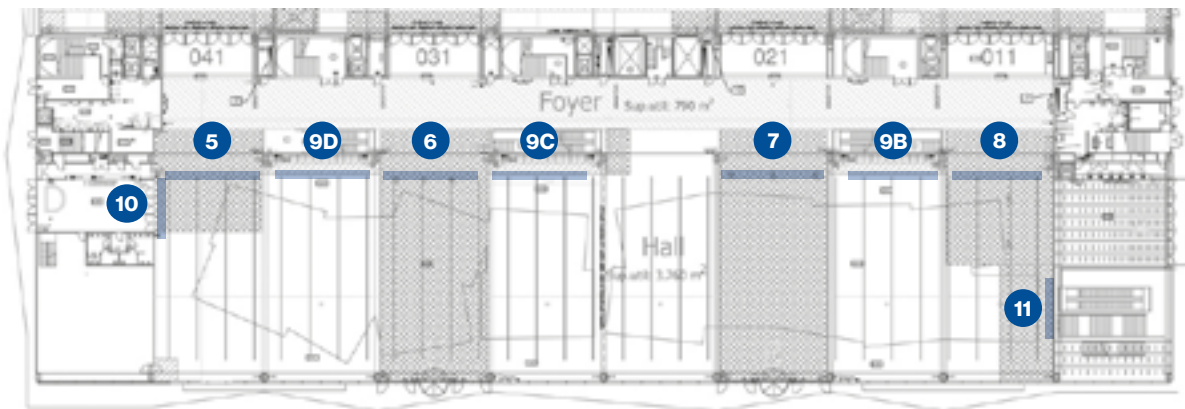

Especificaciones técnicas / Technical specifications

600 x 290 cm en el vestíbulo
(la longitud puede variar)

600 x 250 cm on the entrance hall
(the length can vary)

Se pueden ubicar en cualquier lugar del vestíbulo 7 *To be placed anywhere of the hall's premises.*

Dimensiones en cm / *Dimensions in cm*

Especificaciones técnicas / Technical specifications

- 5** Banner delante puerta 041
 1300 x 110 cm (una o dos caras)
Banner in front of entrance 041
 1300 x 110 cm (one or two sided)
- 6** Banner delante puerta 031
 1300 x 110 cm (una o dos caras)
Banner in front of entrance 031
 1300 x 110 cm (one or two sided)
- 7** Banner delante puerta 021
 1300 x 110 cm (una o dos caras)
Banner in front of entrance 031
 1300 x 110 cm (one or two sided)
- 8** Banner delante puerta 011
 1300 x 110 cm (una o dos caras)
Banner in front of entrance 031
 1300 x 110 cm (one or two sided)
- 9D** Banner entre puertas 041-031 (block D)
 1000 x 150 cm (una o dos caras)
Banner between entrances 041-031 (block D)
 1000 x 150 cm (one or two sided)
- 9C** Banner entre puertas 031-021 (block C)
 1300 x 150 cm (una o dos caras)
Banner between entrances 031-021 (block C)
 1300 x 150 cm (one or two sided)
- 9B** Banner entre puertas 021-011 (block B)
 1300 x 150 cm (una o dos caras)
Banner between entrances 021-011 (block B)
 1300 x 150 cm (one or two sided)
- 10** Banner acceso Hilton (puerta D)
 700 x 110 cm
Banner access Hilton (door D)
 700 x 110 cm
- 11** Banner acceso Auditorio (puerta A)
 700 x 110 cm
Banner access Auditorium (door A)
 700 x 110 cm