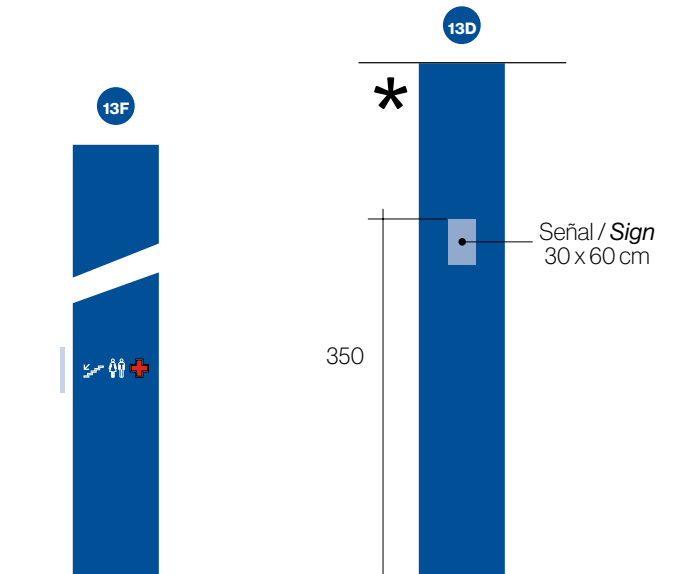

En caso de cubrir esta área, se tendrán que cubrir los costes de reemplazo del vinilo.

In case of being interested in branding the area, you would have to cover the costs of the vinyl's replacement.

Recomendamos no incluir información importante en la parte superior e inferior (11 cm).

We recommend not to include any important information on top & bottom areas (11 cm).

Solicitar plantilla base. *Ask for base template.*

Todos los lados de 95cm tienen un perfil de aluminio en cada lado de 11cm

All sides 95cm have an aluminium profile on each side of 11cm

Dimensiones en cm / *Dimensions in cm*