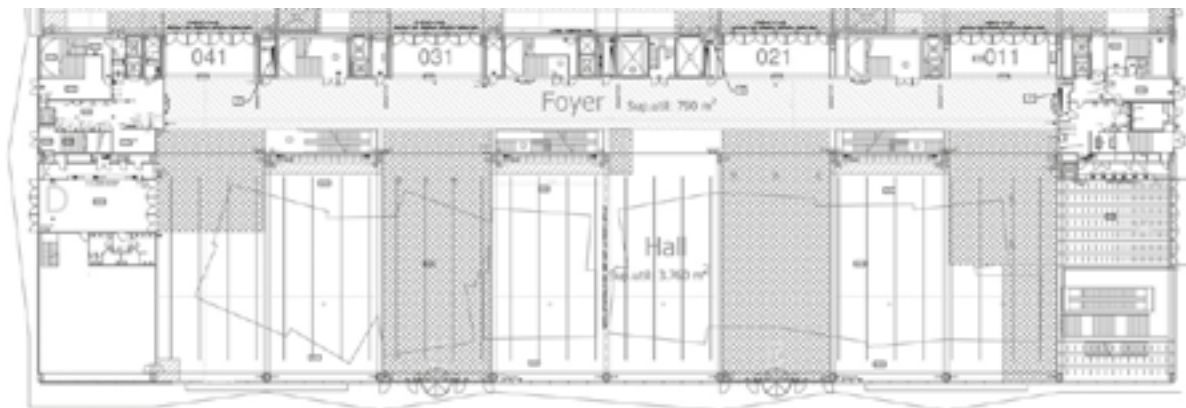

Recomendamos no incluir información importante en esta área.

We recommend not to include any important information on this area.

Dimensiones en cm / Dimensions in cm