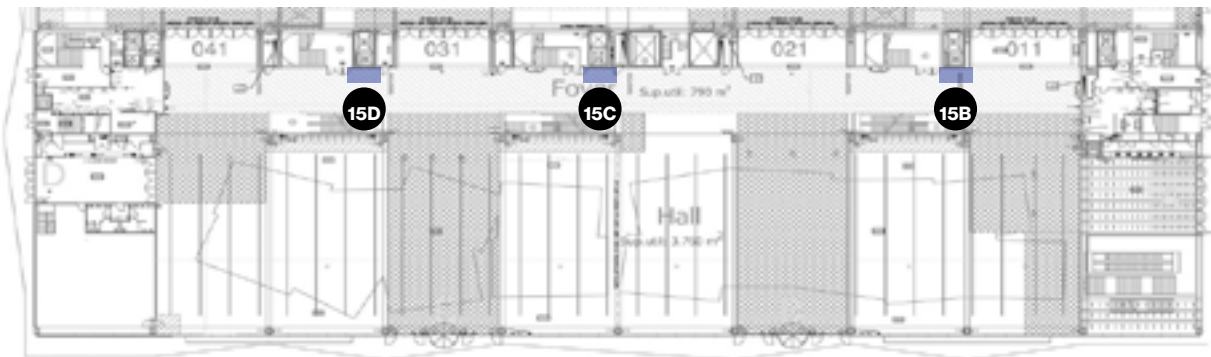

Dimensiones en cm / Dimensions in cm