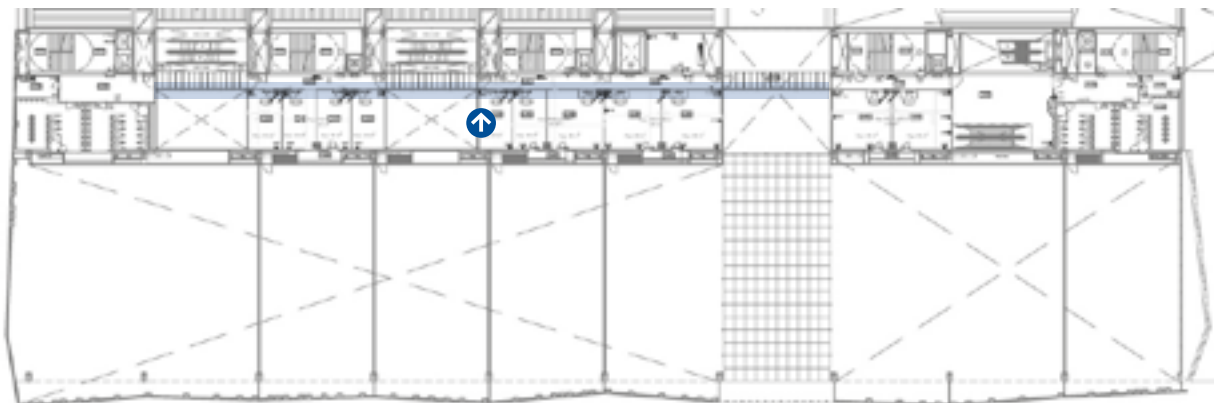

40 x 60 cm

Dimensiones en cm / *Dimensions in cm*

Planta M2

M2 Level

Especificaciones técnicas / Technical specifications

35 x 45 cm

35 x 45 cm

Dimensiones en cm / *Dimensions in cm*