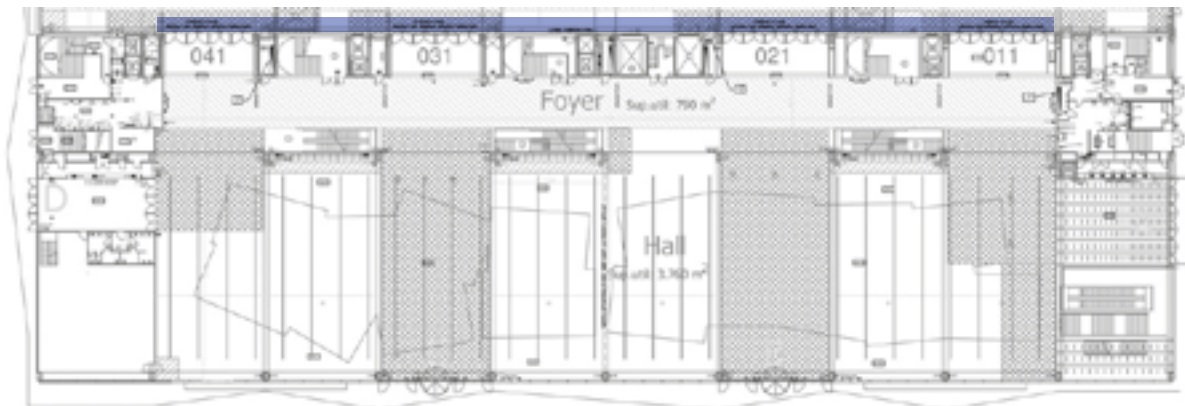

Especificaciones técnicas / Technical specifications

A Grande / Large

Diámetro / *Diameter*: 174 cm

Lado Vestíbulo: 5 unidades *Entrance Hall side: 5 units*

Lado Sala Polivalente: 3 unidades *Exhibition Area side: 3 units*

B Pequeña / Small

Diámetro / *Diameter*: 124 cm

Lado Vestíbulo: 5 unidades *Entrance Hall side: 5 units*

Lado Sala Polivalente: 1 unidad *Exhibition Area side: 1 unit*

Lado exposición / *Expo side*

Lado hall / *Hall side*

Dimensiones en cm / *Dimensions in cm*