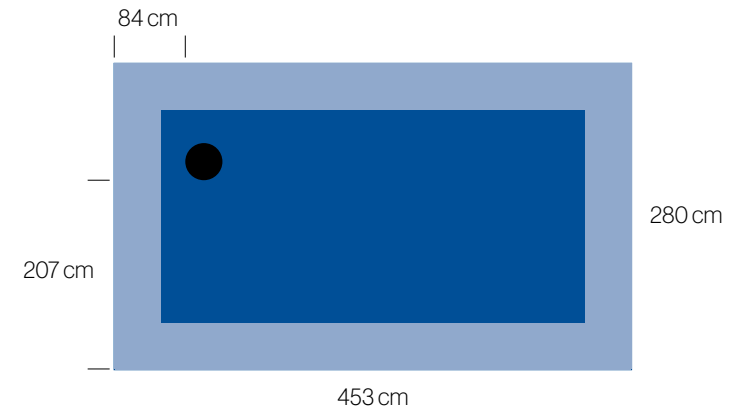

Panel izquierdo / *Left panel*: 456 x 280 cm

Recomendamos no incluir información importante en esta área (40 cm perímetro).

We recommend not to include any important information on this area (40cm perimeter).