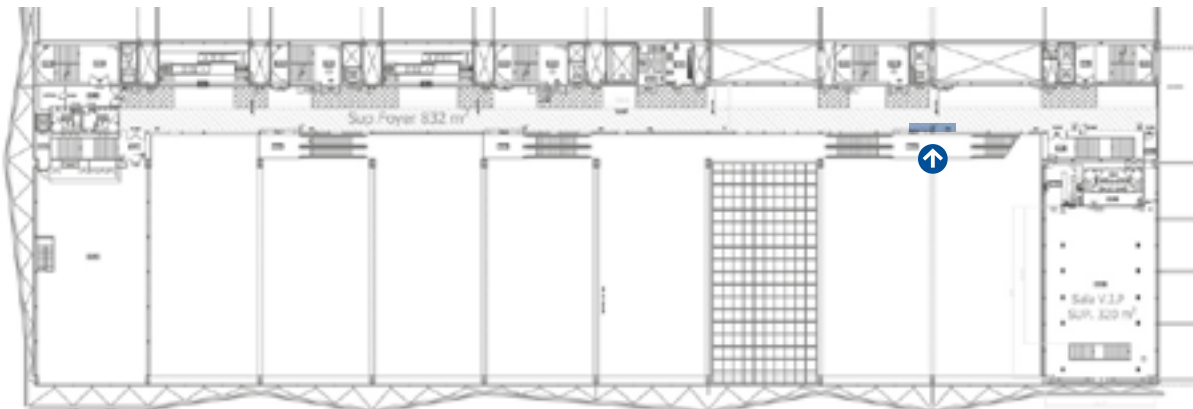

Especificaciones técnicas / Technical specifications

Medidas máximas / *maximum size:*

A - 200x200cm

B - 300x200cm

Ubicación en el rellano de las Escaleras Bloque B.
To be placed on the Block B Escalator landing.

Dimensiones en cm / *Dimensions in cm*