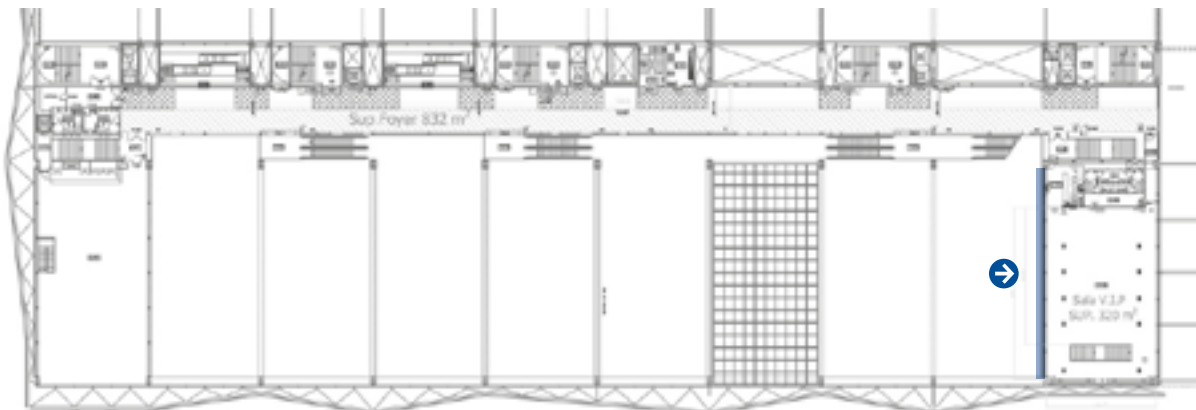

Especificaciones técnicas / Technical specifications

16 cristales: 173 x 268 cm
Parte visible: 173 x 188 cm

16 window glasses: 173 x 268 cm
Visible part: 173 x 188 cm

Recomendamos no incluir información importante en esta área.

We recommend not to include any important information on this area.

La visión completa de la imagen queda limitada por la presencia de la escultura colgante y a distancia no se percibe en su totalidad.

The total view of the branding is limited by the hanging structure. Complete view only possible when getting close to the area.

Dimensiones en cm / Dimensions in cm