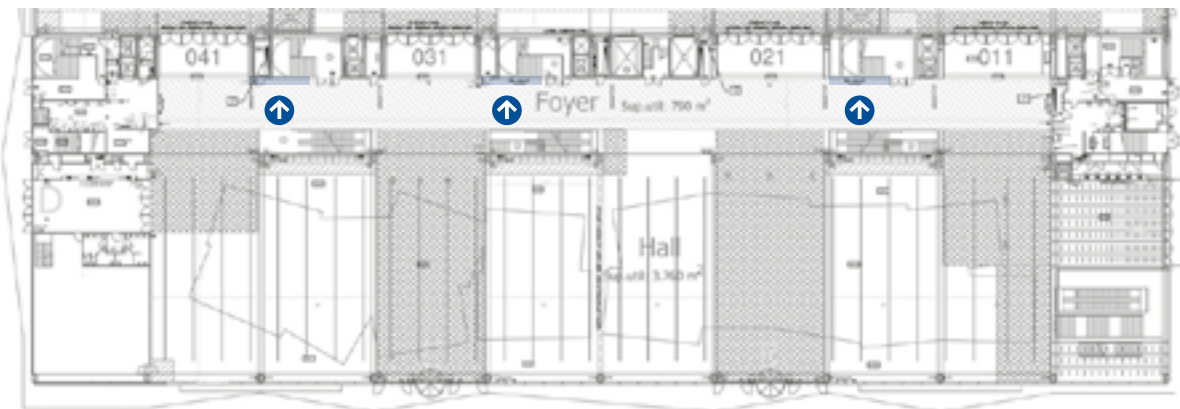

Dimensiones en cm / *Dimensions in cm*