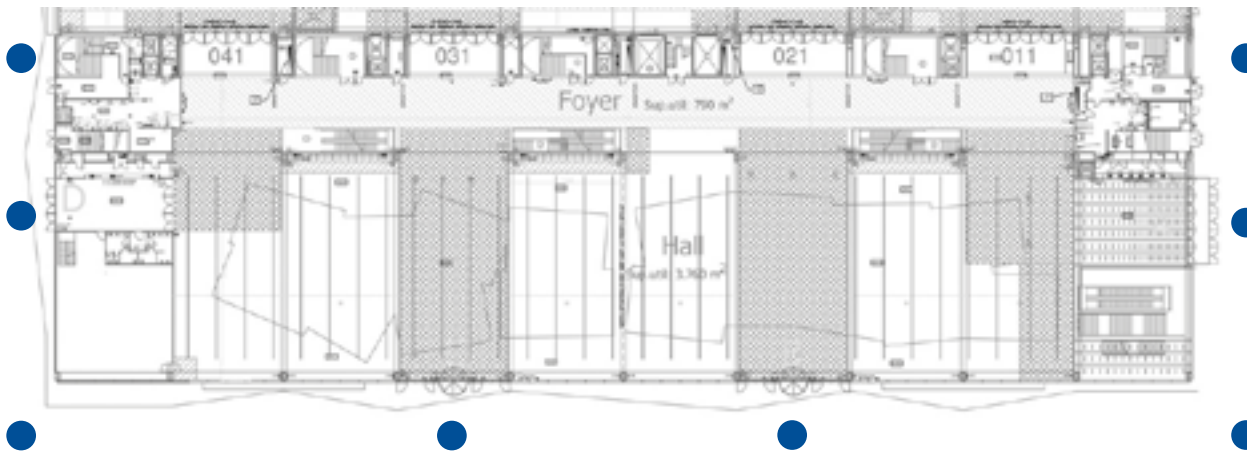

We recommend not to include any important information on this area.

Dimensiones en cm / *Dimensions in cm*

Especificaciones técnicas / Technical specifications

100 x 200 cm

4.1 Una cara 4.2 Dos caras / 4.1 Single or 4.2 Double sided

Dimensiones en cm / Dimensions in cm

Especificaciones técnicas / Technical specifications

150 x 150 cm

Impresión a 5 caras / *Printed on five sides*

150

150

Estos cubos pueden ubicarse tanto en espacios exteriores como interiores. También pueden apilarse para crear diferentes alturas y formas.