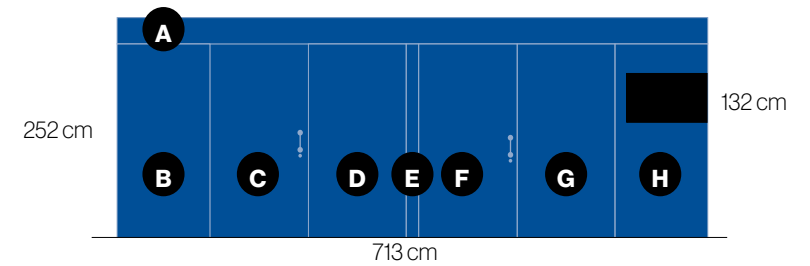

Dimensiones en cm / *Dimensions in cm*

Especificaciones técnicas / Technical specifications

Vinilo inkjet / *Inkjet vinyl*

713 x 252 cm

- | | |
|-----------------------|-----------------------|
| A 713 x 30 cm | E 15 x 222 cm |
| B 112 x 222 cm | F 119 x 222 cm |
| C 119 x 222 cm | G 118 x 222 cm |
| D 118 x 222 cm | H 112 x 222 cm |