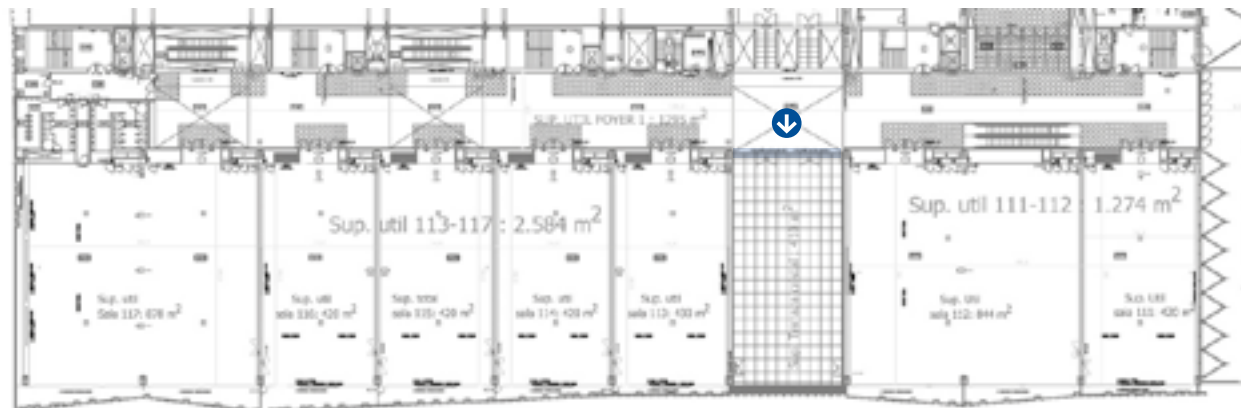

*7 glasses: 117 x 236 cm
 23,5 cm profile between glasses*

Dimensiones en cm / *Dimensions in cm*

Especificaciones técnicas / Technical specifications

- A** - 6 cristales/ glasses: 131,5 x 233 cm
- B** - 4 cristales/ glasses: 112 x 212 cm