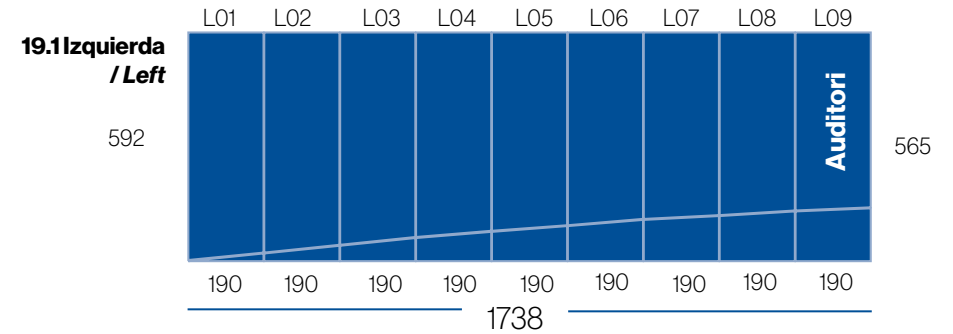

Especificaciones técnicas / Technical specifications

En caso de vinilar el área con el signo "Auditori", se tendrá que cubrir los costes de reemplazo del vinilo.

In case of being interested in branding the area with the "Auditori" sign, you would have to cover the costs of the vinyl's replacement.

Recomendamos el uso de vinilo microperforado para los cristales con el fin de dejar pasar la luz. Consultar tarifas.

We strongly recommend the use of microperforated vinyl for the windows. Rates to be checked.

Dimensiones en cm / *Dimensions in cm*