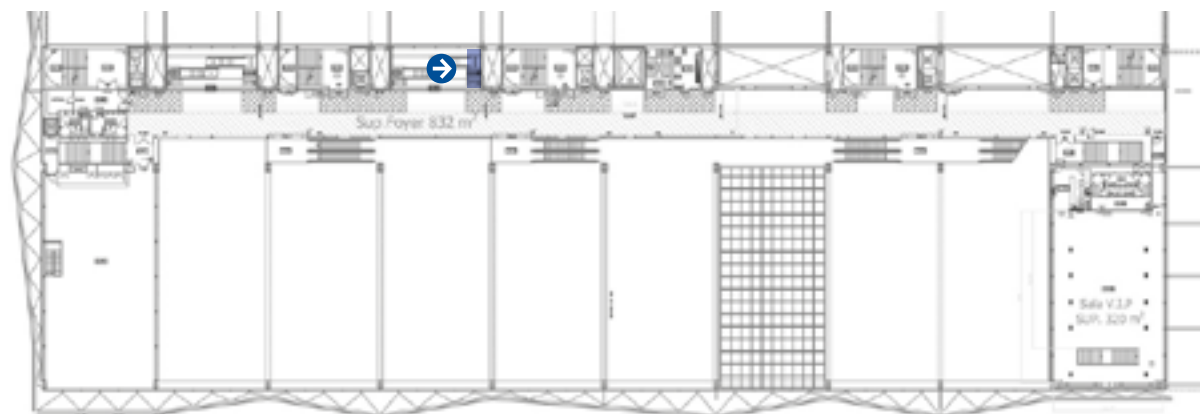

Especificaciones técnicas / Technical specifications

Vinilo inkjet / *Inkjet vinyl*

Medida panel derecho: 457 x 280 cm

Size right pannel: 457 x 280 cm

Recomendamos no incluir información importante en esta área (40 cm perimetral).

We recommend not to include any important information on this area (40cm perimeter).

Dimensiones en cm / *Dimensions in cm*