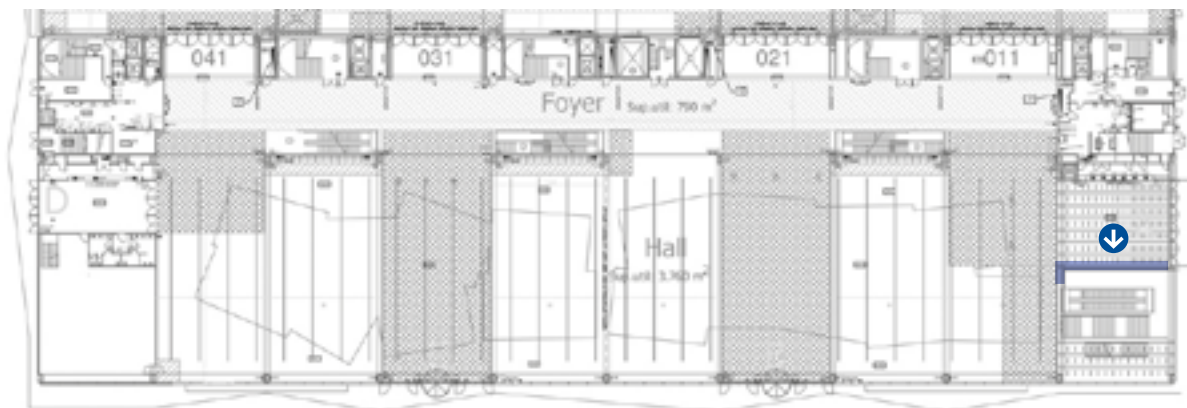

Dimensiones en cm / *Dimensions in cm*