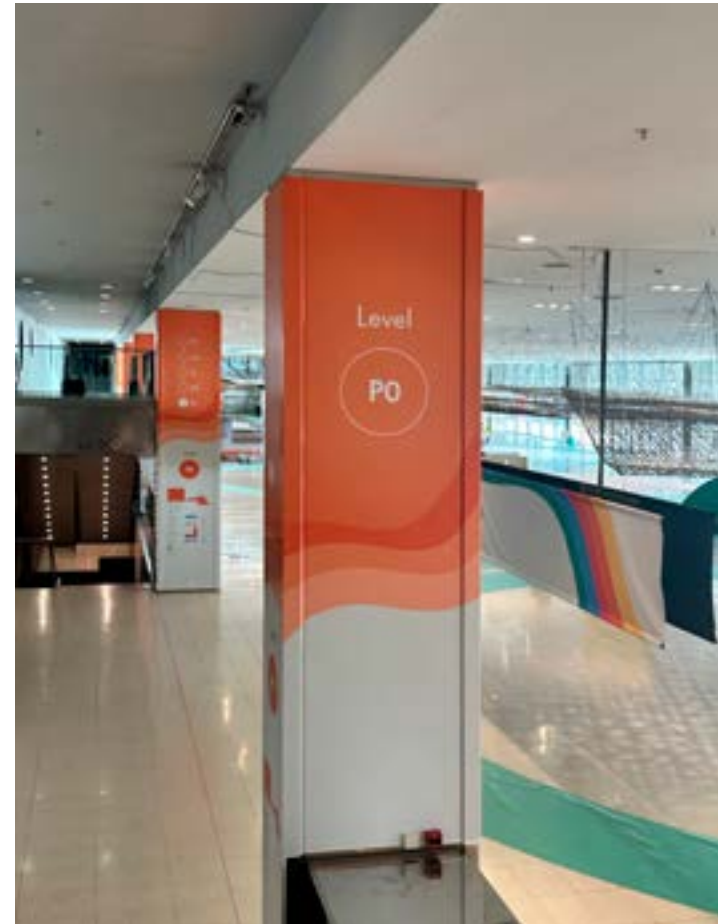

Dimensiones en cm / Dimensions in cm

PO - Vestíbulo
PO - Entrance Hall

Ejemplo de escaleras mecánicas y columna
Examples of escalators and column

CODIGO / CODE

13-15

P0 - Vestíbulo
P0 - Entrance Hall

Banner sobre puertas giratorias (un solo lado)
Banner over revolving doors (one sided)