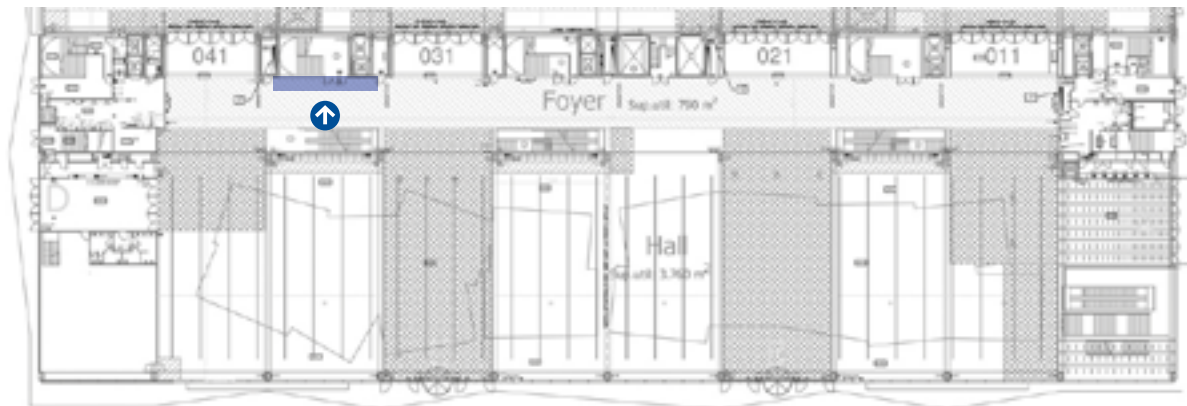

Recomendamos no incluir información importante en esta área.

We recommend not to include any important information on this area.

Dimensiones en cm / *Dimensions in cm*