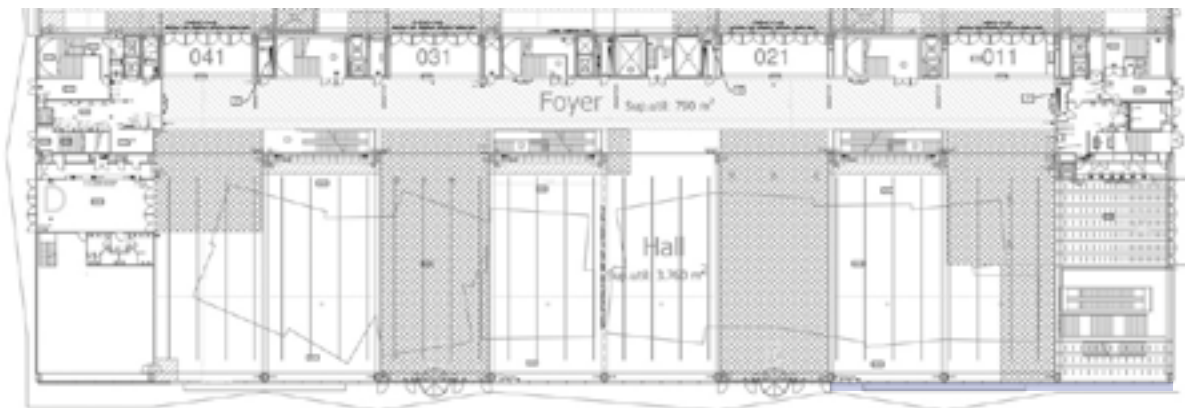

Especificaciones técnicas / Technical specifications

18 cristales: 245 x 295 cm
señalética ubicada en interior y exterior
(Perfil de aluminio de 5 cm entre cristales)

*18 window glasses: 245 x 295 cm
signage placed on the inside & outside
(5 cm aluminium profile between glasses)*

Dimensiones en cm / *Dimensions in cm*

Recomendamos el uso de vinilo microperforado para los cristales con el fin de dejar pasar la luz. Consultar tarifas.

We strongly recommend the use of microperforated vinyl for the windows. Rates to be checked.