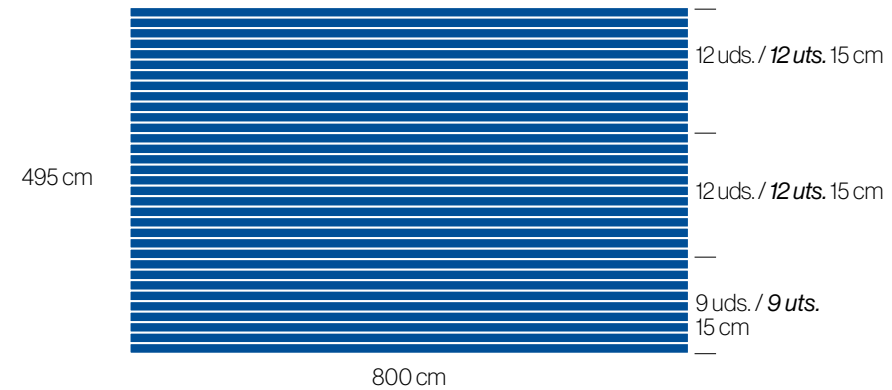

Especificaciones técnicas / Technical specifications

Forex Inkjet

800 x 495 cm

33 uds. de 15 cm de altura cada una

33 uts frontal stairs of 15 cm each