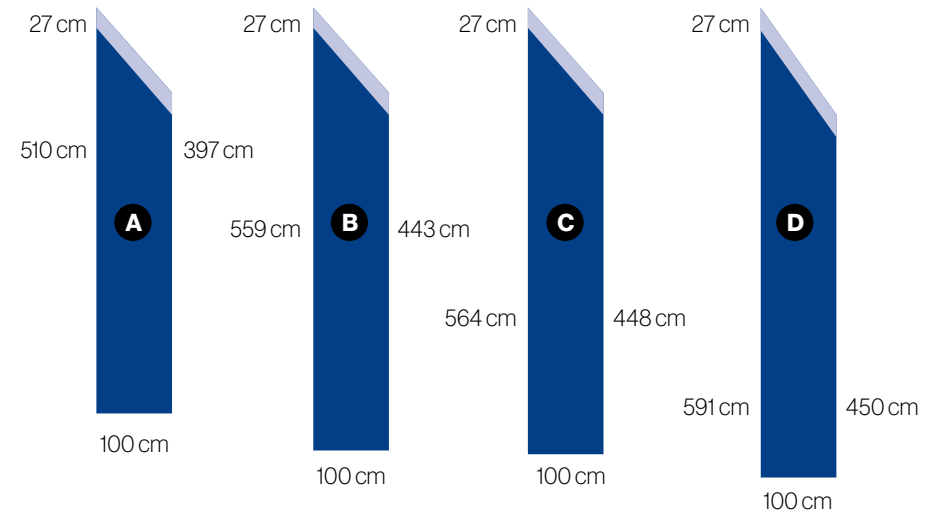

6 cristales / 6 uts of glasses
240 x 250 cm

245 cm

156,5 cm

Dimensiones en cm / *Dimensions in cm*

Especificaciones técnicas / Technical specifications

6 cristales / 6 uts of glasses

156,5 x 240 cm

240 cm

Dimensiones en cm / *Dimensions in cm*

Especificaciones técnicas / Technical specifications

A - 100 x 510 cm

B - 100 x 559 cm

C - 100 x 564 cm

D - 100 x 591 cm

Recomendamos no incluir información importante en esta área.