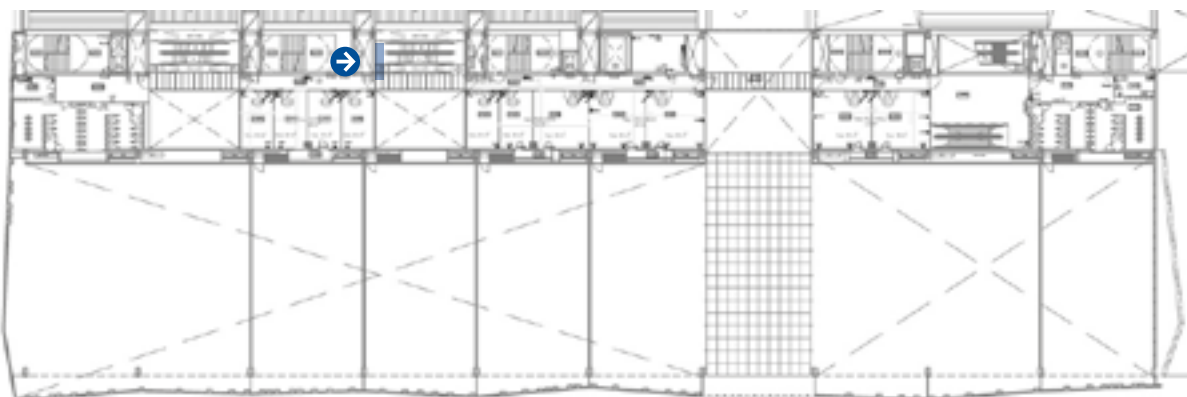

Especificaciones técnicas / Technical specifications

Vinilo inkjet en la pared / *Inkjet vinyl* on wall

Panel izquierdo / *left panel*: 454 x 280 cm

Recomendamos no incluir información importante en esta área (40 cm perimetral).

We recommend not to include any important information on this area (40 cm perimeter).

Dimensiones en cm / *Dimensions in cm*