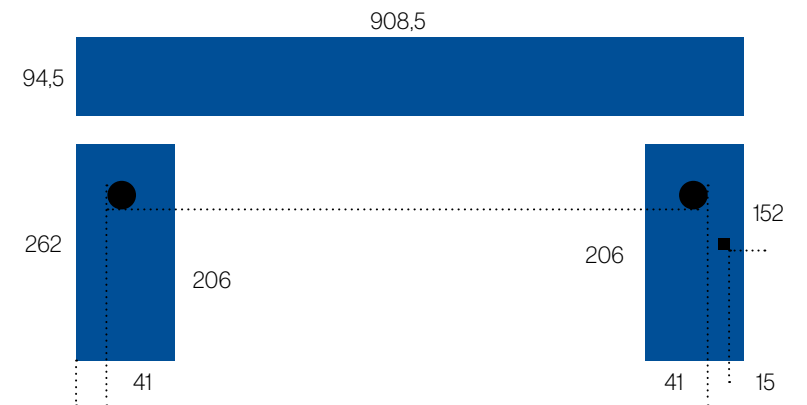

Especificaciones técnicas / Technical specifications

A -Panel de foam inkjet / *Inkjet foamboard*
908,5 x 94,5 cm

B -Vinilo / *Vinyl*
108x 262 cm