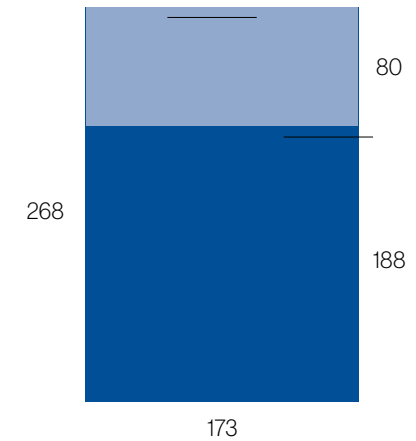

Especificaciones técnicas / Technical specifications

16 cristales: 173 x 268 cm
Parte visible: 173 x 188 cm

16 window glasses: 173 x 268 cm
Visible part: 173 x 188 cm

Recomendamos no incluir información importante en esta área.

We recommend not to include any important information on this area.

La visión completa de la imagen queda limitada por la presencia de la escultura colgante y a distancia no se percibe en su totalidad.

The total view of the branding is limited by the hanging structure. Complete view only possible when getting close to the area.

Dimensiones en cm / Dimensions in cm