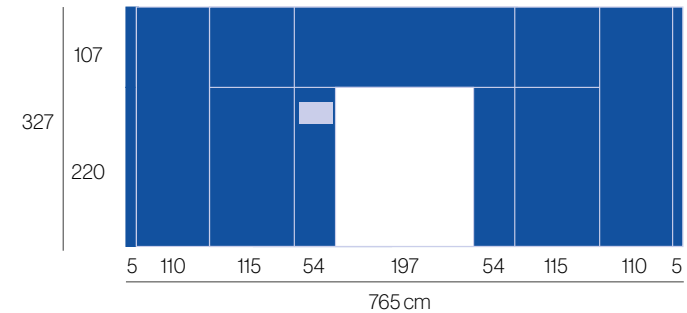

Pared del pasillo derecho / Right corridor wall

Recomendamos no incluir ninguna información importante sobre esta área. **We recommend not to include any important information on this area.**

Dimensiones en cm / Dimensions in cm