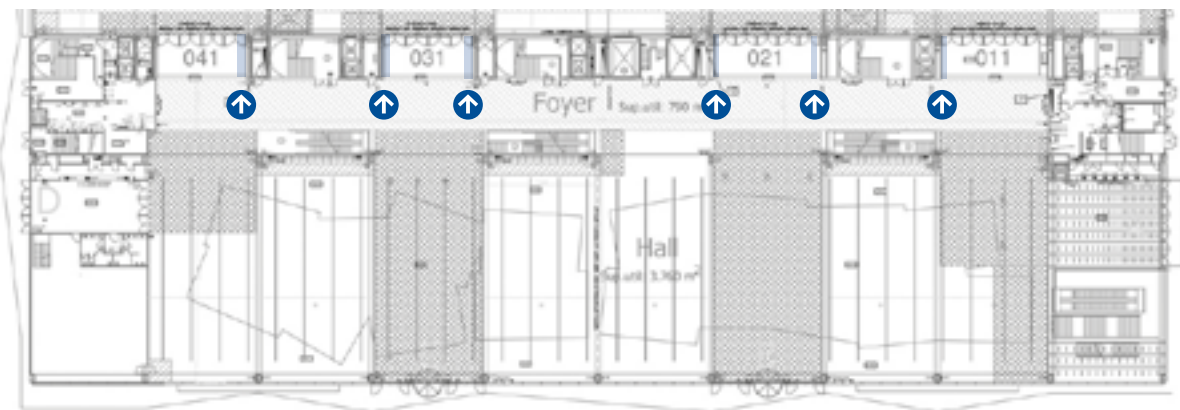

P0 Level - Entrance Hall

Especificaciones técnicas / Technical specifications

600 x 270 cm

Dimensiones en cm / Dimensions in cm

Especificaciones técnicas / Technical specifications

500 x 270 cm en el acceso a la Sala Polivalente
500 x 270 cm at the Exhibition Hall entrance