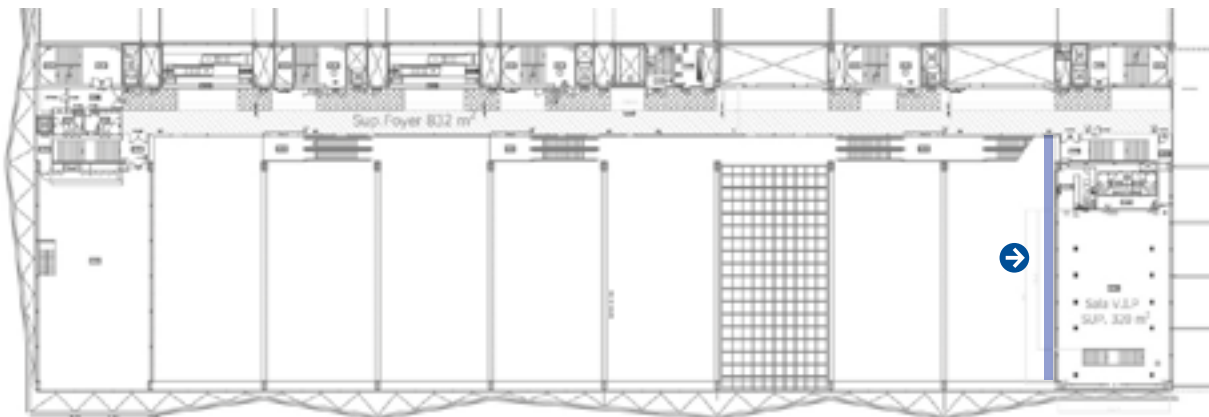

Especificaciones técnicas / Technical specifications

12.A Vinilo entre perfiles / Vinyl between profiles
 2780 x 73 cm

12.B Banner
 2780 x 110 cm

Dimensiones en cm / Dimensions in cm

PO - Vestíbulo
PO - Entrance Hall