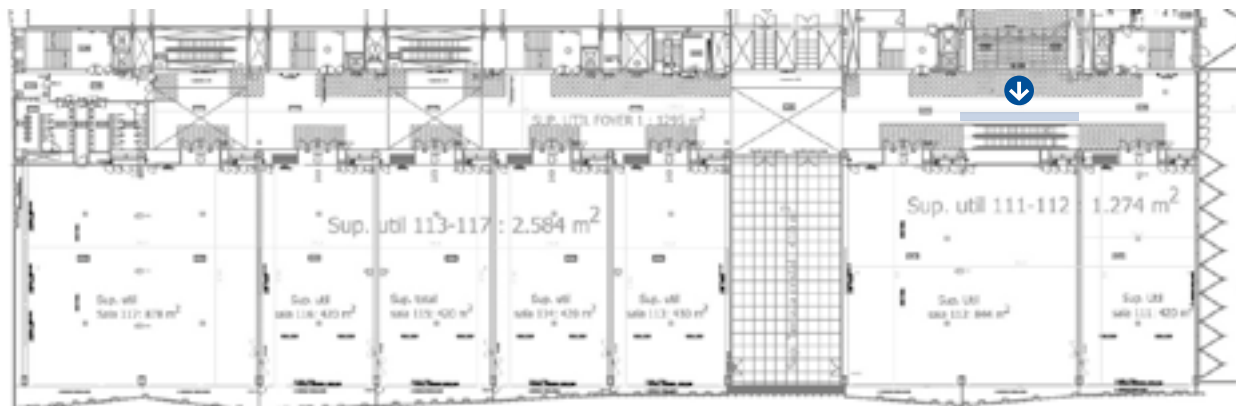

Dimensiones en cm / *Dimensions in cm*