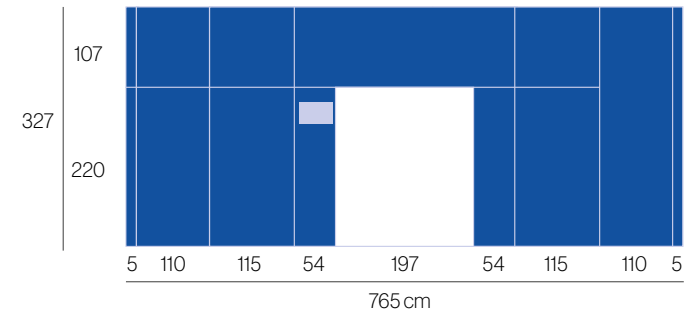

Especificaciones técnicas / Technical specifications

Vinilo inkjet / Inkjet vinyl 765 x 327

Pared del pasillo izquierdo / Left corridor wall