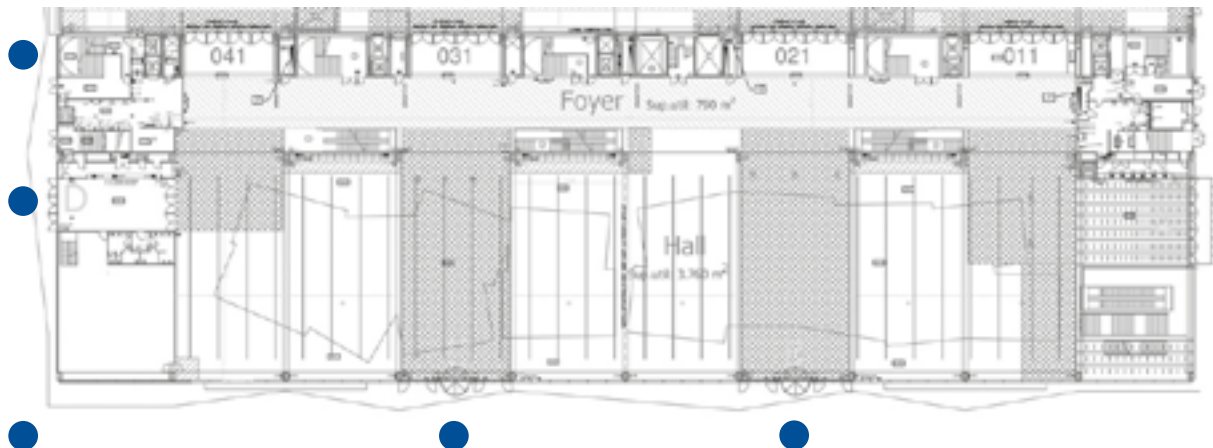

Dimensiones en cm / Dimensions in cm

Especificaciones técnicas / Technical specifications

150 x 150 cm

Impresión a 5 caras / *Printed on five sides*

150

150

Estos cubos pueden ubicarse tanto en espacios exteriores como interiores. También pueden apilarse para crear diferentes alturas y formas.

These cubes can be placed on both outdoor and indoor spaces. They can also be stacked up creating different heights and shapes.

Dimensiones en cm / *Dimensions in cm*

Especificaciones técnicas
/ Technical specifications