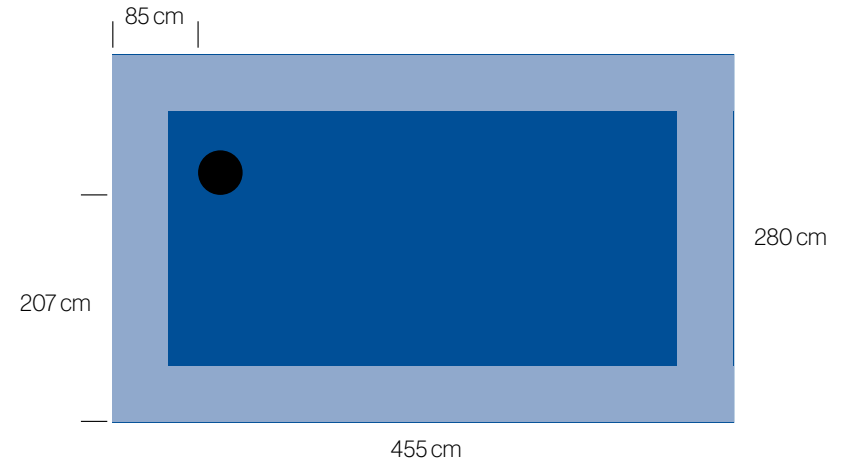

Dimensiones en cm / *Dimensions in cm*

Especificaciones técnicas / Technical specifications

Vinilo inkjet en la pared / *Inkjet vinyl* on wall

Panel izquierdo / *left panel*: 455 x 280 cm

Recomendamos no incluir información importante en esta área (40 cm perimetral).