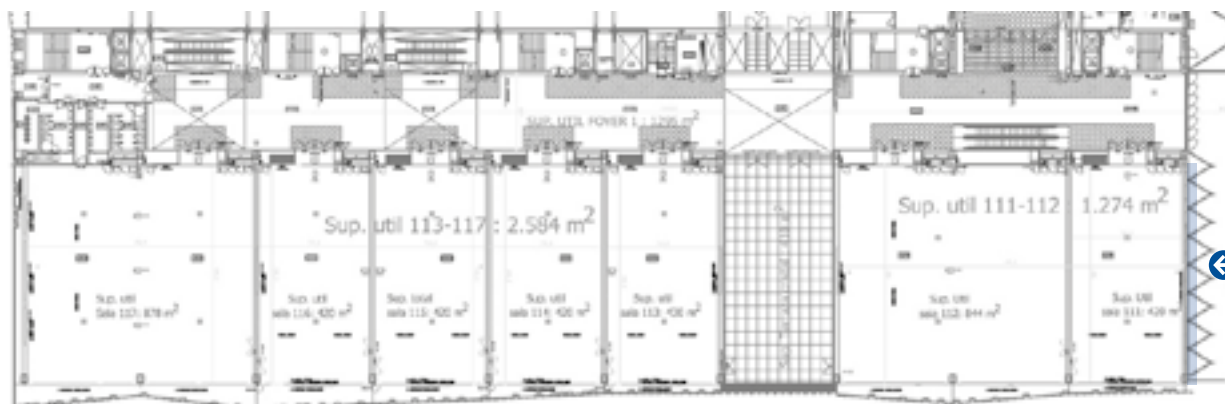

270

170

Dimensiones en cm / Dimensions in cm