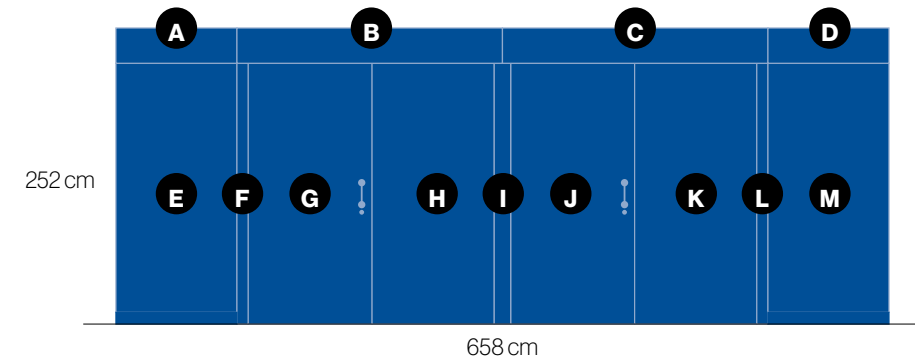

Especificaciones técnicas / Technical specifications

Vinilo inkjet puerta Banquet Hall/ *Inkjet vinyl doors Banquet Hall*
658 x 252 cm

- A** 103 x 30 cm
- B** 226 x 30 cm
- C** 226 x 30 cm
- D** 103 x 30 cm
- E** 103 x 30 cm
- F** 9,5 x 218 cm
- G** 105,5 x 218 cm
- H** 104 x 218 cm
- I** 14 x 218 cm
- J** 105,5 x 218 cm
- K** 104 x 218 cm
- L** 9,5 x 218 cm
- M** 103 x 222 cm