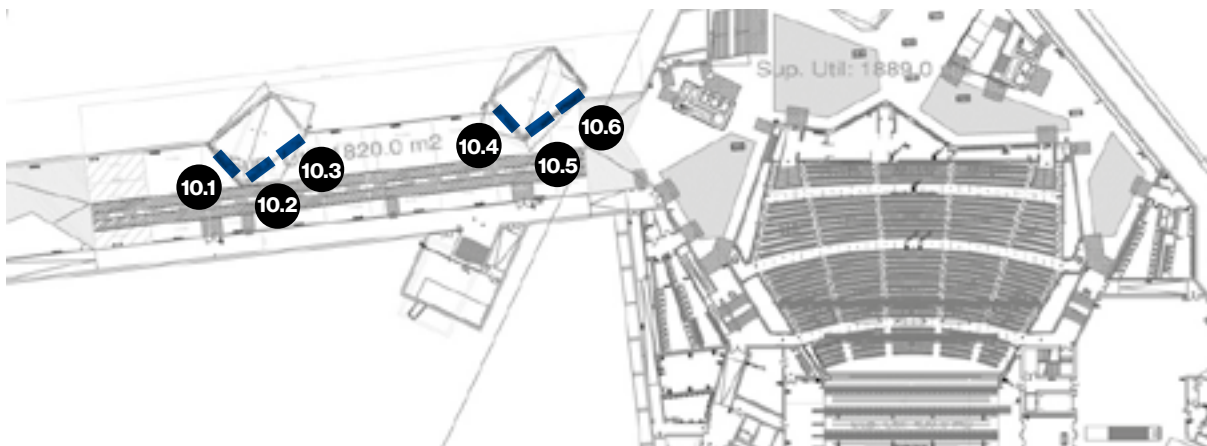

Especificaciones técnicas / Technical specifications

Vinilo en el cristal / *Vinyl for glasses*

10.1: 205 x 212 cm	10.4: 229 x 367 cm
10.2: 175 x 286 cm	10.5: 455 x 327 cm
10.3: 197 x 220 cm	10.6: 196 x 212 cm

(Pedir plantilla base / ask for base template)

Dimensiones en cm / *Dimensions in cm*