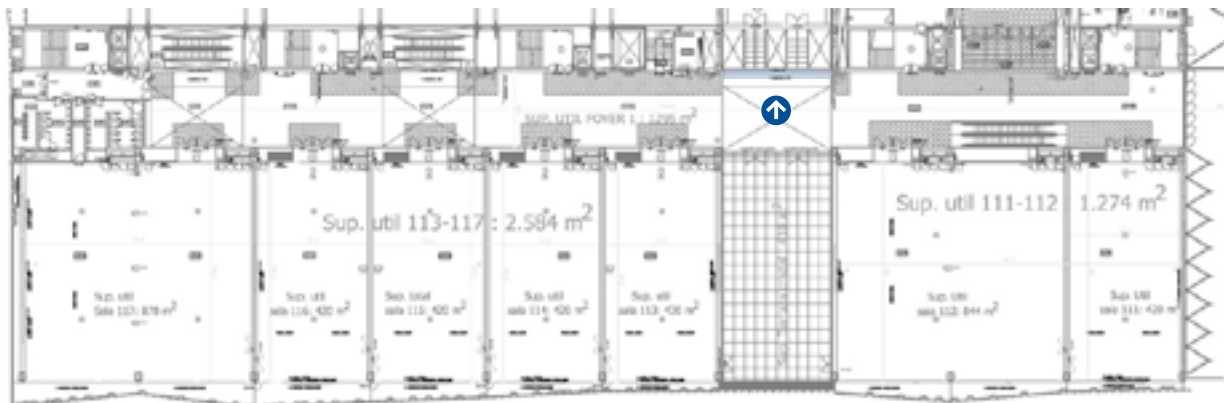

Especificaciones técnicas / Technical specifications

Vinilo inkjet / *Inkjet vinyl*

- **A** - 277 x 97 cm
- **B** - 255,5 x 97 cm
- **C** - 280,5 x 97 cm
- **D** - 521 x 97 cm
- **E** - 1400 x 97 cm