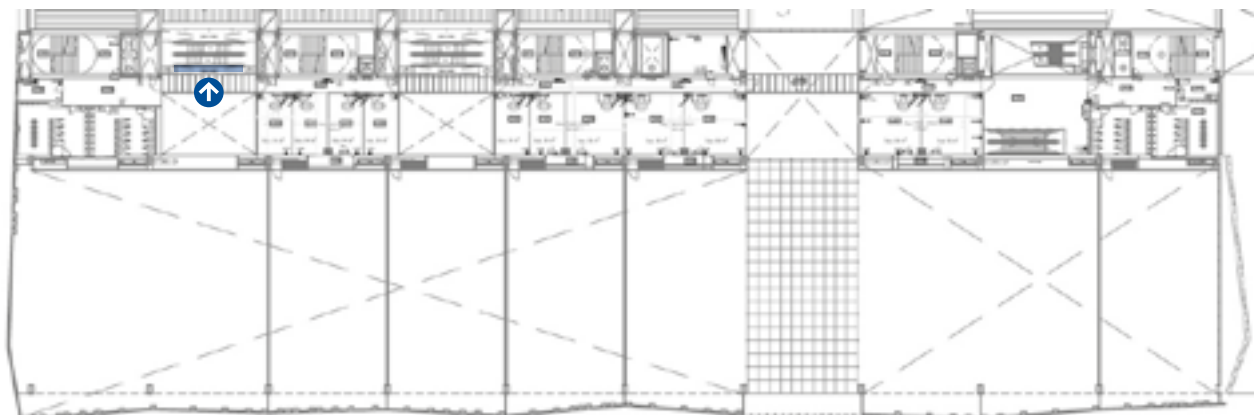

Recomendamos no incluir información importante en esta área.

We recommend not to include any important information on this area.

Dimensiones en cm / *Dimensions in cm*