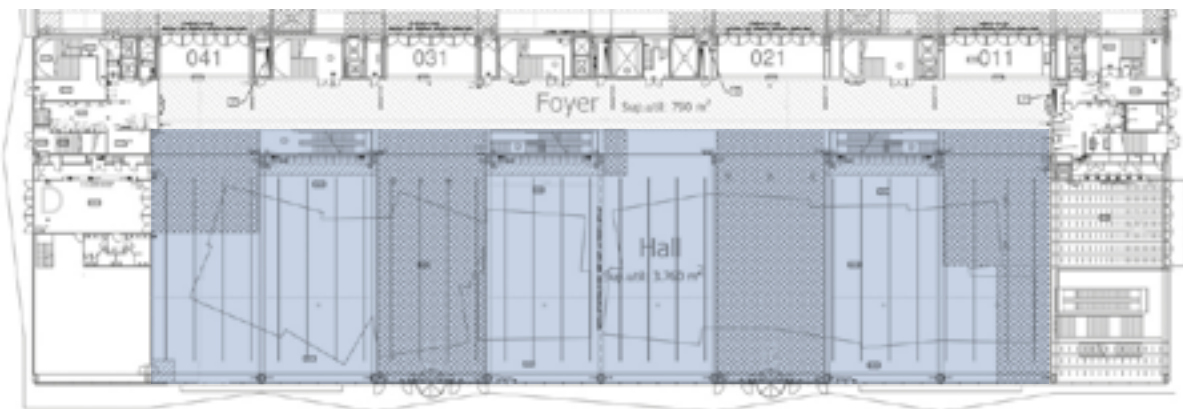

Se pueden ubicar en cualquier lugar del vestíbulo 7 *To be placed anywhere of the hall's premises.*

Dimensiones en cm / *Dimensions in cm*