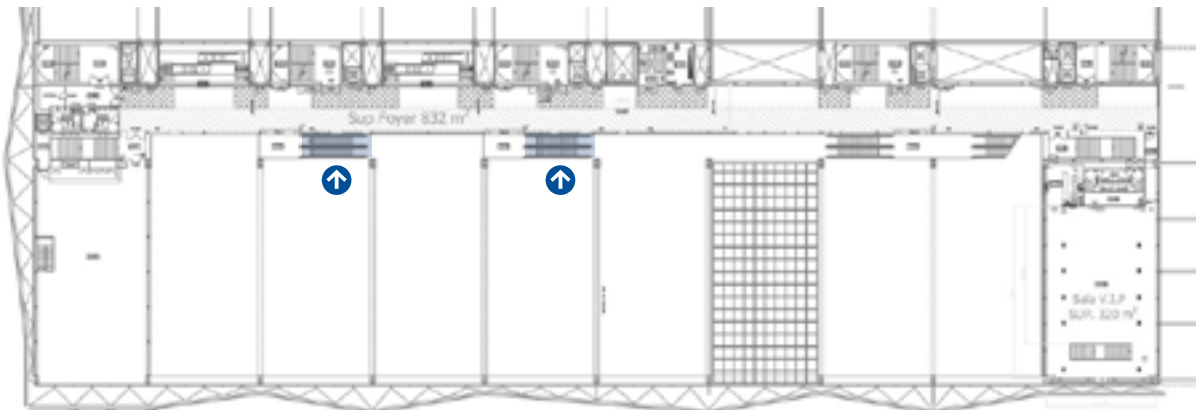

6 unidades / 6 units

- 4 lados interiores / 4 interior sides
- 1 lado mirando el Vestíbulo / 1 side facing the Entrance Hall
- 1 lado mirando el M1/P1 / 1 side facing M1/P1

Dimensiones en cm / Dimensions in cm