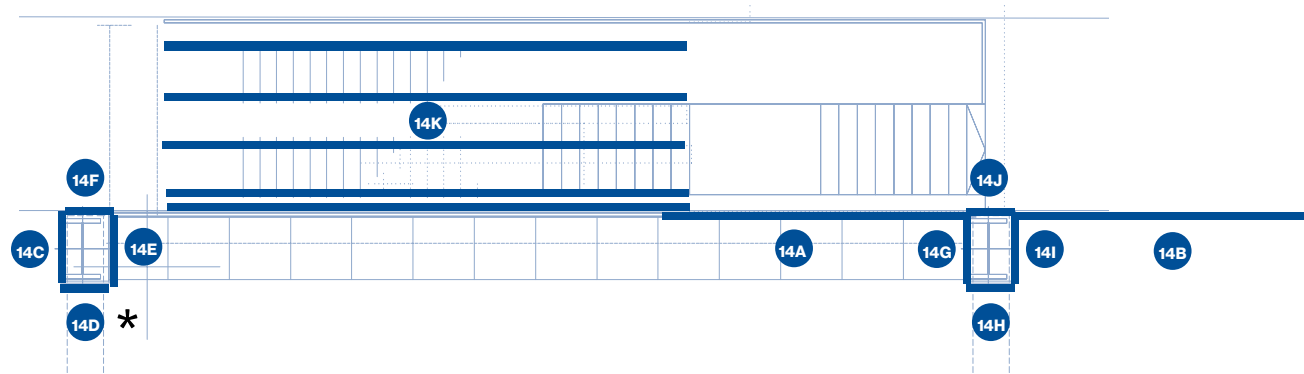

We recommend not to include any important information on top & bottom areas (11 cm).

Solicitar plantilla base. *Ask for base template.*

Todos los lados de 95cm tienen un perfil de aluminio en cada lado de 11cm

All sides 95cm have an aluminium profile on each side of 11cm

Dimensiones en cm / *Dimensions in cm*

Especificaciones técnicas / Technical specifications

Banner

- 14A Cristal pasamanos
Handrail glass
525 x 207 cm
- 14B Cristal pasamano
Handrail glass
525 x 207 cm