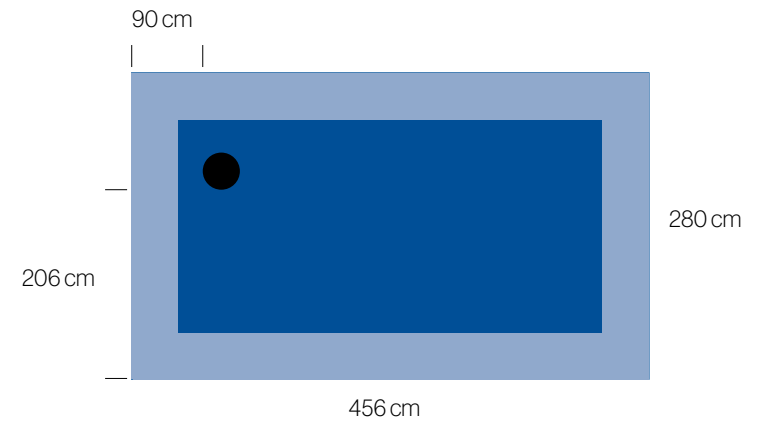

Especificaciones técnicas / Technical specifications

Vinilo inkjet / *Inkjet vinyl*

Panel izquierdo / *Left panel*: 456 x 280 cm

Recomendamos no incluir información importante en esta área (40 cm perimetral).

We recommend not to include any important information on this area (40cm perimeter).

Dimensiones en cm / *Dimensions in cm*