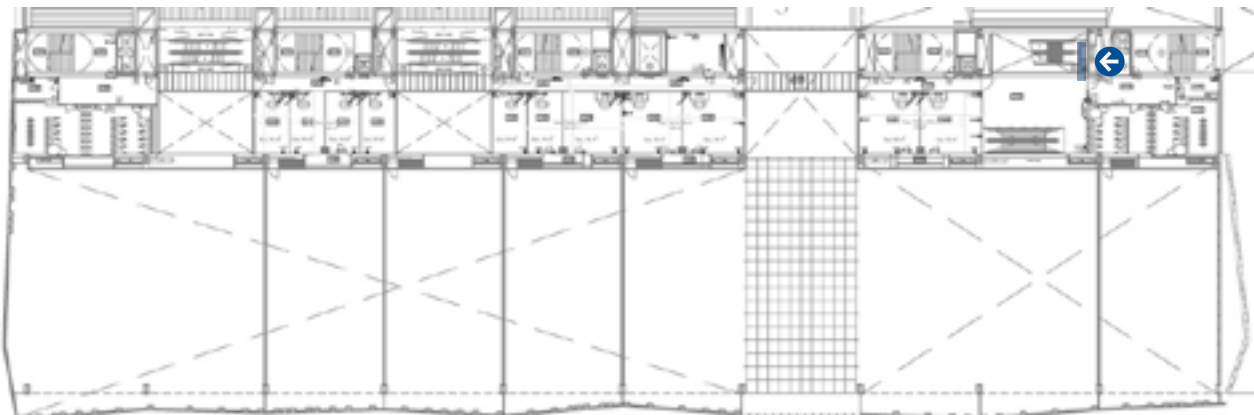

Recomendamos no incluir información importante en esta área (40 cm perimetral).

We recommend not to include any important information on this area (40cm perimeter).

Dimensiones en cm / *Dimensions in cm*