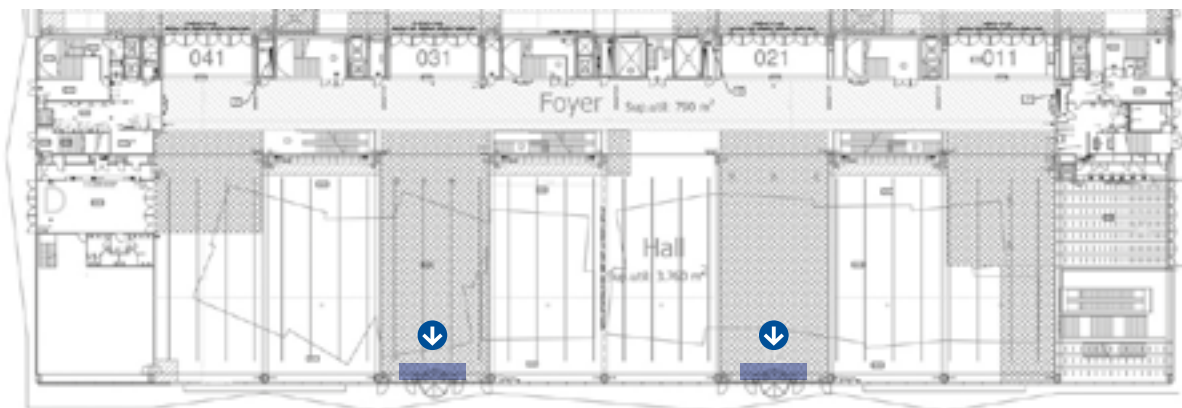

CODIGO / CODE

16

Especificaciones técnicas / Technical specifications

500 x 200 cm

Impresión a 1 cara / *1-sided printing*

La visión no es completa desde el centro del hall.

The view is not complete from the center of the hall