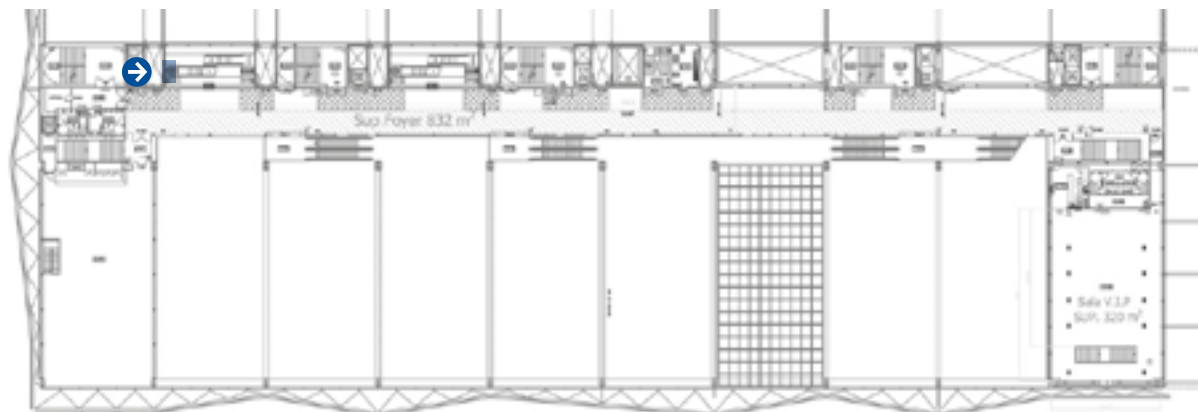

Recomendamos no incluir información importante en esta área (40 cm perimetral).

We recommend not to include any important information on this area (40cm perimeter).

Dimensiones en cm / *Dimensions in cm*