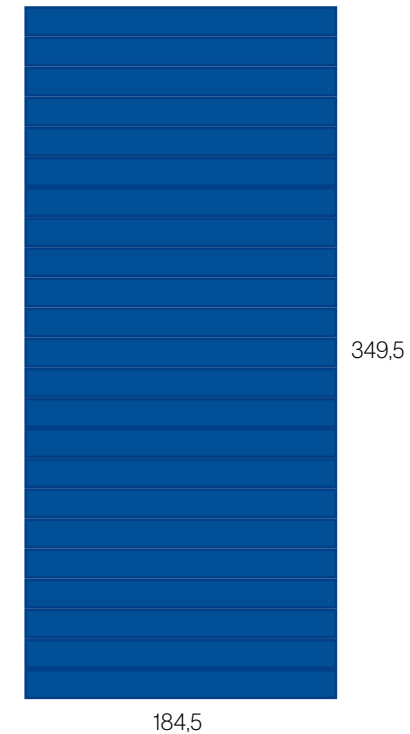

Especificaciones técnicas / Technical specifications

Forex inkjet / *Inkjet forex*: 184,5 x 349,5 cm
23 unidades de 15 cm / *23 units of 15 cm each*