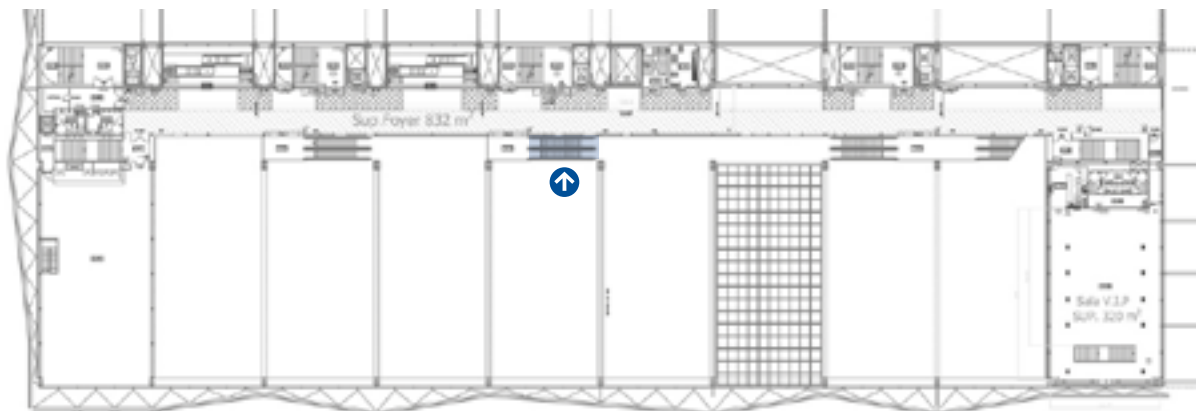

Recomendamos no incluir información importante en esta área.

We recommend not to include any important information on this area.

Dimensiones en cm / *Dimensions in cm*