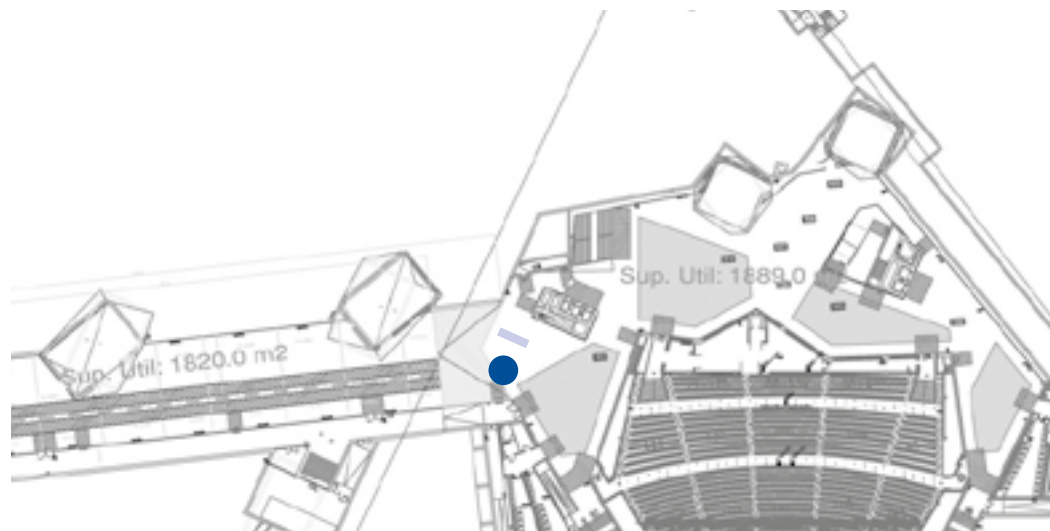

Dimensiones en cm / *Dimensions in cm*

Dimensiones en cm / *Dimensions in cm*

Especificaciones técnicas / Technical specifications

Cristales / *Glasses:*

A - 109x489 cm

B-E - 208 x 262 cm

F - 106 x 489 cm

G-N - 93 x 227 cm