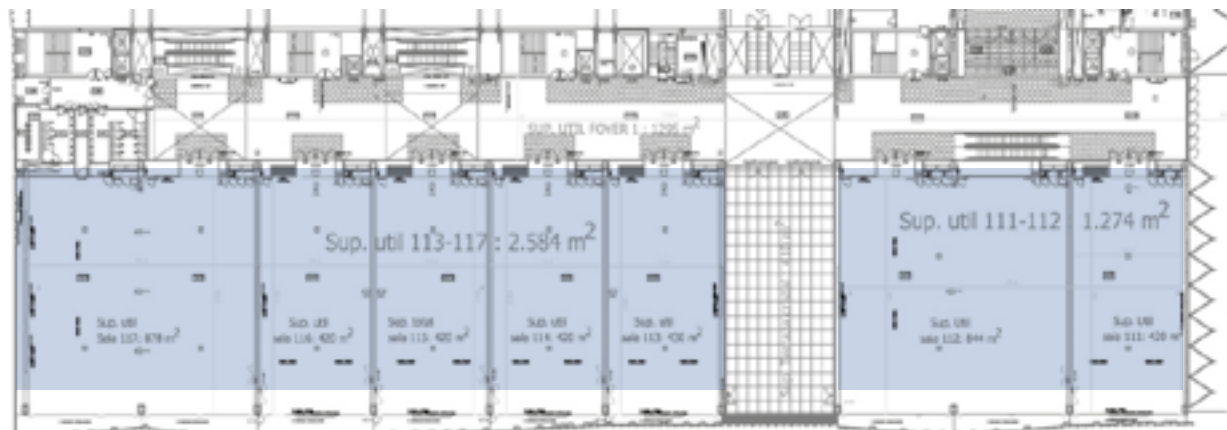

Dimensiones en cm / *Dimensions in cm*