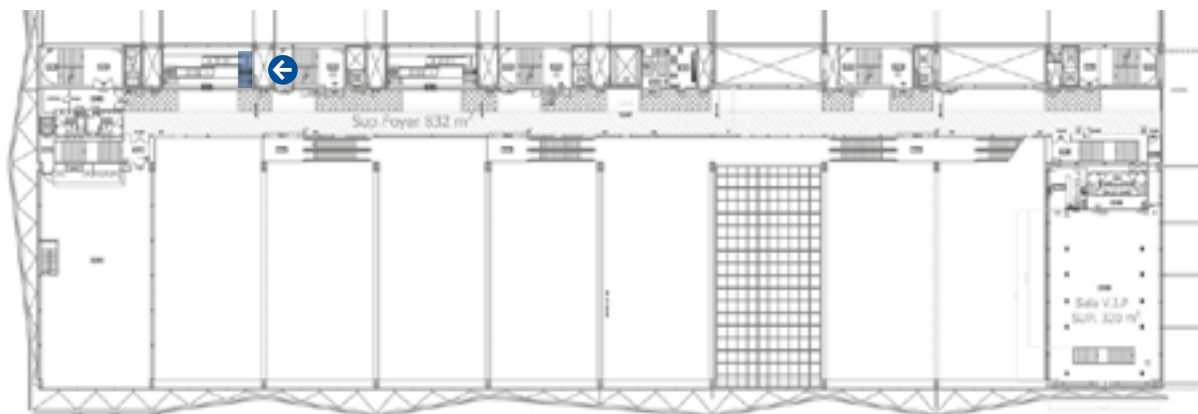

Especificaciones técnicas / Technical specifications

Vinilo inkjet / *Inkjet vinyl*

Medida panel derecho: 455 x 280 cm

Size pannel: 455 x 280 cm

Recomendamos no incluir información importante en esta área (40 cm perimetral).

We recommend not to include any important information on this area (40cm perimeter).

Dimensiones en cm / *Dimensions in cm*