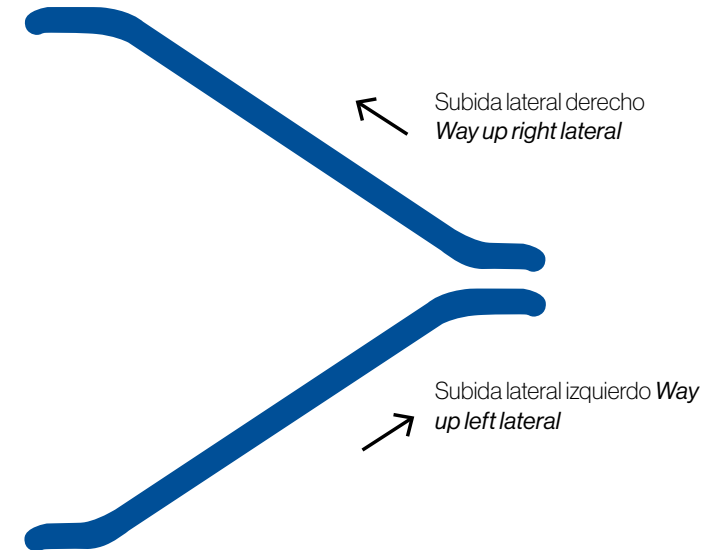

Especificaciones técnicas / Technical specifications

Vinilo inkjet / Inkjet vinyl

1200 x 50 cm