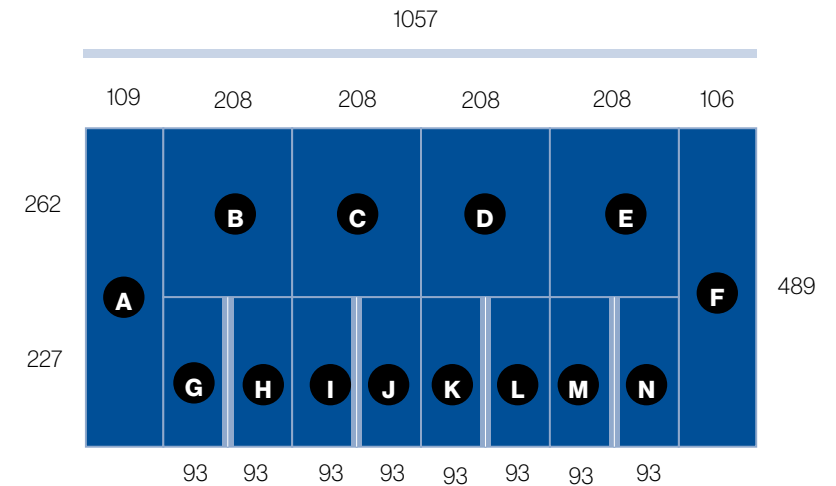

Dimensiones en cm / *Dimensions in cm*

Dimensiones en cm / *Dimensions in cm*

Especificaciones técnicas / Technical specifications

Cristales / *Glasses:*

A - 109x489 cm

B-E - 208 x 262 cm

F - 106 x 489 cm

G-N - 93 x 227 cm