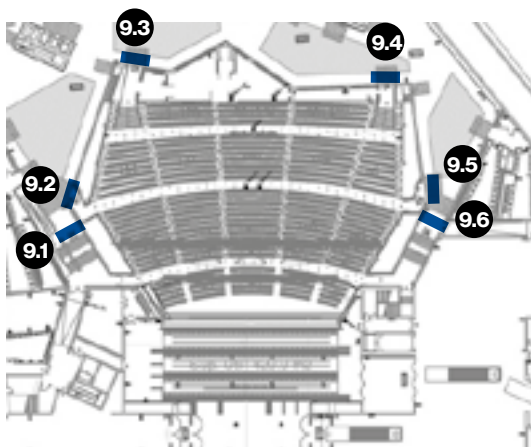

Especificaciones técnicas / Technical specifications

Área superior de las puertas del auditorio
/ Top of auditorium doors

Forex 3 mm

9.1: 220 x 57 cm	9.4: 220 x 15 cm
9.2: 268 x 205 cm	9.5: 361 x 200 cm
9.3: 250 x 64 cm	9.6: 217 x 60 cm

En caso de estar interesado en rotular la zona con los números, tendría que cubrir los costos de reposición de los vinilos. Tenga en cuenta que al quitar el forex (área verde), la pared puede dañarse. En este caso, los gastos de repintado se añadirán al presupuesto final.

In case of being interested in branding the area with the numbers, you would have to cover the costs of the vinyl's replacement. Please note that when removing the forex (green area), the wall may be damaged. In this case, the costs for repainting will be added to the final quotation.

Dimensiones en cm / Dimensions in cm