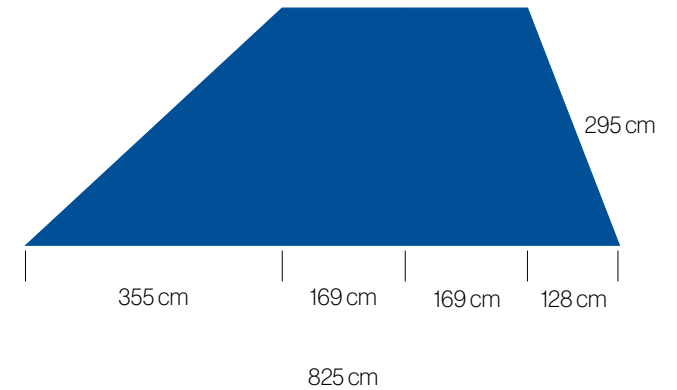

Especificaciones técnicas / Technical specifications

Ver diagrama debajo (1cm de perfil entre cristales)

See diagram below (1cm profile between glasses)