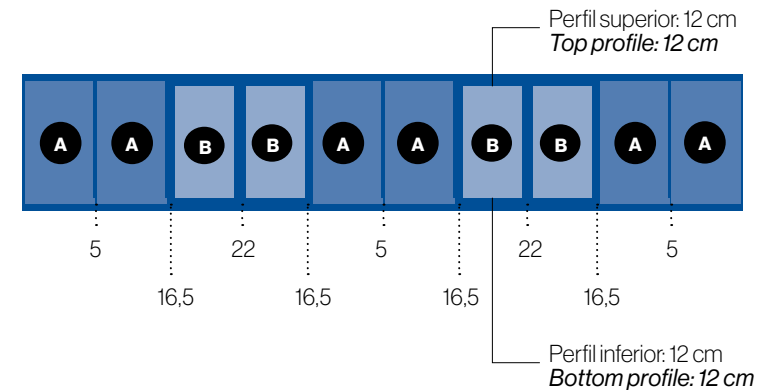

16 glasses: 170 x 270 cm
4,5 cm profile between glasses

270

170

Dimensiones en cm / Dimensions in cm

Especificaciones técnicas / Technical specifications

7 cristales: 117 x 236 cm
 Perfil de 23,5 cm entre los cristales

*7 glasses: 117 x 236 cm
 23,5 cm profile between glasses*

Dimensiones en cm / *Dimensions in cm*

Especificaciones técnicas / Technical specifications

- A** - 6 cristales/ glasses: 131,5 x 233 cm
- B** - 4 cristales/ glasses: 112 x 212 cm

Dimensiones en cm / Dimensions in cm

Especificaciones técnicas / Technical specifications

- A** - Cristales / Glasses: 6 cristales / glasses: 133 x 322 cm
- B** - Puertas / Doors: 4 cristales / glasses: 112 x 298,5 cm