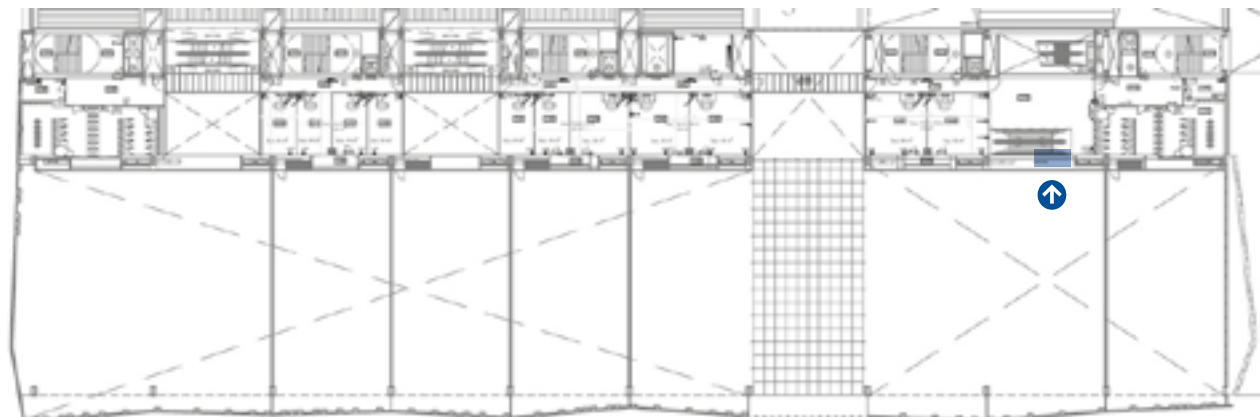

Dimensiones en cm / *Dimensions in cm*