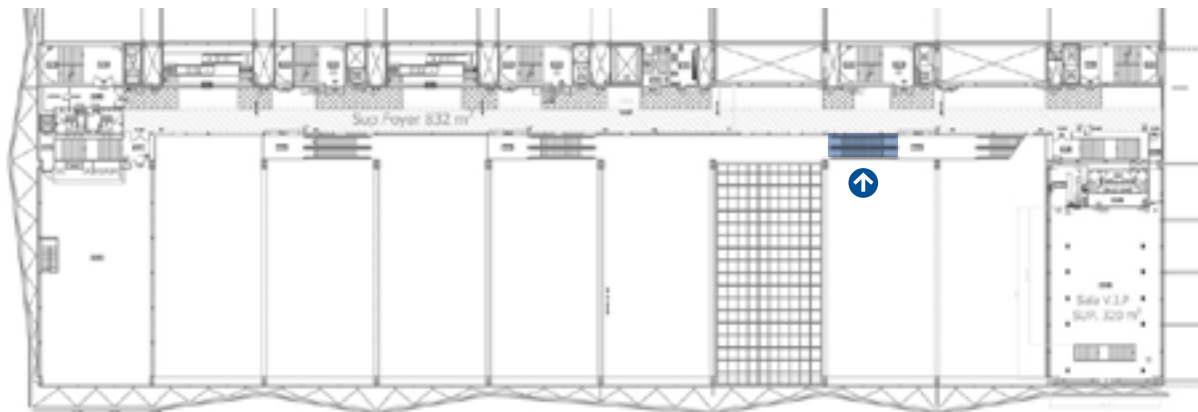

1200 x 50 cm

5 unidades / 5 units

- 4 lados interiores / 4 interior sides
- 1 lado mirando el Vestíbulo / 1 side facing the Entrance Hall

Dimensiones en cm / Dimensions in cm

Especificaciones técnicas / Technical specifications