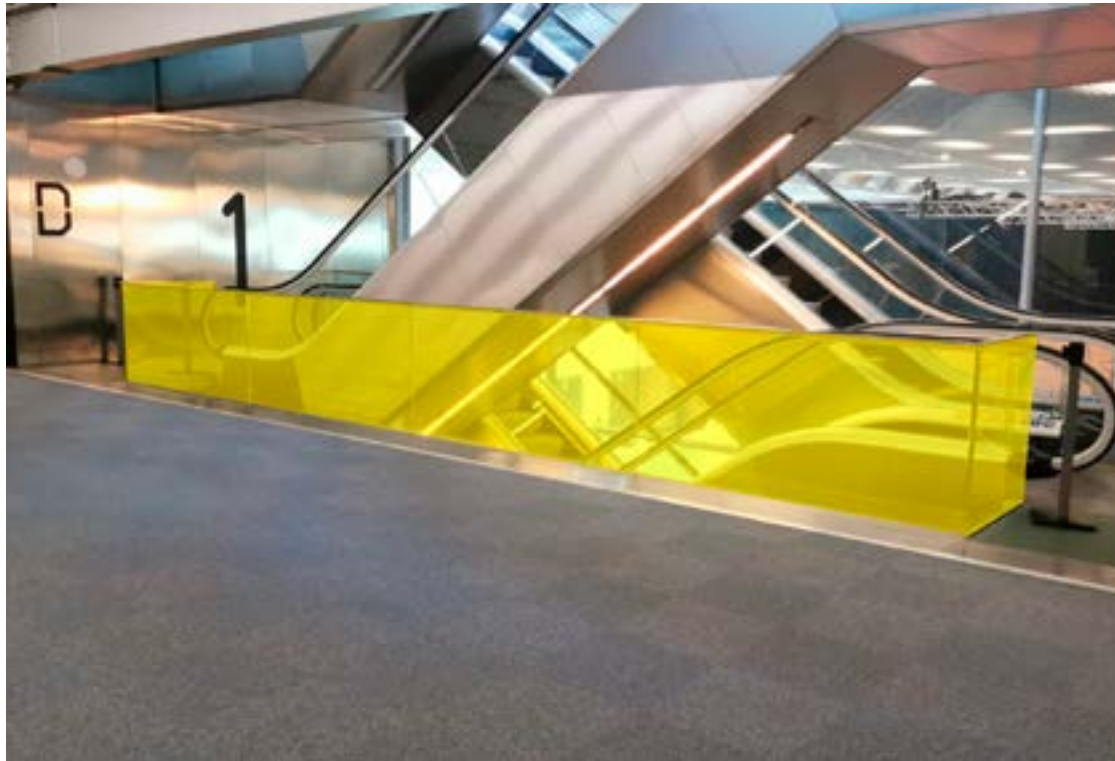

1200 x 50 cm

6 unidades / 6 units

- 4 lados interiores / 4 interior sides
- 1 lado mirando el Vestíbulo / 1 side facing the Entrance Hall
- 1 lado mirando el P1/M2 / 1 side facing M2

Dimensiones en cm / Dimensions in cm