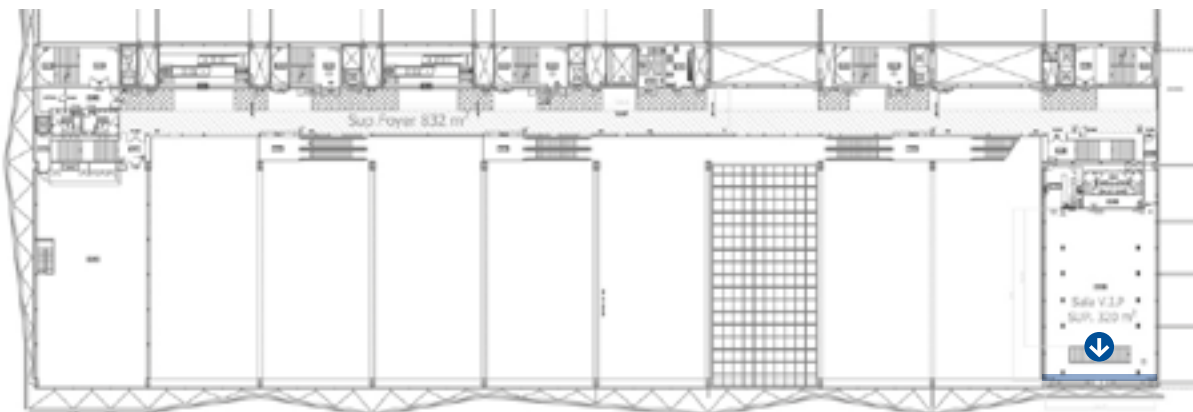

6 cristales: 250 x 365 cm
Perfil de aluminio de 5 cm entre cristales

6 window glasses: 250 x 365 cm
5 cm aluminium profile between glasses

250

365

Dimensiones en cm / *Dimensions in cm*

Especificaciones técnicas / Technical specifications