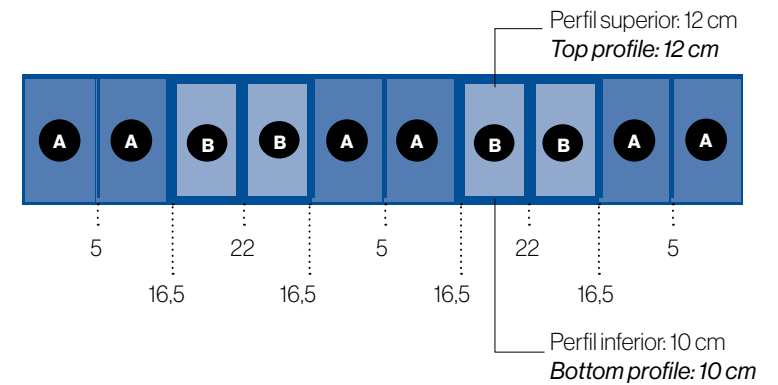

16 glasses: 170 x 270 cm
4,5 cm profile between glasses

270

170

Dimensiones en cm / Dimensions in cm

Especificaciones técnicas / Technical specifications

7 cristales: 117 x 236 cm
 Perfil de 23,5 cm entre los cristales

*7 glasses: 117 x 236 cm
 23,5 cm profile between glasses*

Dimensiones en cm / *Dimensions in cm*

Especificaciones técnicas / Technical specifications

- A** - 6 cristales/ glasses: 131,5 x 233 cm
- B** - 4 cristales/ glasses: 112 x 212 cm

Dimensiones en cm / Dimensions in cm

Especificaciones técnicas / Technical specifications

- A** - Cristales / Glasses: 6 cristales / glasses: 133 x 322 cm
- B** - Puertas / Doors: 4 cristales / glasses: 112 x 298,5 cm