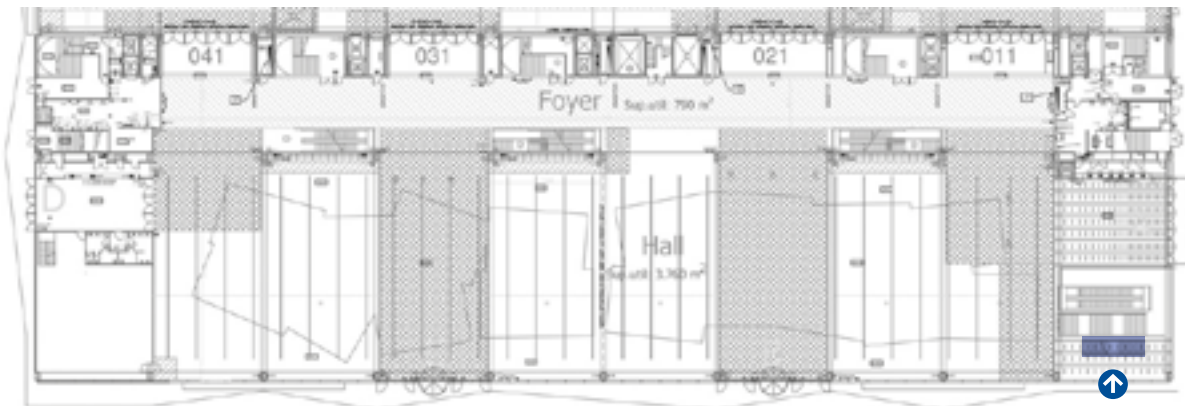

Dimensiones en cm / *Dimensions in cm*