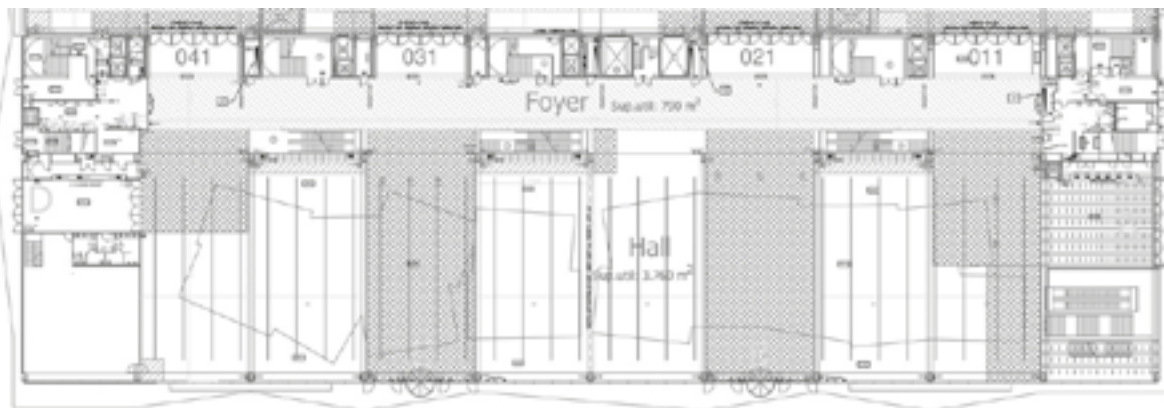

Perfiles puertas / Door profiles:

12 cm entre los cristales A-B
12 cm between glasses A-B

17 cm entre los cristales B-C
17 cm between glasses B-C

10 cm entre los cristales C-D
10 cm between glasses C-D

Dimensiones en cm / *Dimensions in cm*