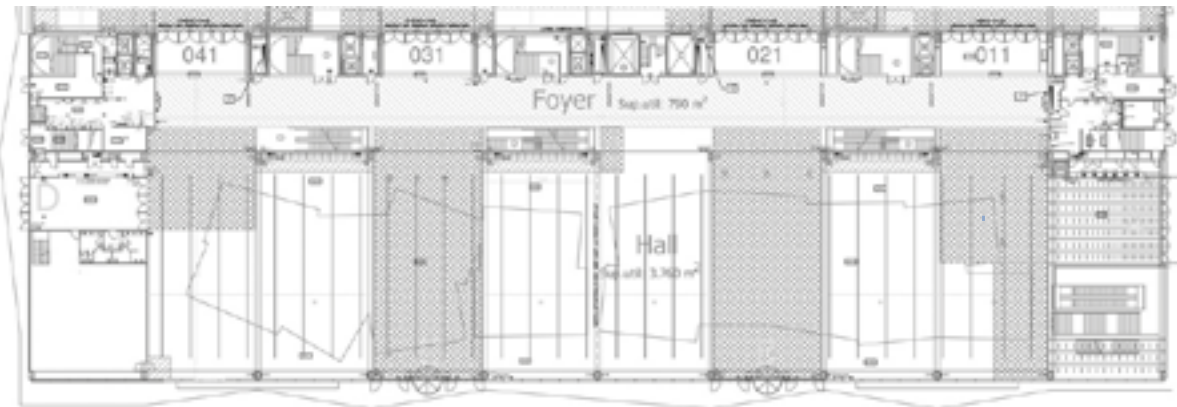

Dimensiones en cm / Dimensions in cm

Especificaciones técnicas / Technical specifications

Banner de lona / Mesh banner

2 partes / 2 parts:

2436 x 420 cm / 670 x 425 cm

Dimensiones en cm / Dimensions in cm

Planta P0 - Vestíbulo