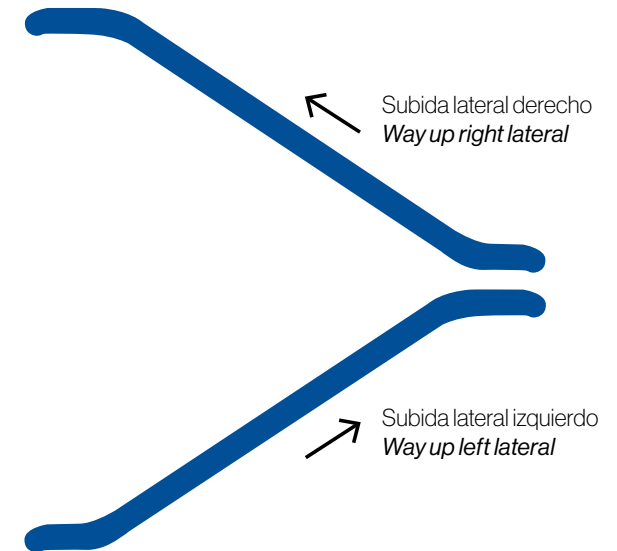

Dimensiones en cm / Dimensions in cm