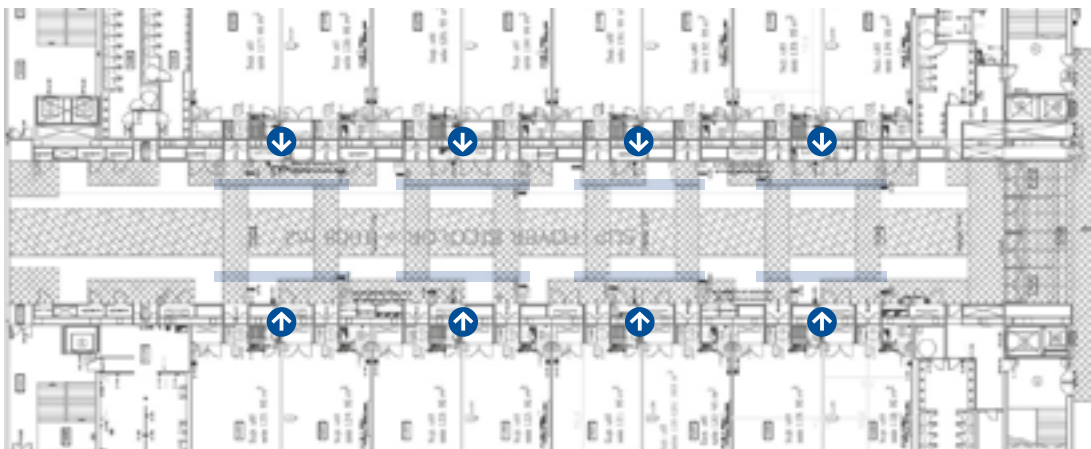

Especificaciones técnicas / Technical specifications

Vinilo inkjet / Inkjet vinyl 1300 x 327

Pared del pasillo izquierdo / Left corridor wall

Pared del pasillo derecho / Right corridor wall

Recomendamos no incluir ninguna información importante sobre esta área. *We recommend not to include any important information on this area.*

Dimensiones en cm / Dimensions in cm