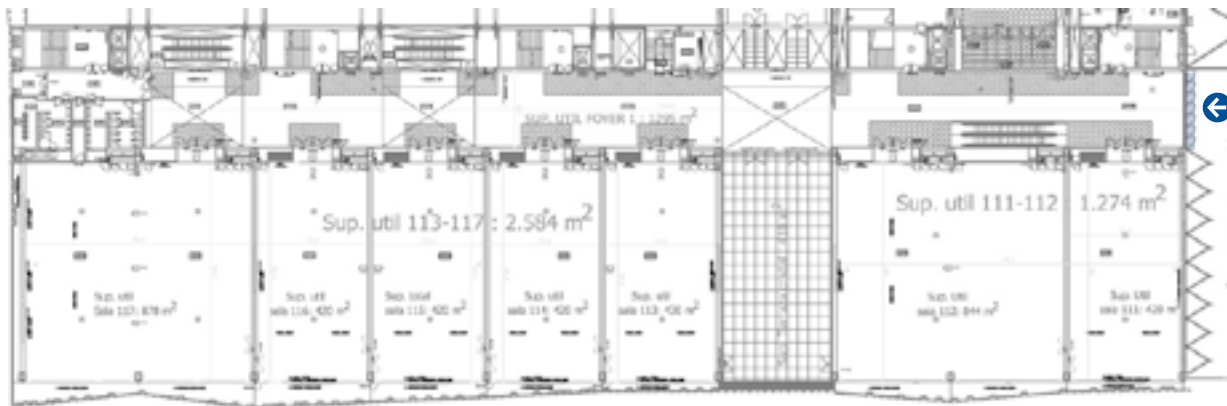

Especificaciones técnicas / Technical specifications

7 cristales: 117 x 236 cm
Perfil de 23,5 cm entre los cristales

*7 glasses: 117 x 236 cm
23,5 cm profile between glasses*