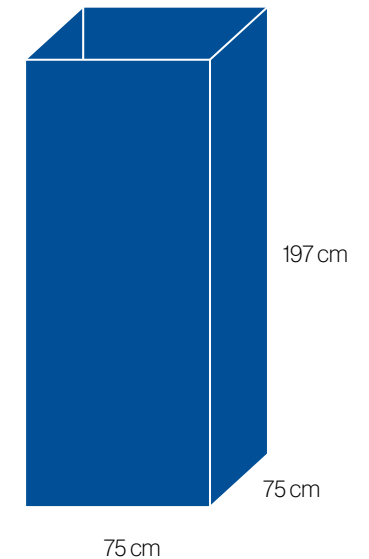

Dimensiones en cm / *Dimensions in cm*