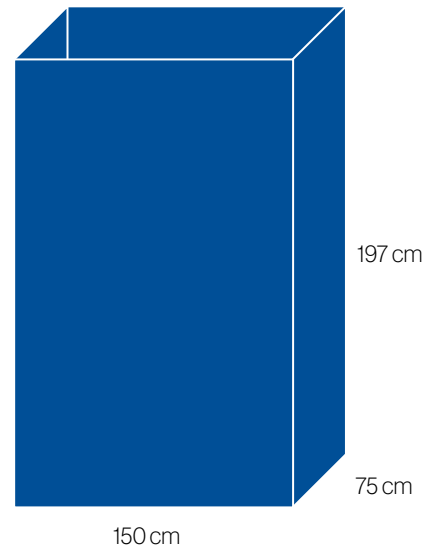

Especificaciones técnicas
/ Technical specifications

75 x 75 x 197 cm
Torres de cuatro lados para
espacios principales
*Four-sided towers for main
spaces*

CODIGO / CODE
6