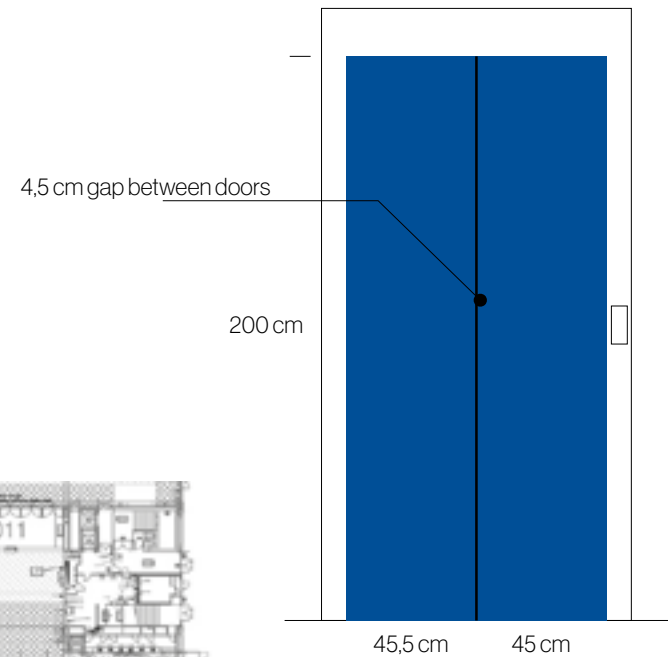

Especificaciones técnicas / Technical specifications

Vinilo inkjet / *Inkjet vinyl*

45,5 x 200 cm (1 puerta / *1 door*)

45 x 200 cm (1 puerta / *1 door*)

(total 90,5 x 200 cm)