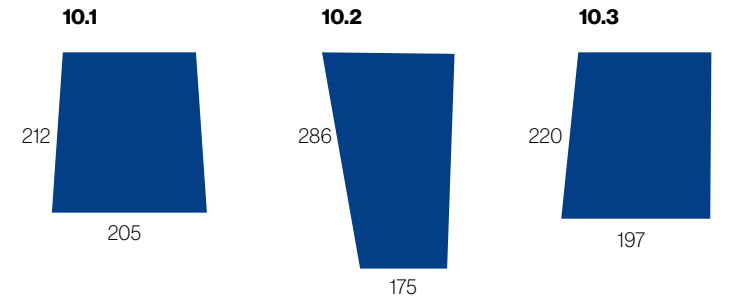

Especificaciones técnicas / Technical specifications

Vinilo en el cristal / *Vinyl for glasses*

10.1: 205 x 212 cm	10.4: 229 x 367 cm
10.2: 175 x 286 cm	10.5: 455 x 327 cm
10.3: 197 x 220 cm	10.6: 196 x 212 cm

(Pedir plantilla base / ask for base template)

Dimensiones en cm / *Dimensions in cm*