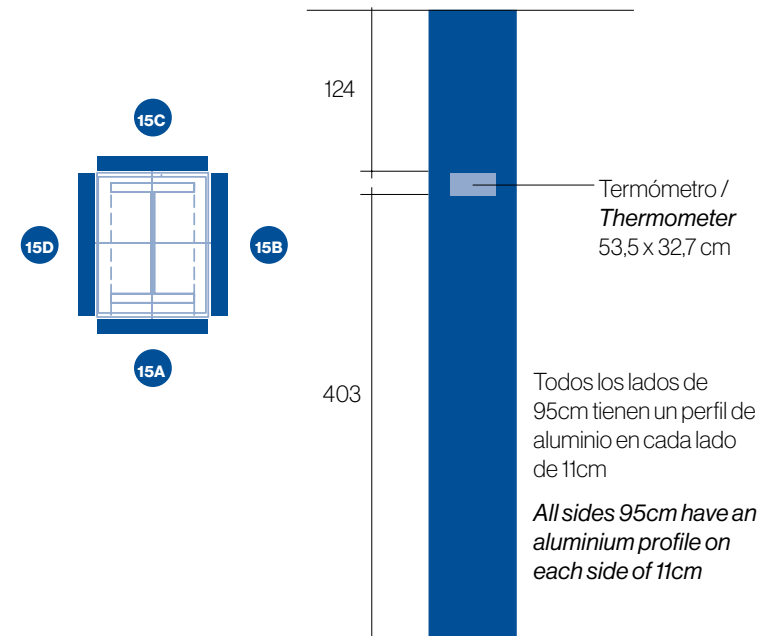

We recommend not to include any important information on top & bottom areas (11 cm).

Todos los lados de 95cm tienen un perfil de aluminio en cada lado de 11cm

All sides 95cm have an aluminium profile on each side of 11cm

Dimensiones en cm / *Dimensions in cm*

Especificaciones técnicas / Technical specifications

Vinilo inkjet / Inkjet vinyl

- 15A Columna / Column
80 x 403 cm
- 15B Columna / Column
95 x 560 cm
- 15C Columna / Column
80 x 560 cm
- 15D Columna / Column
95 x 560 cm