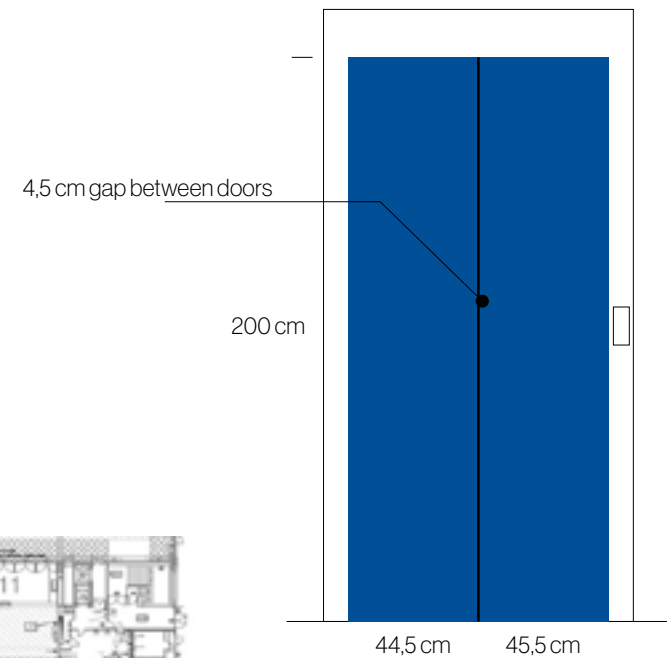

Especificaciones técnicas / Technical specifications

Vinilo inkjet / Inkjet vinyl

44,5 x 200 cm (1 puerta / 1 door)

45,5 x 200 cm (1 puerta / 1 door)

(total 89 x 200 cm)