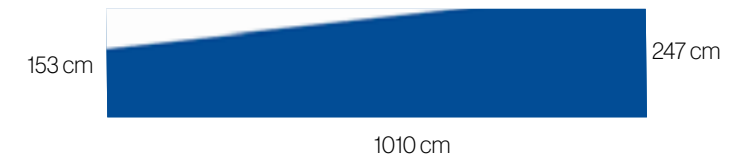

Especificaciones técnicas / Technical specifications

1010 x 247 cm