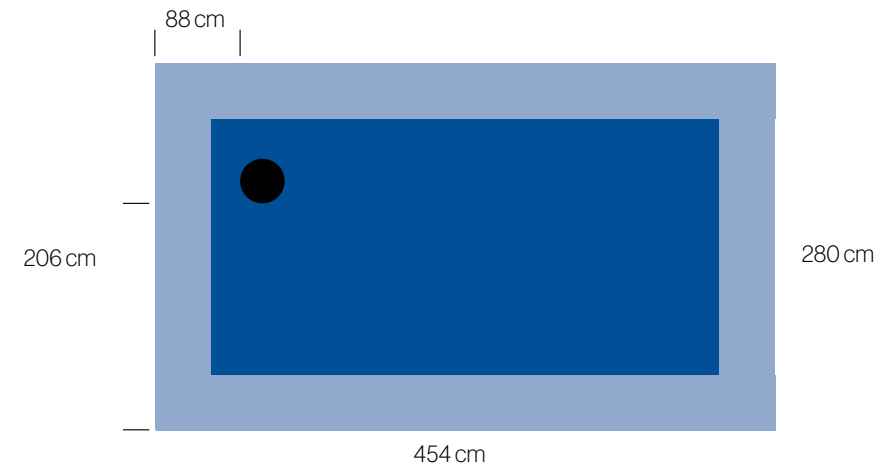

Dimensiones en cm / *Dimensions in cm*

Especificaciones técnicas / Technical specifications

Vinilo inkjet en la pared / *Inkjet vinyl* on wall

Panel izquierdo / *left panel*: 454 x 280 cm

Recomendamos no incluir información importante en esta área (40 cm perimetral).