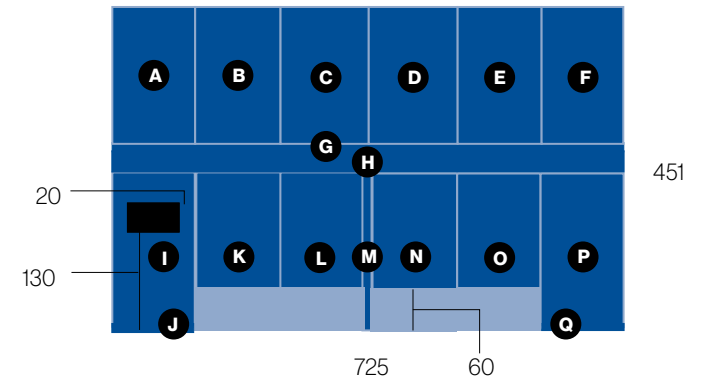

Especificaciones técnicas / Technical specifications

Vinilo inkjet / Inkjet vinyl

725 x 451 cm