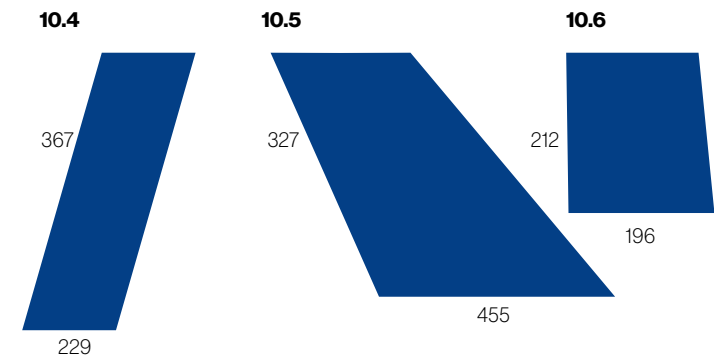

Especificaciones técnicas / Technical specifications

Vinilo en el cristal / *Vinyl for glasses*

10.1: 205 x 212 cm	10.4: 229 x 367 cm
10.2: 175 x 286 cm	10.5: 455 x 327 cm
10.3: 197 x 220 cm	10.6: 196 x 212 cm

(Pedir plantilla base / ask for base template)

Dimensiones en cm / *Dimensions in cm*