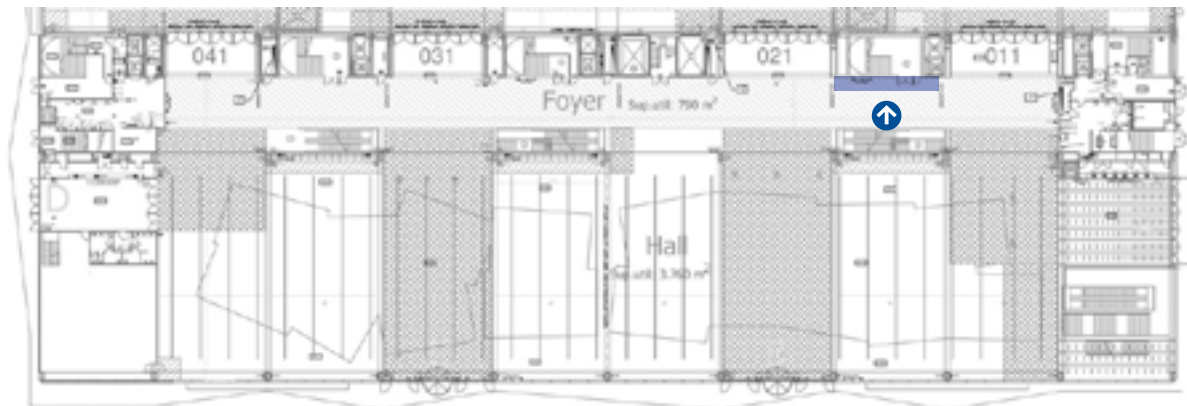

We recommend not to include any important information on this area.

Dimensiones en cm / *Dimensions in cm*

Planta M1

M1 Level

Especificaciones técnicas / Technical specifications

16 cristales: 173 x 268 cm
Parte visible: 173 x 188 cm