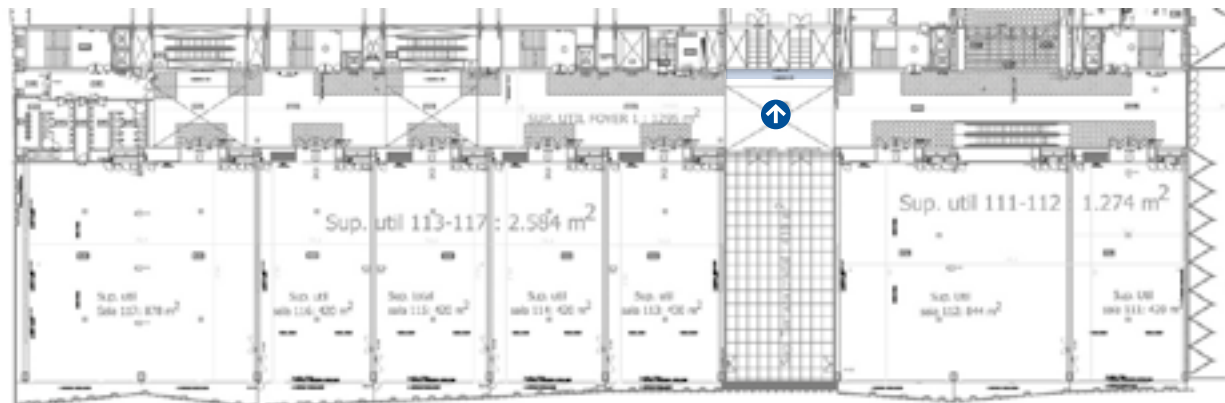

Especificaciones técnicas / Technical specifications

- **A** - Cristales / Glasses: 6 cristales / glasses: 133 x 322 cm
- **B** - Puertas / Doors: 4 cristales / glasses: 112 x 298,5 cm

Dimensiones en cm / Dimensions in cm