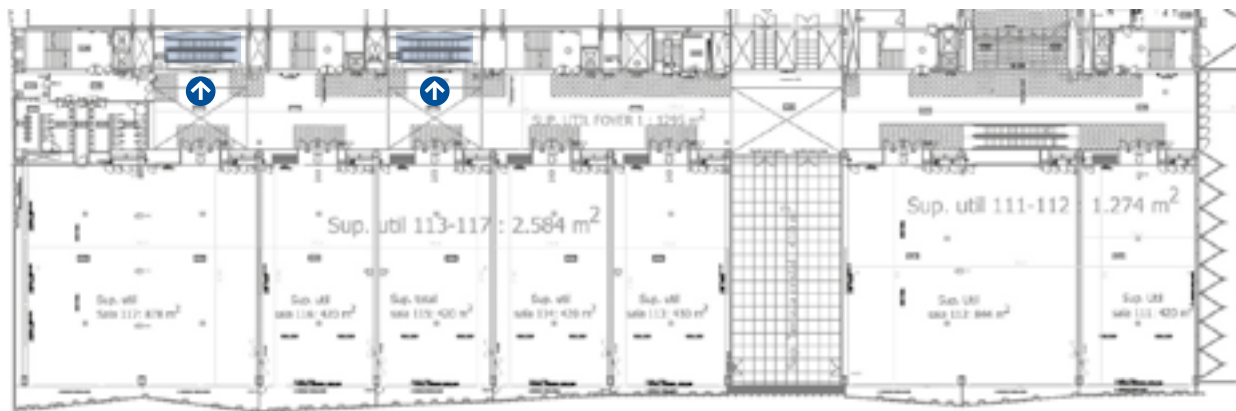

1200 x 50 cm

6 unidades / 6 units

- 4 lados interiores / 4 interior sides
- 1 lado mirando el Vestíbulo / 1 side facing the Entrance Hall
- 1 lado mirando el P1/M2 / 1 side facing M2

Dimensiones en cm / Dimensions in cm