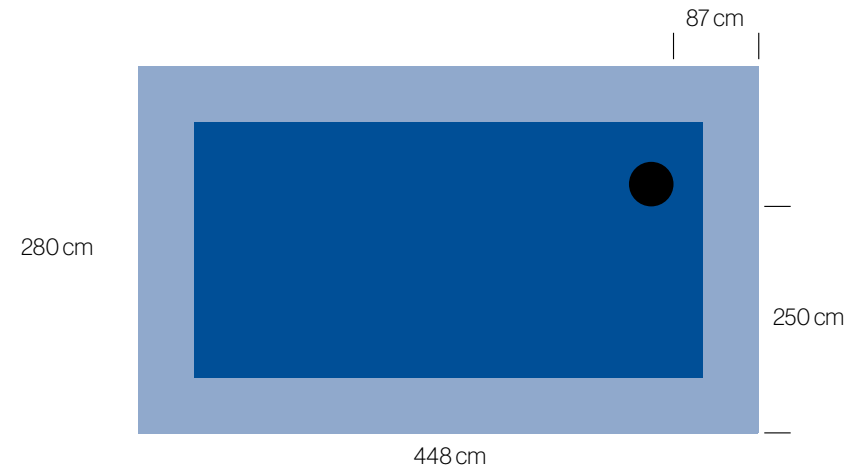

Especificaciones técnicas / Technical specifications

Vinilo inkjet en la pared de M2 a P2 / *Inkjet vinyl* on wall from M2 to P2

Size: 448 x 280 cm M2 to P2