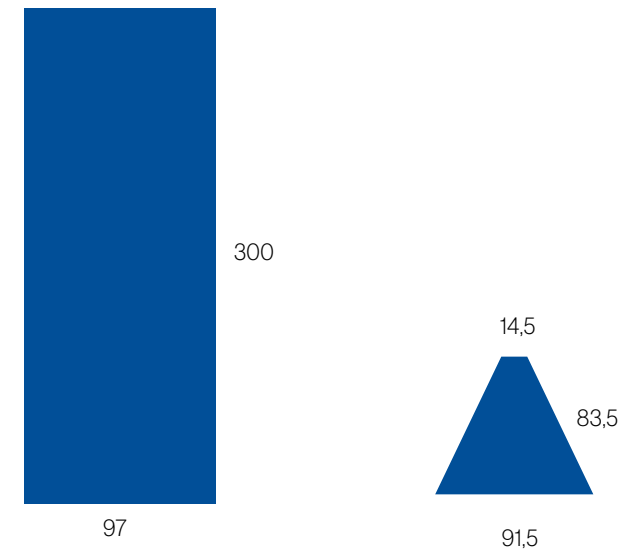

Exterior

Exterior

Especificaciones técnicas / Technical specifications

97 x 300 cm

(solicitar plantilla base / ask for base template)

Dimensiones en cm / Dimensions in cm

Especificaciones técnicas / Technical specifications