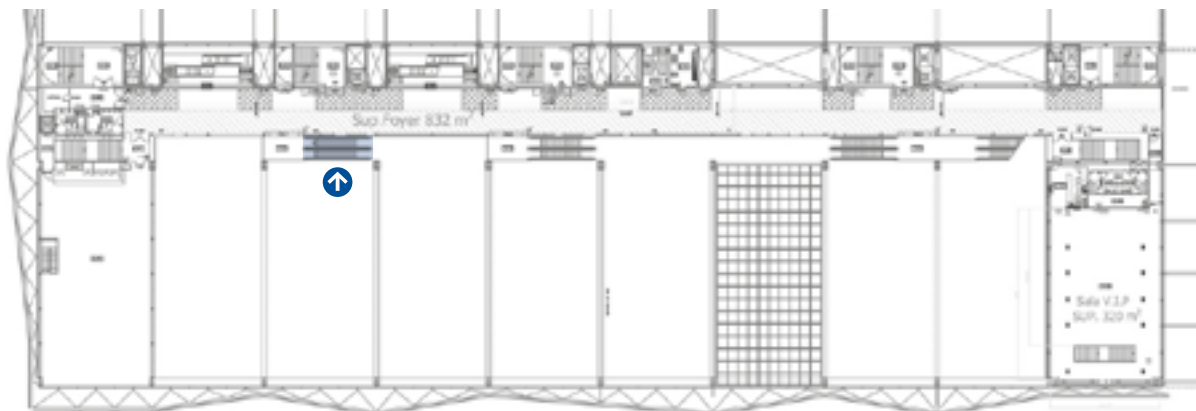

Dimensiones en cm / *Dimensions in cm*

Planta P1 - Foyer 1

P1 Level - Foyer 1

Especificaciones técnicas / Technical specifications

Lona tensada unida a la estructura de truss
 (subministrada por nuestro Departamento de AV)