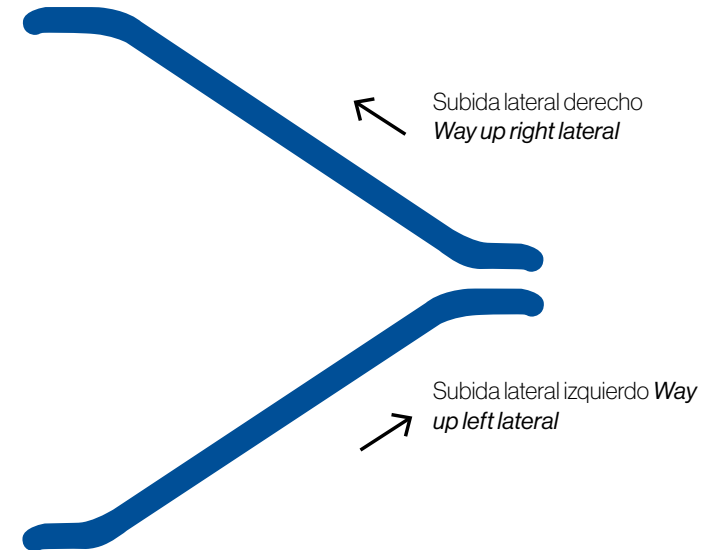

Especificaciones técnicas / Technical specifications

Vinilo inkjet / Inkjet vinyl

1200 x 50 cm