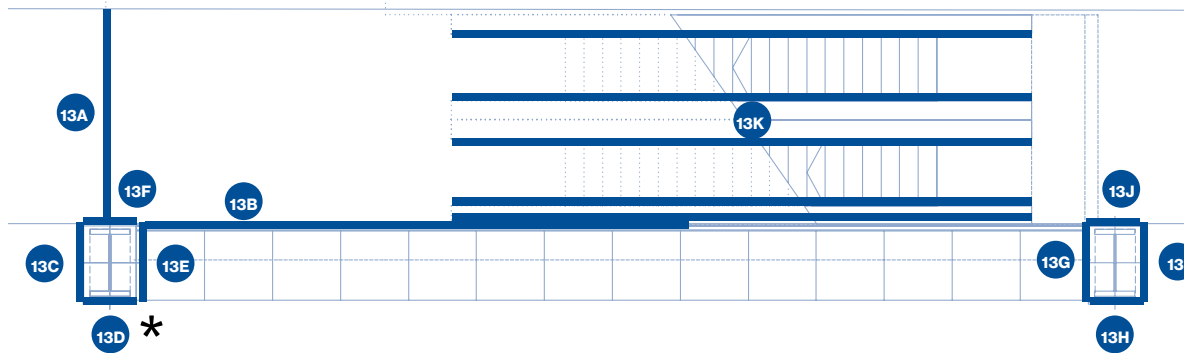

PO - Vestíbulo
PO - Entrance Hall

Escaleras mecánicas Hall, cristales y columnas entre los accesos 041-031 y 031-021
Exhibition's Hall staircase, handrail glass & columns between 041- 031 and 031-021 access

CODIGO / CODE

13

Especificaciones técnicas / Technical specifications

Banner

- **13A** Cristal pasamanos
  Handrail glass
  324 x 207 cm
- **13B** Cristal pasamano
  Handrail glass
  535 x 207 cm

Vinilo inkjet / Inkjet vinyl

- **13C** Columna / *Column*
  95 x 560 cm
- **13D** Columna / *Column*
  80 x 560 cm
- **13E** Columna / *Column*
  95 x 400 cm
- **13F** Columna / *Column*
  80 x 270 cm
- **13G** Columna / *Column*
  95 x 400 cm
- **13H** Columna / *Column*
  80 x 560 cm
- **13I** Columna / *Column*
  95 x 560 cm
- **13J** Columna / *Column*
  80 x 560 cm

- **13K** Cristal lateral escalera
  6 unidades: 1200 x 50 cm
  • 4 en lados interiores
  • 1 en lado Hall
  • 1 en lado Foyer

Escalator's lateral side glass:
5 units: 1200 x 50 cm
• 4 interior sides
• 1 side facing Hall
• 1 side facing Foyer