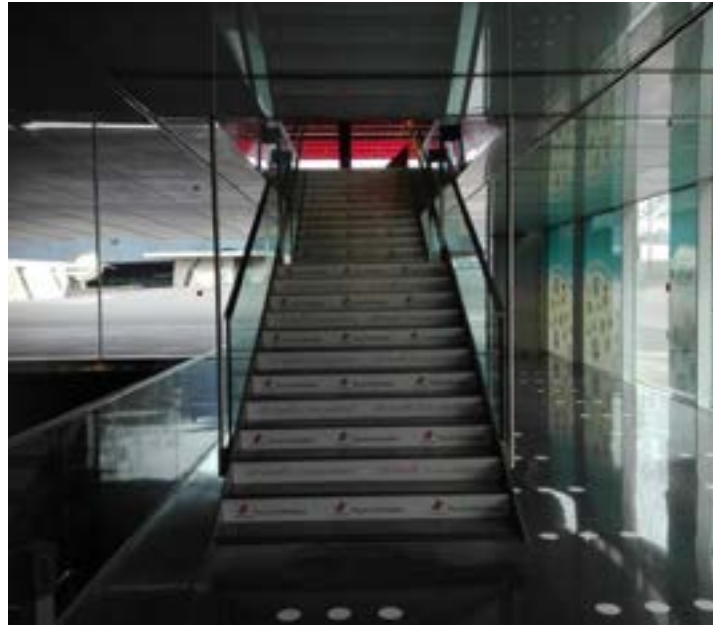

Especificaciones técnicas / Technical specifications

Forex inkjet / *Inkjet forex*: 184,5 x 349,5 cm
23 unidades de 15 cm / *23 units of 15 cm each*

Dimensiones en cm / *Dimensions in cm*