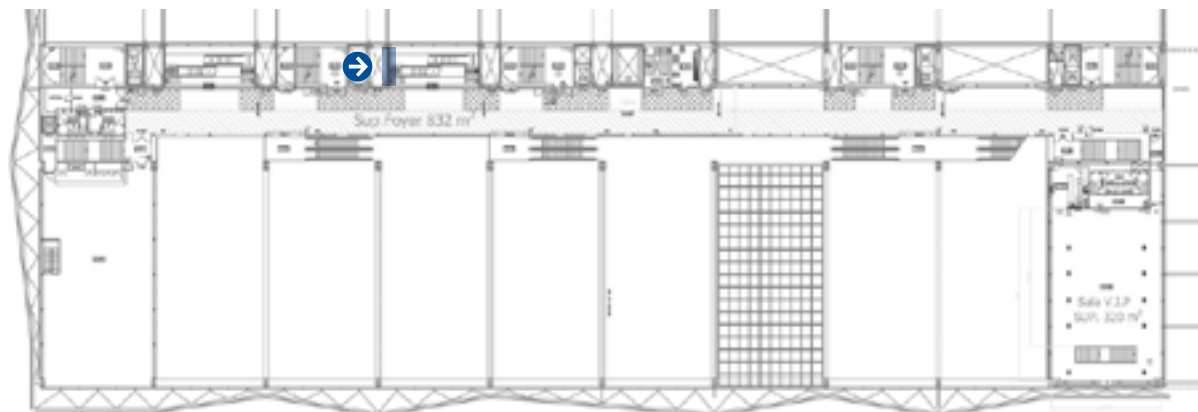

Especificaciones técnicas / Technical specifications

Vinilo inkjet / *Inkjet vinyl*

Medida panel izquierdo: 300 x 280 cm

Size left pannel: 300 x 280 cm

Recomendamos no incluir información importante en esta área (40 cm perimetral).

We recommend not to include any important information on this area (40cm perimeter).

Dimensiones en cm / *Dimensions in cm*