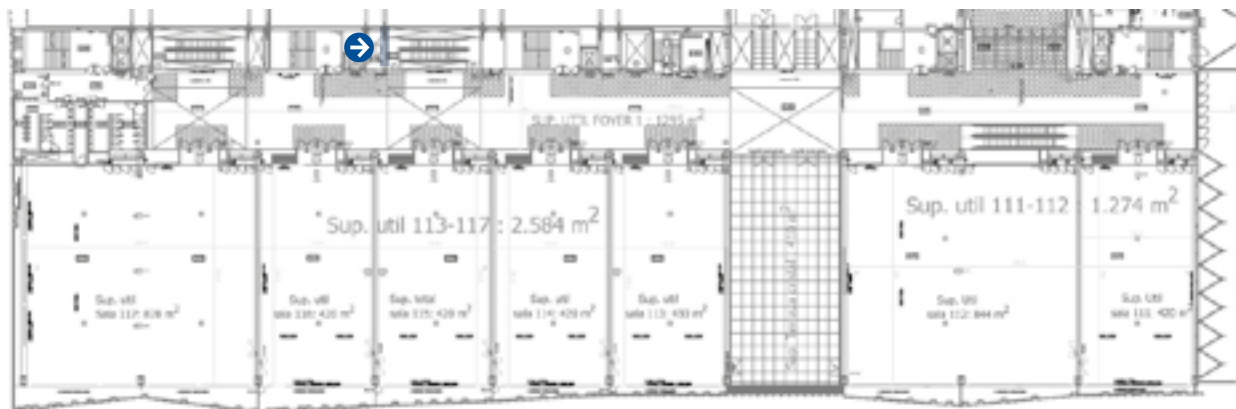

Especificaciones técnicas / Technical specifications

Vinilo inkjet / *Inkjet vinyl*

Panel izquierdo / *Left panel*: 456 x 280 cm

Recomendamos no incluir información importante en esta área (40 cm perimetral).

We recommend not to include any important information on this area (40cm perimeter).

Dimensiones en cm / *Dimensions in cm*