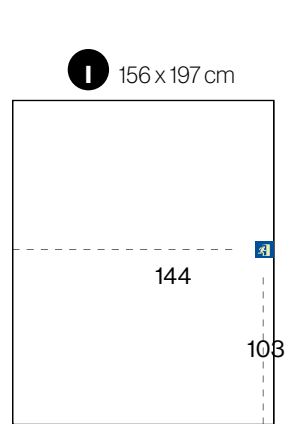

Dimensiones en cm / *Dimensions in cm*

Especificaciones técnicas / Technical specifications

250 x 200 cm.

3.1 Una cara / 3.2 Dos caras / 3.1 Single or 3.2 Double sided

Recomendamos no incluir información importante en esta área.

Dimensiones en cm / Dimensions in cm

Especificaciones técnicas / Technical specifications

18 cristales: 245 x 295 cm
señalética ubicada en interior y exterior
(Perfil de aluminio de 5 cm entre cristales)

Dimensiones en cm / Dimensions in cm

245

295

Please note that when the event is live, the H windows are open and cover F and G. Therefore, we recommend to brand H or F&G but not all of them.

Cubre todo el cristal
Covering the whole glass

Superficie imprimible
Printable surface
140 x 197 cm

No cortar el icono
Not cutting out the icon

Cristales /Glasses

A 111 x 222 cm **D** 111 x 222 cm

B 107 x 220 cm **E** 43 x 230 cm

C 107 x 220 cm

Cristales para puertas giratorias / Glasses revolving doors