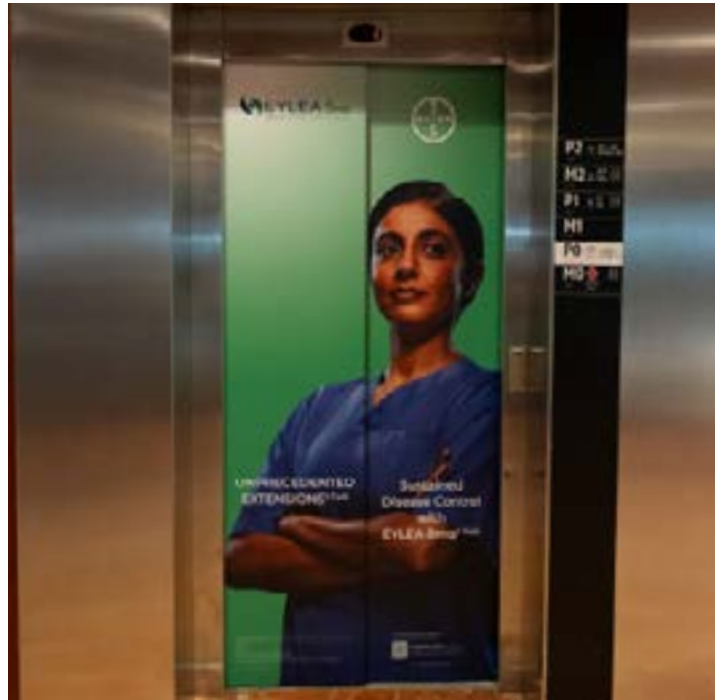

Especificaciones técnicas / Technical specifications

Vinilo inkjet / *Inkjet vinyl*

45,5 x 200 cm (1 puerta / *1 door*)

45 x 200 cm (1 puerta / *1 door*)

(total 90,5 x 200 cm)

Dimensiones en cm / *Dimensions in cm*