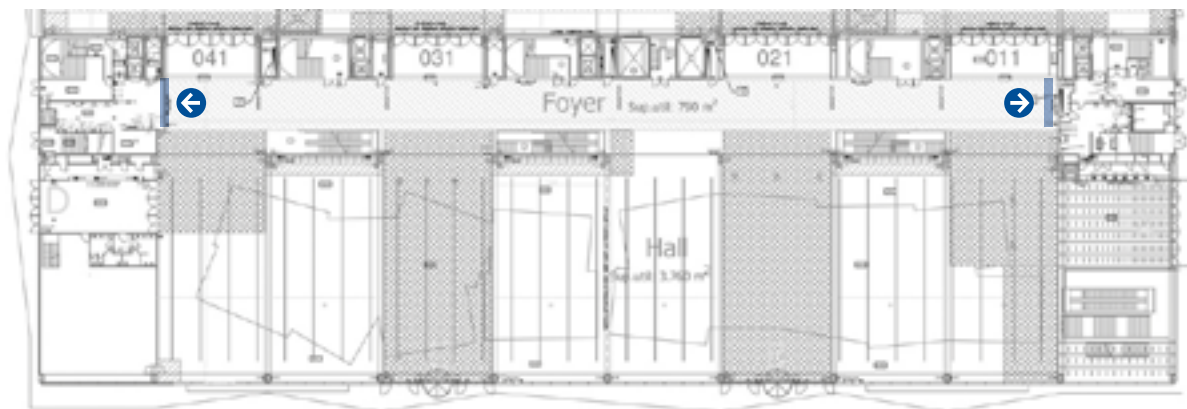

Especificaciones técnicas / Technical specifications

600 x 270 cm

Dimensiones en cm / Dimensions in cm