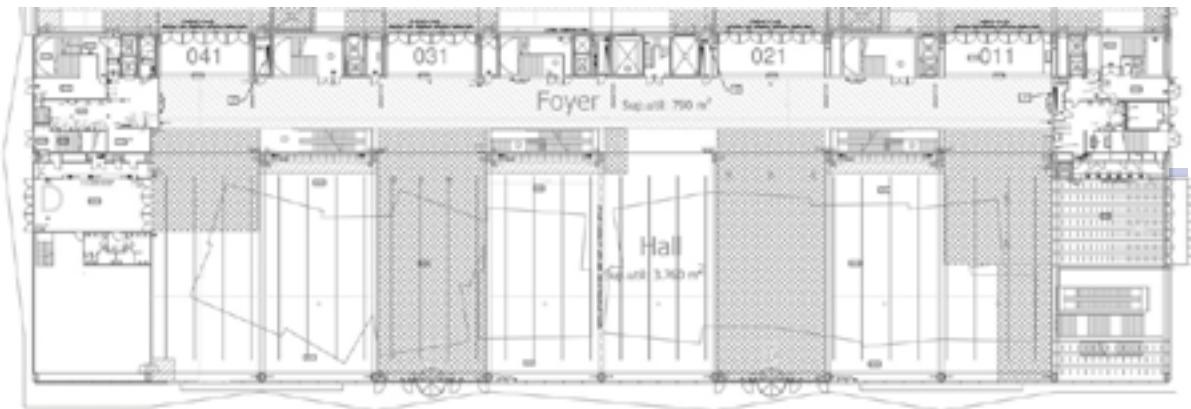

10 cm entre los cristales C-D
10 cm between glasses C-D

Dimensiones en cm / *Dimensions in cm*

Especificaciones técnicas / Technical specifications

259 x 267 cm

267

259

Dimensiones en cm / Dimensions in cm

Especificaciones técnicas / Technical specifications