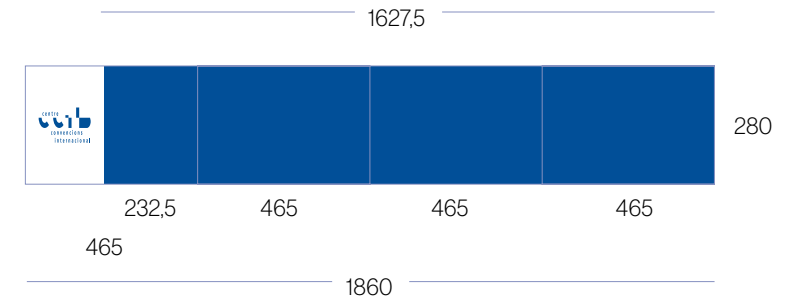

Especificaciones técnicas / Technical specifications

4 cristales / 4 window glasses: 3 (465 x 280 cm) + 1 (232,5 x 280 cm)
Total: 1627,5 x 280 cm
4 cristales / 4 window glasses: 465 x 280 cm
Total: 1860 x 280 cm

Recomendamos el uso de vinilo microperforado para los cristales con el fin de dejar pasar la luz. Consultar tarifas.

We strongly recommend the use of microperforated vinyl for the windows. Rates to be checked.