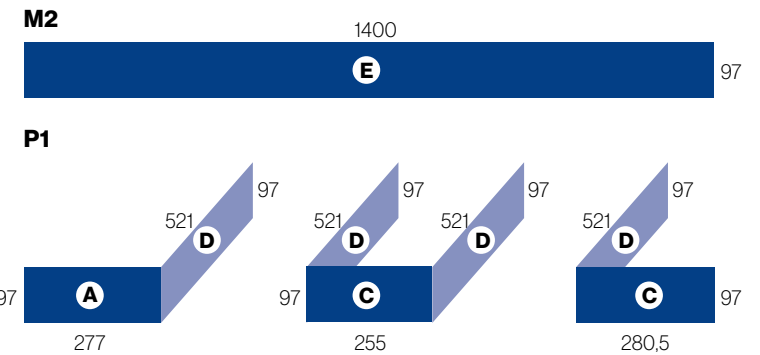

Especificaciones técnicas / Technical specifications

Vinilo inkjet / *Inkjet vinyl*

- **A** - 277 x 97 cm
- **B** - 255,5 x 97 cm
- **C** - 280,5 x 97 cm
- **D** - 521 x 97 cm
- **E** - 1400 x 97 cm