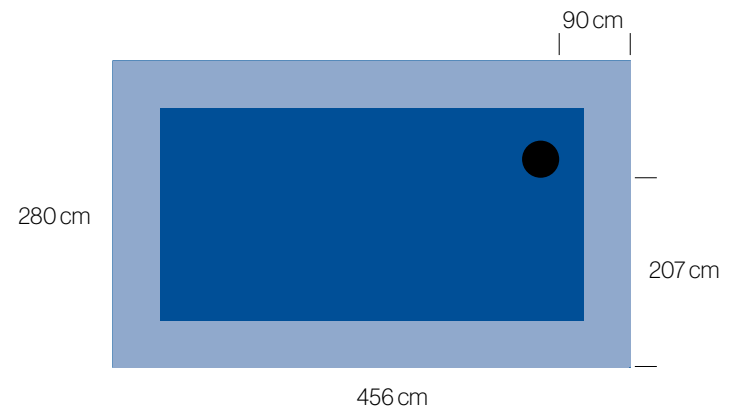

Especificaciones técnicas / Technical specifications

Vinilo inkjet / *Inkjet vinyl*

Panel derecho / *Right pannel*: 456 x 280 cm

Recomendamos no incluir información importante en esta área (40cm perimetral).

We recommend not to include any important information on this area (40cm perimeter).

Dimensiones en cm / *Dimensions in cm*