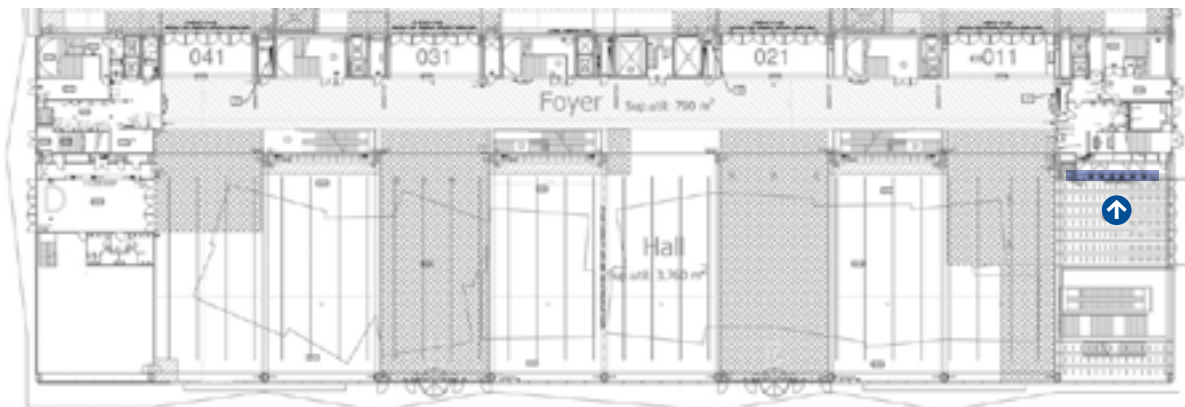

Especificaciones técnicas / Technical specifications

Forex inkjet / Inkjet forex
1410 x 290 cm

23A Frontis / Fascia

23B Trasera / Backwall

23C Mostrador / Front counter

Recomendamos no incluir ninguna información importante en este área.
We recommend not to include any important information on this area

Dimensiones en cm / Dimensions in cm