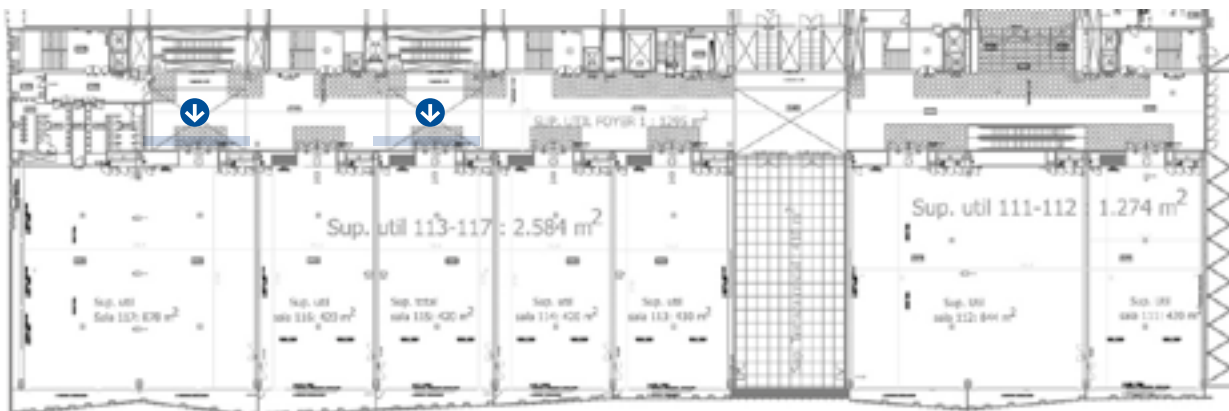

A 117 x 194 cm	G 725 x 5 cm	M 14 x 222 cm
B 120 x 194 cm	H 725 x 30 cm	N 120 x 222 cm
C 125 x 194 cm	I 117 x 212 cm	O 118 x 222 cm
D 126 x 194 cm	J 117 x 10 cm	P 118 x 212 cm
E 118 x 194 cm	K 120 x 222 cm	Q 117 x 10 cm
F 117 x 194 cm	L 118 x 222 cm	

Las pantallas no pueden quitarse /
Screens cannot be removed

Dimensiones en cm / Dimensions in cm