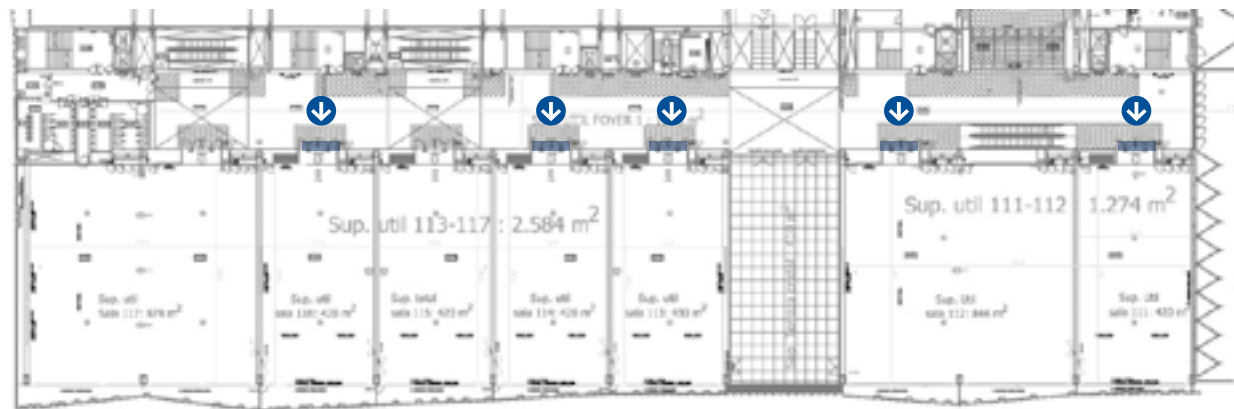

A 715 x 9 cm	E 119 x 222 cm	I 118 x 222 cm
B 715 x 30 cm	F 118 x 222 cm	J * x 212 cm
C 116 x 212 cm	G 15 x 222 cm	K * x 10 cm
D 116 x 10 cm	H 120 x 222 cm	

Las pantallas no pueden quitarse / Screens cannot be removed
Dimensiones en cm / Dimensions in cm