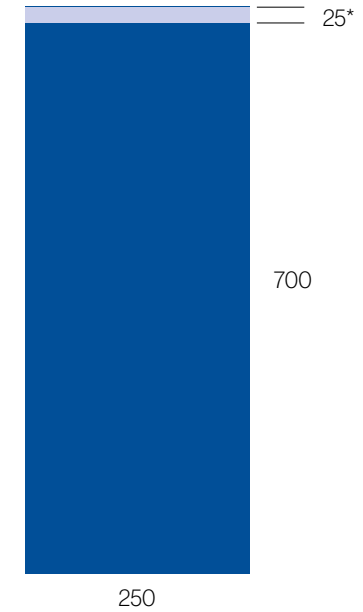

Especificaciones técnicas
/ Technical specifications

250 x 725 cm

Recomendamos no incluir información importante en esta área.

We recommend not to include any important information on this area.

Dimensiones en cm / *Dimensions in cm*