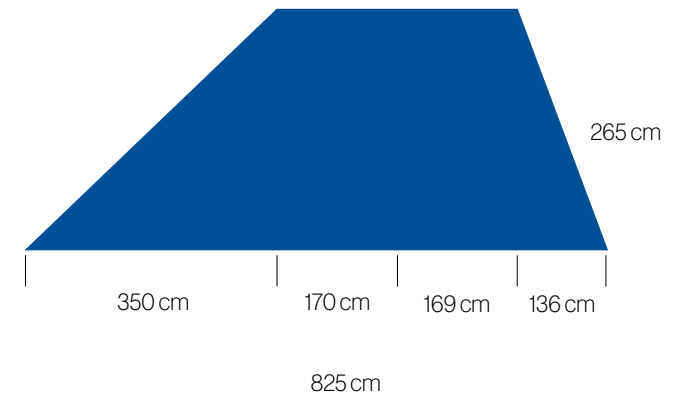

Especificaciones técnicas / Technical specifications

Ver diagrama debajo (1cm de perfil entre cristales)

See diagram below (1cm profile between glasses)