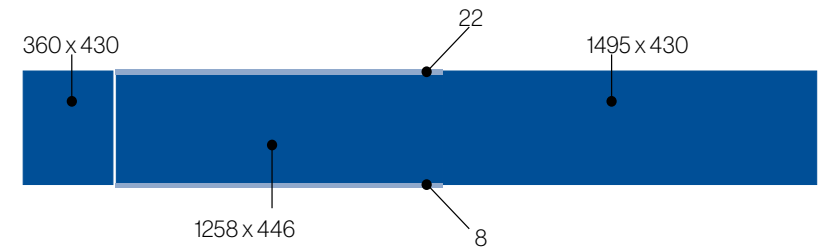

Dimensiones en cm / *Dimensions in cm*

Especificaciones técnicas / Technical specifications

Banner de lona / Mesh banner
1200 x 417 cm

417

1200

Dimensiones en cm / Dimensions in cm

Especificaciones técnicas / Technical specifications

Banner de lona / Mesh banner

3 partes / 3 parts:

360 x 430 cm / 1258 x 446 cm / 1495 x 430 cm

Recomendamos no incluir información importante en esta área.

We recommend not to include any important information on this area.