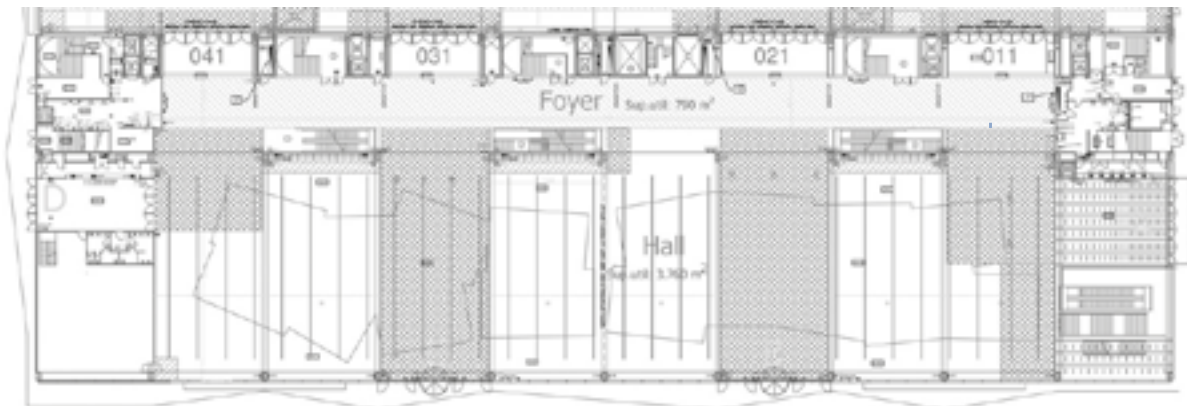

Dimensiones en cm / *Dimensions in cm*

Especificaciones técnicas / Technical specifications

Banner de lona / Mesh banner
1200 x 417 cm

417

1200

Dimensiones en cm / Dimensions in cm

Especificaciones técnicas / Technical specifications