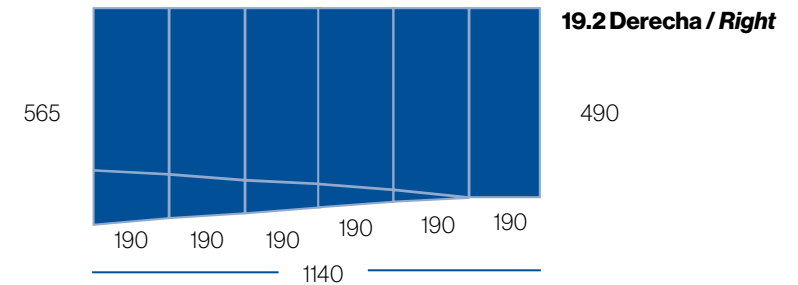

Especificaciones técnicas / Technical specifications

En caso de vinilar el área con el signo "Auditori", se tendrá que cubrir los costes de reemplazo del vinilo.

In case of being interested in branding the area with the "Auditori" sign, you would have to cover the costs of the vinyl's replacement.

Recomendamos el uso de vinilo microperforado para los cristales con el fin de dejar pasar la luz. Consultar tarifas.

We strongly recommend the use of microperforated vinyl for the windows. Rates to be checked.

Dimensiones en cm / *Dimensions in cm*