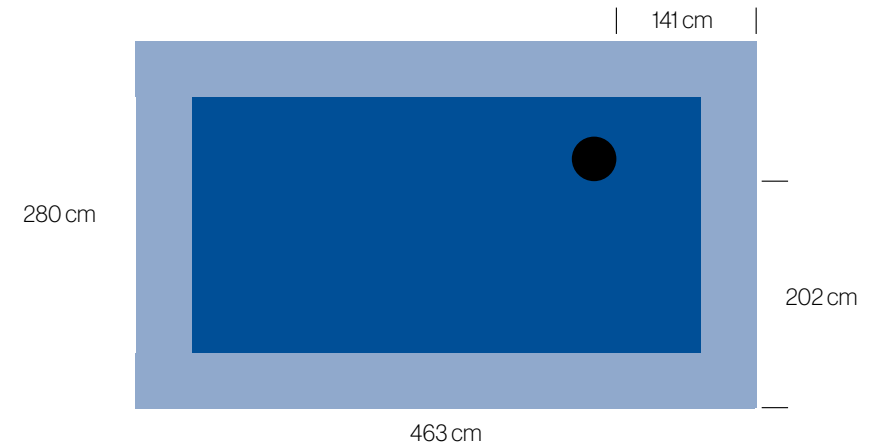

Recomendamos no incluir información importante en esta área (40 cm perimetral).

We recommend not to include any important information on this area (40cm perimeter).

Dimensiones en cm / *Dimensions in cm*