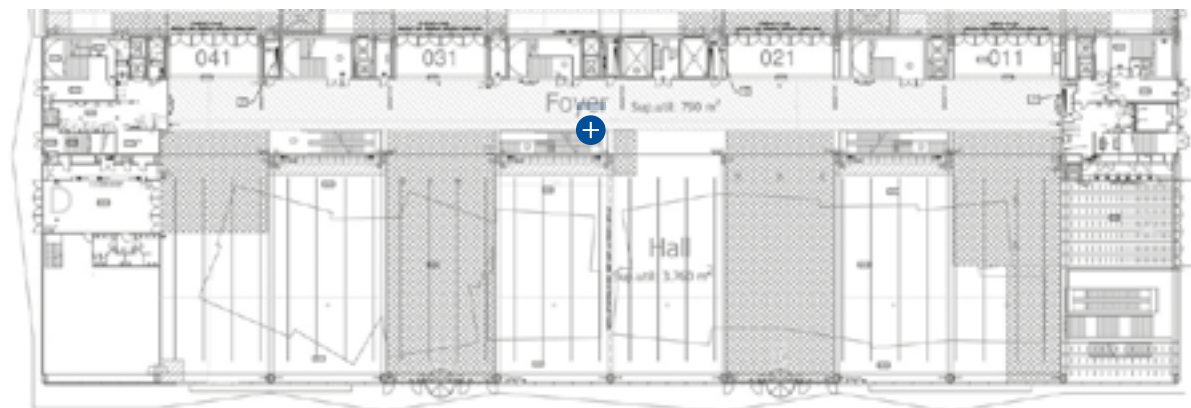

Especificaciones técnicas / Technical specifications

Vinilo inkjet / *Inkjet vinyl*

45,5 x 200 cm (1 puerta / *1 door*)

45 x 200 cm (1 puerta / *1 door*)

(total 90,5 x 200 cm)