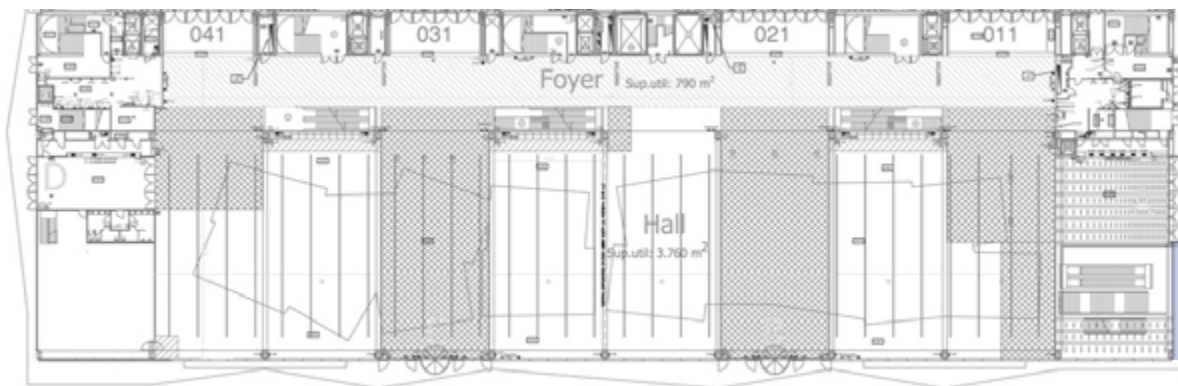

Dimensiones en cm / Dimensions in cm

**Especificaciones técnicas / Technical specifications**

**11.1 Exterior**

3 cristales / 3 window glasses: 465 x 280 cm (total 1395 x 280 cm)

**11.2 Interior**

3 cristales / 3 window glasses: 465 x 280 cm (total 1395 x 280 cm)

**11.3 Exterior & interior**

3 cristales / 3 window glasses: 465 x 280 cm (total 1395 x 280 cm)

Los vinilos interiores y exteriores se montan desde el exterior. Hay que tener en cuenta los perfiles de aluminio de 5cm entre los cristales en el momento de preparar la creatividad para el interior.