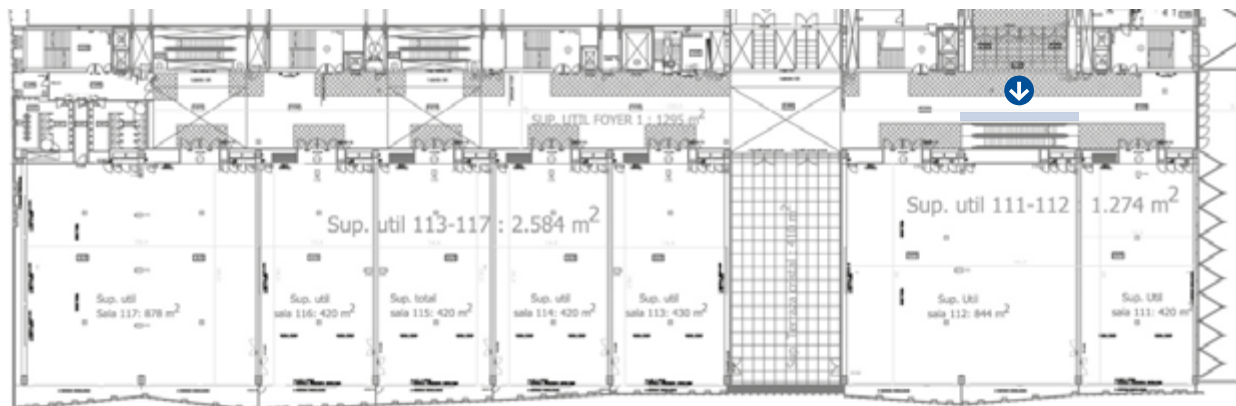

Dimensiones en cm / *Dimensions in cm*