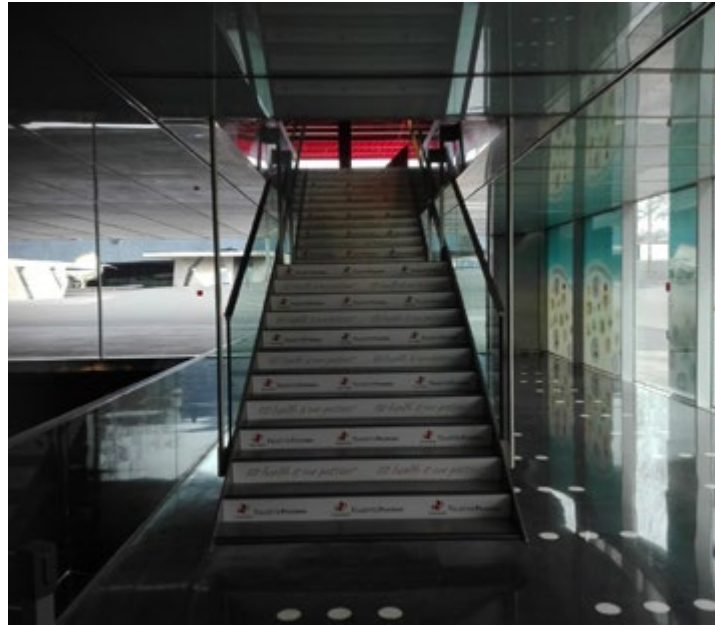

Especificaciones técnicas / Technical specifications

Forex inkjet / *Inkjet forex*: 184,5 x 349,5 cm
23 unidades de 15 cm / *23 units of 15 cm each*

Dimensiones en cm / *Dimensions in cm*