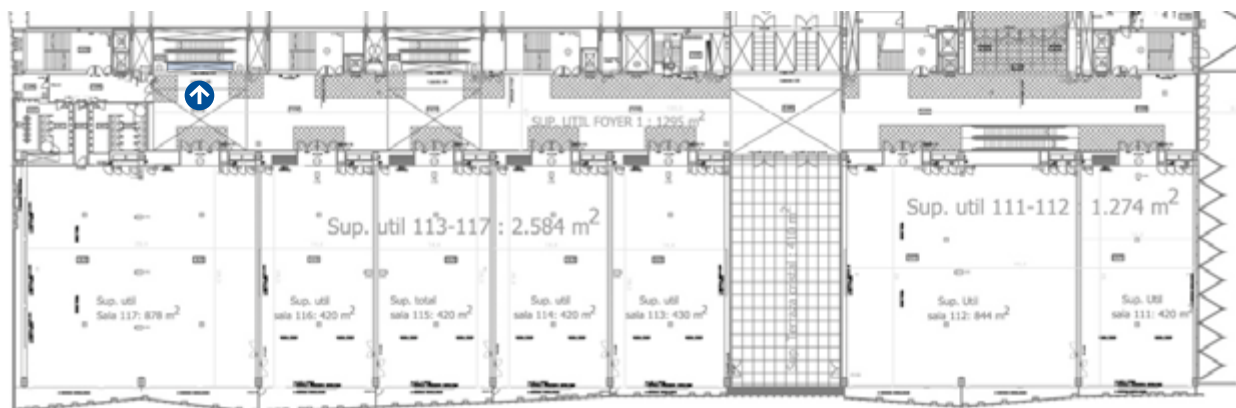

Especificaciones técnicas / Technical specifications

Vinilo inkjet / *Inkjet vinyl*

- **A** - Izquierda / *Left* 102 x 96,5 cm
- **B** - Centro / *Center* 834 x 96,5 cm
- **C** - Derecha / *Right* 102 x 96,5 cm

A 96,5
102

B 96,5
834

C 96,5
102

Recomendamos no incluir información importante en esta área.

We recommend not to include any important information on this area.

Dimensiones en cm / *Dimensions in cm*