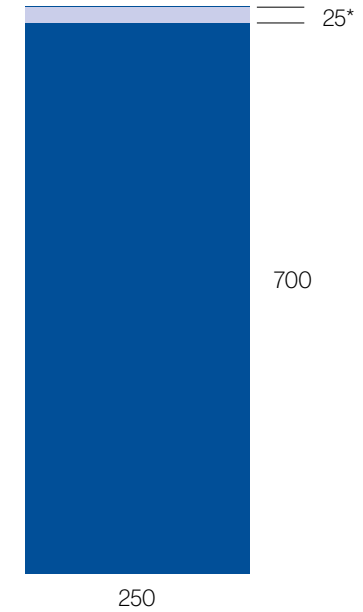

Especificaciones técnicas
/ Technical specifications

250 x 725 cm

Recomendamos no incluir información importante en esta área.

We recommend not to include any important information on this area.

Dimensiones en cm / Dimensions in cm