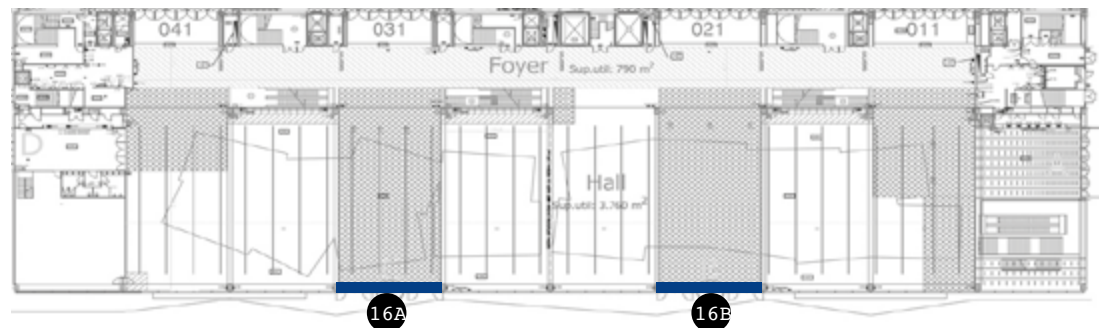

Perfiles puertas giratorias / Profiles revolving doors

- 6 cm profile between alasses F-G
- 7,5 cm profile between glasses G-H
- 15 cm profile between glasses H-H

Recomendamos el uso de vinilo microperforado para los cristales con el fin de dejar pasar la luz. Consultar tarifas. We strongly recommend the use of microperforated vinyl for the windows. Rates to be checked.