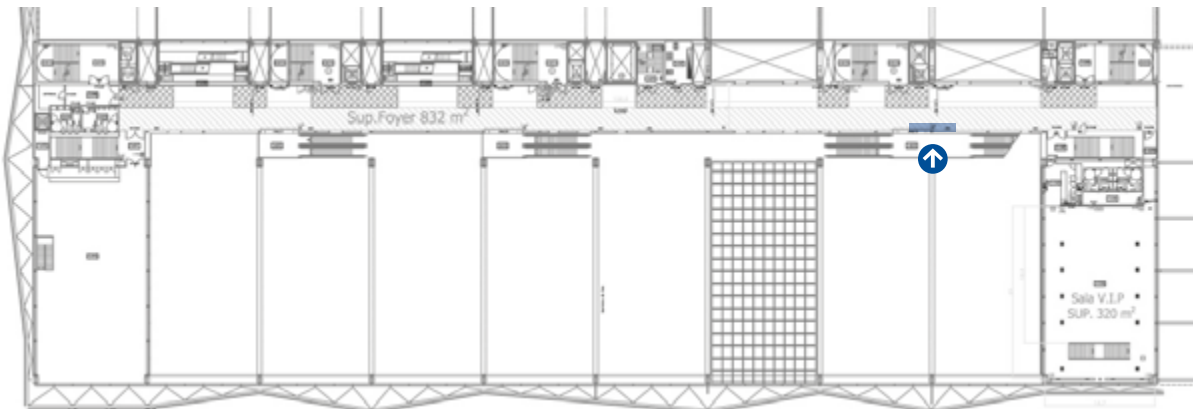

Especificaciones técnicas / Technical specifications

Medidas máximas / *maximum size:*

- **A** - 200x200cm
- **B** - 300x200cm

Ubicación en el rellano de las Escaleras Bloque B.
To be placed on the Block B Escalator landing.

Dimensiones en cm / *Dimensions in cm*