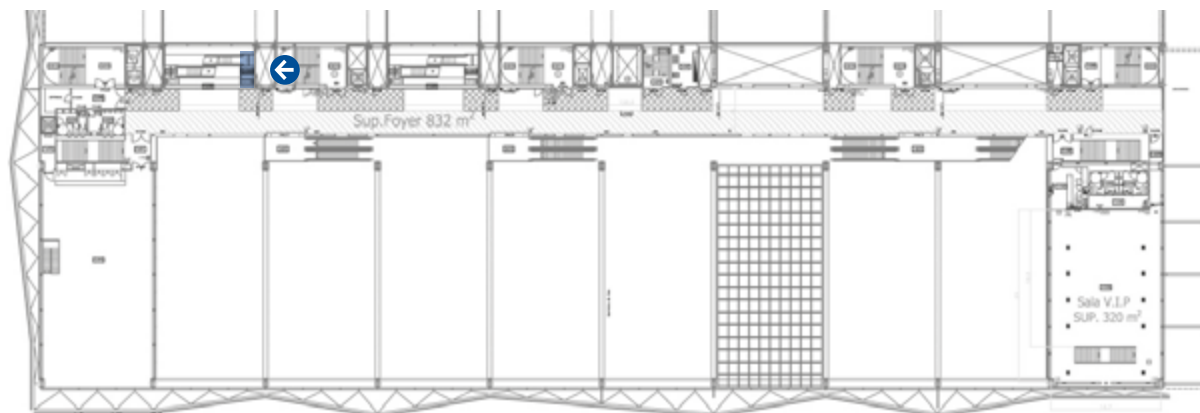

Especificaciones técnicas / Technical specifications

Vinilo inkjet / *Inkjet vinyl*

Medida panel derecho: 455 x 280 cm

Size pannel: 455 x 280 cm

Recomendamos no incluir información importante en esta área (40 cm perimetral).

We recommend not to include any important information on this area (40cm perimeter).

Dimensiones en cm / *Dimensions in cm*