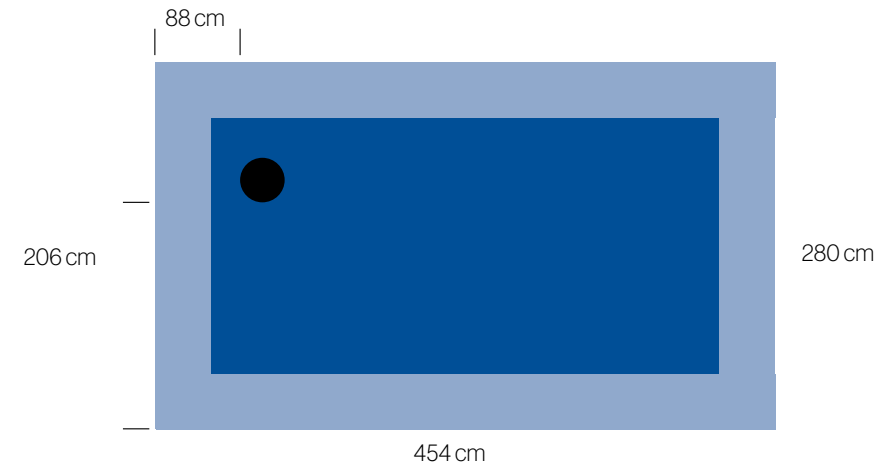

**Especificaciones técnicas / Technical specifications**

Vinilo inkjet en la pared / *Inkjet vinyl* on wall

Panel izquierdo / *left panel*: 454 x 280 cm

Recomendamos no incluir información importante en esta área (40 cm perimetral).