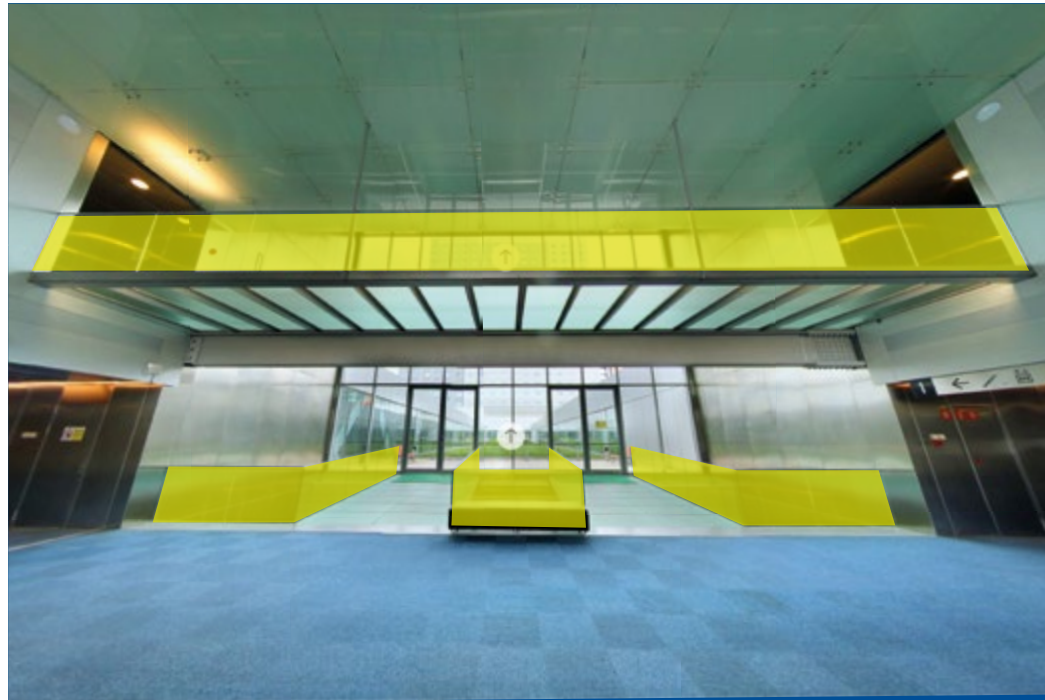

Especificaciones técnicas / Technical specifications

Vinilo inkjet / *Inkjet vinyl*

- **A** - 277 x 97 cm
- **B** - 255,5 x 97 cm
- **C** - 280,5 x 97 cm
- **D** - 521 x 97 cm
- **E** - 1400 x 97 cm

Dimensiones en cm / *Dimensions in cm*