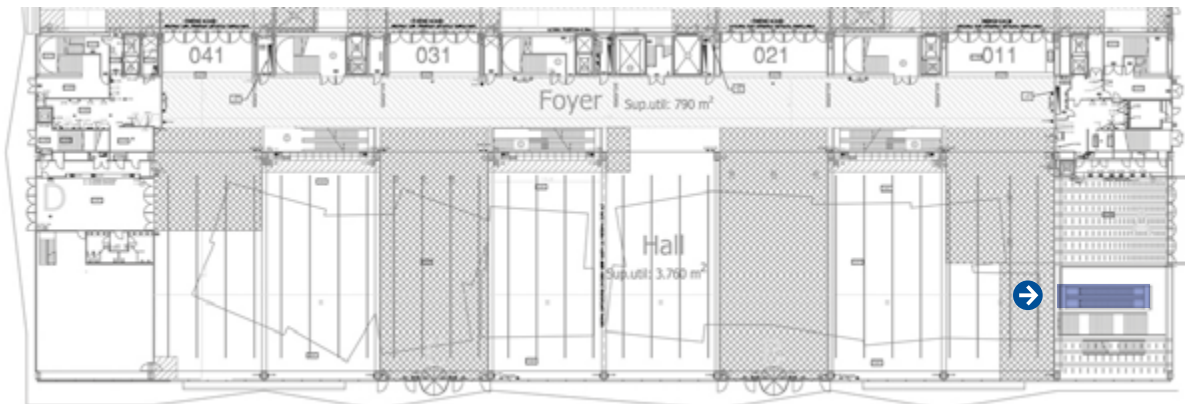

Dimensiones en cm / Dimensions in cm