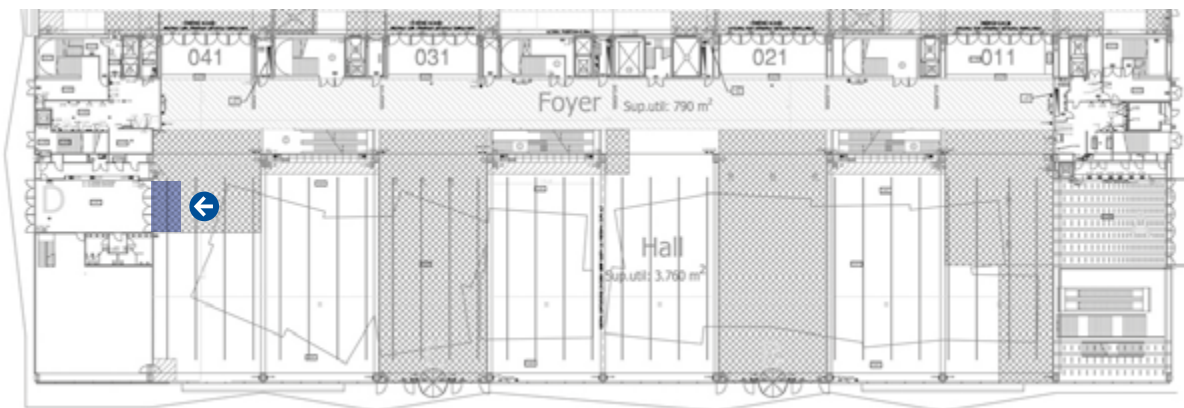

Dimensiones en cm / *Dimensions in cm*

**Especificaciones técnicas / Technical specifications**

**A - Front desks**

1 mostrador / **1 desk**: 175 x 108 cm

2 mostradores / **2 desks**: 350 x 108 cm

3 mostradores / **3 desks**: 525 x 108 cm