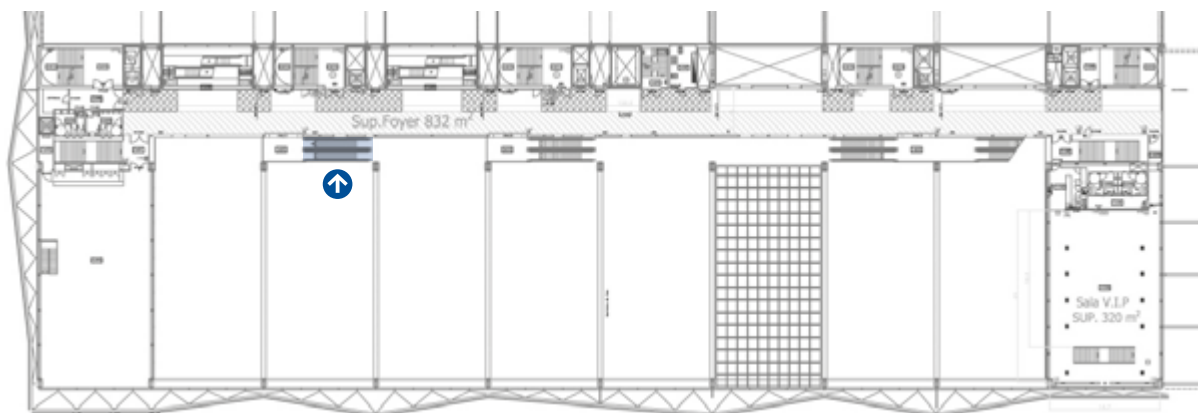

Recomendamos no incluir información importante en esta área.

We recommend not to include any important information on this area.

Dimensiones en cm / *Dimensions in cm*