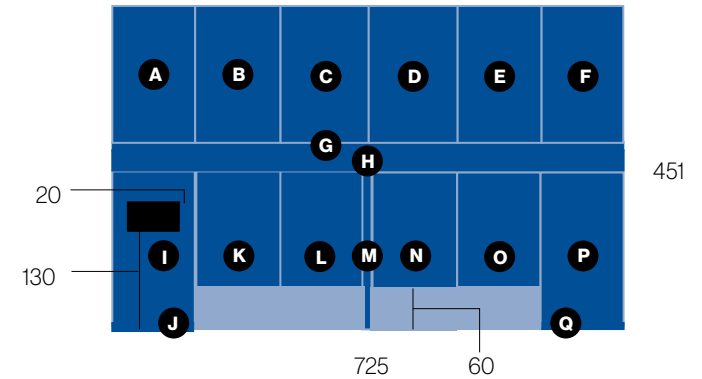

Vinilo inkjet en pared / Inkjet vinyl on wall

312,5 x 250 cm

312,5

250

Dimensiones en cm / Dimensions in cm

**Especificaciones técnicas / Technical specifications**

Vinilo inkjet / Inkjet vinyl

725 x 451 cm