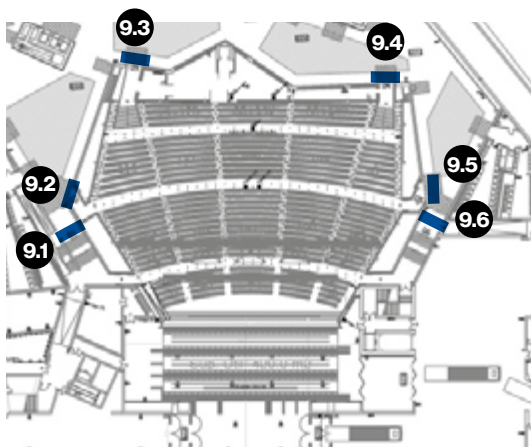

Especificaciones técnicas / Technical specifications

Área superior de las puertas del auditorio
/ Top of auditorium doors

Forex 3 mm

9.1: 220 x 57 cm	9.4: 220 x 15 cm
9.2: 268 x 205 cm	9.5: 361 x 200 cm
9.3: 250 x 64 cm	9.6: 217 x 60 cm

En caso de estar interesado en rotular la zona con los números, tendría que cubrir los costos de reposición de los vinilos. Tenga en cuenta que al quitar el forex (área verde), la pared puede dañarse. En este caso, los gastos de repintado se añadirán al presupuesto final.

In case of being interested in branding the area with the numbers, you would have to cover the costs of the vinyl's replacement. Please note that when removing the forex (green area), the wall may be damaged. In this case, the costs for repainting will be added to the final quotation.

Dimensiones en cm / Dimensions in cm