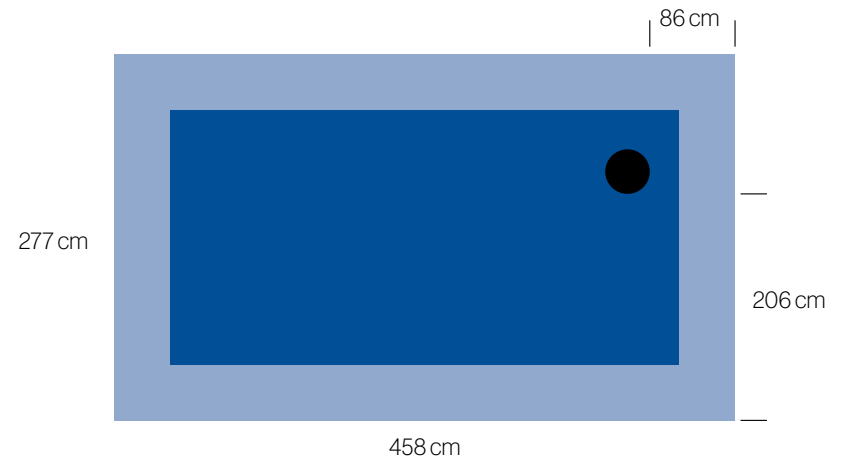

Especificaciones técnicas / Technical specifications

Vinilo inkjet en la pared / *Inkjet vinyl on wall*

Panel derecho / *right panel*: 458 x 277 cm

Recomendamos no incluir información importante en esta área (40 cm perimetral).

We recommend not to include any important information on this area (40cm perimeter).

Dimensiones en cm / *Dimensions in cm*