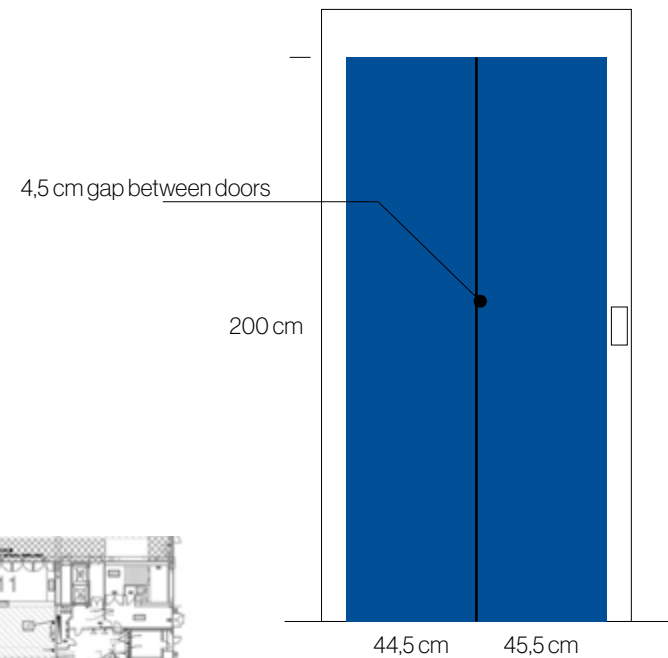

Especificaciones técnicas / Technical specifications

Vinilo inkjet / Inkjet vinyl

44,5 x 200 cm (1 puerta / 1 door)

45,5 x 200 cm (1 puerta / 1 door)

(total 89 x 200 cm)