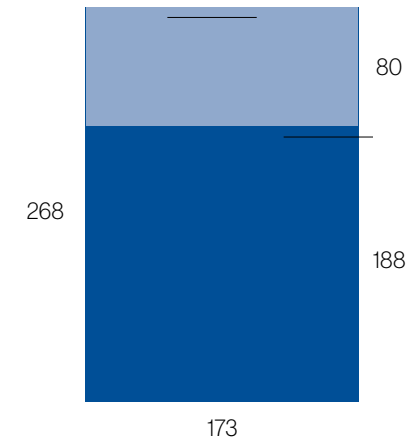

# Planta M1

*M1 Level*

**Especificaciones técnicas / Technical specifications**

16 cristales: 173 x 268 cm  
Parte visible: 173 x 188 cm

16 window glasses: 173 x 268 cm  
Visible part: 173 x 188 cm

Recomendamos no incluir información importante en esta área.