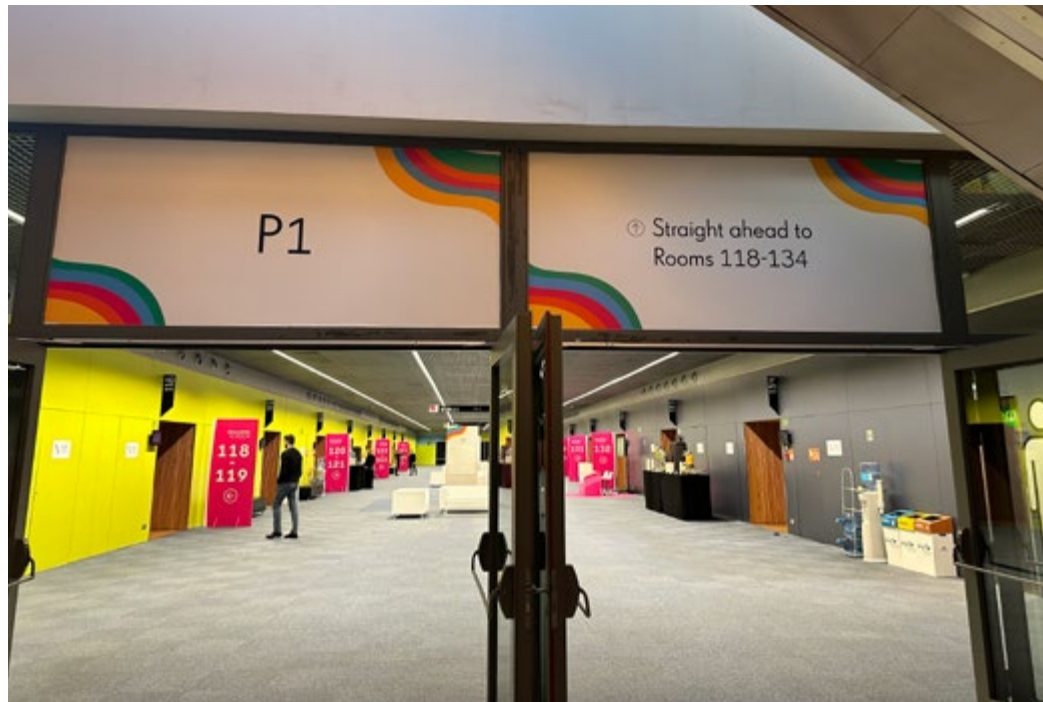

# **Planta P1 - Foyer 2**

*P1 Level - Foyer 2*

**Especificaciones técnicas / Technical specifications**

Vinilo inkjet en cristales interiores y exteriores

**A** -Parte superior - 4 cristales: 280 x 123 cm