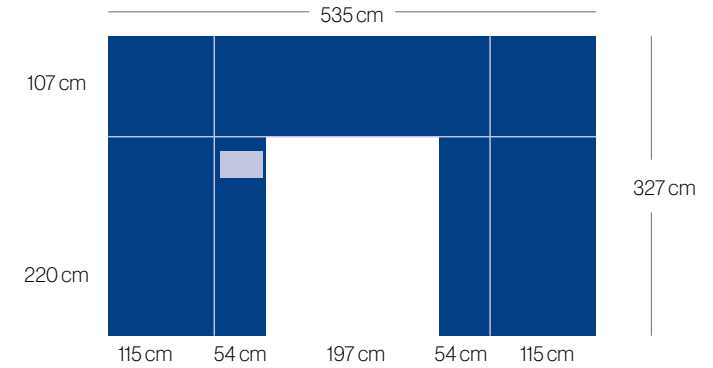

Especificaciones técnicas / Technical specifications

Vinilo inkjet / *Inkjet vinyl* 535 x 327

Pared del pasillo izquierdo / *Left corridor wall*