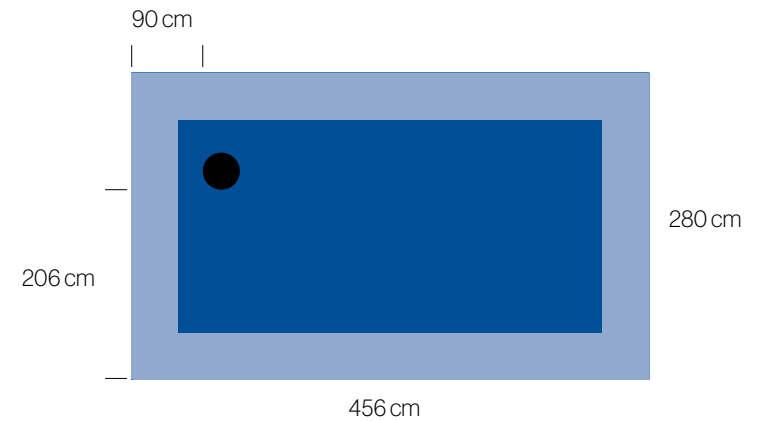

Especificaciones técnicas / Technical specifications

Vinilo inkjet / *Inkjet vinyl*

Panel izquierdo / *Left panel*: 456 x 280 cm