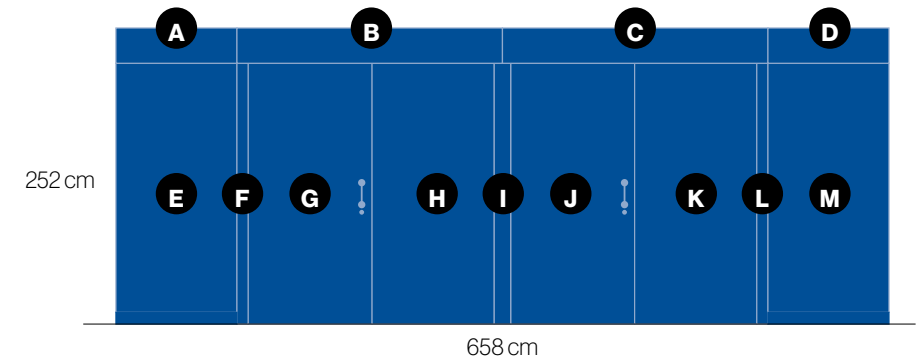

Especificaciones técnicas / Technical specifications

Vinilo inkjet puerta Banquet Hall/ Inkjet vinyl doors Banquet Hall
658 x 252 cm