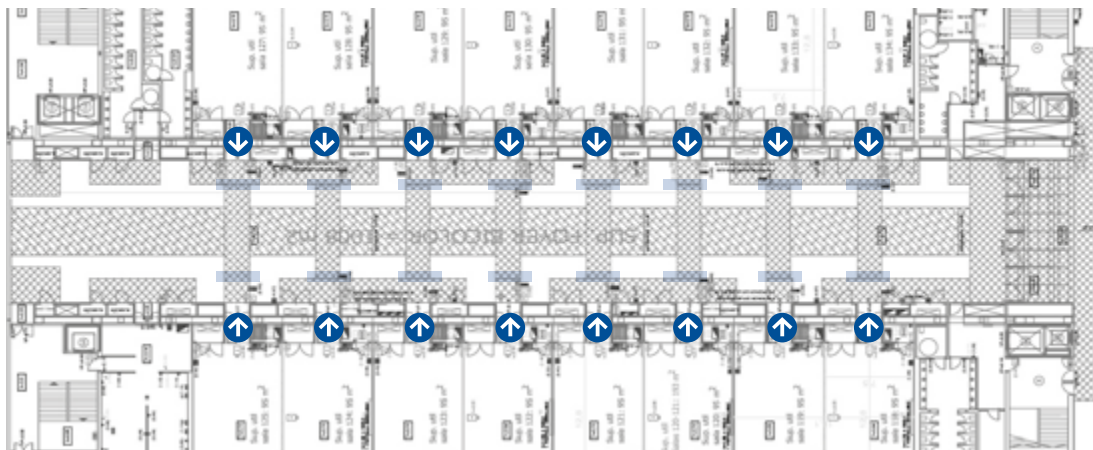

**Especificaciones técnicas / Technical specifications**

Vinilo inkjet / *Inkjet vinyl* 535 x 327

Pared del pasillo izquierdo / *Left corridor wall*

Pared del pasillo derecho / *Right corridor wall*

Recomendamos no incluir ninguna información importante sobre esta área. *We recommend not to include any important information on this area.*