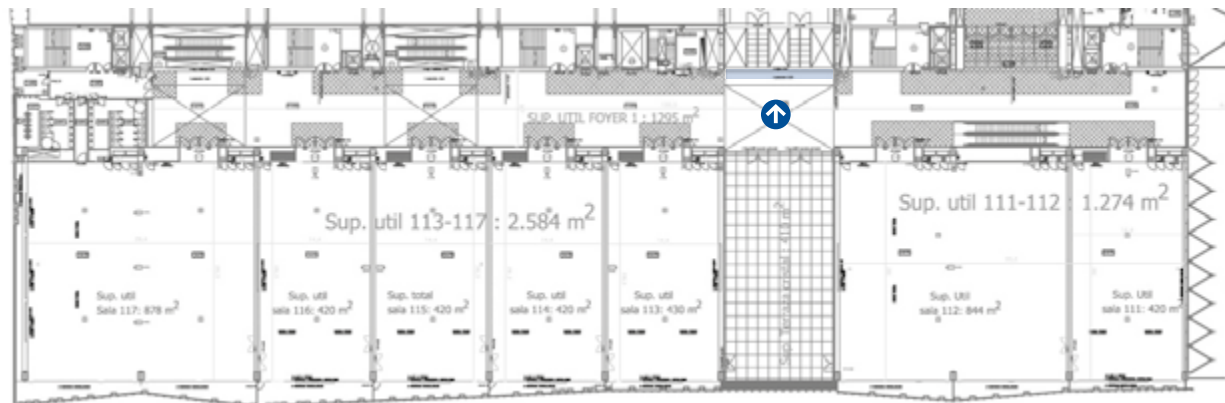

Especificaciones técnicas / Technical specifications

- **A** - Cristales / Glasses: 6 cristales / glasses: 133 x 322 cm
- **B** - Puertas / Doors: 4 cristales / glasses: 112 x 298,5 cm