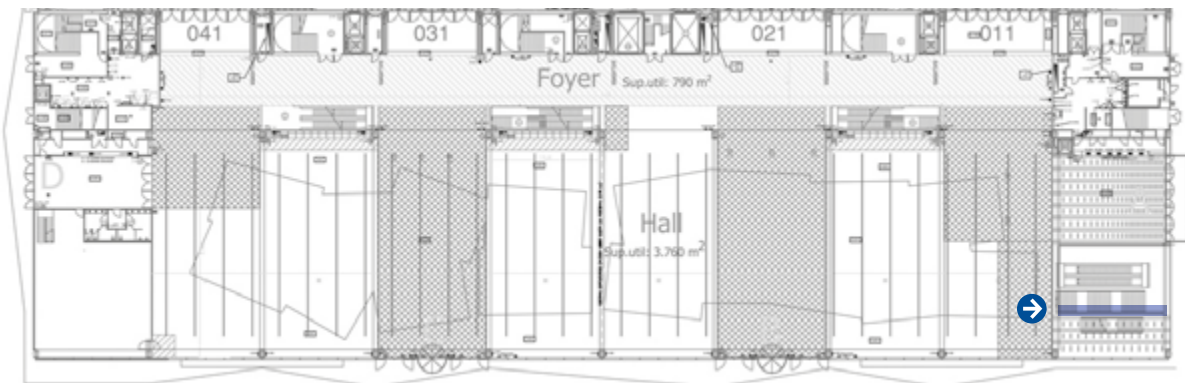

Recomendamos no incluir información importante en estas áreas.
We recommend not to include any important information on this areas.

Dimensiones en cm / *Dimensions in cm*