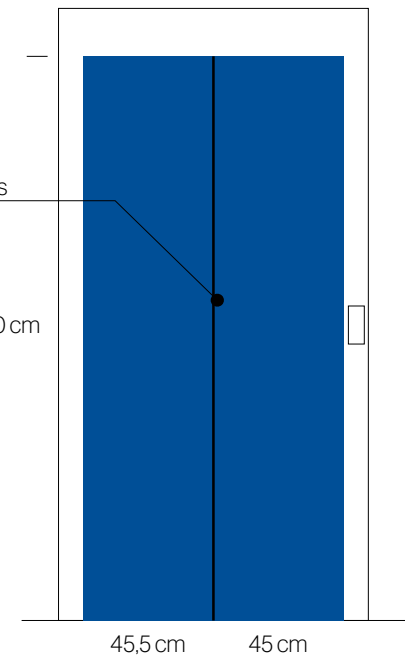

4,5 cm gap between doors

200 cm

45,5 cm

45 cm