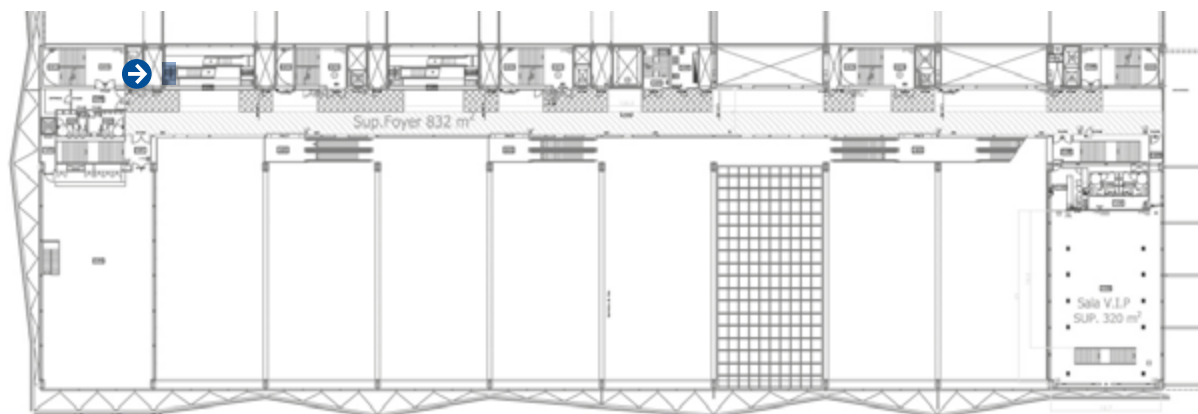

Especificaciones técnicas / Technical specifications

Vinilo inkjet / *Inkjet vinyl*

Medida panel izquierdo: 298 x 280 cm

Size left pannel: 298 x 280 cm

Recomendamos no incluir información importante en esta área (40 cm perimetral).

We recommend not to include any important information on this area (40cm perimeter).

Dimensiones en cm / *Dimensions in cm*