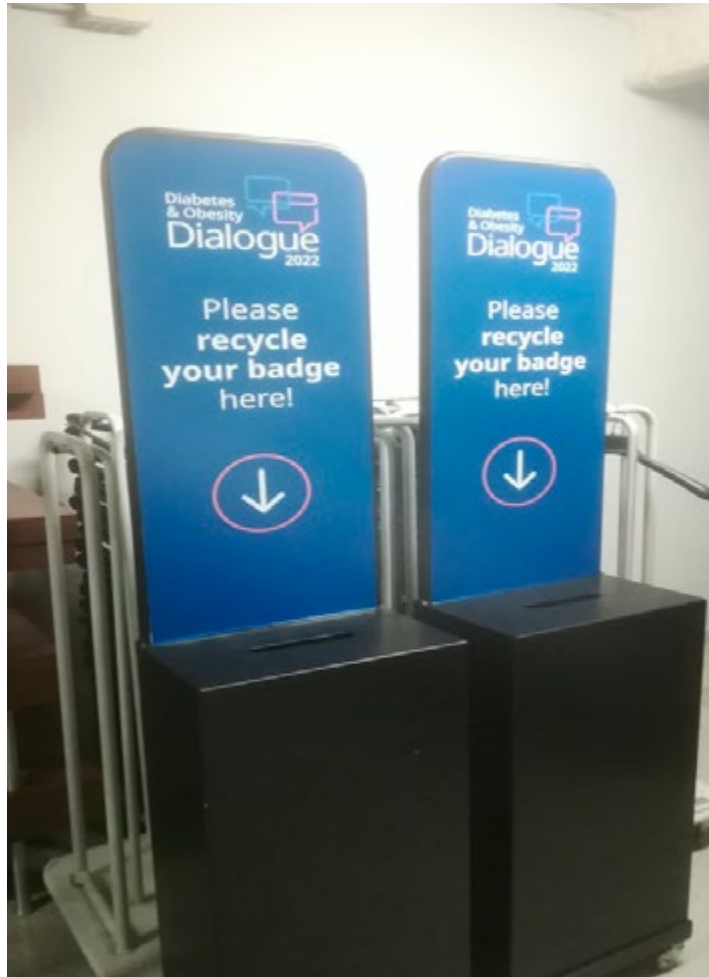

Especificaciones técnicas / Technical specifications

Vinilo 2 unidades por cada / vinyl 2 uts for each

A - Parte frontal / *frontal part*: 41 x 182,5 cm

b - Parte frontal / *fontral part*: 41 x 182,5 cm

CODIGO / CODE
18A/18B

Dimensiones en cm / *Dimensions in cm*