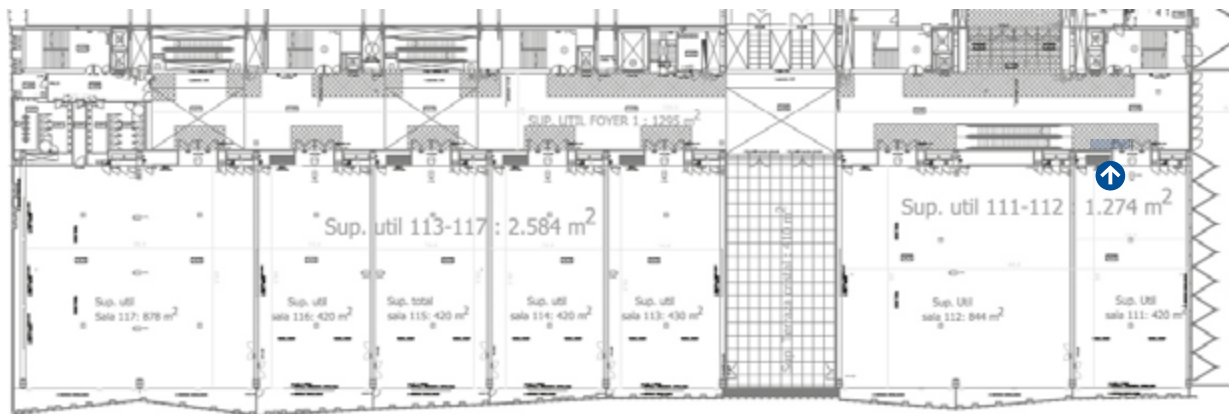

Dimensiones en cm / Dimensions in cm