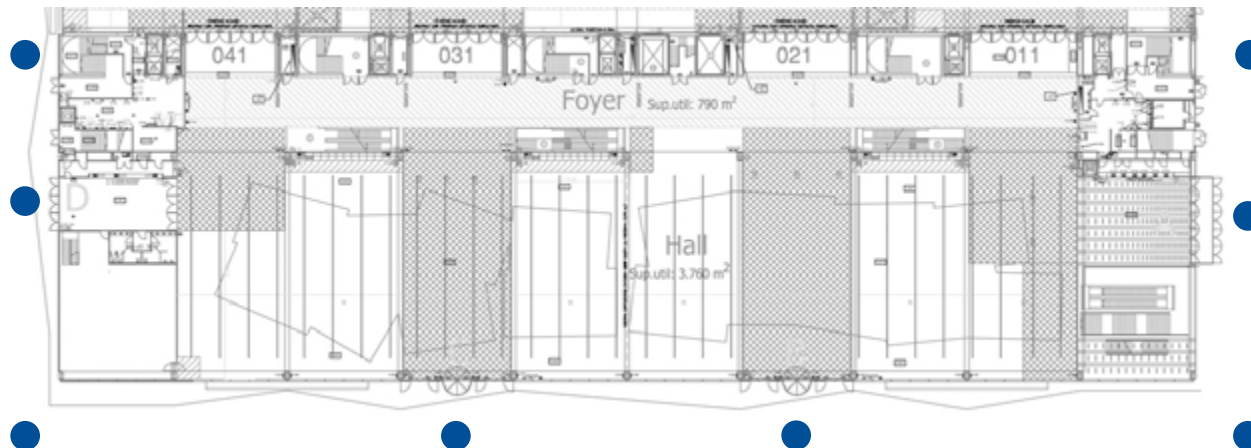

*We recommend not to include any important information on this area.*

Dimensiones en cm / *Dimensions in cm*

**Especificaciones técnicas / Technical specifications**

100 x 200 cm

4.1 Una cara / 4.2 Dos caras / 4.1 Single or 4.2 Double sided

Dimensiones en cm / Dimensions in cm

**Especificaciones técnicas / Technical specifications**

150 x 150 cm  
Impresión a 5 caras / *Printed on five sides*

Estos cubos pueden ubicarse tanto en espacios exteriores como interiores. También pueden apilarse para crear diferentes alturas y formas.