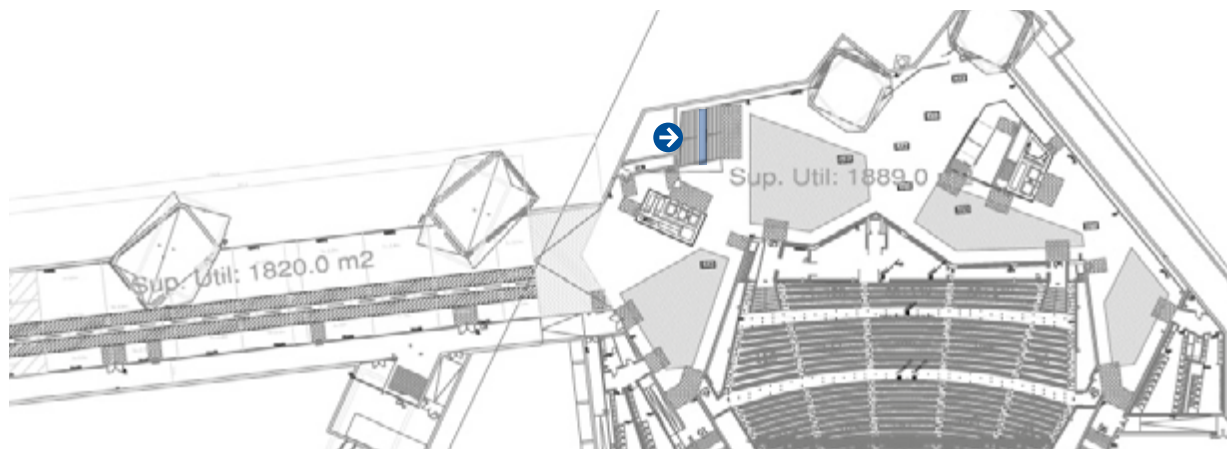

IMPORTANT

*In case of being interested in branding the area with the numbers, you would have to cover the costs of the vinyl's replacement.
Please note that when removing the vinyl, the wall may be damaged. In this case, the costs for repainting will be added to the final quotation.*

Dimensiones en cm / *Dimensions in cm*