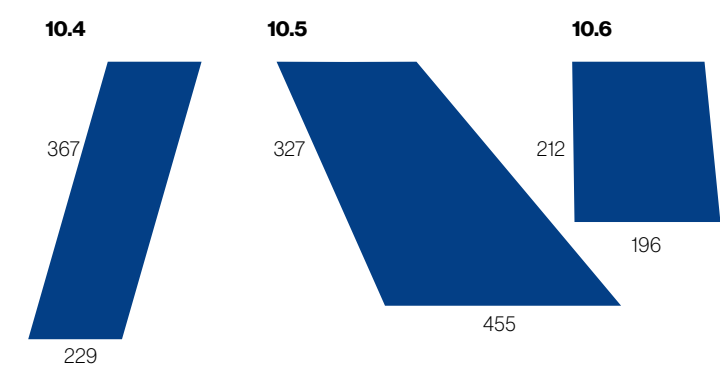

Especificaciones técnicas / Technical specifications

Vinilo en el cristal / *Vinyl for glasses*

10.1: 205 x 212 cm	10.4: 229 x 367 cm
10.2: 175 x 286 cm	10.5: 455 x 327 cm
10.3: 197 x 220 cm	10.6: 196 x 212 cm

(Pedir plantilla base / ask for base template)

Dimensiones en cm / *Dimensions in cm*