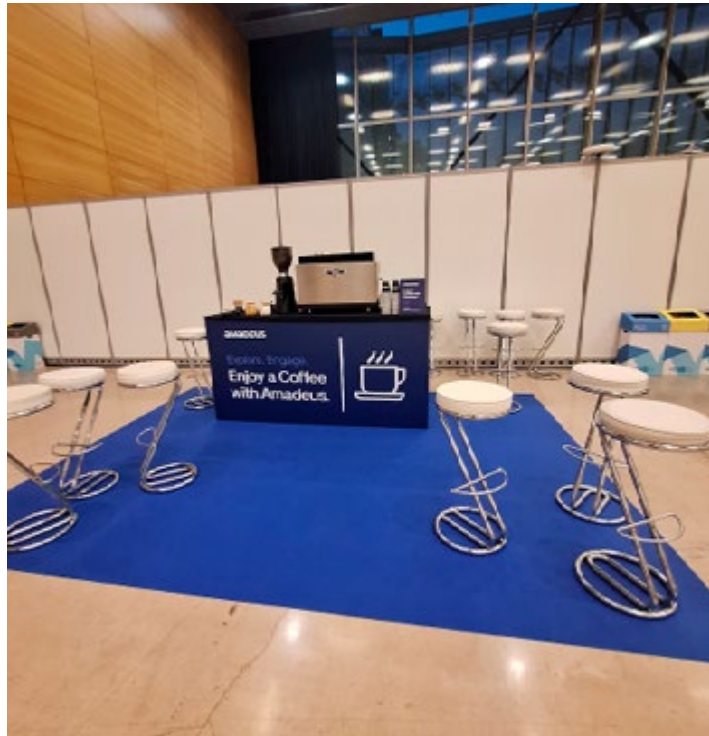

Especificaciones técnicas / Technical specifications

Branding frontal Kapelina 5 mm 200 x 100
Branding lateral 70 x 100 (dos unidades)
/ Front branding 200 x 100 (Kappa 5 mm)
Side branding 70 x 100 (2 units)

CODIGO / CODE
19

Dimensiones en cm / *Dimensions in cm*

Descripción Description	Código Code	Unidad / Unit	m²/sqm
Exterior / Exterior			
Banderas 97x300 cm / <i>Flag 97x300 cm</i>	1	TBC	
Triángulos 1 cara 400x200 cm / <i>Triangle 1 sided 400x200 cm</i>	2.1	TBC	
Triángulos 2 caras 400x200 cm / <i>Triangle 2 sided 400x200 cm</i>	2.2	TBC	
Triángulos 1 cara 250x200 cm / <i>Triangle 1 sided 250x200 cm</i>	3.1	TBC	
Triángulos 2 caras 250x200 cm / <i>Triangle 2 sided 250x200 cm</i>	3.2	TBC	
Triángulos 1 cara 100x200 cm / <i>Triangle 1 sided 100x200 cm</i>	4.1	TBC	
Triángulos 2 caras 100x200 cm / <i>Triangle 2 sided 100x200 cm</i>	4.2	TBC	
Impresión a 5 caras -Estos cubos pueden ubicarse tanto en espacios exteriores como interiores. También pueden apilarse para crear diferentes alturas y formas. 150x150 cm / <i>Cubes printed on 5 sides - These cubes can be placed on both outdoor and indoor spaces. They can also be stacked up creating different heights and shapes. 150x150 cm</i>	5	TBC	
Lona anclada 2 piezas (frontal y trasera) entrada A - 250x725 cm - Plataforma elevadora incluida / <i>Hanging mesh banners 2 sided (front and back) entrance A - 250x725 cm - Cherry picker included</i>	6	TBC	
Lonas colgantes 2 caras - 600x200 cm - Plataforma elevadora incluida / <i>Hanging banners 2 sided - 600x200 cm - Cherry picker included</i>	7	TBC	
Vinilos para cristales - Puerta de entrada A 111x220 cm / <i>Vinyls for windows - Entrance door A 111x220 cm</i>	8.A		TBC
Vinilos para cristales - Puerta de entrada A 107x220 cm / <i>Vinyls for windows - Entrance door A 107x220 cm</i>	8.B		TBC
Vinilos para cristales - Puerta de entrada A 107x220 cm / <i>Vinyls for windows - Entrance door A 107x220 cm</i>	8.C		TBC
Vinilos para cristales - Puerta de entrada A 111x220 cm / <i>Vinyls for windows - Entrance door A 111x220 cm</i>	8.D		TBC
PVC para paneles metálicos 259x267 cm / <i>PVC for metallic panels 259x267 cm</i>	9		TBC