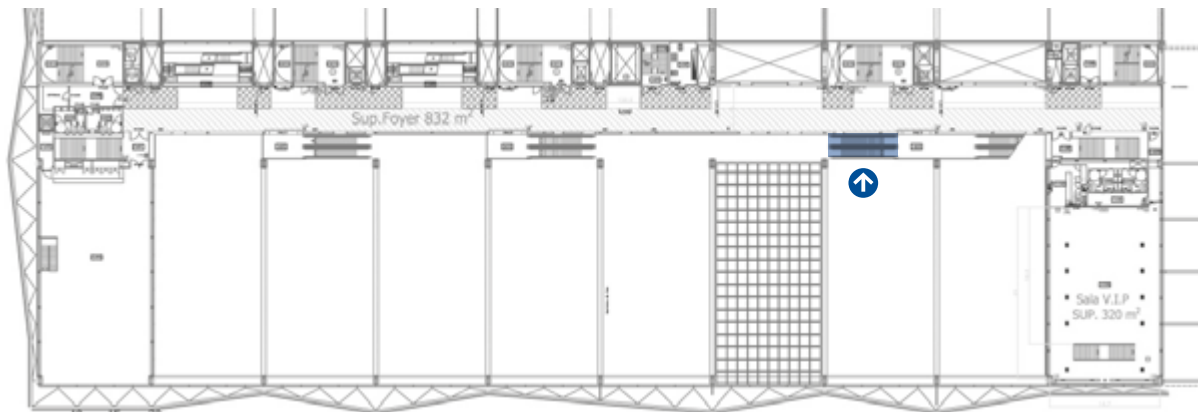

5 unidades / 5 units

- 4 lados interiores / 4 interior sides
- 1 lado mirando el Vestíbulo / 1 side facing the Entrance Hall

Dimensiones en cm / Dimensions in cm