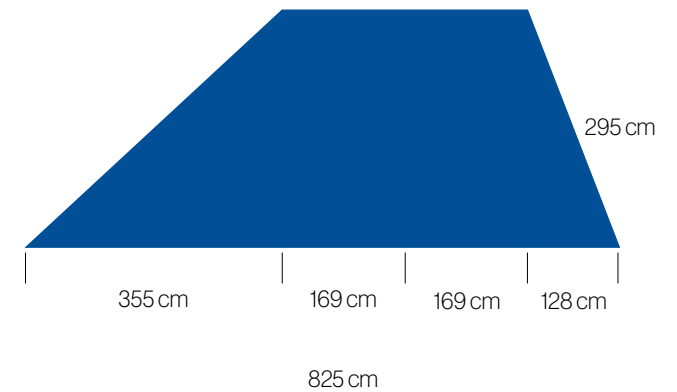

Especificaciones técnicas / Technical specifications

Ver diagrama debajo (1cm de perfil entre cristales)

See diagram below (1cm profile between glasses)