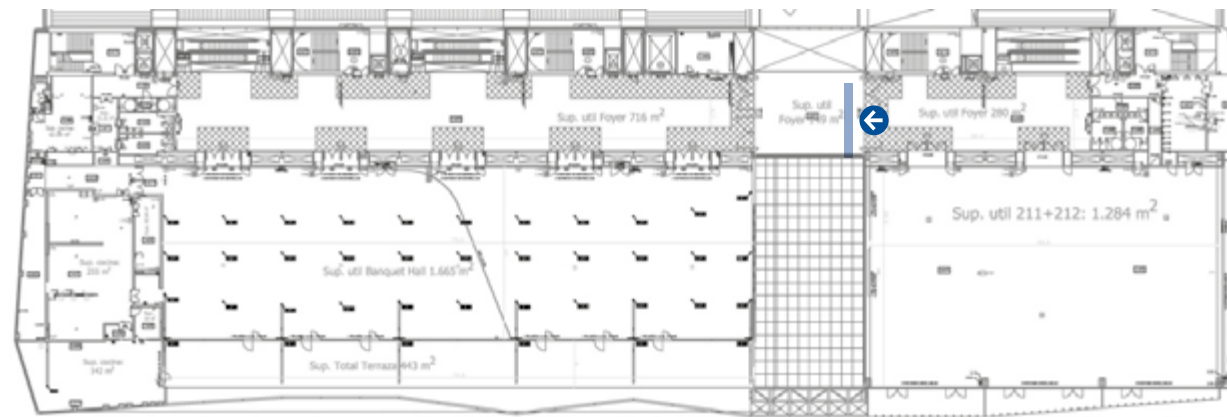

Recomendamos no incluir información importante en esta área (40 cm perimetral).

We recommend not to include any important information on this area (40cm perimeter).

Dimensiones en cm / Dimensions in cm