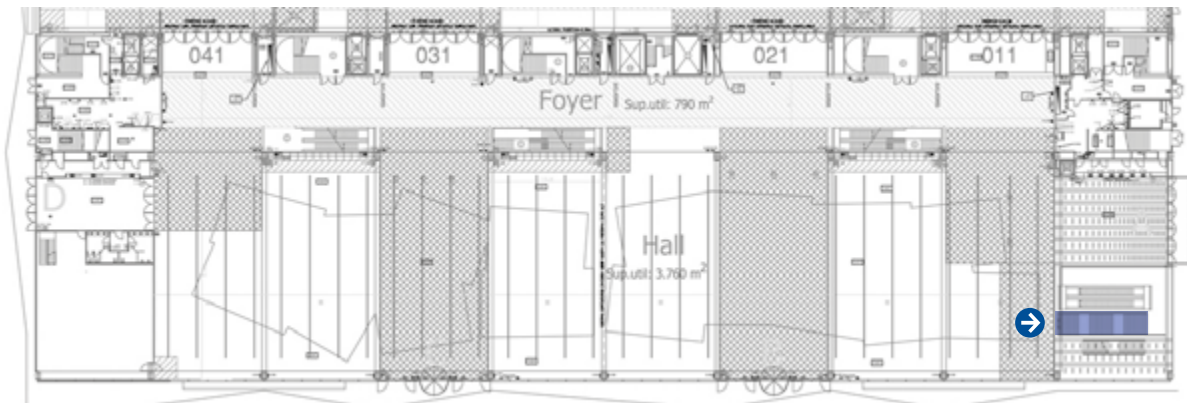

Especificaciones técnicas / Technical specifications

Forex inkjet / *Inkjet forex*: 292,5 x 480 cm
32 unidades de 15 cm / *32 units of 15 cm each*

Recomendamos no incluir información importante en esta área (11 cm superior e inferior).
El diseño de las gráficas deberán respetar la luces de posición instaladas en los escalones.

*We recommend not to include any important information on this area (11cm top & bottom areas).
The design of the graphics must respect the position lights installed on the steps.*

Dimensiones en cm / *Dimensions in cm*