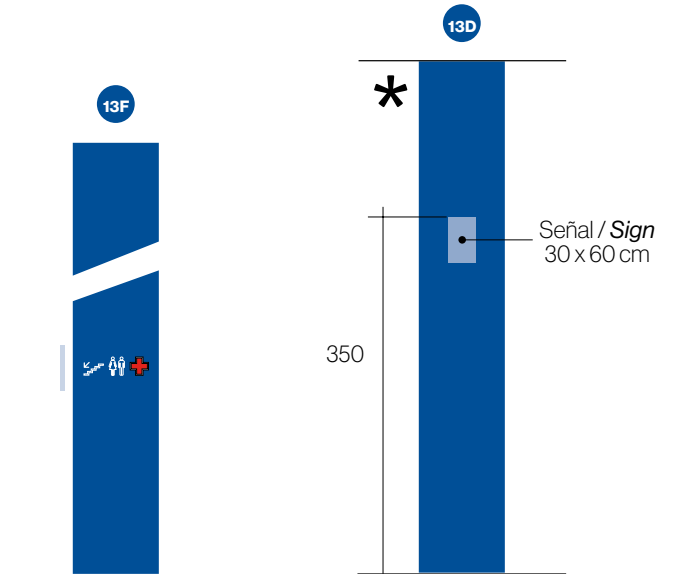

En caso de cubrir esta área, se tendrán que cubrir los costes de reemplazo del vinilo.

In case of being interested in branding the area, you would have to cover the costs of the vinyl's replacement.

Recomendamos no incluir información importante en la parte superior e inferior (11 cm).

We recommend not to include any important information on top & bottom areas (11 cm).

Solicitar plantilla base. *Ask for base template.*

Todos los lados de 95cm tienen un perfil de aluminio en cada lado de 11cm

All sides 95cm have an aluminium profile on each side of 11cm

Dimensiones en cm / *Dimensions in cm*