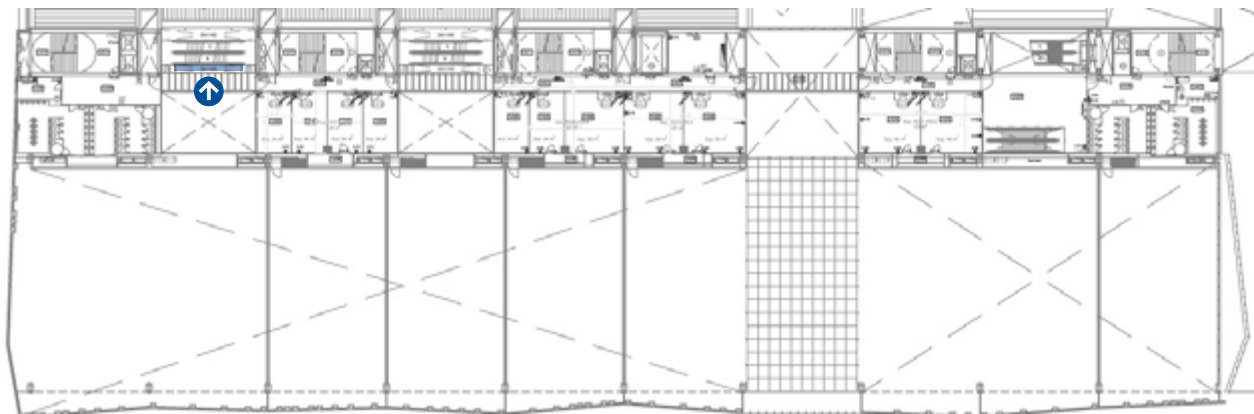

Recomendamos no incluir información importante en esta área.

We recommend not to include any important information on this area.

Dimensiones en cm / *Dimensions in cm*