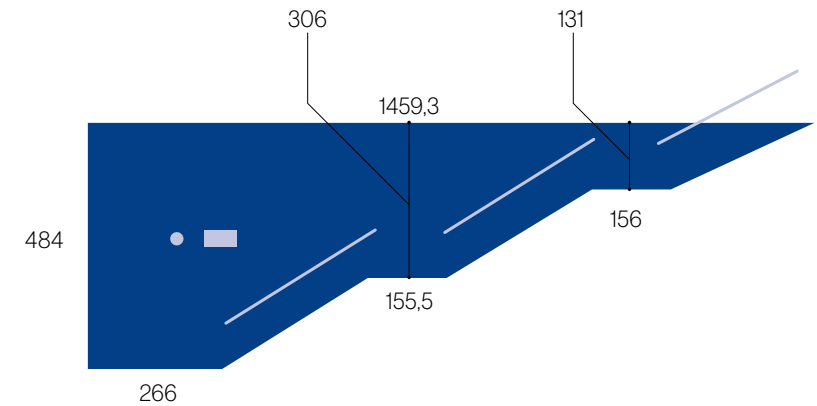

Dimensiones en cm / *Dimensions in cm*

**Especificaciones técnicas / Technical specifications**

Vinilo inkjet: lateral de la escalera mecánica de acceso. 40 m<sup>2</sup> aprox. Solicitar plantilla base.  
*Inkjet vinyls: Side wall of the staircase access. 40 sqm approx. Ask for base template.*