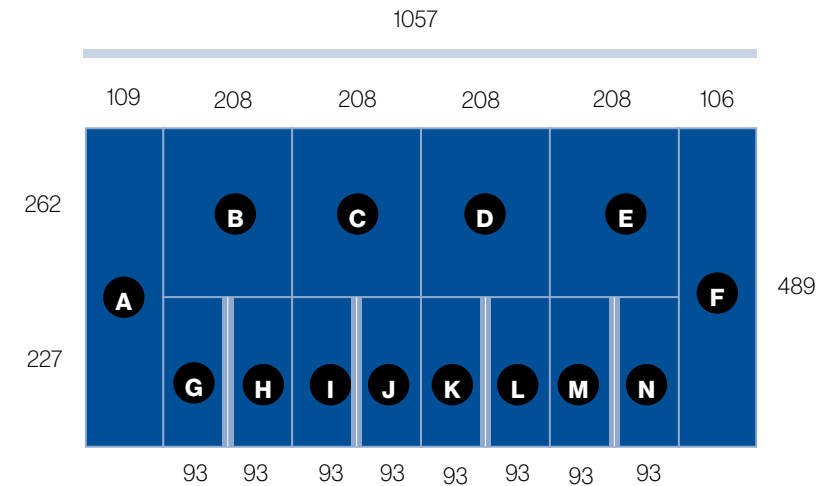

Especificaciones técnicas / Technical specifications

Cristales / Glasses:

A -109x489 cm

B-E - 208 x 262 cm

F - 106 x 489 cm

G-N - 93 x 227 cm

Perfil de 2 cm entre los cristales A-F

Perfil de 22 cm entre los cristales G-N

Perfil de 3,5 cm entre los cristales de arriba y abajo

En caso de vinilar el área con el signo "Auditori", se tendrá que cubrir los costes de reemplazo del vinilo.

2 cm profile between the windows A to F

22 cm profile between glasses G to N

3,5 cm profile between glasses Up to down

In case of being interested in branding the area with the "Auditori" sign, you would have to cover the costs of the vinyl's replacement.

Recomendamos el uso de vinilo microperforado para los cristales con el fin de dejar pasar la luz. Consultar tarifas.

We strongly recommend the use of microperforated vinyl for the windows. Rates to be checked.