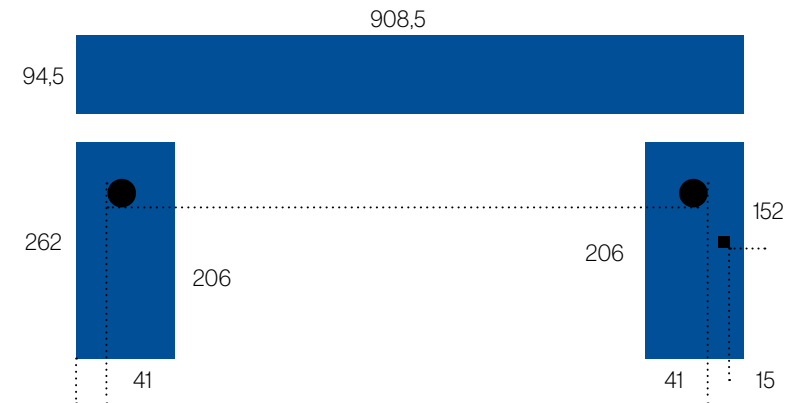

Vinilo / Vinyl  
1490 x 99 cm

1490

99

Dimensiones en cm / *Dimensions in cm*

**Especificaciones técnicas / Technical specifications**

**A** -Panel de foam inkjet / *Inkjet foamboard*  
908,5 x 94,5 cm

**B** -Vinilo / *Vinyl*  
108x 262 cm