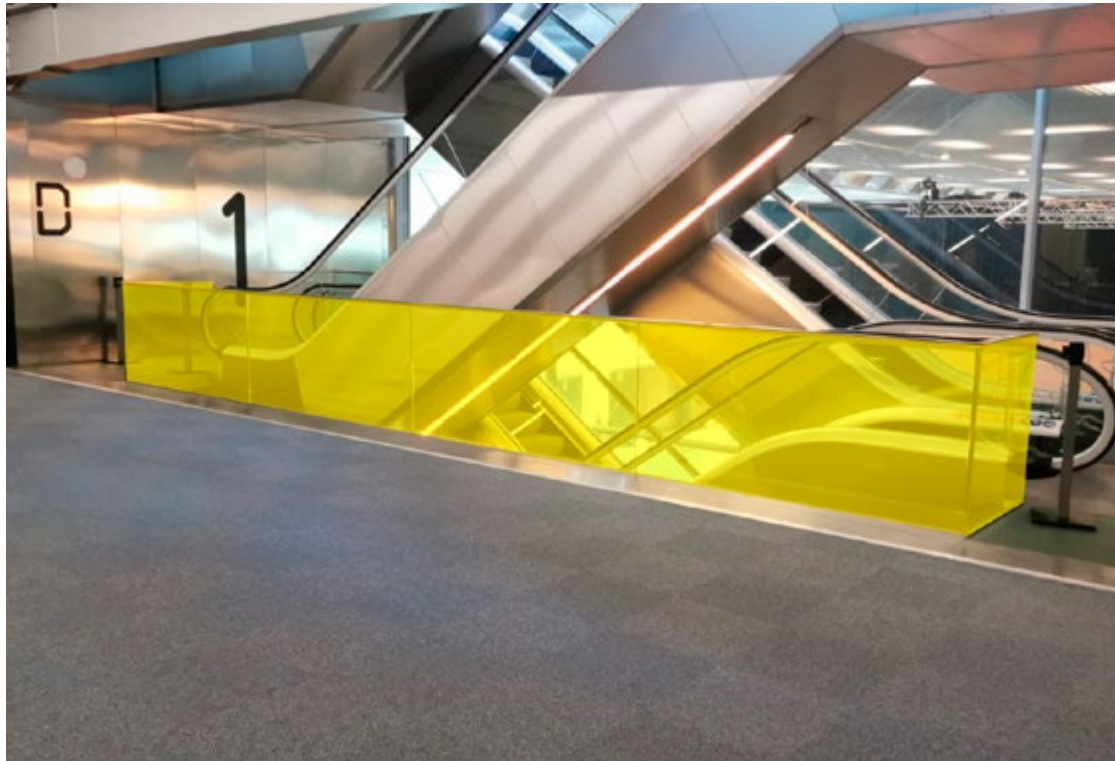

1200 x 50 cm

6 unidades / 6 units

- 4 lados interiores / 4 interior sides
- 1 lado mirando el Vestíbulo / 1 side facing the Entrance Hall
- 1 lado mirando el P1/M2 / 1 side facing M2

Dimensiones en cm / Dimensions in cm