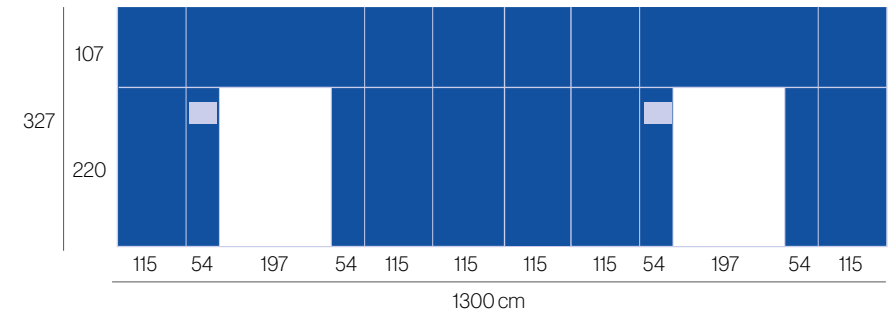

Especificaciones técnicas / Technical specifications

Vinilo inkjet / Inkjet vinyl 1300 x 327

Pared del pasillo izquierdo / Left corridor wall