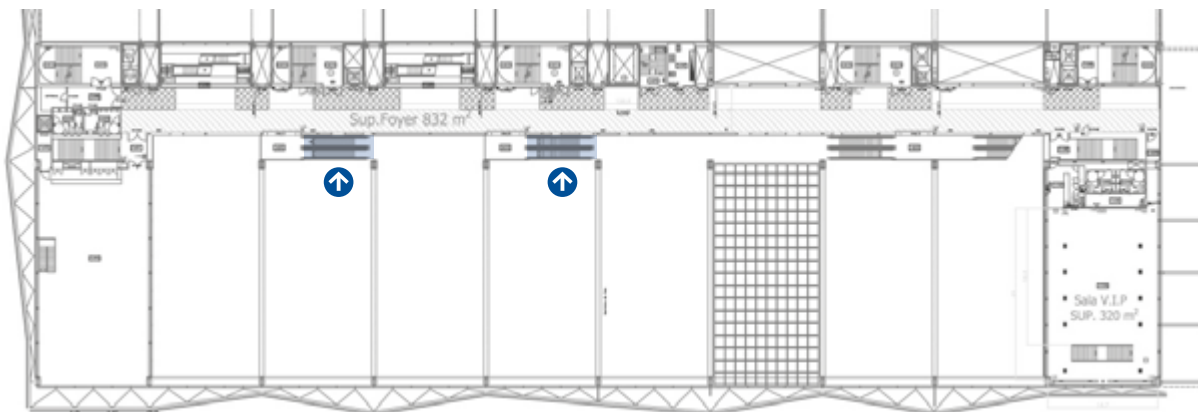

6 unidades / 6 units

- 4 lados interiores / 4 interior sides
- 1 lado mirando el Vestibulo / 1 side facing the Entrance Hall
- 1 lado mirando el M1/P1 / 1 side facing M1/P1

Dimensiones en cm / Dimensions in cm