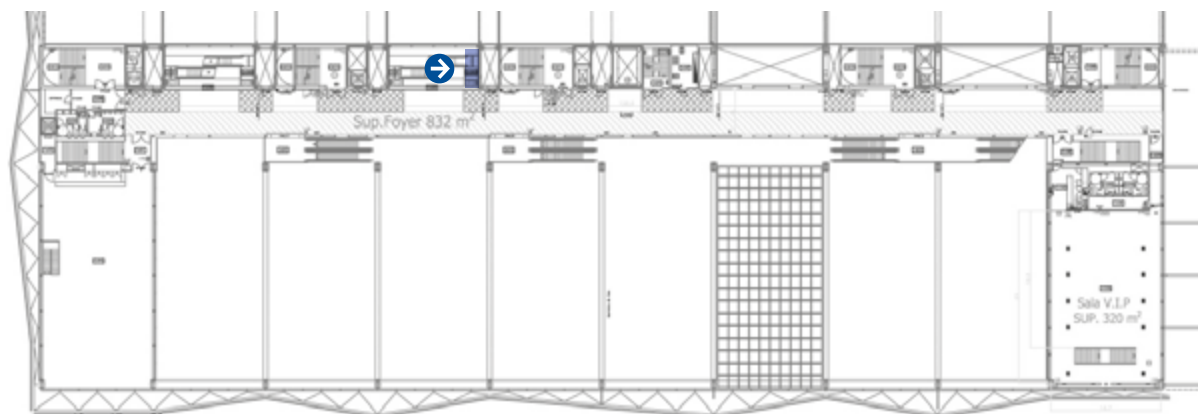

Recomendamos no incluir información importante en esta área (40 cm perimetral).

We recommend not to include any important information on this area (40cm perimeter).

Dimensiones en cm / *Dimensions in cm*