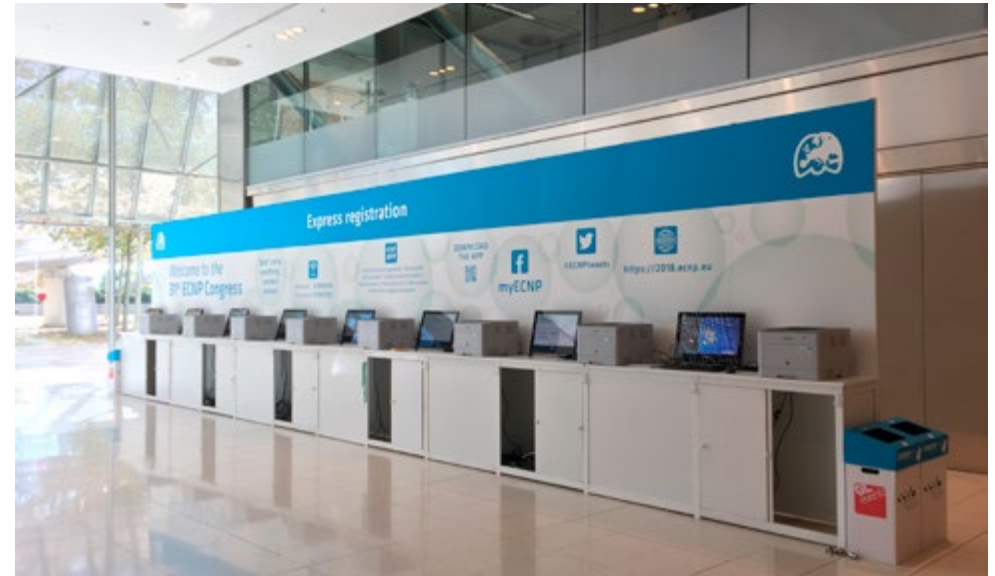

Dimensiones en cm / *Dimensions in cm*

**Especificaciones técnicas / Technical specifications**

**A - Front desks**

1 mostrador / **1 desk**: 175 x 108 cm

2 mostradores / **2 desks**: 350 x 108 cm

3 mostradores / **3 desks**: 525 x 108 cm

**B - Top desks: 1 mesa / table : 175 x 29,5 cm**

Dimensiones en cm / *Dimensions in cm*

**PO - Vestíbulo**  
*PO - Entrance Hall*

**Ejemplo de mostradores**  
*Example of front desks*

**P0 - Vestíbulo**  
*P0 - Entrance Hall*