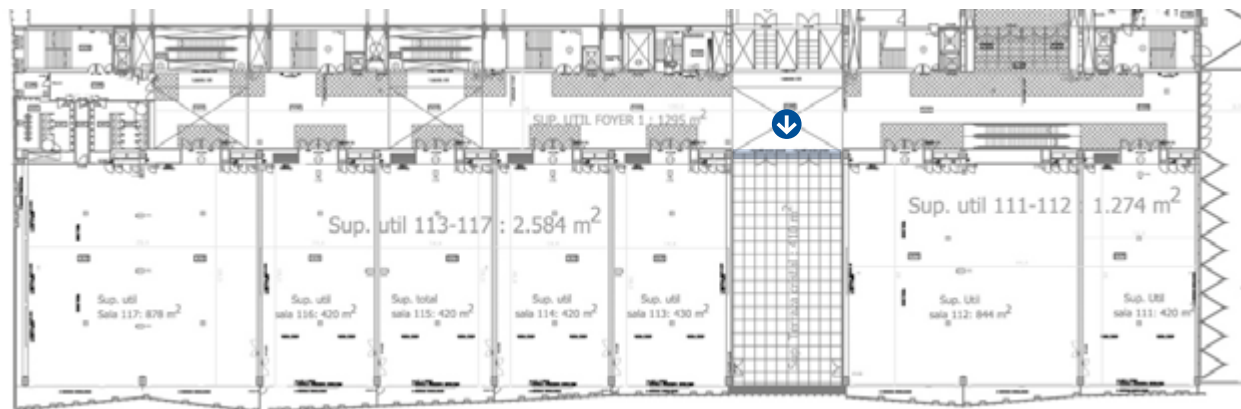

Dimensiones en cm / Dimensions in cm