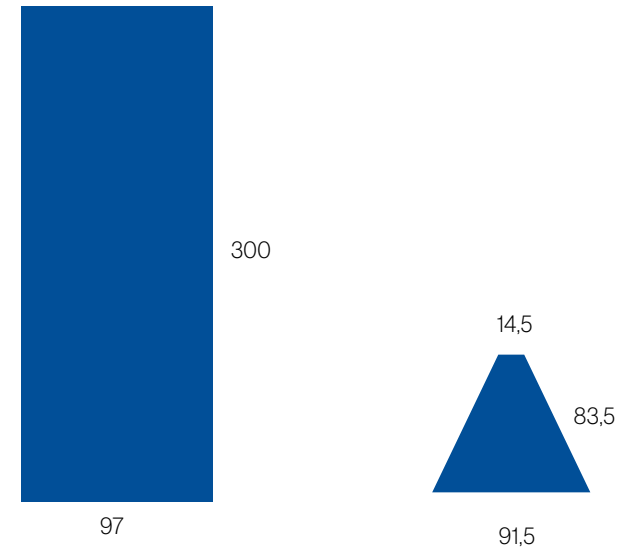

## *Exterior*

**Especificaciones técnicas / Technical specifications**

97 x 300 cm

(solicitar plantilla base / ask for base template)

Dimensiones en cm / Dimensions in cm

**Especificaciones técnicas / Technical specifications**