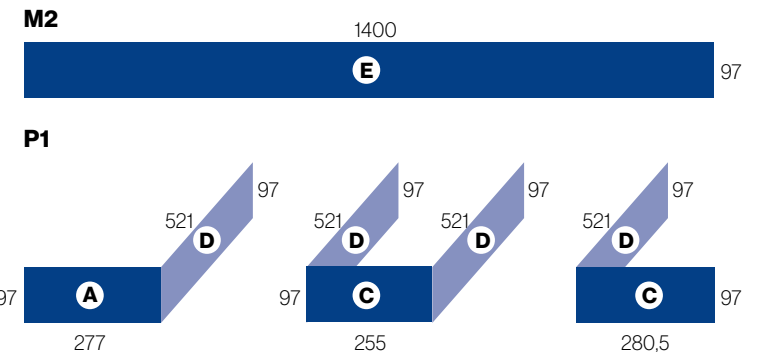

Dimensiones en cm / Dimensions in cm

Especificaciones técnicas / Technical specifications

Vinilo inkjet / *Inkjet vinyl*

- **A** - 277 x 97 cm
- **B** - 255,5 x 97 cm
- **C** - 280,5 x 97 cm
- **D** - 521 x 97 cm
- **E** - 1400 x 97 cm