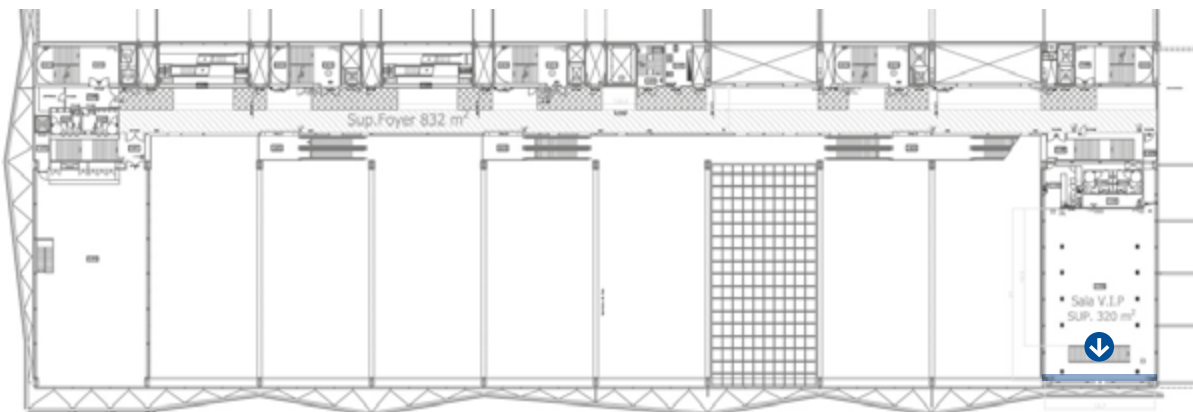

6 cristales: 250 x 365 cm  
Perfil de aluminio de 5 cm entre cristales

6 window glasses: 250 x 365 cm  
5 cm aluminium profile between glasses

250

365

Dimensiones en cm / *Dimensions in cm*

**Especificaciones técnicas / Technical specifications**