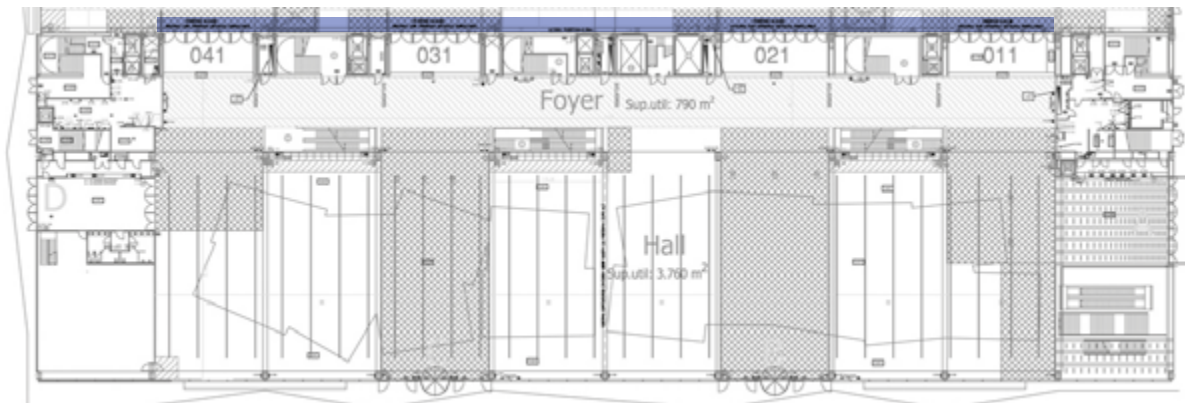

Especificaciones técnicas / Technical specifications

A Grande / Large

Diámetro / *Diameter*: 174 cm

Lado Vestíbulo: 5 unidades *Entrance Hall side: 5 units*

Lado Sala Polivalente: 3 unidades *Exhibition Area side: 3 units*

B Pequeña / Small

Diámetro / *Diameter*: 124 cm

Lado Vestíbulo: 5 unidades *Entrance Hall side: 5 units*

Lado Sala Polivalente: 1 unidad *Exhibition Area side: 1 unit*

Lado exposición / *Expo side*

Lado hall / *Hall side*

Dimensiones en cm / *Dimensions in cm*