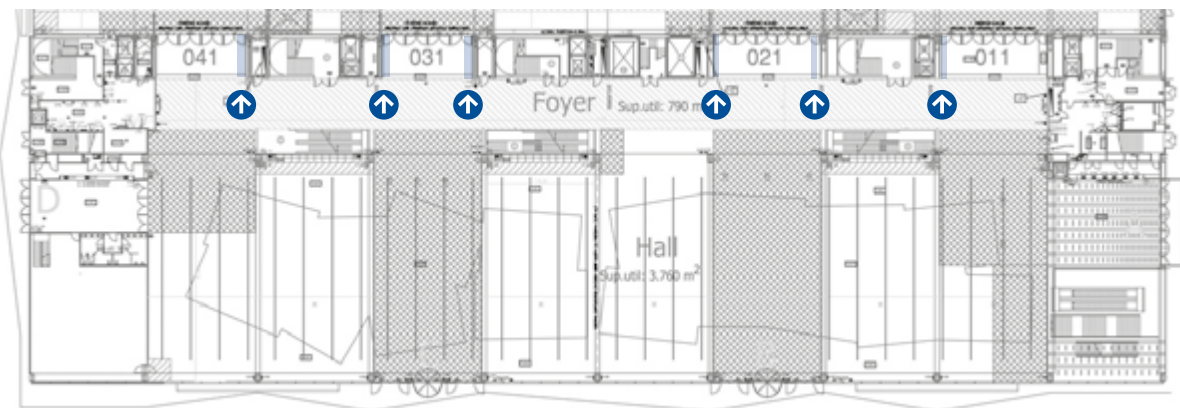

Especificaciones técnicas / Technical specifications

500 x 270 cm en el acceso a la Sala Polivalente
500 x 270 cm at the Exhibition Hall entrance

Dimensiones en cm / *Dimensions in cm*