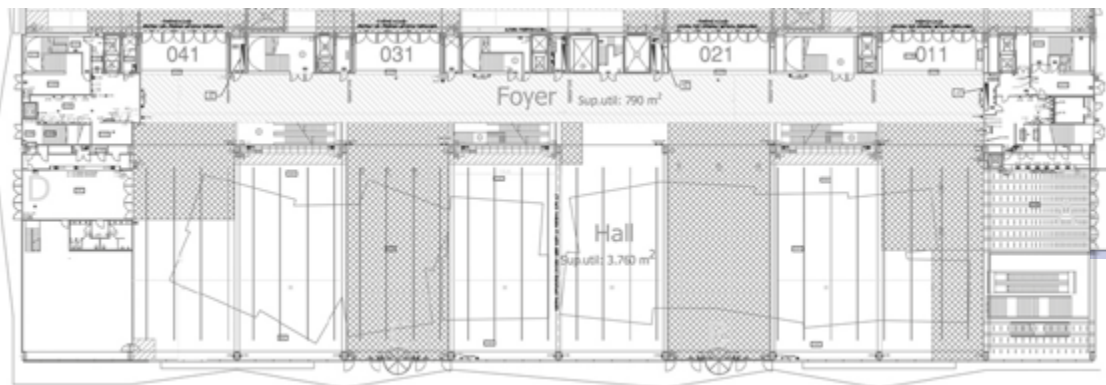

En caso de estar interesado en marcar la zona con los números, tendrá que correr con los gastos de sustitución del forex. En este caso, los costes de repintado se añadirán al presupuesto final.

In case of being interested in branding the area with the numbers, you would have to cover the costs of the forex replacement. Please note that when removing the vinyl (yellow area), the wall may be damaged. In this case, the costs for repainting will be added to the final quotation.

Dimensiones en cm / Dimensions in cm