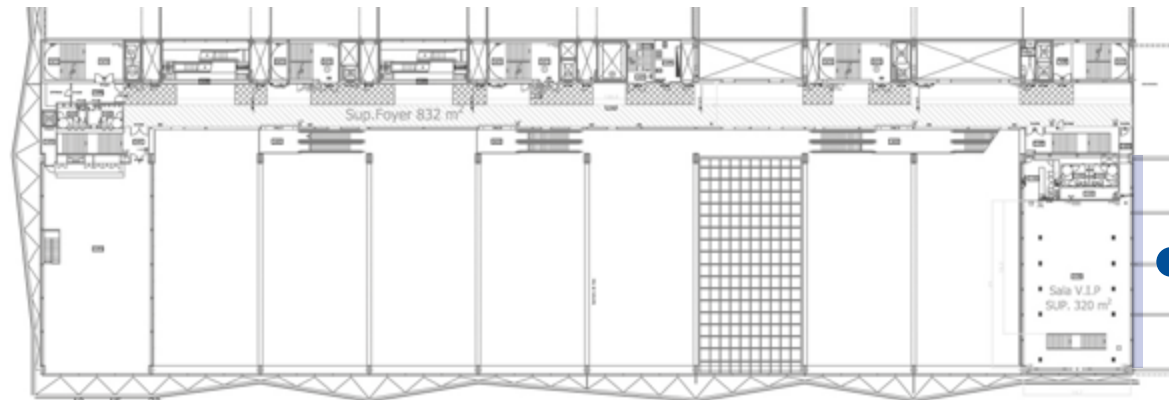

**11.3 Exterior & interior**

3 cristales / 3 window glasses: 465 x 280 cm (total 1395 x 280 cm)

Los vinilos interiores y exteriores se montan desde el exterior. Hay que tener en cuenta los perfiles de aluminio de 5cm entre los cristales en el momento de preparar la creatividad para el interior.

*Please note that, although both interior and exterior vinyls are placed from the outside, there are two units of 5 cm aluminium profiles between the glasses that should be taken into consideration when creating the artwork for the interior facing vinyls.*

Dimensiones en cm / Dimensions in cm

**Especificaciones técnicas / Technical specifications**

16 cristales: 174 x 295 cm  
(Perfil de aluminio de 5 cm entre cristales)  
16 window glasses: 174 x 295 cm  
(5 cm aluminium profile between glasses)