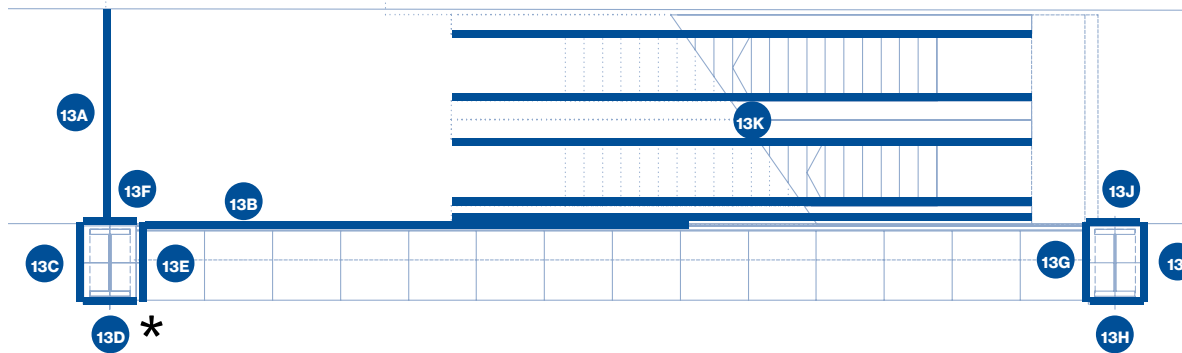

PO - Vestíbulo
PO - Entrance Hall

Escaleras mecánicas Hall, cristales y columnas entre los accesos 041-031 y 031-021
Exhibition's Hall staircase, handrail glass & columns between 041- 031 and 031-021 access

CODIGO / CODE

13

Especificaciones técnicas / Technical specifications

Banner

- **13A** Cristal pasamanos
  Handrail glass
  324 x 207 cm
- **13B** Cristal pasamano
  Handrail glass
  535 x 207 cm

Vinilo inkjet / Inkjet vinyl

- **13C** Columna / *Column*
  95 x 560 cm
- **13D** Columna / *Column*
  80 x 560 cm
- **13E** Columna / *Column*
  95 x 400 cm
- **13F** Columna / *Column*
  80 x 270 cm
- **13G** Columna / *Column*
  95 x 400 cm
- **13H** Columna / *Column*
  80 x 560 cm
- **13I** Columna / *Column*
  95 x 560 cm
- **13J** Columna / *Column*
  80 x 560 cm

- **13K** Cristal lateral escalera
  6 unidades: 1200 x 50 cm
  • 4 en lados interiores
  • 1 en lado Hall
  • 1 en lado Foyer

Escalator's lateral side glass:
6 units: 1200 x 50 cm
• 4 interior sides
• 1 side facing Hall
• 1 side facing Foyer