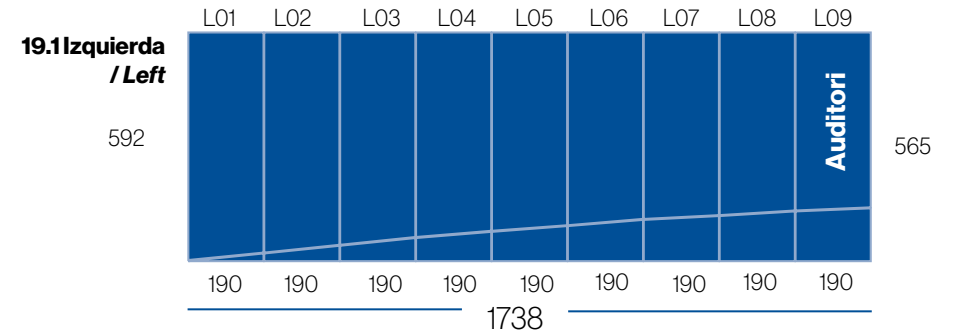

Especificaciones técnicas / Technical specifications

En caso de vinilar el área con el signo "Auditori", se tendrá que cubrir los costes de reemplazo del vinilo.

In case of being interested in branding the area with the "Auditori" sign, you would have to cover the costs of the vinyl's replacement.

Recomendamos el uso de vinilo microperforado para los cristales con el fin de dejar pasar la luz. Consultar tarifas.

We strongly recommend the use of microperforated vinyl for the windows. Rates to be checked.

Dimensiones en cm / Dimensions in cm