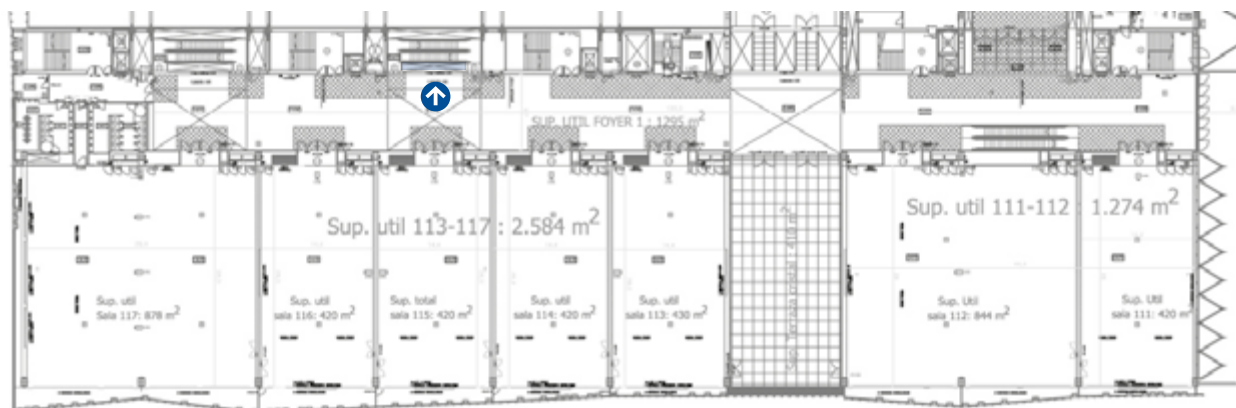

Recomendamos no incluir información importante en esta área.

We recommend not to include any important information on this area.

Dimensiones en cm / *Dimensions in cm*