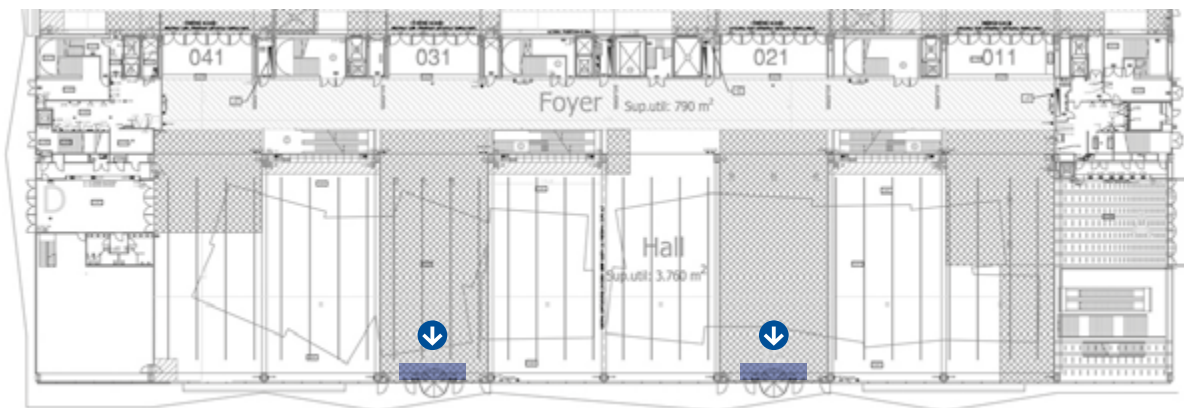

Recomendamos no incluir información importante en esta área (11 cm superior e inferior).

We recommend not to include any important information on this area (11cm top & bottom areas).

Dimensiones en cm / Dimensions in cm