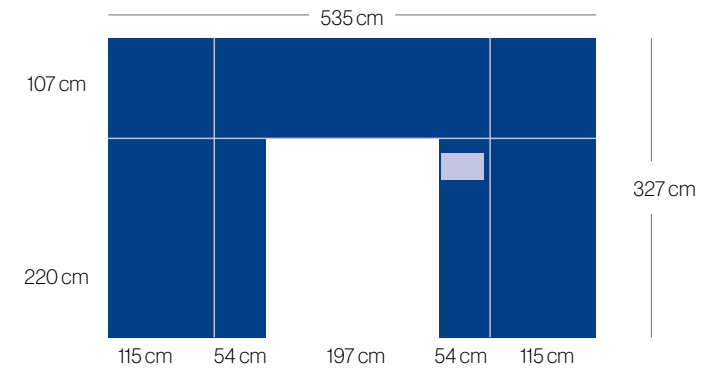

Pared del pasillo derecho / *Right corridor wall*