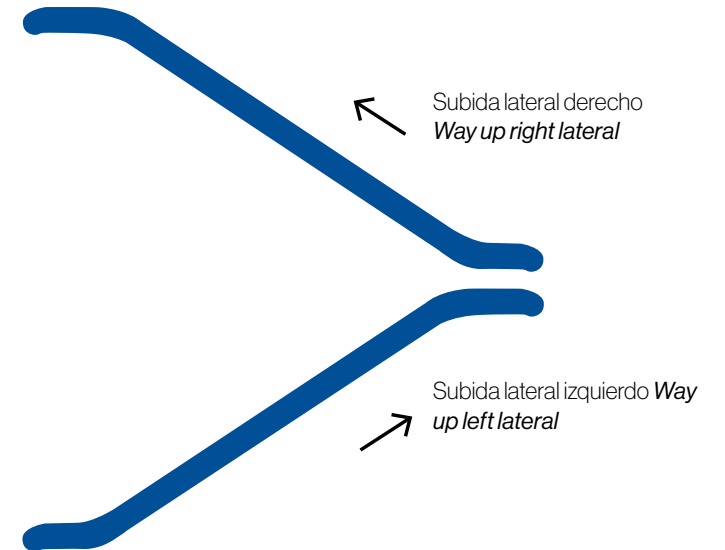

Dimensiones en cm / Dimensions in cm

**Especificaciones técnicas / Technical specifications**

Vinilo inkjet / Inkjet vinyl

1200 x 50 cm

6 unidades / 6 units

- 4 lados interiores / 4 interior sides
- 1 lado mirando el Vestibulo / 1 side facing the Entrance Hall
- 1 lado mirando el M1/P1 / 1 side facing M1/P1