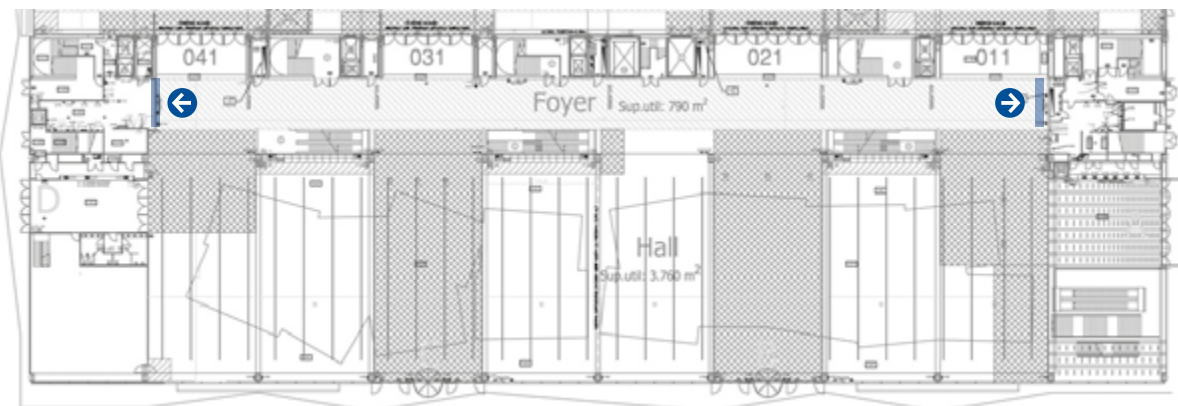

# **Planta P0 - Vestíbulo**

*P0 Level - Entrance Hall*

**Especificaciones técnicas / Technical specifications**

600 x 270 cm

Dimensiones en cm / Dimensions in cm

**Especificaciones técnicas / Technical specifications**