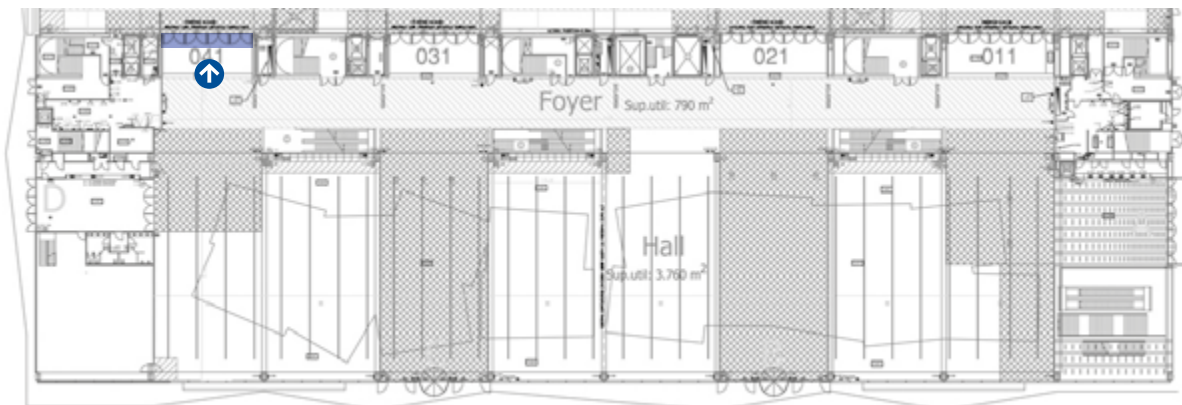

**B** - 4 unidades cristals / 4 uts glasses of 293 x 395 cm (total 1190 x 861 cm)

**Vista desde el Vestíbulo:** perfiles de 6cm entre los cristales.

**Vista desde la Sala Polivalente:** no hay perfiles entre los cristales (sólo en el centro).

**View from the Entrance Hall:** 6cm profiles between the glasses.

**View from the Exhibition Area:** No profiles between the glasses (only in the middle).

Dimensiones en cm / Dimensions in cm

**Especificaciones técnicas / Technical specifications**