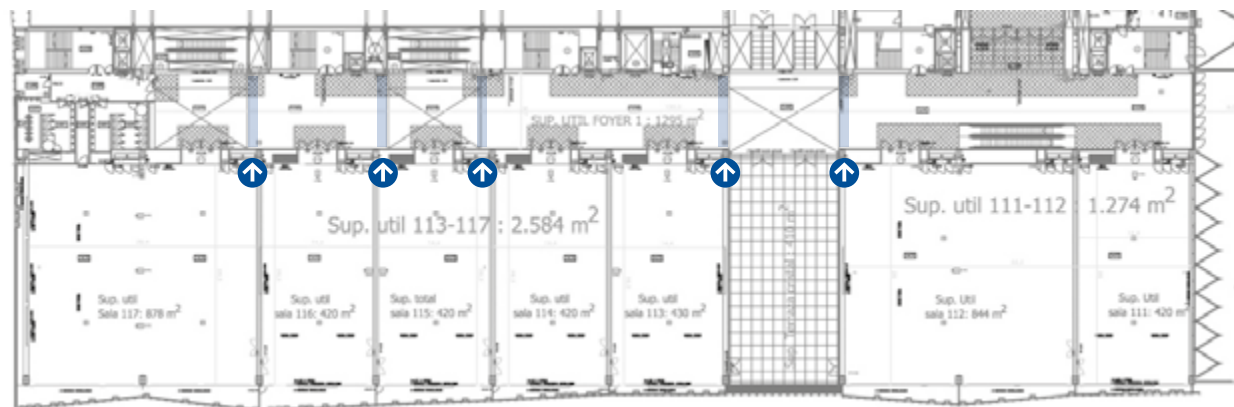

Dimensiones en cm / *Dimensions in cm*