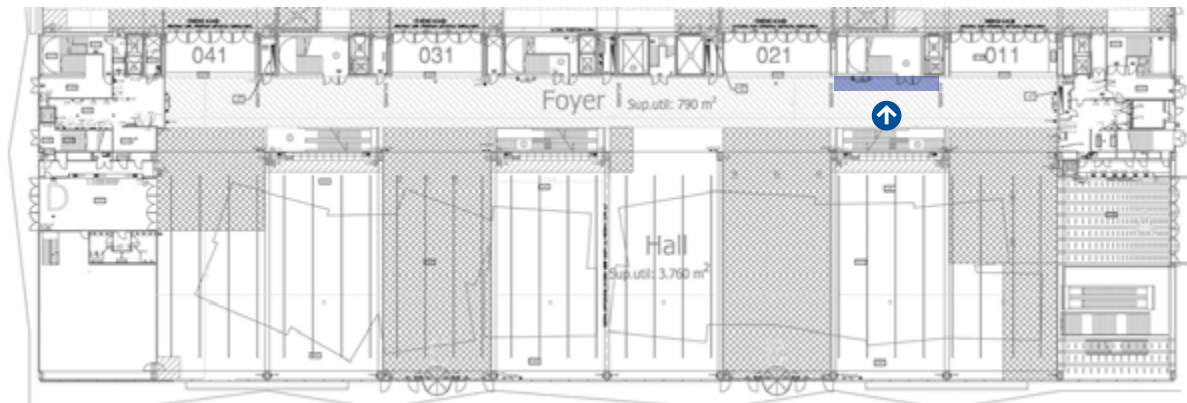

# Planta M1

*M1 Level*

**Especificaciones técnicas / Technical specifications**

16 cristales: 173 x 268 cm  
Parte visible: 173 x 188 cm

16 window glasses: 173 x 268 cm  
Visible part: 173 x 188 cm

Recomendamos no incluir información importante en esta área.