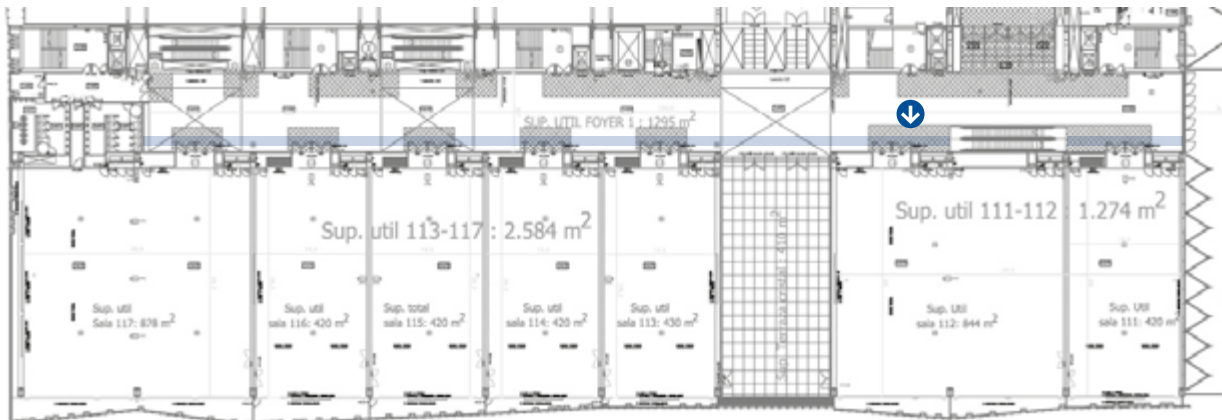

Dimensiones en cm / Dimensions in cm