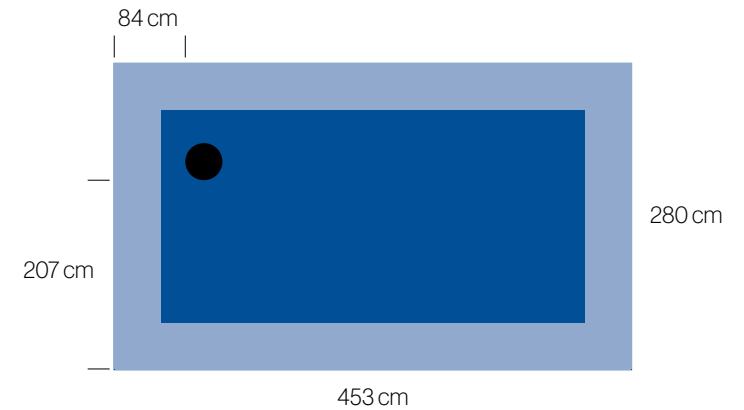

Panel izquierdo / *Left panel*: 456 x 280 cm

Recomendamos no incluir información importante en esta área (40 cm perimetral).

*We recommend not to include any important information on this area (40cm perimeter).*