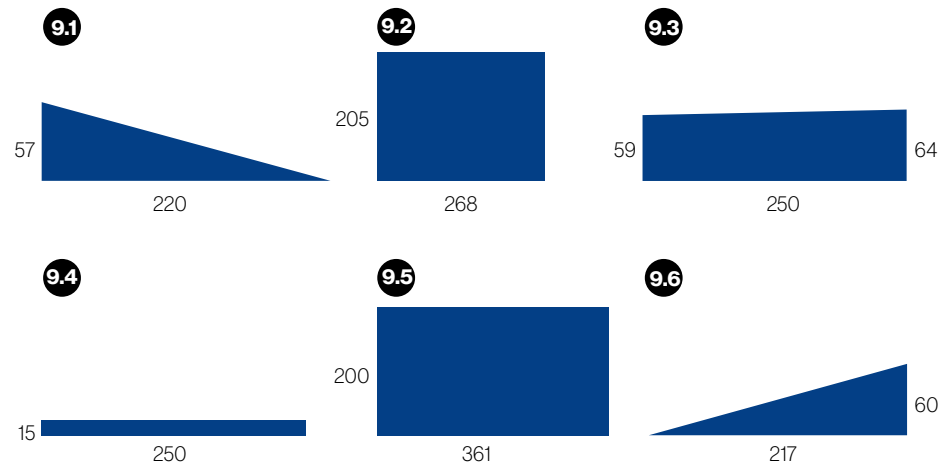

Especificaciones técnicas / Technical specifications

Área superior de las puertas del auditorio
/ Top of auditorium doors

Forex 3 mm

9.1: 220 x 57 cm	9.4: 220 x 15 cm
9.2: 268 x 205 cm	9.5: 361 x 200 cm
9.3: 250 x 64 cm	9.6: 217 x 60 cm

En caso de estar interesado en rotular la zona con los números, tendría que cubrir los costos de reposición de los vinilos. Tenga en cuenta que al quitar el forex (área verde), la pared puede dañarse. En este caso, los gastos de repintado se añadirán al presupuesto final.

In case of being interested in branding the area with the numbers, you would have to cover the costs of the vinyl's replacement. Please note that when removing the forex (green area), the wall may be damaged. In this case, the costs for repainting will be added to the final quotation.

Dimensiones en cm / Dimensions in cm