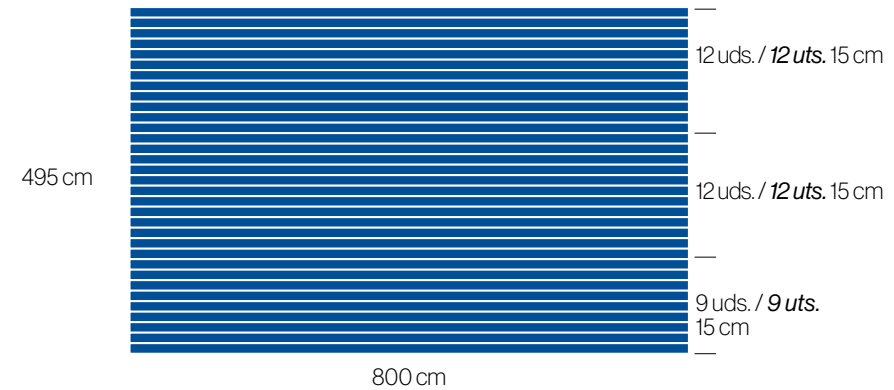

Especificaciones técnicas / Technical specifications

Forex Inkjet

800 x 495 cm

33 uds. de 15 cm de altura cada una

33 uts frontal stairs of 15 cm each