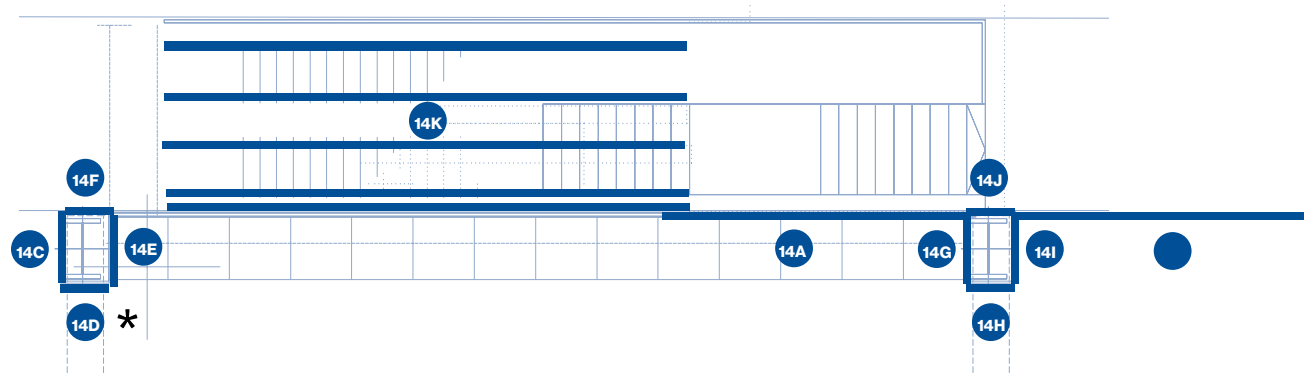

### Especificaciones técnicas / Technical specifications

18 cristales: 245 x 295 cm

Perfil de aluminio de 5 cm entre cristales

■ 6 uts de cristales 245 x 295 cm Señalética ubicada en el exterior.

● En caso de cubrir esta área, se tendrán que cubrir los costes de reemplazo del vinilo.

*We recommend not to include any important information on top & bottom areas (11 cm).*

Solicitar plantilla base. *Ask for base template.*

Todos los lados de 95cm tienen un perfil de aluminio en cada lado de 11cm

*All sides 95cm have an aluminium profile on each side of 11cm*

Dimensiones en cm / *Dimensions in cm*

**Especificaciones técnicas / Technical specifications**

**Banner**

- 14A Cristal pasamanos  
Handrail glass  
525 x 207 cm
- 14B Cristal pasamano  
Handrail glass  
525 x 207 cm