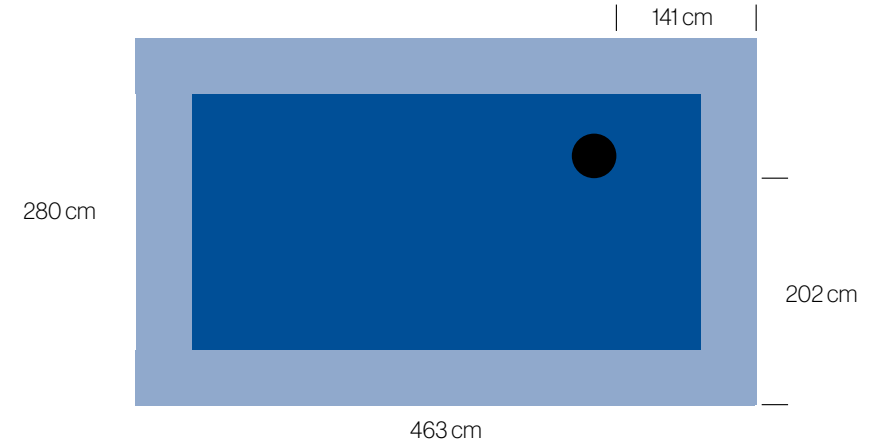

Recomendamos no incluir información importante en esta área (40 cm perimetral).

We recommend not to include any important information on this area (40cm perimeter).

Dimensiones en cm / *Dimensions in cm*