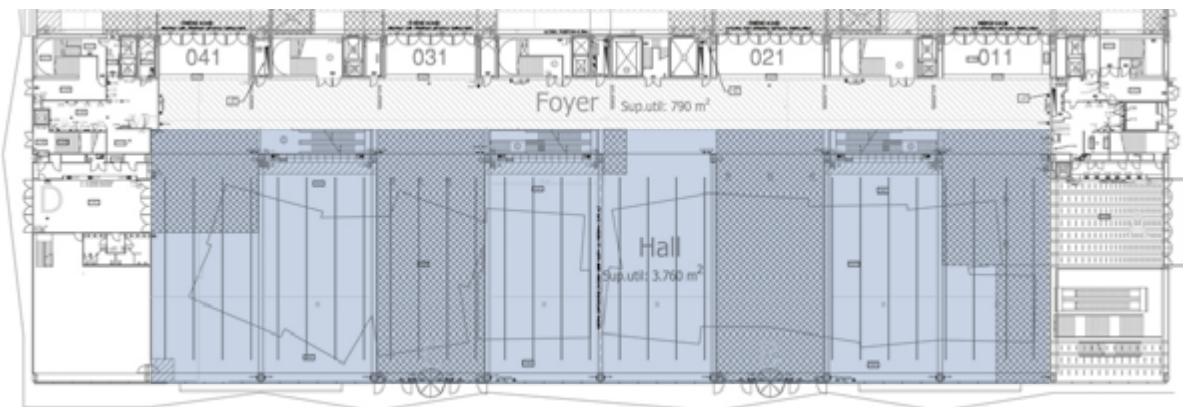

Se pueden ubicar en cualquier lugar del vestíbulo 7 *To be placed anywhere of the hall's premises.*

Dimensiones en cm / *Dimensions in cm*