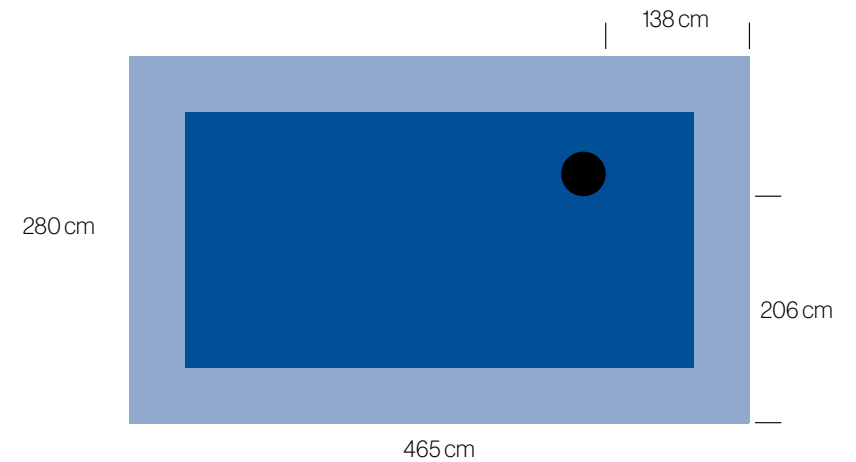

Especificaciones técnicas / Technical specifications

Vinilo inkjet en la pared / Inkjet vinyl on wall

Panel izquierdo / left panel: 465 x 280 cm

Recomendamos no incluir información importante en esta área (40 cm perimetral).

We recommend not to include any important information on this area (40cm perimeter).

Dimensiones en cm / Dimensions in cm