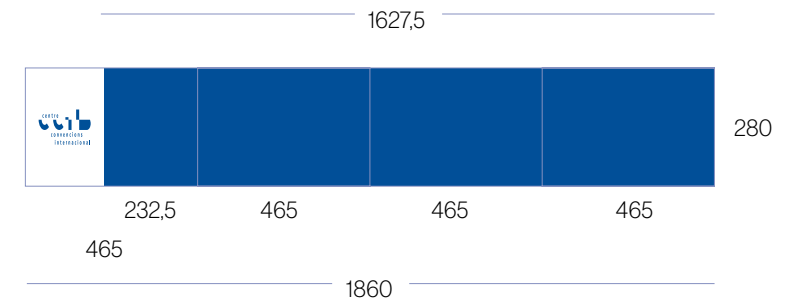

Dimensiones en cm / Dimensions in cm

Especificaciones técnicas / Technical specifications

4 cristales / 4 window glasses: 3 (465 x 280 cm) + 1 (232,5 x 280 cm)
Total: 1627,5 x 280 cm
4 cristales / 4 window glasses: 465 x 280 cm
Total: 1860 x 280 cm

Recomendamos el uso de vinilo microperforado para los cristales con el fin de dejar pasar la luz. Consultar tarifas.

We strongly recommend the use of microperforated vinyl for the windows. Rates to be checked.