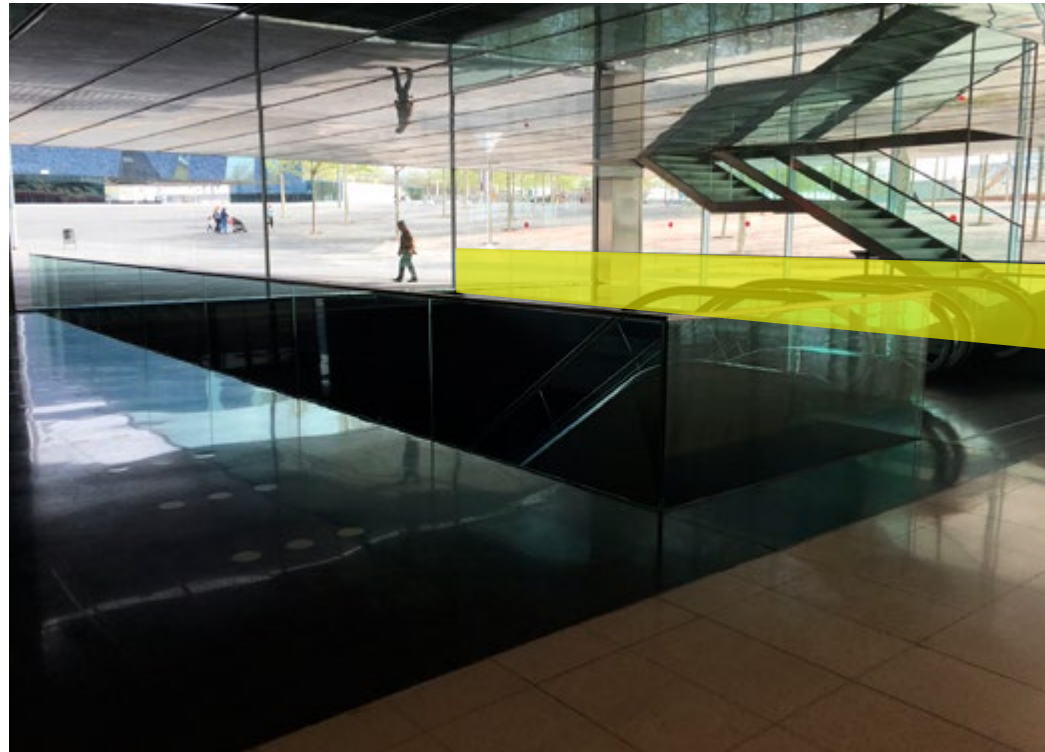

**Especificaciones técnicas / Technical specifications**

Vinilo / *Vinyl*

**A** - 1462 x 97 cm

**B** - 260 x 97 cm

Dimensiones en cm / *Dimensions in cm*

**Especificaciones técnicas / Technical specifications**