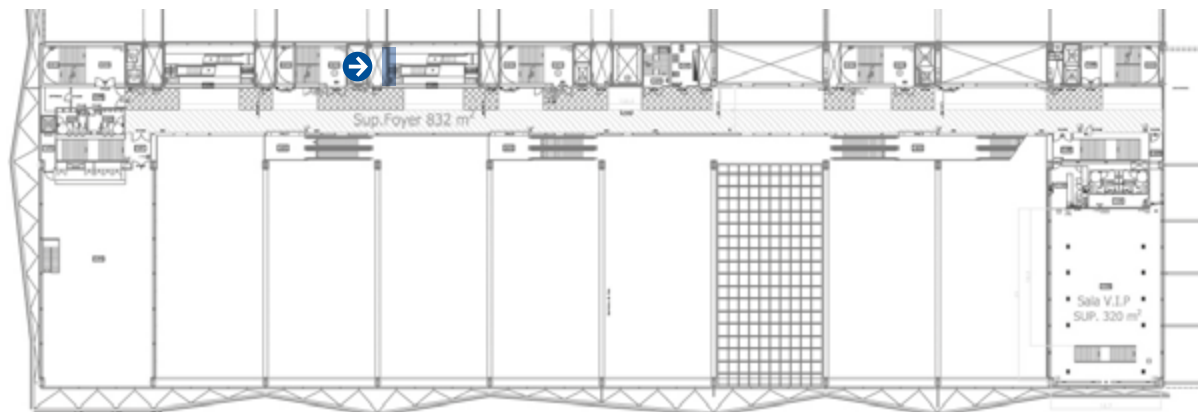

Especificaciones técnicas / Technical specifications

Vinilo inkjet / *Inkjet vinyl*

Medida panel izquierdo: 300 x 280 cm
Size left pannel: 300 x 280 cm

Recomendamos no incluir información importante en esta área (40 cm perimetral).

We recommend not to include any important information on this area (40cm perimeter).

Dimensiones en cm / *Dimensions in cm*