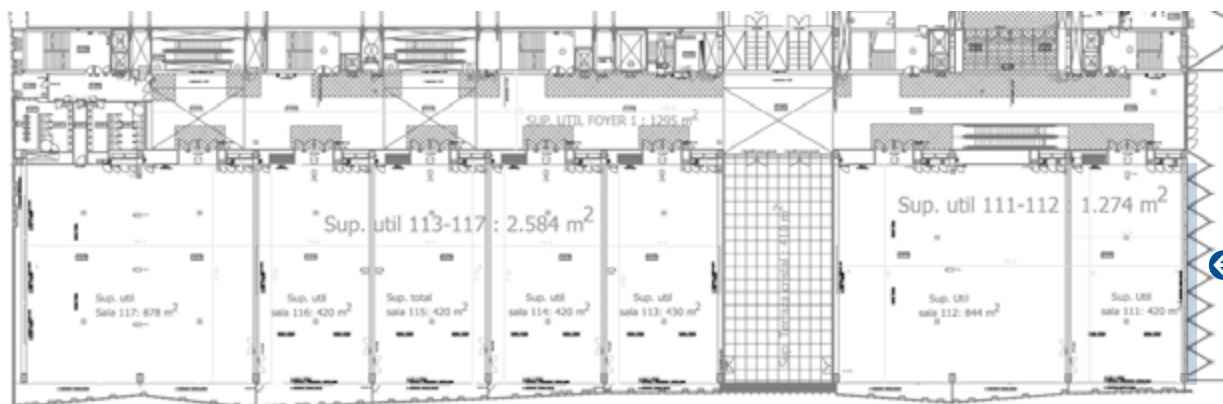

Especificaciones técnicas / Technical specifications

16 cristales: 170 x 270 cm
Perfil de 4,5 cm entre los cristales

16 glasses: 170 x 270 cm
4,5 cm profile between glasses

170

270

Dimensiones en cm / Dimensions in cm