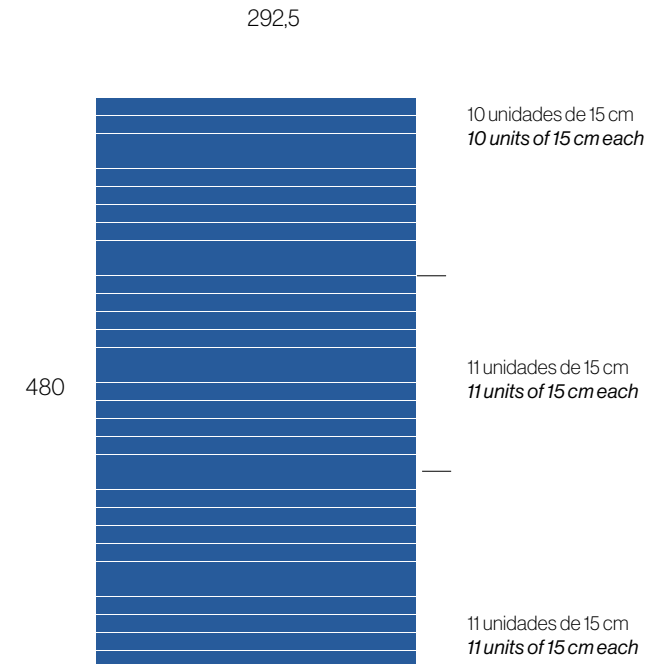

Especificaciones técnicas / Technical specifications

Forex inkjet / *Inkjet forex*: 292,5 x 480 cm
32 unidades de 15 cm / *32 units of 15 cm each*

Recomendamos no incluir información importante en esta área (11 cm superior e inferior).
El diseño de las gráficas deberán respetar la luces de posición instaladas en los escalones.

*We recommend not to include any important information on this area (11cm top & bottom areas).
The design of the graphics must respect the position lights installed on the steps.*

Dimensiones en cm / *Dimensions in cm*