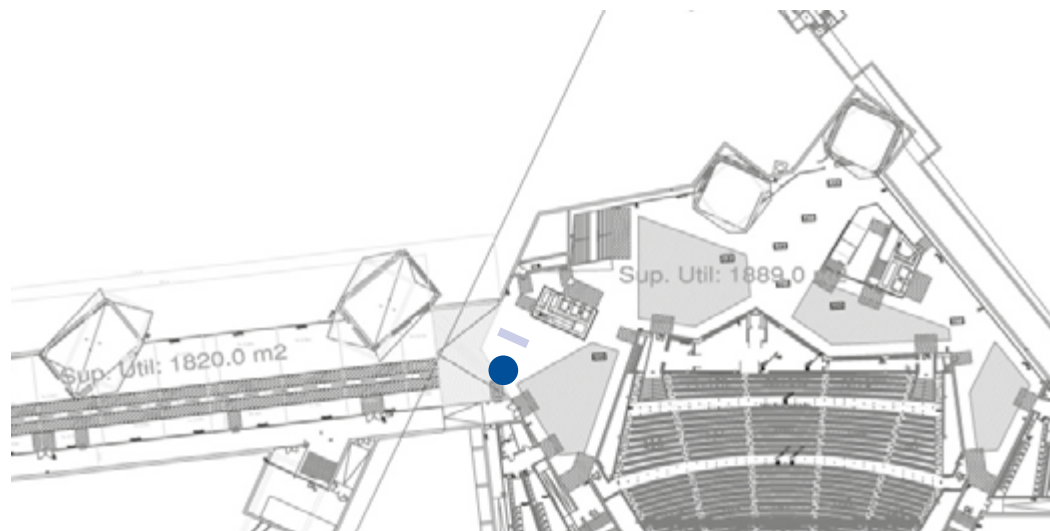

Dimensiones en cm / Dimensions in cm

Dimensiones en cm / Dimensions in cm

**Especificaciones técnicas / Technical specifications**

Cristales / Glasses:

**A** -109x489 cm

**B-E** - 208 x 262 cm

**F** - 106 x 489 cm