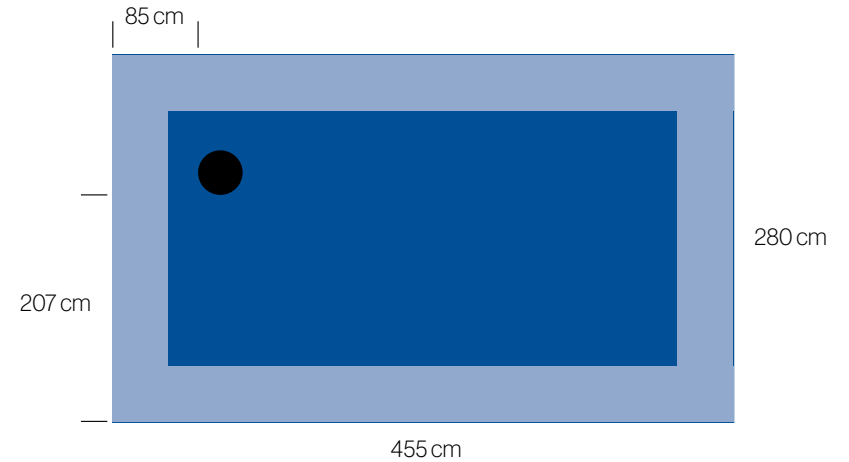

Dimensiones en cm / *Dimensions in cm*

**Especificaciones técnicas / Technical specifications**

Vinilo inkjet en la pared / *Inkjet vinyl* on wall

Panel izquierdo / *left panel*: 455 x 280 cm

Recomendamos no incluir información importante en esta área (40 cm perimetral).