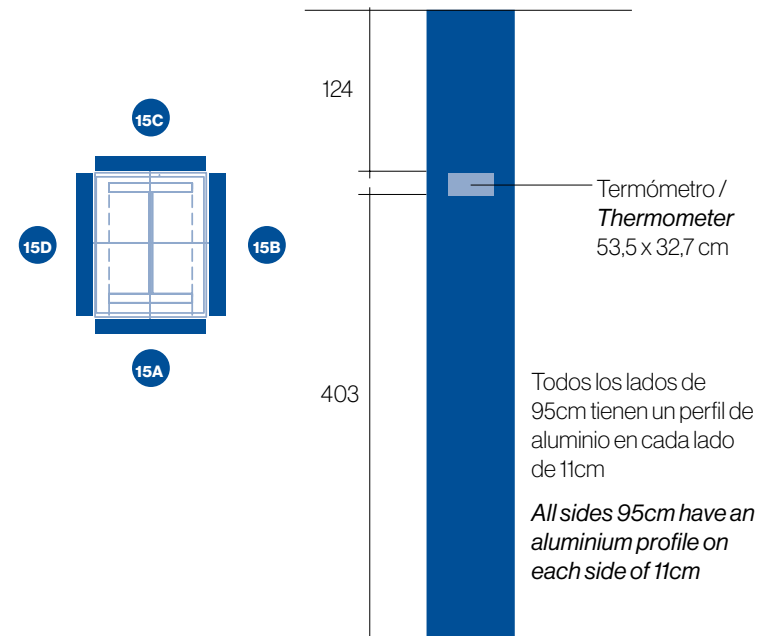

600 x 250 cm on the corridor  
(the lenght can vary)

Dimensiones en cm / *Dimensions in cm*

**Especificaciones técnicas / Technical specifications**

600 x 290 cm en el vestíbulo  
(la longitud puede variar)

*We recommend not to include any important information on top & bottom areas (11 cm).*

Todos los lados de 95cm tienen un perfil de aluminio en cada lado de 11cm

*All sides 95cm have an aluminium profile on each side of 11cm*

Dimensiones en cm / Dimensions in cm

**Especificaciones técnicas / Technical specifications**

**Vinilo inkjet / Inkjet vinyl**

- 15A Columna / Column  
80 x 403 cm
- 15B Columna / Column  
95 x 560 cm
- 15C Columna / Column  
80 x 560 cm
- 15D Columna / Column  
95 x 560 cm

500 x 200 cm

Impresión a 1 cara / 1-sided printing

La visión no es completa desde el centro del hall.

*The view is not complete from the center of the hall.*

Recomendamos no incluir información importante en esta área (11 cm superior e inferior).