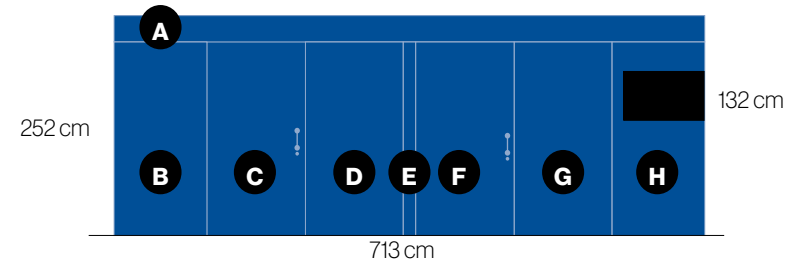

Dimensiones en cm / Dimensions in cm

**Especificaciones técnicas / Technical specifications**

Vinilo inkjet puerta Banquet Hall/ Inkjet vinyl doors Banquet Hall  
658 x 252 cm

- A** 103 x 30 cm
- B** 226 x 30 cm
- C** 226 x 30 cm
- D** 103 x 30 cm
- E** 103 x 30 cm
- F** 9,5 x 218 cm
- G** 105,5 x 218 cm
- H** 104 x 218 cm
- I** 14 x 218 cm
- J** 105,5 x 218 cm
- K** 104 x 218 cm
- L** 9,5 x 218 cm
- M** 103 x 222 cm

Dimensiones en cm / Dimensions in cm

**Especificaciones técnicas / Technical specifications**

Vinilo inkjet / Inkjet vinyl

713 x 252 cm

**A** 713 x 30 cm

**B** 112 x 222 cm

**C** 119 x 222 cm

**D** 118 x 222 cm