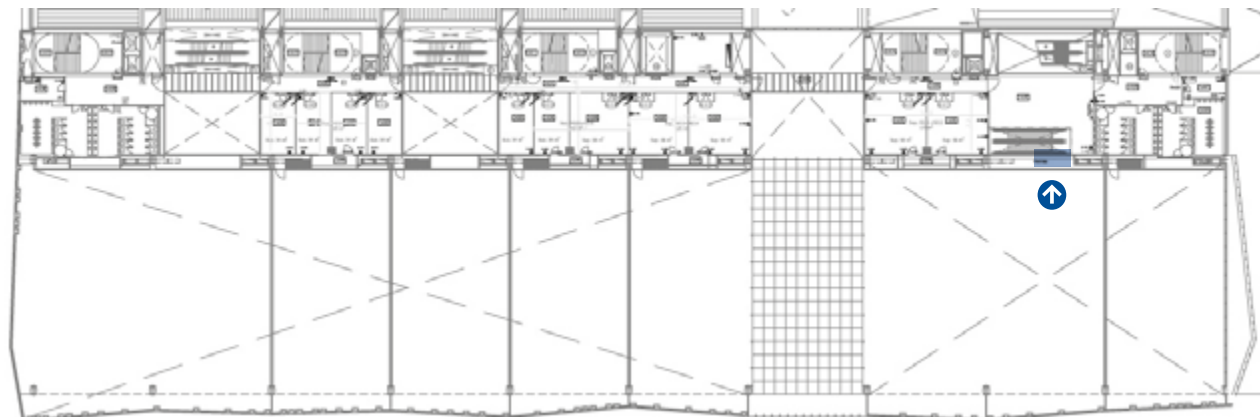

Dimensiones en cm / *Dimensions in cm*