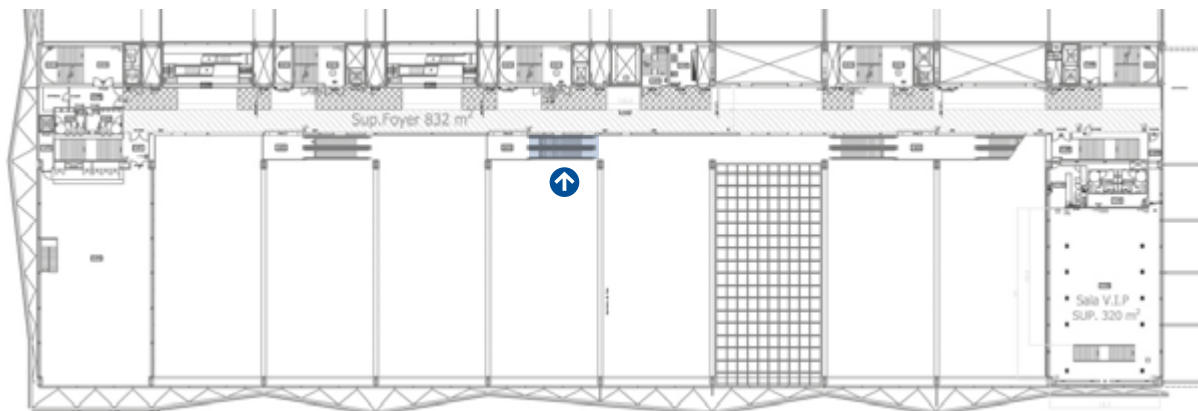

Recomendamos no incluir información importante en esta área.

We recommend not to include any important information on this area.

Dimensiones en cm / *Dimensions in cm*