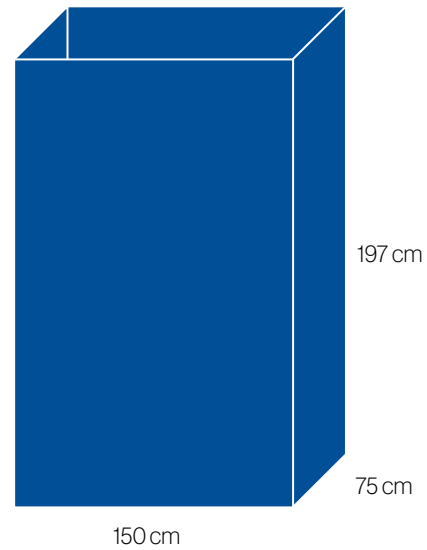

Especificaciones técnicas
/ Technical specifications

150 x 75 x 197 cm
Torres de cuatro lados para espacios principales
Four-sided towers for main spaces

CODIGO / CODE
5

Especificaciones técnicas
/ Technical specifications

75 x 75 x 197 cm
Torres de cuatro lados para espacios principales
Four-sided towers for main spaces

Dimensiones en cm / *Dimensions in cm*