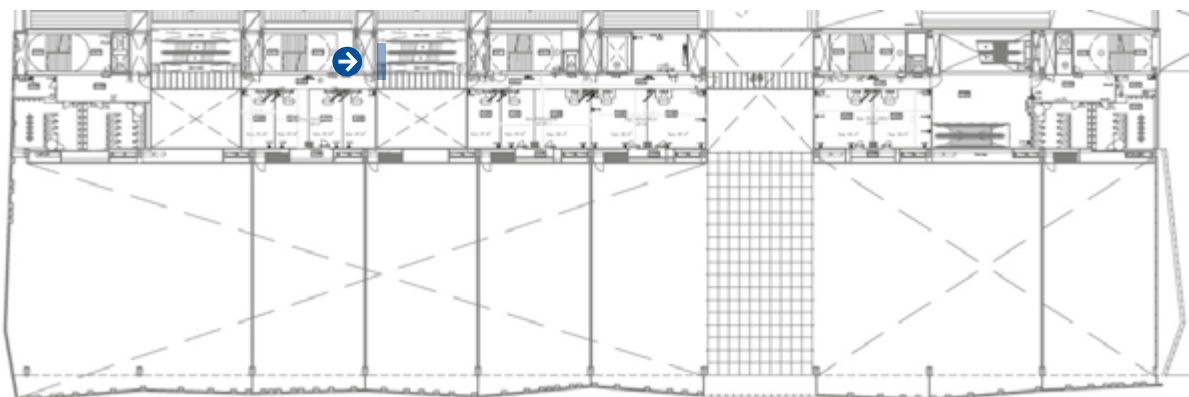

Especificaciones técnicas / Technical specifications

Vinilo inkjet en la pared / *Inkjet vinyl* on wall

Panel izquierdo / *left panel*: 454 x 280 cm

Recomendamos no incluir información importante en esta área (40 cm perimetral).

We recommend not to include any important information on this area (40 cm perimeter).

Dimensiones en cm / *Dimensions in cm*