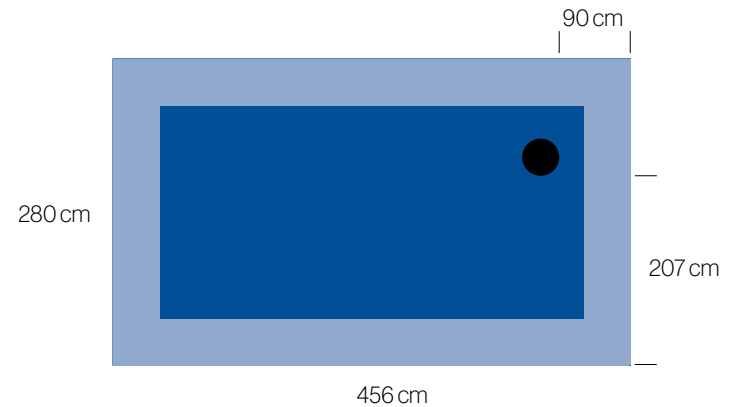

Dimensiones en cm / *Dimensions in cm*

**Especificaciones técnicas / Technical specifications**

Vinilo inkjet / *Inkjet vinyl*

Panel derecho / *Right pannel*: 456 x 280 cm

Recomendamos no incluir información importante en esta área (40 cm perimetral).