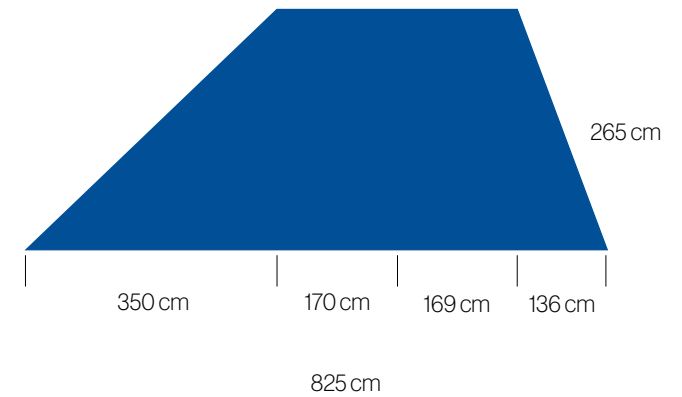

Especificaciones técnicas / Technical specifications

Ver diagrama debajo (1cm de perfil entre cristales)

See diagram below (1cm profile between glasses)