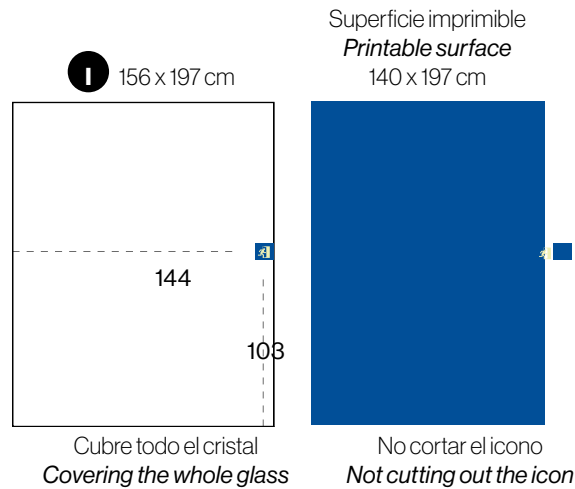

Dimensiones en cm / *Dimensions in cm*

**Especificaciones técnicas / Technical specifications**

250 x 200 cm.

3.1 Una cara 3.2 Dos caras / 3.1 Single or 3.2 Double sided

Recomendamos no incluir información importante en esta área.

Dimensiones en cm / Dimensions in cm

**Especificaciones técnicas / Technical specifications**

16 cristales: 174 x 295 cm  
(Perfil de aluminio de 5 cm entre cristales)  
16 window glasses: 174 x 295 cm  
(5 cm aluminium profile between glasses)

Dimensiones en cm / Dimensions in cm

245

295

Please note that when the event is live, the H windows are open and cover F and G. Therefore, we recommend to brand H or F&G but not all of them.

**Cristales / Glasses**

Dimensiones en cm / Dimensions in cm

Dimensiones en cm / Dimensions in cm

**Especificaciones técnicas / Technical specifications**

Cristales / Glasses:

**A** -109x489 cm

**B-E** - 208 x 262 cm

**F** - 106 x 489 cm