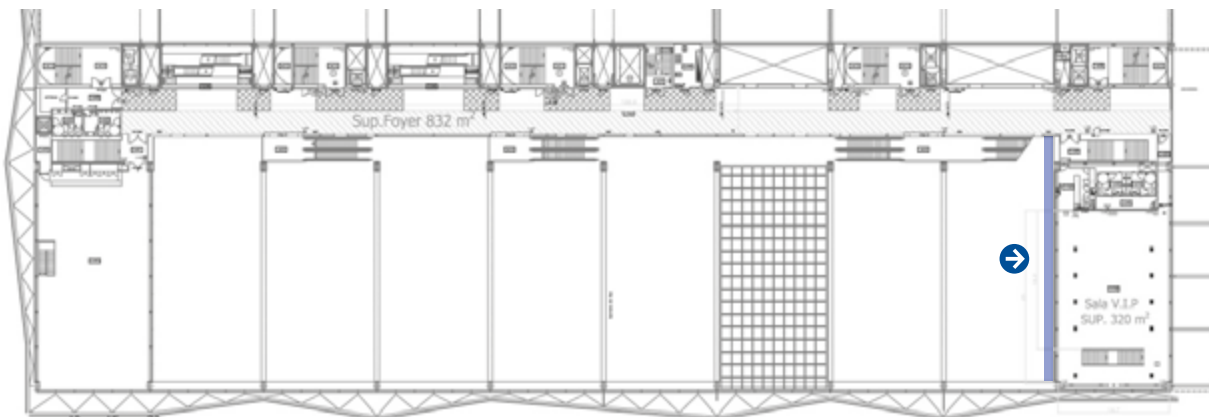

**Especificaciones técnicas / Technical specifications**

12.A Vinilo entre perfiles / Vinyl between profiles  
 2780 x 73 cm

12.B Banner  
 2780 x 110 cm

Dimensiones en cm / Dimensions in cm

**PO - Vestíbulo**  
PO - Entrance Hall