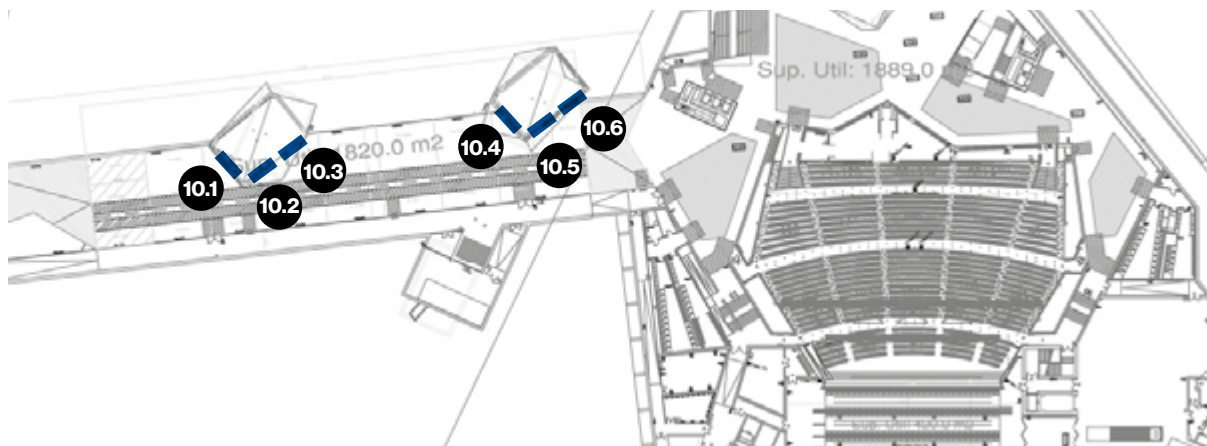

Especificaciones técnicas / Technical specifications

Vinilo en el cristal / *Vinyl for glasses*

10.1: 205 x 212 cm	10.4: 229 x 367 cm
10.2: 175 x 286 cm	10.5: 455 x 327 cm
10.3: 197 x 220 cm	10.6: 196 x 212 cm

(Pedir plantilla base / ask for base template)

Dimensiones en cm / *Dimensions in cm*