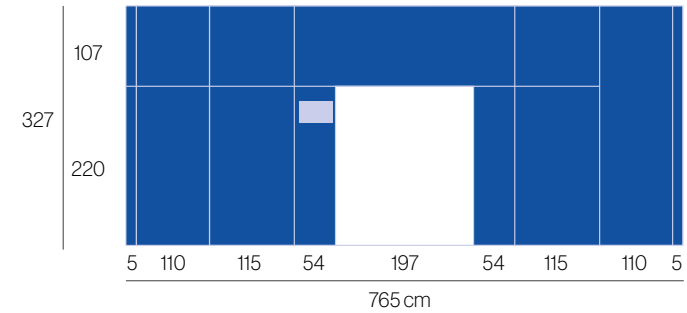

Especificaciones técnicas / Technical specifications

Vinilo inkjet / Inkjet vinyl 765 x 327

Pared del pasillo izquierdo / Left corridor wall

Pared del pasillo derecho / Right corridor wall