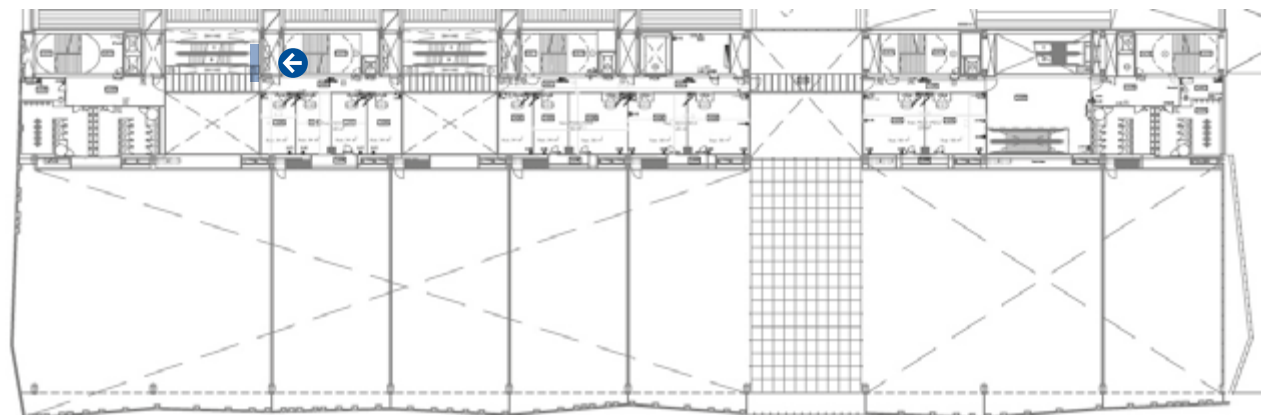

Especificaciones técnicas / Technical specifications

Vinilo inkjet en la pared / *Inkjet vinyl on wall*

Panel derecho / *right panel*: 458 x 277 cm

Recomendamos no incluir información importante en esta área (40 cm perimetral).

We recommend not to include any important information on this area (40cm perimeter).

Dimensiones en cm / *Dimensions in cm*