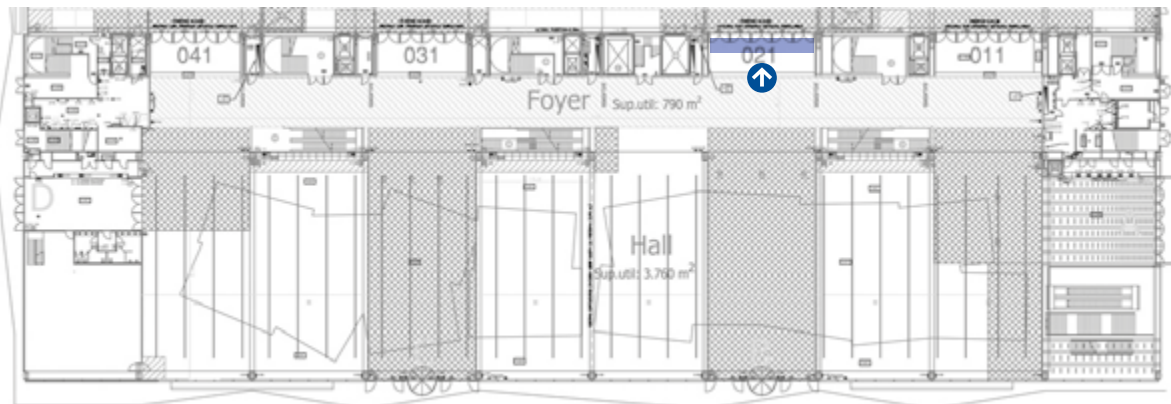

Dimensiones en cm / Dimensions in cm