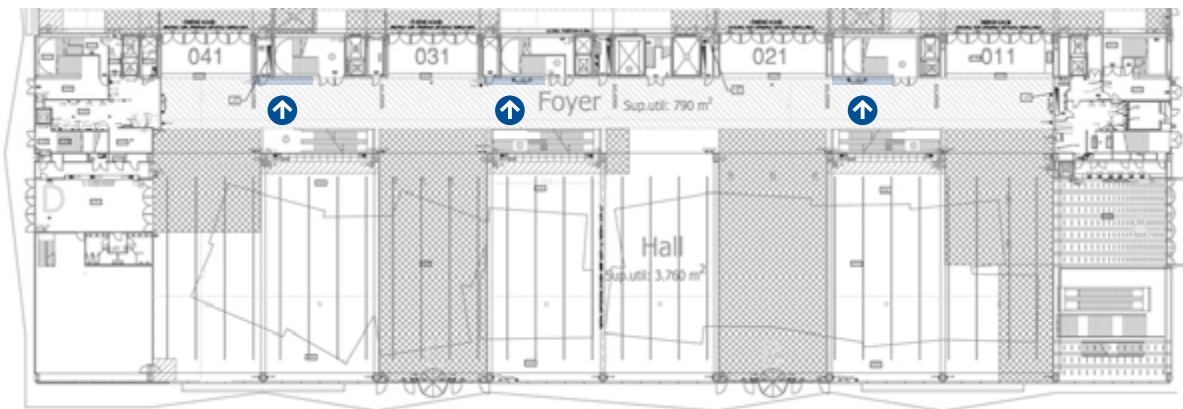

Dimensiones en cm / *Dimensions in cm*