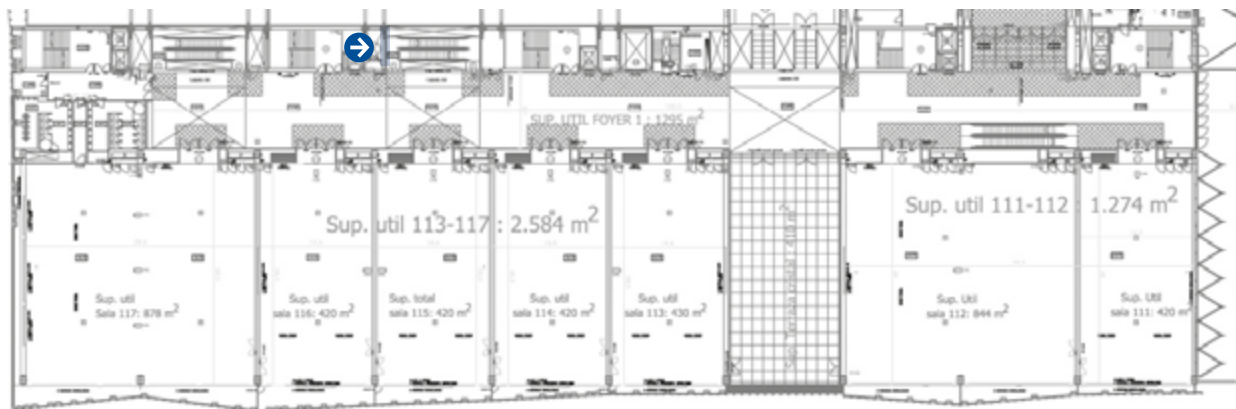

Recomendamos no incluir información importante en esta área (40cm perimetral).

We recommend not to include any important information on this area (40cm perimeter).

Dimensiones en cm / *Dimensions in cm*