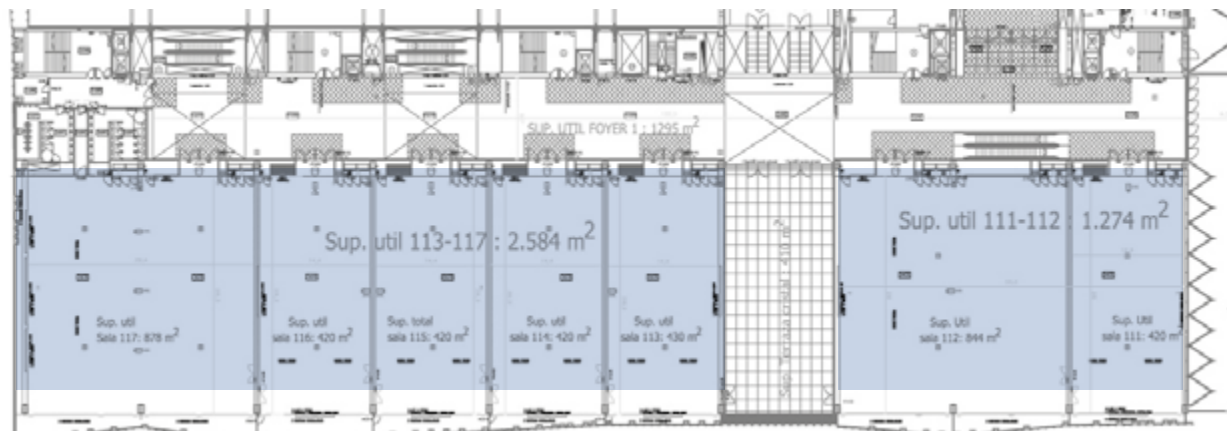

Dimensiones en cm / *Dimensions in cm*