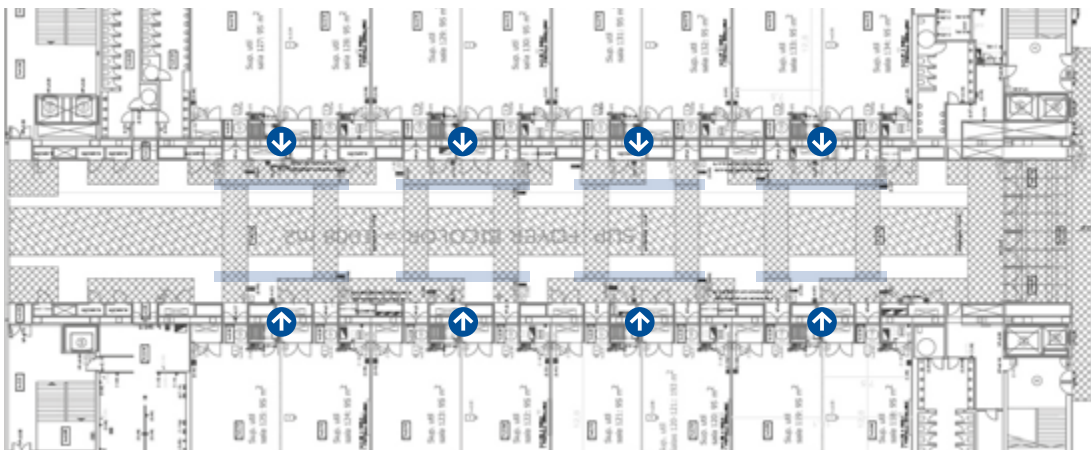

Especificaciones técnicas / Technical specifications

Vinilo inkjet / Inkjet vinyl 1300 x 327

Pared del pasillo izquierdo / Left corridor wall

Pared del pasillo derecho / Right corridor wall

Recomendamos no incluir ninguna información importante sobre esta área. *We recommend not to include any important information on this area.*

Dimensiones en cm / Dimensions in cm