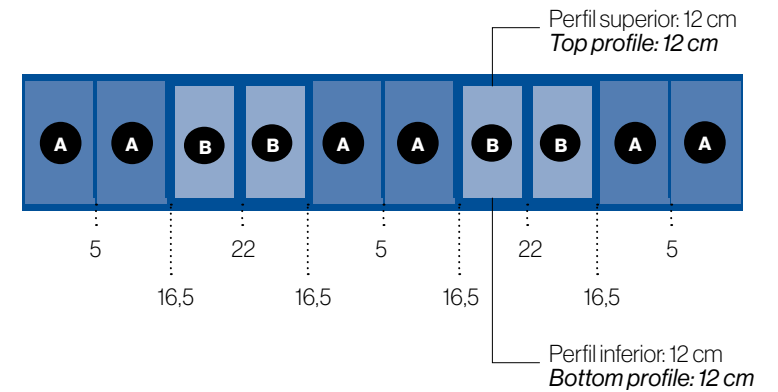

16 glasses: 170 x 270 cm  
4,5 cm profile between glasses

170

270

Dimensiones en cm / Dimensions in cm

**Especificaciones técnicas / Technical specifications**

7 cristales: 117 x 236 cm  
Perfil de 23,5 cm entre los cristales

7 glasses: 117 x 236 cm  
23,5 cm profile between glasses

117

236

Dimensiones en cm / *Dimensions in cm*

**Especificaciones técnicas / Technical specifications**

- A** - 6 cristales/ glasses: 131,5 x 233 cm
- B** - 4 cristales/ glasses: 112 x 212 cm

Dimensiones en cm / Dimensions in cm

**Especificaciones técnicas / Technical specifications**

- A** - Cristales / Glasses: 6 cristales / glasses: 133 x 322 cm
- B** - Puertas / Doors: 4 cristales / glasses: 112 x 298,5 cm