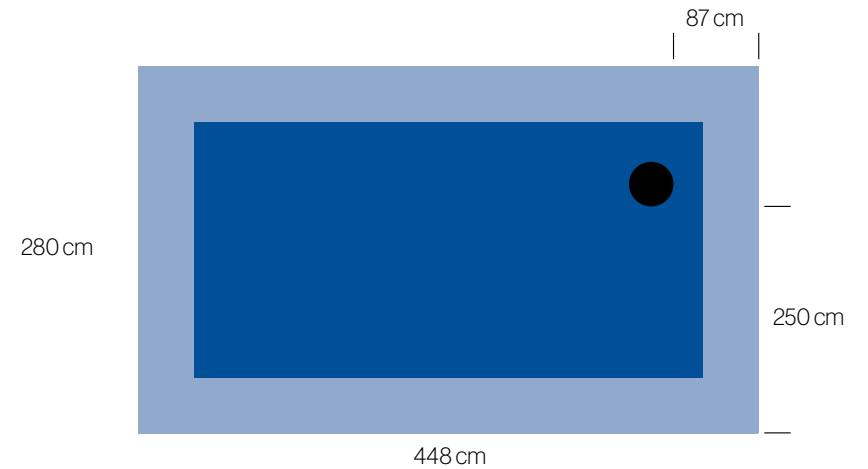

Size: 359 x 255 cm

255 cm

359 cm

Dimensiones en cm / *Dimensions in cm*

**Especificaciones técnicas / Technical specifications**

Vinilo inkjet en la pared de M2 a P2/ *Inkjet vinyl* on wall from M2 to P2

Size: 448 x 280 cm M2 to P2