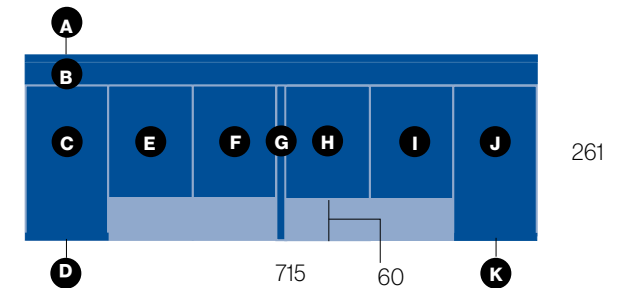

Especificaciones técnicas / Technical specifications

Vinilo inkjet / Inkjet vinyl

715 x 261 cm

*Sala 111: 120 cm / Salas 112, 113, 114, 116: 109 cm

*Room 111: 120cm / Rooms 112, 113, 114, 116: 109 cm