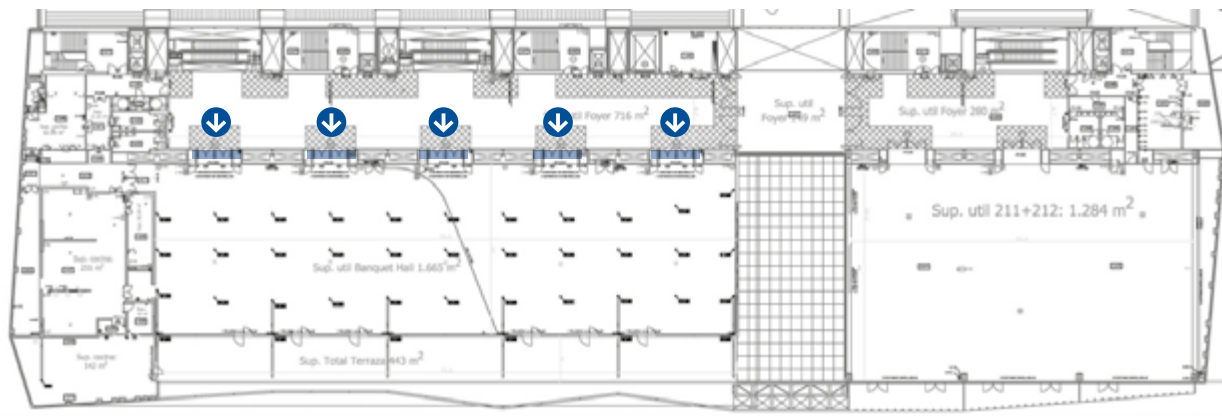

- **A** 103 x 30 cm
- **B** 226 x 30 cm
- **C** 226 x 30 cm
- **D** 103 x 30 cm
- **E** 103 x 30 cm
- **F** 9,5 x 218 cm
- **G** 105,5 x 218 cm
- **H** 104 x 218 cm
- **I** 14 x 218 cm
- **J** 105,5 x 218 cm
- **K** 104 x 218 cm
- **L** 9,5 x 218 cm
- **M** 103 x 222 cm

Dimensiones en cm / Dimensions in cm