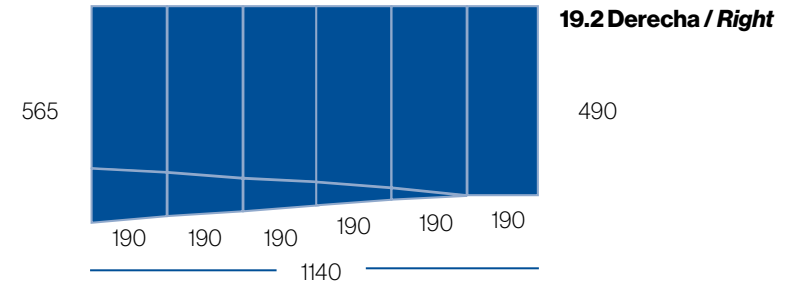

Especificaciones técnicas / Technical specifications

En caso de vinilar el área con el signo "Auditori", se tendrá que cubrir los costes de reemplazo del vinilo.

In case of being interested in branding the area with the "Auditori" sign, you would have to cover the costs of the vinyl's replacement.

Recomendamos el uso de vinilo microperforado para los cristales con el fin de dejar pasar la luz. Consultar tarifas.

We strongly recommend the use of microperforated vinyl for the windows. Rates to be checked.

Dimensiones en cm / Dimensions in cm