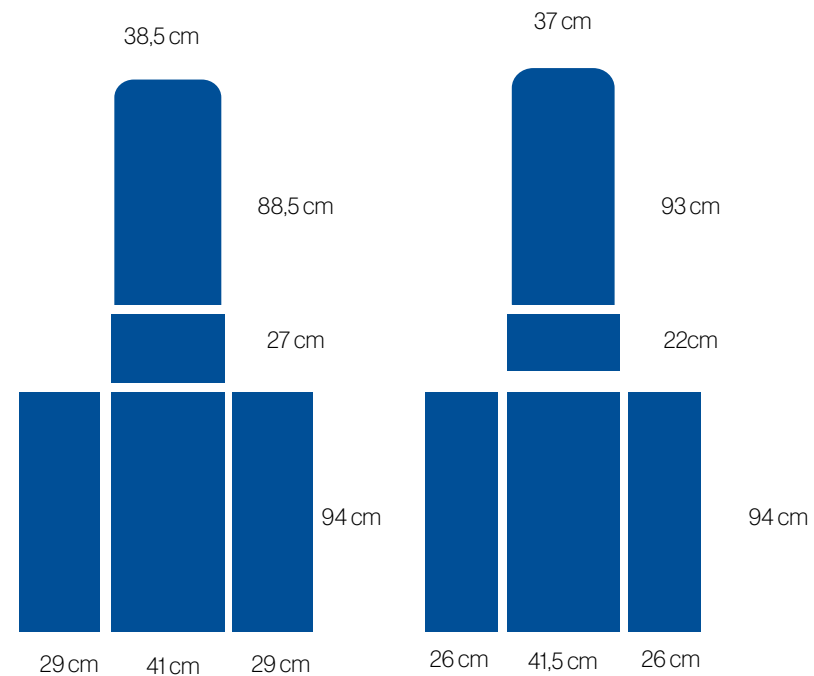

Especificaciones técnicas / Technical specifications

Vinilo 2 unidades por cada / vinyl 2 uts for each

A - Parte frontal / *frontal part*: 41 x 182,5 cm

b - Parte frontal / *fontral part*: 41 x 182,5 cm

CODIGO / CODE
18A/18B