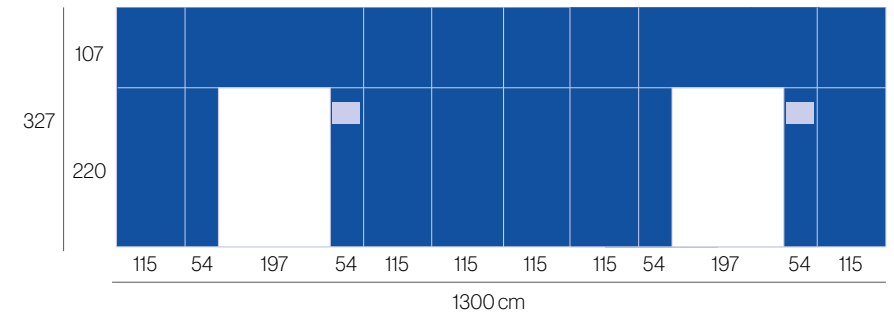

Dimensiones en cm / *Dimensions in cm*

**Especificaciones técnicas / Technical specifications**

Vinilo inkjet / Inkjet vinyl 1300 x 327

Pared del pasillo izquierdo / Left corridor wall

Pared del pasillo derecho / Right corridor wall