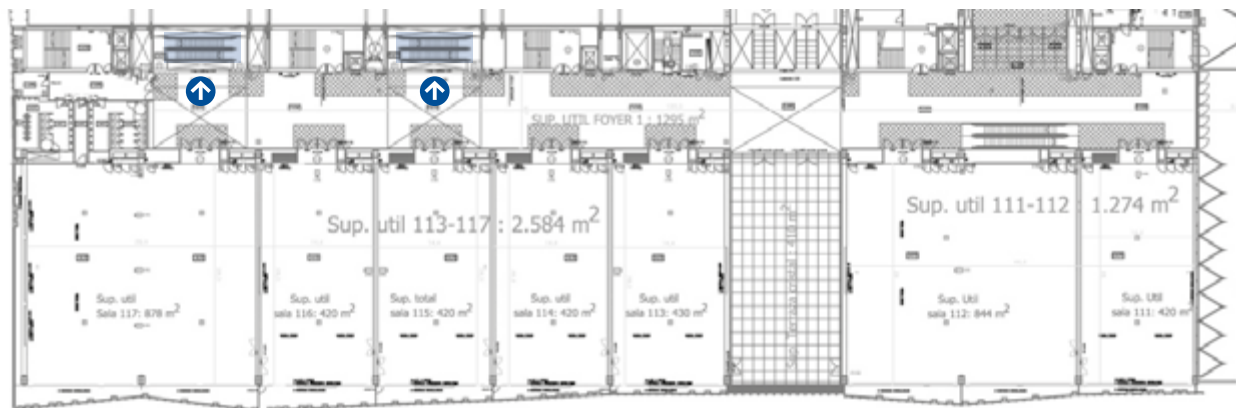

1200 x 50 cm

6 unidades / 6 units

- 4 lados interiores / 4 interior sides
- 1 lado mirando el Vestíbulo / 1 side facing the Entrance Hall
- 1 lado mirando el P1/M2 / 1 side facing M2

Dimensiones en cm / Dimensions in cm