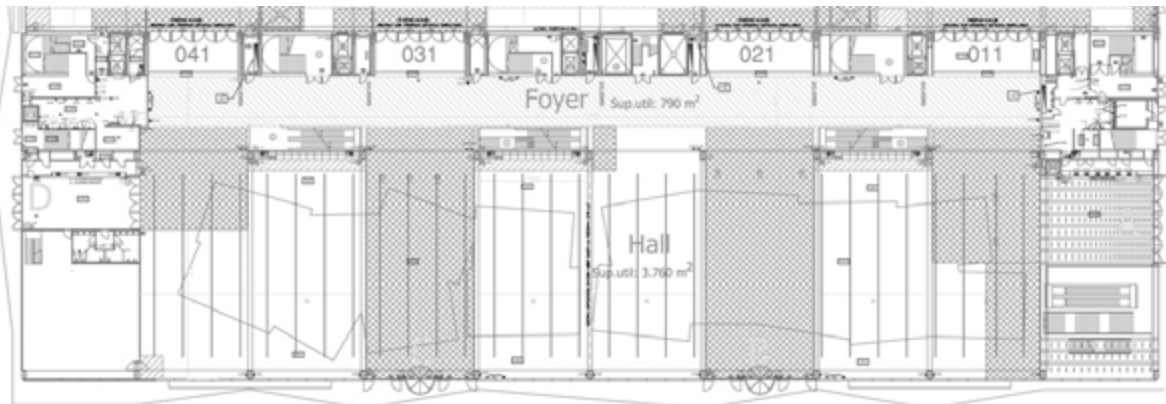

Especificaciones técnicas / Technical specifications

2 cristales / 2 window glasses: 111 x 220 cm
2 cristales / 2 window glasses: 107 x 220 cm

111

107

107

111

Perfiles puertas / Door profiles:

12 cm entre los cristales A-B
12 cm between glasses A-B

17 cm entre los cristales B-C
17 cm between glasses B-C

10 cm entre los cristales C-D
10 cm between glasses C-D

Dimensiones en cm / *Dimensions in cm*