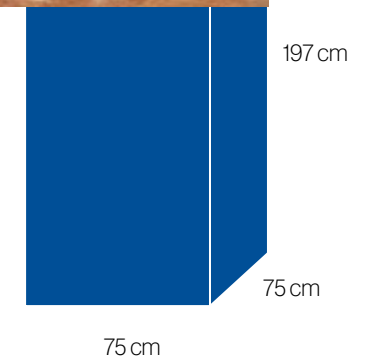

Especificaciones técnicas
/ Technical specifications

75 x 75 x 197 cm
Torres de cuatro lados para espacios principales
Four-sided towers for main spaces