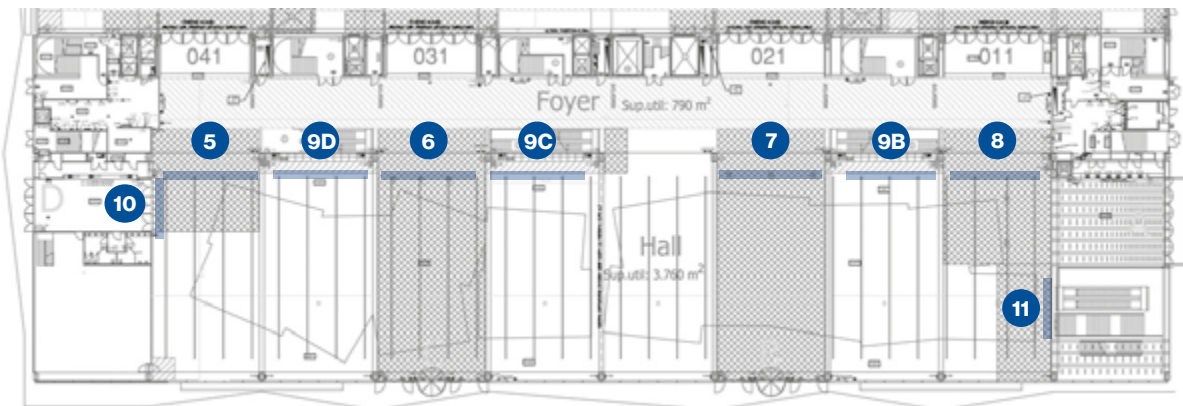

600 x 250 cm on the corridor  
(the lenght can vary)

Dimensiones en cm / *Dimensions in cm*

**Especificaciones técnicas / Technical specifications**

600 x 290 cm en el vestíbulo  
(la longitud puede variar)

600 x 250 cm on the entrance hall  
(the length can vary)

Se pueden ubicar en cualquier lugar del vestíbulo 7 *To be placed anywhere of the hall's premises.*

Dimensiones en cm / *Dimensions in cm*

**Especificaciones técnicas / Technical specifications**

- 5** Banner delante puerta 041  
 1300 x 110 cm (una o dos caras)  
*Banner in front of entrance 041*  
 1300 x 110 cm (one or two sided)
- 6** Banner delante puerta 031  
 1300 x 110 cm (una o dos caras)  
*Banner in front of entrance 031*  
 1300 x 110 cm (one or two sided)
- 7** Banner delante puerta 021  
 1300 x 110 cm (una o dos caras)  
*Banner in front of entrance 031*  
 1300 x 110 cm (one or two sided)
- 8** Banner delante puerta 011  
 1300 x 110 cm (una o dos caras)  
*Banner in front of entrance 031*  
 1300 x 110 cm (one or two sided)
- 9D** Banner entre puertas 041-031 (block D)  
 1000 x 150 cm (una o dos caras)  
*Banner between entrances 041-031 (block D)*  
 1000 x 150 cm (one or two sided)
- 9C** Banner entre puertas 031-021 (block C)  
 1300 x 150 cm (una o dos caras)  
*Banner between entrances 031-021 (block C)*  
 1300 x 150 cm (one or two sided)
- 9B** Banner entre puertas 021-011 (block B)  
 1300 x 150 cm (una o dos caras)  
*Banner between entrances 021-011 (block B)*  
 1300 x 150 cm (one or two sided)
- 10** Banner acceso Hilton (puerta D)  
 700 x 110 cm  
*Banner access Hilton (door D)*  
 700 x 110 cm
- 11** Banner acceso Auditorio (puerta A)  
 700 x 110 cm  
*Banner access Auditorium (door A)*  
 700 x 110 cm