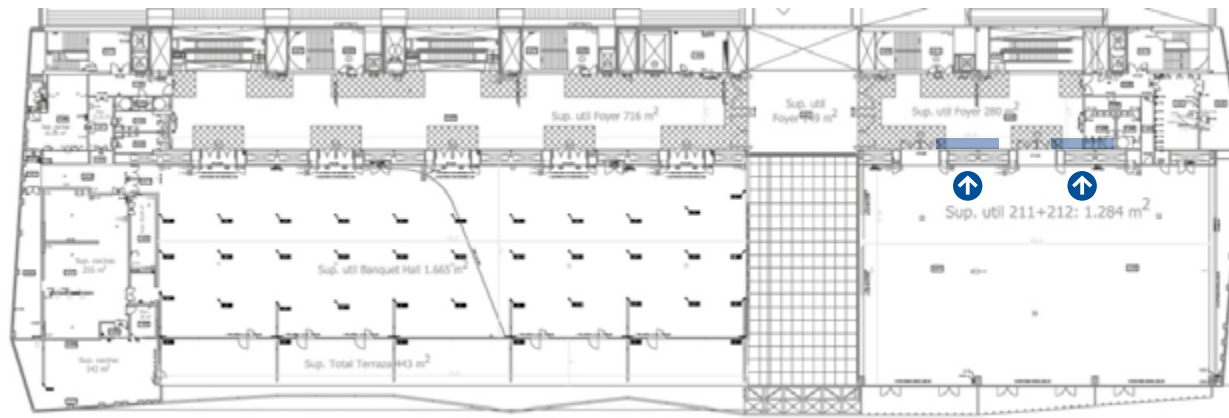

Dimensiones en cm / Dimensions in cm