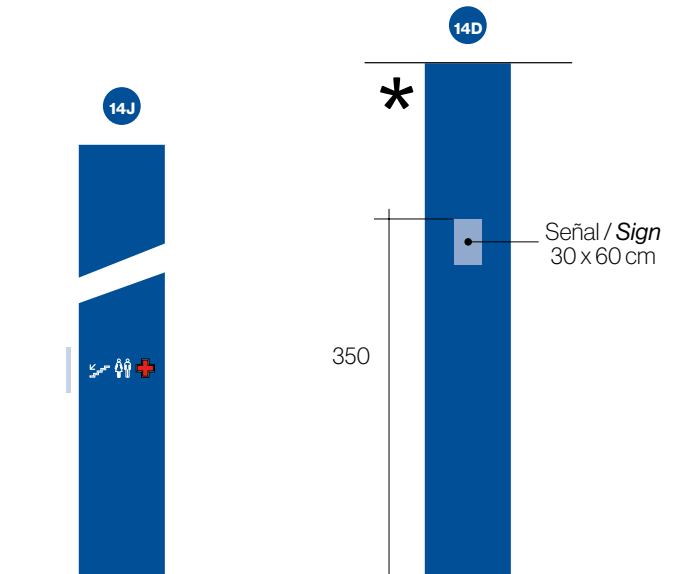

*We recommend not to include any important information on top & bottom areas (11 cm).*

Solicitar plantilla base. *Ask for base template.*

Todos los lados de 95cm tienen un perfil de aluminio en cada lado de 11cm

*All sides 95cm have an aluminium profile on each side of 11cm*

Dimensiones en cm / *Dimensions in cm*

**Especificaciones técnicas / Technical specifications**

**Banner**

- 14A Cristal pasamanos  
Handrail glass  
525 x 207 cm
- 14B Cristal pasamano  
Handrail glass  
525 x 207 cm