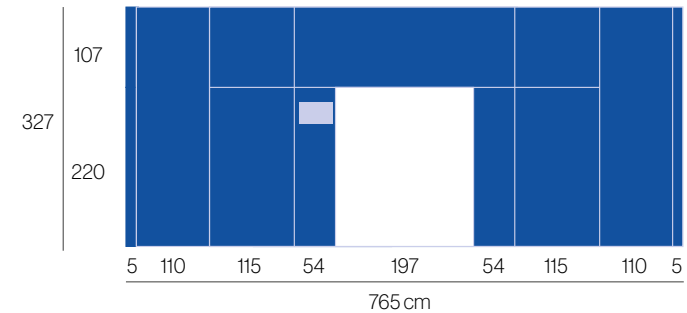

Recomendamos no incluir ninguna información importante sobre esta área. **We recommend not to include any important information on this area.**

Dimensiones en cm / Dimensions in cm