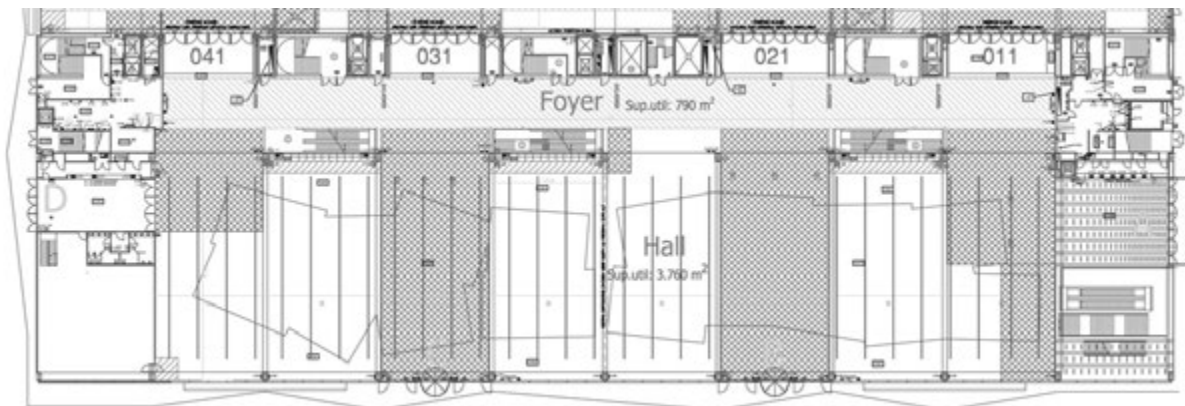

**Especificaciones técnicas / Technical specifications**

2 cristales / 2 window glasses: 111 x 220 cm  
2 cristales / 2 window glasses: 107 x 220 cm

111

107

107

111

Perfiles puertas / Door profiles:

12 cm entre los cristales A-B  
**12 cm between glasses A-B**