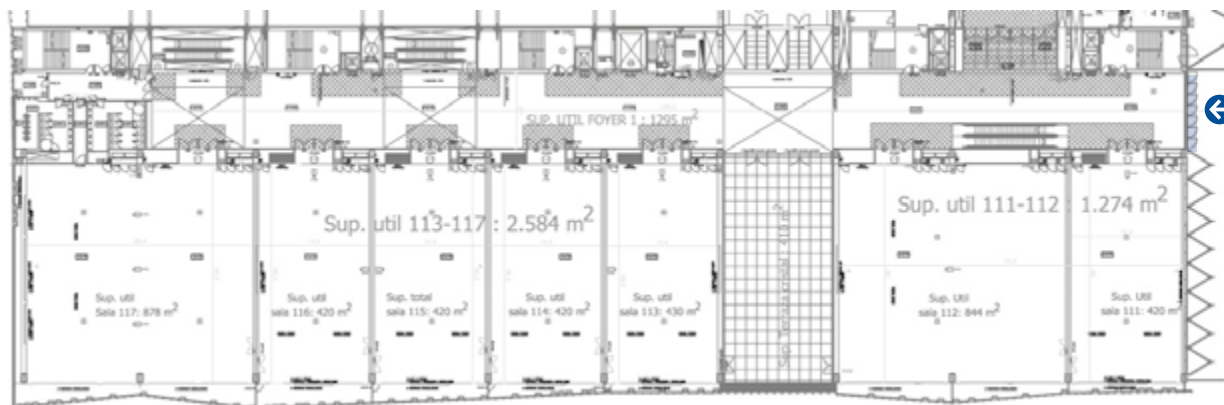

Dimensiones en cm / *Dimensions in cm*