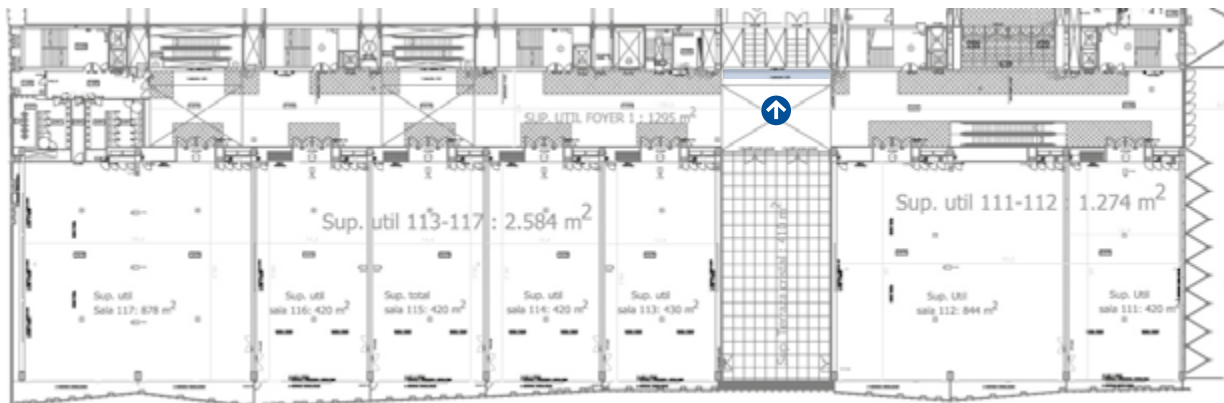

Especificaciones técnicas / Technical specifications

Vinilo inkjet / *Inkjet vinyl*

- **A** - 277 x 97 cm
- **B** - 255,5 x 97 cm
- **C** - 280,5 x 97 cm
- **D** - 521 x 97 cm
- **E** - 1400 x 97 cm