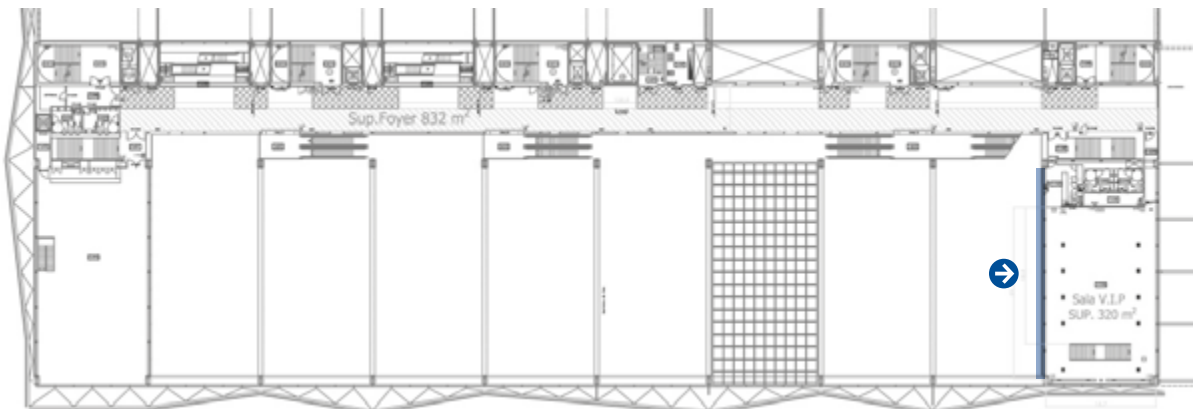

Especificaciones técnicas / Technical specifications

16 cristales: 173 x 268 cm
Parte visible: 173 x 188 cm

16 window glasses: 173 x 268 cm
Visible part: 173 x 188 cm

Recomendamos no incluir información importante en esta área.

We recommend not to include any important information on this area.

La visión completa de la imagen queda limitada por la presencia de la escultura colgante y a distancia no se percibe en su totalidad.

The total view of the branding is limited by the hanging structure. Complete view only possible when getting close to the area.

Dimensiones en cm / Dimensions in cm