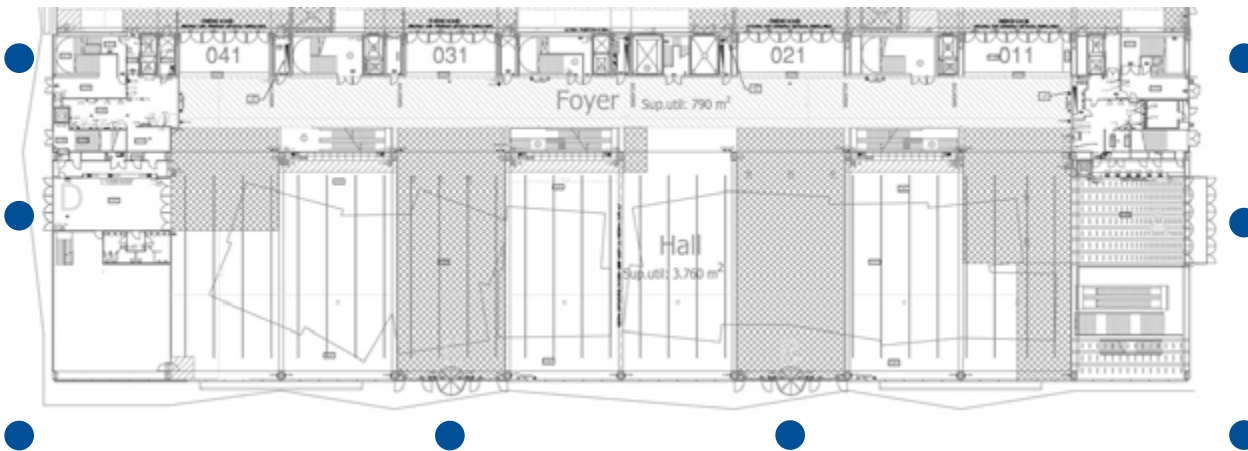

*We recommend not to include any important information on this area.*

Dimensiones en cm / *Dimensions in cm*

**Especificaciones técnicas / Technical specifications**

100 x 200 cm

4.1 Una cara / 4.2 Dos caras / 4.1 Single or 4.2 Double sided

Dimensiones en cm / Dimensions in cm

**Especificaciones técnicas / Technical specifications**

150 x 150 cm  
Impresión a 5 caras / *Printed on five sides*

Estos cubos pueden ubicarse tanto en espacios exteriores como interiores. También pueden apilarse para crear diferentes alturas y formas.