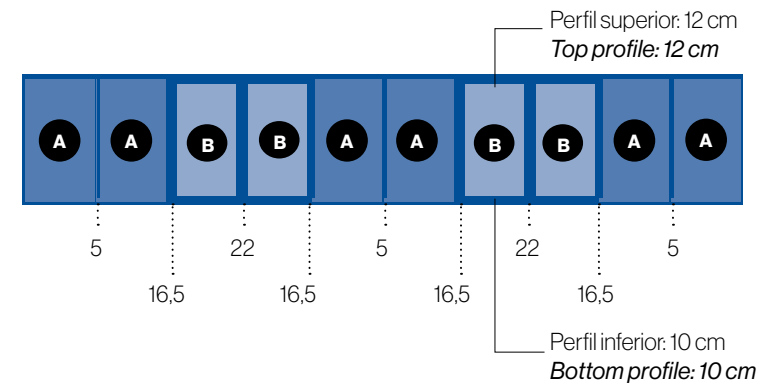

16 glasses: 170 x 270 cm  
4,5 cm profile between glasses

170

270

Dimensiones en cm / Dimensions in cm

**Especificaciones técnicas / Technical specifications**

7 cristales: 117 x 236 cm  
Perfil de 23,5 cm entre los cristales

7 glasses: 117 x 236 cm  
23,5 cm profile between glasses

117

236

Dimensiones en cm / *Dimensions in cm*

**Especificaciones técnicas / Technical specifications**

- A** - 6 cristales/ glasses: 131,5 x 233 cm
- B** - 4 cristales/ glasses: 112 x 212 cm

Dimensiones en cm / Dimensions in cm

**Especificaciones técnicas / Technical specifications**

- A** - Cristales / Glasses: 6 cristales / glasses: 133 x 322 cm
- B** - Puertas / Doors: 4 cristales / glasses: 112 x 298,5 cm