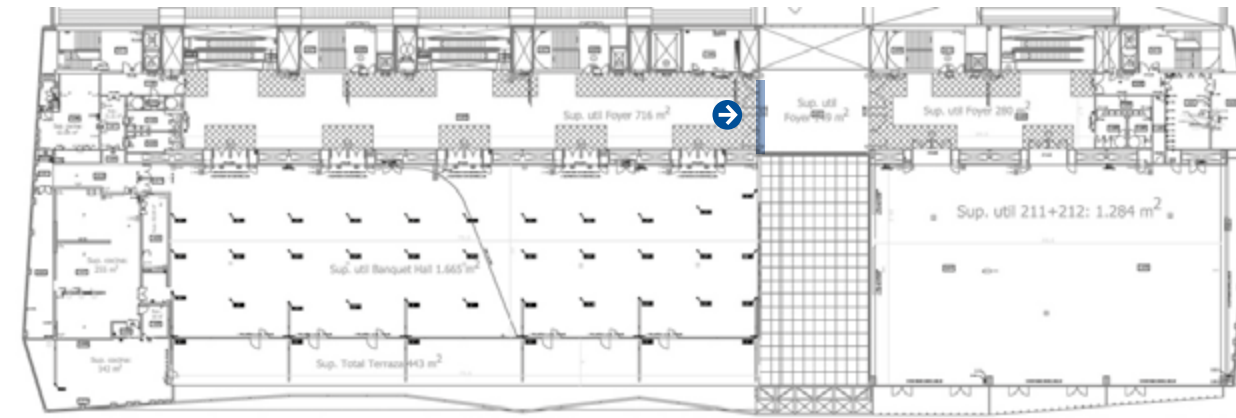

# Planta 2

*P2 Level*

**Especificaciones técnicas / Technical specifications**

6 cristales / 6 uts of glasses  
240 x 250 cm

245 cm

156,5 cm

Dimensiones en cm / *Dimensions in cm*

**Especificaciones técnicas / Technical specifications**