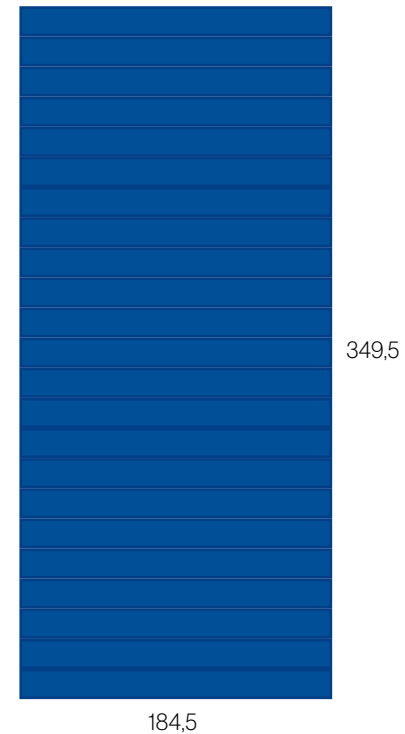

Especificaciones técnicas / Technical specifications

Forex inkjet / *Inkjet forex*: 184,5 x 349,5 cm
23 unidades de 15 cm / *23 units of 15 cm each*