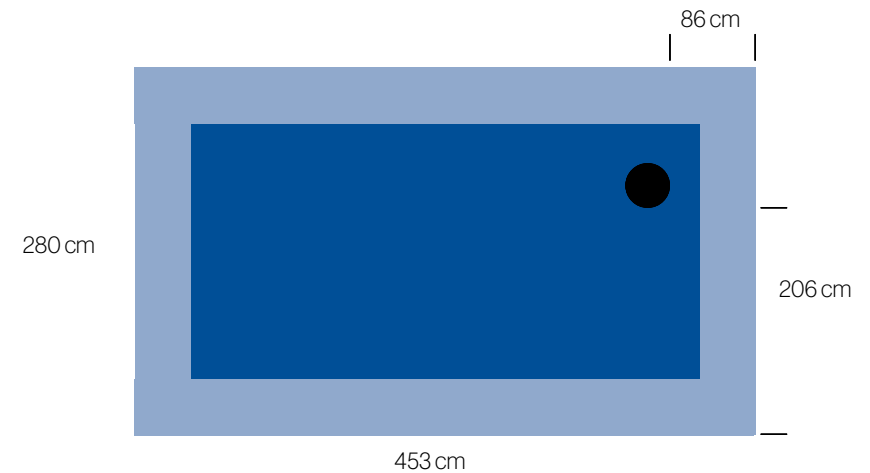

Especificaciones técnicas / Technical specifications

Vinilo inkjet en la pared / *Inkjet vinyl* on wall

Panel derecho / *right panel*: 453 x 280 cm

Recomendamos no incluir información importante en esta área (40 cm perimetral).

We recommend not to include any important information on this area (40cm perimeter).

Dimensiones en cm / *Dimensions in cm*