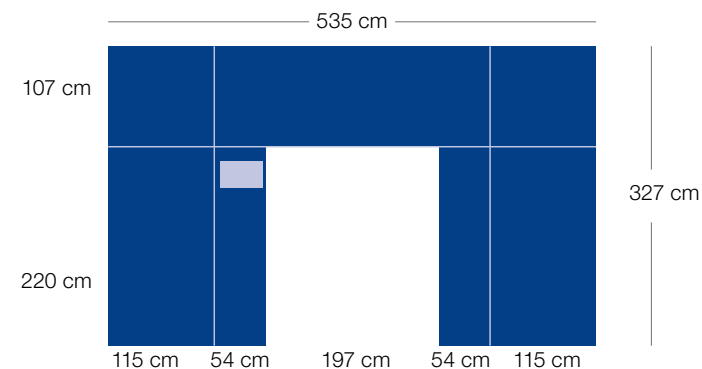

Especificaciones técnicas / Technical specifications

Vinilo inkjet / Inkjet vinyl 535 x 327

Pared del pasillo izquierdo / Left corridor wall