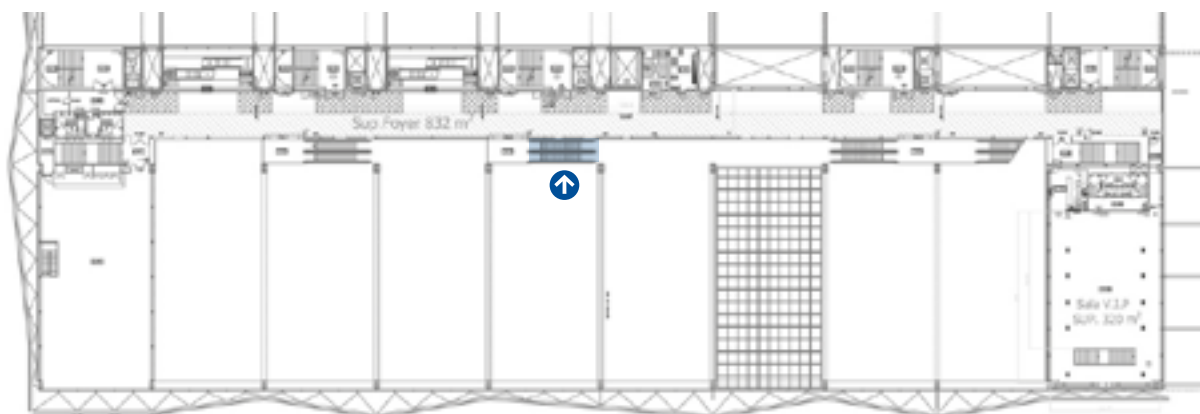

Dimensiones en cm / Dimensions in cm

Especificaciones técnicas / Technical specifications

Vinilo inkjet / Inkjet vinyl

- A - Left Side: 91 x 97 cm
- B - Center: 881 x 97 cm
- C - Right Side: 245 x 97 cm

Recomendamos no incluir información importante en esta área.