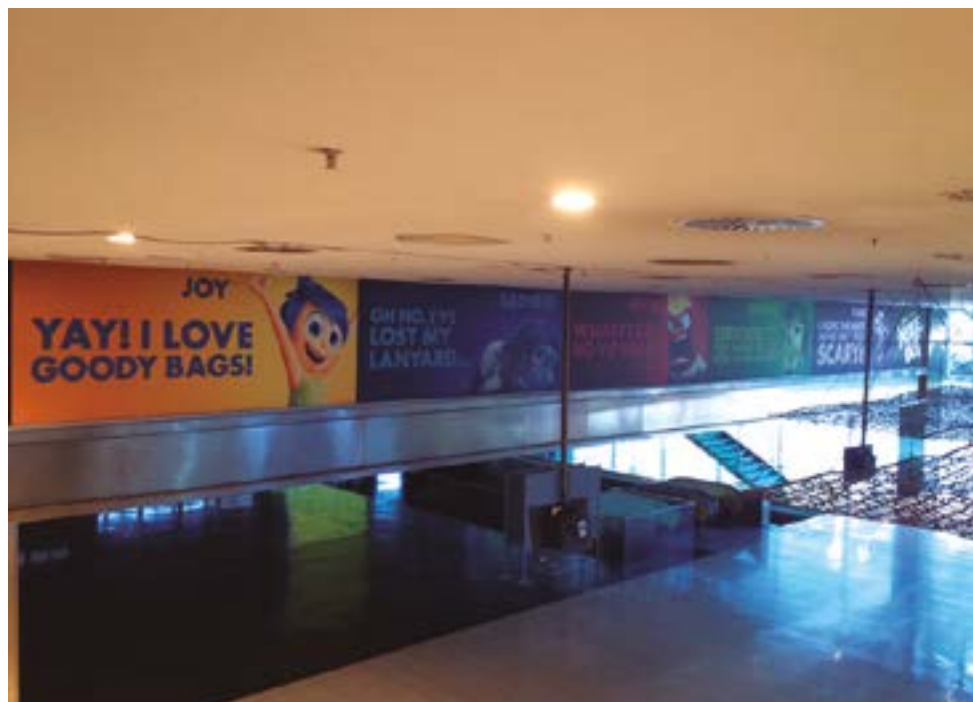

# Planta M1

*M1 Level*

**Especificaciones técnicas / Technical specifications**

16 cristales: 173 x 268 cm  
Parte visible: 173 x 188 cm

16 window glasses: 173 x 268 cm  
Visible part: 173 x 188cm

Recomendamos no incluir información importante en esta área.