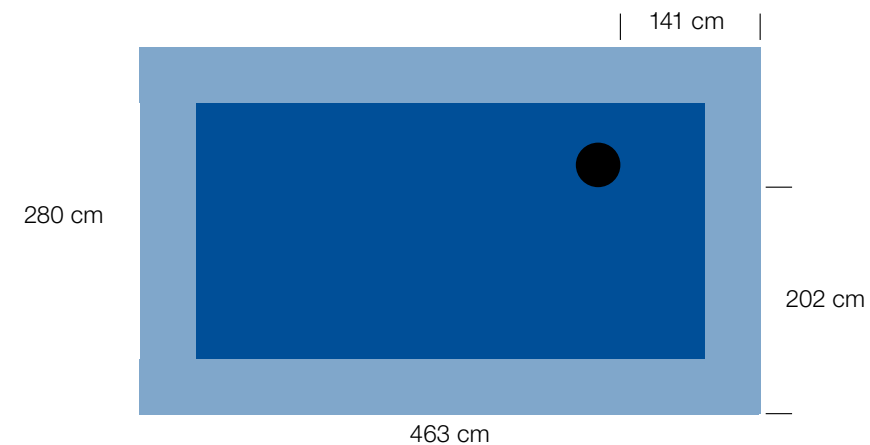

Recomendamos no incluir información importante en esta área (40 cm perimetral).

We recommend not to include any important information on this area (40cm perimeter).

Dimensiones en cm / Dimensions in cm