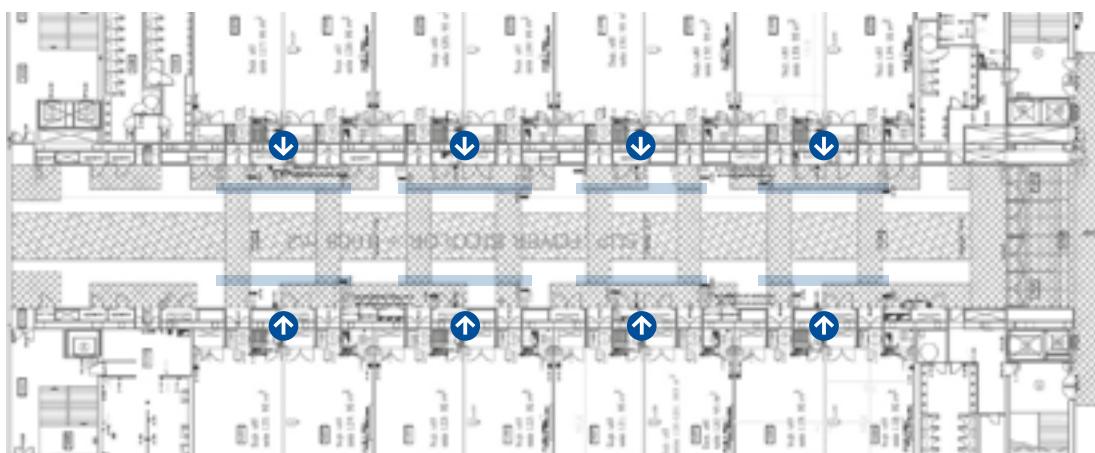

Especificaciones técnicas / Technical specifications

Vinilo inkjet / Inkjet vinyl 1300 x 327

Pared del pasillo izquierdo / Left corridor wall

Pared del pasillo derecho / Right corridor wall

Recomendamos no incluir ninguna información importante sobre esta área.
We recommend not to include any important information on this area.

Dimensiones en cm / Dimensions in cm