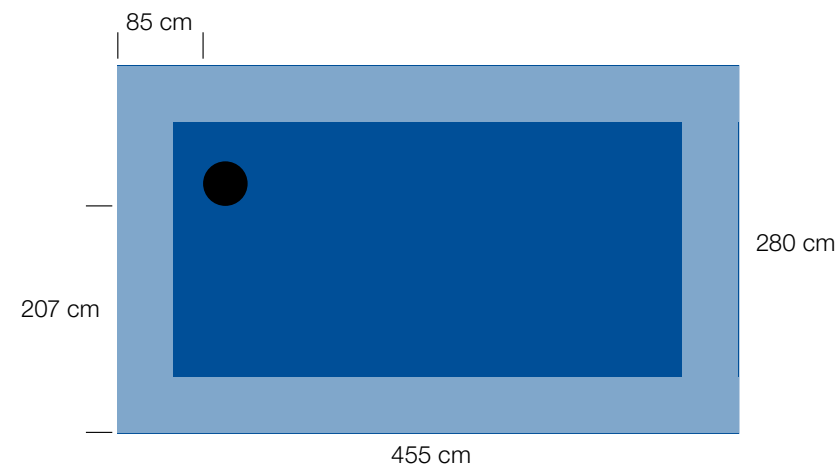

Dimensiones en cm / Dimensions in cm

**Especificaciones técnicas / Technical specifications**

Vinilo inkjet en la pared / Inkjet vinyl on wall

Panel izquierdo / left panel: 455 x 280 cm

Recomendamos no incluir información importante en esta área (40 cm perimetral).