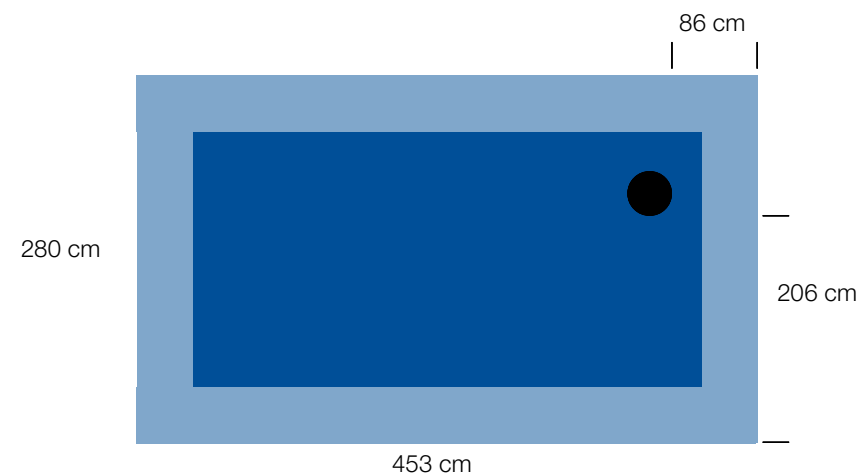

Especificaciones técnicas / Technical specifications

Vinilo inkjet en la pared / Inkjet vinyl on wall

Panel derecho / right panel: 453 x 280 cm

Recomendamos no incluir información importante en esta área (40cm perimetral).

We recommend not to include any important information on this area (40cm perimeter).

Dimensiones en cm / Dimensions in cm