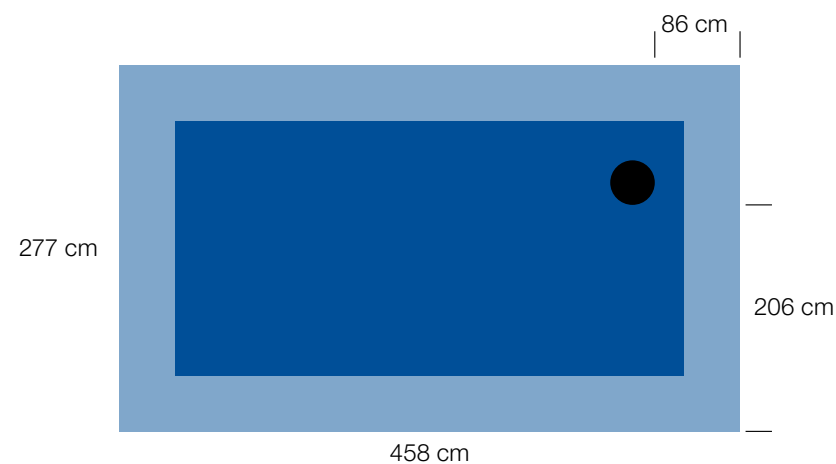

Especificaciones técnicas / Technical specifications

Vinilo inkjet en la pared/ Inkjet vinyl on wall

Panel derecho / right panel: 458 x 277 cm