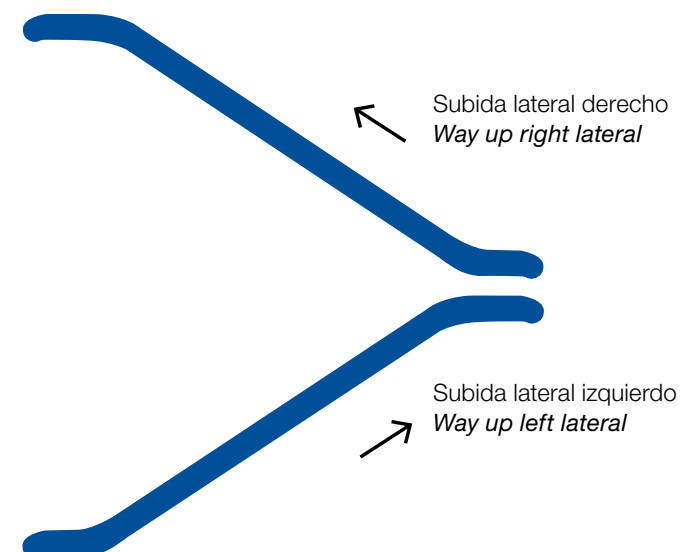

Especificaciones técnicas / Technical specifications

Vinilo inkjet / Inkjet vinyl

1200 x 50 cm