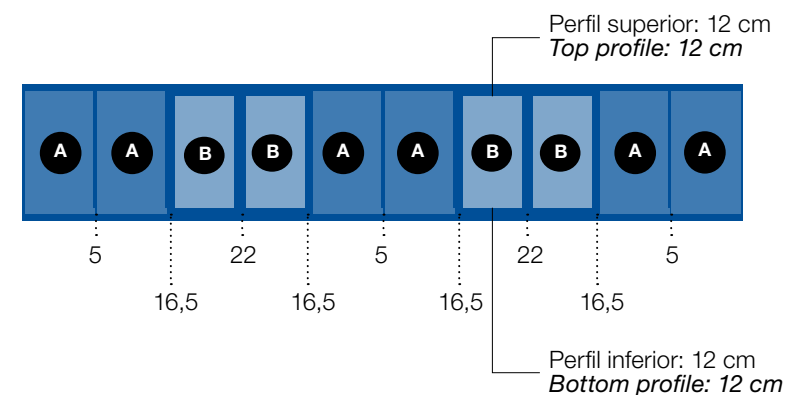

16 glasses: 170 x 270 cm  
4,5 cm profile between glasses

270

170

Dimensiones en cm / Dimensions in cm

**Especificaciones técnicas / Technical specifications**

7 cristales: 117 x 236 cm  
Perfil de 23,5 cm entre los cristales

7 glasses: 117 x 236 cm  
23,5 cm profile between glasses

236

117

Dimensiones en cm / *Dimensions in cm*

**Especificaciones técnicas / Technical specifications**

- A** - 6 cristales/ glasses: 131,5 x 233 cm
- B** - 4 cristales/ glasses: 112 x 212 cm

Dimensiones en cm / *Dimensions in cm*

**Especificaciones técnicas / Technical specifications**

- A** - Cristales / Glasses 6 cristales / glasses : 133 x 322 cm
- B** - Puertas / Doors: 4 cristales / glasses : 112 x 298,5 cm