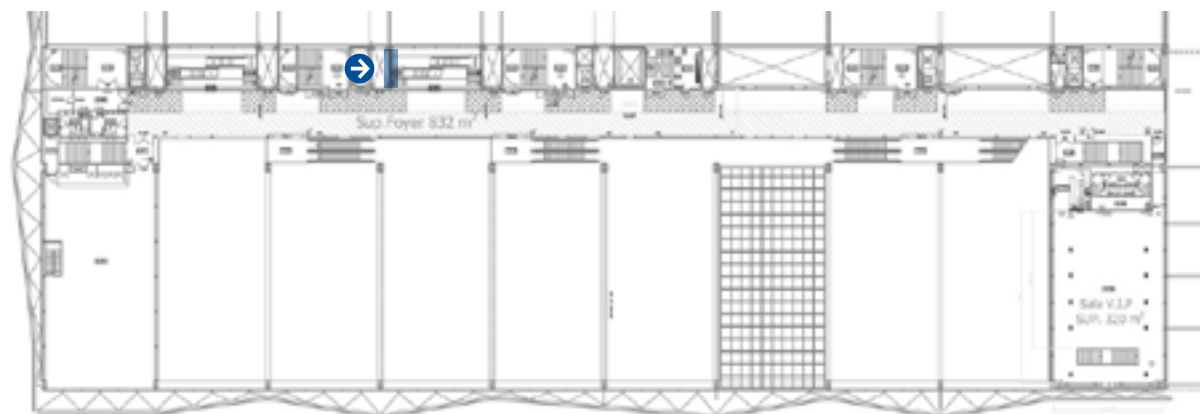

Recomendamos no incluir información importante en esta área (40 cm perimetral).

We recommend not to include any important information on this area (40cm perimeter).

Dimensiones en cm / *Dimensions in cm*