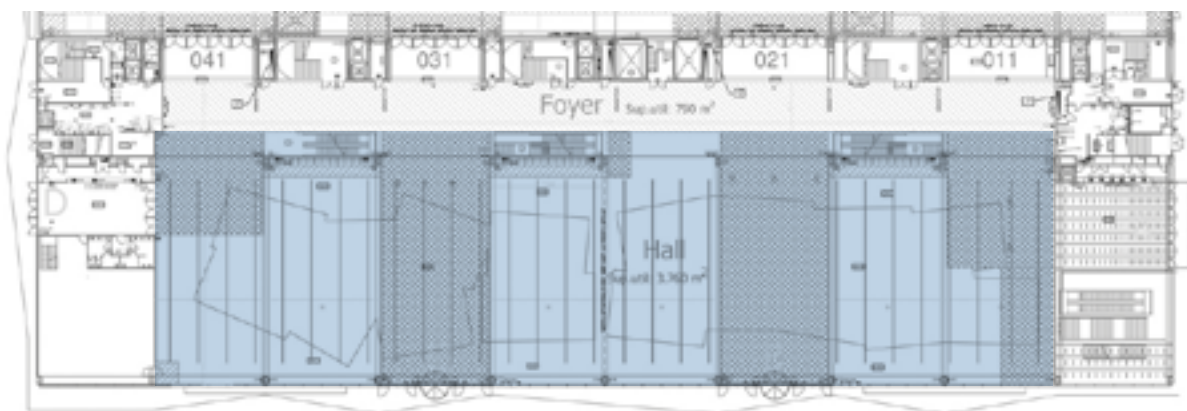

Se pueden ubicar en cualquier lugar del vestíbulo 7 *To be placed anywhere of the hall's premises.*

Dimensiones en cm / *Dimensions in cm*