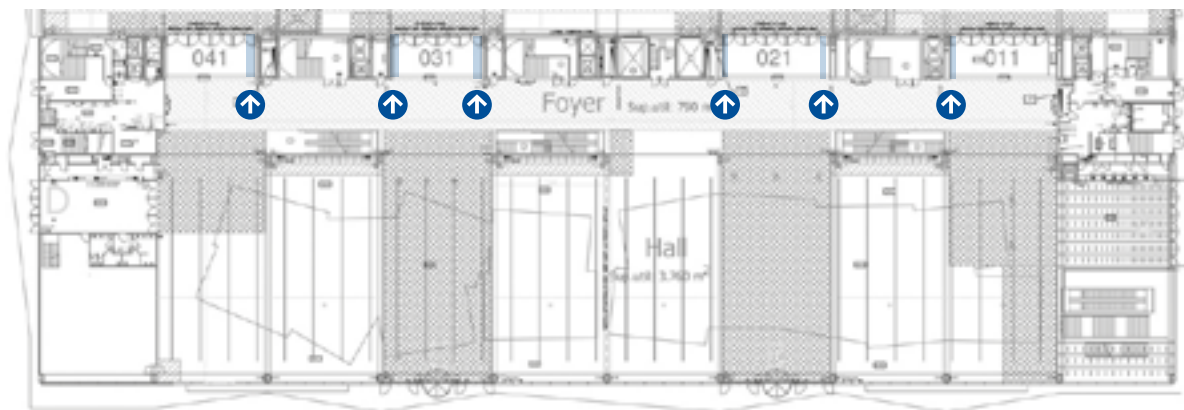

500 x 270 cm en el acceso a la Sala Polivalente  
500 x 270 cm at the Exhibition Hall entrance

500

270

Dimensiones en cm / *Dimensions in cm*

**Especificaciones técnicas / Technical specifications**

600 x 250 cm en el pasillo  
(la longitud puede variar)