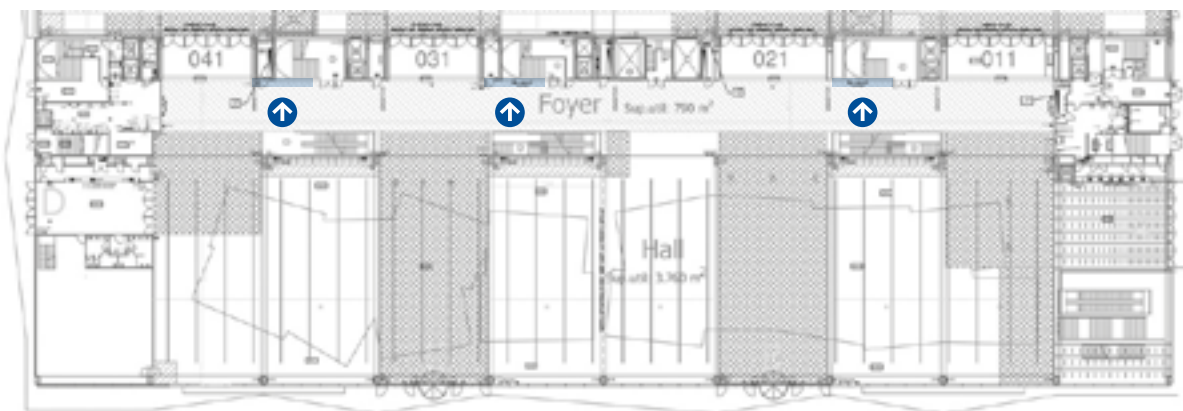

Dimensiones en cm / *Dimensions in cm*