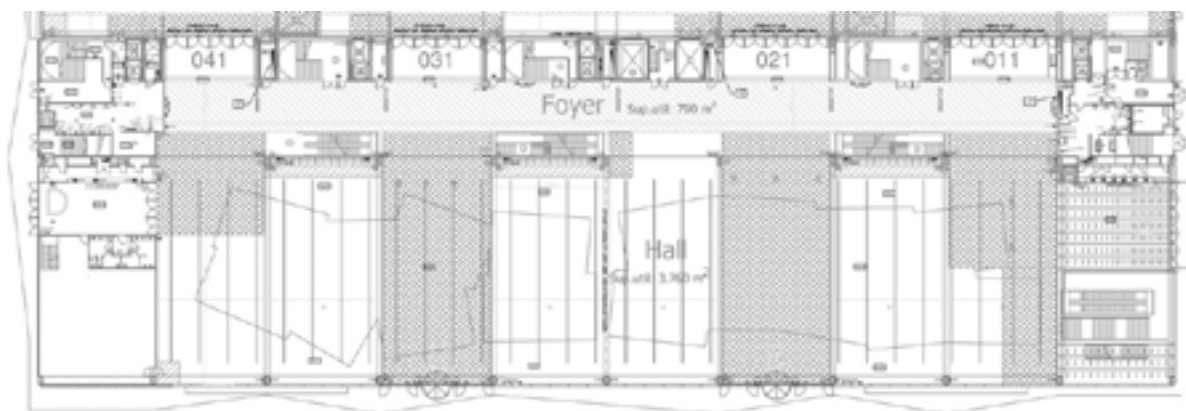

Recomendamos no incluir información importante en esta área.

We recommend not to include any important information on this area.

Dimensiones en cm / *Dimensions in cm*