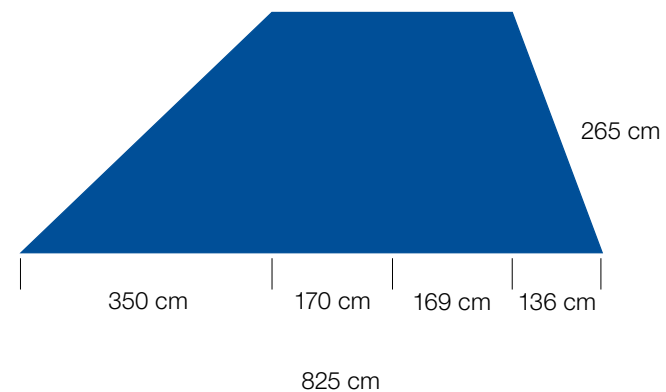

Especificaciones técnicas / Technical specifications

Ver diagrama debajo (1cm de perfil entre cristales)

See diagram below (1cm profile between glasses)