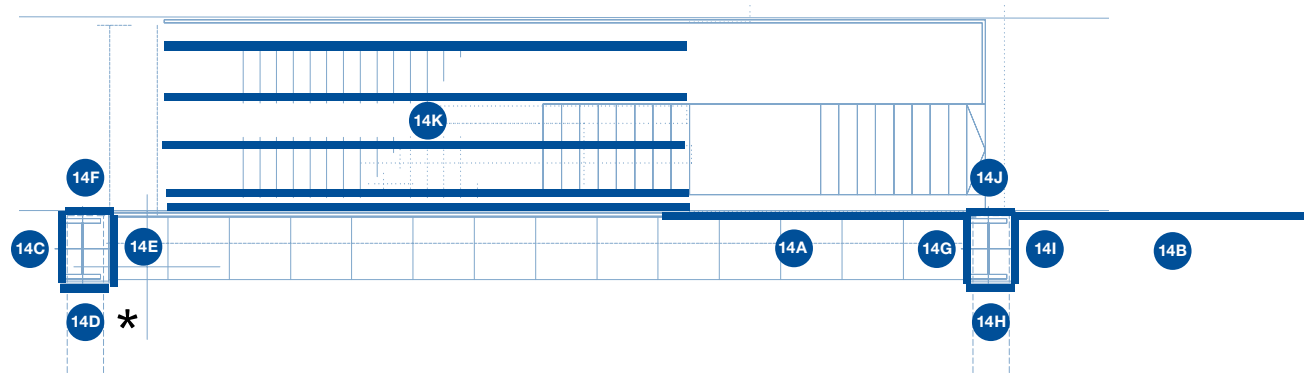

*We recommend not to include any important information on top & bottom areas (11 cm).*

Solicitar plantilla base. *Ask for base template.*

Todos los lados de 95cm tienen un perfil de aluminio en cada lado de 11cm

*All sides 95cm have an aluminium profile on each side of 11cm*

Dimensiones en cm / *Dimensions in cm*

**Especificaciones técnicas / Technical specifications**

**Banner**

**14A** Cristal pasamanos  
*Handrail glass*  
 525 x 207 cm