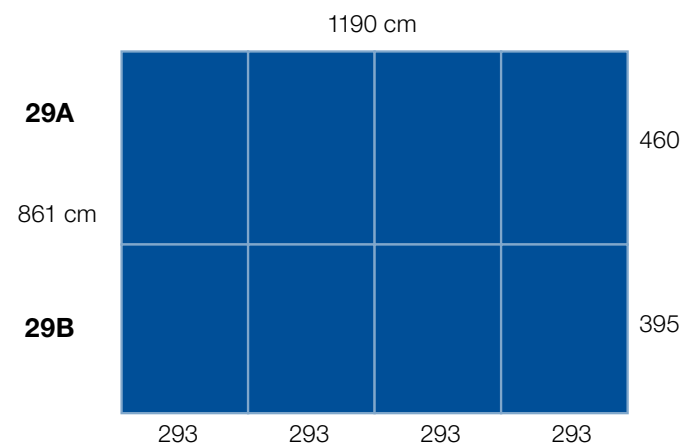

Especificaciones técnicas / Technical specifications

Vinilo inkjet / Inkjet vinyl:

A - 4 unidades cristales / 4 uts glasses of 293 x 460 cm
(total 1190 x 861 cm)

B - 4 unidades cristals / 4 uts glasses of 293 x 395 cm
(total 1190 x 861 cm)