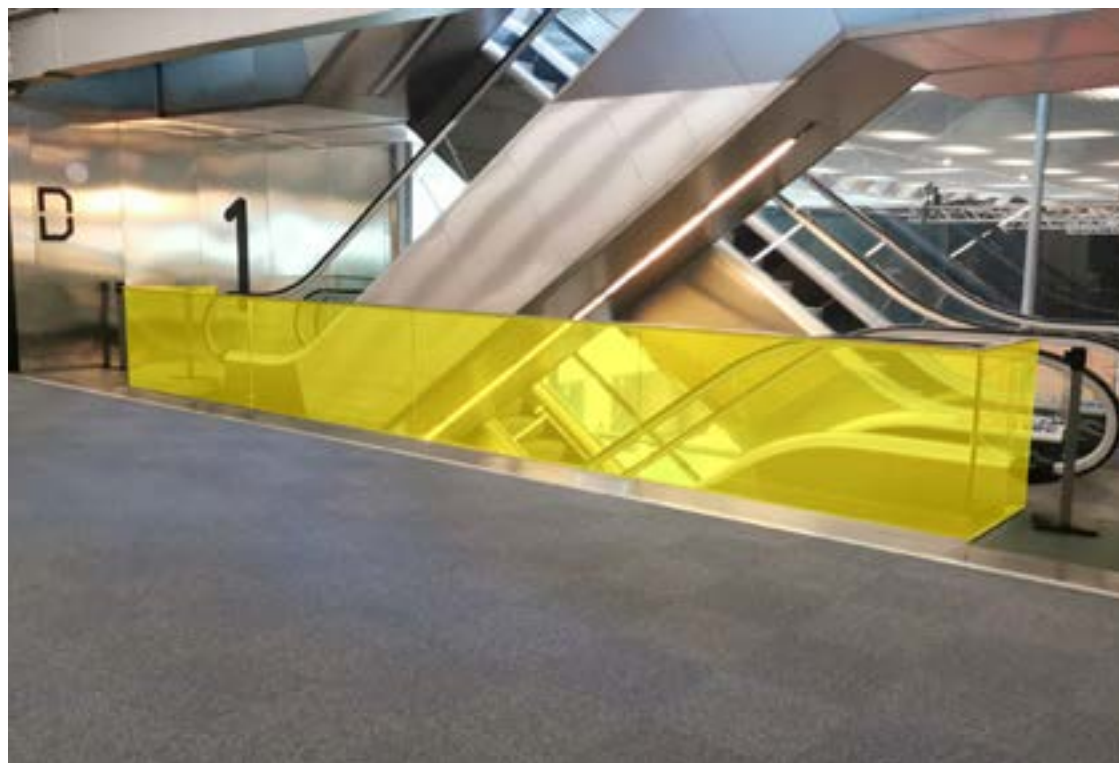

1200 x 50 cm

6 unidades / 6 units

- 4 lados interiores / 4 interior sides
- 1 lado mirando el Vestíbulo / 1 side facing the Entrance Hall
- 1 lado mirando el P1/M2 / 1 side facing M2

Dimensiones en cm / Dimensions in cm