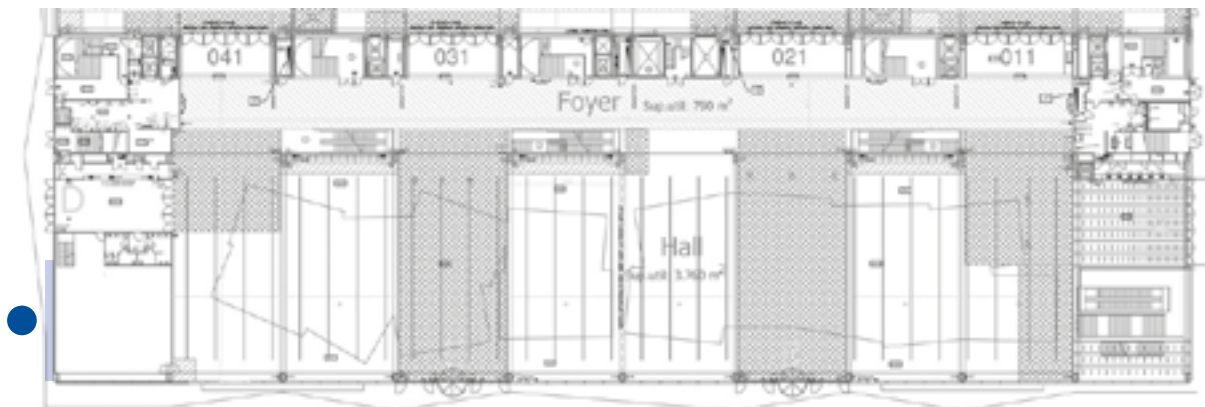

En caso de cubrir el área con el logo del CCIB, se tendrán que cubrir los costes de reemplazo del vinilo.

In case of being interested in branding the area with the "Logo CCIB" sign, you would have to cover the costs of the vinyl's replacement.

Dimensiones en cm / Dimensions in cm