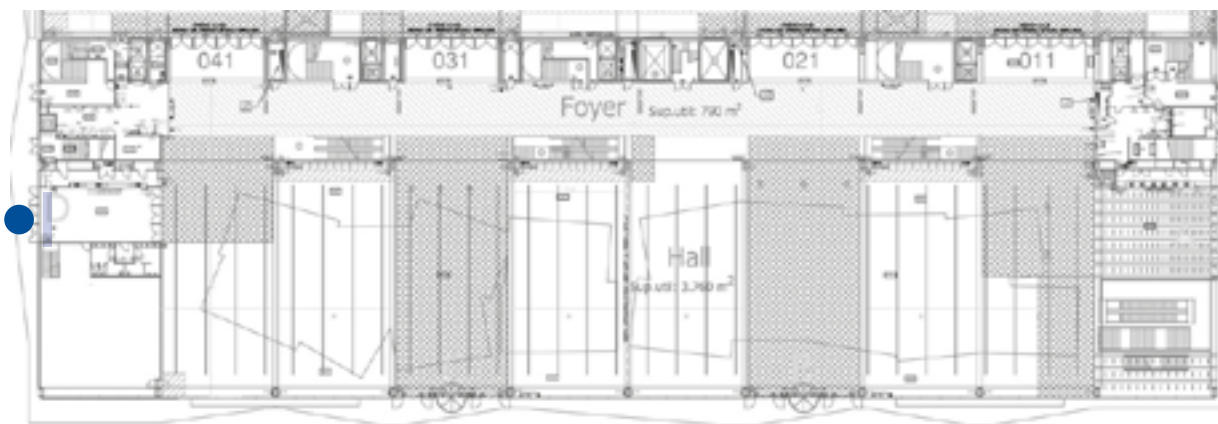

Perfiles / Profiles

22 cm entre los cristales A-B / 22 cm between glasses A-B
30 cm entre los cristales B-C / 30 cm between glasses B-C
22 cm entre los cristales C-D / 22 cm between glasses C-D
30 cm entre los cristales D-E / 22 cm between glasses D-E
22 cm entre los cristales E-F / 22 cm between glasses E-F

Dimensiones en cm / Dimensions in cm