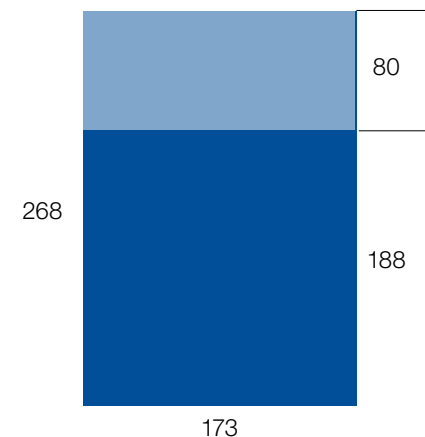

# Planta M1

*M1 Level*

**Especificaciones técnicas / Technical specifications**

16 cristales: 173 x 268 cm  
Parte visible: 173 x 188 cm

16 window glasses: 173 x 268 cm  
Visible part: 173 x 188cm

Recomendamos no incluir información importante en esta área.