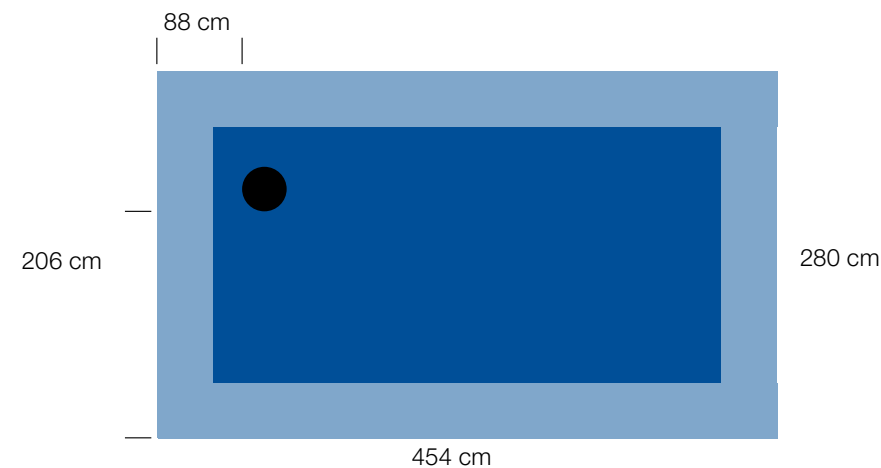

**Especificaciones técnicas / Technical specifications**

Vinilo inkjet en la pared / Inkjet vinyl on wall

Panel izquierdo / *left panel*: 454 x 280 cm

Recomendamos no incluir información importante en esta área (40 cm perimetral).