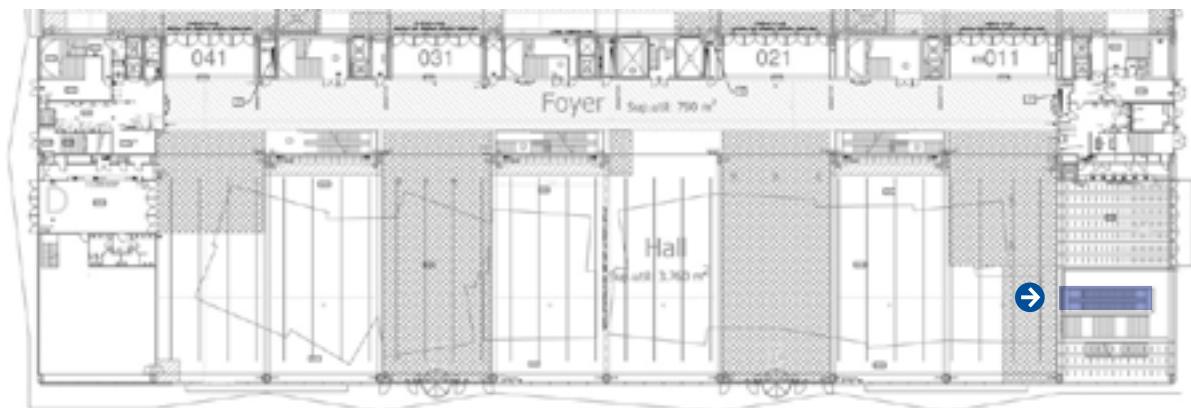

Dimensiones en cm / Dimensions in cm