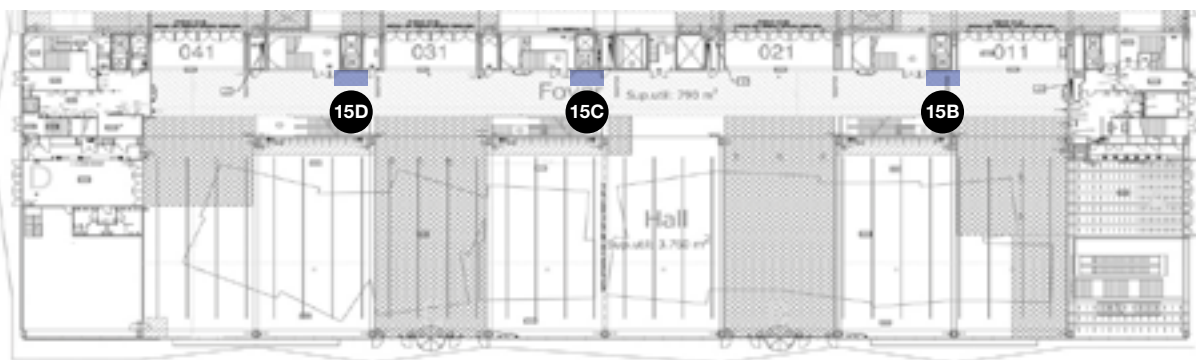

Dimensiones en cm / Dimensions in cm