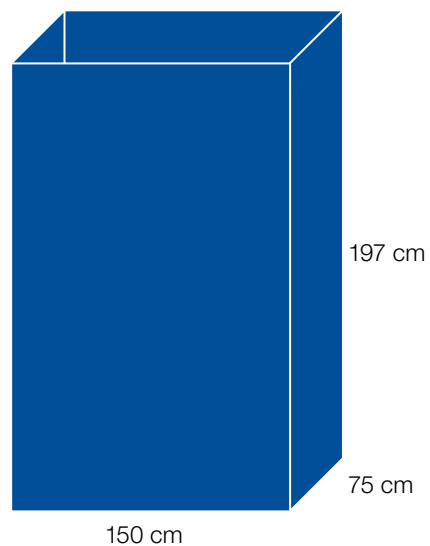

**Especificaciones técnicas
/ Technical specifications**

75 x 75 x 197 cm
Torres de cuatro lados para
espacios principales
*Four-sided towers for main
spaces*

CODIGO / CODE
6