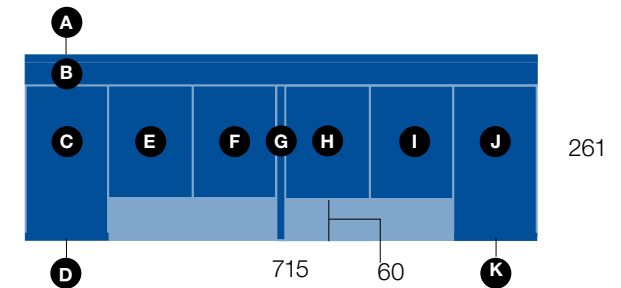

Especificaciones técnicas / Technical specifications

Vinilo inkjet / Inkjet vinyl

715 x 261 cm

*Sala 111: 120 cm / Salas 112, 113, 114, 116: 109 cm

*Room 111: 120cm / Rooms 112, 113, 114, 116: 109 cm