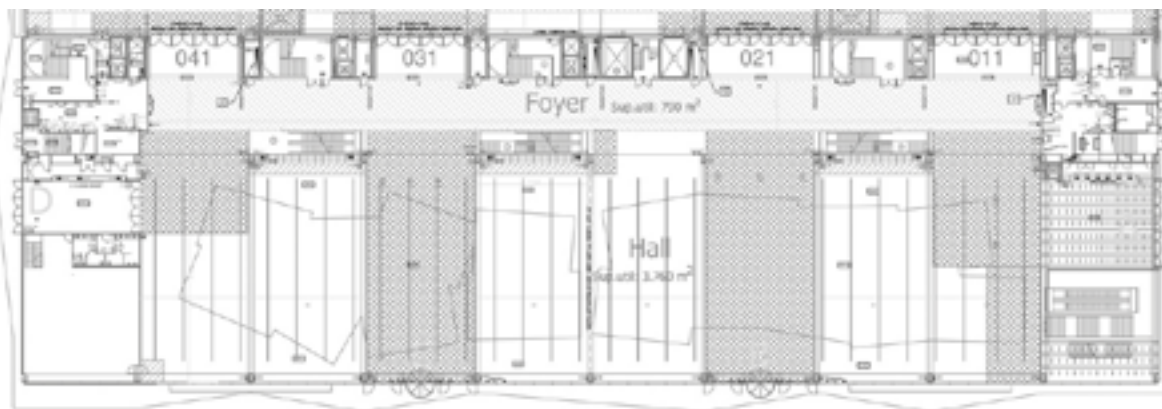

Especificaciones técnicas / Technical specifications

10.1 1 unidad / 10.1 1 unit: 262 x 267 cm

10.2 1 unidad / 10.2 1 unit: 620 x 269 cm

En caso de estar interesado en marcar la zona con los números, tendrá que correr con los gastos de sustitución del vinilo. En este caso, los costes de repintado se añadirán al presupuesto final.