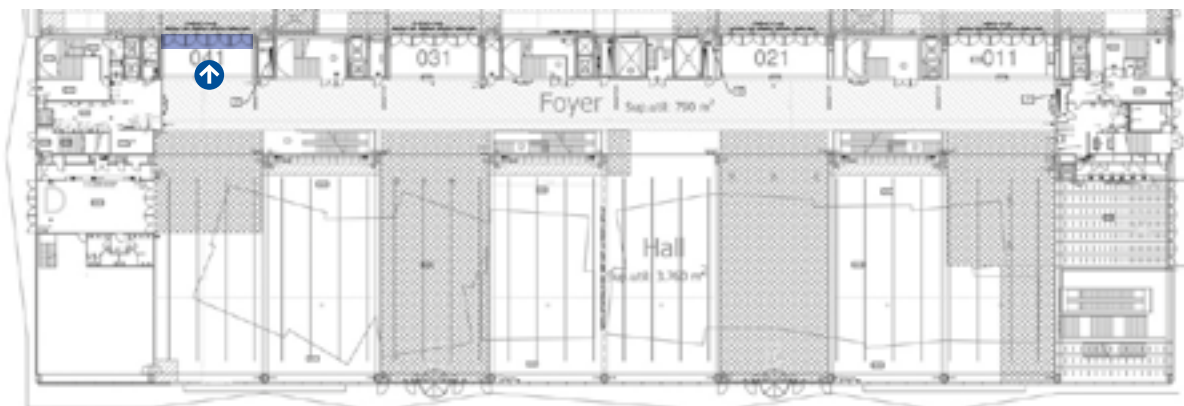

Vista desde el Vestíbulo: perfiles de 6cm entre los cristales.

Vista desde la Sala Polivalente: no hay perfiles entre los cristales (sólo en el centro).

View from the Entrance Hall: 6cm profiles between the glasses.

View from the Exhibition Area: No profiles between the glasses (only in the middle).

Dimensiones en cm / Dimensions in cm