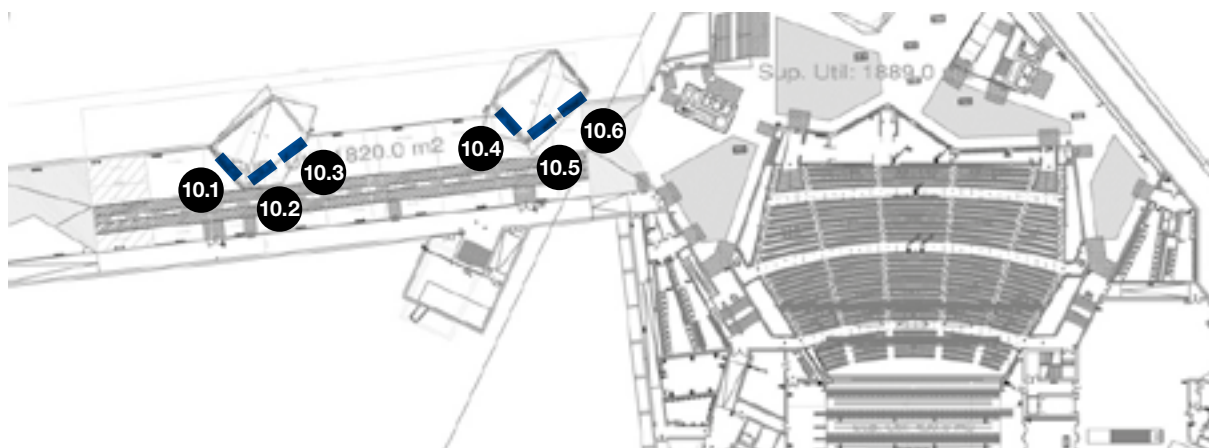

Especificaciones técnicas / Technical specifications

Vinilo en el cristal / Vinyl for glasses

10.1: 205 x 212 cm	10.4: 229 x 367 cm
10.2: 175 x 286 cm	10.5: 455 x 327 cm
10.3: 197 x 220 cm	10.6: 196 x 212 cm

(Pedir plantilla base / ask for base template)

Dimensiones en cm / Dimensions in cm