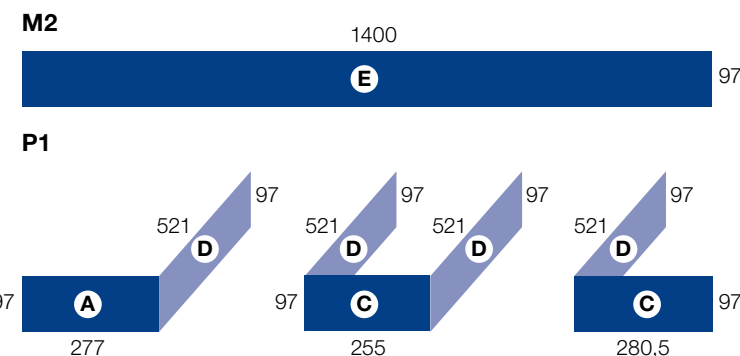

Especificaciones técnicas / Technical specifications

Vinilo inkjet / Inkjet vinyl

- **A** - 277 x 97 cm
- **B** - 255,5 x 97 cm
- **C** - 280,5 x 97 cm
- **D** - 521 x 97 cm
- **E** - 1400 x 97 cm