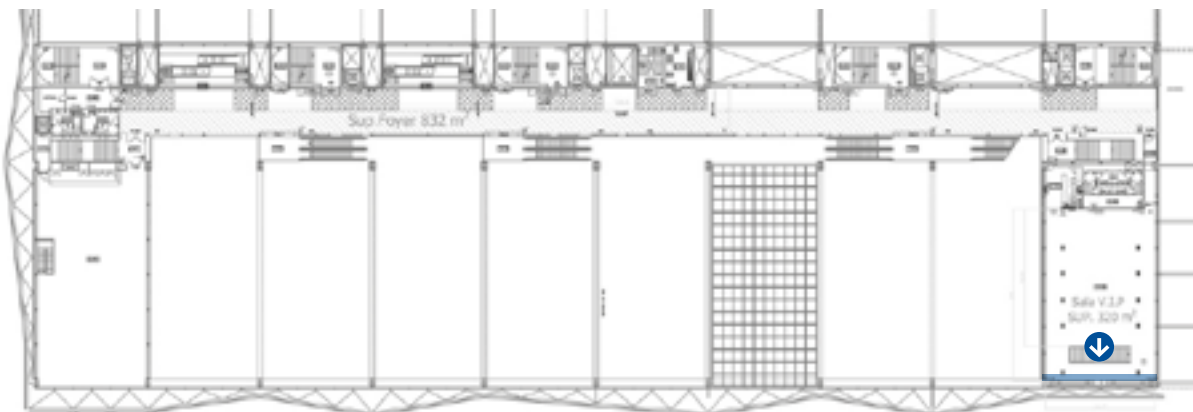

Especificaciones técnicas / Technical specifications

6 cristales: 250 x 365 cm
Perfil de aluminio de 5 cm entre cristales

6 window glasses: 250 x 365 cm
5 cm aluminium profile between glasses

250

365

Dimensiones en cm / Dimensions in cm