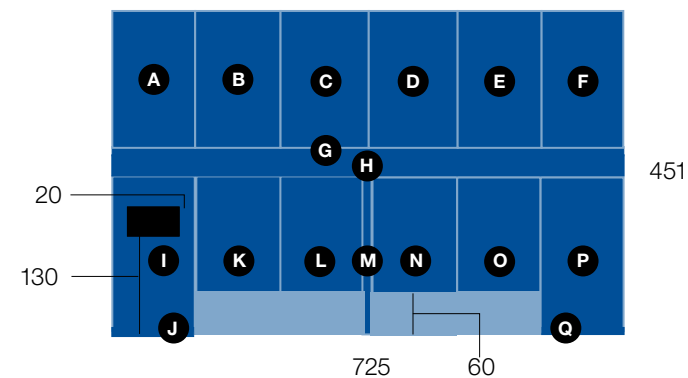

Vinilo inkjet en pared / Inkjet vinyl on wall

312,5 x 250 cm

250

312,5

Dimensiones en cm / Dimensions in cm

**Especificaciones técnicas / Technical specifications**

Vinilo inkjet / Inkjet vinyl

725 x 451 cm