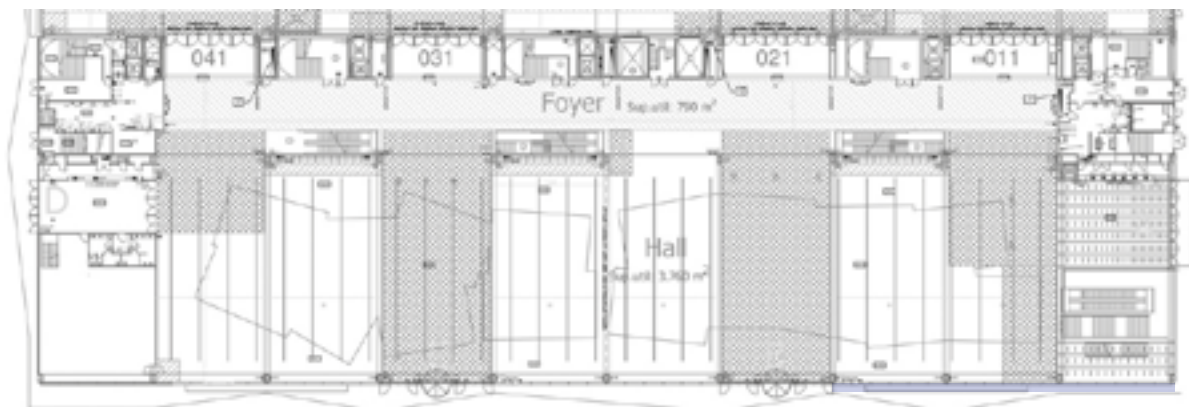

Especificaciones técnicas / Technical specifications

18 cristales: 245 x 295 cm
señalética ubicada en interior y exterior
(Perfil de aluminio de 5 cm entre cristales)

18 window glasses: 245 x 295 cm
signage placed on the inside & outside
(5 cm aluminium profile between glasses)

Dimensiones en cm / Dimensions in cm

295

245