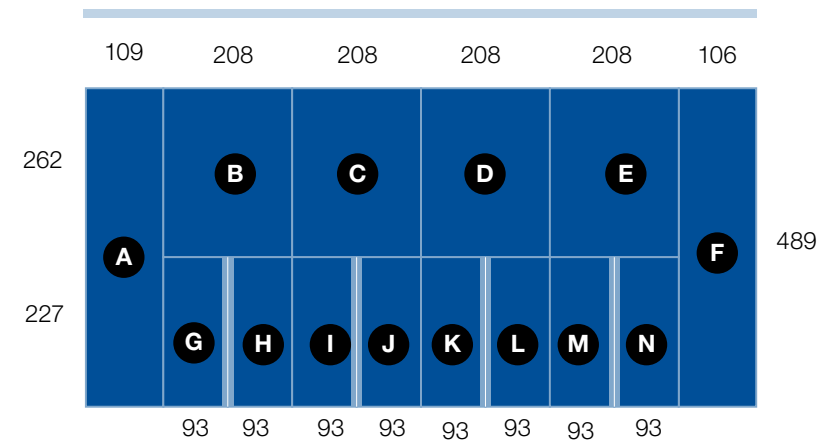

Dimensiones en cm / Dimensions in cm

**Especificaciones técnicas / Technical specifications**

Cristales / Glasses:

**A** - 109x489 cm

**B- E** - 208 x 262 cm

**F** - 106 x 489 cm

**G- N** - 93 x 227 cm

1057