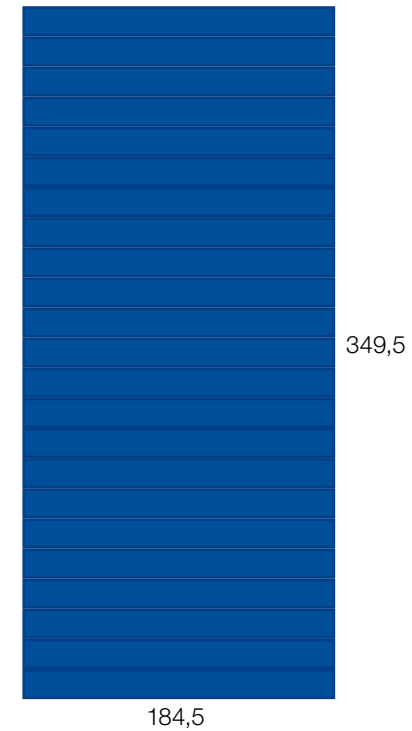

Especificaciones técnicas / Technical specifications

Forex inkjet / *Inkjet forex*: 184,5 x 349,5 cm
23 unidades de 15 cm / *23 units of 15 cm each*