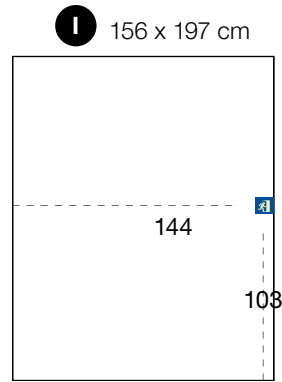

Cubre todo el cristal
Covering the whole glass

Superficie imprimible
Printable surface
140 x 197 cm