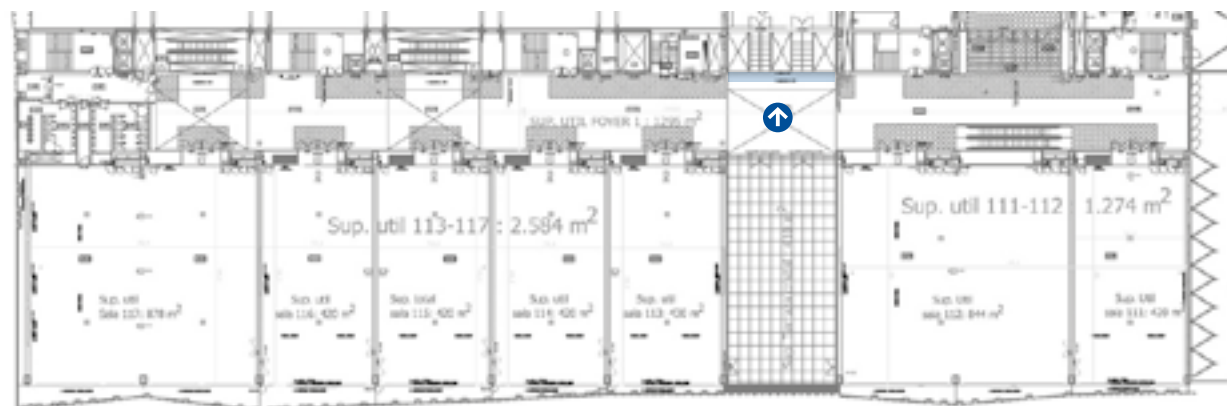

Especificaciones técnicas / Technical specifications

- **A** - Cristales / Glasses 6 cristales / glasses : 133 x 322 cm
- **B** - Puertas / Doors: 4 cristales / glasses : 112 x 298,5 cm

Dimensiones en cm / *Dimensions in cm*