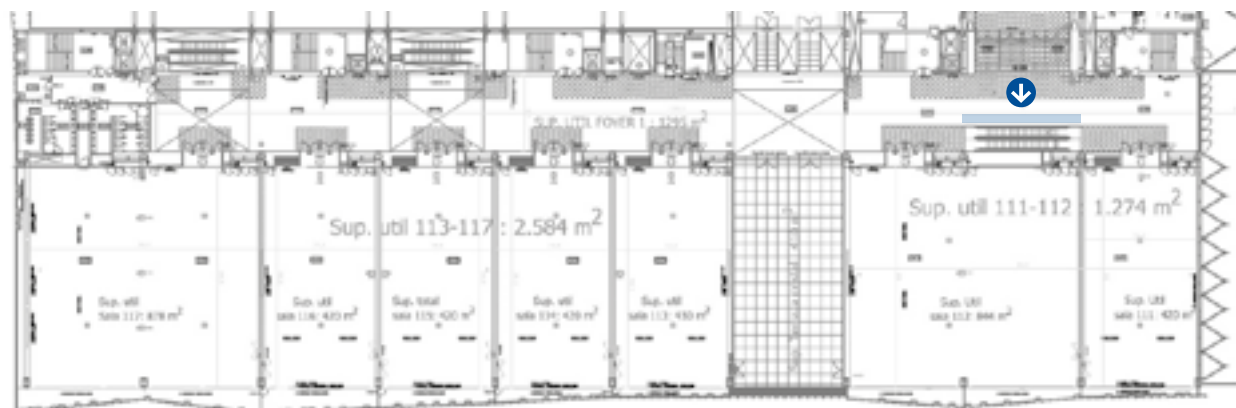

Dimensiones en cm / Dimensions in cm