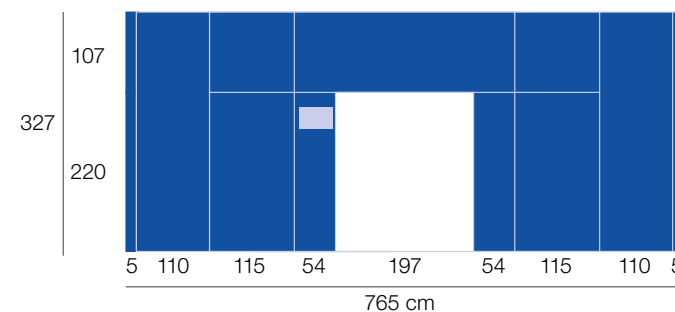

Especificaciones técnicas / Technical specifications

Vinilo inkjet / Inkjet vinyl 765 x 327

Pared del pasillo izquierdo / Left corridor wall

Pared del pasillo derecho / Right corridor wall

Recomendamos no incluir ninguna información importante sobre esta área.
We recommend not to include any important information on this area.

Dimensiones en cm / Dimensions in cm

Pared del pasillo derecho / Right corridor wall

Pared del pasillo izquierdo / Left corridor wall