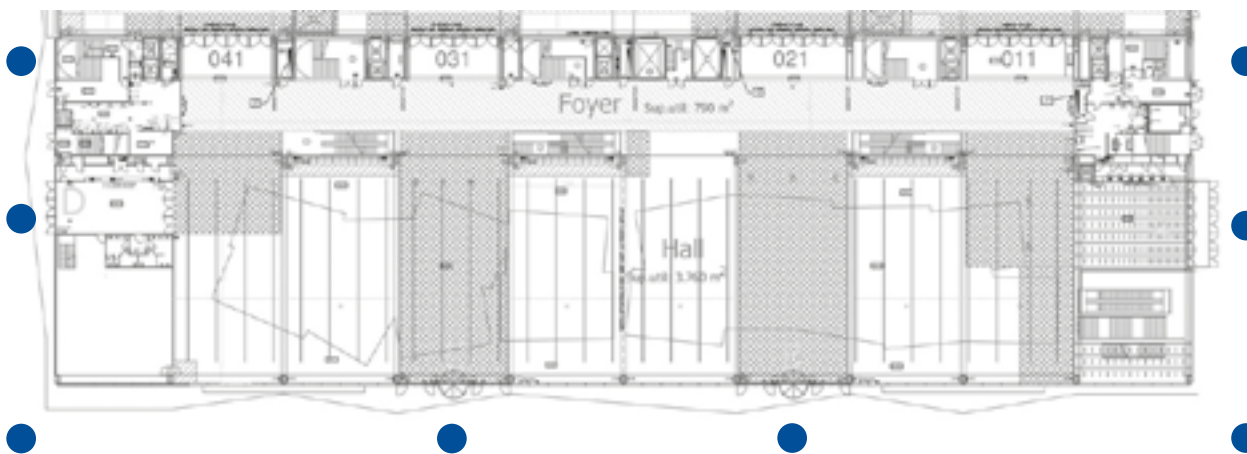

*We recommend not to include any important information on this area.*

Dimensiones en cm / *Dimensions in cm*

**Especificaciones técnicas / Technical specifications**

100 x 200 cm

4.1 Una cara 4.2 Dos caras / 4.1 Single or 4.2 Double sided

Dimensiones en cm / *Dimensions in cm*

**Especificaciones técnicas / Technical specifications**

150 x 150 cm

Impresión a 5 caras / Printed on five sides

Estos cubos pueden ubicarse tanto en espacios exteriores como interiores. También pueden apilarse para crear diferentes alturas y formas.