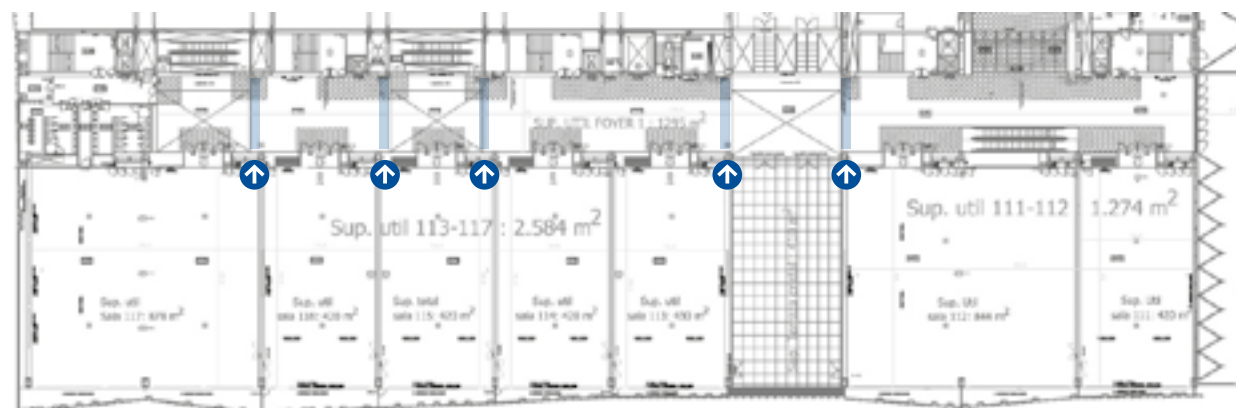

Especificaciones técnicas / Technical specifications

Vinilo inkjet / Inkjet vinyl

710 x 300 cm

Dimensiones en cm / Dimensions in cm