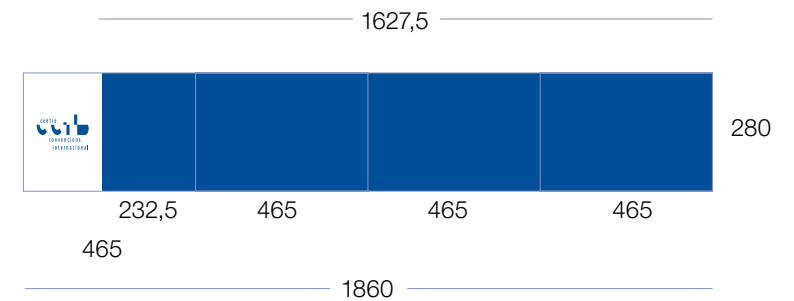

Especificaciones técnicas / Technical specifications

4 cristales / 4 window glasses: 3 (465 x 280 cm) + 1 (232,5 x 280 cm)

Total: 1627,5 x 280 cm

4 cristales / 4 window glasses: 465 x 280 cm

Total: 1860 x 280 cm