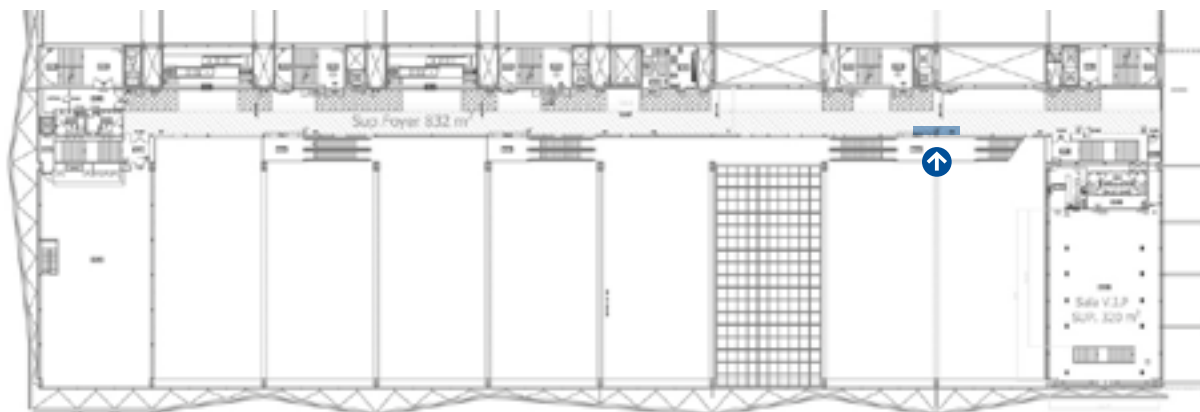

- A - 200x200cm
- B - 300x200cm

Ubicación en el rellano de las Escaleras Bloque B.  
*To be placed on the Block B Escalator landing.*

Dimensiones en cm / *Dimensions in cm*

**Especificaciones técnicas / Technical specifications**