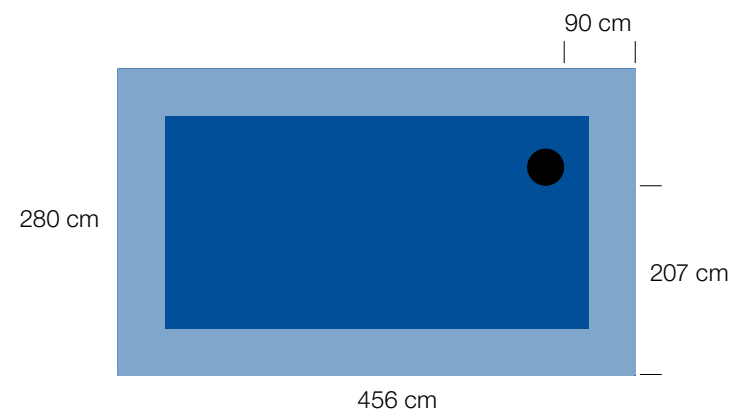

Especificaciones técnicas / Technical specifications

Vinilo inkjet / Inkjet vinyl

Panel derecho / Right pannel: 456 x 280 cm

Recomendamos no incluir información importante en esta área (40 cm perimetral).

We recommend not to include any important information on this area (40cm perimeter).

Dimensiones en cm / Dimensions in cm