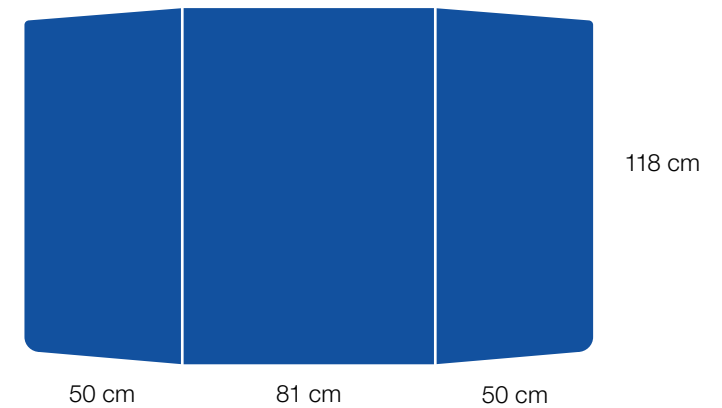

Atriles / lecterns

Especificaciones técnicas / Technical specifications

Laterales / *Lateral Parts* 50 x 118 cm

Frontal / *Front Part* 81 x 118 cm

(pedir plantilla base / *ask for base template*)