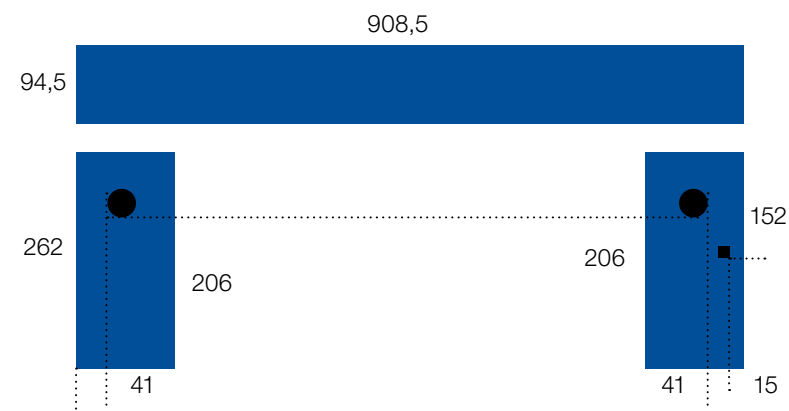

Especificaciones técnicas / Technical specifications

A -Panel de foam inkjet / *Inkjet foamboard*
908,5 x 94,5 cm

B -Vinilo / *Vinyl*
108x 262 cm