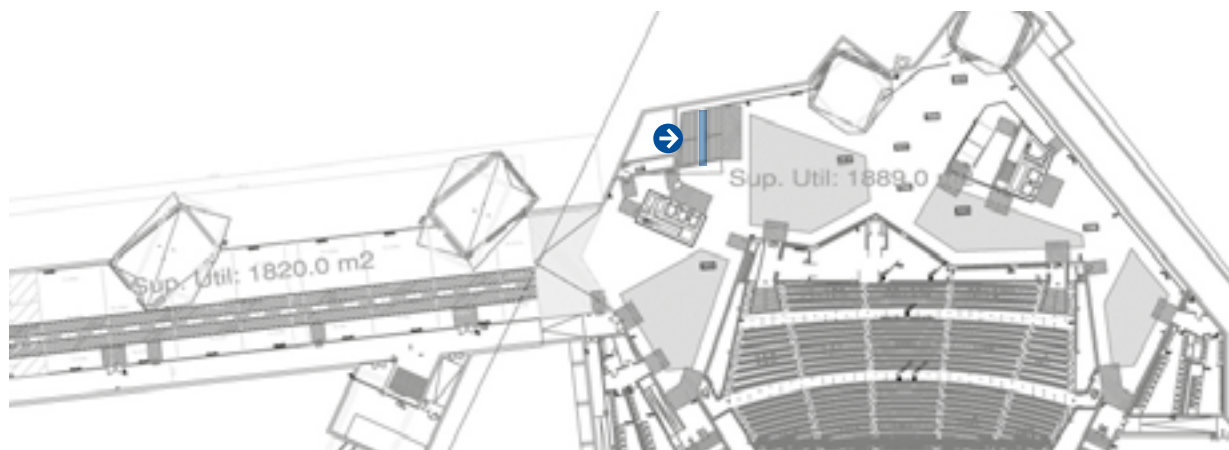

IMPORTANT

In case of being interested in branding the area with the numbers, you would have to cover the costs of the vinyl's replacement. Please note that when removing the vinyl, the wall may be damaged. In this case, the costs for repainting will be added to the final quotation.

Dimensiones en cm / *Dimensions in cm*