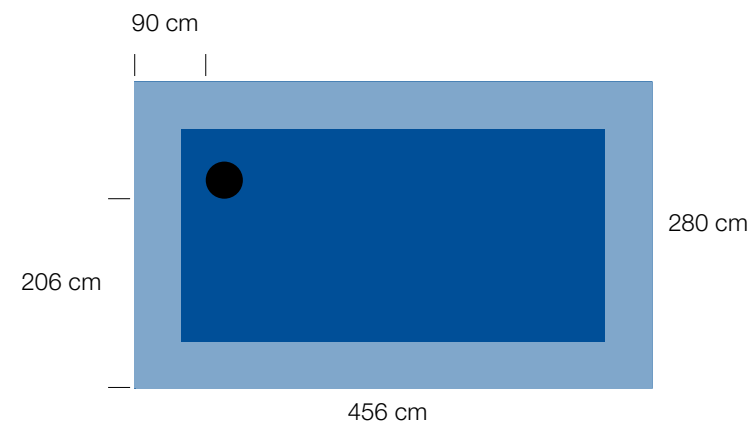

Especificaciones técnicas / Technical specifications

Vinilo inkjet / *Inkjet vinyl*

Panel izquierdo / *Left pannel: 456 x 280 cm*

Recomendamos no incluir información importante en esta área (40 cm perimetral).

We recommend not to include any important information on this area (40cm perimeter).

Dimensiones en cm / *Dimensions in cm*