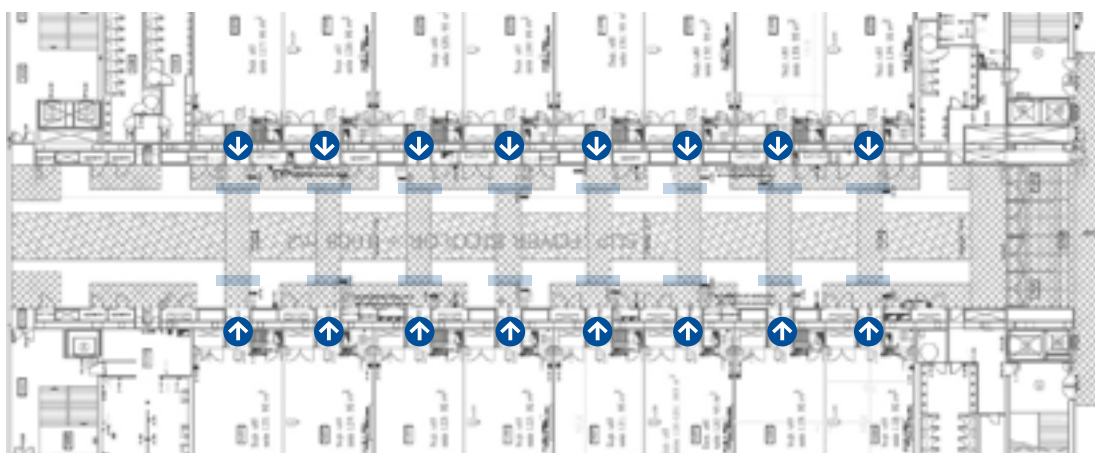

Especificaciones técnicas / Technical specifications

Vinilo inkjet / Inkjet vinyl 535 x 327

Pared del pasillo izquierdo / Left corridor wall

Pared del pasillo derecho / Right corridor wall

Recomendamos no incluir ninguna información importante sobre esta área. *We recommend not to include any important information on this area.*

Dimensiones en cm / Dimensions in cm