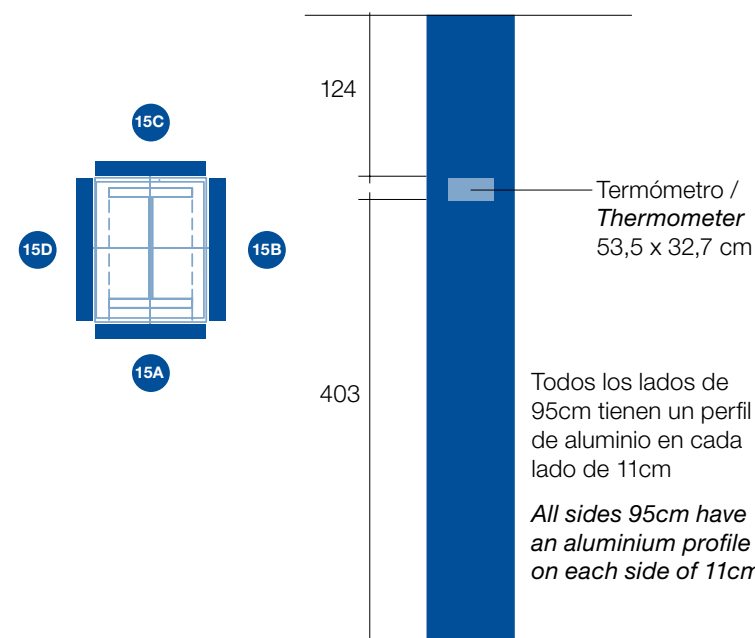

600 x 250 cm on the corridor  
(the length can vary)

Dimensiones en cm / *Dimensions in cm*

**Especificaciones técnicas / Technical specifications**

600 x 290 cm en el vestíbulo  
(la longitud puede variar)

Todos los lados de 95cm tienen un perfil de aluminio en cada lado de 11cm

*All sides 95cm have an aluminium profile on each side of 11cm*

Dimensiones en cm / *Dimensions in cm*

**Especificaciones técnicas / Technical specifications**

**Vinilo inkjet / Inkjet vinyl**

- 15A Columna / *Column*  
80 x 403 cm
- 15B Columna / *Column*  
95 x 560 cm
- 15C Columna / *Column*  
80 x 560 cm
- 15D Columna / *Column*  
95 x 560 cm

Dimensiones en cm / *Dimensions in cm*

**Especificaciones técnicas / Technical specifications**

500 x 200 cm

Impresión a 1 cara / *1-sided printing*

La visión no es completa desde el centro del hall.

*The view is not complete from the center of the hall*