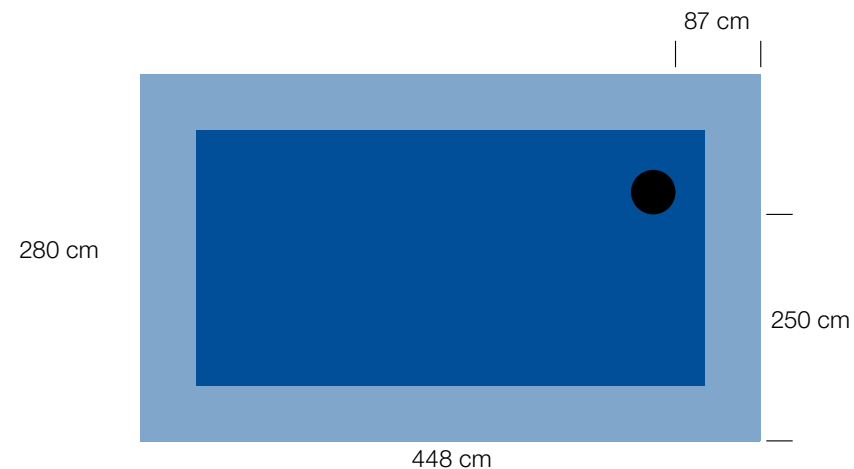

Size: 359 x 255 cm

255 cm

359 cm

Dimensiones en cm / *Dimensions in cm*

**Especificaciones técnicas / Technical specifications**

Vinilo inkjet en la pared de M2 a P2/ Inkjet vinyl on wall from M2 to P2

Size: 448 x 280 cm M2 to P2