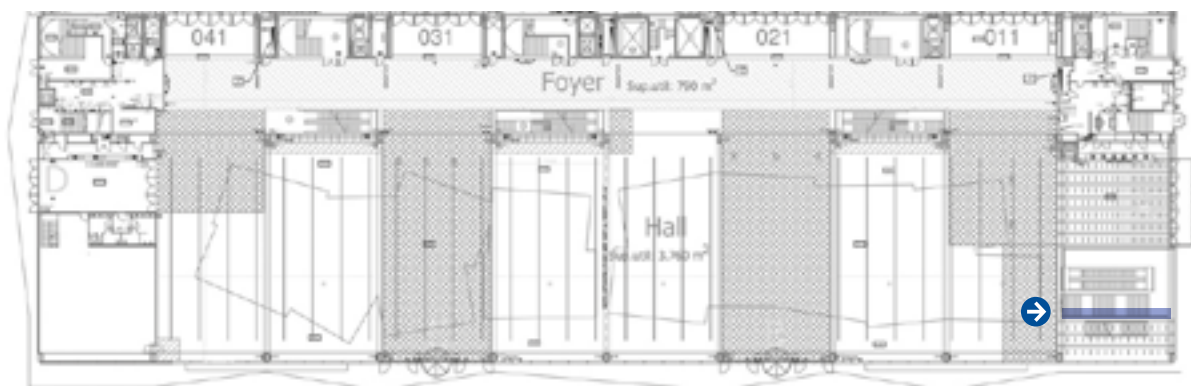

Recomendamos no incluir información importante en estas áreas.

We recommend not to include any important information on this areas.

Dimensiones en cm / *Dimensions in cm*