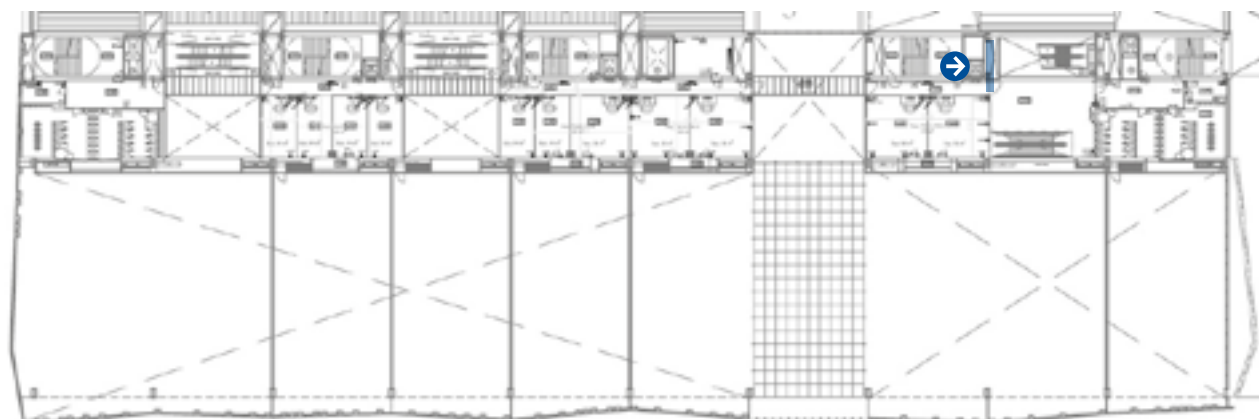

Recomendamos no incluir información importante en esta área (40cm perimetral).

We recommend not to include any important information on this area (40cm perimeter).

Dimensiones en cm / *Dimensions in cm*