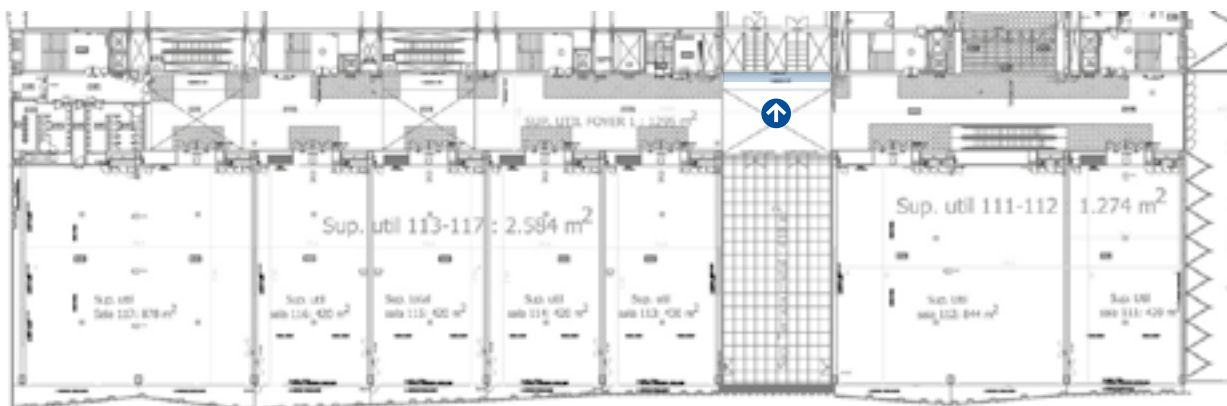

Especificaciones técnicas / Technical specifications

Vinilo inkjet / Inkjet vinyl

- **A** - 277 x 97 cm
- **B** - 255,5 x 97 cm
- **C** - 280,5 x 97 cm
- **D** - 521 x 97 cm
- **E** - 1400 x 97 cm