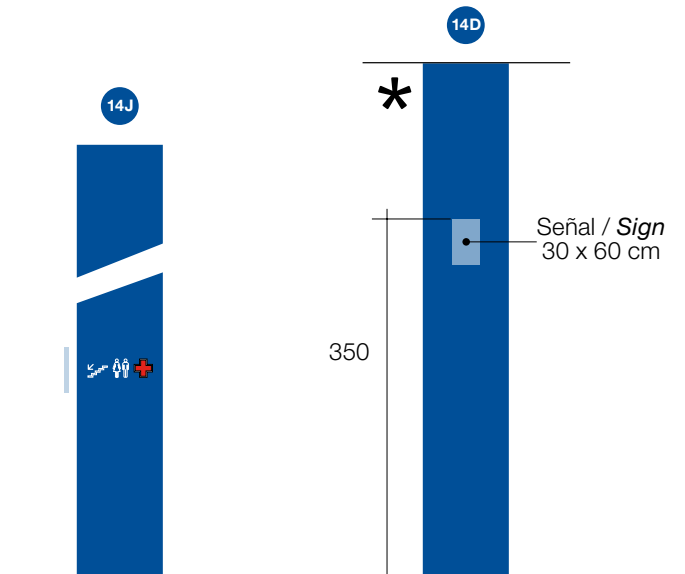

En caso de cubrir esta área, se tendrán que cubrir los costes de reemplazo del vinilo.

If branding this area, you would have to cover the cost of the vinyl's replacement.

Recomendamos no incluir información importante en la parte superior e inferior (11 cm).

We recommend not to include any important information on top & bottom areas (11 cm).

Todos los lados de 95cm tienen un perfil de aluminio en cada lado de 11cm

All sides 95cm have an aluminium profile on each side of 11cm

Dimensiones en cm / *Dimensions in cm*