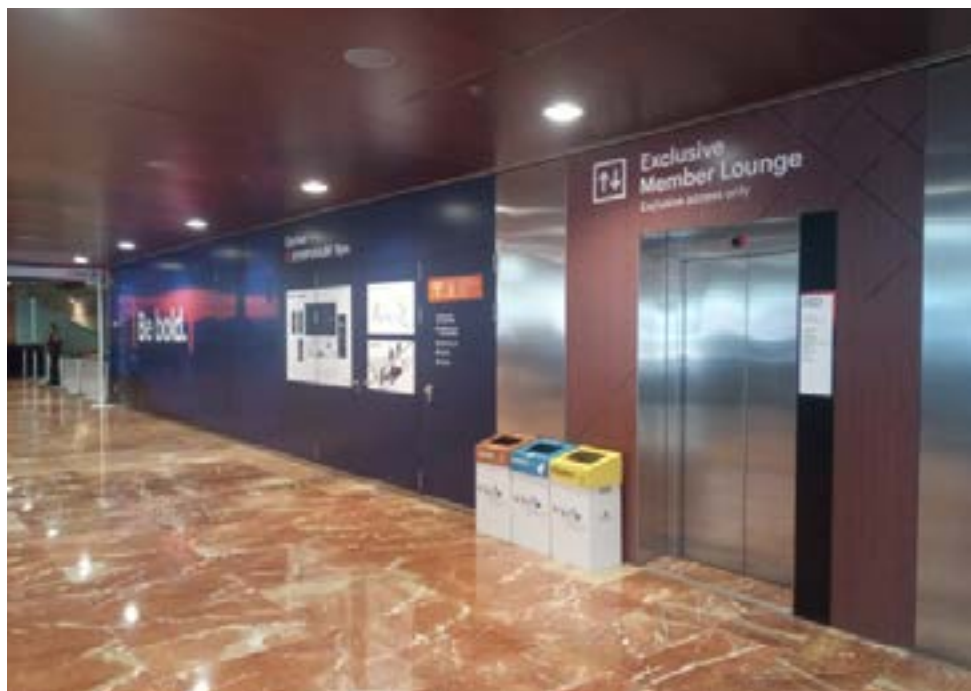

**A Grande / Large**

Diámetro / *Diameter*: 174 cm

Lado Vestíbulo: 5 unidades *Entrance Hall side: 5 units*

Lado Sala Polivalente: 3 unidades *Exhibition Area side: 3 units*

**B Pequeña / Small**

Diámetro / *Diameter*: 124 cm

Lado Vestíbulo: 5 unidades *Entrance Hall side: 5 units*

Lado Sala Polivalente: 1 unidad *Exhibition Area side: 1 unit*

Lado exposición / *Expo side*

Lado hall / *Hall side*

Dimensiones en cm / *Dimensions in cm*