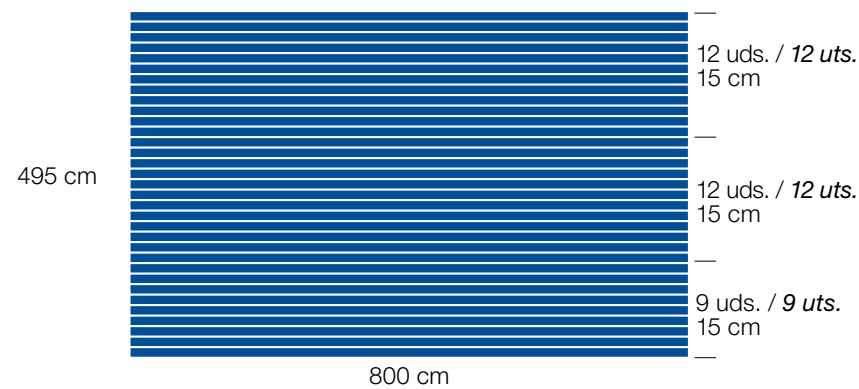

Especificaciones técnicas / Technical specifications

Forex Inkjet

800 x 495 cm

33 uds. de 15 cm de altura cada una

33 uts frontal stairs of 15 cm each