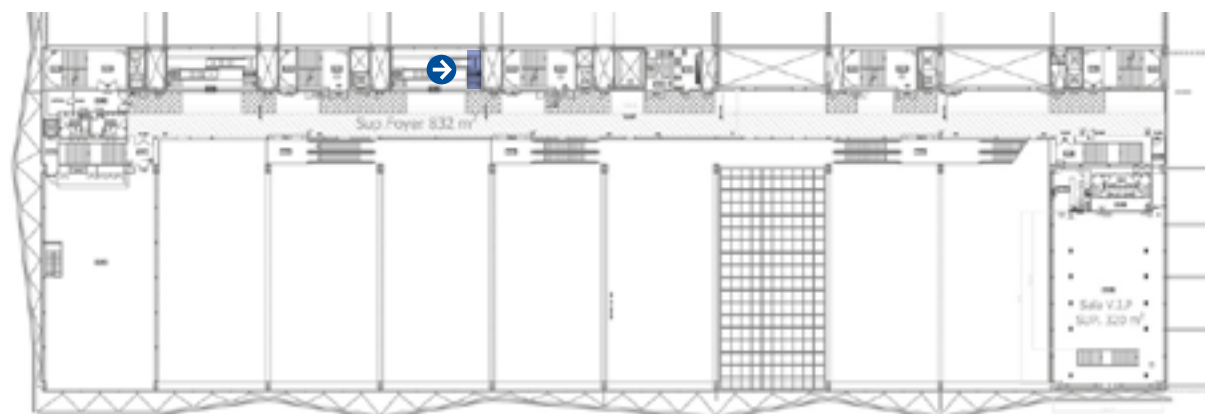

Recomendamos no incluir información importante en esta área (40 cm perimetral).

We recommend not to include any important information on this area (40cm perimeter).

Dimensiones en cm / Dimensions in cm