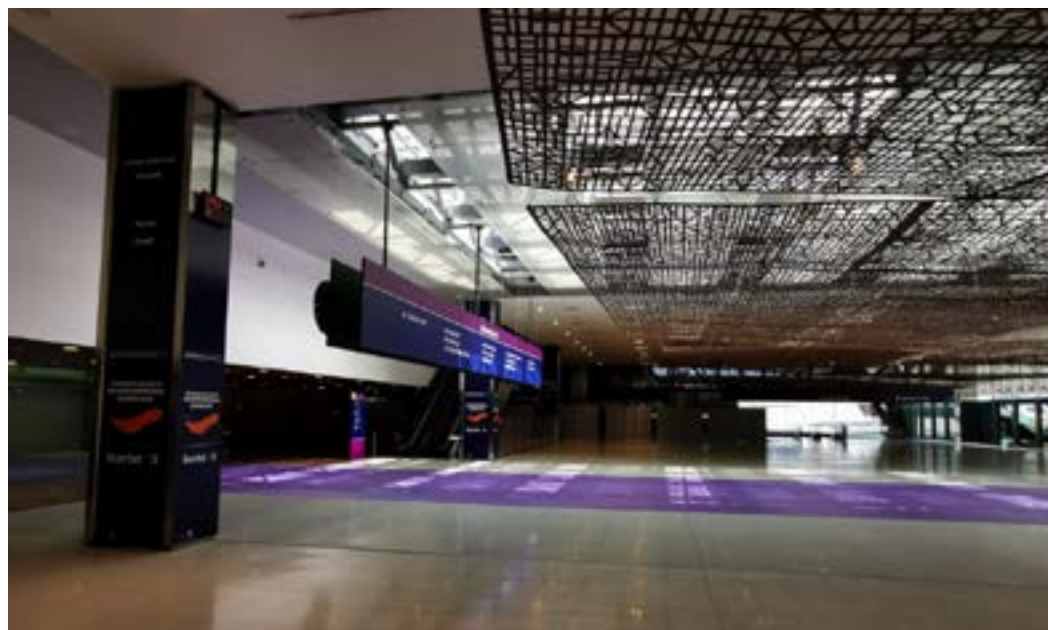

Especificaciones técnicas / Technical specifications

Vinilo inkjet / Inkjet vinyl

- 15A Columna / *Column*
  80 x 403 cm
- 15B Columna / *Column*
  95 x 560 cm
- 15C Columna / *Column*
  80 x 560 cm
- 15D Columna / *Column*
  95 x 560 cm

Dimensiones en cm / *Dimensions in cm*