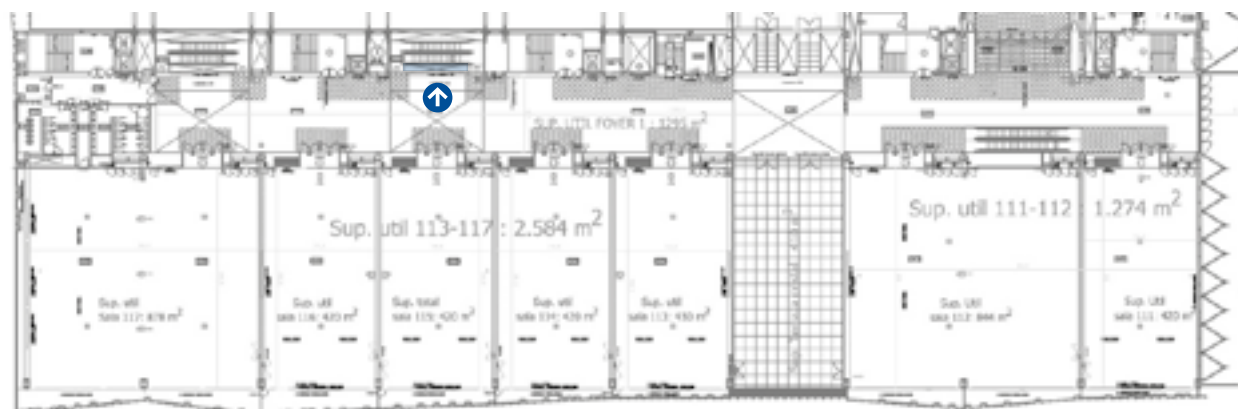

Recomendamos no incluir información importante en esta área.

We recommend not to include any important information on this area.

Dimensiones en cm / Dimensions in cm