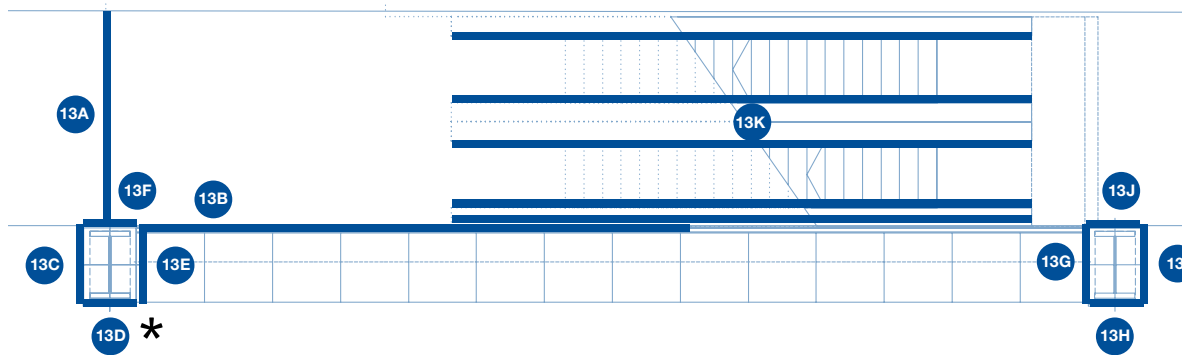

Especificaciones técnicas / Technical specifications

12.A Vinilo entre perfiles / Vinyl between profiles  
2780 x 73 cm

12. B Banner  
2780 x 110 cm

Dimensiones en cm / Dimensions in cm

**Especificaciones técnicas / Technical specifications**