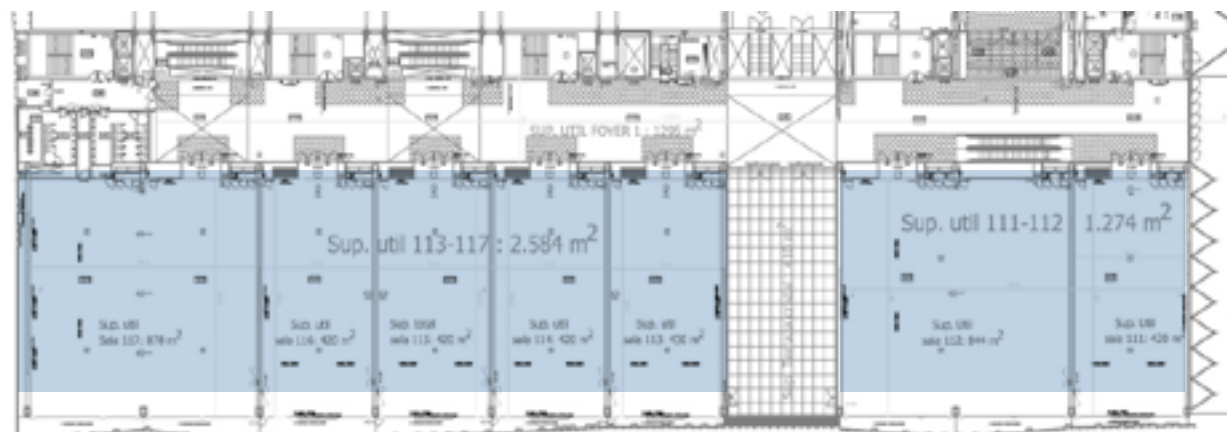

Dimensiones en cm / *Dimensions in cm*