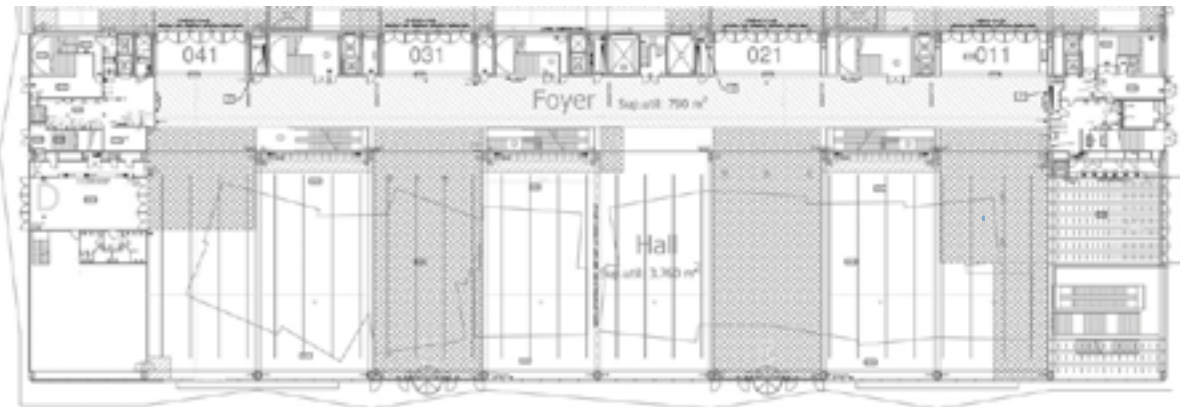

Dimensiones en cm / *Dimensions in cm*

**Especificaciones técnicas / Technical specifications**

Banner de lona / Mesh banner

2 partes / 2 parts:

2436 x 420 cm / 670 x 425 cm

Dimensiones en cm / Dimensions in cm