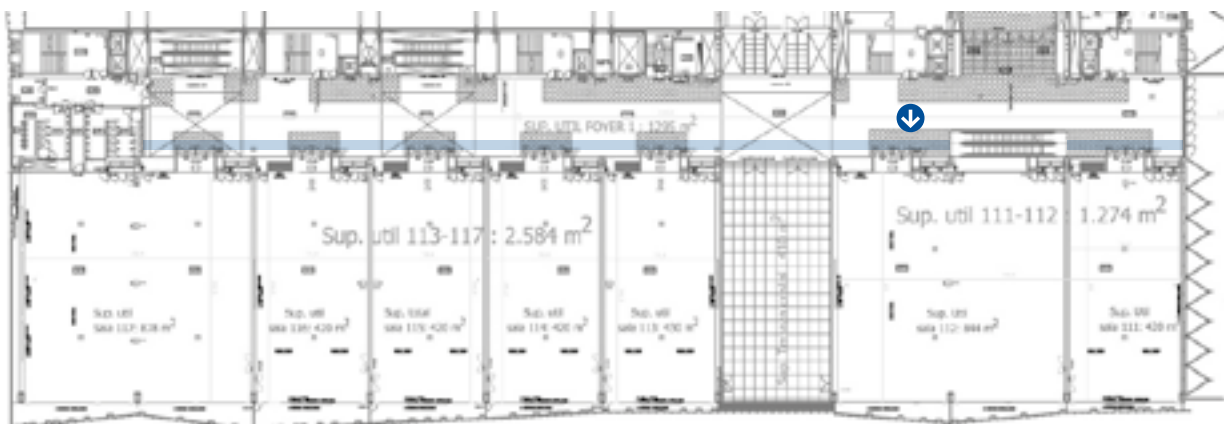

Dimensiones en cm / Dimensions in cm