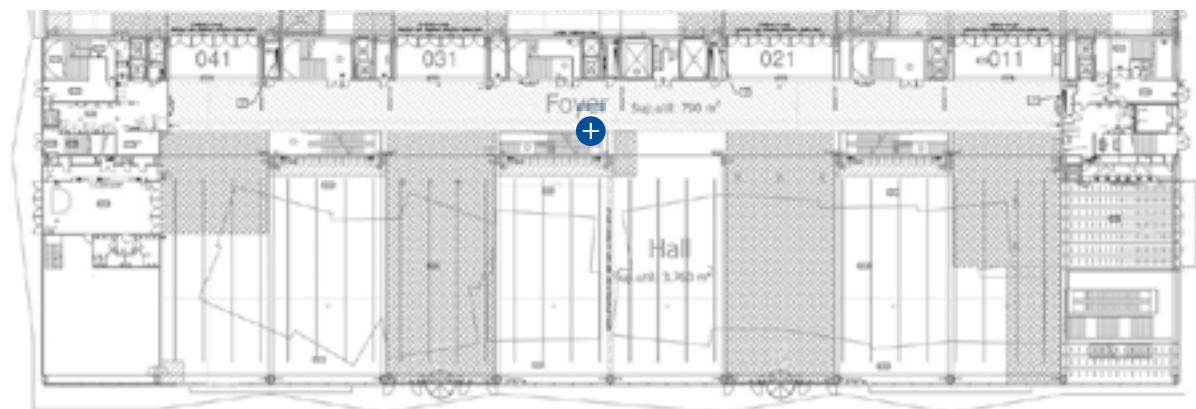

Especificaciones técnicas / Technical specifications

Vinilo inkjet / Inkjet vinyl

45,5 x 200 cm (1 puerta / 1 door)

45 x 200 cm (1 puerta / 1 door)

(total 90,5 x 200 cm)