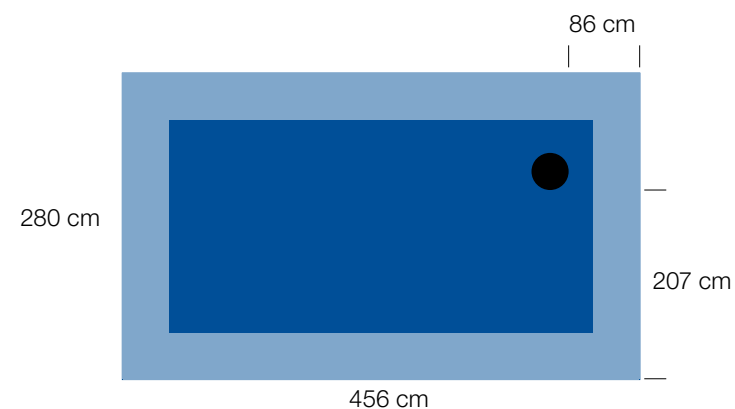

Especificaciones técnicas / Technical specifications

Vinilo inkjet / Inkjet vinyl

Panel derecho / Right panel: 456 x 280 cm

Recomendamos no incluir información importante en esta área (40 cm perimetral).

We recommend not to include any important information on this area (40cm perimeter).

Dimensiones en cm / Dimensions in cm