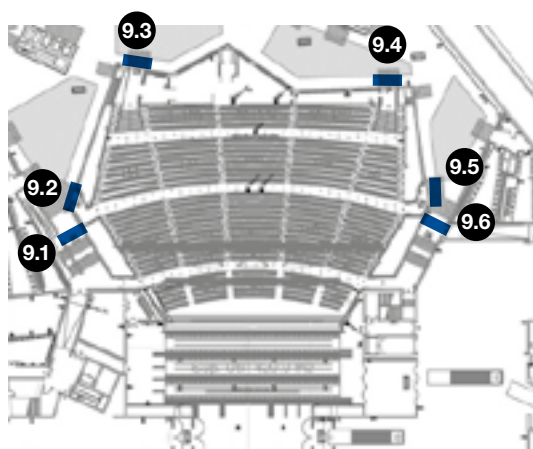

Especificaciones técnicas / Technical specifications

Área superior de las puertas del auditorio
/ Top of auditorium doors

Forex 3 mm

9.1: 220 x 57 cm	9.4: 220 x 15 cm
9.2: 268 x 205 cm	9.5: 361 x 200 cm
9.3: 250 x 64 cm	9.6: 217 x 60 cm

En caso de estar interesado en rotular la zona con los números, tendría que cubrir los costos de reposición de los vinilos. Tenga en cuenta que al quitar el forex (área verde), la pared puede dañarse. En este caso, los gastos de repintado se añadirán al presupuesto final.

In case of being interested in branding the area with the numbers, you would have to cover the costs of the vinyl's replacement. Please note that when removing the forex (green area), the wall may be damaged. In this case, the costs for repainting will be added to the final quotation.

Dimensiones en cm / Dimensions in cm