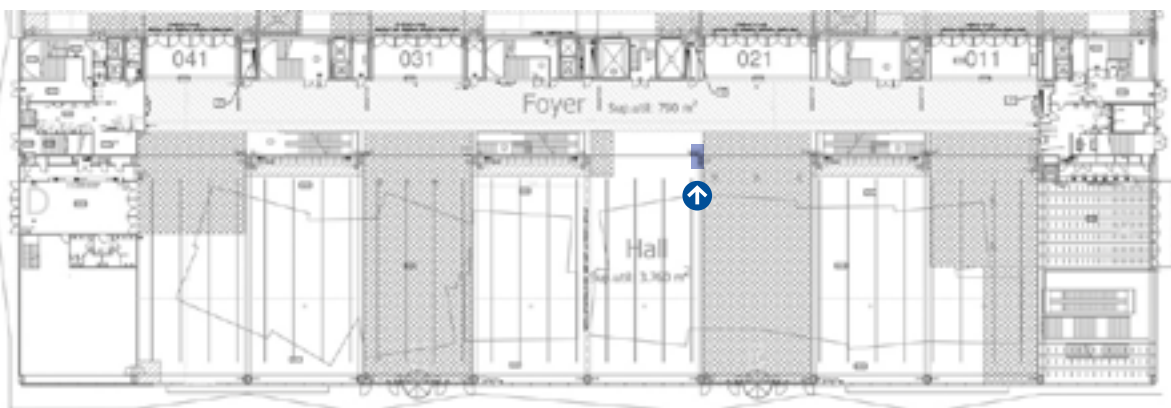

Especificaciones técnicas / Technical specifications

Vinilo inkjet / Inkjet vinyl

- 15A Columna / *Column*
  80 x 403 cm
- 15B Columna / *Column*
  95 x 560 cm
- 15C Columna / *Column*
  80 x 560 cm
- 15D Columna / *Column*
  95 x 560 cm

Dimensiones en cm / *Dimensions in cm*