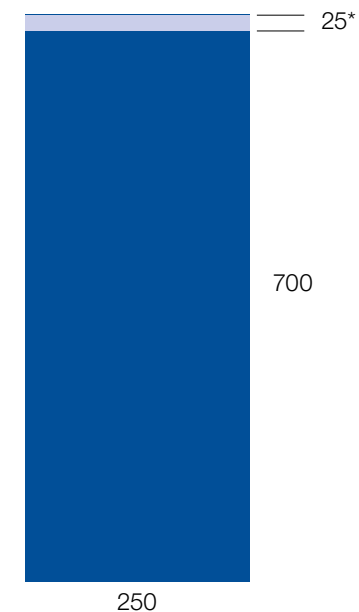

Especificaciones técnicas
/ Technical specifications

250 x 725 cm

Recomendamos no incluir información importante en esta área.

We recommend not to include any important information on this area.

Dimensiones en cm / *Dimensions in cm*