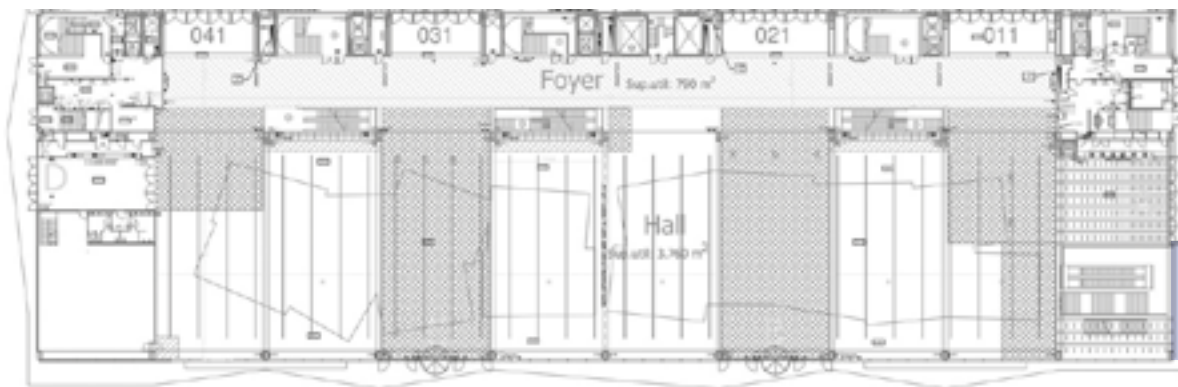

Dimensiones en cm / Dimensions in cm

Especificaciones técnicas / Technical specifications

11.1 Exterior

3 cristales / 3 window glasses: 465 x 280 cm (total 1395 x 280 cm)

11.2 Interior

3 cristales / 3 window glasses: 465 x 280 cm (total 1395 x 280 cm)

11.3 Exterior & interior

3 cristales / 3 window glasses: 465 x 280 cm (total 1395 x 280 cm)

Los vinilos interiores y exteriores se montan desde el exterior. Hay que tener en cuenta los perfiles de aluminio de 5cm entre los cristales en el momento de preparar la creatividad para el interior.