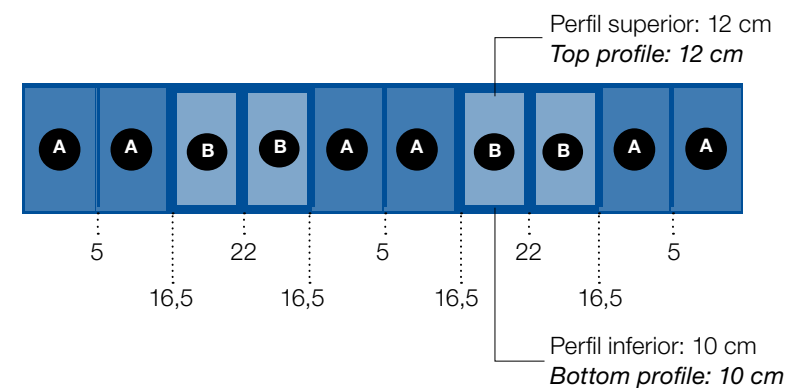

16 glasses: 170 x 270 cm  
4,5 cm profile between glasses

270

170

Dimensiones en cm / Dimensions in cm

**Especificaciones técnicas / Technical specifications**

7 cristales: 117 x 236 cm  
Perfil de 23,5 cm entre los cristales

7 glasses: 117 x 236 cm  
23,5 cm profile between glasses

236

117

Dimensiones en cm / *Dimensions in cm*

**Especificaciones técnicas / Technical specifications**

- A** - 6 cristales/ glasses: 131,5 x 233 cm
- B** - 4 cristales/ glasses: 112 x 212 cm

Dimensiones en cm / *Dimensions in cm*

**Especificaciones técnicas / Technical specifications**

- A** - Cristales / Glasses 6 cristales / glasses : 133 x 322 cm
- B** - Puertas / Doors: 4 cristales / glasses : 112 x 298,5 cm