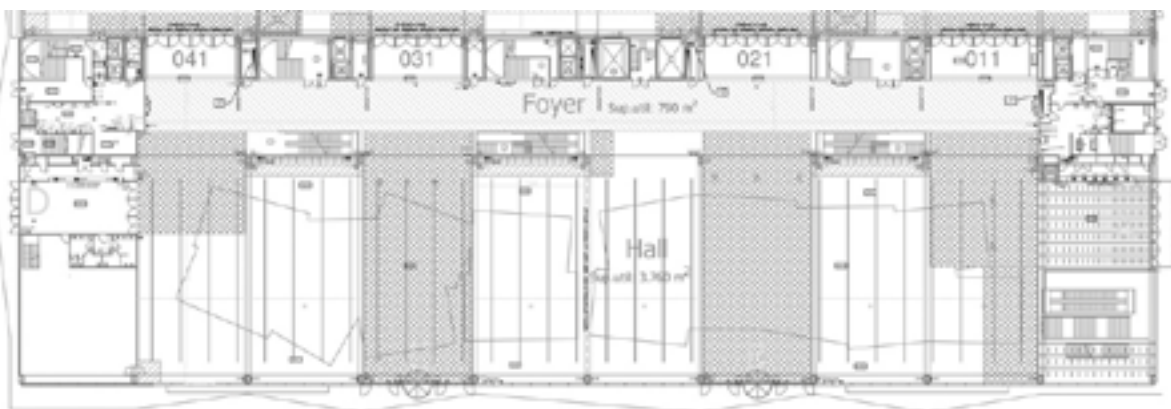

Especificaciones técnicas / Technical specifications

Banner de lona / Mesh banner
258 x446 cm

Recomendamos no incluir información importante en esta área.

We recommend not to include any important information on this area.

Dimensiones en cm / Dimensions in cm