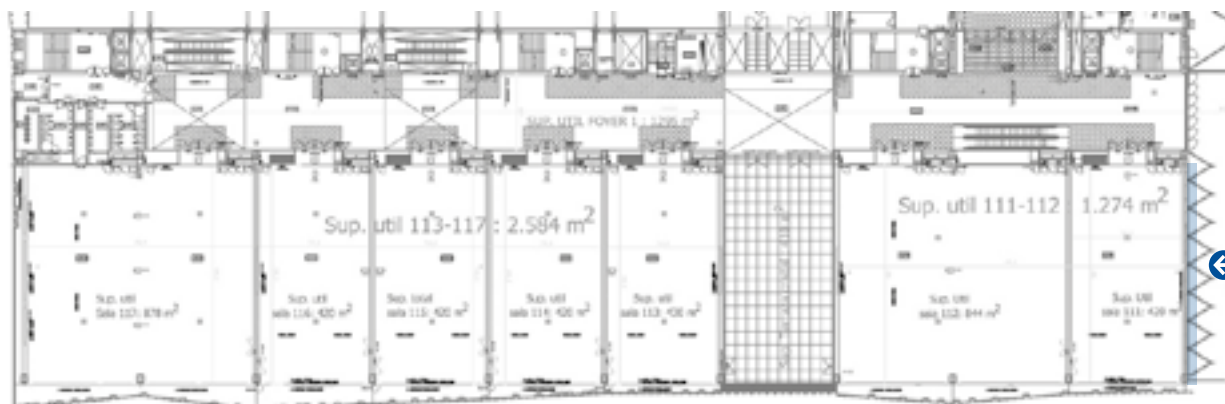

270

170

Dimensiones en cm / Dimensions in cm