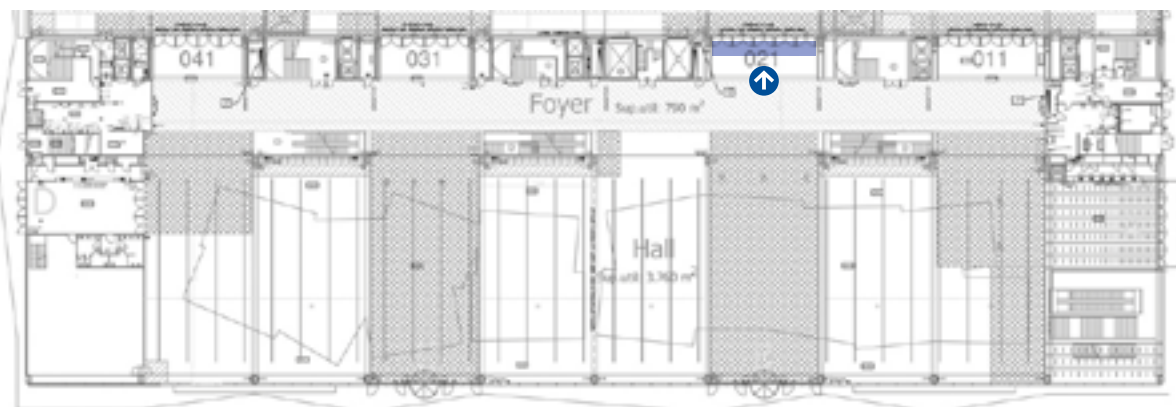

Dimensiones en cm / Dimensions in cm