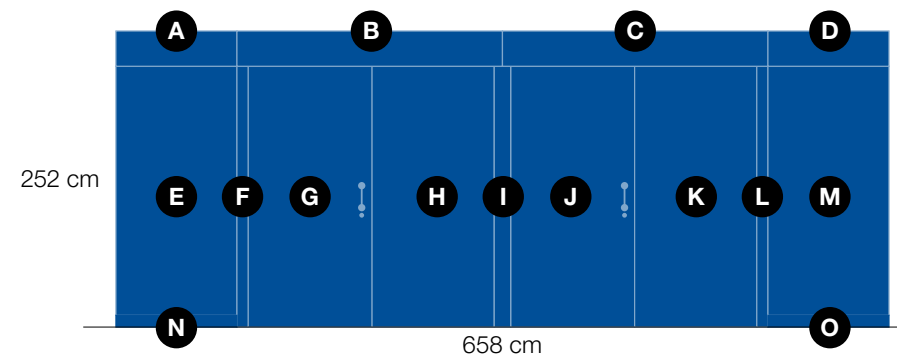

Dimensiones en cm / *Dimensions in cm*

**Especificaciones técnicas / Technical specifications**

Vinilo inkjet puerta Banquet Hall/ Inkjet vinyl doors Banquet Hall  
658 x 252 cm

- |                    |                    |
|--------------------|--------------------|
| ● A 103 x 30 cm    | ● J 105,5 x 218 cm |
| ● B 226 x 30 cm    | ● K 104x 218 cm    |
| ● C 226 x 30 cm    | ● L 9,5 x 218 cm   |
| ● D 103 x 30 cm    | ● M 103 x 212 cm   |
| ● E 103 x 30 cm    | ● N 103 x 10 cm    |
| ● F 9,5 x 218 cm   | ● O 103 x 10 cm    |
| ● G 105,5 x 218 cm |                    |
| ● H 104 x 218 cm   |                    |
| ● I 14 x 218 cm    |                    |