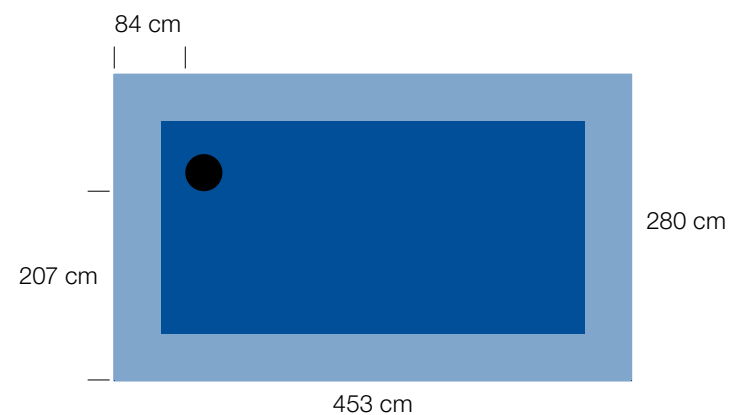

Panel izquierdo / Left pannel: 456 x 280 cm

Recomendamos no incluir información importante en esta área (40cm perimetral).

*We recommend not to include any important information on this area (40cm perimeter).*