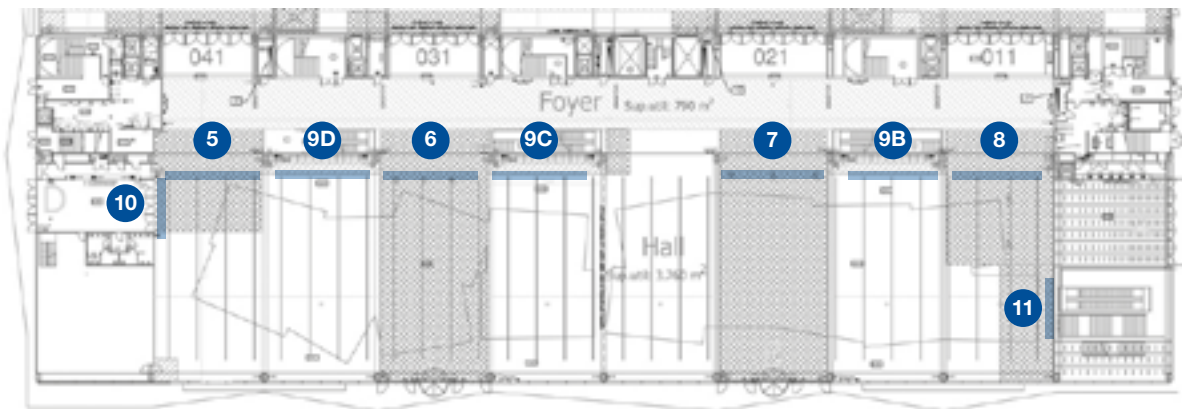

Especificaciones técnicas / Technical specifications

- **5** Banner delante puerta 041
  1300 x 110 cm (una o dos caras)
  *Banner in front of entrance 041
  1300 x 110 cm (one or two sided)*
- **6** Banner delante puerta 031
  1300 x 110 cm (una o dos caras)
  *Banner in front of entrance 031
  1300 x 110 cm (one or two sided)*
- **7** Banner delante puerta 021
  1300 x 110 cm (una o dos caras)
  *Banner in front of entrance 031
  1300 x 110 cm (one or two sided)*
- **8** Banner delante puerta 011
  1300 x 110 cm (una o dos caras)
  *Banner in front of entrance 031
  1300 x 110 cm (one or two sided)*
- **9D** Banner entre puertas 041-031 (block D)
  1000 x 150 cm (una o dos caras)
  *Banner between entrances 041-031 (block D)
  1000 x 150 cm (one or two sided)*
- **9C** Banner entre puertas 031-021 (block C)
  1300 x 150 cm (una o dos caras)
  *Banner between entrances 031-021 (block C)
  1300 x 150 cm (one or two sided)*
- **9B** Banner entre puertas 021-011 (block B)
  1300 x 150 cm (una o dos caras)
  *Banner between entrances 021-011 (block B)
  1300 x 150 cm (one or two sided)*
- **10** Banner acceso Hilton (puerta D)
  700 x 110 cm
  *Banner access Hilton (door D)
  700 x 110 cm*
- **11** Banner acceso Auditorio (puerta A)
  700 x 110 cm
  *Banner access Auditorium (door A)
  700 x 110 cm*