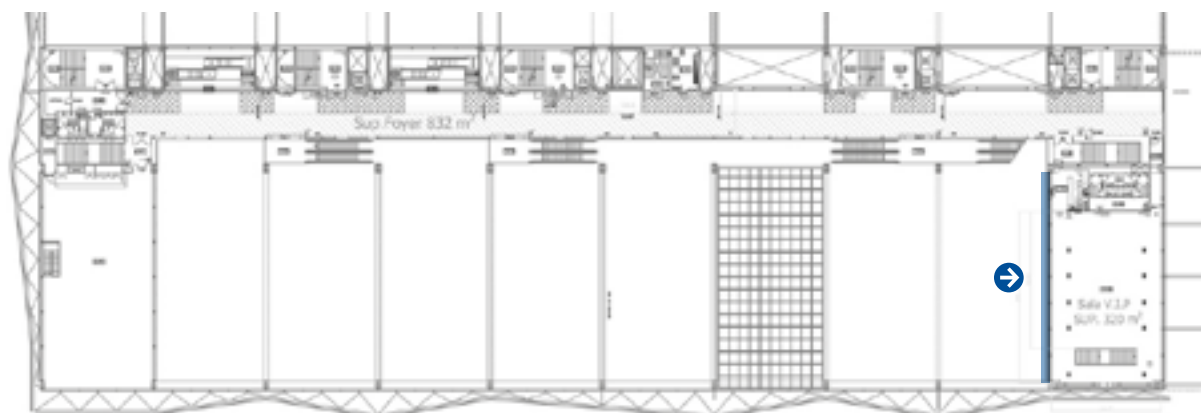

Recomendamos no incluir información importante en esta área.

We recommend not to include any important information on this area.

Dimensiones en cm / *Dimensions in cm*