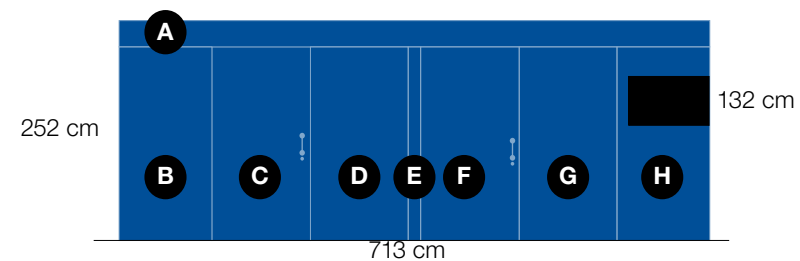

Especificaciones técnicas / Technical specifications

Vinilo inkjet / Inkjet vinyl

713 x 252 cm

● A 713 x 30 cm	● E 15 x 222 cm
● B 112 x 222 cm	● F 119 x 222 cm
● C 119 x 222 cm	● G 118 x 222 cm
● D 118 x 222 cm	● H 112 x 222 cm