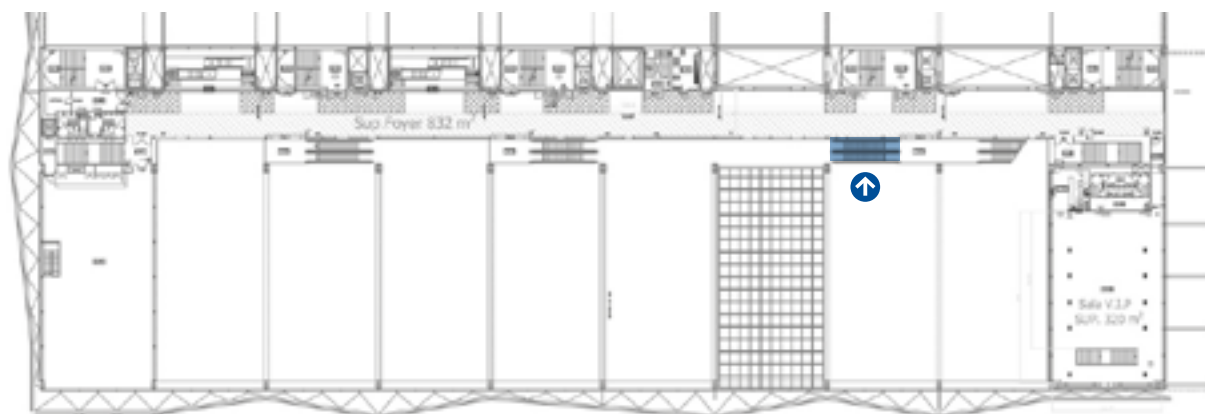

5 unidades / 5 units

- 4 lados interiores / 4 interior sides
- 1 lado mirando el Vestíbulo / 1 side facing the Entrance Hall

Dimensiones en cm / Dimensions in cm