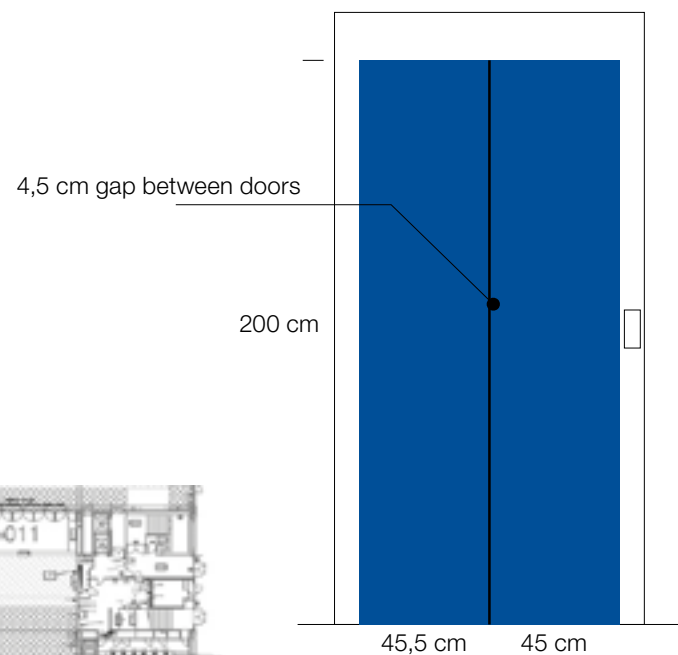

Especificaciones técnicas / Technical specifications

Vinilo inkjet / Inkjet vinyl

45,5 x 200 cm (1 puerta / 1 door)

45 x 200 cm (1 puerta / 1 door)

(total 90,5 x 200 cm)