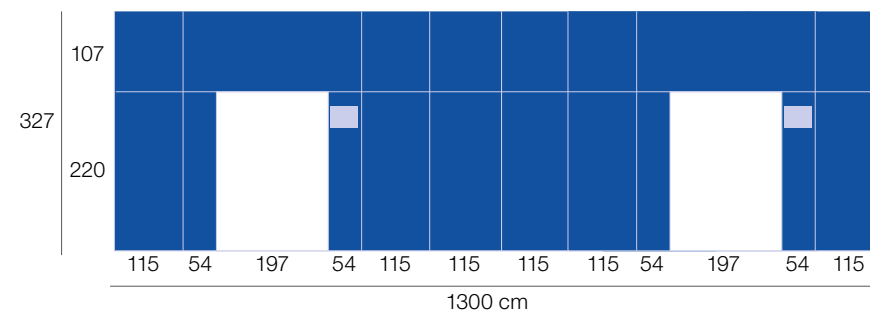

Dimensiones en cm / Dimensions in cm

Especificaciones técnicas / Technical specifications

Vinilo inkjet / Inkjet vinyl 1300 x 327

Pared del pasillo izquierdo / Left corridor wall

Pared del pasillo derecho / Right corridor wall