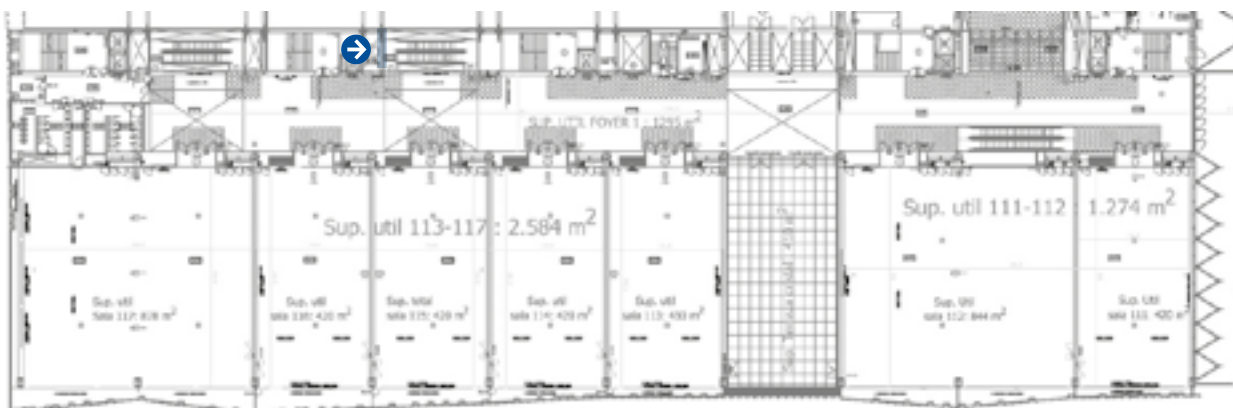

Especificaciones técnicas / Technical specifications

Vinilo inkjet / *Inkjet vinyl*

Panel izquierdo / *Left pannel: 456 x 280 cm*

Recomendamos no incluir información importante en esta área (40 cm perimetral).

We recommend not to include any important information on this area (40cm perimeter).

Dimensiones en cm / *Dimensions in cm*