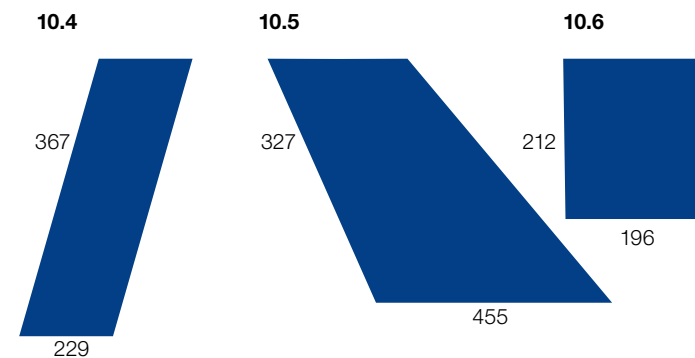

Especificaciones técnicas / Technical specifications

Vinilo en el cristal / Vinyl for glasses

10.1: 205 x 212 cm	10.4: 229 x 367 cm
10.2: 175 x 286 cm	10.5: 455 x 327 cm
10.3: 197 x 220 cm	10.6: 196 x 212 cm

(Pedir plantilla base / ask for base template)

Dimensiones en cm / Dimensions in cm