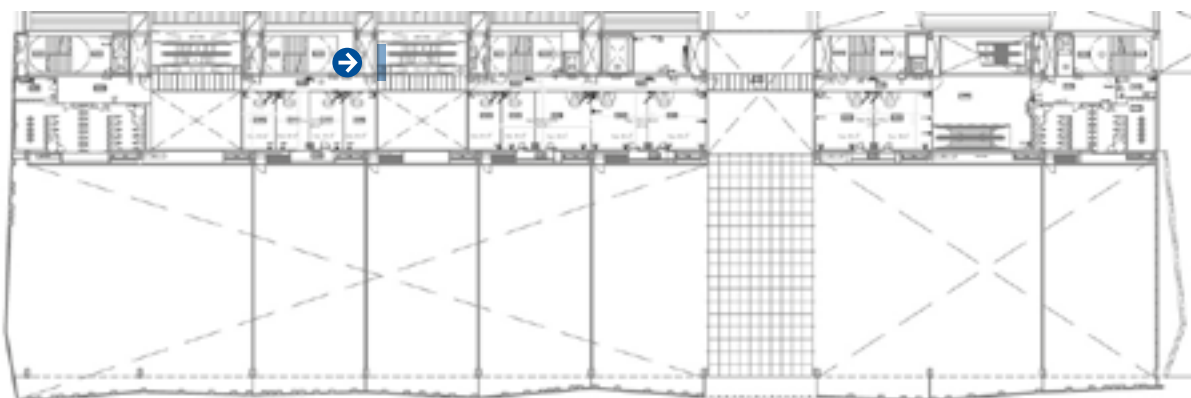

Especificaciones técnicas / Technical specifications

Vinilo inkjet en la pared / Inkjet vinyl on wall

Panel izquierdo / *left panel*: 454 x 280 cm

Recomendamos no incluir información importante en esta área (40 cm perimetral).

We recommend not to include any important information on this area (40cm perimeter).

Dimensiones en cm / *Dimensions in cm*