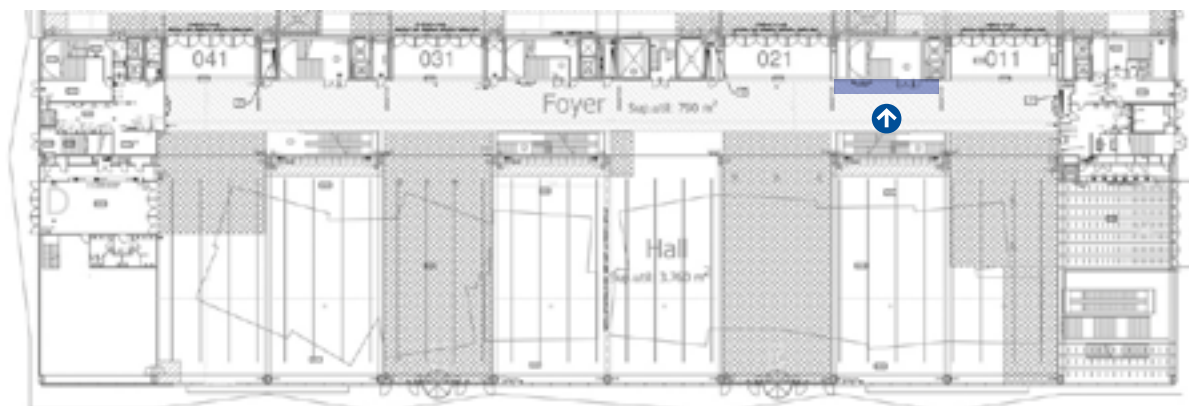

# Planta M1

*M1 Level*

**Especificaciones técnicas / Technical specifications**

16 cristales: 173 x 268 cm  
Parte visible: 173 x 188 cm

16 window glasses: 173 x 268 cm  
Visible part: 173 x 188cm

Recomendamos no incluir información importante en esta área.