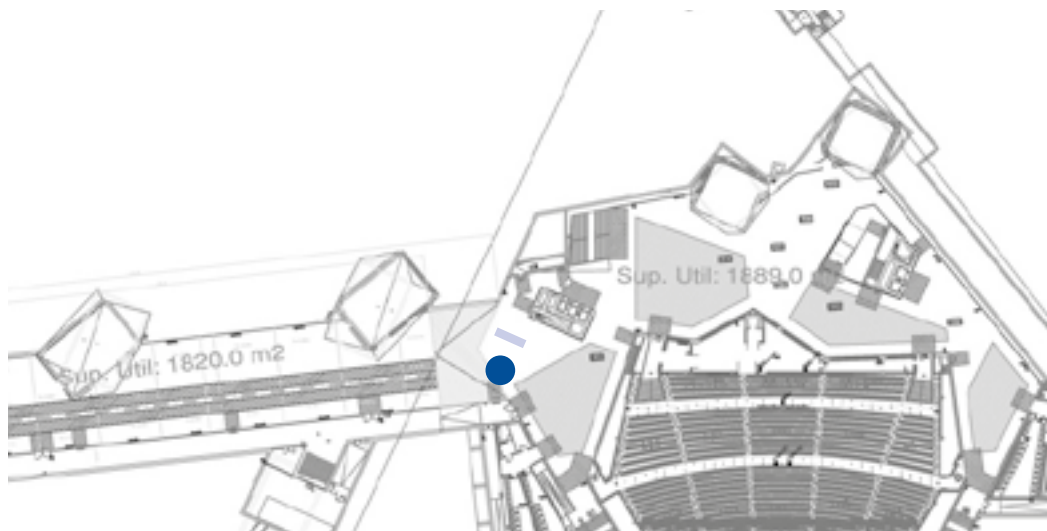

Especificaciones técnicas / Technical specifications

Cristales / Glasses:

A - 109x489 cm

B- E - 208 x 262 cm

F - 106 x 489 cm

G- N - 93 x 227 cm

1057

Perfil de 2 cm entre los cristales A-F

Perfil de 22 cm entre los cristales G-N

Perfil de 3,5 cm entre los cristales de arriba y abajo

En caso de vinilar el área con el signo "Auditori", se tendrá que cubrir los costes de reemplazo del vinilo.

2 cm profile between the windows A to F

22 cm profile between glasses G to N

3,5 cm profile between glasses Up to down

In case of being interested in branding the area with the "Auditori" sign, you would have to cover the costs of the vinyl's replacement.

Dimensiones en cm / *Dimensions in cm*