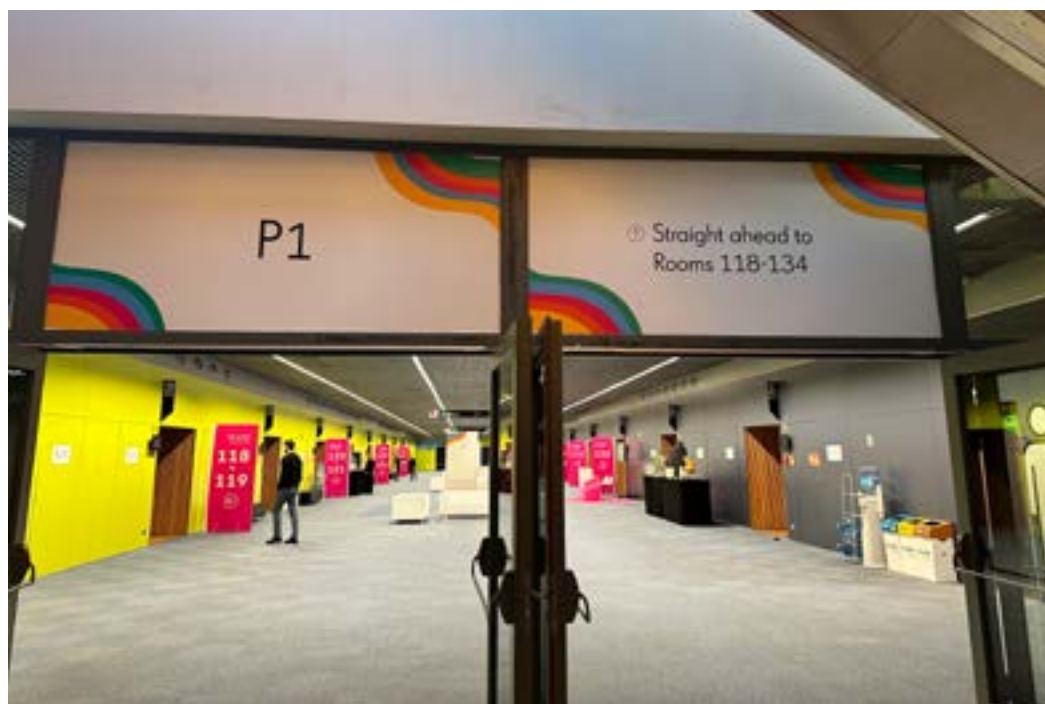

Especificaciones técnicas / Technical specifications

Vinilo inkjet en cristales interiores y exteriores

A -Parte superior - 4 cristales: 280 x 123 cm

B -Parte inferior - 8 cristales: 112 x 193 cm

Inkjet vinyl for interior & exterior windows

A -Top part - 4 glasses: 280 x 123 cm

B -Bottom part - 8 glasses: 112 x 193 cm

Dimensiones en cm / *Dimensions in cm*