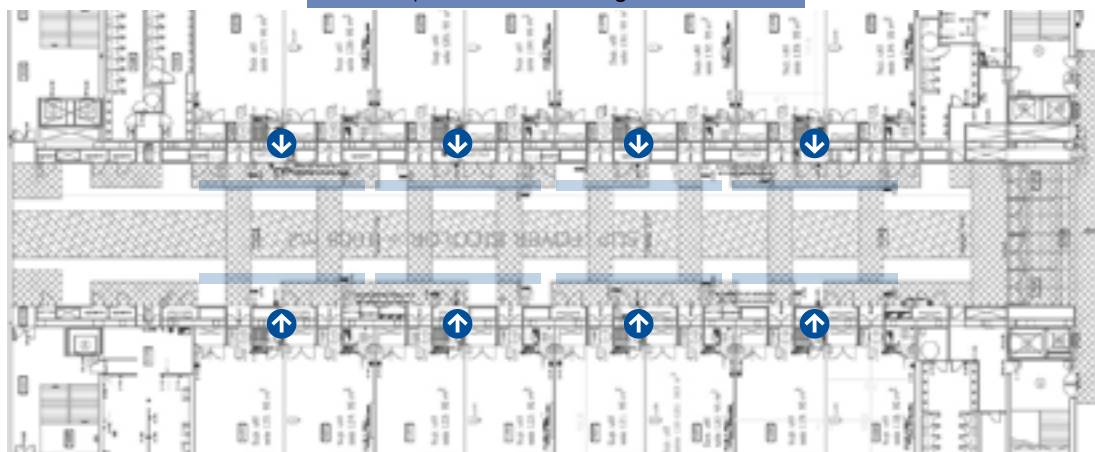

Dimensiones en cm / Dimensions in cm

Pared del pasillo derecho / Right corridor wall

Pared del pasillo izquierdo / Left corridor wall

Especificaciones técnicas / Technical specifications

1190 x 357 cm

357

1190