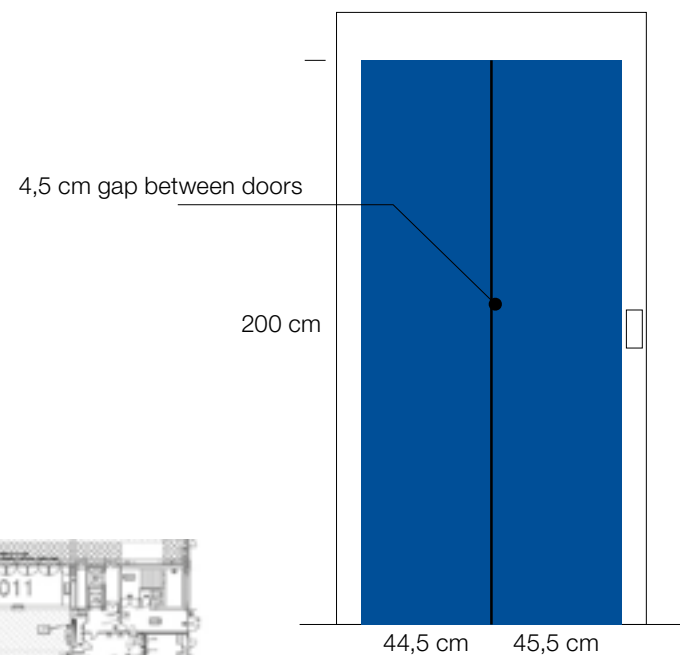

Especificaciones técnicas / Technical specifications

Vinilo inkjet / Inkjet vinyl

44,5 x 200 cm (1 puerta / 1 door)

45,5 x 200cm (1 puerta / 1 door)

(total 89 x 200 cm)