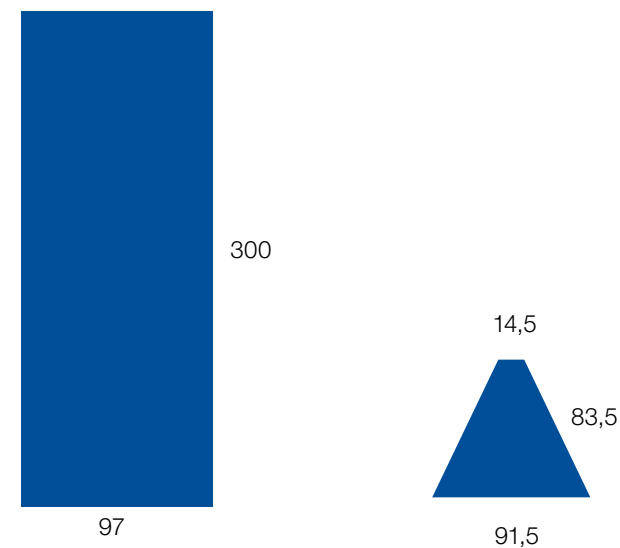

## *Exterior*

Especificaciones técnicas / Technical specifications

97 x 300 cm

(solicitar plantilla base / ask for base template)

Dimensiones en cm / Dimensions in cm

**Especificaciones técnicas / Technical specifications**