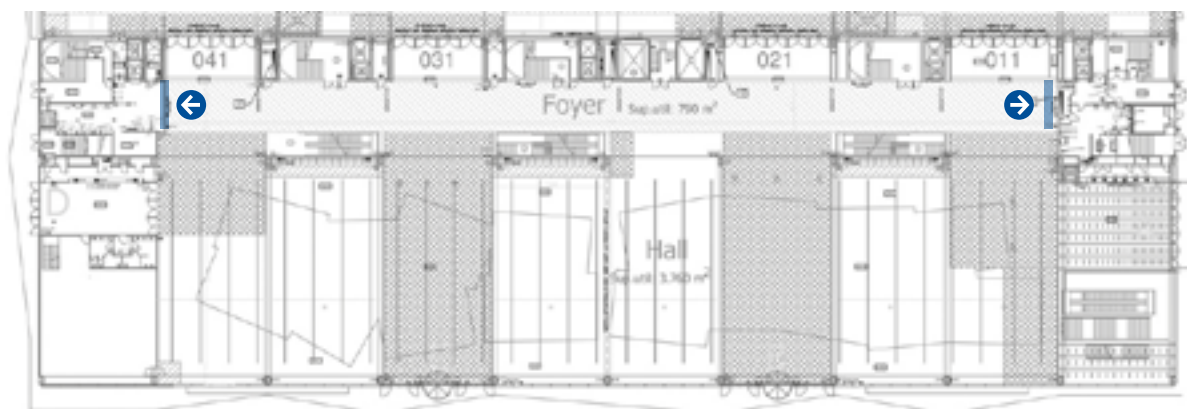

Dimensiones en cm / *Dimensions in cm*