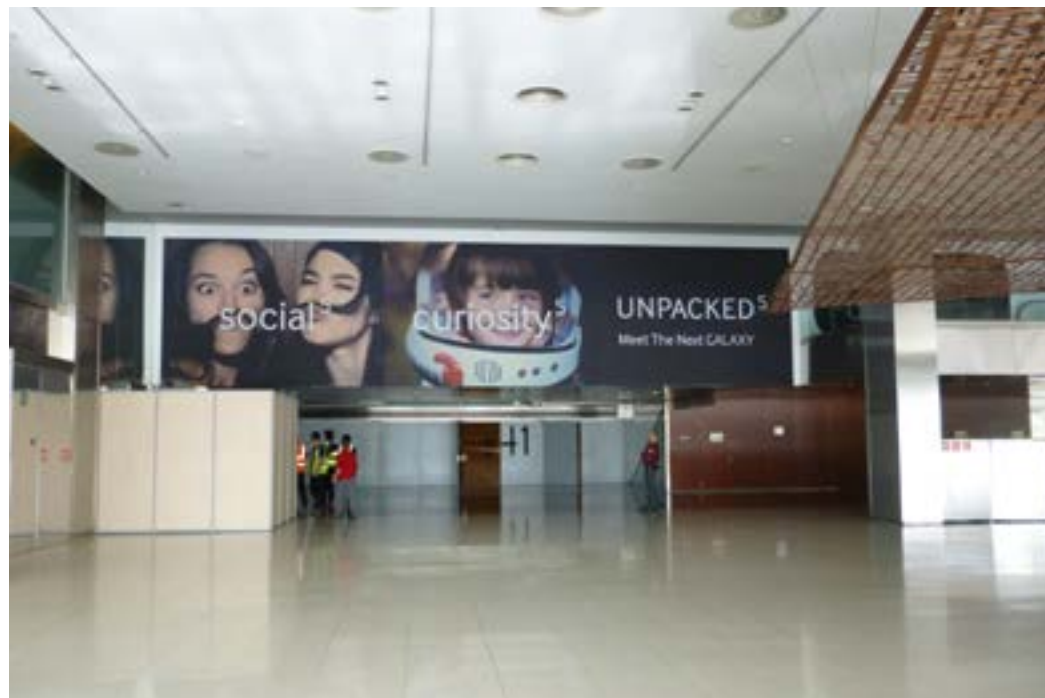

Especificaciones técnicas / Technical specifications

1400 x 290 cm

Al quitar el marco de madera, la pared puede dañarse. En este caso, los gastos de repintado se añadirán al presupuesto final.

Please note that when removing wooden frame the wall may be damaged. In this case, the costs for repainting will be added to the final quotation.

Dimensiones en cm / *Dimensions in cm*