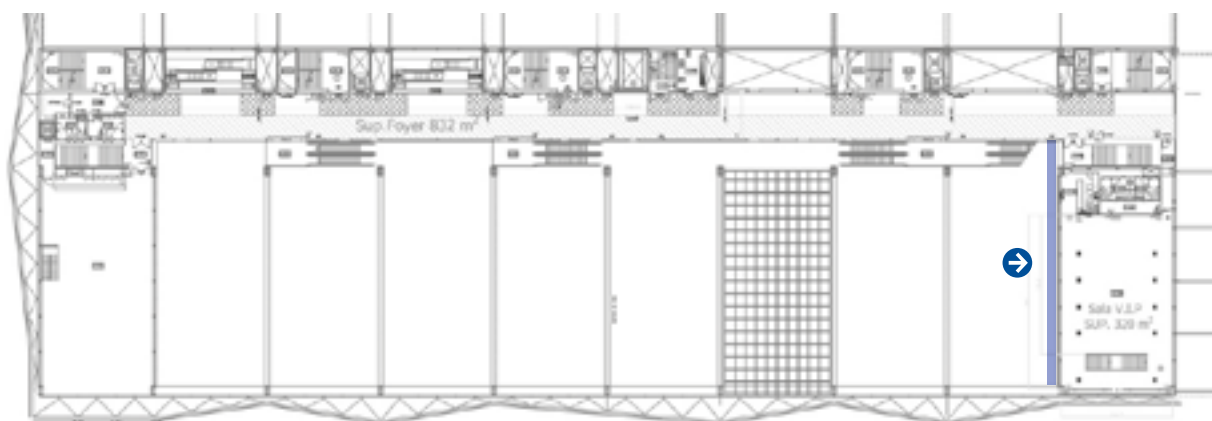

Especificaciones técnicas / Technical specifications

12.A Vinilo entre perfiles / Vinyl between profiles  
2780 x 73 cm

12. B Banner  
2780 x 110 cm

Dimensiones en cm / Dimensions in cm

**Especificaciones técnicas / Technical specifications**