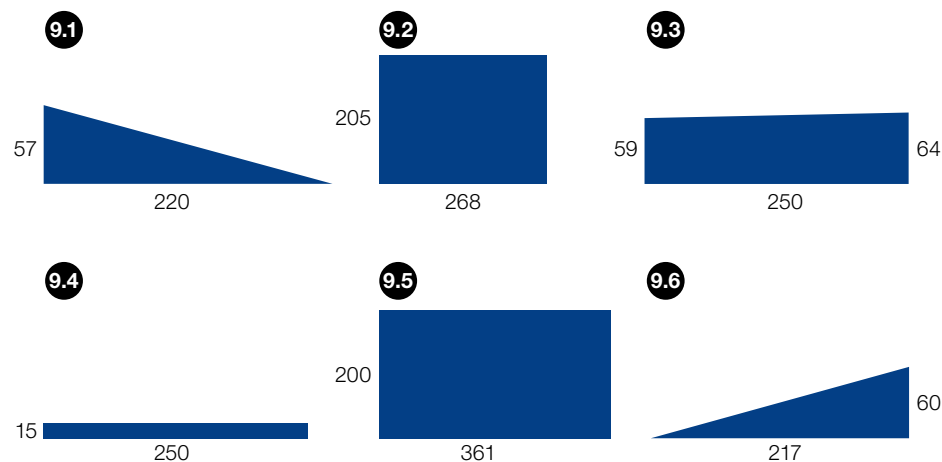

Especificaciones técnicas / Technical specifications

Área superior de las puertas del auditorio
/ Top of auditorium doors

Forex 3 mm

9.1: 220 x 57 cm	9.4: 220 x 15 cm
9.2: 268 x 205 cm	9.5: 361 x 200 cm
9.3: 250 x 64 cm	9.6: 217 x 60 cm

En caso de estar interesado en rotular la zona con los números, tendría que cubrir los costos de reposición de los vinilos. Tenga en cuenta que al quitar el forex (área verde), la pared puede dañarse. En este caso, los gastos de repintado se añadirán al presupuesto final.

In case of being interested in branding the area with the numbers, you would have to cover the costs of the vinyl's replacement. Please note that when removing the forex (green area), the wall may be damaged. In this case, the costs for repainting will be added to the final quotation.

Dimensiones en cm / Dimensions in cm