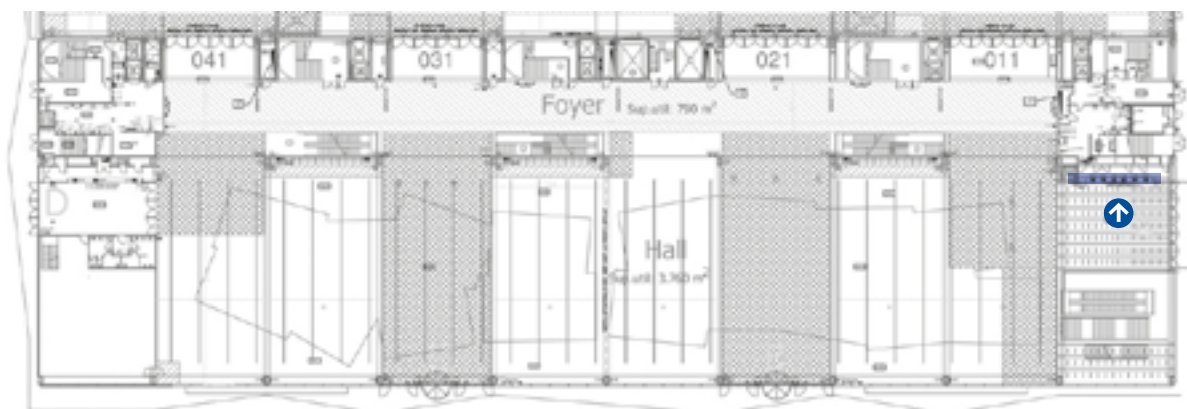

Especificaciones técnicas / Technical specifications

Forex inkjet / *Inkjet forex*
1410 x 290 cm

23A Frontis / *Fascia*

23B Trasera / *Backwall*

23C Mostrador / *Front counter*

Recomendamos no incluir ninguna información importante en este área.
We recommend not to include any important information on this area

Dimensiones en cm / *Dimensions in cm*