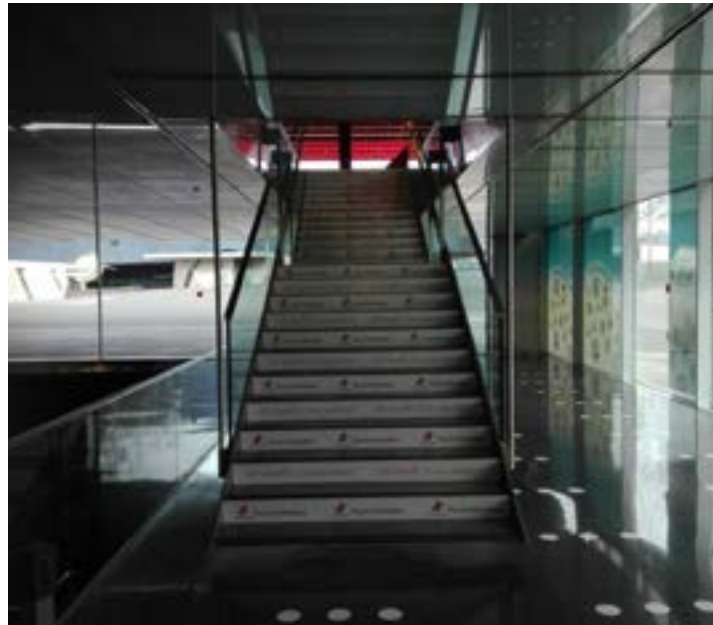

Especificaciones técnicas / Technical specifications

Forex inkjet / *Inkjet forex*: 184,5 x 349,5 cm
23 unidades de 15 cm / *23 units of 15 cm each*

Dimensiones en cm / *Dimensions in cm*