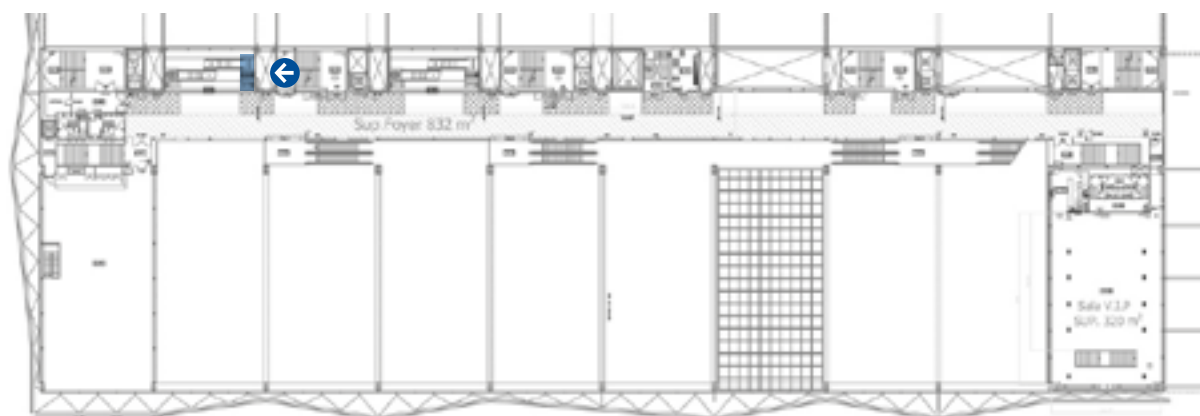

Especificaciones técnicas / Technical specifications

Vinilo inkjet / Inkjet vinyl

Medida panel derecho: 455 x 280 cm

Size pannel: 455 x 280 cm

Recomendamos no incluir información importante en esta área (40 cm perimetral).

We recommend not to include any important information on this area (40cm perimeter).

Dimensiones en cm / *Dimensions in cm*