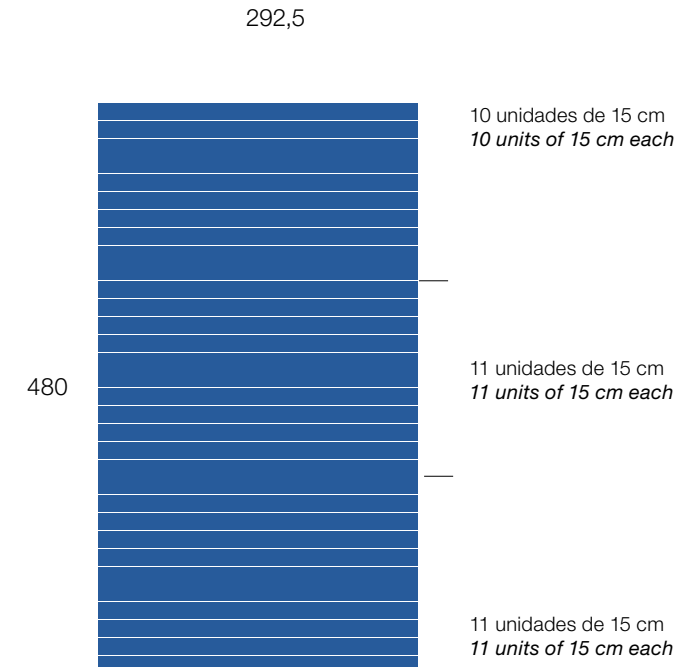

Especificaciones técnicas / Technical specifications

Forex inkjet / *Inkjet forex*: 292,5 x 480 cm
32 unidades de 15 cm / *32 units of 15 cm each*

Recomendamos no incluir información importante en esta área (11 cm superior e inferior).
El diseño de las gráficas deberán respetar la luces de posición instaladas en los escalones.

*We recommend not to include any important information on this area (11cm top & bottom areas).
The design of the graphics must respect the position lights installed on the steps.*

Dimensiones en cm / *Dimensions in cm*