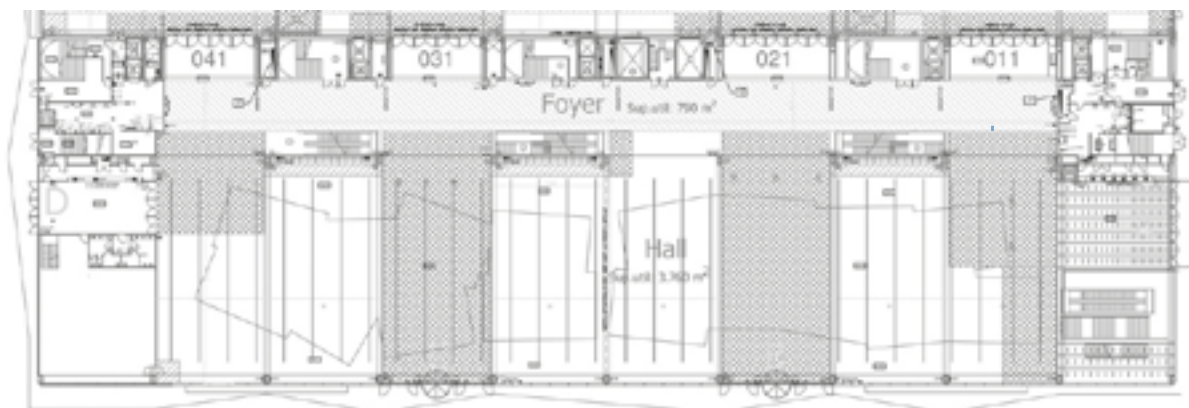

Especificaciones técnicas / Technical specifications

10.1 1 unidad / 10.1 1 unit: 262 x 267 cm

10.2 1 unidad / 10.2 1 unit: 620 x 269 cm

En caso de estar interesado en marcar la zona con los números, tendrá que correr con los gastos de sustitución del vinilo. En este caso, los costes de repintado se añadirán al presupuesto final.

Dimensiones en cm / Dimensions in cm

**Especificaciones técnicas / Technical specifications**

Banner de lona / *Mesh banner*  
1200 x 417 cm

417

1200

Dimensiones en cm / *Dimensions in cm*

**Especificaciones técnicas / Technical specifications**