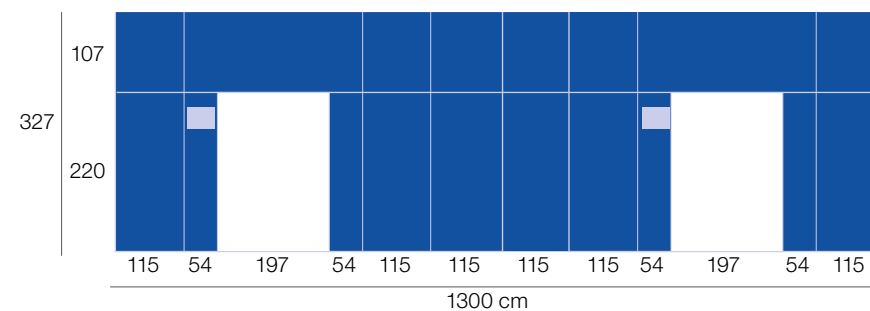

Especificaciones técnicas / Technical specifications

Vinilo inkjet / Inkjet vinyl 1300 x 327

Pared del pasillo izquierdo / Left corridor wall