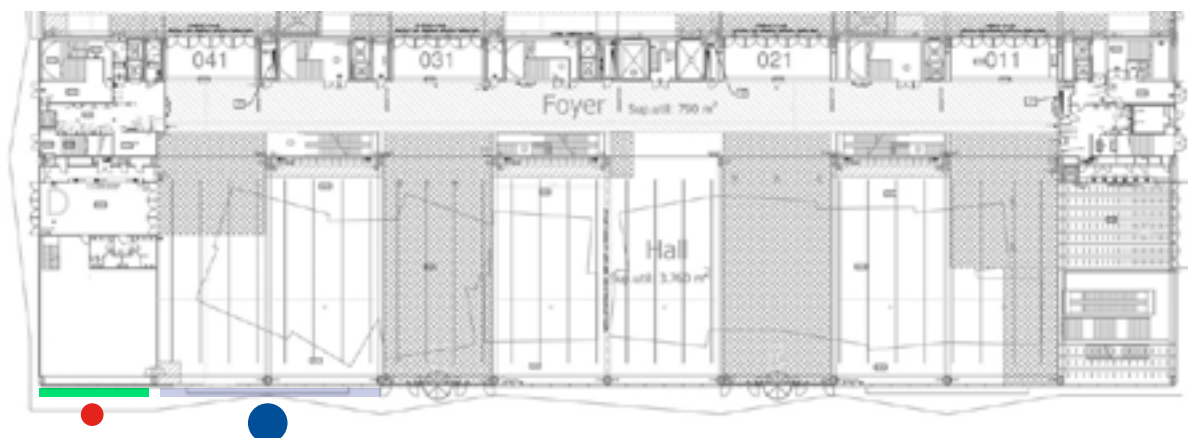

Especificaciones técnicas / Technical specifications

18 cristales: 245 x 295 cm

Perfil de aluminio de 5 cm entre cristales

■ 6 uds de cristales 245 x 295 cm Señalética ubicada en el exterior.

● En caso de cubrir esta área, se tendrán que cubrir los costes de reemplazo del vinilo.

12 cristales: 245 x 295 cm - Señalética ubicada en interior y exterior.

18 window glasses: 245 x 295 cm

5 cm aluminium profile between glasses

■ 6 uts of glass 245 x 295 cm signage placed on the outside

● In case of being interested in branding this area you would have to cover the costs of the solar protection vinyl's if it breaks when remove them.

12 window glasses: 245 x 295 cm - Signage placed inside & outside.

Dimensiones en cm / Dimensions in cm