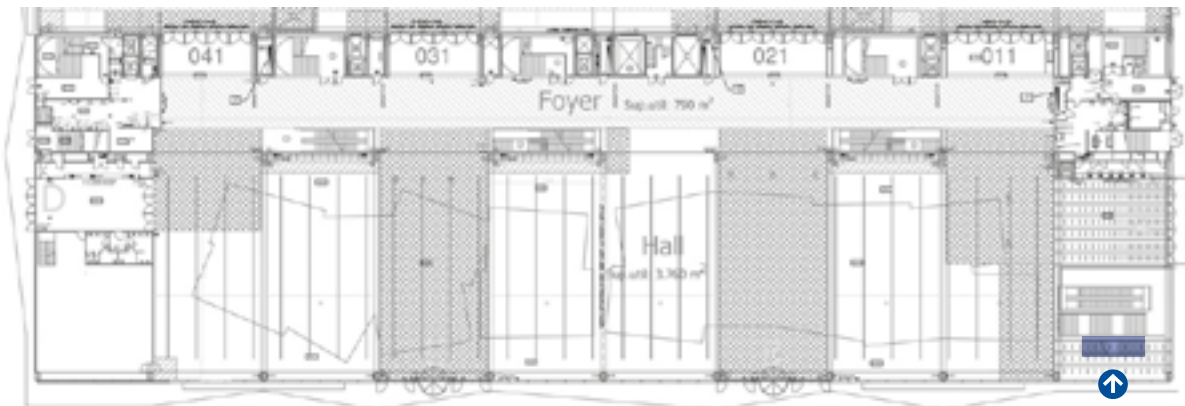

Dimensiones en cm / *Dimensions in cm*