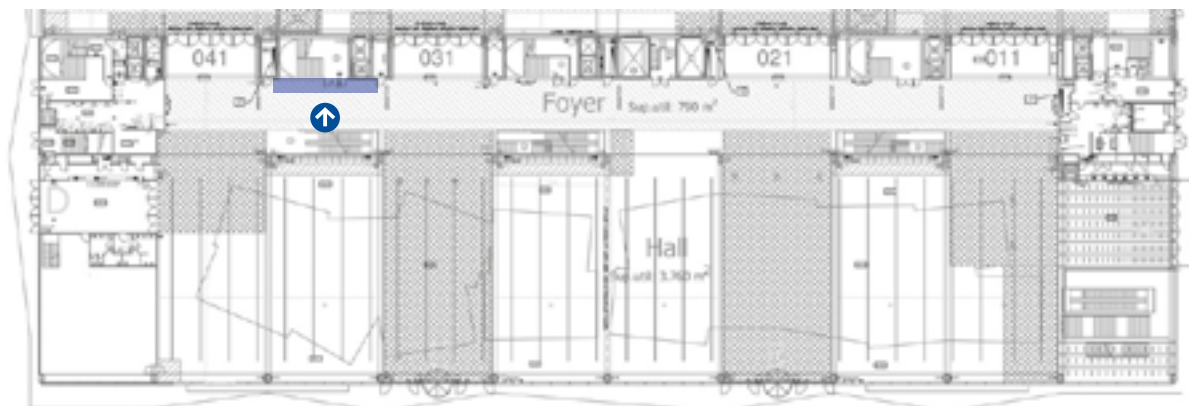

Recomendamos no incluir información importante en esta área.

We recommend not to include any important information on this area.

Dimensiones en cm / *Dimensions in cm*