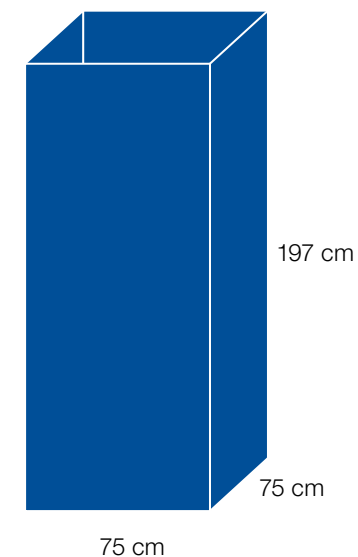

Dimensiones en cm / *Dimensions in cm*