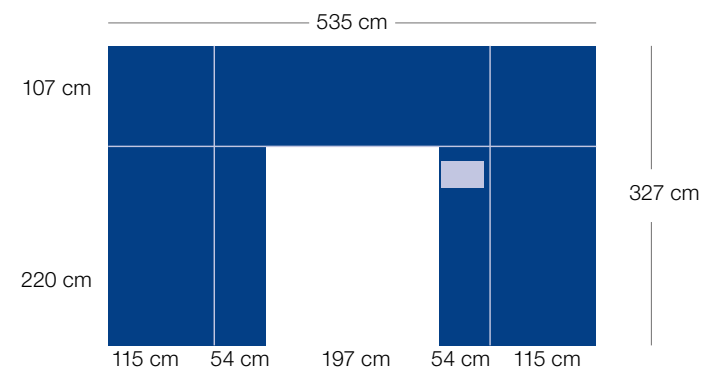

Pared del pasillo derecho / Right corridor wall