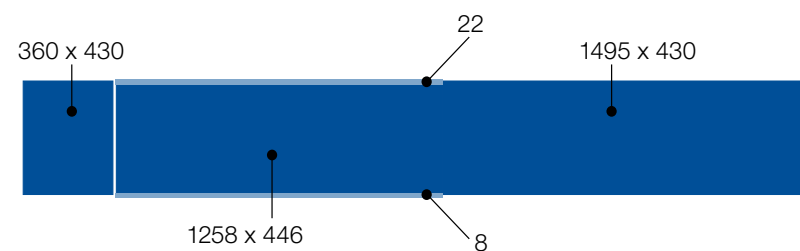

Dimensiones en cm / *Dimensions in cm*

Especificaciones técnicas / Technical specifications

Banner de lona / Mesh banner  
258 x446 cm

Recomendamos no incluir información importante en esta área.

*We recommend not to include any important information on this area.*

Dimensiones en cm / Dimensions in cm

**Especificaciones técnicas / Technical specifications**

Banner de lona / *Mesh banner*  
1200 x 417 cm

417

1200

Dimensiones en cm / *Dimensions in cm*

**Especificaciones técnicas / Technical specifications**

Banner de lona / Mesh banner

3 partes / 3 parts:

360 x 430 cm / 1258 x 446 cm / 1495 x 430 cm

Recomendamos no incluir información importante en esta área.

*We recommend not to include any important information on this area.*