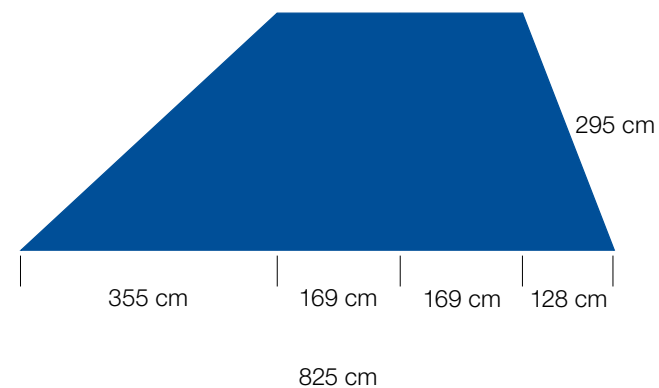

Especificaciones técnicas / Technical specifications

Ver diagrama debajo (1cm de perfil entre cristales)

See diagram below (1cm profile between glasses)