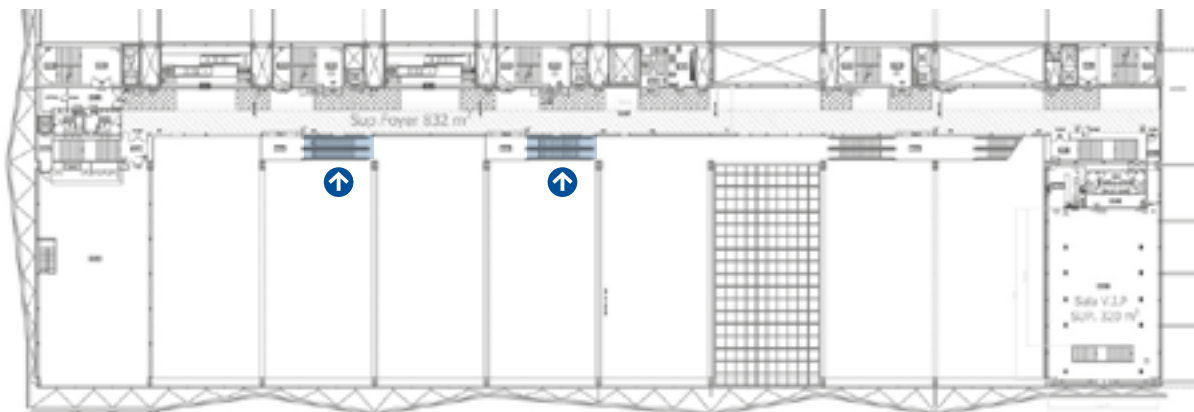

6 unidades / 6 units

- 4 lados interiores / 4 interior sides
- 1 lado mirando el Vestíbulo / 1 side facing the Entrance Hall
- 1 lado mirando el M1/P1 / 1 side facing M1/P1

Dimensiones en cm / Dimensions in cm