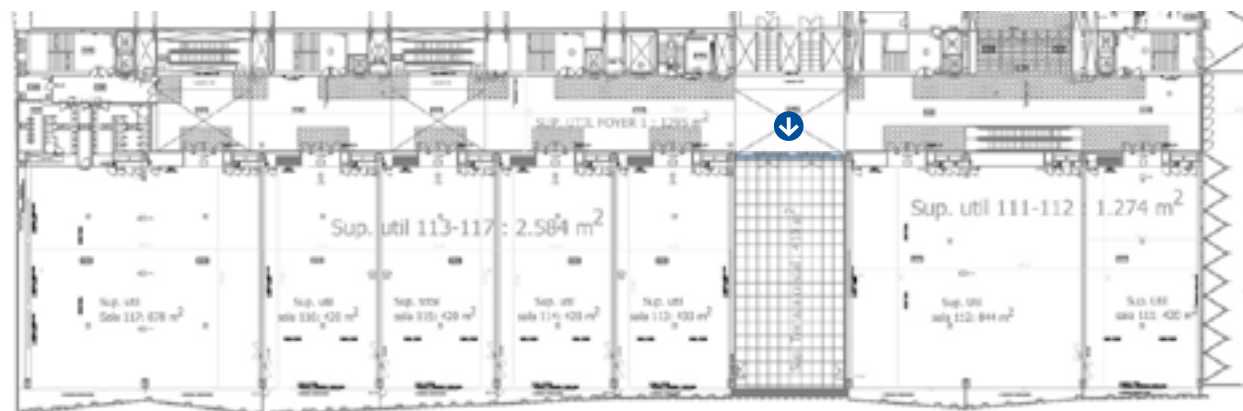

7 glasses: 117 x 236 cm  
23,5 cm profile between glasses

236

117

Dimensiones en cm / *Dimensions in cm*

**Especificaciones técnicas / Technical specifications**

- A** - 6 cristales/ glasses: 131,5 x 233 cm
- B** - 4 cristales/ glasses: 112 x 212 cm