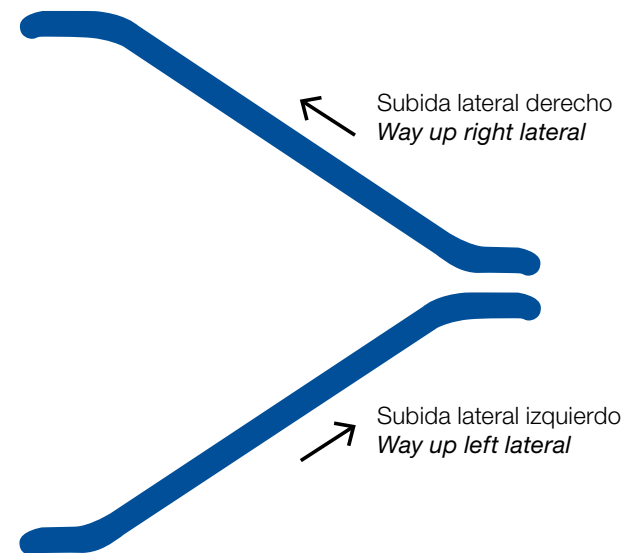

Dimensiones en cm / Dimensions in cm