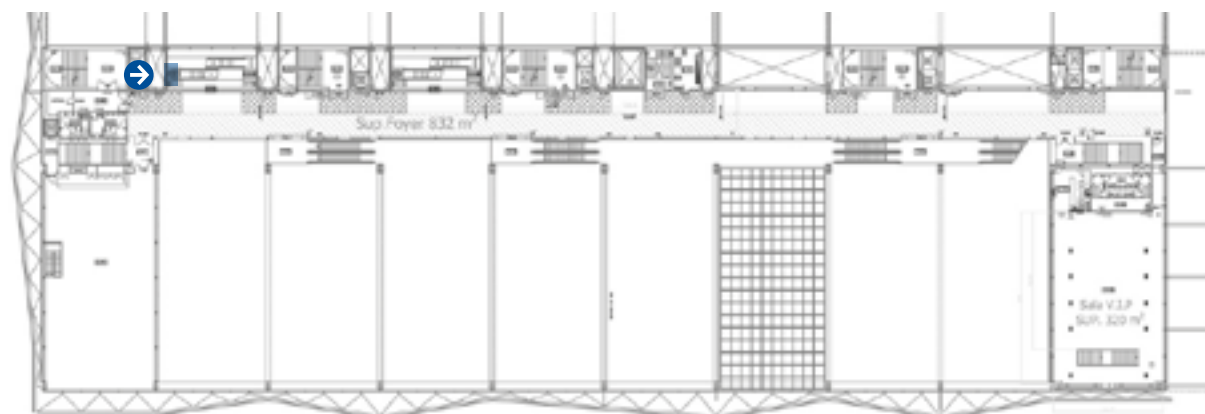

Recomendamos no incluir información importante en esta área (40cm perimetral).

We recommend not to include any important information on this area (40cm perimeter).

Dimensiones en cm / Dimensions in cm