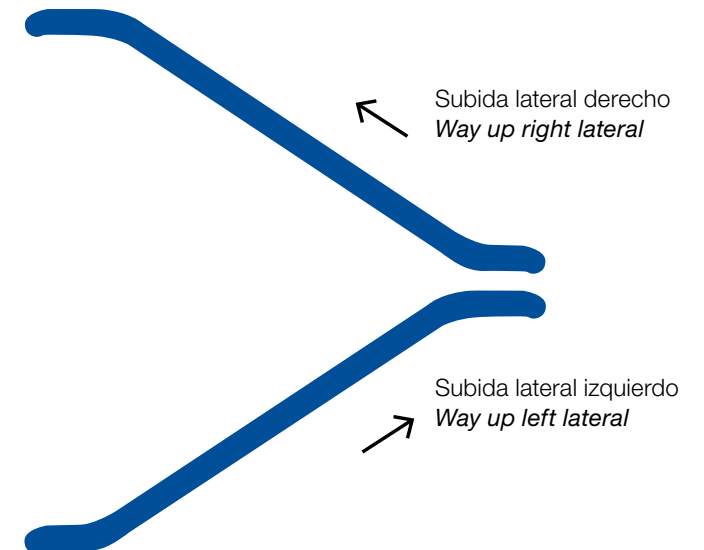

Especificaciones técnicas / Technical specifications

Vinilo inkjet / Inkjet vinyl

1200 x 50 cm