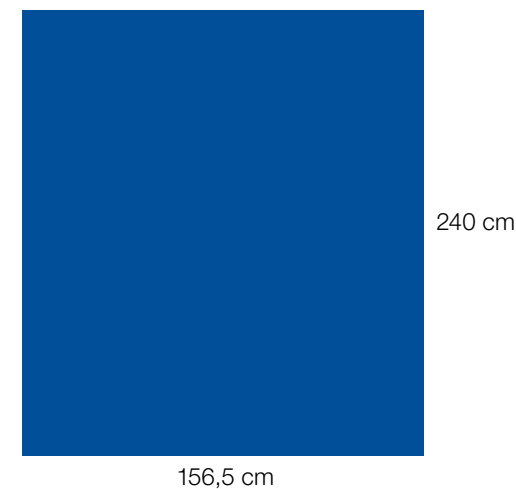

Especificaciones técnicas / Technical specifications

6 cristales / 6 uts of glasses
156,5 x 240 cm

Recomendamos no incluir información importante en esta área (40 cm perimetral).

We recommend not to include any important information on this area (40cm perimeter).

Dimensiones en cm / *Dimensions in cm*