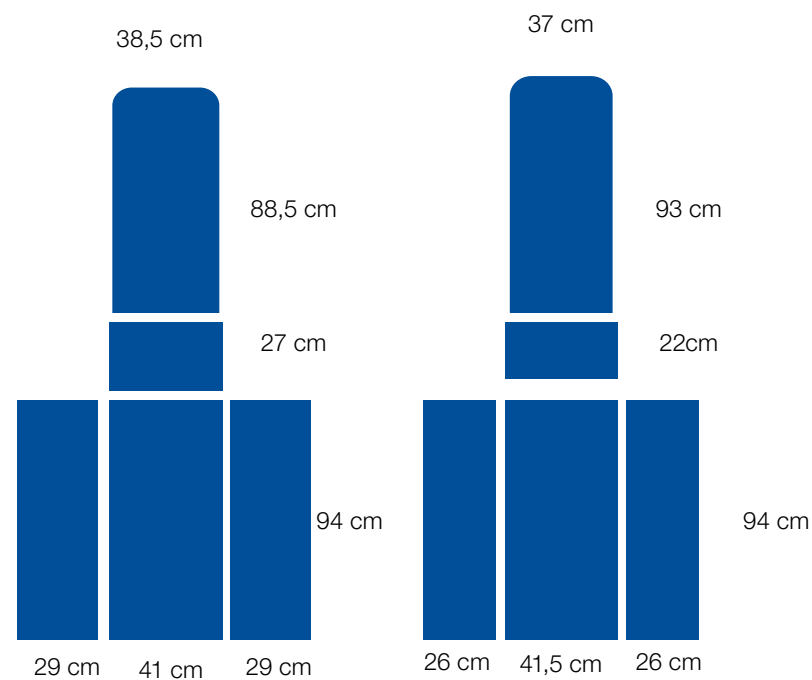

Especificaciones técnicas
/ Technical specifications

Vinilo 2 unidades por cada / vinyl 2 uts
for each

A - Parte frontal / *frontal part*: 41 x
182,5 cm

b - Parte frontal / *fontral part*: 41 x
182,5 cm

CODIGO / CODE
18A/18B