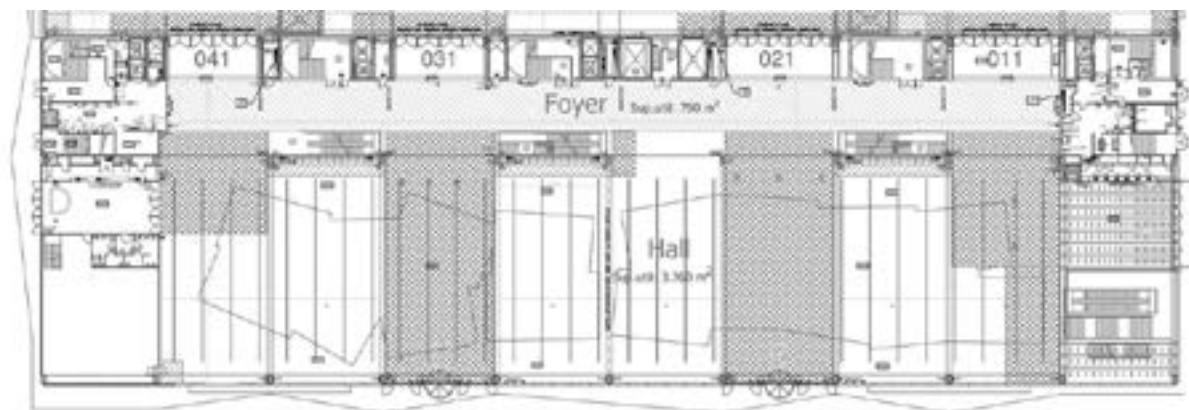

**Especificaciones técnicas / Technical specifications**

2 cristales / 2 window glasses: 111 x 220 cm

2 cristales / 2 window glasses: 107 x 220 cm

111

107

107

111

Perfiles puertas / Door profiles: