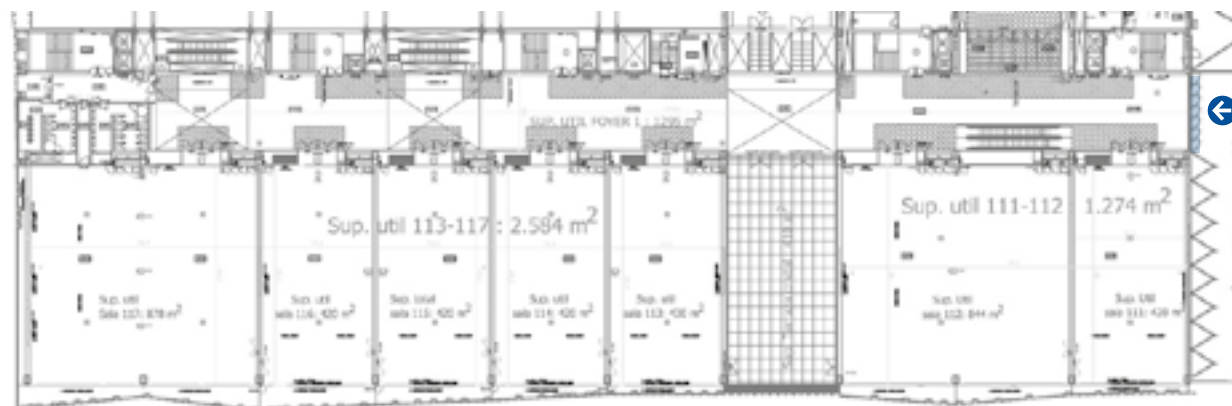

Especificaciones técnicas / Technical specifications

7 cristales: 117 x 236 cm
Perfil de 23,5 cm entre los cristales

7 glasses: 117 x 236 cm
23,5 cm profile between glasses

236

117

Dimensiones en cm / *Dimensions in cm*