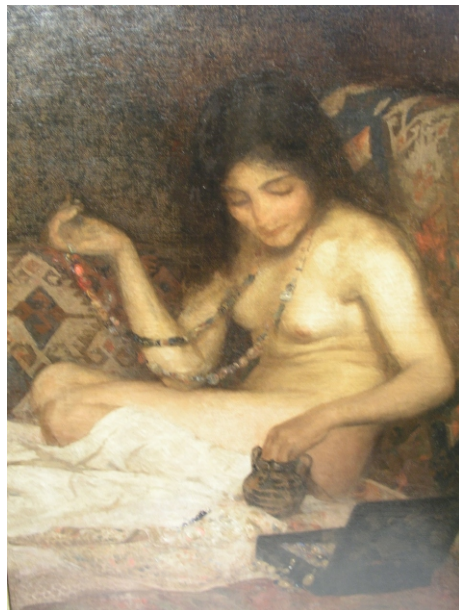

PETRAȘCU Gheorghe “Domnișoara în roz”, ulei pe lemn, 25x13 cm.

MUTZNER Samuel “Gheișă”, ulei pe pânză, 61x48.5 cm.

IODACHE Dem "Femeie șezând", ulei pe carton, 61x37 cm.

ENEA Nicolae "La oglindă", ulei pe carton, 100x70 cm.