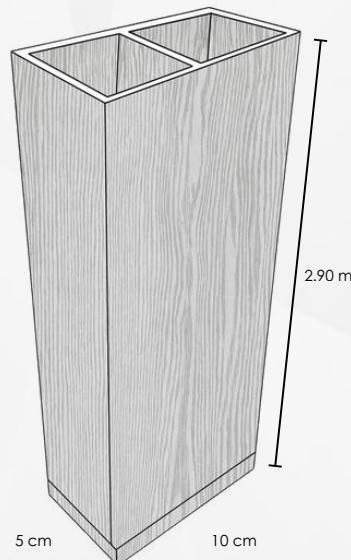

*EL COLOR DEL PRODUCTO PUEDE VARIAR A LA IMAGEN QUE SE MUESTRA EN ESTE CATÁLOGO

SKU: 9118061

**COLECCIÓN :INTERVIGA
MODELO: ALAMO**

MARCA: NUVOW

Fijo

Giratorio

Modo de instalación:
giratorio o fijo, elige la
opción que mejor se
adapte a tu espacio.