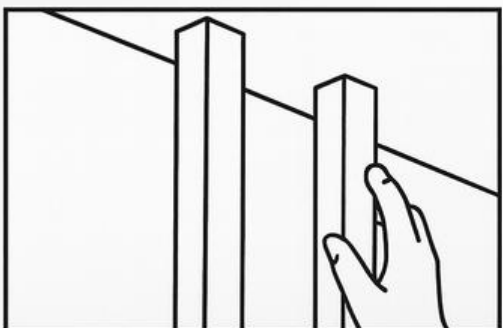

4. Alinea y asegura

Revisa que todas estén derechas y al mismo nivel.