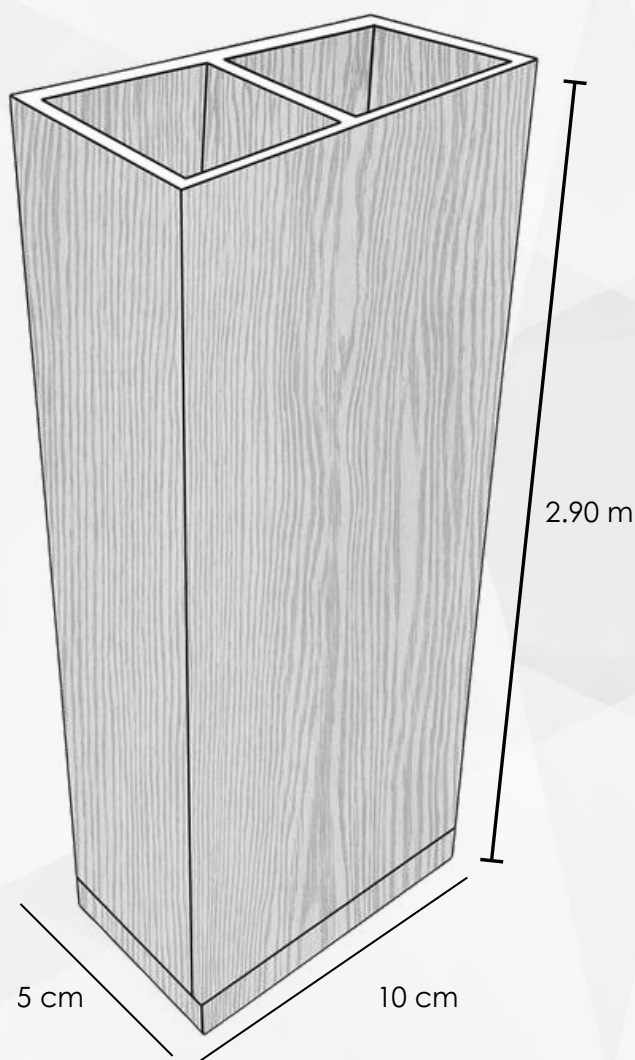

VIGAS DECORATIVAS

COLECCIÓN: INTERVIGA

Fácil de cortar y adaptar

Material Ligero y Durable

Resistente a la humedad

Larga Durabilidad

Uso:

Interior / Residencial

5 KG PESO

VENTA:
POR PIEZA

Fijo

Giratorio

Modo de instalación: giratorio o fijo, elige la opción que mejor se adapte a tu espacio.