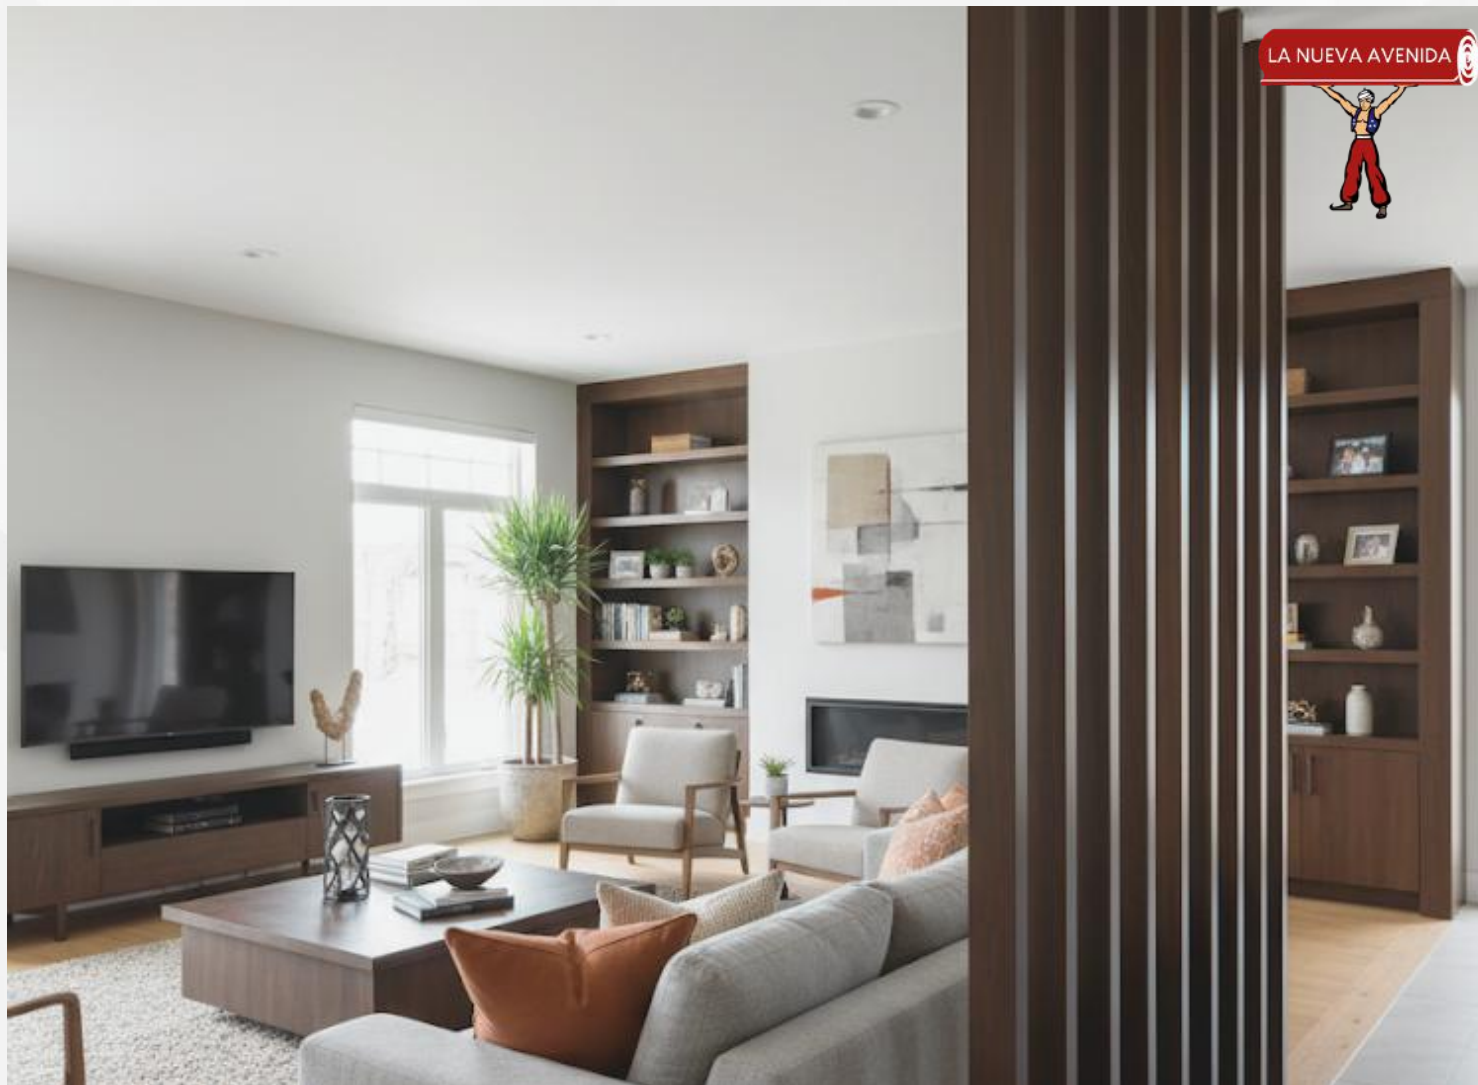

CONOCE MAS COLECCIONES DE LA **MARCA NUVOW** QUE TENEMOS EN LA NUEVA AVENIDA

Haz clic en cada catálogo para descubrir
más colecciones de decoración de muros...

PANEL TIPO MÁRMOL

LAMBRÍN WPC