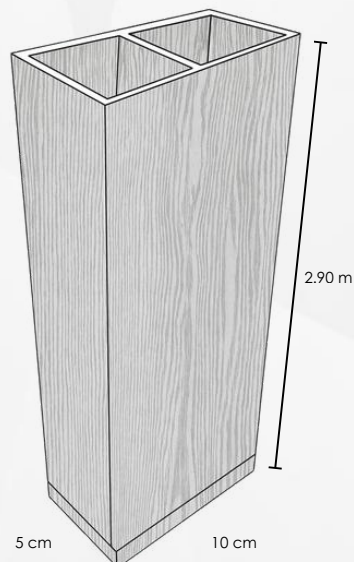

SKU: 9118060

COLECCIÓN :INTERVIGA MODELO: CEDRO

MARCA: NUVOW

Fijo

Giratorio

Modo de instalación:
giratorio o fijo, elige la
opción que mejor se
adapte a tu espacio.

Fácil de cortar y
adaptar

Material Ligero y
Durable