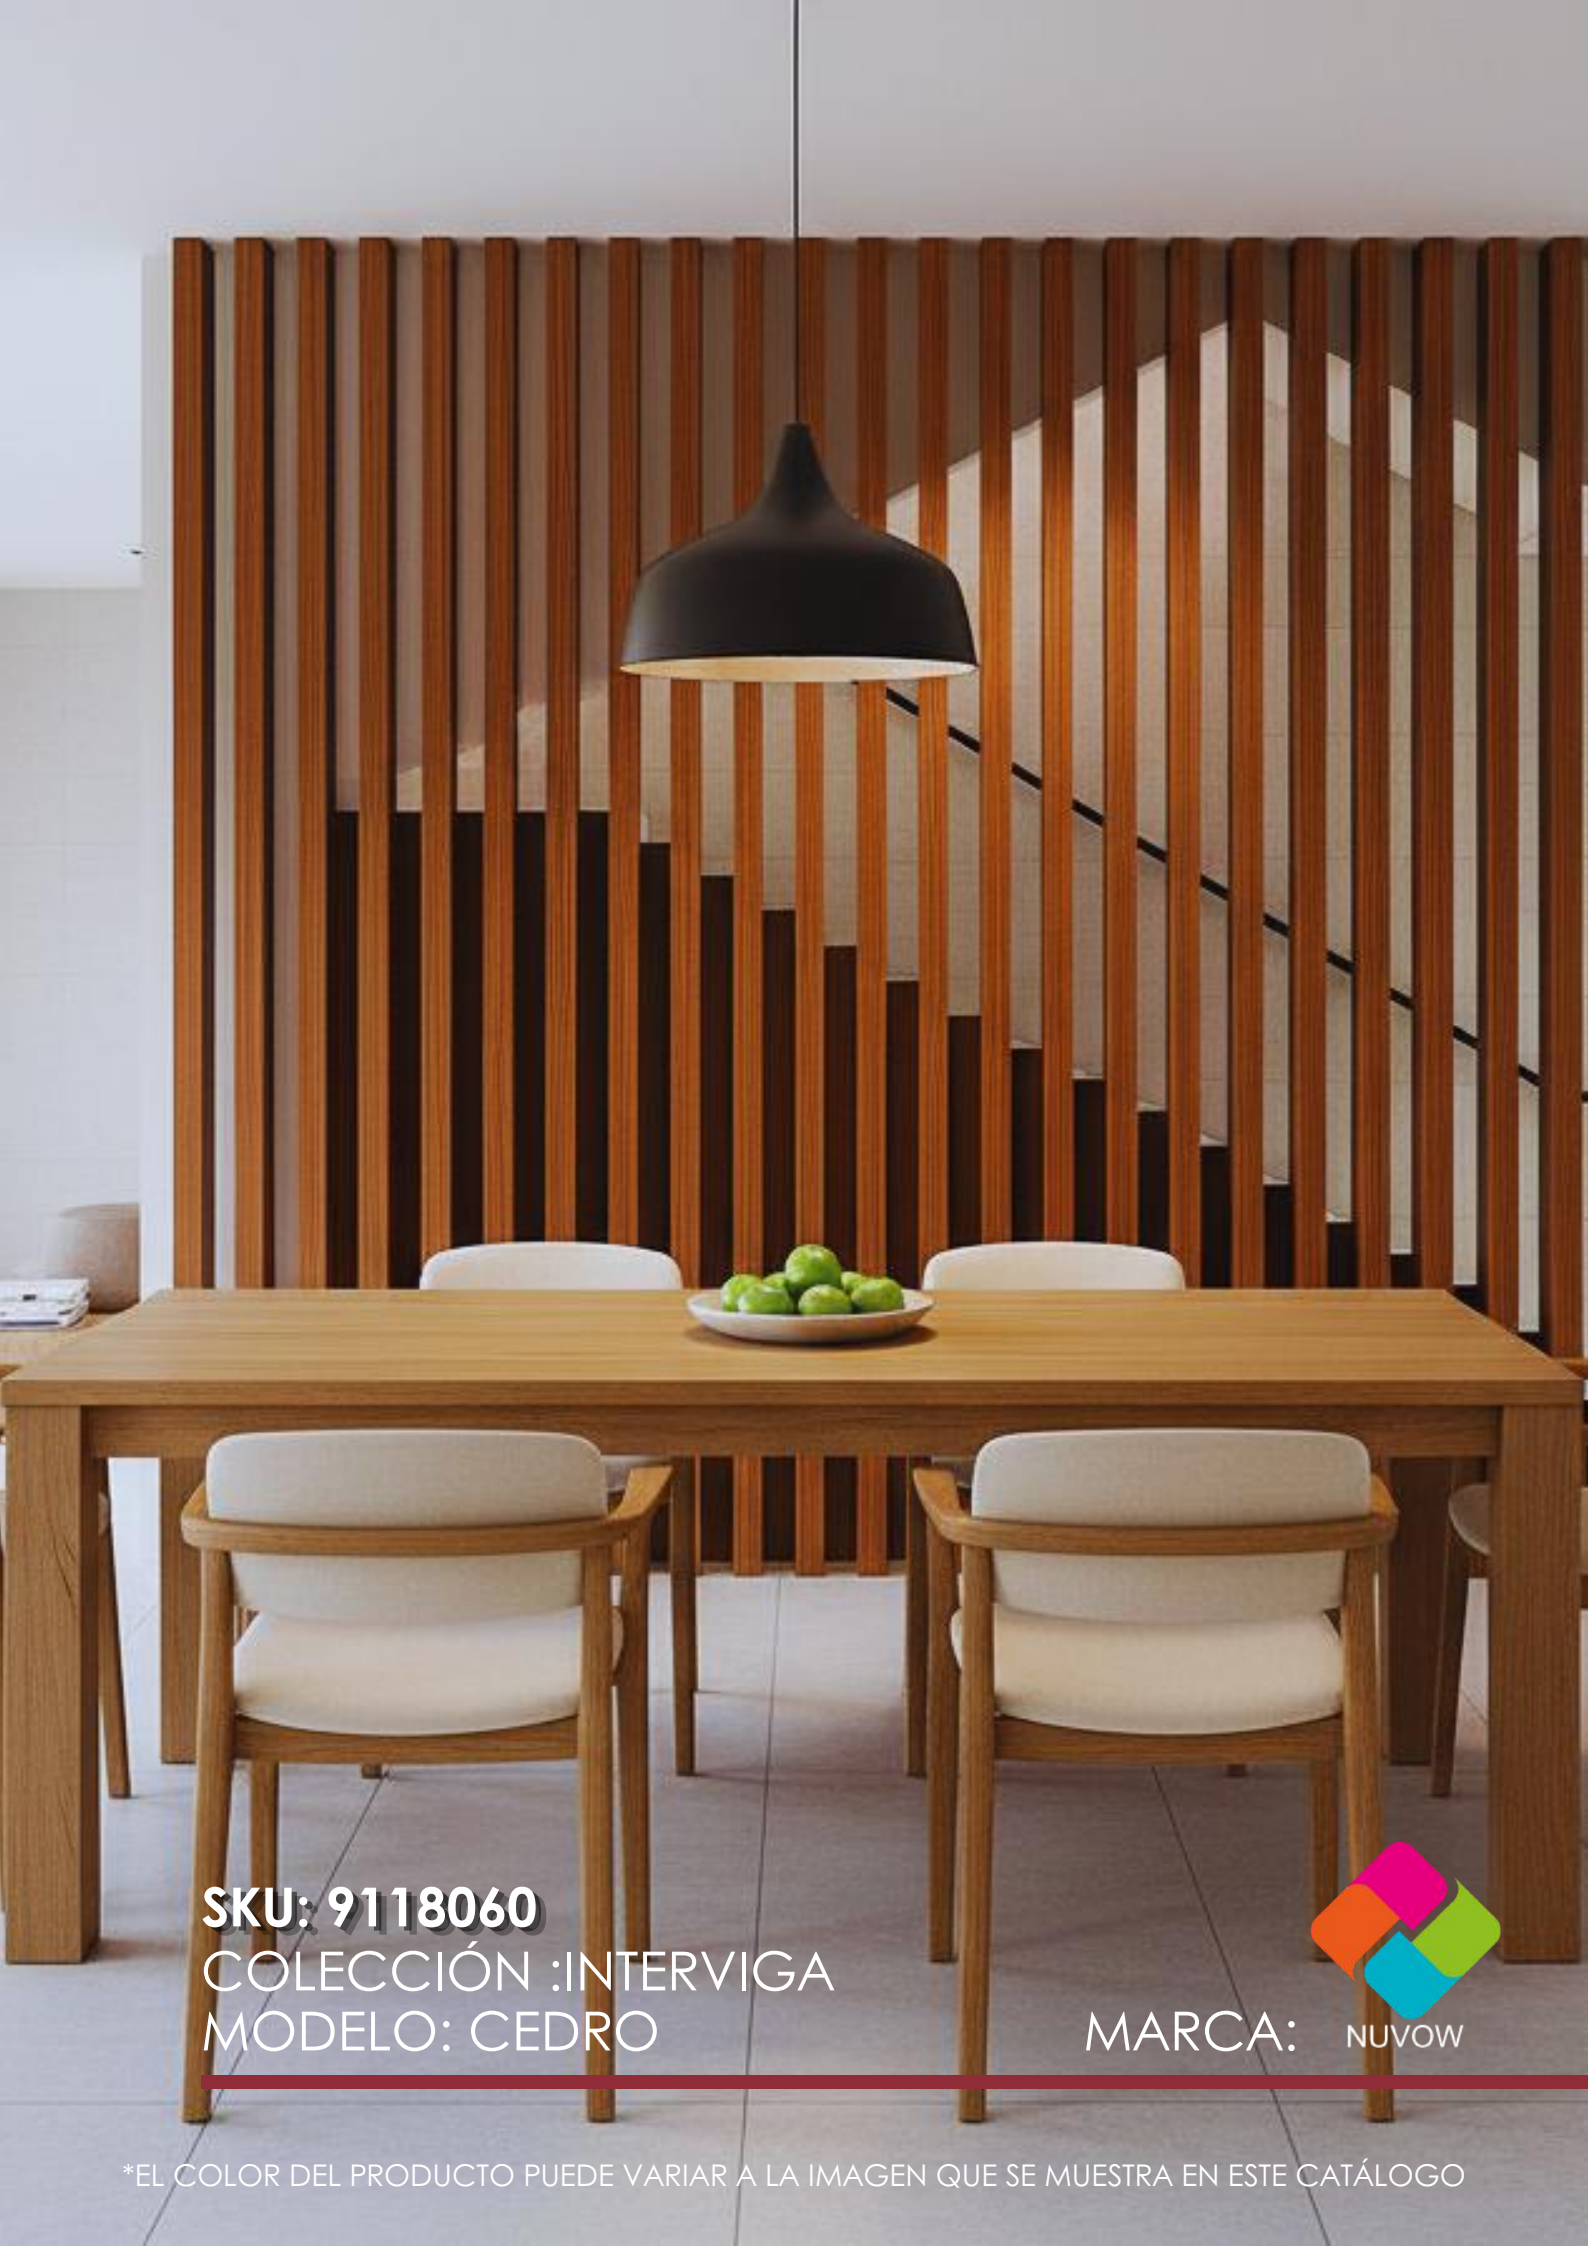

Resistente a la
humedad

Larga
Durabilidad

Uso:

Interior / Residencial

SKU: 9118060

COLECCIÓN :INTERVIGA

MODELO: CEDRO

MARCA: NUVOW