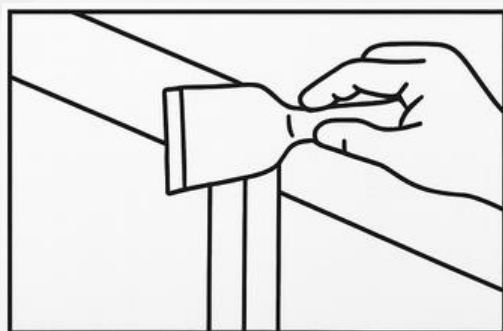

GUIA DE INSTALACIÓN

VIGAS DECORATIVAS

COLECCIÓN: *INTERVIGA*

Herramientas a utilizar:

- Vigas decorativas (cortadas a la medida requerida)
- Soportes o ménsulas para viga (incluidos o compatibles con el modelo)
- Tornillos para madera o tablaroca (según superficie)
- Taladro con broca para madera o concreto
- Nivel de burbuja
- Cinta métrica
- Lápiz para marcar
- Escalera estable
- Guantes de trabajo
- Masilla o sellador (opcional, para remates)

1. Mide y marca

Ubica dónde irán las vigas y marca las líneas guía rectas con ayuda de un nivel.

2. Coloca los soportes

Fija las ménsulas con tornillos adecuados para tu superficie.

GUIA DE INSTALACIÓN

VIGAS DECORATIVAS

COLECCIÓN: *INTERVIGA*

3. Ajusta la viga

Deslízala sobre los soportes o fíjala directamente, según el modelo.

4. Alinea y asegura

Revisa que todas estén derechas y al mismo nivel.

5. Remata

Cubre tornillos visibles con masilla o sellador y limpia el área.

GUIA DE MANTENIMIENTO

VIGAS DECORATIVAS

COLECCIÓN: INTERVIGA

1. Limpieza regular:

Retira el polvo con un paño seco o plumero suave al menos una vez por semana.

2. Limpieza profunda:

Si es necesario, usa un paño ligeramente húmedo con agua y jabón neutro; seca inmediatamente para evitar acumulación de humedad.