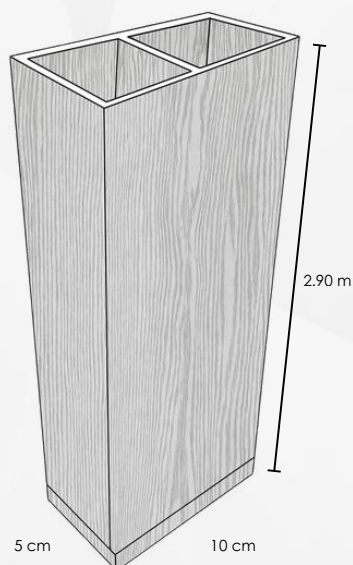

Uso:

Interior / Residencial