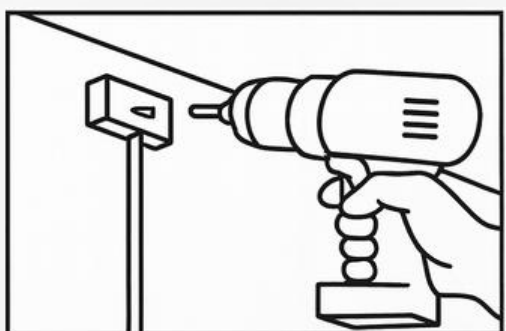

GUIA DE INSTALACIÓN

VIGAS DECORATIVAS

COLECCIÓN: *INTERVIGA*

Herramientas a utilizar:

- Vigas decorativas (cortadas a la medida requerida)
- Soportes o ménsulas para viga (incluidos o compatibles con el modelo)
- Tornillos para madera o tablaroca (según superficie)
- Taladro con broca para madera o concreto
- Nivel de burbuja
- Cinta métrica
- Lápiz para marcar
- Escalera estable
- Guantes de trabajo
- Masilla o sellador (opcional, para remates)

1. Mide y marca

Ubica dónde irán las vigas y marca las líneas guía rectas con ayuda de un nivel.

2. Coloca los soportes

Fija las ménsulas con tornillos adecuados para tu superficie.

GUIA DE INSTALACIÓN

VIGAS DECORATIVAS