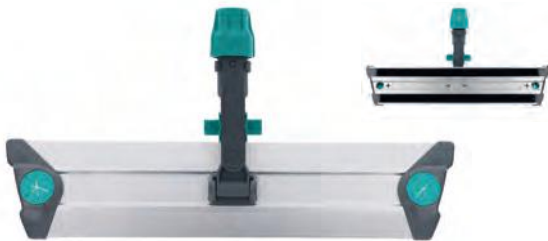

- 43 x 13 cm
- Groen
- 20 x 10 moppen in een doos

Art.nr. 270671

CALU TTS Ray spraysteel

Aluminium spraysteel (lengte 150 cm) met reservoir van 500 ml. Eenvoudig te vullen onder de kraan. Door op de knop bovenop de steel te drukken, sproeit er een hoeveelheid water uit de onderzijde van de steel.

Art.nr. 270675

CALU TTS Bio Pro spraysteel

Spraysteel van 155 cm lang met losse drukpompverstuiver met een inhoud van 650 ml. Het velcroframe is 40 cm breed. Knijp in de hendel om water op de vloer te sproeien.

Art.nr. 270585

CALU TTS mopframe

Mopframe met velcrosysteem en universele clips. Eenvoudig en snel wisselen van mop. Verkrijgbaar in 30 en 40 cm breed.

Art.nr. 290505

CALU TTS pad voor disposable mop

De adapterpad zorgt ervoor dat de disposable mop goed hecht en geeft een ideale drukverdeling over het volledige oppervlak van de mop. Geschikt voor velcro frames.