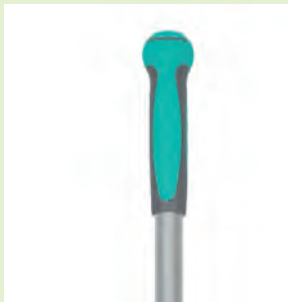

Disposable wisdoeken (droge reiniging)

Art.nr. 7106

CALU TTS kleefdoeken op rol (geschikt voor dispenser)

Wisdoeken o.b.v. kleefstof, laten geen residu achter. Neemt tot 3 keer zijn eigen gewicht aan vuil op. Zeer efficiënt voor het opnemen van zand, stof en grover vuil.

- 60 x 20 cm
- Wit
- 50 wisdoeken op rol
- Geen koker

Art.nr. 71555

CALU TTS triple-D wisdoeken op rol (in dispenser toepasbaar)

Deze statische stofwisdoek is door het reliëf zeer geschikt voor grovere vervuiling, zoals steengruis en zanddeeltjes. Laat geen residu achter.

- 60 x 20 cm
- Wit
- 25 wisdoeken op rol
- Geen koker

Art.nr. 270685

CALU TTS dispenser voor wisdoeken op rol

Handige dispenser voor wisdoeken op rol. Kan aan CALU TTS materiaalwagens Milaan en Verona bevestigd worden. Dankzij de deksel worden de doeken niet nat.

Art.nr. 270566

CALU TTS telescoopsteel

Ergonomische telescoopsteel van aluminium. De steel is in lengte verstelbaar van 100 tot 184 cm. De juiste lengte voorkomt rugklachten. Diameter van de grepen vermindert de belasting van de gebruiker.