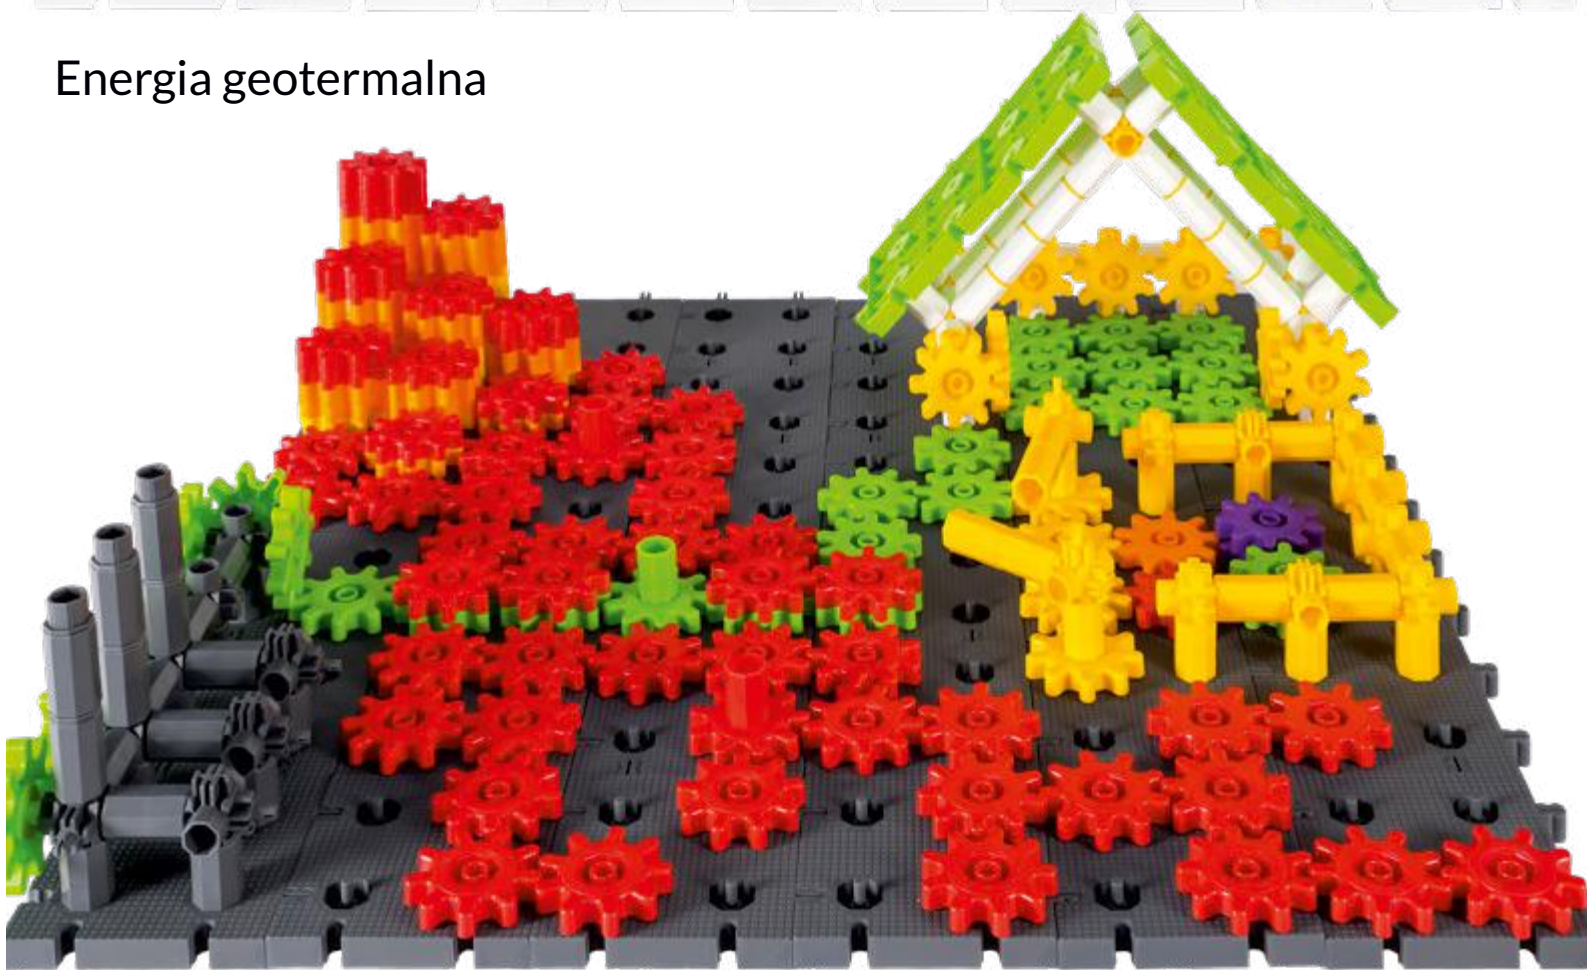

Zajęcia tematyczne **ZNANE ZAMKI**

Zajęcia projektowe **ENERGIA ODNAWIALNA**

Energia wiatru

Energia geotermalna

Zajęcia tematyczne **WYZWANIA DLA ROBOTÓW**

RUCHOME OBRAZY

Zadania polegające na odwzorowywaniu kształtów i obrazów to dla dzieci doskonała okazja do ćwiczenia:

- orientacji przestrzennej
- logicznego myślenia
- spostrzegawczości
- koncentracji
- świetne narzędzie do nauki umiejętności poruszania się po układzie współrzędnych.

Wykorzystując klocki Korbo możemy przenieść dwuwymiarowe obrazy w trójwymiarową rzeczywistość, rozwijając dodatkowo:

- koordynację wzrokowo- ruchową i równowagę
- umiejętności konstrukcyjne i współpracy.

Propozycje tworzenia obrazów o dowolnej tematyce to przestrzeń do rozwoju wyobraźni i kreatywności każdego dziecka.