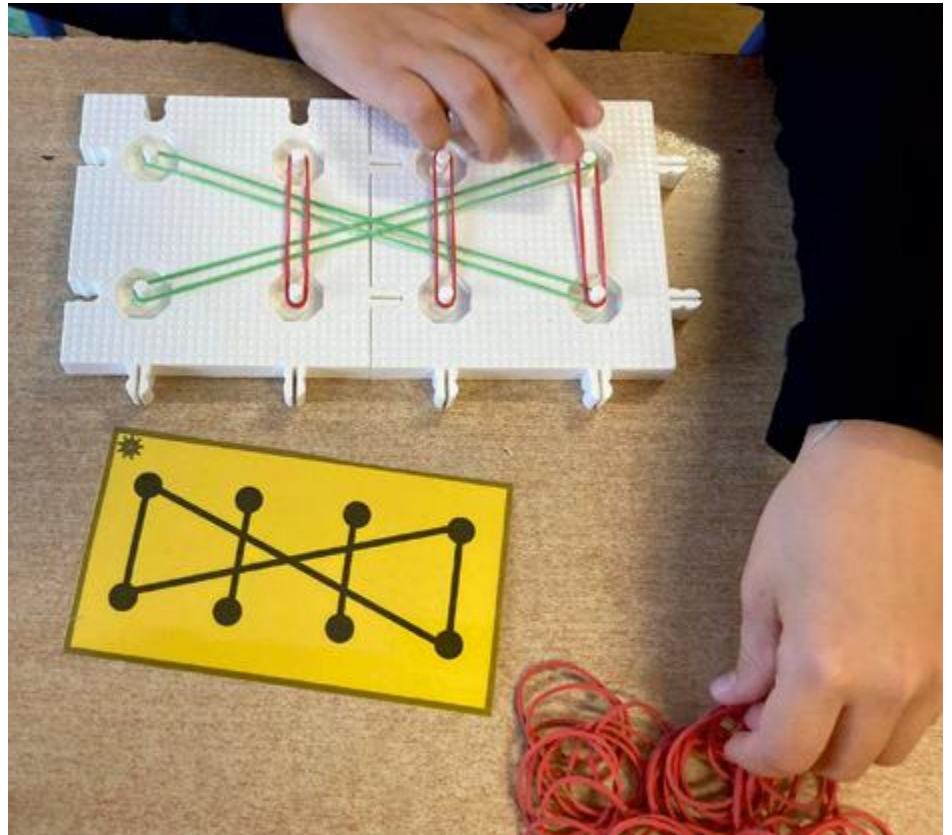

Włóż czerwone koło:
- w pierwszej linii
- po lewej stronie
- w pierwszym otworze.

Kodowanie emocji.

Radość

Smutek

Zdziwienie

Terapia ręki **ODTWARZANIE WZORU**

Zdjęcie	Nazwa	VAT	Cena netto	Cena brutto
	KORBO STEAM 2450 Zestaw dla całej klasy 25 osób klocki 2450szt, 4 książki z zadaniami i kartami pracy dodatkowe elementy: 25 x woreczki, 4x układ współrzędnych, pomysły zajęć i karty pracy do ściągnięcia ze strony www.korbo.eu	23%	3 739,84 zł	4 600,00 zł
	EDU +CONCEPT 450 KORBO 450 klocki i książka z zadaniami	23%	548,78 zł	675,00 zł
	EDU CODE 420 KORBO 420 klocki książka ze scenariuszami zajęć	23%	528,46 zł	650,00 zł
	EDU CODE MUSIC klocki w specjalnej kolorystyce, książka ze scenariuszami lekcji 16 kart z zakodowanymi piosenkami BUM BUM rurki	23%	422,76 zł	520,00 zł
	KORBO ROBOT Książka ze scenariuszami zajęć, klocki KORBO panel nauczyciela x 1 szt., panel uczeń x 3szt., robot x 1 szt, plansze 2 szt , mata matematyczna x 1 szt	23%	646,34 zł	795,00 zł
	KORBO SPE książka ze scenariuszami lekcji do terapii i SPE oraz klocki do zajęć indywidualnych	23%	243,09 zł	299,00 zł
	GEOPLAN MAXI YELLOW 24 x karty pracy	23%	182,93 zł	225,00 zł
	GEOPLAN MAXI GREEN 24 x karty pracy	23%	182,93 zł	225,00 zł
	KORBO UKŁAD WSPÓŁRZĘDNYCH kola + 26 platform i karty z zadaniami matematycznymi	23%	365,85 zł	450,00 zł
	LISTWY 1-10 4 x po 2	23%	250,00 zł	250,00 zł
	LISTWY 11-20 4 x po 2	23%	250,00 zł	250,00 zł
	EDU 430	23%	447,15 zł	550,00 zł
	EDU TECHNIX 420	23%	447,15 zł	550,00 zł