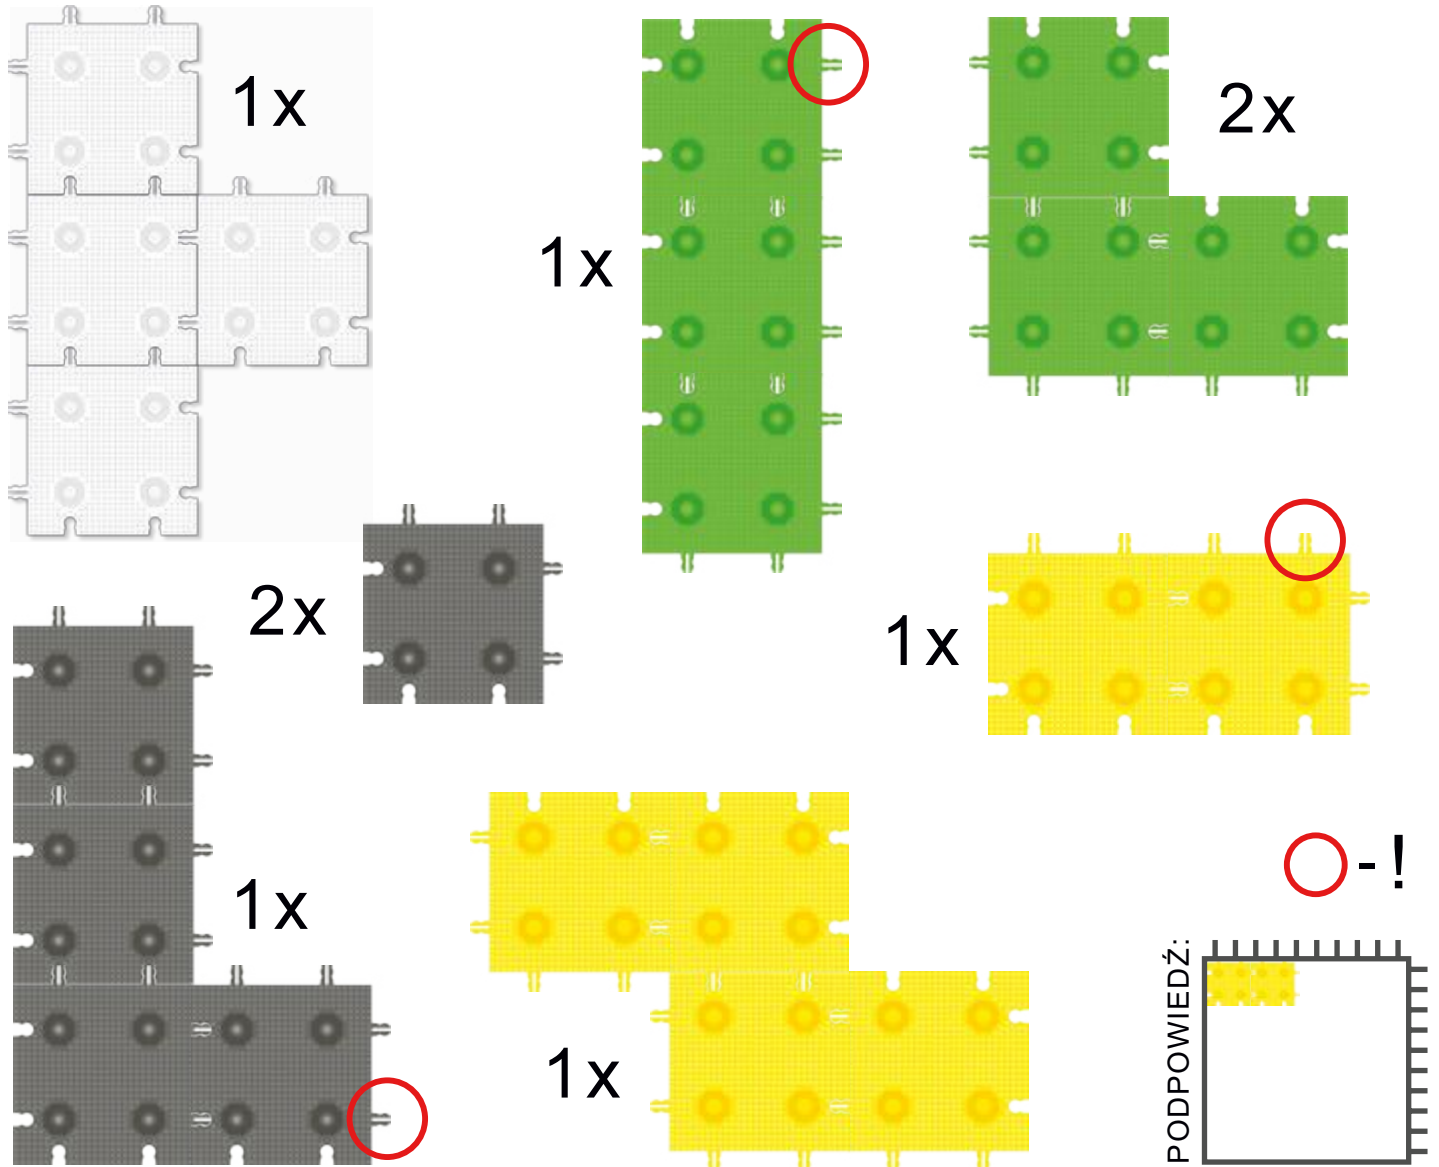

USA, San Francisco - 2 737 m

Wydrukuj specjalny
klocek KORBO 3D

KOSTKA

TETRIS

Zajęcia logiczne w grupach

Zajęcia logiczne TETRIS

Zespół dzielimy na 4-osobowe grupy.

- Ułóżcie zestawy z platform wg wzoru na karcie. Uwaga na łączenia (bolce i otwory).
- Zestawy platform połączcie tak, aby utworzyć kwadrat o bokach 5 x 5 platform.

Rozwiązanie zadania
(podpowiedź dla nauczyciela)

Układając platformy należy zwrócić uwagę na prawidłowe łączenia i układ wypustek. To ułatwi wykonywanie zadania.

Zajęcia tematyczne DNA

Doświadczaj NIEWYMIERNY SYSTEM POMIARU