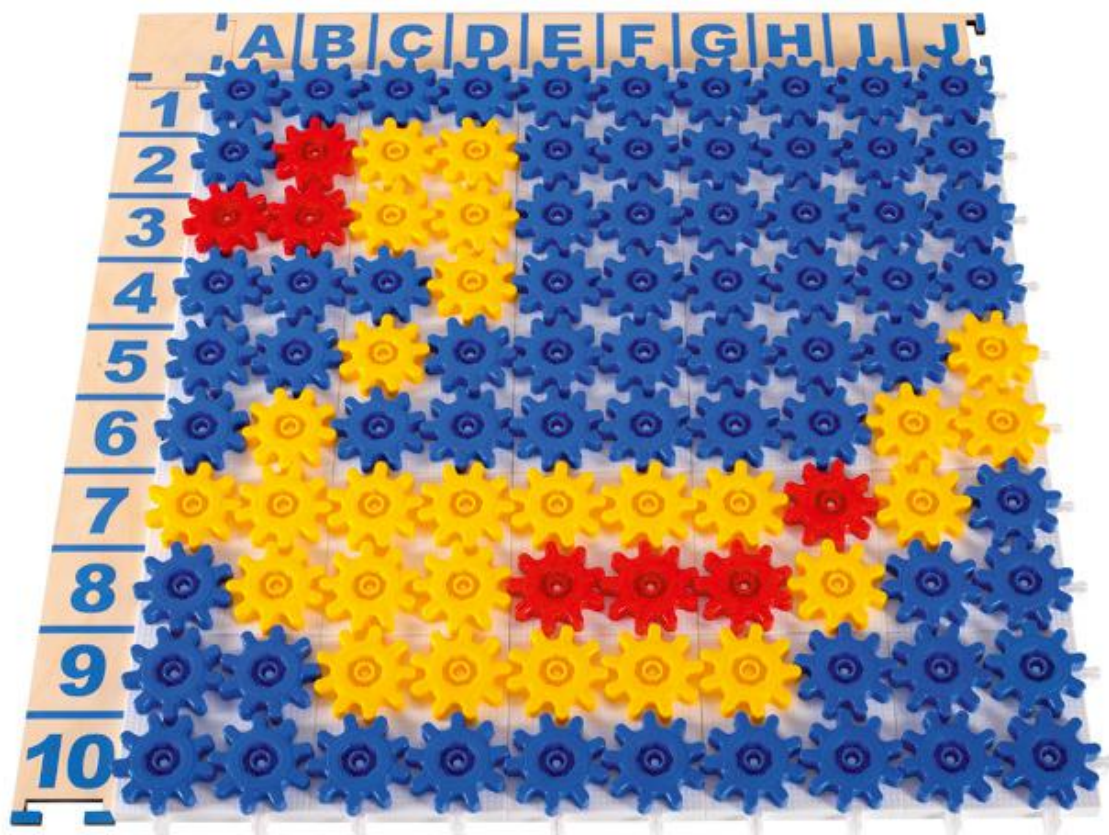

Ruchome obrazy **OBRAZ WEDŁUG UKŁADU WSPÓŁRZĘDNYCH**