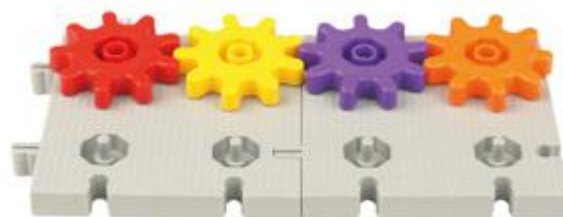

Włóż czerwone koło:
- w pierwszej linii
- po lewej stronie
- w pierwszym otworze.

Kodowanie emocji.

Radość

Smutek

Zdziwienie

Terapia ręki **ODTWARZANIE WZORU**

Zdjęcie	Nazwa	VAT	Cena netto	Cena brutto
	KORBO STEAM 2450 Zestaw dla całej klasy 25 osób klocki 2450szt, 4 książki z zadaniami i kartami pracy dodatkowe elementy: 25 x woreczki, 4x układ współrzędnych, pomysły zajęć i karty pracy do ściągnięcia ze strony www.korbo.eu	23%	3 739,84 zł	4 600,00 zł
	EDU +CONCEPT 450 KORBO 450 klocki i książka z zadaniami	23%	548,78 zł	675,00 zł
	EDU CODE 420 KORBO 420 klocki książka ze scenariuszami zajęć	23%	528,46 zł	650,00 zł
	EDU CODE MUSIC klocki w specjalnej kolorystyce, książka ze scenariuszami lekcji 16 kart z zakodowanymi piosenkami BUM BUM rurki	23%	422,76 zł	520,00 zł
	KORBO ROBOT Książka ze scenariuszami zajęć, klocki KORBO panel nauczyciela x 1 szt., panel uczeń x 3szt., robot x 1 szt, plansze 2 szt , mata matematyczna x 1 szt	23%	646,34 zł	795,00 zł
	KORBO SPE książka ze scenariuszami lekcji do terapii i SPE oraz klocki do zajęć indywidualnych	23%	243,09 zł	299,00 zł
	GEOPLAN MAXI YELLOW 24 x karty pracy	23%	182,93 zł	225,00 zł
	GEOPLAN MAXI GREEN 24 x karty pracy	23%	182,93 zł	225,00 zł
	KORBO UKŁAD WSPÓŁRZĘDNYCH kola + 26 platform i karty z zadaniami matematycznymi	23%	365,85 zł	450,00 zł
	LISTWY 1-10 4 x po 2	23%	250,00 zł	250,00 zł
	LISTWY 11-20 4 x po 2	23%	250,00 zł	250,00 zł
	EDU 430	23%	447,15 zł	550,00 zł
	EDU TECHNIX 420	23%	447,15 zł	550,00 zł