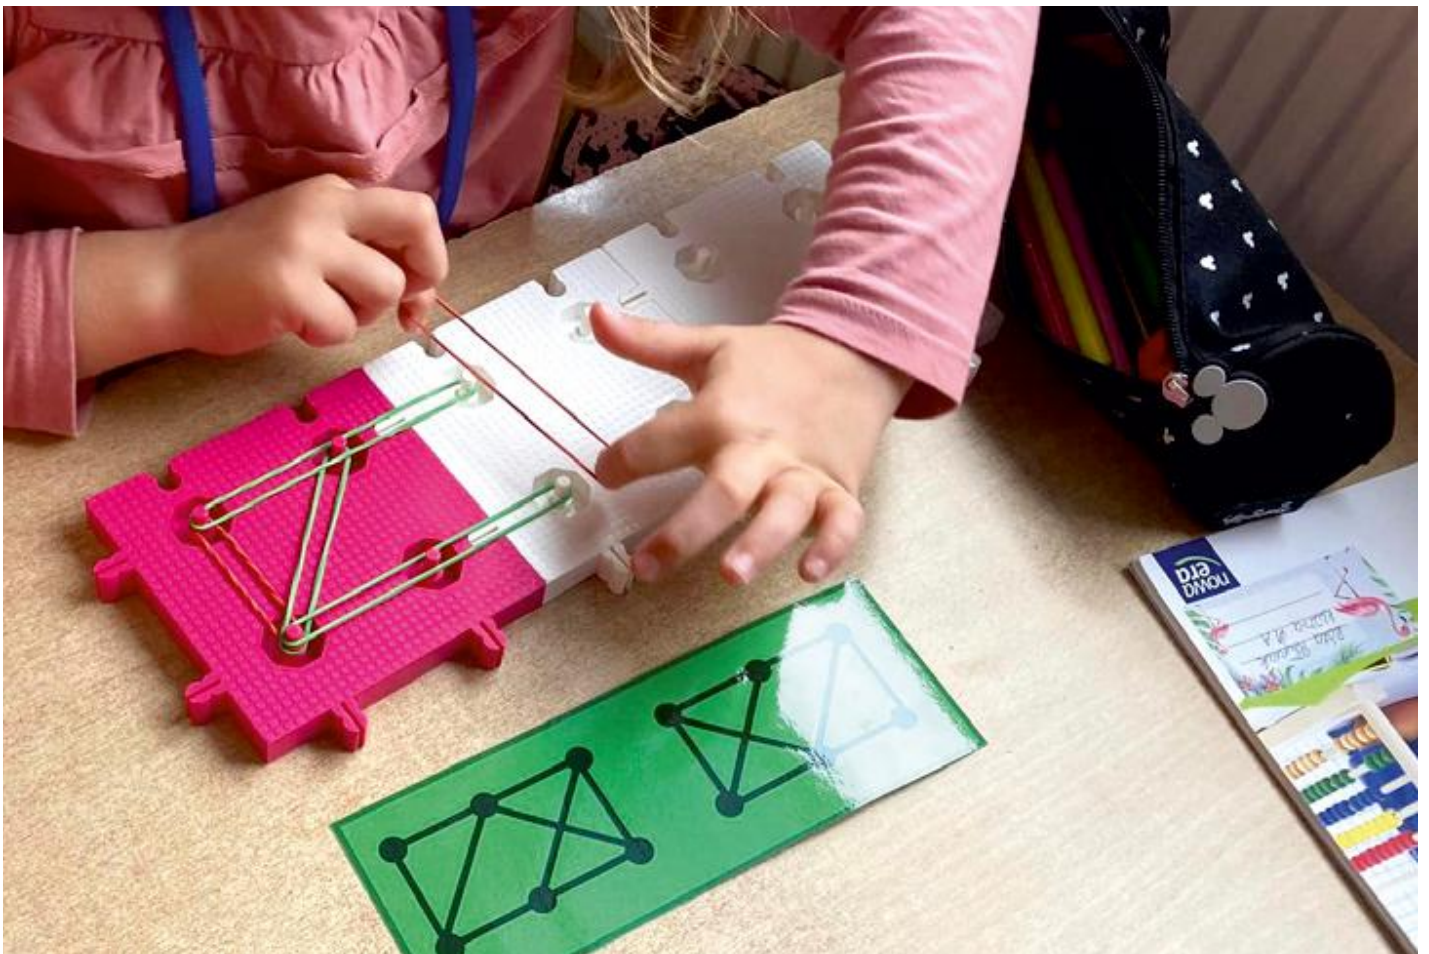

Włóż czerwone koło:
- w pierwszej linii
- po lewej stronie
- w pierwszym otworze.

Kodowanie emocji.

Radość

Smutek

Zdziwienie

Terapia ręki **ODTWARZANIE WZORU**

Zdjęcie	Nazwa	VAT	Cena netto	Cena brutto
	KORBO STEAM 2450 Zestaw dla całej klasy 25 osób klocki 2450szt, 4 książki z zadaniami i kartami pracy dodatkowe elementy: 25 x woreczki, 4x układ współrzędnych, pomysły zajęć i karty pracy do ściągnięcia ze strony www.korbo.eu	23%	3 739,84 zł	4 600,00 zł
	EDU +CONCEPT 450 KORBO 450 klocki i książka z zadaniami	23%	548,78 zł	675,00 zł
	EDU CODE 420 KORBO 420 klocki książka ze scenariuszami zajęć	23%	528,46 zł	650,00 zł
	EDU CODE MUSIC klocki w specjalnej kolorystyce, książka ze scenariuszami lekcji 16 kart z zakodowanymi piosenkami BUM BUM rurki	23%	422,76 zł	520,00 zł
	KORBO ROBOT Książka ze scenariuszami zajęć, klocki KORBO panel nauczyciela x 1 szt., panel uczeń x 3szt., robot x 1 szt, plansze 2 szt , mata matematyczna x 1 szt	23%	646,34 zł	795,00 zł
	KORBO SPE książka ze scenariuszami lekcji do terapii i SPE oraz klocki do zajęć indywidualnych	23%	243,09 zł	299,00 zł
	GEOPLAN MAXI YELLOW 24 x karty pracy	23%	182,93 zł	225,00 zł
	GEOPLAN MAXI GREEN 24 x karty pracy	23%	182,93 zł	225,00 zł
	KORBO UKŁAD WSPÓŁRZĘDNYCH kola + 26 platform i karty z zadaniami matematycznymi	23%	365,85 zł	450,00 zł
	LISTWY 1-10 4 x po 2	23%	250,00 zł	250,00 zł
	LISTWY 11-20 4 x po 2	23%	250,00 zł	250,00 zł
	EDU 430	23%	447,15 zł	550,00 zł
	EDU TECHNIX 420	23%	447,15 zł	550,00 zł