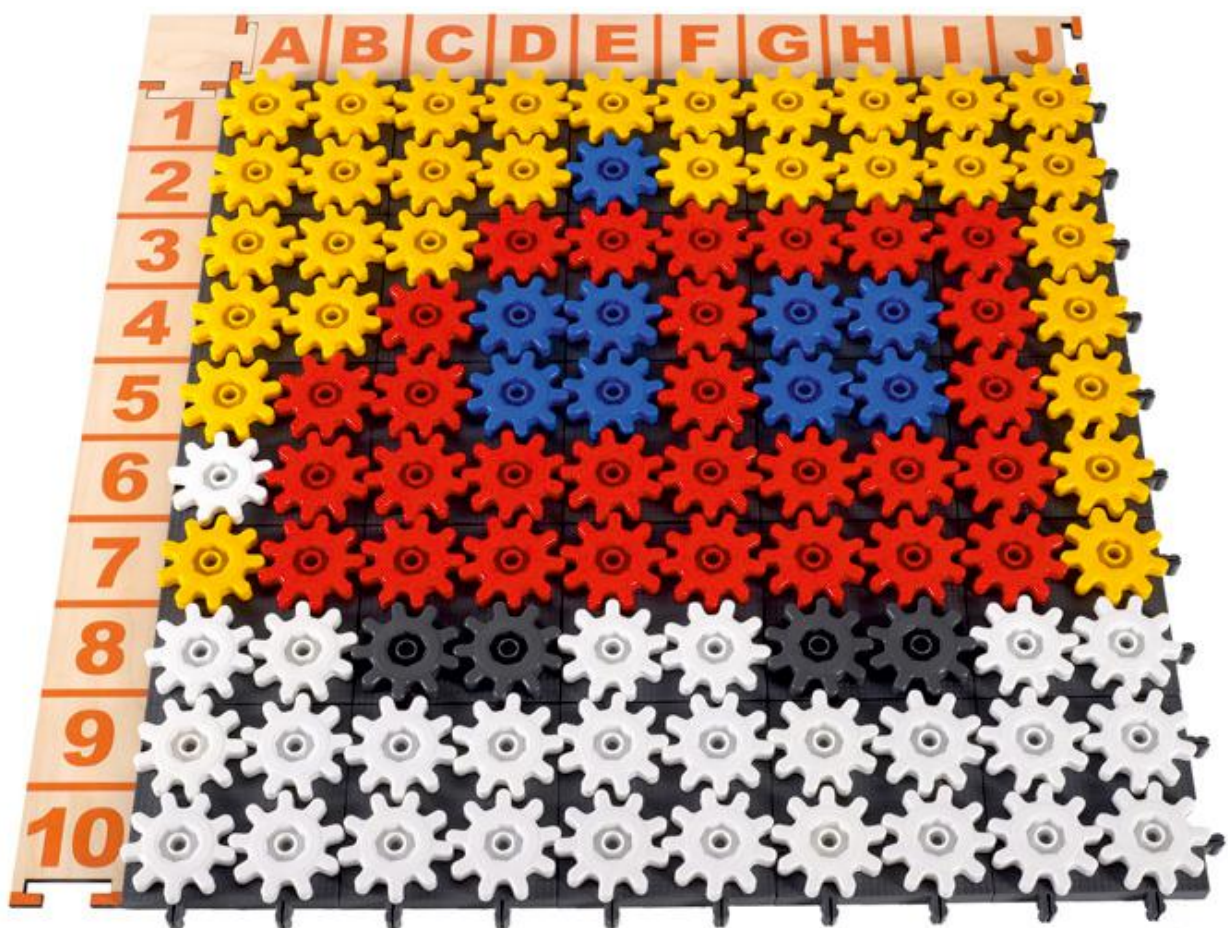

- orientacji przestrzennej
- logicznego myślenia
- spostrzegawczości
- koncentracji
- świetne narzędzie do nauki umiejętności poruszania się po układzie współrzędnych.

Wykorzystując klocki Korbo możemy przenieść dwuwymiarowe obrazy w trójwymiarową rzeczywistość, rozwijając dodatkowo:

- koordynację wzrokowo- ruchową i równowagę
- umiejętności konstrukcyjne i współpracy.

Propozycje tworzenia obrazów o dowolnej tematyce to przestrzeń do rozwoju wyobraźni i kreatywności każdego dziecka.

Ruchome obrazy **OBRAZ WEDŁUG UKŁADU WSPÓŁRZĘDNYCH**

Obrazy na dywanie **MALOWANIE** praca metodą projektu

ZNANE BUDOWLE

KORBO + NOWE TECHNOLOGIE

Pobierz pliki
do druku 3D

Zajęcia ZNANE BUDOWLE łączą tworzenie konstrukcji z klocków KORBO i wykorzystanie drukarki 3D do wydruku specjalnych elementów.