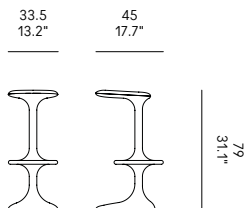

VIEW
COLORS 

SIGN UP FOR
QUICK SHIP 

CAD
MODELS 

ASSEMBLY AND
WARRANTY 

Back Office
Mercato Italia ordini@horm.it
0434 1979 102

Back Office
Export Markets orders@horm.it
+39 0434 1979 101

IT – Sgabello in polipropilene rinforzato in fibra di vetro.

EN – Stool in polypropylene reinforced with glass fibre.

FR – Tabouret en polypropylène renforcé de fibre de verre.

DE – Barhocker aus glasfaserverstärktem Polypropylen.

ES – Taburete de polipropileno reforzado con fibra de vidrio.