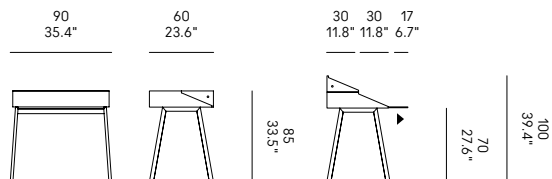

REGISTRATI AL QUICK SHIP

FINITURE LEGNO

MODELLI CAD

LACCATI OPACHI

MONTAGGIO E GARANZIA

Back Office Mercato Italia ordini@horm.it 0434 1979 102

Back Office Export Markets orders@horm.it +39 0434 1979 101

IT – Box-scrittoio e piano di scrittura estraibile in MDF laccato opaco. Gambe in noce canaletto massello. Luce LED (input 100-240V Eurospina CEE 7/16) e foro passacavi all'interno.

LED Technical characteristics

Luminaire flux: 558lm
Luminaire power: 7.44W
Efficacy: 75lm/W
Color temperature: 3000°K
Viewing angle: 90°
Color rendering: CRI80
Non dimmable

	Nero Black Noir Schwarz Negro RAL 9011	Bianco White Blanc Weiß Blanco RAL 9016	Polvere Dusty grey Gris poussière Staubgrau Gris polvo RAL 7037	Beige Beige grey Gris beige Beigegräu Gris beige RAL 7006	Rosso vino Wine red Rouge vin Weinrot Rojo vino RAL 3005	Bruno Brown grey Gris brun Braungrau Gris parduzco RAL 7013	Grafite Graphite Graphite Graphit Grafito RAL 7024
BUREAU	ESSCZX	ESSCBX	ESSCR7037X	ESSCR7006X	ESSCR3005X	ESSCR7013X	ESSSCHX