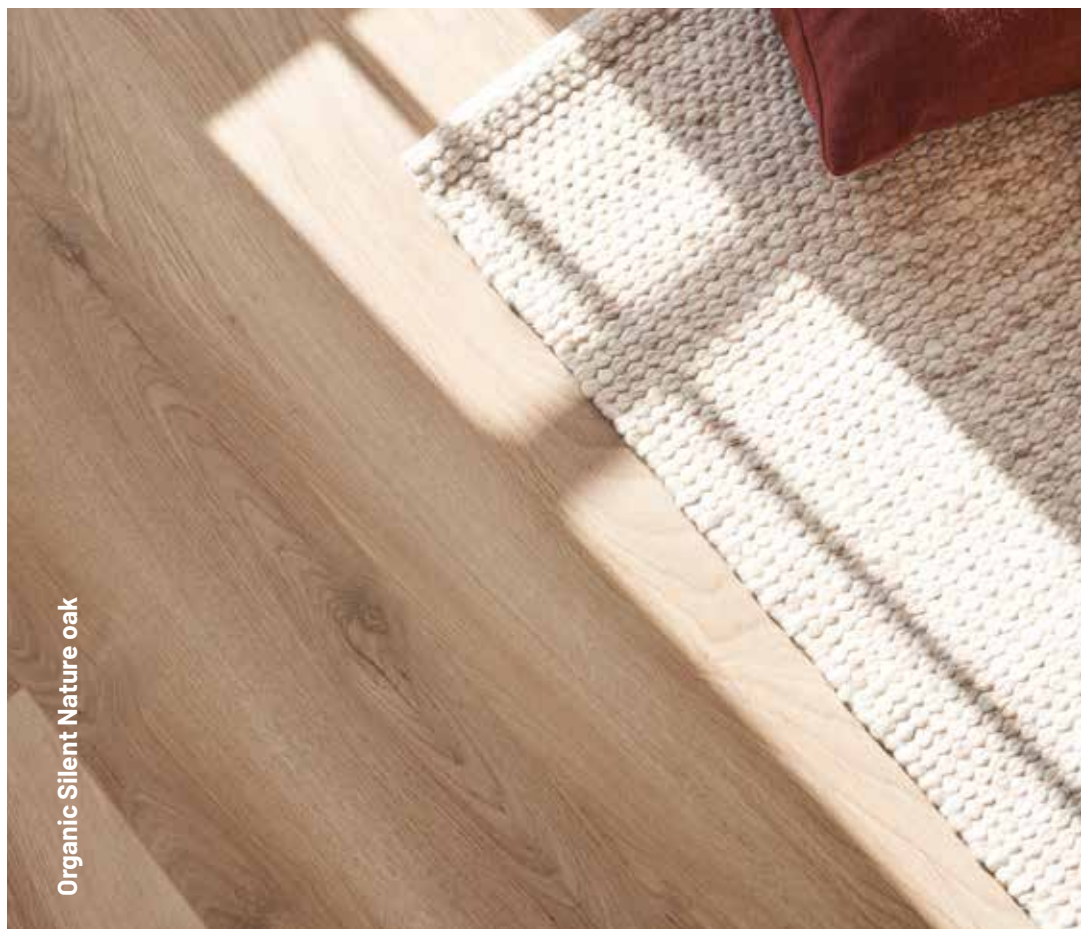

Organic Silent Nature oak

Organic Silent Nature oak plankegulvet er skabt med træets naturlige varme in mente. Den naturlige farve har et tidløst udtryk og forener både kulørte og klassiske farver i hjemmet.