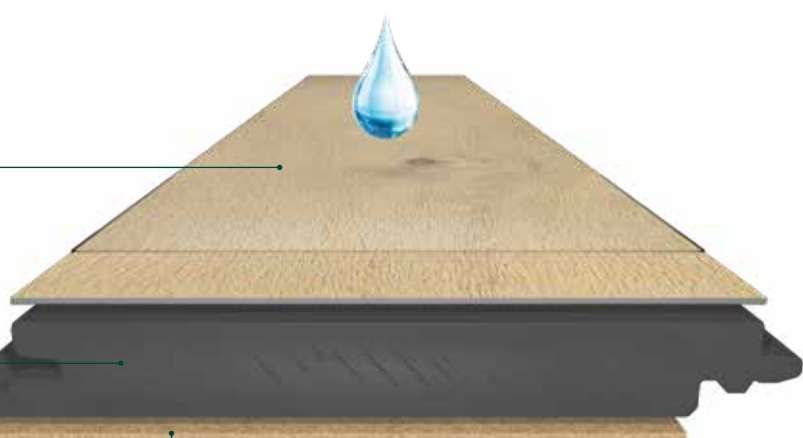

Bagsiden af kork er lydabsorberende og giver dermed en bedre akustik og komfort