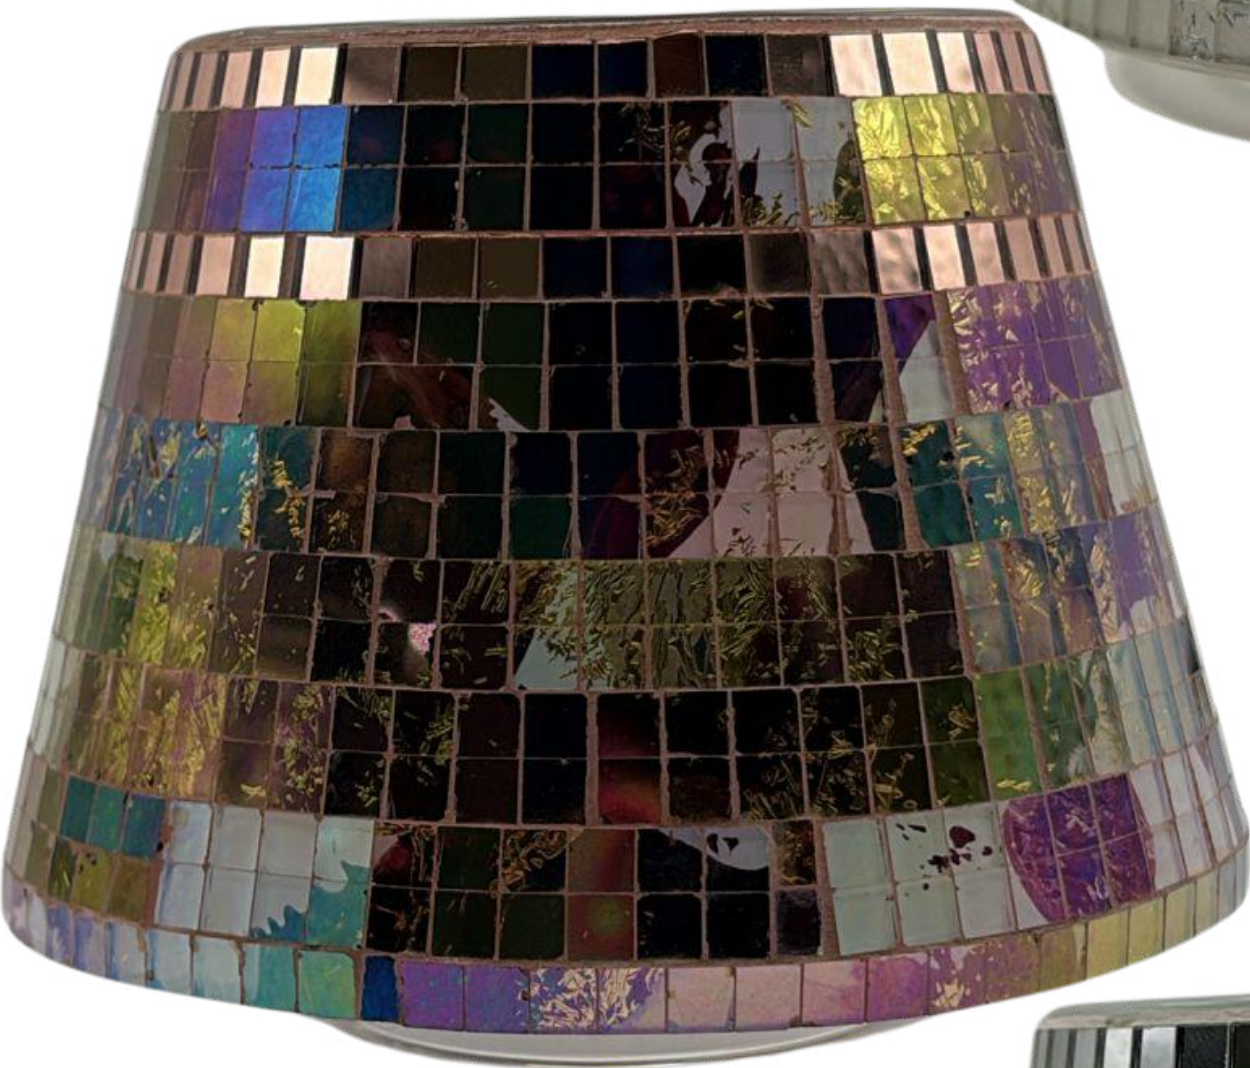

12002
Bronce