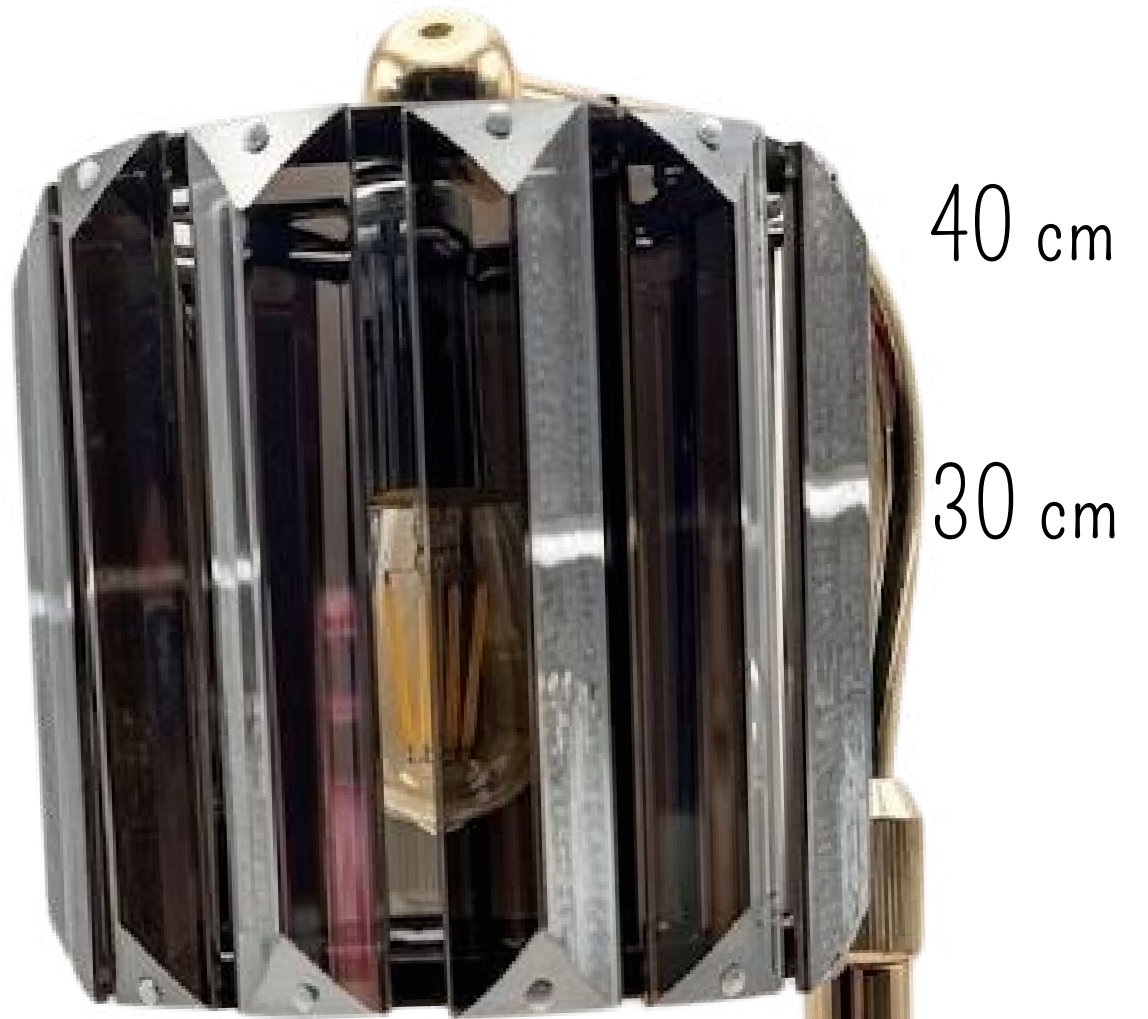

LAMPARA CALENTADORA "AURA"

\$1249

11004

Eléctrica
4 intensidades de Luz
Tiempo Programable
Altura ajustable

40 cm

30 cm

15 cm x 15 cm x 2 cm

PANTALLA