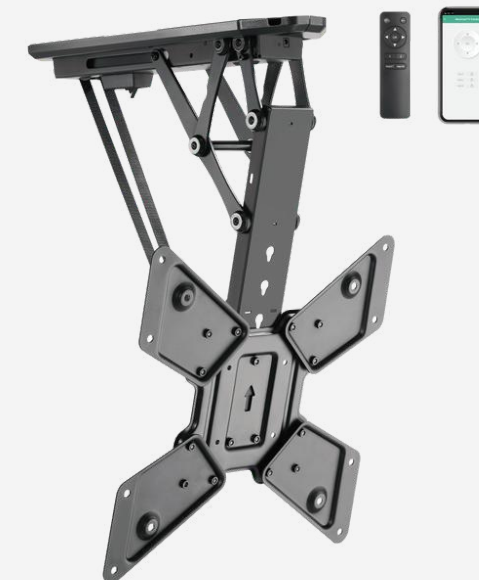

LDT35-T01
זרוע הידראולית ארגונומית
עם בסיס שולחני

ברקוד: 6943223110726

דגם מוצר: H-100

משקל מירבי 12 ק"ג
מתאים למסכים בגודלים של 22" עד 35"
100 x 100 x 75 VESA מ"מ
שינוי גובה עד 250 מ"מ
טווח רוטציה 360°
זווית סיבוב 90 ±
זווית הטייה + 85° עד - 30°
אורך מירבי 550 מ"מ

משקל נשיאה: עד 35 ק"ג

טווח הטייה: 0°~75°

צידוד אנכי: 2°~2°+

מתחברת בקלות לאפליקציית TUYA

דגם מוצר: PLB-M0546AI

ברקוד:

זרוע חשמלית תקרתית מתקפלת חכמה

לגודל מסך עד 55"

מרחק ברגים VESA:

100×100, 200×200, 300×300, 400×200, 400×400

מרחק הזרוע מהתקרה: 108 ~ 663 מ"מ

משקל נשיאה: עד 30 ק"ג

טווח הטייה: 0°~75°

מתחברת בקלות לאפליקציית TUYA

דגם מוצר: PLB-M0544AI

ברקוד:

זרוע חשמלית מסתובבת לגודל מסך עד

75" (צדדית)

מנוע שקט (55 דציבלים) עם חיישן מניעת התנגשות,

אופציה לשמירת מיקום בזכרון הזרוע והעברה בין

הזכרונות על ידי השלט

משקל נשיאה מירבי: 50 קג

מרחק ברגים:

300×200, 300×400, 400×200, 200×300, 300×200, 200×200