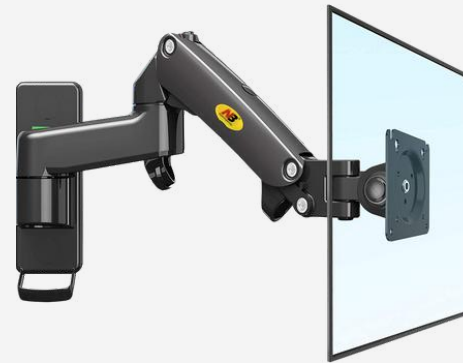

זרוע חשמלית מסתובבת לגודל מסך עד

75" (צדדית)

מנוע שקט (55 דציבלים) עם חיישן מניעת התנגשות,

אופציה לשמירת מיקום בזכרון הזרוע והעברה בין

הזכרונות על ידי השלט

משקל נשיאה מירבי: 50 קג

מרחק ברגים:

300×200, 300×400, 400×200, 200×300, 300×200, 200×200

400×300, 600×400, 600×200, 400×300, 600×400, 400×300

טווח סיבוב: 0°~170°+

דגם מוצר: PLB-M06

ברקוד: 633710849883

דגם מוצר: SP-400

VESA מרחק ברגים:
100X100,200x200,400x400
מרחק הזרוע מהקיר: 53 ~ 499 מ"מ
משקל נשיאה: עד 31 ק"ג
הטיית זווית: 10°
ניתנת לסיבוב 160° לכל צד
צידוד -3°+3°

SP-400
זרוע דו מפרקית לגודל
מסך עד 65"

ברקוד: 6943223107283

דגם מוצר: F-150

מרחק ברגים: VESA:75X75
100X100
משקל נשיאה: 2-7 ק"ג
סיבוב 360°
מרחק הזרוע מהקיר: 85 ~ 386
מ"מ
שינוי גובה: 195 מ"מ

NB F-150
זרוע דו מפרקית
ארגונומית לגודל מסך
עד 35"

ברקוד: 000

דגם מוצר: SP-100

מרחק ברגים: VESA75X75,
100X100
מרחק הזרוע מהקיר: 50 ~ 350 מ"מ
משקל נשיאה: עד 20 ק"ג
הטיית זווית: 12°
ניתנת לסיבוב 180° לכל צד
צידוד -3°+3°

SP-100
זרוע דו מפרקית לגודל
מסך עד 27"