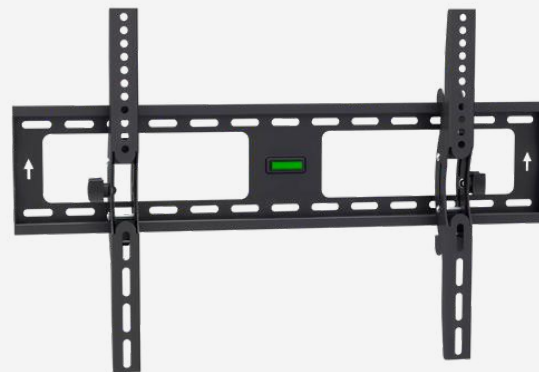

דגם מוצר: PLB-980

VESA מרחק ברגים:
50x50~900x600 - יש להכנס
לאתר לרשימה המלאה.
מרחק הזרוע מהקיר: 35 מ"מ
משקל נשיאה מירבי: 120 ק"ג
כולל קליפסים לסידור כבלים יעיל

PLB-980
מתקן צמוד קיר למסכים
שטוחים גדולים במיוחד
עד 120"

הטיית זווית 14°
VESA מרחק ברגים: 200x200
מרחק מהקיר במצב פתוח: 25 מ"מ
משקל נשיאה: 30 ק"ג

LCD200T

מתקן צמוד קיר לגודל
מסך עד 42" - 17"

ברקוד: 1111444433336

דגם מוצר: LCD-201T

הטיית זווית 15°
VESA מרחק ברגים:
50x50, 75x75, 100x100
מרחק המסך מהקיר 48 מ"מ
משקל נשיאה מקסימלי 15 ק"ג

LCD-201T

מתקן צמוד קיר כולל
הטיית זווית לגודל מסך
עד 30"

ברקוד: 0633710849906

דגם מוצר: LCD-100T

VESA מרחק ברגים: 100x100
משקל נשיאה מירבי: 25 ק"ג

LCD-100T

מתקן צמוד קיר כולל
הטיית זווית לגודל מסך
עד 30"

ברקוד: 6943223110382

דגם מוצר: PLB-700T

הטיית זווית: 15°
VESA מרחק ברגים: 800x400
מרחק מהקיר במצב פתוח: 60 מ"מ
משקל נשיאה: 60 ק"ג

PLB-700T

מתקן צמוד קיר לגודל
מסך עד 75" - 37"

ברקוד: 0633710849920

דגם מוצר: PLB-600TN

הטיית זווית: 0°-15°
VESA מרחק ברגים: 600x400 מ"מ
מתאים למסכים בגדלים 37"-75"
משקל נשיאה מקסימלי: 55 ק"ג
מרחק הזרוע מהקיר: 25mm