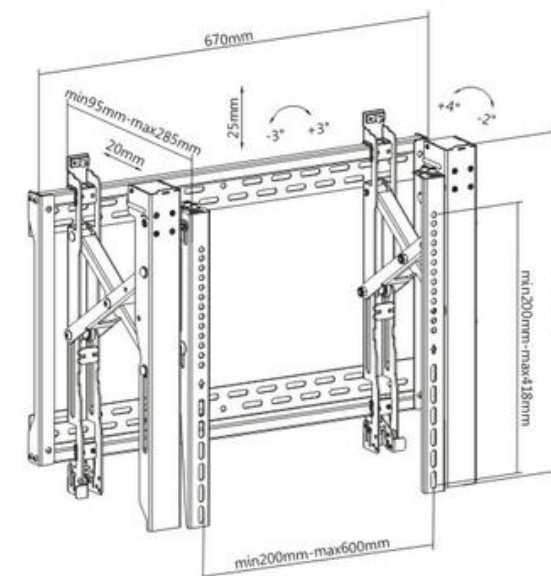

LPA49-486XLD

זרוע דו מפרקית ארוכה
לגודל מסך עד 90"

LVW06-46T

מתקן קופץ (POP OUT) לקירות וידאו לגודל מסך עד 70"

VESA מרחק ברגים:

200x200,300x200,400x200,300x300,400x300,400x400,600x400

משקל נשיאה מירבי: 70 ק"ג

הטיית זווית: +4°~-2°

הטיה אופקית: +3°~-3°

מרחק מהקיר: 95~285 מ"מ

תו תקן UL: 

לצפייה בסרטון לחץ כאן

ברקוד:

דגם מוצר: DWD1491

משקל נשיאה 45 ק"ג
גובה מירבי 1500 מ"מ למרכז מסך
אפשרות לנעילה של 4 גלגלים
כולל מדף לממיר / לפטופ (משקל
מקסימלי על המדף: 4.5 ק"ג)
VESA מרחק ברגים: 600X400