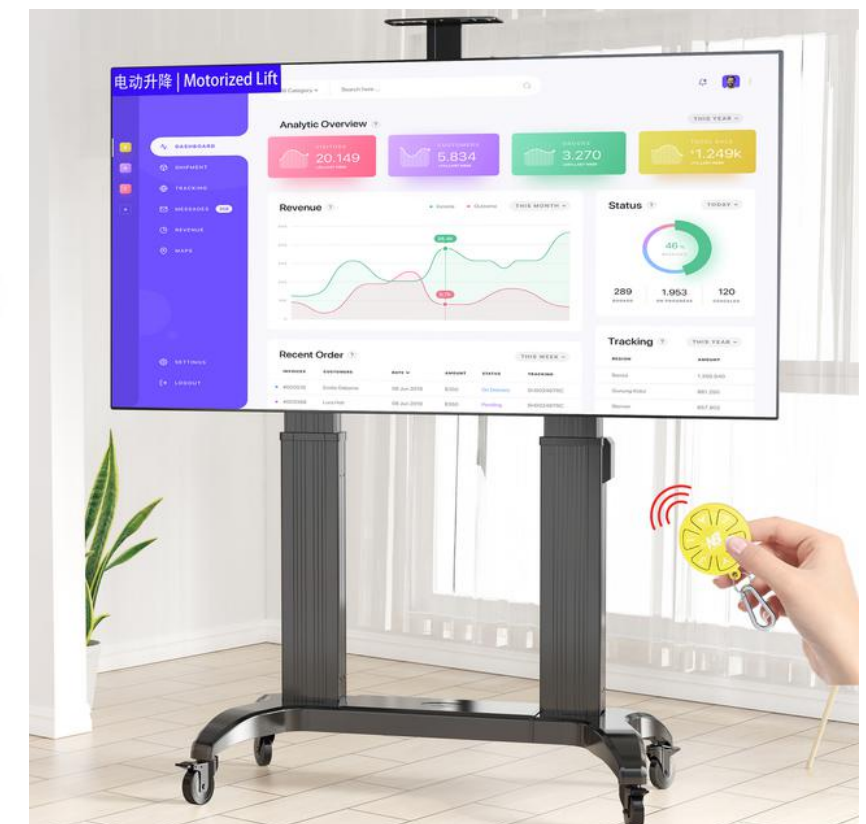

דגם מוצר: TS-6A

NB TW-100

עגלה ניידת חשמלית עם שלט כולל תושבת למצלמה לגודל מסך עד 110"

ברקוד: 6943223107566

גודל מסך מינימאלי: 75"
VESA מרחק ברגים:

600×600, 1000×400, 800×200, 800×400, 400×300, 400×400, 300×200, 600×200

נשיאה: 135 ק"ג

גובה מירבי 2470 מ"מ (כולל המדף למצלמה)

אפשרות לנעילה של 4 גלגלים

כיוון גובה הטלויזיה נע בין 1200 מ"מ ל 1700 מ"מ

בעלת תקן TUV מחמיר (מספר אישור 50542572 + 50563911)

אבזם בטחון

אלומיניום

גלגלים ננעלים

לצפייה בסרטון לחץ כאן 

ברקוד: 0727156647360

דגם מוצר: FS08-46T

VESA: 200X200, 300X300, 400X200, 400X400, 600X400
משקל נשיאה עד 35 ק"ג
גובה במצב סגור 1240 מ"מ ובמצב פתוח 1880 מ"מ
הטיית זווית 8°

FS08-46T
חצובה לגודל מסך עד 70"